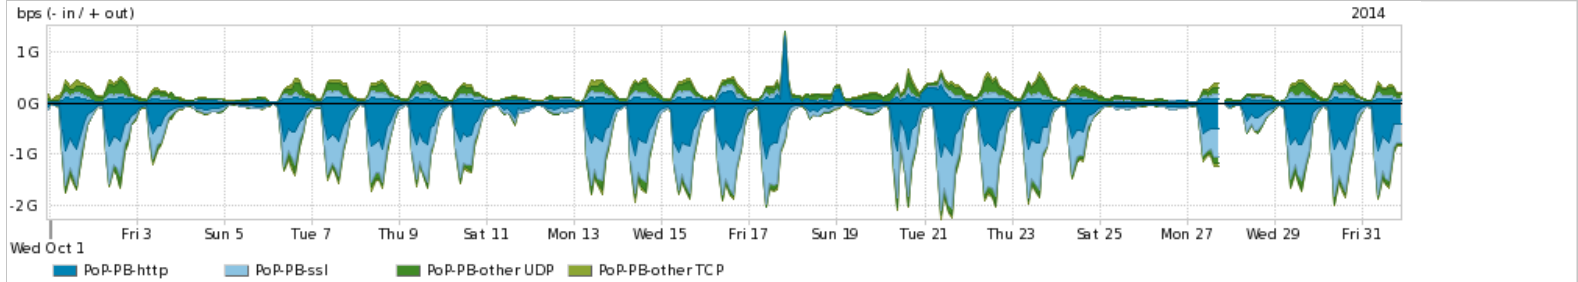

Distribuição do tráfego do PoP-PB por aplicação (análise em camada 3 e 4)

Average | Max | PCT95

PROFILE	APPLICATION	IN	OUT	TOTAL	
☒	PoP-PB	http	305.31 Mbps	64.79 Mbps	370.10 Mbps
☒	PoP-PB	ssl	266.83 Mbps	36.75 Mbps	303.58 Mbps
☒	PoP-PB	other UDP	39.56 Mbps	84.05 Mbps	123.61 Mbps
☒	PoP-PB	other TCP	17.07 Mbps	32.25 Mbps	49.31 Mbps
☐	PoP-PB	rdp	3.67 Mbps	2.38 Mbps	6.05 Mbps