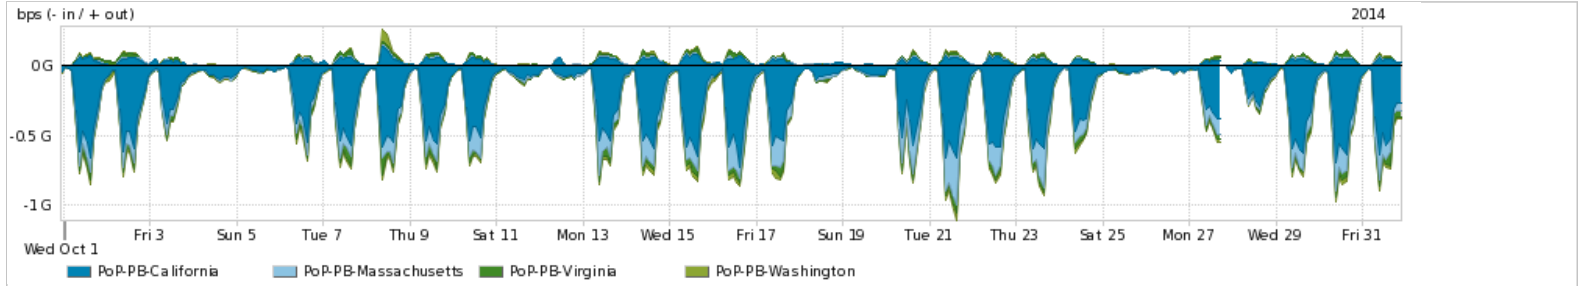

Distribuição do tráfego do PoP-PB por estado, província ou similar

Average | Max | PCT95

PROFILE	REGION	IN	OUT	TOTAL	
☒	PoP-PB	California	203.69 Mbps	23.66 Mbps	227.35 Mbps
☒	PoP-PB	Massachusetts	50.02 Mbps	2.80 Mbps	52.81 Mbps
☒	PoP-PB	Virginia	15.76 Mbps	7.02 Mbps	22.77 Mbps
☐	PoP-PB	Sao Paulo	6.36 Mbps	13.45 Mbps	19.81 Mbps
☐	PoP-PB	Texas	11.01 Mbps	6.35 Mbps	17.36 Mbps
☒	PoP-PB	Washington	11.55 Mbps	3.07 Mbps	14.62 Mbps
☐	PoP-PB	Paraiba	2.94 Mbps	10.71 Mbps	13.65 Mbps
☐	PoP-PB	Arizona	11.28 Mbps	500.31 Kbps	11.78 Mbps
☐	PoP-PB	Florida	8.92 Mbps	1.14 Mbps	10.05 Mbps
☐	PoP-PB	Rio de Janeiro	2.02 Mbps	5.10 Mbps	7.12 Mbps
☐	PoP-PB	Colorado	5.57 Mbps	322.70 Kbps	5.89 Mbps
☐	PoP-PB	Distrito Federal	2.76 Mbps	2.48 Mbps	5.23 Mbps
☐	PoP-PB	Minas Gerais	982.49 Kbps	4.17 Mbps	5.15 Mbps
☐	PoP-PB	Delaware	4.70 Mbps	282.61 Kbps	4.98 Mbps
☐	PoP-PB	Pernambuco	724.07 Kbps	3.78 Mbps	4.50 Mbps