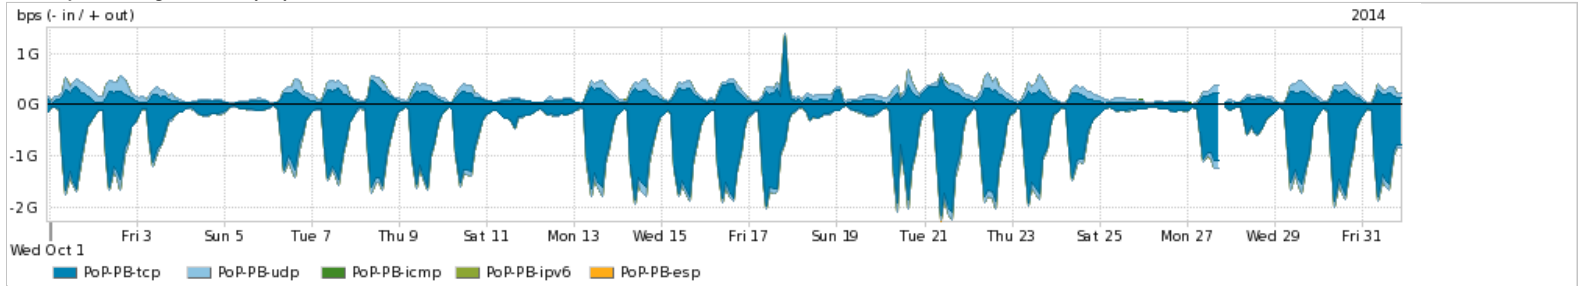

PROFILE	APPLICATION	IN	OUT	TOTAL	
☐	PoP-PB	smtp	3.12 Mbps	2.05 Mbps	5.17 Mbps
☐	PoP-PB	macromedia-fcs	3.17 Mbps	340.73 Kbps	3.51 Mbps
☐	PoP-PB	ntp	54.85 Kbps	3.29 Mbps	3.34 Mbps
☐	PoP-PB	rsync	2.59 Mbps	286.44 Kbps	2.87 Mbps
☐	PoP-PB	dns	814.70 Kbps	1.21 Mbps	2.03 Mbps

Distribuição do tráfego do PoP-PB por protocolo

Average | Max | PCT95

PROFILE	PROTOCOL	IN	OUT	TOTAL	
☒	PoP-PB	tcp	602.91 Mbps	140.72 Mbps	743.63 Mbps
☒	PoP-PB	udp	41.63 Mbps	88.97 Mbps	130.60 Mbps
☒	PoP-PB	icmp	232.60 Kbps	369.89 Kbps	602.49 Kbps
☒	PoP-PB	ipv6	197.37 Kbps	130.27 Kbps	327.64 Kbps
☐	PoP-PB	gre	61.41 Kbps	11.68 Kbps	73.09 Kbps
☒	PoP-PB	esp	19.42 Kbps	17.36 Kbps	36.77 Kbps
☐	PoP-PB	ipv6-icmp	571.00 bps	7.76 Kbps	8.33 Kbps
☐	PoP-PB	ip	0.00 bps	502.00 bps	502.00 bps
☐	PoP-PB	ipv6-frag	172.00 bps	43.00 bps	215.00 bps
☐	PoP-PB	rsvp	0.00 bps	1.00 bps	1.00 bps

For assistance with this product, please contact support@arbornetworks.com.