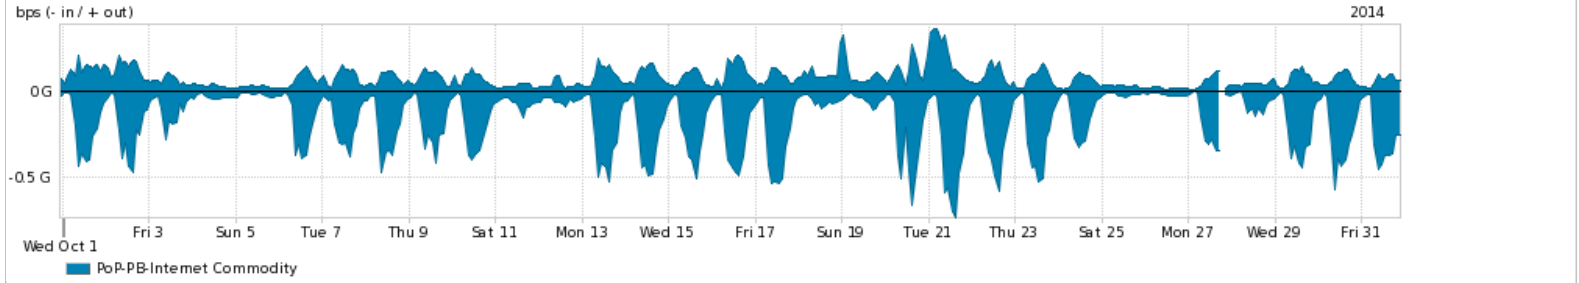

Os gráficos apresentados neste relatório de tráfego estão em formato *stack*, o que significa que seu valor é uma composição da soma dos componentes listados nas legendas localizadas logo abaixo dos gráficos. Os gráficos estão em "bps x tempo" e possuem dois eixos verticais, Out (positivo) e In (negativo).

A primeira coluna da tabela define o ponto de referência para entendimento dos valores de In e Out.

A contabilização do tráfego é sob o ponto de vista do AS da RNP, AS1916.

Legenda:

PoP - Ponto de presença da RNP

ASN - Número do sistema autônomo

Profile - Objeto gerenciável definido arbitrariamente no Peakflow através de diversos parâmetros (ex: bloco cidr, peer-as, as-path, bgp community, interface, etc)

Utilização do serviço de Internet Commodity pelo PoP-PB