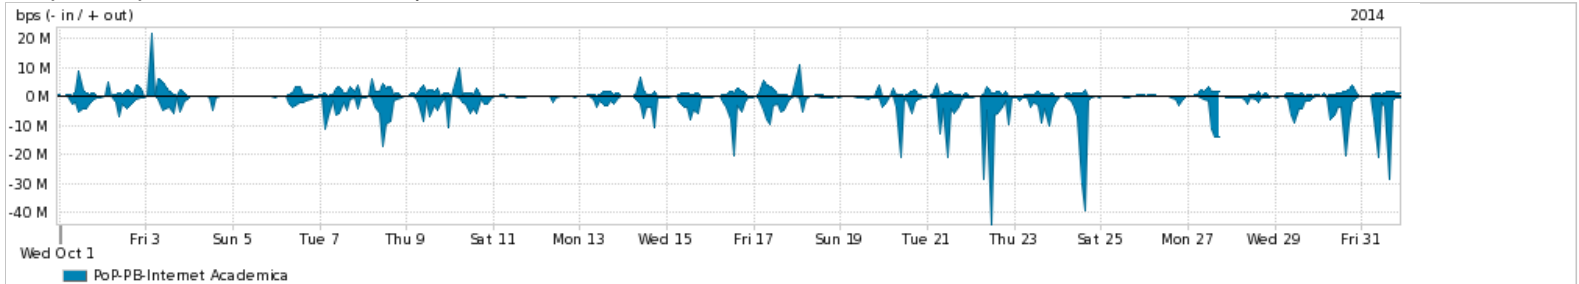

Average | Max | PCT95

PROFILE	PROFILE	IN	OUT	TOTAL	
<input checked="" type="checkbox"/>	PoP-PB	Internet Commodity	172.80 Mbps	72.63 Mbps	245.43 Mbps

Utilização das trocas de tráfego comerciais no Brasil pelo PoP-PB

Average | Max | PCT95

PROFILE	PROFILE	IN	OUT	TOTAL	
<input checked="" type="checkbox"/>	PoP-PB	Parceiros	384.63 Mbps	149.89 Mbps	534.52 Mbps

Utilização do serviço de Internet acadêmica internacional pelo PoP-PB