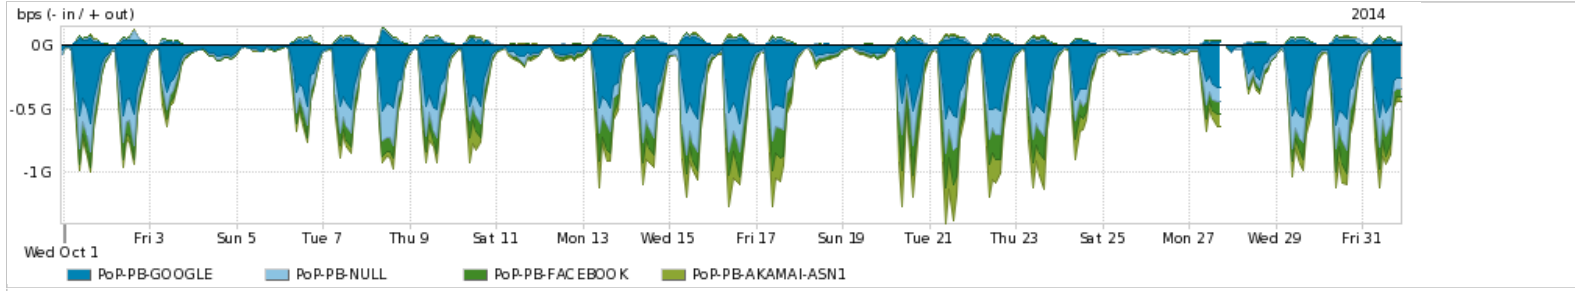

Redes (AS's de origem) mais acessadas pelo PoP-PB

Average | Max | PCT95

PROFILE	AS NAME	ASN	IN	OUT	TOTAL
☒	PoP-PB	GOOGLE	15169	184.28 Mbps	202.10 Mbps
☒	PoP-PB	NULL	0	76.72 Mbps	82.11 Mbps
☒	PoP-PB	FACEBOOK	32934	58.23 Mbps	62.39 Mbps
☒	PoP-PB	AKAMAI-ASN1	20940	45.23 Mbps	47.69 Mbps
☐	PoP-PB	NET	28573	3.51 Mbps	26.32 Mbps
☐	PoP-PB	GVT	18881	2.85 Mbps	22.30 Mbps
☐	PoP-PB	AMAZON-AES	14618	9.42 Mbps	15.60 Mbps
☐	PoP-PB	GCEP-SA	28604	13.14 Mbps	13.80 Mbps
☐	PoP-PB	Oi	7738	1.05 Mbps	13.50 Mbps
☐	PoP-PB	QWEST-US	209	12.90 Mbps	13.36 Mbps