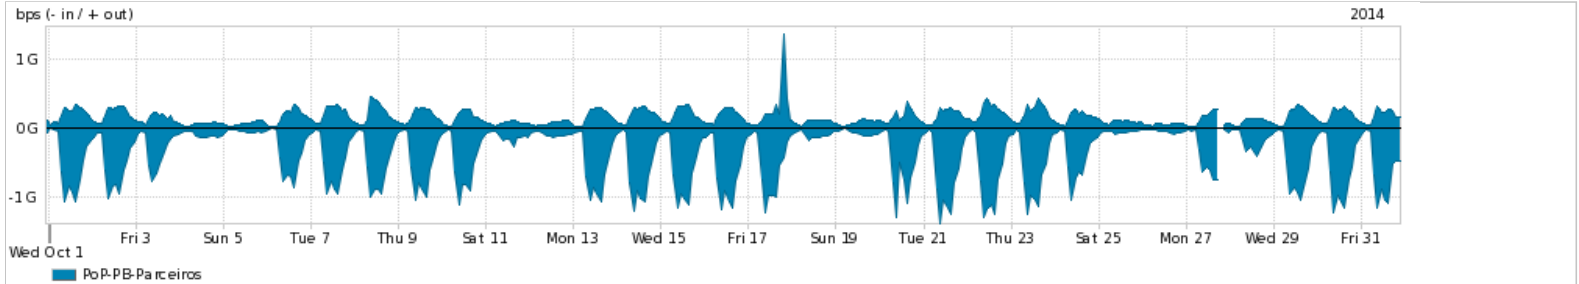

Os gráficos apresentados neste relatório de tráfego estão em formato *stack*, o que significa que seu valor é uma composição da soma dos componentes listados nas legendas localizadas logo abaixo dos gráficos. Os gráficos estão em "bps x tempo" e possuem dois eixos verticais, Out (positivo) e In (negativo).

A primeira coluna da tabela define o ponto de referência para entendimento dos valores de In e Out.

A contabilização do tráfego é sob o ponto de vista do AS da RNP, AS1916.

Legenda:

PoP - Ponto de presença da RNP

ASN - Número do sistema autônomo

Profile - Objeto gerenciável definido arbitrariamente no Peakflow através de diversos parâmetros (ex: bloco cidr, peer-as, as-path, bgp community, interface, etc)

Utilização do serviço de Internet Commodity pelo PoP-PB

Average | Max | PCT95

PROFILE	PROFILE	IN	OUT	TOTAL	
<input checked="" type="checkbox"/>	PoP-PB	Internet Commodity	172.80 Mbps	72.63 Mbps	245.43 Mbps

Utilização das trocas de tráfego comerciais no Brasil pelo PoP-PB