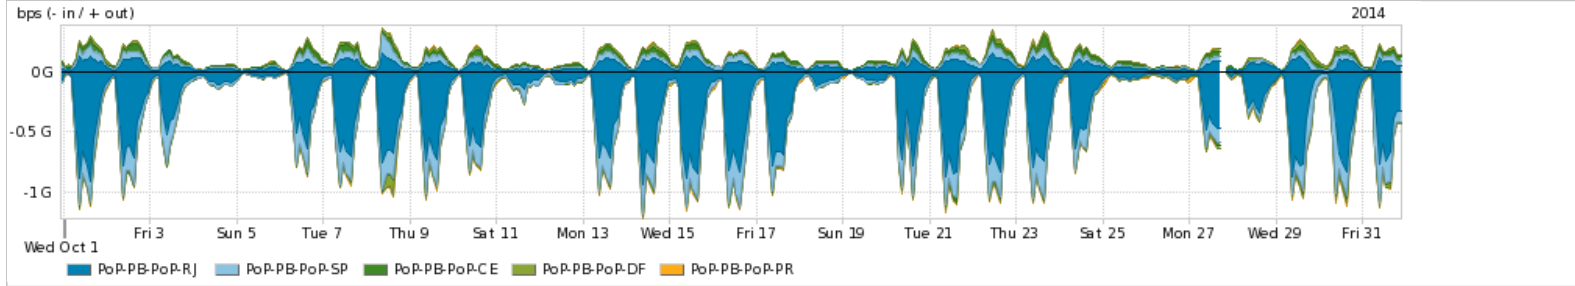

Interesse de tráfego do PoP-PB com os outros PoPs da RNP

Average | Max | PCT95

PROFILE	PROFILE	IN	OUT	TOTAL
☒	PoP-PB	PoP-RJ	262.85 Mbps	307.64 Mbps
☒	PoP-PB	PoP-SP	85.46 Mbps	114.04 Mbps
☒	PoP-PB	PoP-CE	4.12 Mbps	26.46 Mbps
☒	PoP-PB	PoP-DF	8.02 Mbps	20.76 Mbps
☒	PoP-PB	PoP-PR	6.38 Mbps	7.29 Mbps
☐	PoP-PB	PoP-MG	806.91 Kbps	7.22 Mbps
☐	PoP-PB	PoP-PB	2.78 Mbps	5.56 Mbps
☐	PoP-PB	PoP-PE	423.88 Kbps	1.63 Mbps
☐	PoP-PB	PoP-RN	355.14 Kbps	1.58 Mbps
☐	PoP-PB	PoP-RS	646.71 Kbps	1.52 Mbps