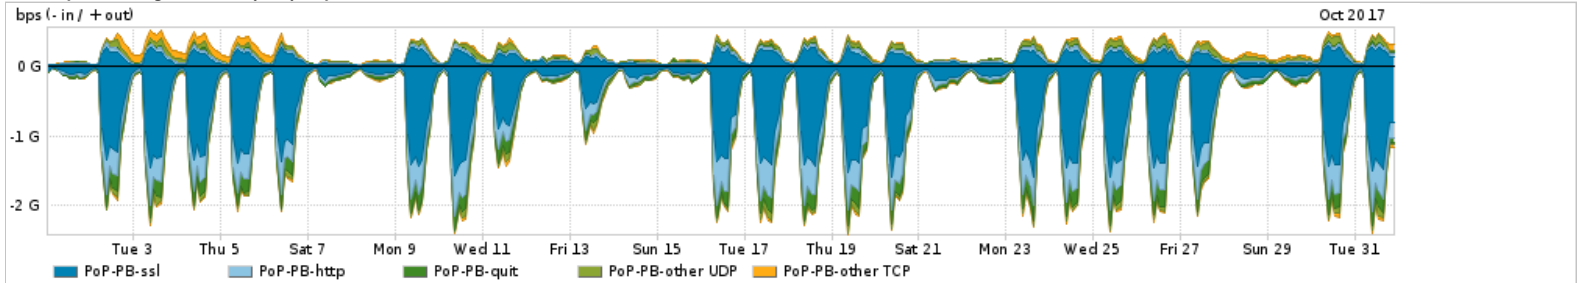

Distribuição do tráfego do PoP-PB por aplicação (análise em camada 3 e 4)

Average | Max | PCT95

PROFILE	APPLICATION	IN	OUT	TOTAL
☒	PoP-PB	ssl	491.53 Mbps	86.67 Mbps
☒	PoP-PB	http	152.09 Mbps	28.07 Mbps