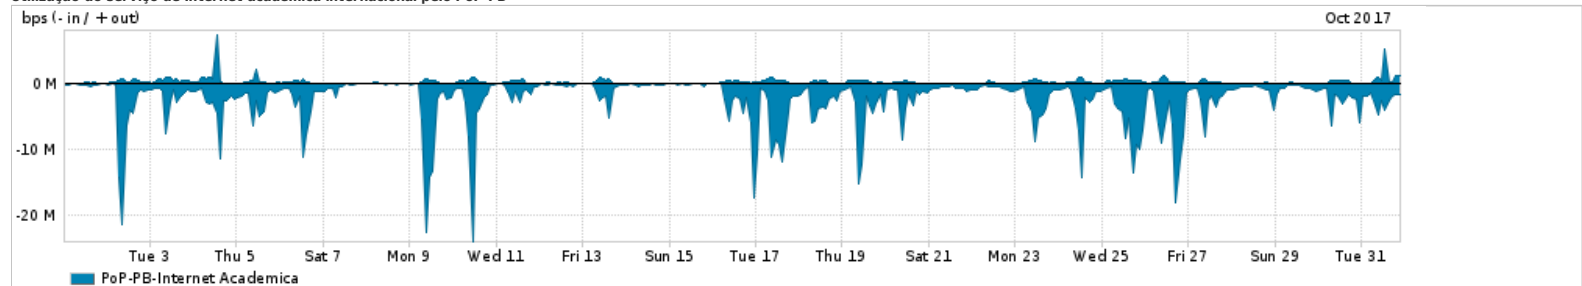

Os gráficos apresentados neste relatório de tráfego estão em formato stack, o que significa que seu valor é uma composição da soma dos componentes listados nas legendas localizadas logo abaixo dos gráficos. Os gráficos estão em "bps x tempo" e possuem dois eixos verticais, Out (positivo) e In (negativo).

Average | Max | PCT95

PROFILE	PROFILE	IN	OUT	TOTAL	
<input checked="" type="checkbox"/>	PoP-PB	Internet Commodity	87.25 Mbps	41.85 Mbps	129.10 Mbps

**Utilização das trocas de tráfego comerciais no Brasil pelo PoP-PB**

Average | Max | PCT95

PROFILE	PROFILE	IN	OUT	TOTAL	
<input checked="" type="checkbox"/>	PoP-PB	Parceiros	371.67 Mbps	142.30 Mbps	513.97 Mbps

**Utilização do serviço de Internet acadêmica internacional pelo PoP-PB**