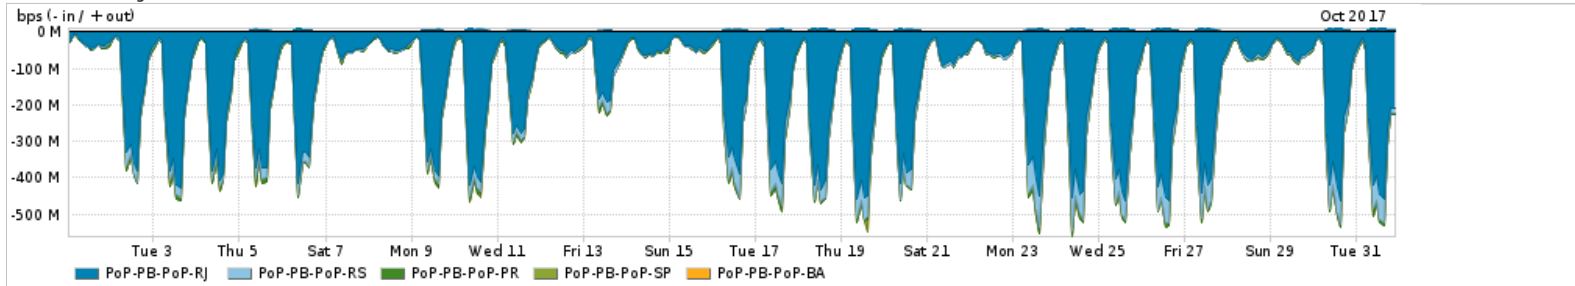

Interesse de tráfego do PoP-PB com os outros PoPs da RNP

Average | Max | PCT95

PROFILE	PROFILE	IN	OUT	TOTAL	
☒	PoP-PB	PoP-RJ	146.61 Mbps	2.70 Mbps	149.31 Mbps
☒	PoP-PB	PoP-RS	16.90 Mbps	364.99 Kbps	17.26 Mbps
☒	PoP-PB	PoP-PR	5.29 Mbps	0.00 bps	5.29 Mbps
☒	PoP-PB	PoP-SP	254.44 Kbps	2.88 Kbps	257.32 Kbps
☒	PoP-PB	PoP-BA	19.38 Kbps	823.00 bps	20.20 Kbps
☐	PoP-PB	PoP-RN	338.00 bps	14.36 Kbps	14.69 Kbps
☐	PoP-PB	PoP-DF	2.30 Kbps	1.00 bps	2.30 Kbps
☐	PoP-PB	PoP-SC	1.81 Kbps	74.00 bps	1.88 Kbps
☐	PoP-PB	PoP-MA	202.00 bps	283.00 bps	485.00 bps