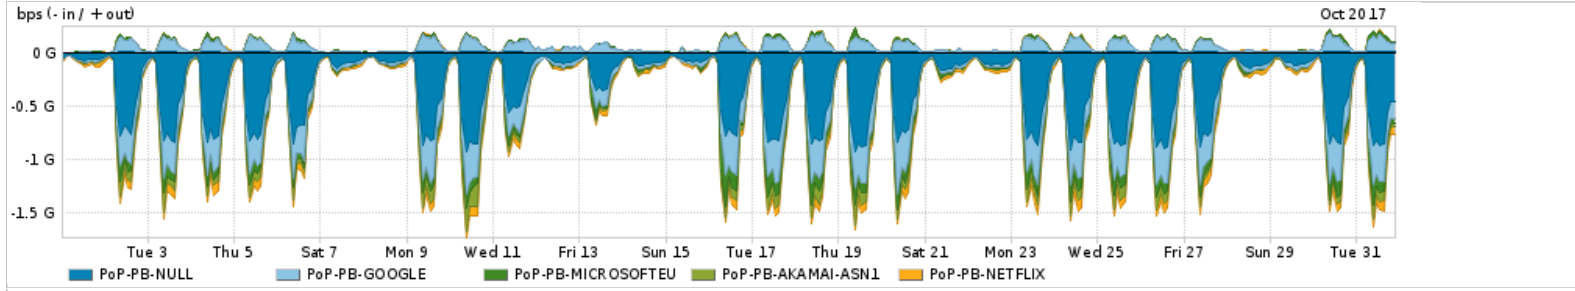

Os gráficos apresentados neste relatório de tráfego estão em formato stack, o que significa que seu valor é uma composição da soma dos componentes listados nas legendas localizadas logo abaixo dos gráficos. Os gráficos estão em "bps x tempo" e possuem dois eixos verticais, Out (positivo) e In (negativo).

Average | Max | PCT95

PROFILE	PROFILE	IN	OUT	TOTAL	
<input checked="" type="checkbox"/>	PoP-PB	Internet Commodity	87.25 Mbps	41.85 Mbps	129.10 Mbps

**Utilização das trocas de tráfego comerciais no Brasil pelo PoP-PB**

Average | Max | PCT95

PROFILE	PROFILE	IN	OUT	TOTAL	
<input checked="" type="checkbox"/>	PoP-PB	Parceiros	371.67 Mbps	142.30 Mbps	513.97 Mbps

**Utilização do serviço de Internet acadêmica internacional pelo PoP-PB**

Average | Max | PCT95

PROFILE	PROFILE	IN	OUT	TOTAL	
<input checked="" type="checkbox"/>	PoP-PB	Internet Academica	2.41 Mbps	273.09 Kbps	2.69 Mbps

Redes (AS's de origem) mais acessadas pelo PoP-PB

Average | Max | PCT95