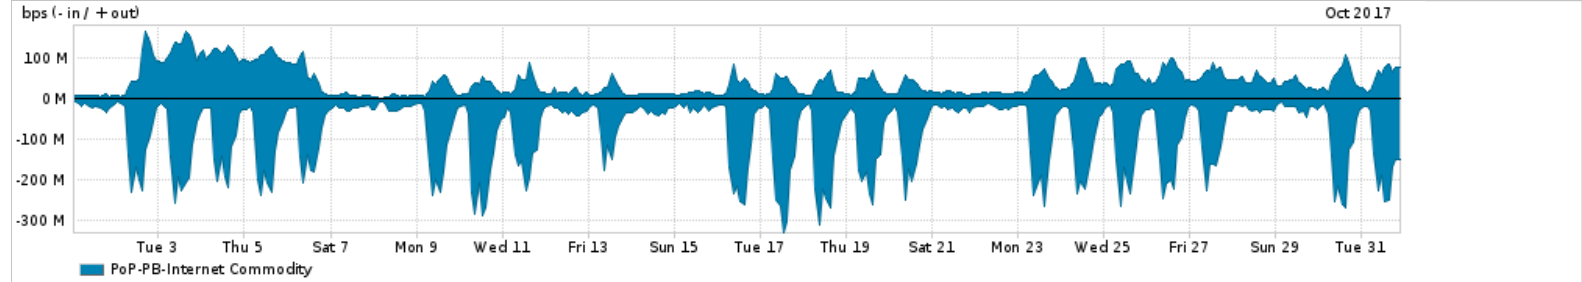

Os gráficos apresentados neste relatório de tráfego estão em formato stack, o que significa que seu valor é uma composição da soma dos componentes listados nas legendas localizadas logo abaixo dos gráficos. Os gráficos estão em "bps x tempo" e possuem dois eixos verticais, Out (positivo) e In (negativo).

A primeira coluna da tabela define o ponto de referência para entendimento dos valores de In e Out.  
A contabilização do tráfego é sob o ponto de vista do AS da RNP, AS1916.

**Legenda:**

PoP - Ponto de presença da RNP

ASN - Número do sistema autônomo

Profile - Objeto gerenciável definido arbitrariamente no Peakflow através de diversos parâmetros (ex: bloco cidr, peer-as, as-path, bgp community, interface, etc)

**Utilização do serviço de Internet Commodity pelo PoP-PB**

Average | Max | PCT95

PROFILE	PROFILE	IN	OUT	TOTAL	
<input checked="" type="checkbox"/>	PoP-PB	Internet Commodity	87.25 Mbps	41.85 Mbps	129.10 Mbps

**Utilização das trocas de tráfego comerciais no Brasil pelo PoP-PB**