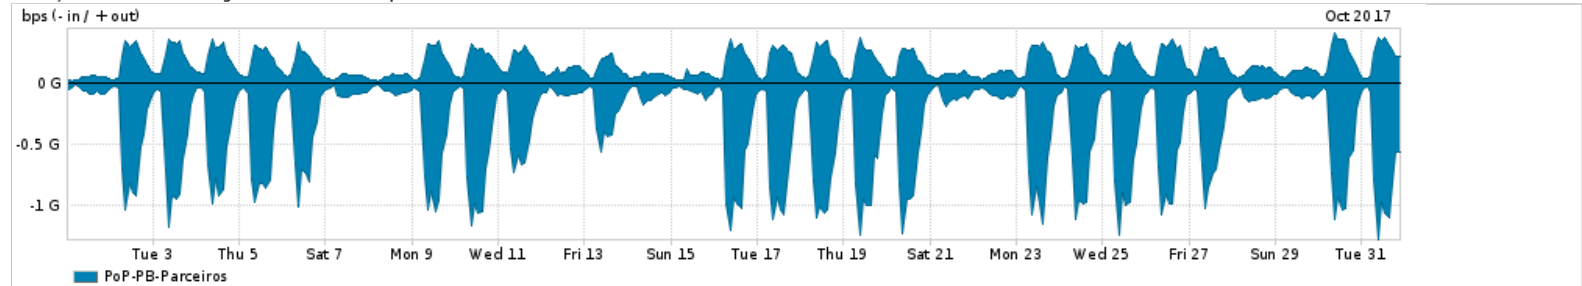

Os gráficos apresentados neste relatório de tráfego estão em formato stack, o que significa que seu valor é uma composição da soma dos componentes listados nas legendas localizadas logo abaixo dos gráficos. Os gráficos estão em "bps x tempo" e possuem dois eixos verticais, Out (positivo) e In (negativo).

ASN - Número do sistema autônomo

Profile - Objeto gerenciável definido arbitrariamente no Peakflow através de diversos parâmetros (ex: bloco cidr, peer-as, as-path, bgp community, interface, etc)

**Utilização do serviço de Internet Commodity pelo PoP-PB**

Average | Max | PCT95

PROFILE	PROFILE	IN	OUT	TOTAL	
<input checked="" type="checkbox"/>	PoP-PB	Internet Commodity	87.25 Mbps	41.85 Mbps	129.10 Mbps

**Utilização das trocas de tráfego comerciais no Brasil pelo PoP-PB**