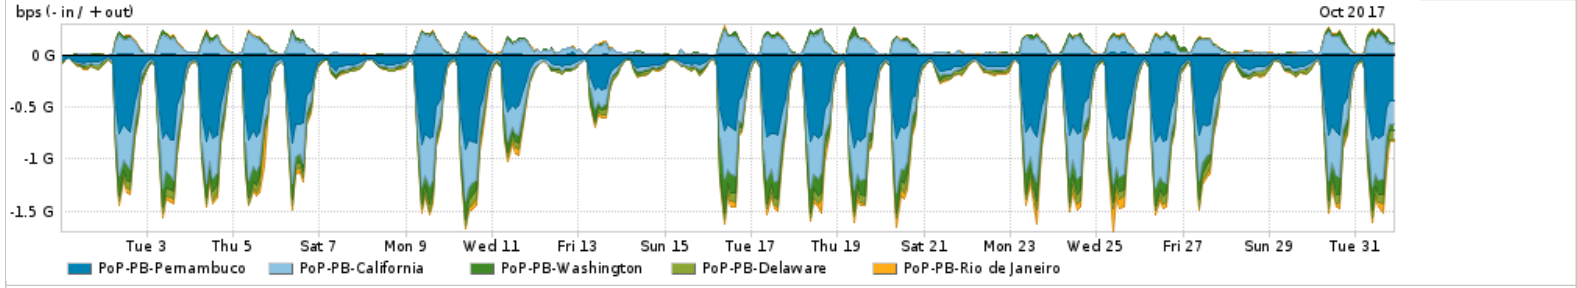

PROFILE	PROFILE	IN	OUT	TOTAL
☐	PoP-PB	PoP-CE	11.00 bps	336.00 bps
				347.00 bps

Distribuição do tráfego do PoP-PB por estado, província ou similar

Average | Max | PCT95

PROFILE	REGION	IN	OUT	TOTAL
☒	PoP-PB	Pernambuco	285.95 Mbps	9.00 Mbps
☒	PoP-PB	California	139.65 Mbps	63.41 Mbps
☒	PoP-PB	Washington	52.78 Mbps	9.22 Mbps
☒	PoP-PB	Delaware	34.22 Mbps	751.81 Kbps
☒	PoP-PB	Rio de Janeiro	21.97 Mbps	3.58 Mbps
☐	PoP-PB	Sao Paulo	11.43 Mbps	10.49 Mbps
☐	PoP-PB	Massachusetts	13.70 Mbps	778.16 Kbps
☐	PoP-PB	Paraiba	3.21 Mbps	10.78 Mbps
☐	PoP-PB	Virginia	7.83 Mbps	3.77 Mbps
☐	PoP-PB	Arizona	8.46 Mbps	340.44 Kbps
☐	PoP-PB	Noord-Holland	7.92 Mbps	463.05 Kbps
☐	PoP-PB	Parana	4.40 Mbps	2.17 Mbps
☐	PoP-PB	Texas	4.71 Mbps	763.85 Kbps
☐	PoP-PB	Florida	4.12 Mbps	783.17 Kbps
☐	PoP-PB	Minas Gerais	1.24 Mbps	2.86 Mbps