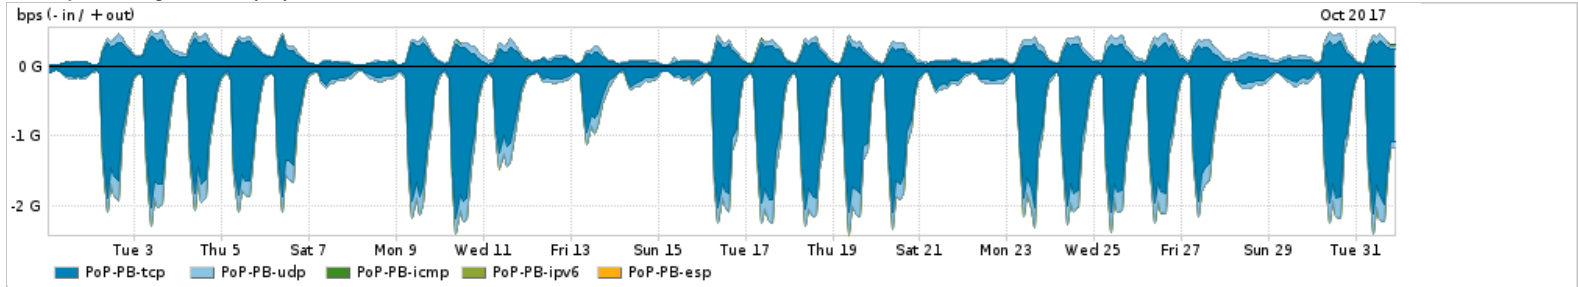

PROFILE	APPLICATION	IN	OUT	TOTAL
☒	PoP-PB	quit	81.65 Mbps	7.22 Mbps	88.87 Mbps
☒	PoP-PB	other UDP	24.95 Mbps	36.41 Mbps	61.36 Mbps
☒	PoP-PB	other TCP	13.94 Mbps	27.17 Mbps	41.11 Mbps
☐	PoP-PB	ssh	2.76 Mbps	681.27 Kbps	3.44 Mbps
☐	PoP-PB	ntp	263.80 Kbps	2.63 Mbps	2.89 Mbps
☐	PoP-PB	rsync	1.11 Mbps	160.00 bps	1.11 Mbps
☐	PoP-PB	dns	633.87 Kbps	352.24 Kbps	986.11 Kbps
☐	PoP-PB	smtp	384.57 Kbps	531.83 Kbps	916.41 Kbps

Distribuição do tráfego do PoP-PB por protocolo

Average | Max | PCT95

	PROFILE	PROTOCOL	IN	OUT	TOTAL
☒	PoP-PB	tcp	663.56 Mbps	143.97 Mbps	807.53 Mbps
☒	PoP-PB	udp	107.82 Mbps	46.86 Mbps	154.67 Mbps
☒	PoP-PB	icmp	57.65 Kbps	225.11 Kbps	282.76 Kbps
☒	PoP-PB	ipv6	125.08 Kbps	82.40 Kbps	207.48 Kbps
☒	PoP-PB	esp	114.50 Kbps	24.26 Kbps	138.76 Kbps
☐	PoP-PB	gre	2.85 Kbps	824.00 bps	3.67 Kbps
☐	PoP-PB	ipv6-icmp	1.62 Kbps	1.63 Kbps	3.25 Kbps

For assistance with this product, please contact support at <https://support.arbornetworks.com>