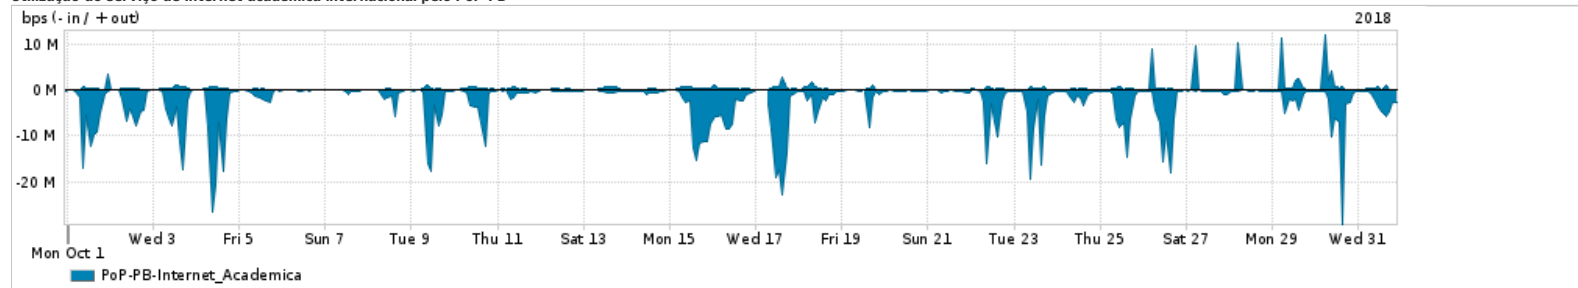

Utilização do serviço de Internet acadêmica internacional pelo PoP-PB

Average | Max | PCT95

PROFILE	PROFILE	IN	OUT	TOTAL
☒ PoP-PB	Internet_Academica	2.54 Mbps	428.15 Kbps	2.96 Mbps