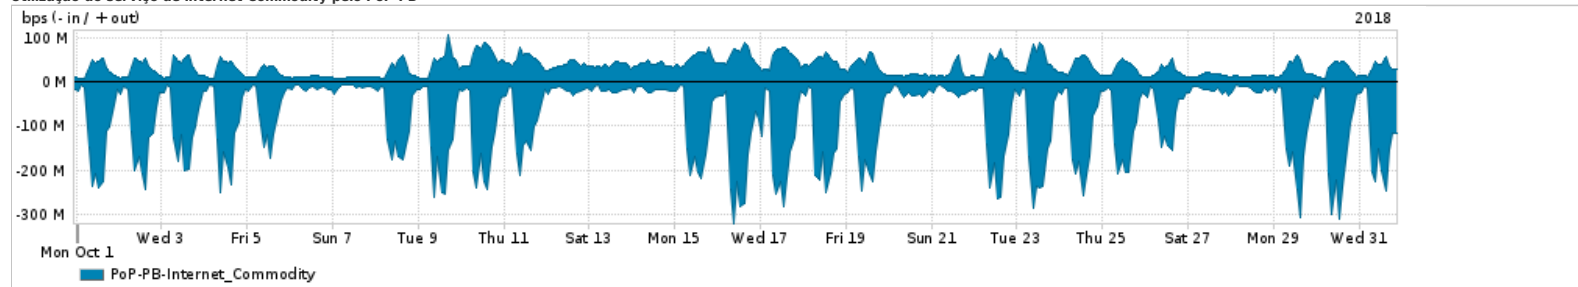

Os gráficos apresentados neste relatório de tráfego estão em formato stack, o que significa que seu valor é uma composição da soma dos componentes listados nas legendas localizadas logo abaixo dos gráficos. Os gráficos estão em "bps x tempo" e possuem dois eixos verticais, Out (positivo) e In (negativo).
A primeira coluna da tabela define o ponto de referência para entendimento dos valores de In e Out.
A contabilização do tráfego é sob o ponto de vista do AS da RNP, AS1916.

Legenda:

- PoP - Ponto de presença da RNP
- Parceiros - Provedores comerciais que a RNP mantém acordos de troca de tráfego
- Internet Acadêmica - Acesso às redes acadêmicas internacionais, serviço atualmente provido pela RedClara
- Internet commodity - Acesso pago à Internet global que é oferecido pela RNP aos seus clientes
- ASN - Número do sistema autônomo
- Profile - Objeto gerenciável definido arbitrariamente no Peakflow através de diversos parâmetros (ex: bloco cidr, peer-as, as-path, bgp community, interface, etc)

Utilização do serviço de Internet Commodity pelo PoP-PB

Average | Max | PCT95

PROFILE	PROFILE	IN	OUT	TOTAL
☒ PoP-PB	Internet_Commodity	86.89 Mbps	32.31 Mbps	119.20 Mbps