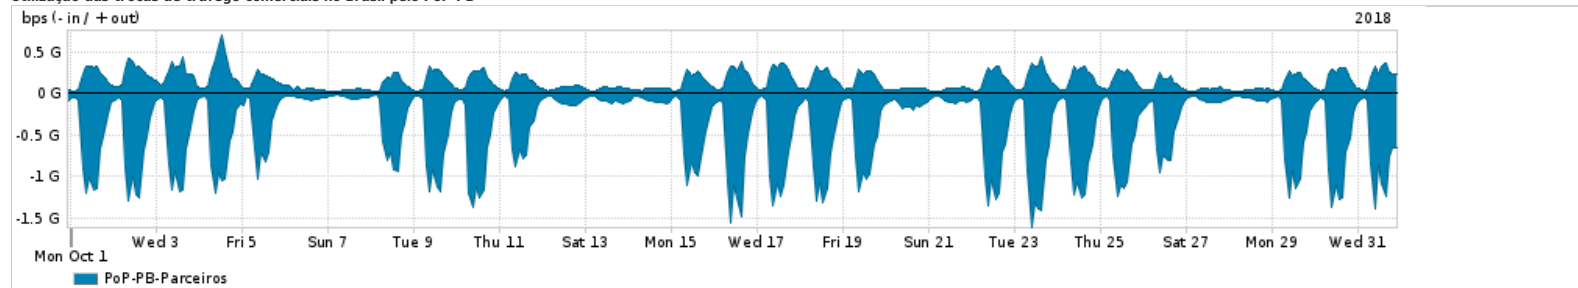

Utilização das trocas de tráfego comerciais no Brasil pelo PoP-PB

Average | Max | PCT95

PROFILE	PROFILE	IN	OUT	TOTAL
☒ PoP-PB	Parceiros	434.80 Mbps	142.13 Mbps	576.93 Mbps