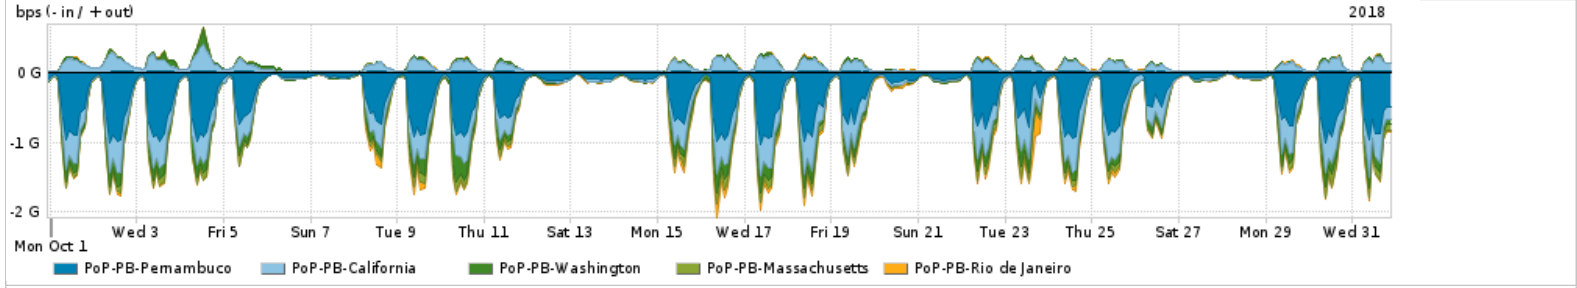

PROFILE	PROFILE	IN	OUT	TOTAL
☐	PoP-PB	PoP-MA	606.00 bps	29.77 Kbps	30.37 Kbps

Distribuição do tráfego do PoP-PB por estado, província ou similar

Average | Max | PCT95

	PROFILE	REGION	IN	OUT	TOTAL
☒	PoP-PB	Pernambuco	320.00 Mbps	8.40 Mbps	328.39 Mbps
☒	PoP-PB	California	141.38 Mbps	70.05 Mbps	211.43 Mbps
☒	PoP-PB	Washington	58.42 Mbps	11.35 Mbps	69.76 Mbps
☒	PoP-PB	Massachusetts	36.97 Mbps	1.34 Mbps	38.31 Mbps
☒	PoP-PB	Rio de Janeiro	23.77 Mbps	2.78 Mbps	26.55 Mbps
☐	PoP-PB	Sao Paulo	18.53 Mbps	7.66 Mbps	26.20 Mbps
☐	PoP-PB	Virginia	13.72 Mbps	5.53 Mbps	19.25 Mbps
☐	PoP-PB	Arizona	14.06 Mbps	321.35 Kbps	14.39 Mbps
☐	PoP-PB	Paraiba	2.10 Mbps	9.25 Mbps	11.35 Mbps
☐	PoP-PB	Rio Grande do Sul	3.51 Mbps	1.30 Mbps	4.82 Mbps
☐	PoP-PB	Oregon	2.18 Mbps	2.06 Mbps	4.24 Mbps
☐	PoP-PB	Florida	3.68 Mbps	477.87 Kbps	4.16 Mbps
☐	PoP-PB	Texas	3.13 Mbps	940.17 Kbps	4.07 Mbps
☐	PoP-PB	New York	3.25 Mbps	550.50 Kbps	3.80 Mbps
☐	PoP-PB	Minas Gerais	1.37 Mbps	1.89 Mbps	3.26 Mbps