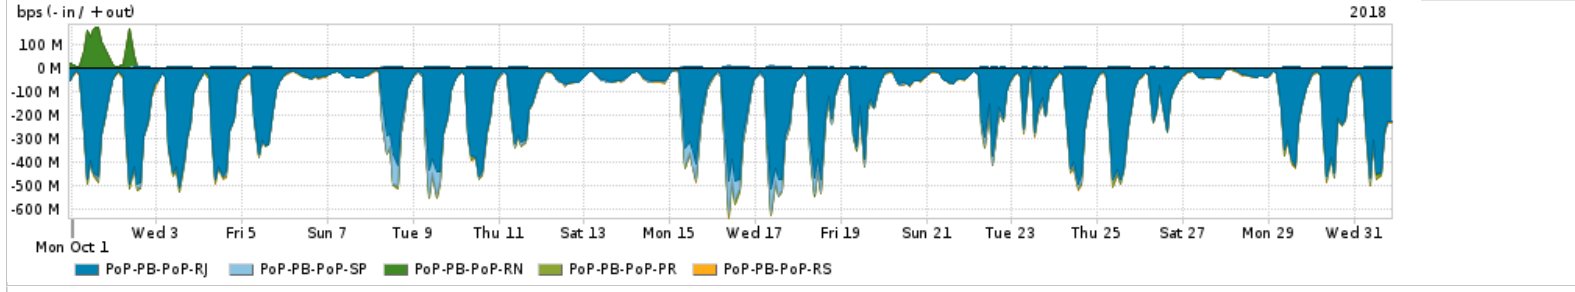

Interesse de tráfego do PoP-PB com os outros PoPs da RNP

Average | Max | PCT95

	PROFILE	PROFILE	IN	OUT	TOTAL
☒	PoP-PB	PoP-RJ	150.90 Mbps	2.54 Mbps	153.43 Mbps
☒	PoP-PB	PoP-SP	8.76 Mbps	155.56 Kbps	8.92 Mbps
☒	PoP-PB	PoP-RN	90.47 Kbps	3.64 Mbps	3.73 Mbps
☒	PoP-PB	PoP-PR	3.63 Mbps	0.00 bps	3.63 Mbps
☒	PoP-PB	PoP-RS	2.43 Mbps	126.00 bps	2.43 Mbps
☐	PoP-PB	PoP-CE	11.33 Kbps	574.65 Kbps	585.98 Kbps
☐	PoP-PB	PoP-AP	4.34 Kbps	277.27 Kbps	281.61 Kbps
☐	PoP-PB	PoP-BA	123.54 Kbps	1.53 Kbps	125.07 Kbps
☐	PoP-PB	PoP-PA	427.00 bps	42.99 Kbps	43.41 Kbps