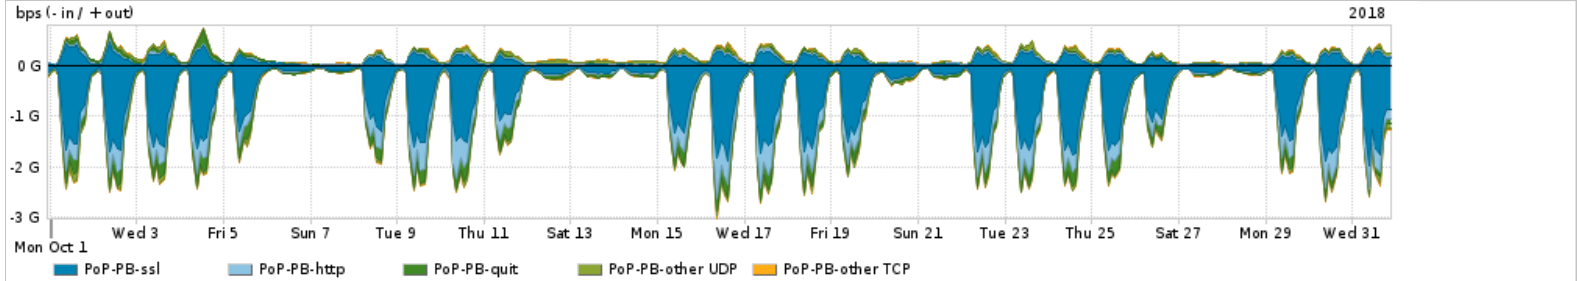

Distribuição do tráfego do PoP-PB por aplicação (análise em camada 3 e 4)

Average | Max | PCT95

	PROFILE	APPLICATION	IN	OUT	TOTAL
☒	PoP-PB	ssl	572.15 Mbps	95.19 Mbps	667.33 Mbps
☒	PoP-PB	http	153.94 Mbps	22.36 Mbps	176.30 Mbps