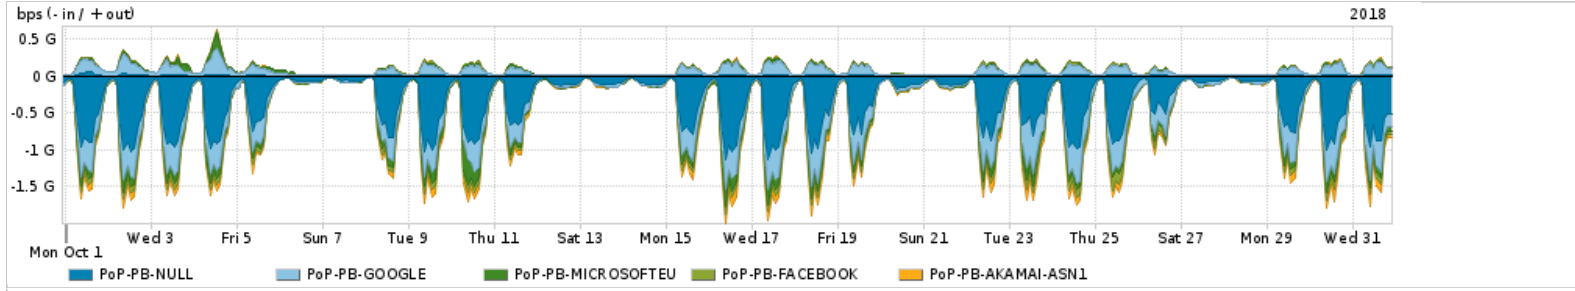

Redes (AS's de origem) mais acessadas pelo PoP-PB

Average | Max | PCT95

	PROFILE	AS NAME	ASN	IN	OUT	TOTAL
☒	PoP-PB	NULL	0	333.56 Mbps	7.86 Mbps	341.41 Mbps
☒	PoP-PB	GOOGLE	15169	138.82 Mbps	59.14 Mbps	197.96 Mbps
☒	PoP-PB	MICROSOFTEU	8068	43.12 Mbps	9.17 Mbps	52.30 Mbps
☒	PoP-PB	FACEBOOK	32934	32.71 Mbps	8.47 Mbps	41.19 Mbps
☒	PoP-PB	AKAMAI-ASN1	20940	34.16 Mbps	1.02 Mbps	35.17 Mbps
☐	PoP-PB	AMAZON-02	16509	21.04 Mbps	4.44 Mbps	25.48 Mbps
☐	PoP-PB	EDGECAST	15133	19.19 Mbps	425.35 Kbps	19.62 Mbps
☐	PoP-PB	FASTLY	54113	17.95 Mbps	618.22 Kbps	18.57 Mbps
☐	PoP-PB	HIGHWINDS3	20446	13.35 Mbps	224.79 Kbps	13.58 Mbps
☐	PoP-PB	CLARO	28573	4.46 Mbps	8.96 Mbps	13.42 Mbps