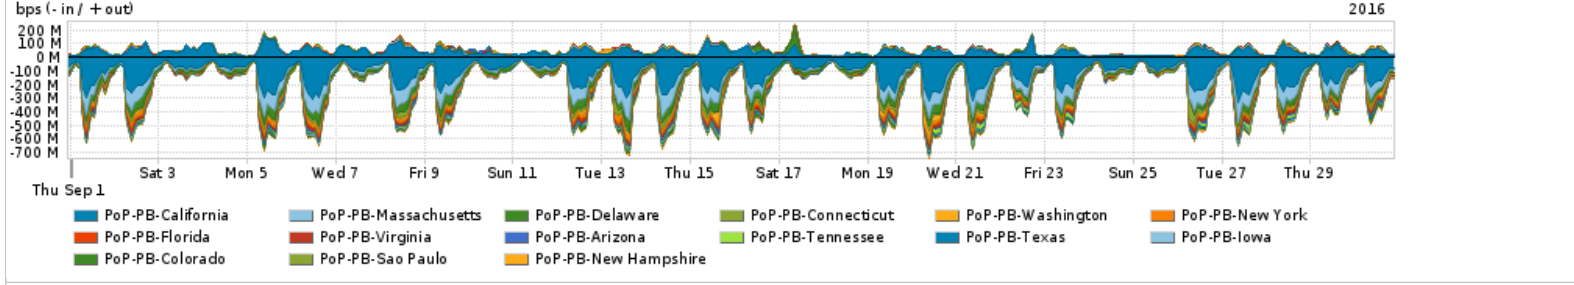

PROFILE	PROFILE	IN	OUT	TOTAL
☐	PoP-PB	PoP-RN	0.00 bps	36.00 bps

Distribuição do tráfego do PoP-PB por estado, província ou similar

Average | Max | PCT95

PROFILE	REGION	IN	OUT	TOTAL	
☐	PoP-PB	California	116.03 Mbps	38.46 Mbps	154.49 Mbps
☐	PoP-PB	Massachusetts	39.27 Mbps	1.61 Mbps	40.88 Mbps
☐	PoP-PB	Delaware	24.60 Mbps	2.35 Mbps	26.96 Mbps
☐	PoP-PB	Connecticut	12.32 Mbps	197.62 Kbps	12.52 Mbps
☐	PoP-PB	Washington	7.80 Mbps	1.85 Mbps	9.65 Mbps
☐	PoP-PB	New York	7.24 Mbps	1.05 Mbps	8.28 Mbps
☐	PoP-PB	Florida	5.18 Mbps	750.99 Kbps	5.93 Mbps
☐	PoP-PB	Virginia	4.30 Mbps	1.51 Mbps	5.81 Mbps
☐	PoP-PB	Arizona	5.34 Mbps	386.34 Kbps	5.73 Mbps
☐	PoP-PB	Tennessee	5.04 Mbps	172.07 Kbps	5.21 Mbps
☐	PoP-PB	Texas	4.23 Mbps	977.00 Kbps	5.21 Mbps
☐	PoP-PB	Iowa	4.84 Mbps	70.91 Kbps	4.91 Mbps
☐	PoP-PB	Colorado	4.11 Mbps	131.01 Kbps	4.24 Mbps
☐	PoP-PB	Sao Paulo	1.78 Mbps	2.34 Mbps	4.12 Mbps
☐	PoP-PB	New Hampshire	3.66 Mbps	208.58 Kbps	3.87 Mbps