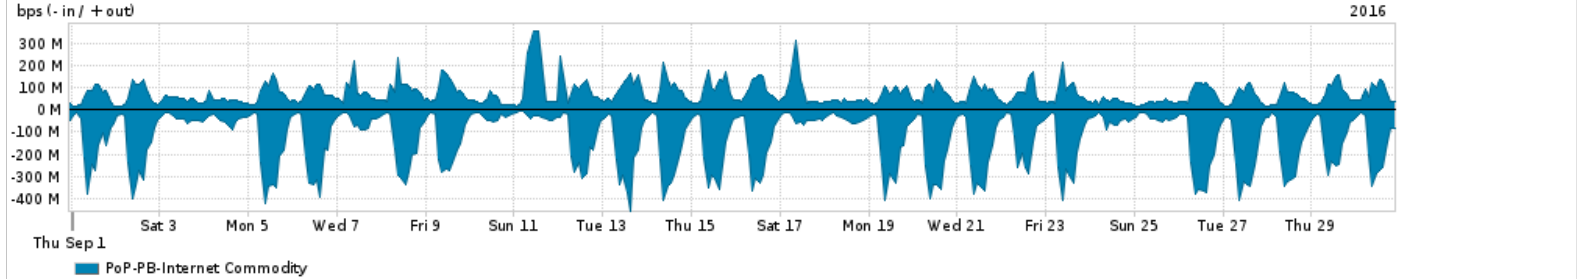

Os gráficos apresentados neste relatório de tráfego estão em formato stack, o que significa que seu valor é uma composição da soma dos componentes listados nas legendas localizadas logo abaixo dos gráficos. Os gráficos estão em "bps x tempo" e possuem dois eixos verticais, Out (positivo) e In (negativo).
 A primeira coluna da tabela define o ponto de referência para entendimento dos valores de In e Out.
 A contabilização do tráfego é sob o ponto de vista do AS da RNP, AS1916.

- Legenda:
- PoP - Ponto de presença da RNP
 - Parceiros - Provedores comerciais que a RNP mantém acordos de troca de tráfego
 - Internet Acadêmica - Acesso às redes acadêmicas internacionais, serviço atualmente provido pela RedClara
 - Internet commodity - Acesso pago à Internet global que é oferecido pela RNP aos seus clientes
 - ASN - Número do sistema autônomo
 - Profile - Objeto gerenciável definido arbitrariamente no Peakflow através de diversos parâmetros (ex: bloco cidr, peer-as, as-path, bgp community, interface, etc)

Utilização do serviço de Internet Commodity pelo PoP-PB

Average | Max | PCT95

PROFILE	PROFILE	IN	OUT	TOTAL	
<input type="checkbox"/>	PoP-PB	Internet Commodity	131.40 Mbps	73.07 Mbps	204.47 Mbps

Utilização das trocas de tráfego comerciais no Brasil pelo PoP-PB