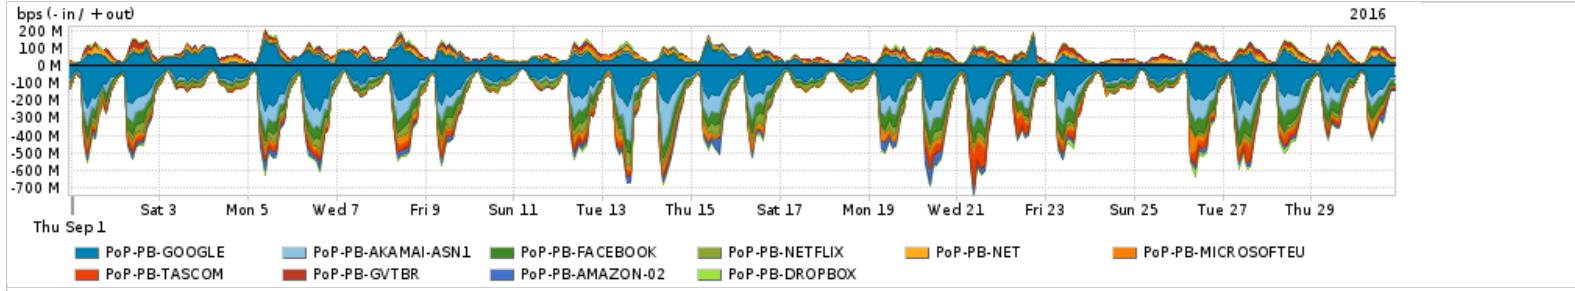

Os gráficos apresentados neste relatório de tráfego estão em formato stack, o que significa que seu valor é uma composição da soma dos componentes listados nas legendas localizadas logo abaixo dos gráficos. Os gráficos estão em "bps x tempo" e possuem dois eixos verticais, Out (positivo) e In (negativo).
 A primeira coluna da tabela define o ponto de referência para entendimento dos valores de In e Out.
 A contabilização do tráfego é sob o ponto de vista do AS da RNP, AS1916.

Utilização do serviço de Internet Commodity pelo PoP-PB

Average | Max | PCT95

PROFILE	PROFILE	IN	OUT	TOTAL	
<input type="checkbox"/>	PoP-PB	Internet Commodity	131.40 Mbps	73.07 Mbps	204.47 Mbps

Utilização das trocas de tráfego comerciais no Brasil pelo PoP-PB

Average | Max | PCT95

PROFILE	PROFILE	IN	OUT	TOTAL	
<input type="checkbox"/>	PoP-PB	Parceiros	244.83 Mbps	78.63 Mbps	323.46 Mbps

Utilização do serviço de Internet acadêmica internacional pelo PoP-PB

Average | Max | PCT95

PROFILE	PROFILE	IN	OUT	TOTAL	
<input type="checkbox"/>	PoP-PB	Internet Academica	863.98 Kbps	237.91 Kbps	1.10 Mbps

Redes (AS's de origem) mais acessadas pelo PoP-PB

Average | Max | PCT95

PROFILE	AS NAME	ASN	IN	OUT	TOTAL	
<input type="checkbox"/>	PoP-PB	GOOGLE	15169	99.35 Mbps	33.68 Mbps	133.04 Mbps
<input type="checkbox"/>	PoP-PB	AKAMAI-ASN1	20940	38.43 Mbps	1.37 Mbps	39.80 Mbps
<input type="checkbox"/>	PoP-PB	FACEBOOK	32934	32.57 Mbps	3.06 Mbps	35.64 Mbps
<input type="checkbox"/>	PoP-PB	NETFLIX	2906	19.20 Mbps	273.53 Kbps	19.48 Mbps
<input type="checkbox"/>	PoP-PB	NET	28573	3.46 Mbps	11.51 Mbps	14.97 Mbps
<input type="checkbox"/>	PoP-PB	MICROSOFTEU	8068	13.53 Mbps	1.23 Mbps	14.76 Mbps
<input type="checkbox"/>	PoP-PB	TASCOM	52871	12.20 Mbps	458.46 Kbps	12.66 Mbps
<input type="checkbox"/>	PoP-PB	GVTBR	18881	1.60 Mbps	10.25 Mbps	11.85 Mbps
<input type="checkbox"/>	PoP-PB	AMAZON-02	16509	10.17 Mbps	1.46 Mbps	11.64 Mbps
<input type="checkbox"/>	PoP-PB	DROPBOX	19679	4.92 Mbps	3.12 Mbps	8.04 Mbps