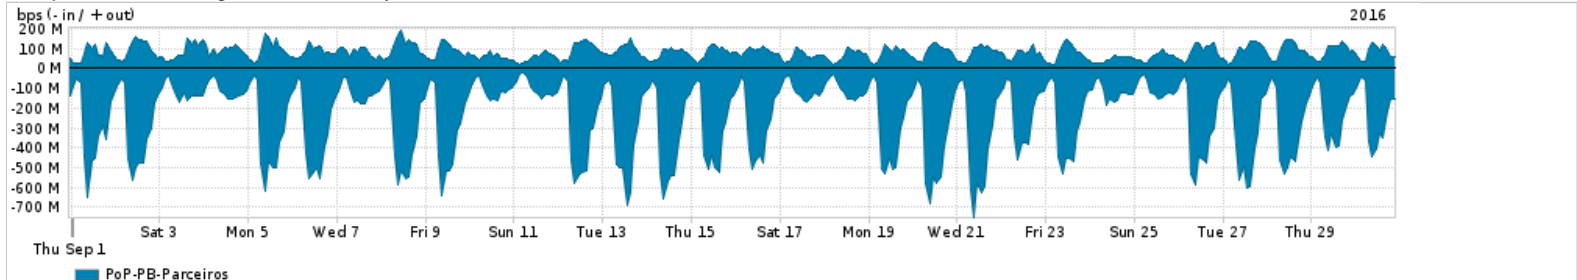

Os gráficos apresentados neste relatório de tráfego estão em formato stack, o que significa que seu valor é uma composição da soma dos componentes listados nas legendas localizadas logo abaixo dos gráficos. Os gráficos estão em "bps x tempo" e possuem dois eixos verticais, Out (positivo) e In (negativo).
 A primeira coluna da tabela define o ponto de referência para entendimento dos valores de In e Out.
 A contabilização do tráfego é sob o ponto de vista do AS da RNP, AS1916.

- Legenda:
- PoP - Ponto de presença da RNP
 - Parceiros - Provedores comerciais que a RNP mantém acordos de troca de tráfego
 - Internet Acadêmica - Acesso às redes acadêmicas internacionais, serviço atualmente provido pela RedClara
 - Internet commodity - Acesso pago à Internet global que é oferecido pela RNP aos seus clientes
 - ASN - Número do sistema autônomo
 - Profile - Objeto gerenciável definido arbitrariamente no Peakflow através de diversos parâmetros (ex: bloco cidr, peer-as, as-path, bgp community, interface, etc)

Utilização do serviço de Internet Commodity pelo PoP-PB

Average | Max | PCT95

PROFILE	PROFILE	IN	OUT	TOTAL	
<input type="checkbox"/>	PoP-PB	Internet Commodity	131.40 Mbps	73.07 Mbps	204.47 Mbps

Utilização das trocas de tráfego comerciais no Brasil pelo PoP-PB