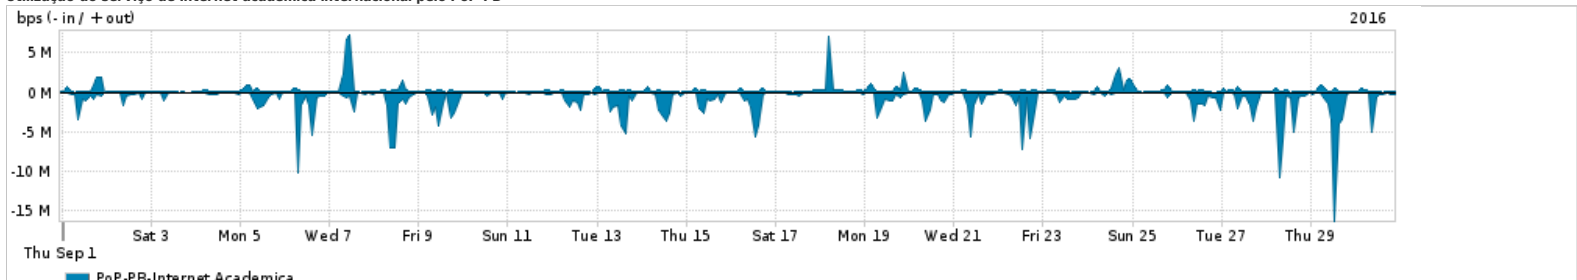

Utilização do serviço de Internet acadêmica internacional pelo PoP-PB

Average | Max | PCT95

PROFILE	PROFILE	IN	OUT	TOTAL	
☐	PoP-PB	Internet Academica	863.98 Kbps	237.91 Kbps	1.10 Mbps