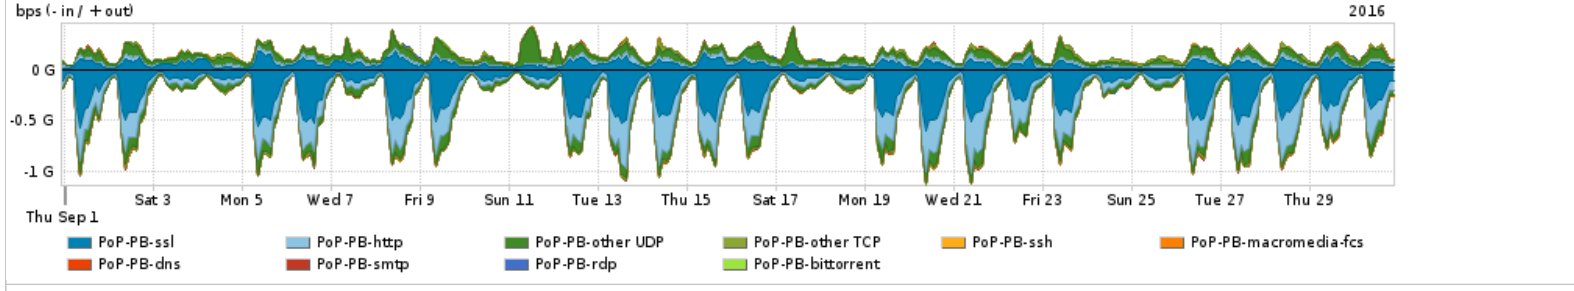

Distribuição do tráfego do PoP-PB por aplicação (análise em camada 3 e 4)

Average | Max | PCT95

PROFILE	APPLICATION	IN	OUT	TOTAL	
☐	PoP-PB	ssl	195.78 Mbps	47.12 Mbps	242.91 Mbps
☐	PoP-PB	http	126.39 Mbps	22.31 Mbps	148.70 Mbps