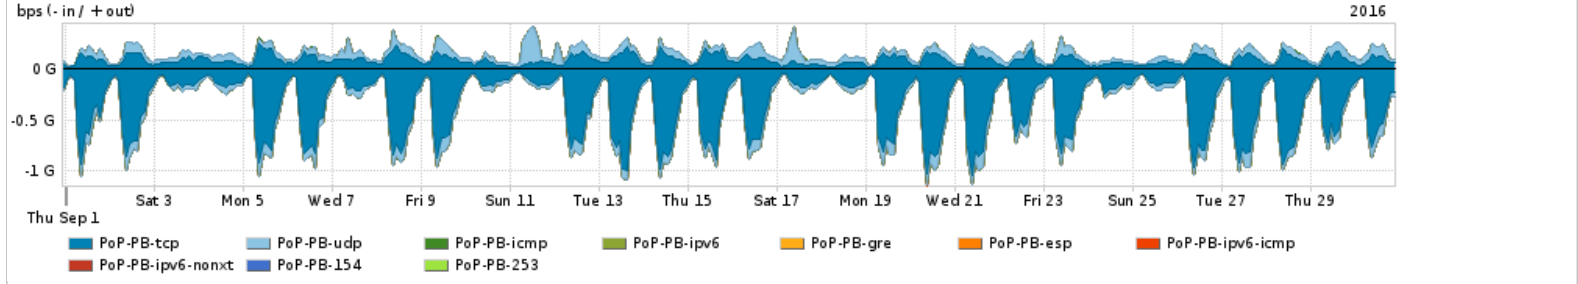

PROFILE	APPLICATION	IN	OUT	TOTAL	
☐	PoP-PB	other UDP	51.72 Mbps	61.21 Mbps	112.93 Mbps
☐	PoP-PB	other TCP	11.78 Mbps	17.16 Mbps	28.95 Mbps
☐	PoP-PB	ssh	274.50 Kbps	1.34 Mbps	1.62 Mbps
☐	PoP-PB	macromedia-fcs	1.37 Mbps	52.11 Kbps	1.42 Mbps
☐	PoP-PB	dns	544.38 Kbps	455.17 Kbps	999.55 Kbps
☐	PoP-PB	smtp	448.44 Kbps	370.07 Kbps	818.50 Kbps
☐	PoP-PB	rdp	78.51 Kbps	666.04 Kbps	744.55 Kbps
☐	PoP-PB	bittorrent	140.60 Kbps	445.72 Kbps	586.32 Kbps

Distribuição do tráfego do PoP-PB por protocolo

Average | Max | PCT95

PROFILE	PROTOCOL	IN	OUT	TOTAL	
☐	PoP-PB	tcp	337.78 Mbps	89.89 Mbps	427.66 Mbps
☐	PoP-PB	udp	52.43 Mbps	62.00 Mbps	114.44 Mbps
☐	PoP-PB	icmp	57.29 Kbps	166.99 Kbps	224.28 Kbps
☐	PoP-PB	ipv6	29.02 Kbps	17.44 Kbps	46.46 Kbps
☐	PoP-PB	gre	2.17 Kbps	31.89 Kbps	34.06 Kbps
☐	PoP-PB	esp	15.39 Kbps	2.76 Kbps	18.15 Kbps
☐	PoP-PB	ipv6-icmp	5.77 Kbps	2.33 Kbps	8.10 Kbps
☐	PoP-PB	ipv6-nonxt	22.00 bps	0.00 bps	22.00 bps
☐	PoP-PB	253	1.00 bps	0.00 bps	1.00 bps
☐	PoP-PB	154	1.00 bps	0.00 bps	1.00 bps

For assistance with this product, please contact support@arbornetworks.com.