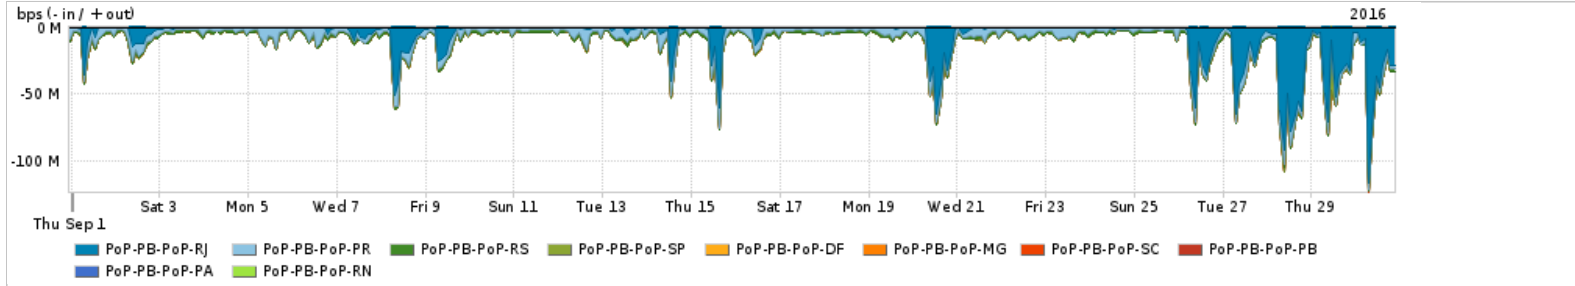

PROFILE	PROFILE	IN	OUT	TOTAL	
<input type="checkbox"/>	PoP-PB	Internet Academica	863.98 Kbps	237.91 Kbps	1.10 Mbps

Redes (AS's de origem) mais acessadas pelo PoP-PB

Average | Max | PCT95

PROFILE	AS NAME	ASN	IN	OUT	TOTAL	
<input type="checkbox"/>	PoP-PB	GOOGLE	15169	99.35 Mbps	33.68 Mbps	133.04 Mbps
<input type="checkbox"/>	PoP-PB	AKAMAI-ASN1	20940	38.43 Mbps	1.37 Mbps	39.80 Mbps
<input type="checkbox"/>	PoP-PB	FACEBOOK	32934	32.57 Mbps	3.06 Mbps	35.64 Mbps
<input type="checkbox"/>	PoP-PB	NETFLIX	2906	19.20 Mbps	273.53 Kbps	19.48 Mbps
<input type="checkbox"/>	PoP-PB	NET	28573	3.46 Mbps	11.51 Mbps	14.97 Mbps
<input type="checkbox"/>	PoP-PB	MICROSOFTEU	8068	13.53 Mbps	1.23 Mbps	14.76 Mbps
<input type="checkbox"/>	PoP-PB	TASCOM	52871	12.20 Mbps	458.46 Kbps	12.66 Mbps
<input type="checkbox"/>	PoP-PB	GVTBR	18881	1.60 Mbps	10.25 Mbps	11.85 Mbps
<input type="checkbox"/>	PoP-PB	AMAZON-02	16509	10.17 Mbps	1.46 Mbps	11.64 Mbps
<input type="checkbox"/>	PoP-PB	DROPBOX	19679	4.92 Mbps	3.12 Mbps	8.04 Mbps

Interesse de tráfego do PoP-PB com os outros PoPs da RNP

Average | Max | PCT95

PROFILE	PROFILE	IN	OUT	TOTAL	
<input type="checkbox"/>	PoP-PB	PoP-RJ	7.18 Mbps	120.96 Kbps	7.30 Mbps
<input type="checkbox"/>	PoP-PB	PoP-PR	4.30 Mbps	0.00 bps	4.30 Mbps
<input type="checkbox"/>	PoP-PB	PoP-RS	1.53 Mbps	9.00 bps	1.53 Mbps
<input type="checkbox"/>	PoP-PB	PoP-SP	179.14 Kbps	1.04 Kbps	180.17 Kbps
<input type="checkbox"/>	PoP-PB	PoP-DF	4.27 Kbps	9.00 bps	4.28 Kbps
<input type="checkbox"/>	PoP-PB	PoP-MG	65.00 bps	1.45 Kbps	1.51 Kbps
<input type="checkbox"/>	PoP-PB	PoP-SC	1.07 Kbps	70.00 bps	1.14 Kbps
<input type="checkbox"/>	PoP-PB	PoP-PB	69.00 bps	69.00 bps	138.00 bps
<input type="checkbox"/>	PoP-PB	PoP-PA	46.00 bps	3.00 bps	49.00 bps