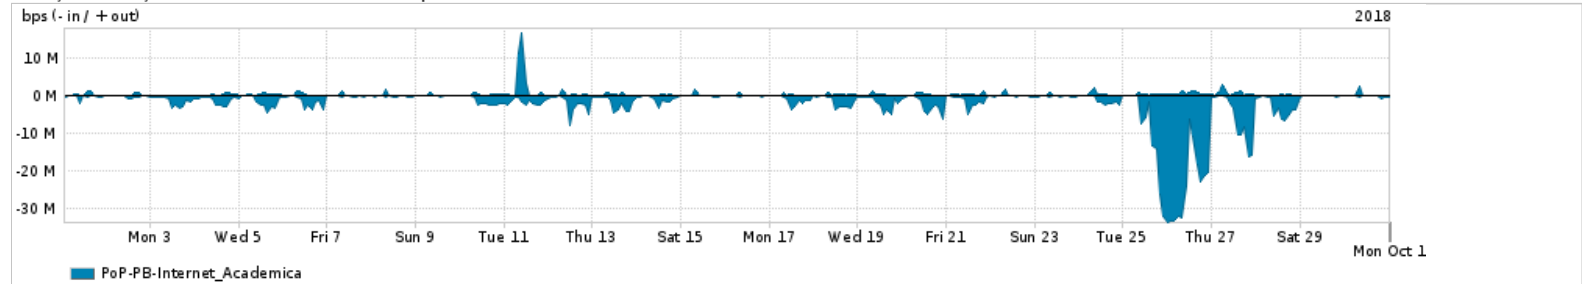

Utilização do serviço de Internet acadêmica internacional pelo PoP-PB

PROFILE	PROFILE	IN	OUT	TOTAL
☒ PoP-PB	Internet_Academica	2.21 Mbps	335.53 Kbps	2.55 Mbps