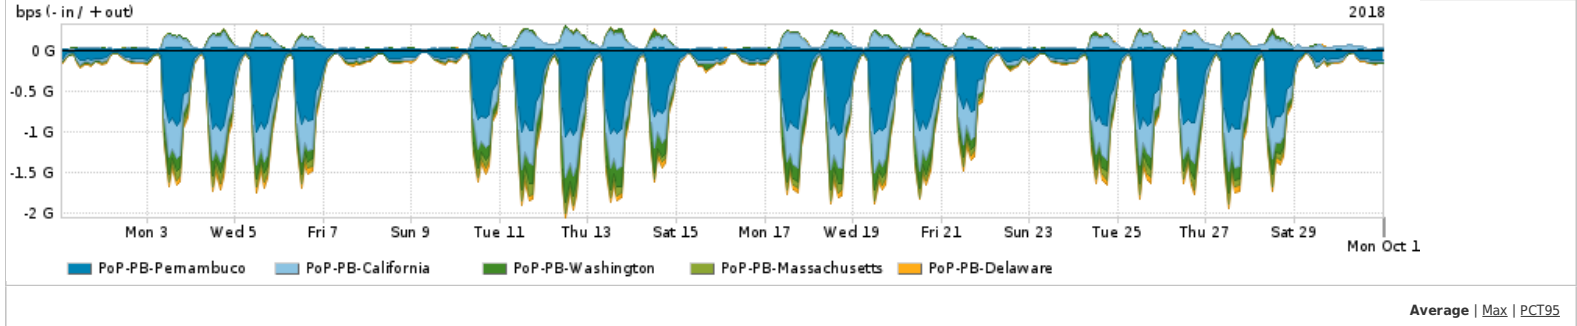

PROFILE	PROFILE	IN	OUT	TOTAL
☐	PoP-PB	PoP-MA	1.61 Kbps	83.18 Kbps	84.79 Kbps

Distribuição do tráfego do PoP-PB por estado, província ou similar

	PROFILE	REGION	IN	OUT	TOTAL
☒	PoP-PB	Pernambuco	338.80 Mbps	8.52 Mbps	347.32 Mbps
☒	PoP-PB	California	137.59 Mbps	65.28 Mbps	202.87 Mbps
☒	PoP-PB	Washington	63.87 Mbps	8.61 Mbps	72.49 Mbps
☒	PoP-PB	Massachusetts	32.75 Mbps	1.24 Mbps	34.00 Mbps
☒	PoP-PB	Delaware	28.19 Mbps	655.23 Kbps	28.85 Mbps
☐	PoP-PB	Sao Paulo	16.97 Mbps	8.22 Mbps	25.19 Mbps
☐	PoP-PB	Rio de Janeiro	13.72 Mbps	2.40 Mbps	16.12 Mbps
☐	PoP-PB	Virginia	10.95 Mbps	4.76 Mbps	15.72 Mbps
☐	PoP-PB	Arizona	13.28 Mbps	274.02 Kbps	13.56 Mbps
☐	PoP-PB	Paraiba	3.71 Mbps	9.04 Mbps	12.75 Mbps
☐	PoP-PB	Rio Grande do Sul	3.55 Mbps	1.33 Mbps	4.87 Mbps
☐	PoP-PB	Florida	3.67 Mbps	445.79 Kbps	4.11 Mbps
☐	PoP-PB	Ceara	1.18 Mbps	2.75 Mbps	3.93 Mbps
☐	PoP-PB	Minas Gerais	1.57 Mbps	2.19 Mbps	3.75 Mbps
☐	PoP-PB	Oregon	2.09 Mbps	1.55 Mbps	3.65 Mbps