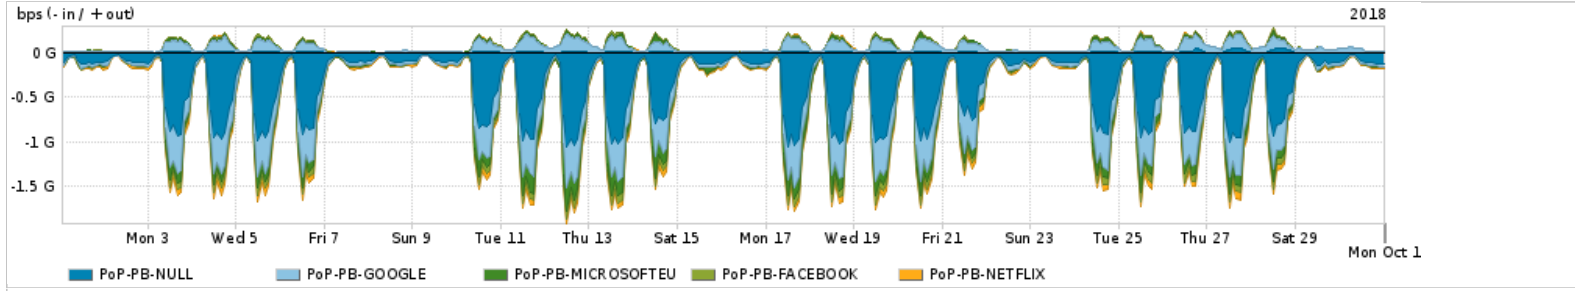

Os gráficos apresentados neste relatório de tráfego estão em formato stack, o que significa que seu valor é uma composição da soma dos componentes listados nas legendas localizadas logo abaixo dos gráficos. Os gráficos estão em "bps x tempo" e possuem dois eixos verticais, Out (positivo) e In (negativo).

ASN - Número do sistema autônomo

Profile - Objeto gerenciável definido arbitrariamente no Peakflow através de diversos parâmetros (ex: bloco cidr, peer-as, as-path, bgp community, interface, etc)

Utilização do serviço de Internet Commodity pelo PoP-PB

PROFILE	PROFILE	IN	OUT	TOTAL
<input checked="" type="checkbox"/> PoP-PB	Internet_Commodity	71.19 Mbps	26.90 Mbps	98.09 Mbps

Utilização das trocas de tráfego comerciais no Brasil pelo PoP-PB

PROFILE	PROFILE	IN	OUT	TOTAL
<input checked="" type="checkbox"/> PoP-PB	Parceiros	431.31 Mbps	136.33 Mbps	567.65 Mbps

Utilização do serviço de Internet acadêmica internacional pelo PoP-PB

PROFILE	PROFILE	IN	OUT	TOTAL
<input checked="" type="checkbox"/> PoP-PB	Internet_Academica	2.21 Mbps	335.53 Kbps	2.55 Mbps

Redes (AS's de origem) mais acessadas pelo PoP-PB