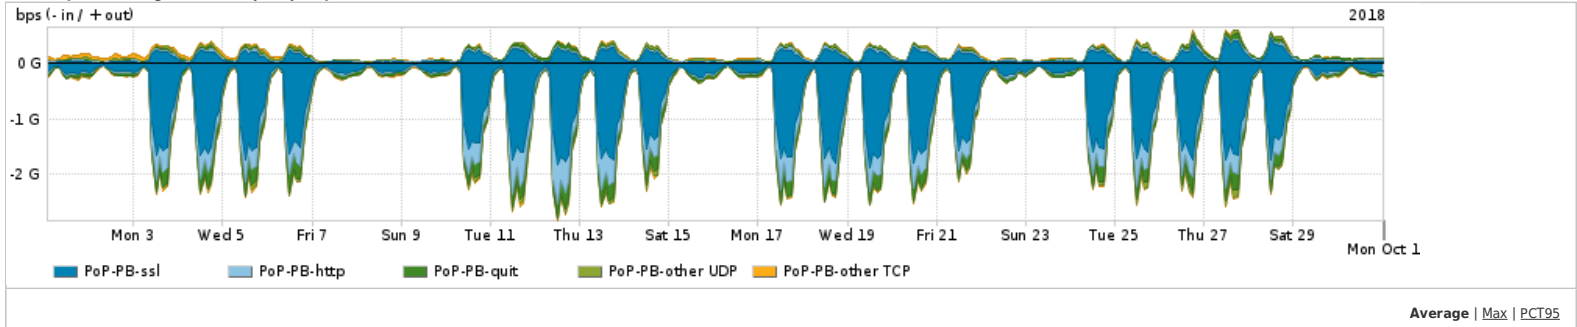

Distribuição do tráfego do PoP-PB por aplicação (análise em camada 3 e 4)

	PROFILE	APPLICATION	IN	OUT	TOTAL
☒	PoP-PB	ssl	576.26 Mbps	93.41 Mbps	669.67 Mbps
☒	PoP-PB	http	138.91 Mbps	21.33 Mbps	160.24 Mbps