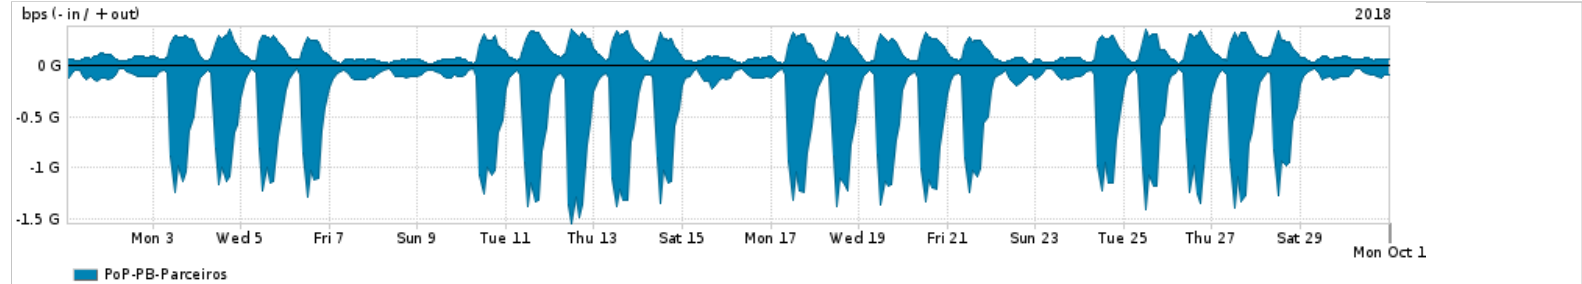

Os gráficos apresentados neste relatório de tráfego estão em formato stack, o que significa que seu valor é uma composição da soma dos componentes listados nas legendas localizadas logo abaixo dos gráficos. Os gráficos estão em "bps x tempo" e possuem dois eixos verticais, Out (positivo) e In (negativo).

ASN - Número do sistema autônomo

Profile - Objeto gerenciável definido arbitrariamente no Peakflow através de diversos parâmetros (ex: bloco cidr, peer-as, as-path, bgp community, interface, etc)

Utilização do serviço de Internet Commodity pelo PoP-PB

PROFILE	PROFILE	IN	OUT	TOTAL
<input checked="" type="checkbox"/> PoP-PB	Internet_Commodity	71.19 Mbps	26.90 Mbps	98.09 Mbps

Utilização das trocas de tráfego comerciais no Brasil pelo PoP-PB

PROFILE	PROFILE	IN	OUT	TOTAL
<input checked="" type="checkbox"/> PoP-PB	Parceiros	431.31 Mbps	136.33 Mbps	567.65 Mbps