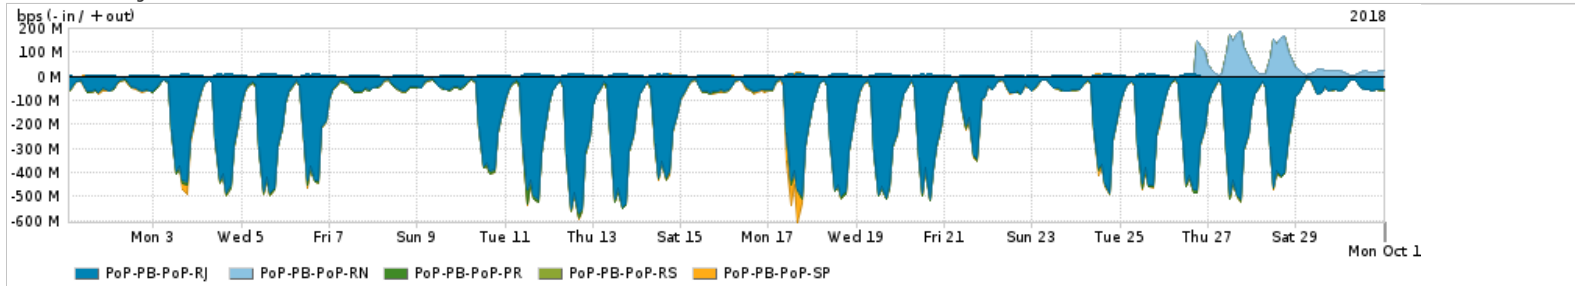

Interesse de tráfego do PoP-PB com os outros PoPs da RNP

Average | Max | PCT95

	PROFILE	PROFILE	IN	OUT	TOTAL
☒	PoP-PB	PoP-RJ	161.61 Mbps	2.61 Mbps	164.22 Mbps
☒	PoP-PB	PoP-RN	3.48 Kbps	8.00 Mbps	8.01 Mbps
☒	PoP-PB	PoP-PR	4.08 Mbps	0.00 bps	4.08 Mbps
☒	PoP-PB	PoP-RS	2.36 Mbps	48.00 bps	2.36 Mbps
☒	PoP-PB	PoP-SP	2.13 Mbps	43.63 Kbps	2.17 Mbps
☐	PoP-PB	PoP-CE	21.74 Kbps	1.14 Mbps	1.16 Mbps
☐	PoP-PB	PoP-AP	8.98 Kbps	545.93 Kbps	554.92 Kbps
☐	PoP-PB	PoP-BA	165.90 Kbps	4.48 Kbps	170.38 Kbps
☐	PoP-PB	PoP-PA	1.28 Kbps	103.01 Kbps	104.29 Kbps