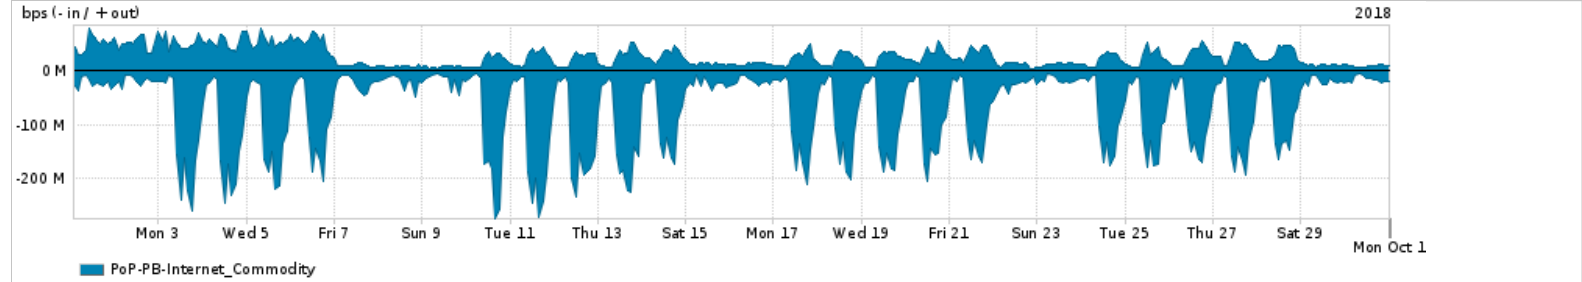

Os gráficos apresentados neste relatório de tráfego estão em formato stack, o que significa que seu valor é uma composição da soma dos componentes listados nas legendas localizadas logo abaixo dos gráficos. Os gráficos estão em "bps x tempo" e possuem dois eixos verticais, Out (positivo) e In (negativo).

A primeira coluna da tabela define o ponto de referência para entendimento dos valores de In e Out.
A contabilização do tráfego é sob o ponto de vista do AS da RNP, AS1916.

Legenda:

PoP - Ponto de presença da RNP

Parceiros - Provedores comerciais que a RNP mantém acordos de troca de tráfego

Internet Acadêmica - Acesso às redes acadêmicas internacionais, serviço atualmente provido pela RedClara

Internet commodity - Acesso pago à Internet global que é oferecido pela RNP aos seus clientes

ASN - Número do sistema autônomo

Profile - Objeto gerenciável definido arbitrariamente no Peakflow através de diversos parâmetros (ex: bloco cidr, peer-as, as-path, bgp community, interface, etc)

Utilização do serviço de Internet Commodity pelo PoP-PB