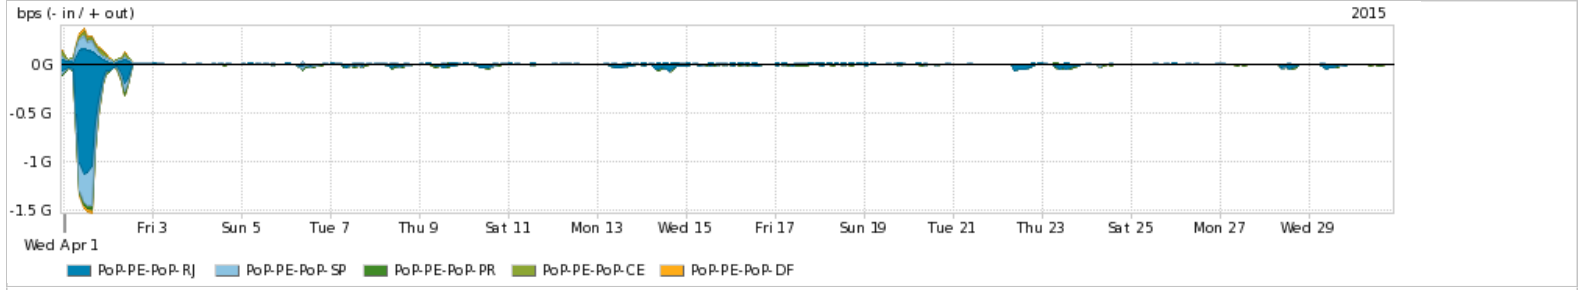

Interesse de tráfego do PoP-PE com os outros PoPs da RNP

Average | Max | PCT95

PROFILE	PROFILE	IN	OUT	TOTAL	
☒	PoP-PE	PoP-RJ	26.94 Mbps	5.73 Mbps	32.67 Mbps
☒	PoP-PE	PoP-SP	8.02 Mbps	4.78 Mbps	12.80 Mbps
☒	PoP-PE	PoP-PR	2.82 Mbps	101.51 Kbps	2.93 Mbps
☒	PoP-PE	PoP-CE	246.08 Kbps	1.39 Mbps	1.63 Mbps
☒	PoP-PE	PoP-DF	480.28 Kbps	834.03 Kbps	1.31 Mbps
☐	PoP-PE	PoP-PE	298.42 Kbps	298.42 Kbps	596.84 Kbps
☐	PoP-PE	PoP-BA	247.24 Kbps	130.09 Kbps	377.34 Kbps
☐	PoP-PE	PoP-SC	156.68 Kbps	134.38 Kbps	291.06 Kbps
☐	PoP-PE	PoP-MG	156.58 Kbps	42.56 Kbps	199.14 Kbps
☐	PoP-PE	PoP-RS	147.34 Kbps	28.79 Kbps	176.13 Kbps