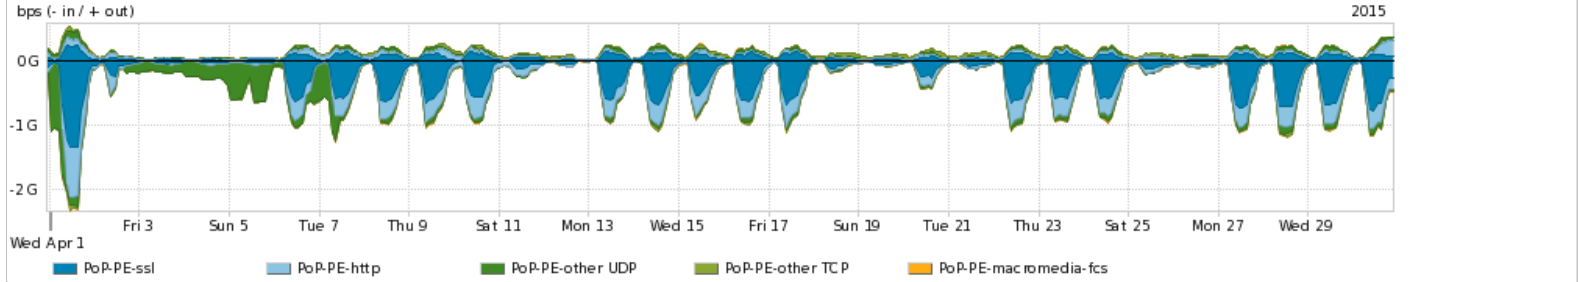

Distribuição do tráfego do PoP-PE por aplicação (análise em camada 3 e 4)

Average | Max | PCT95

PROFILE	APPLICATION	IN	OUT	TOTAL	
☒	PoP-PE	ssl	218.70 Mbps	43.66 Mbps	262.37 Mbps
☒	PoP-PE	http	113.87 Mbps	35.28 Mbps	149.15 Mbps
☒	PoP-PE	other UDP	71.48 Mbps	19.75 Mbps	91.23 Mbps
☒	PoP-PE	other TCP	10.14 Mbps	26.90 Mbps	37.03 Mbps
☒	PoP-PE	macromedia-fcs	2.83 Mbps	190.30 Kbps	3.02 Mbps