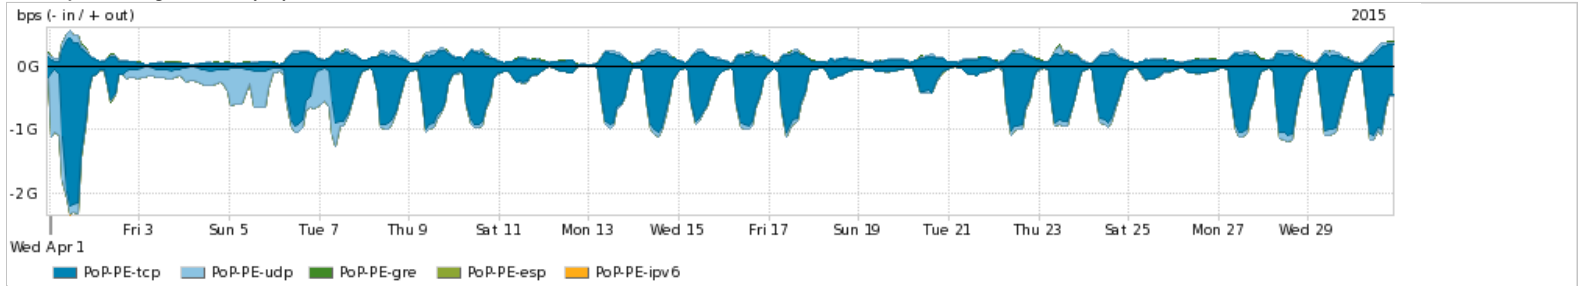

PROFILE	APPLICATION	IN	OUT	TOTAL	
☐	PoP-PE	dns	588.81 Kbps	1.57 Mbps	2.16 Mbps
☐	PoP-PE	qq	86.28 Kbps	2.07 Mbps	2.15 Mbps
☐	PoP-PE	ssh	853.79 Kbps	728.59 Kbps	1.58 Mbps
☐	PoP-PE	smtp	517.43 Kbps	376.68 Kbps	894.11 Kbps
☐	PoP-PE	rdp	58.94 Kbps	733.86 Kbps	792.80 Kbps

Distribuição do tráfego do PoP-PE por protocolo

Average | Max | PCT95

PROFILE	PROTOCOL	IN	OUT	TOTAL	
☒	PoP-PE	tcp	347.53 Mbps	110.86 Mbps	458.39 Mbps
☒	PoP-PE	udp	72.16 Mbps	21.46 Mbps	93.61 Mbps
☒	PoP-PE	gre	406.80 Kbps	2.69 Mbps	3.09 Mbps
☒	PoP-PE	esp	274.27 Kbps	174.01 Kbps	448.28 Kbps
☒	PoP-PE	ipv6	215.19 Kbps	54.74 Kbps	269.93 Kbps
☐	PoP-PE	icmp	91.86 Kbps	109.72 Kbps	201.58 Kbps
☐	PoP-PE	rsvp	5.00 bps	1.00 bps	6.00 bps

For assistance with this product, please contact support@arbornetworks.com.