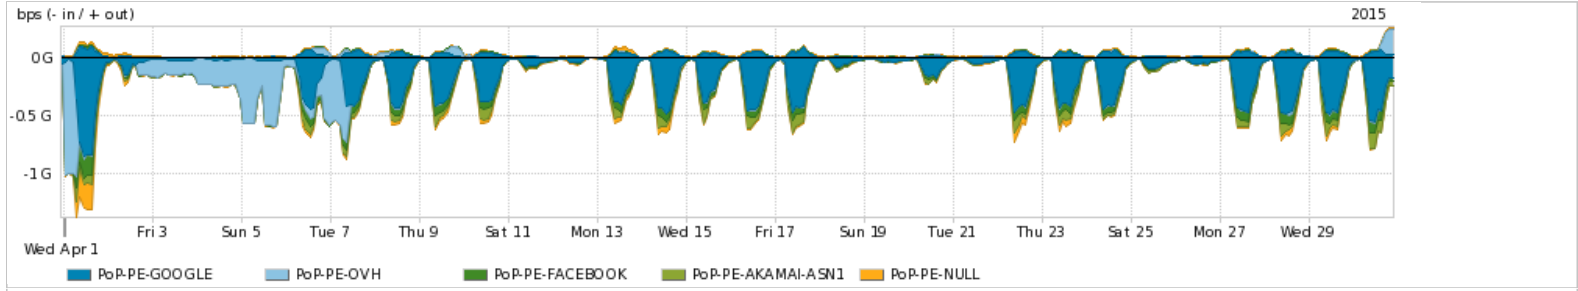

Redes (AS's de origem) mais acessadas pelo PoP-PE

Average | Max | PCT95

PROFILE	AS NAME	ASN	IN	OUT	TOTAL	
☒	PoP-PE	GOOGLE	15169	145.79 Mbps	18.81 Mbps	164.60 Mbps
☒	PoP-PE	OVH	16276	51.66 Mbps	4.04 Mbps	55.69 Mbps
☒	PoP-PE	FACEBOOK	32934	24.64 Mbps	2.67 Mbps	27.31 Mbps
☒	PoP-PE	AKAMAI-ASN1	20940	23.14 Mbps	996.75 Kbps	24.14 Mbps
☒	PoP-PE	NULL	0	12.79 Mbps	6.54 Mbps	19.33 Mbps
☐	PoP-PE	GVT	18881	1.53 Mbps	11.83 Mbps	13.36 Mbps
☐	PoP-PE	GCEP-SA	28604	10.93 Mbps	552.70 Kbps	11.49 Mbps
☐	PoP-PE	Microsoft-MSN-AS	8075	3.40 Mbps	7.80 Mbps	11.20 Mbps
☐	PoP-PE	SOFTLAYER	36351	9.09 Mbps	935.01 Kbps	10.02 Mbps
☐	PoP-PE	AMAZON-02	16509	7.23 Mbps	2.64 Mbps	9.87 Mbps