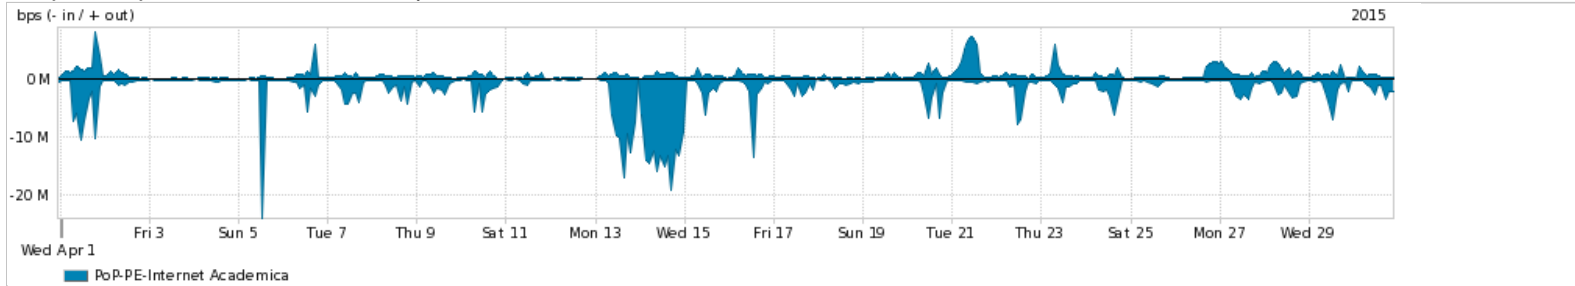

Utilização do serviço de Internet acadêmica internacional pelo PoP-PE

Average | Max | PCT95

PROFILE	PROFILE	IN	OUT	TOTAL	
☒	PoP-PE	Internet Acadêmica	1.74 Mbps	770.31 Kbps	2.51 Mbps