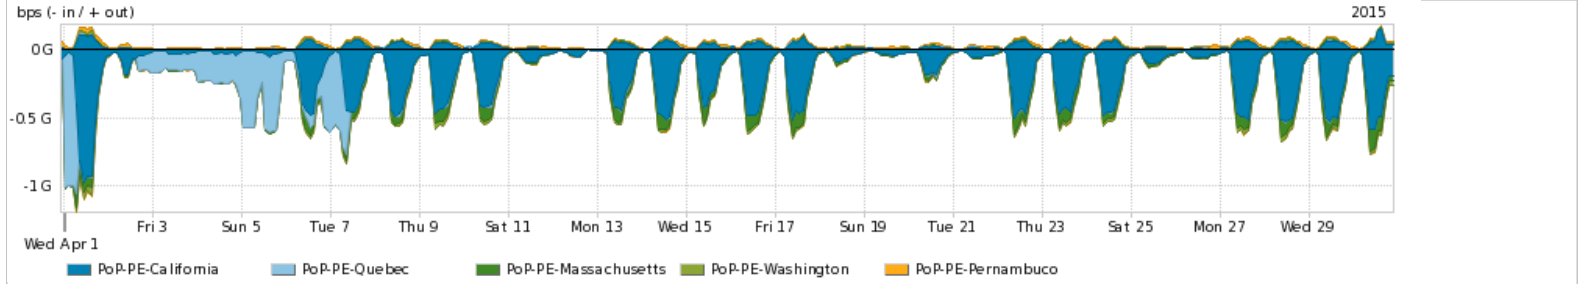

Distribuição do tráfego do PoP-PE por estado, província ou similar

Average | Max | PCT95

PROFILE	REGION	IN	OUT	TOTAL	
☒	PoP-PE	California	160.46 Mbps	23.30 Mbps	183.76 Mbps
☒	PoP-PE	Quebec	51.64 Mbps	531.23 Kbps	52.17 Mbps
☒	PoP-PE	Massachusetts	26.52 Mbps	1.37 Mbps	27.90 Mbps
☒	PoP-PE	Washington	8.25 Mbps	3.38 Mbps	11.63 Mbps
☒	PoP-PE	Pernambuco	1.32 Mbps	10.30 Mbps	11.63 Mbps
☐	PoP-PE	Texas	8.20 Mbps	3.38 Mbps	11.58 Mbps
☐	PoP-PE	Virginia	6.92 Mbps	3.05 Mbps	9.97 Mbps
☐	PoP-PE	Sao Paulo	3.34 Mbps	6.56 Mbps	9.90 Mbps
☐	PoP-PE	Delaware	9.46 Mbps	282.98 Kbps	9.74 Mbps
☐	PoP-PE	Rio de Janeiro	4.13 Mbps	4.40 Mbps	8.53 Mbps
☐	PoP-PE	Colorado	7.64 Mbps	24.55 Kbps	7.66 Mbps
☐	PoP-PE	Arizona	5.00 Mbps	209.10 Kbps	5.21 Mbps
☐	PoP-PE	Minnesota	88.51 Kbps	3.44 Mbps	3.52 Mbps
☐	PoP-PE	Florida	2.17 Mbps	575.97 Kbps	2.75 Mbps
☐	PoP-PE	Distrito Federal	1.56 Mbps	848.60 Kbps	2.41 Mbps