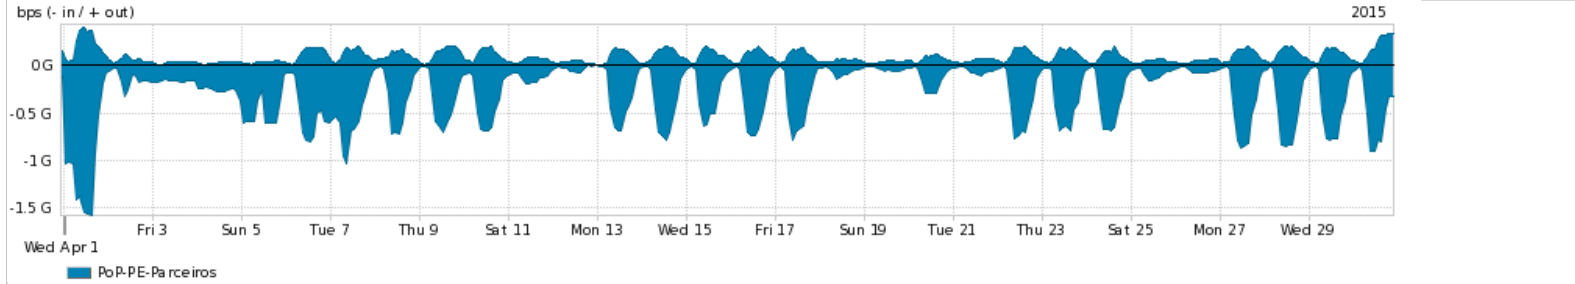

Utilização das trocas de tráfego comerciais no Brasil pelo PoP-PE

Average | Max | PCT95

PROFILE	PROFILE	IN	OUT	TOTAL	
☒	PoP-PE	Parceiros	308.12 Mbps	88.81 Mbps	396.93 Mbps