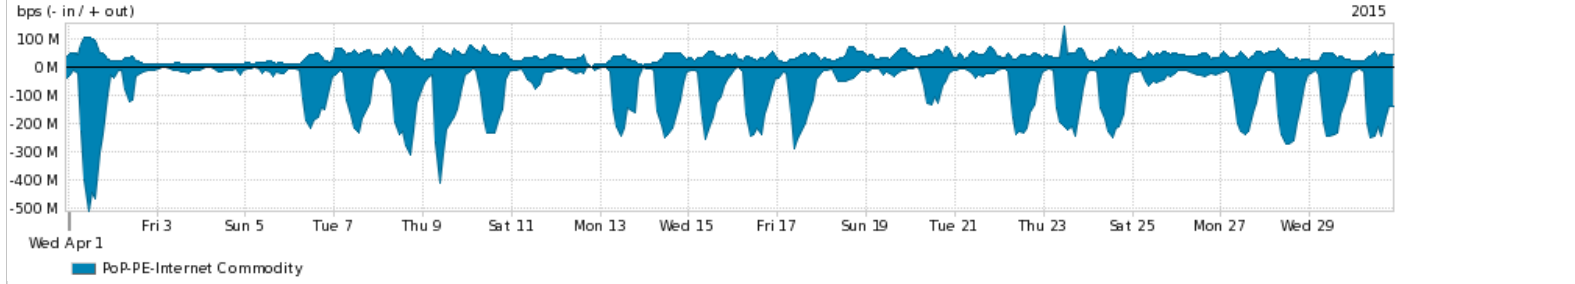

Os gráficos apresentados neste relatório de tráfego estão em formato stack, o que significa que seu valor é uma composição da soma dos componentes listados nas legendas localizadas logo abaixo dos gráficos. Os gráficos estão em "bps x tempo" e possuem dois eixos verticais, Out (positivo) e In (negativo).
 A primeira coluna da tabela define o ponto de referência para entendimento dos valores de In e Out.
 A contabilização do tráfego é sob o ponto de vista do AS da RNP, AS1916.

- Legenda:
- PoP - Ponto de presença da RNP
 - Parceiros - Provedores comerciais que a RNP mantém acordos de troca de tráfego
 - Internet Acadêmica - Acesso às redes acadêmicas internacionais, serviço atualmente provido pela RedClara
 - Internet commodity - Acesso pago à Internet global que é oferecido gratuitamente pela RNP aos seus clientes
 - ASN - Número do sistema autônomo
 - Profile - Objeto gerenciável definido arbitrariamente no Peakflow através de diversos parâmetros (ex: bloco cidr, peer-as, as-path, bgp community, interface, etc)

Utilização do serviço de Internet Commodity pelo PoP-PE

Average | Max | PCT95

PROFILE	PROFILE	IN	OUT	TOTAL	
<input checked="" type="checkbox"/>	PoP-PE	Internet Commodity	90.55 Mbps	35.82 Mbps	126.37 Mbps