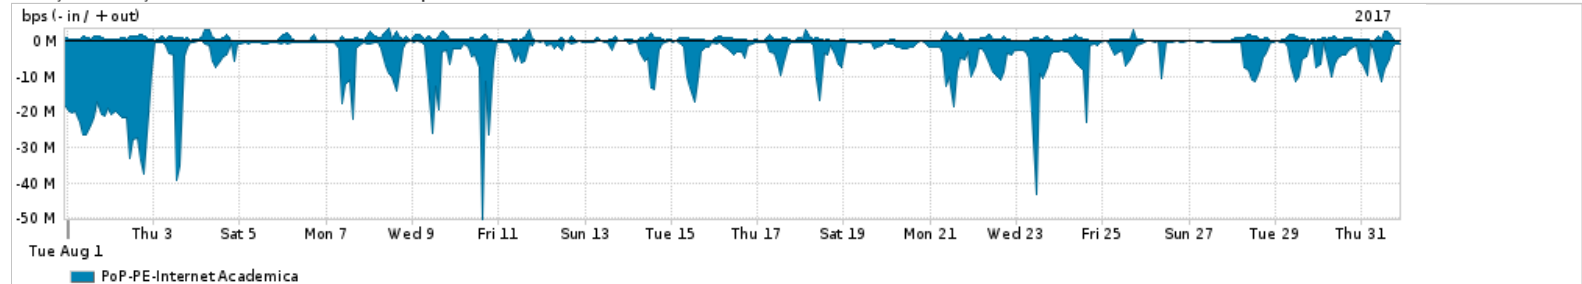

Utilização do serviço de Internet acadêmica internacional pelo PoP-PE

PROFILE	PROFILE	IN	OUT	TOTAL	
☒	PoP-PE	Internet Acadêmica	5.12 Mbps	636.15 Kbps	5.76 Mbps