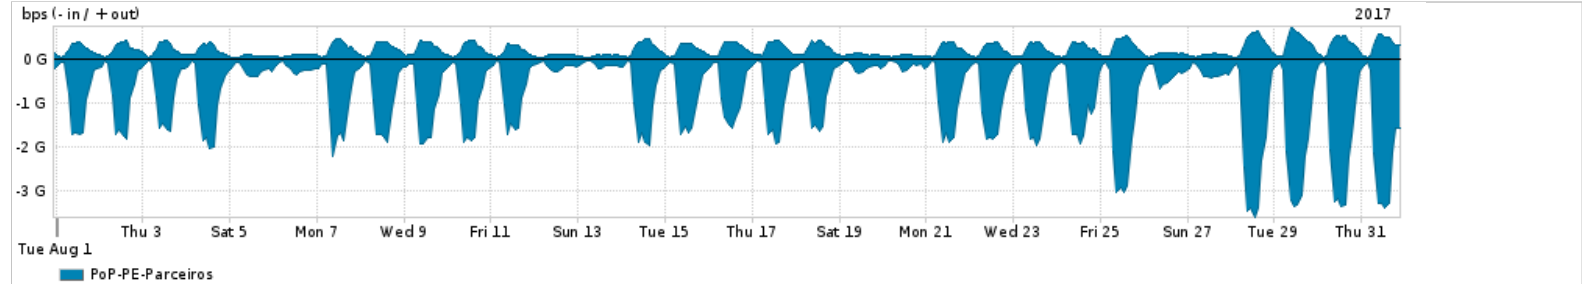

Os gráficos apresentados neste relatório de tráfego estão em formato stack, o que significa que seu valor é uma composição da soma dos componentes listados nas legendas localizadas logo abaixo dos gráficos. Os gráficos estão em "bps x tempo" e possuem dois eixos verticais, Out (positivo) e In (negativo).

A primeira coluna da tabela define o ponto de referência para entendimento dos valores de In e Out.  
A contabilização do tráfego é sob o ponto de vista do AS da RNP, AS1916.

**Legenda:**

PoP - Ponto de presença da RNP

ASN - Número do sistema autônomo

Profile - Objeto gerenciável definido arbitrariamente no Peakflow através de diversos parâmetros (ex: bloco cidr, peer-as, as-path, bgp community, interface, etc)

**Utilização do serviço de Internet Commodity pelo PoP-PE**

PROFILE	PROFILE	IN	OUT	TOTAL	
<input checked="" type="checkbox"/>	PoP-PE	Internet Commodity	129.96 Mbps	42.72 Mbps	172.68 Mbps

**Utilização das trocas de tráfego comerciais no Brasil pelo PoP-PE**

PROFILE	PROFILE	IN	OUT	TOTAL	
<input checked="" type="checkbox"/>	PoP-PE	Parceiros	849.18 Mbps	187.59 Mbps	1.04 Gbps