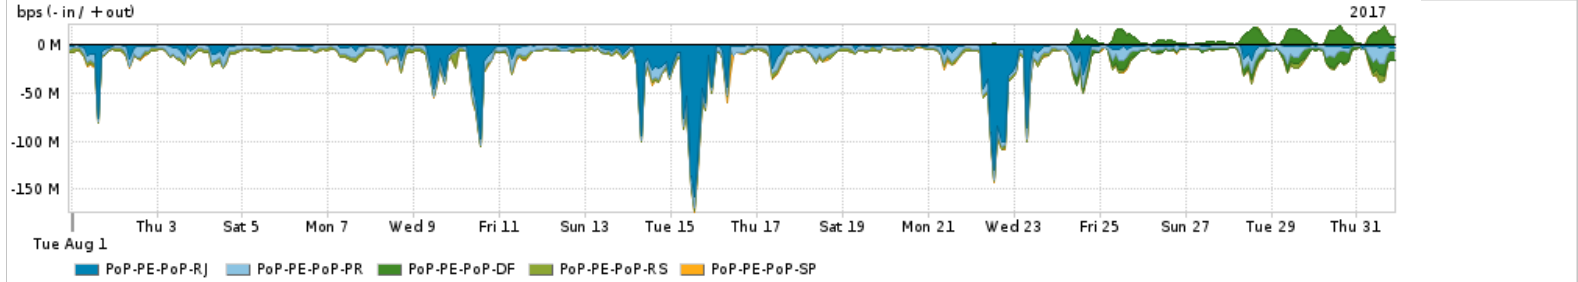

Interesse de tráfego do PoP-PE com os outros PoPs da RNP

Average | Max | PCT95

PROFILE	PROFILE	IN	OUT	TOTAL	
☒	PoP-PE	PoP-RJ	7.85 Mbps	79.02 Kbps	7.93 Mbps
☒	PoP-PE	PoP-PR	5.40 Mbps	0.00 bps	5.40 Mbps
☒	PoP-PE	PoP-DF	1.14 Mbps	1.76 Mbps	2.90 Mbps
☒	PoP-PE	PoP-RS	2.17 Mbps	12.66 Kbps	2.18 Mbps
☒	PoP-PE	PoP-SP	297.06 Kbps	950.00 bps	298.01 Kbps
☐	PoP-PE	PoP-PI	6.93 Kbps	0.00 bps	6.93 Kbps
☐	PoP-PE	PoP-SC	1.85 Kbps	4.00 bps	1.85 Kbps
☐	PoP-PE	PoP-CE	69.00 bps	0.00 bps	69.00 bps
☐	PoP-PE	PoP-BA	11.00 bps	0.00 bps	11.00 bps