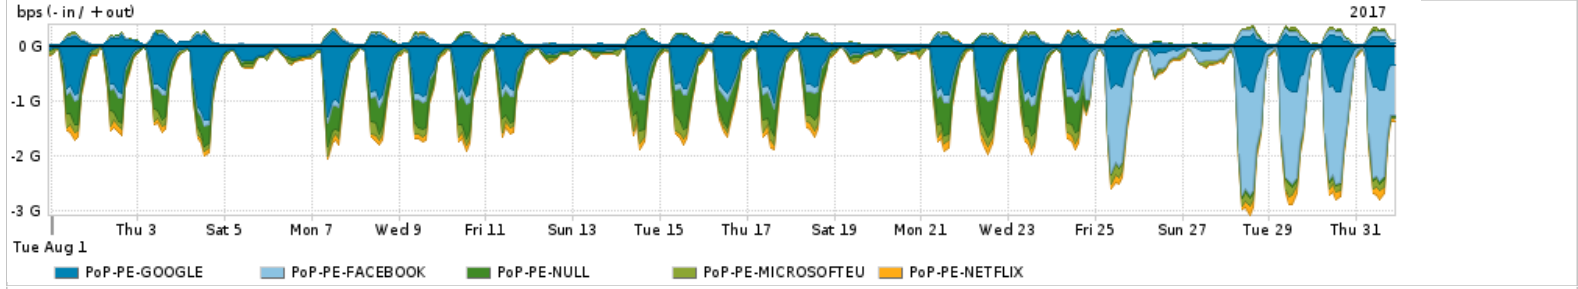

Os gráficos apresentados neste relatório de tráfego estão em formato stack, o que significa que seu valor é uma composição da soma dos componentes listados nas legendas localizadas logo abaixo dos gráficos. Os gráficos estão em "bps x tempo" e possuem dois eixos verticais, Out (positivo) e In (negativo).

ASN - Número do sistema autônomo

Profile - Objeto gerenciável definido arbitrariamente no Peakflow através de diversos parâmetros (ex: bloco cidr, peer-as, as-path, bgp community, interface, etc)

**Utilização do serviço de Internet Commodity pelo PoP-PE**

PROFILE	PROFILE	IN	OUT	TOTAL	
<input checked="" type="checkbox"/>	PoP-PE	Internet Commodity	129.96 Mbps	42.72 Mbps	172.68 Mbps

**Utilização das trocas de tráfego comerciais no Brasil pelo PoP-PE**

PROFILE	PROFILE	IN	OUT	TOTAL	
<input checked="" type="checkbox"/>	PoP-PE	Parceiros	849.18 Mbps	187.59 Mbps	1.04 Gbps

**Utilização do serviço de Internet acadêmica internacional pelo PoP-PE**

PROFILE	PROFILE	IN	OUT	TOTAL	
<input checked="" type="checkbox"/>	PoP-PE	Internet Acadêmica	5.12 Mbps	636.15 Kbps	5.76 Mbps

Redes (AS's de origem) mais acessadas pelo PoP-PE