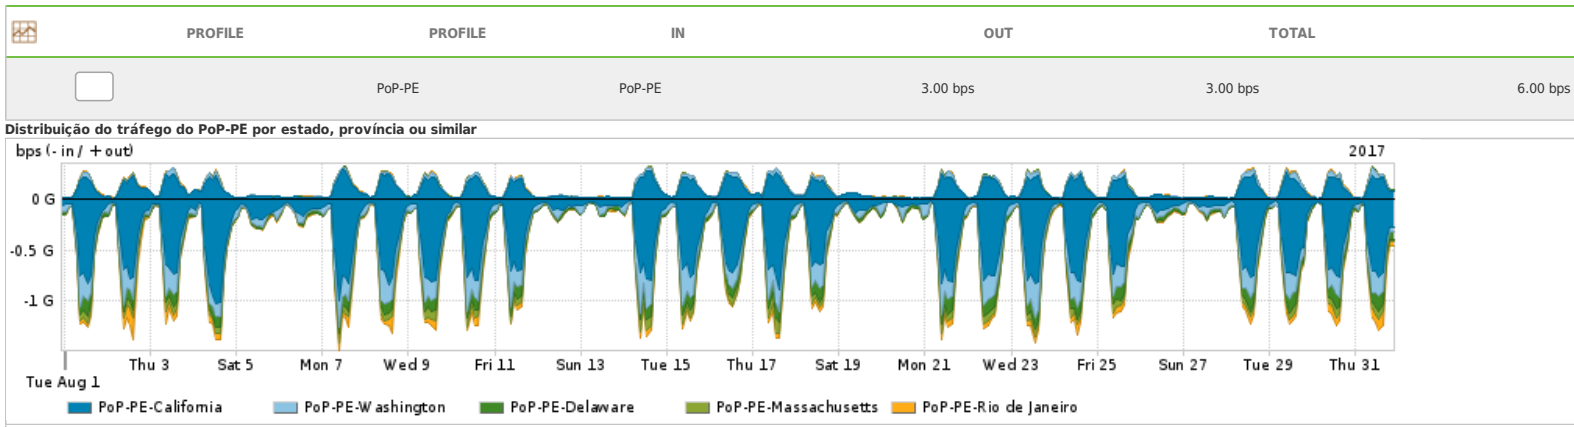

**Utilização do serviço de Internet acadêmica internacional pelo PoP-PE**

PROFILE	PROFILE	IN	OUT	TOTAL	
<input checked="" type="checkbox"/>	PoP-PE	Internet Acadêmica	5.12 Mbps	636.15 Kbps	5.76 Mbps

Redes (AS's de origem) mais acessadas pelo PoP-PE

Average | Max | PCT95

PROFILE	AS NAME	ASN	IN	OUT	TOTAL	
<input checked="" type="checkbox"/>	PoP-PE	GOOGLE	15169	334.54 Mbps	72.72 Mbps	407.26 Mbps
<input checked="" type="checkbox"/>	PoP-PE	FACEBOOK	32934	196.13 Mbps	15.94 Mbps	212.07 Mbps
<input checked="" type="checkbox"/>	PoP-PE	NULL	0	144.38 Mbps	5.06 Mbps	149.44 Mbps
<input checked="" type="checkbox"/>	PoP-PE	MICROSOFTEU	8068	72.80 Mbps	10.14 Mbps	82.94 Mbps
<input checked="" type="checkbox"/>	PoP-PE	NETFLIX	2906	45.18 Mbps	741.01 Kbps	45.92 Mbps
<input type="checkbox"/>	PoP-PE	AMAZON-02	16509	25.08 Mbps	4.05 Mbps	29.13 Mbps
<input type="checkbox"/>	PoP-PE	AKAMAI-ASN1	20940	28.08 Mbps	899.82 Kbps	28.98 Mbps
<input type="checkbox"/>	PoP-PE	EDGECAST	15133	20.29 Mbps	364.45 Kbps	20.65 Mbps
<input type="checkbox"/>	PoP-PE	TELEFNICA-BRASIL-SA-BR	18881	3.75 Mbps	15.99 Mbps	19.74 Mbps
<input type="checkbox"/>	PoP-PE	GCEPSA-BR	28604	15.61 Mbps	740.88 Kbps	16.35 Mbps

Interesse de tráfego do PoP-PE com os outros PoPs da RNP

Average | Max | PCT95

PROFILE	PROFILE	IN	OUT	TOTAL	
<input checked="" type="checkbox"/>	PoP-PE	PoP-RJ	7.85 Mbps	79.02 Kbps	7.93 Mbps
<input checked="" type="checkbox"/>	PoP-PE	PoP-PR	5.40 Mbps	0.00 bps	5.40 Mbps
<input checked="" type="checkbox"/>	PoP-PE	PoP-DF	1.14 Mbps	1.76 Mbps	2.90 Mbps
<input checked="" type="checkbox"/>	PoP-PE	PoP-RS	2.17 Mbps	12.66 Kbps	2.18 Mbps
<input checked="" type="checkbox"/>	PoP-PE	PoP-SP	297.06 Kbps	950.00 bps	298.01 Kbps
<input type="checkbox"/>	PoP-PE	PoP-PI	6.93 Kbps	0.00 bps	6.93 Kbps
<input type="checkbox"/>	PoP-PE	PoP-SC	1.85 Kbps	4.00 bps	1.85 Kbps
<input type="checkbox"/>	PoP-PE	PoP-CE	69.00 bps	0.00 bps	69.00 bps
<input type="checkbox"/>	PoP-PE	PoP-BA	11.00 bps	0.00 bps	11.00 bps