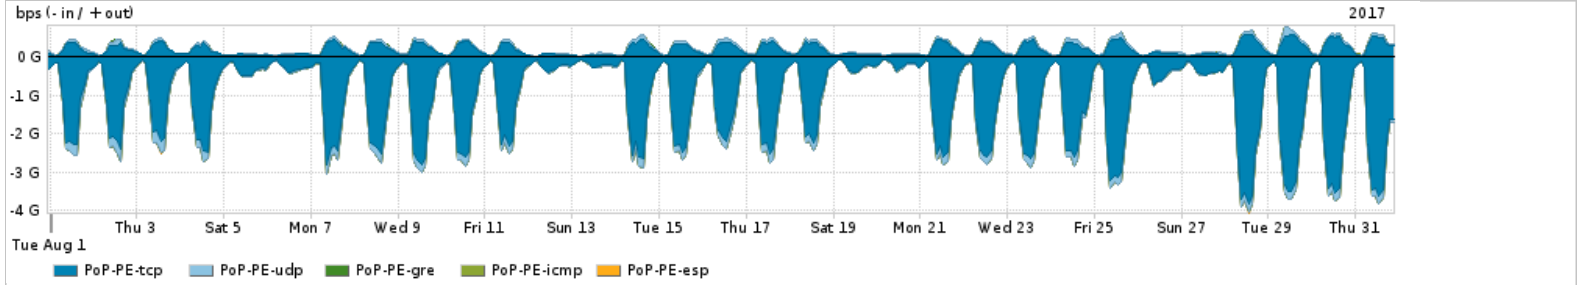

PROFILE	APPLICATION	IN	OUT	TOTAL
☒	PoP-PE	quit	67.58 Mbps	10.42 Mbps	78.00 Mbps
☒	PoP-PE	other UDP	17.60 Mbps	31.01 Mbps	48.61 Mbps
☒	PoP-PE	other TCP	14.95 Mbps	9.91 Mbps	24.86 Mbps
☐	PoP-PE	dns	1.51 Mbps	3.42 Mbps	4.94 Mbps
☐	PoP-PE	macromedia-fcs	1.15 Mbps	648.54 Kbps	1.80 Mbps
☐	PoP-PE	ssh	1.09 Mbps	475.89 Kbps	1.56 Mbps
☐	PoP-PE	bittorrent	374.22 Kbps	771.73 Kbps	1.15 Mbps
☐	PoP-PE	smtp	644.57 Kbps	461.45 Kbps	1.11 Mbps

Distribuição do tráfego do PoP-PE por protocolo

Average | Max | PCT95

	PROFILE	PROTOCOL	IN	OUT	TOTAL
☒	PoP-PE	tcp	1.05 Gbps	188.97 Mbps	1.24 Gbps
☒	PoP-PE	udp	87.48 Mbps	45.99 Mbps	133.47 Mbps
☒	PoP-PE	gre	130.98 Kbps	770.20 Kbps	901.18 Kbps
☒	PoP-PE	icmp	107.87 Kbps	167.57 Kbps	275.44 Kbps
☒	PoP-PE	esp	164.40 Kbps	58.82 Kbps	223.22 Kbps
☐	PoP-PE	ipv6	132.86 Kbps	60.31 Kbps	193.17 Kbps
☐	PoP-PE	ipv6-icmp	86.45 Kbps	84.81 Kbps	171.27 Kbps
☐	PoP-PE	sctp	36.00 bps	0.00 bps	36.00 bps
☐	PoP-PE	6l	0.00 bps	0.00 bps	0.00 bps
☐	PoP-PE	rsvp	0.00 bps	0.00 bps	0.00 bps

For assistance with this product, please contact support at <https://support.arbornetworks.com>