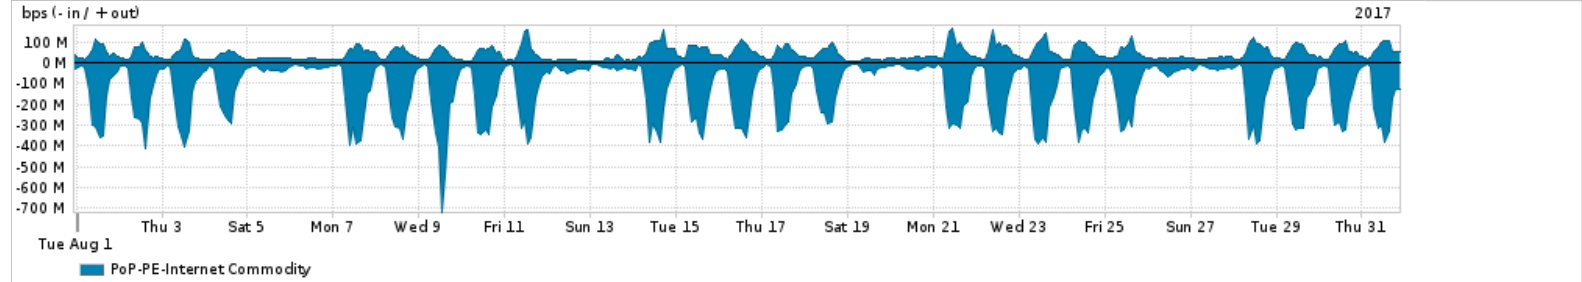

Os gráficos apresentados neste relatório de tráfego estão em formato stack, o que significa que seu valor é uma composição da soma dos componentes listados nas legendas localizadas logo abaixo dos gráficos. Os gráficos estão em "bps x tempo" e possuem dois eixos verticais, Out (positivo) e In (negativo).

A primeira coluna da tabela define o ponto de referência para entendimento dos valores de In e Out.  
A contabilização do tráfego é sob o ponto de vista do AS da RNP, AS1916.

**Legenda:**

PoP - Ponto de presença da RNP

ASN - Número do sistema autônomo

Profile - Objeto gerenciável definido arbitrariamente no Peakflow através de diversos parâmetros (ex: bloco cidr, peer-as, as-path, bgp community, interface, etc)

**Utilização do serviço de Internet Commodity pelo PoP-PE**