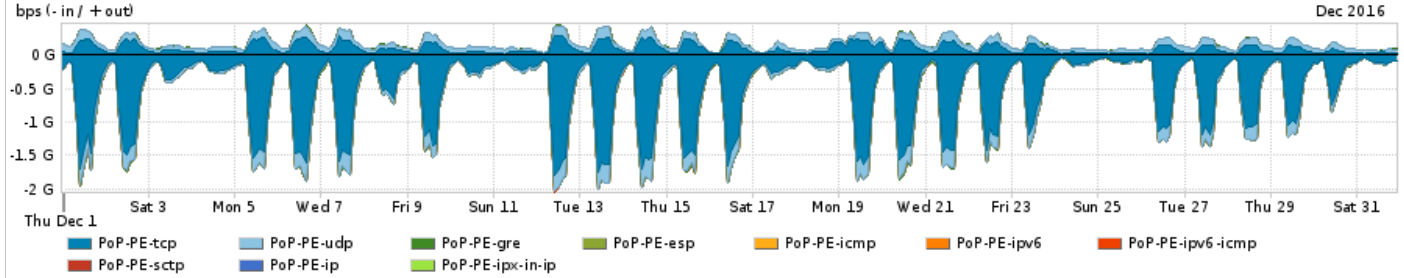

PROFILE	APPLICATION	IN	OUT	TOTAL	
☐	PoP-PE	quit	65.06 Mbps	5.72 Mbps	70.78 Mbps
☐	PoP-PE	other UDP	14.91 Mbps	53.38 Mbps	68.30 Mbps
☐	PoP-PE	other TCP	11.80 Mbps	9.88 Mbps	21.67 Mbps
☐	PoP-PE	dns	1.55 Mbps	14.78 Mbps	16.33 Mbps
☐	PoP-PE	macromedia-fcs	1.69 Mbps	1.33 Mbps	3.02 Mbps
☐	PoP-PE	smtp	546.49 Kbps	415.77 Kbps	962.25 Kbps
☐	PoP-PE	telnet	582.56 Kbps	162.09 Kbps	744.64 Kbps
☐	PoP-PE	stun	305.32 Kbps	330.99 Kbps	636.31 Kbps

Distribuição do tráfego do PoP-PE por protocolo

Average | Max | PCT95

PROFILE	PROTOCOL	IN	OUT	TOTAL	
☐	PoP-PE	tcp	500.18 Mbps	92.61 Mbps	592.80 Mbps
☐	PoP-PE	udp	81.95 Mbps	74.60 Mbps	156.55 Mbps
☐	PoP-PE	gre	3.19 Mbps	2.73 Mbps	5.92 Mbps
☐	PoP-PE	esp	121.48 Kbps	24.45 Kbps	145.92 Kbps
☐	PoP-PE	icmp	57.63 Kbps	81.16 Kbps	138.79 Kbps
☐	PoP-PE	ipv6	38.46 Kbps	9.75 Kbps	48.21 Kbps
☐	PoP-PE	ipv6-icmp	369.00 bps	1.12 Kbps	1.49 Kbps
☐	PoP-PE	sctp	24.00 bps	0.00 bps	24.00 bps
☐	PoP-PE	ipx-in-ip	0.00 bps	0.00 bps	0.00 bps
☐	PoP-PE	ip	0.00 bps	0.00 bps	0.00 bps

For assistance with this product, please contact support@arbornetworks.com.