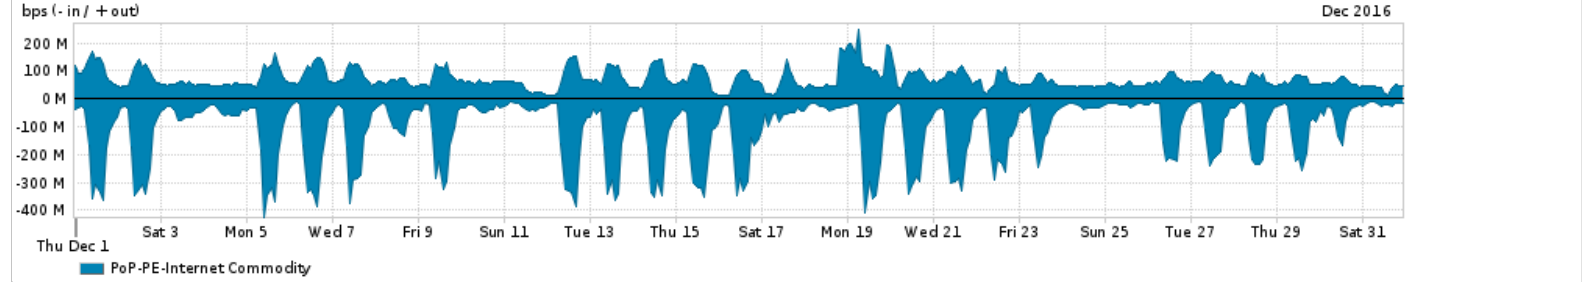

Os gráficos apresentados neste relatório de tráfego estão em formato stack, o que significa que seu valor é uma composição da soma dos componentes listados nas legendas localizadas logo abaixo dos gráficos. Os gráficos estão em "bps x tempo" e possuem dois eixos verticais, Out (positivo) e In (negativo).
 A primeira coluna da tabela define o ponto de referência para entendimento dos valores de In e Out.
 A contabilização do tráfego é sob o ponto de vista do AS da RNP, AS1916.

- Legenda:
- PoP - Ponto de presença da RNP
 - Parceiros - Provedores comerciais que a RNP mantém acordos de troca de tráfego
 - Internet Acadêmica - Acesso às redes acadêmicas internacionais, serviço atualmente provido pela RedClara
 - Internet commodity - Acesso pago à Internet global que é oferecido pela RNP aos seus clientes
 - ASN - Número do sistema autônomo
 - Profile - Objeto gerenciável definido arbitrariamente no Peakflow através de diversos parâmetros (ex: bloco cidr, peer-as, as-path, bgp community, interface, etc)

Utilização do serviço de Internet Commodity pelo PoP-PE

Average | Max | PCT95

PROFILE	PROFILE	IN	OUT	TOTAL	
<input type="checkbox"/>	PoP-PE	Internet Commodity	111.16 Mbps	70.92 Mbps	182.08 Mbps

Utilização das trocas de tráfego comerciais no Brasil pelo PoP-PE