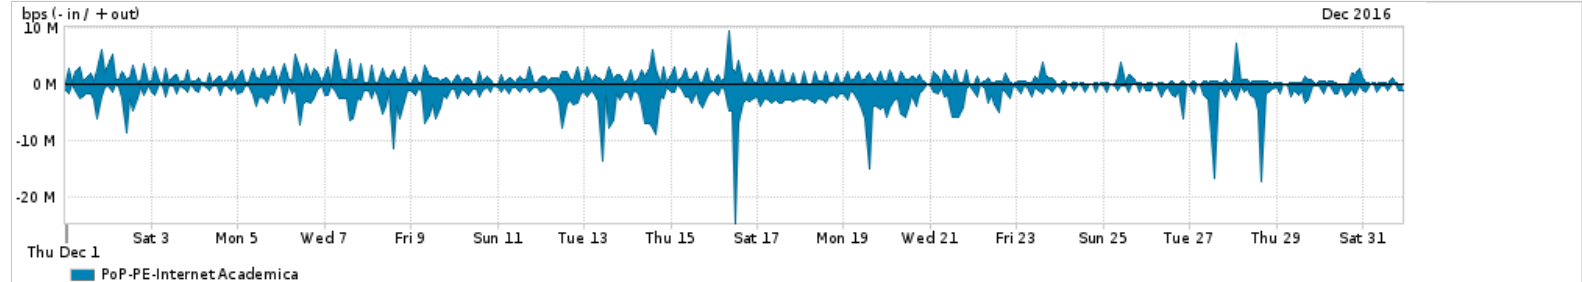

Os gráficos apresentados neste relatório de tráfego estão em formato stack, o que significa que seu valor é uma composição da soma dos componentes listados nas legendas localizadas logo abaixo dos gráficos. Os gráficos estão em "bps x tempo" e possuem dois eixos verticais, Out (positivo) e In (negativo).
 A primeira coluna da tabela define o ponto de referência para entendimento dos valores de In e Out.
 A contabilização do tráfego é sob o ponto de vista do AS da RNP, AS1916.

Utilização do serviço de Internet Commodity pelo PoP-PE

Average | Max | PCT95

PROFILE	PROFILE	IN	OUT	TOTAL	
<input type="checkbox"/>	PoP-PE	Internet Commodity	111.16 Mbps	70.92 Mbps	182.08 Mbps

Utilização das trocas de tráfego comerciais no Brasil pelo PoP-PE

Average | Max | PCT95

PROFILE	PROFILE	IN	OUT	TOTAL	
<input type="checkbox"/>	PoP-PE	Parceiros	447.26 Mbps	97.55 Mbps	544.81 Mbps

Utilização do serviço de Internet acadêmica internacional pelo PoP-PE

Average | Max | PCT95