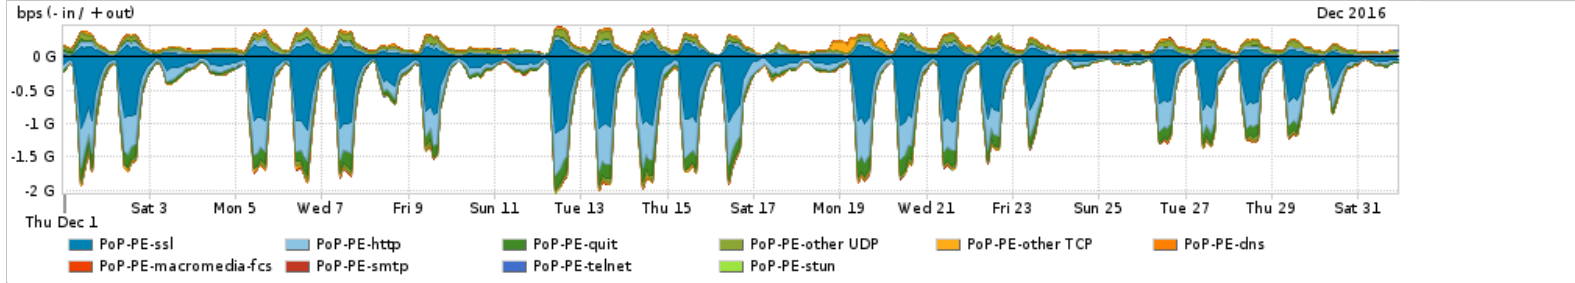

Distribuição do tráfego do PoP-PE por aplicação (análise em camada 3 e 4)

Average | Max | PCT95

PROFILE	APPLICATION	IN	OUT	TOTAL	
☐	PoP-PE	ssl	308.34 Mbps	54.51 Mbps	362.85 Mbps
☐	PoP-PE	http	176.04 Mbps	25.06 Mbps	201.10 Mbps