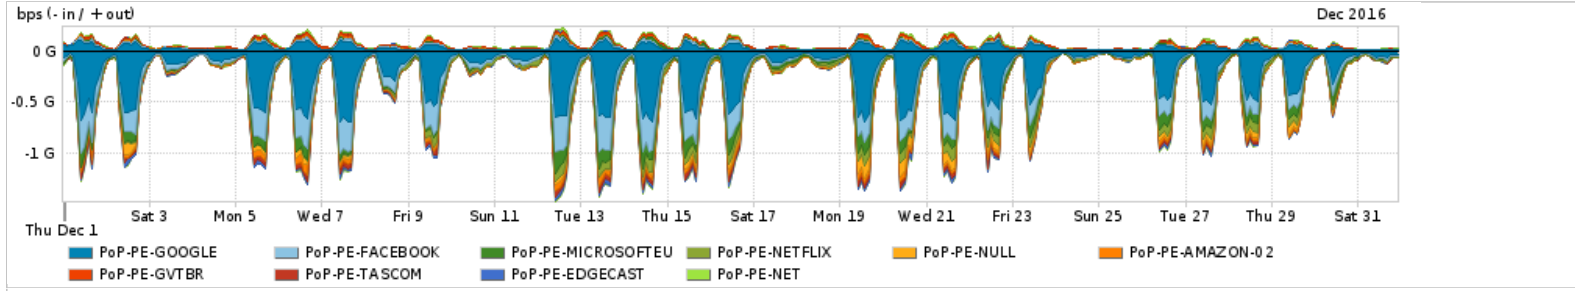

Os gráficos apresentados neste relatório de tráfego estão em formato stack, o que significa que seu valor é uma composição da soma dos componentes listados nas legendas localizadas logo abaixo dos gráficos. Os gráficos estão em "bps x tempo" e possuem dois eixos verticais, Out (positivo) e In (negativo).
 A primeira coluna da tabela define o ponto de referência para entendimento dos valores de In e Out.
 A contabilização do tráfego é sob o ponto de vista do AS da RNP, AS1916.

Utilização do serviço de Internet Commodity pelo PoP-PE

Average | Max | PCT95

PROFILE	PROFILE	IN	OUT	TOTAL	
<input type="checkbox"/>	PoP-PE	Internet Commodity	111.16 Mbps	70.92 Mbps	182.08 Mbps

Utilização das trocas de tráfego comerciais no Brasil pelo PoP-PE

Average | Max | PCT95

PROFILE	PROFILE	IN	OUT	TOTAL	
<input type="checkbox"/>	PoP-PE	Parceiros	447.26 Mbps	97.55 Mbps	544.81 Mbps

Utilização do serviço de Internet acadêmica internacional pelo PoP-PE

Average | Max | PCT95

PROFILE	PROFILE	IN	OUT	TOTAL	
<input type="checkbox"/>	PoP-PE	Internet Academica	2.22 Mbps	1.13 Mbps	3.35 Mbps

Redes (AS's de origem) mais acessadas pelo PoP-PE

Average | Max | PCT95

PROFILE	AS NAME	ASN	IN	OUT	TOTAL
<input type="checkbox"/>	PoP-PE	GOOGLE	15169	203.00 Mbps	233.48 Mbps
<input type="checkbox"/>	PoP-PE	FACEBOOK	32934	80.71 Mbps	86.99 Mbps
<input type="checkbox"/>	PoP-PE	MICROSOFTEU	8068	36.91 Mbps	39.97 Mbps
<input type="checkbox"/>	PoP-PE	NETFLIX	2906	29.16 Mbps	29.61 Mbps
<input type="checkbox"/>	PoP-PE	NULL	0	17.45 Mbps	17.88 Mbps
<input type="checkbox"/>	PoP-PE	AMAZON-02	16509	14.70 Mbps	17.33 Mbps
<input type="checkbox"/>	PoP-PE	GVTBR	18881	701.33 Kbps	13.69 Mbps
<input type="checkbox"/>	PoP-PE	TASCOM	52871	12.27 Mbps	12.92 Mbps
<input type="checkbox"/>	PoP-PE	EDGECAST	15133	9.93 Mbps	10.15 Mbps
<input type="checkbox"/>	PoP-PE	NET	28573	1.88 Mbps	8.84 Mbps