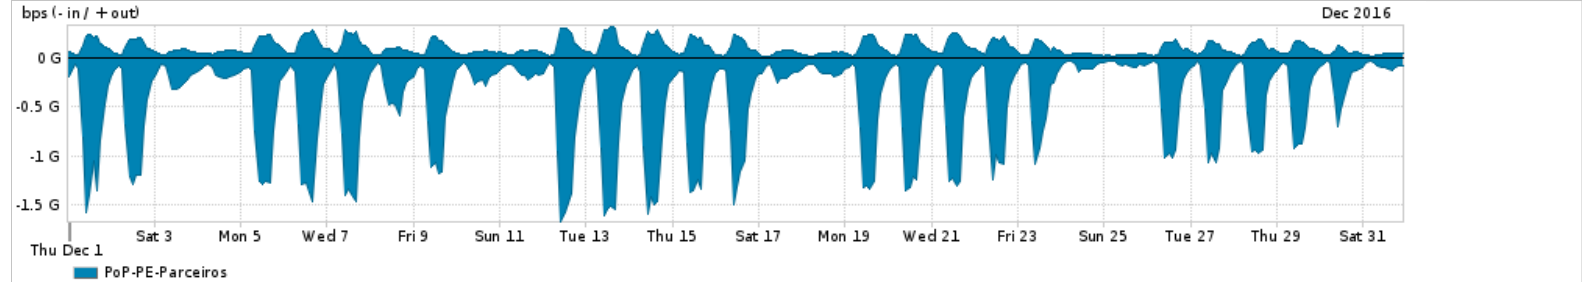

Os gráficos apresentados neste relatório de tráfego estão em formato stack, o que significa que seu valor é uma composição da soma dos componentes listados nas legendas localizadas logo abaixo dos gráficos. Os gráficos estão em "bps x tempo" e possuem dois eixos verticais, Out (positivo) e In (negativo).
 A primeira coluna da tabela define o ponto de referência para entendimento dos valores de In e Out.
 A contabilização do tráfego é sob o ponto de vista do AS da RNP, AS1916.

- Legenda:
- PoP - Ponto de presença da RNP
 - Parceiros - Provedores comerciais que a RNP mantém acordos de troca de tráfego
 - Internet Acadêmica - Acesso às redes acadêmicas internacionais, serviço atualmente provido pela RedClara
 - Internet commodity - Acesso pago à Internet global que é oferecido pela RNP aos seus clientes
 - ASN - Número do sistema autônomo
 - Profile - Objeto gerenciável definido arbitrariamente no Peakflow através de diversos parâmetros (ex: bloco cidr, peer-as, as-path, bgp community, interface, etc)

Utilização do serviço de Internet Commodity pelo PoP-PE

Average | Max | PCT95

PROFILE	PROFILE	IN	OUT	TOTAL	
<input type="checkbox"/>	PoP-PE	Internet Commodity	111.16 Mbps	70.92 Mbps	182.08 Mbps

Utilização das trocas de tráfego comerciais no Brasil pelo PoP-PE