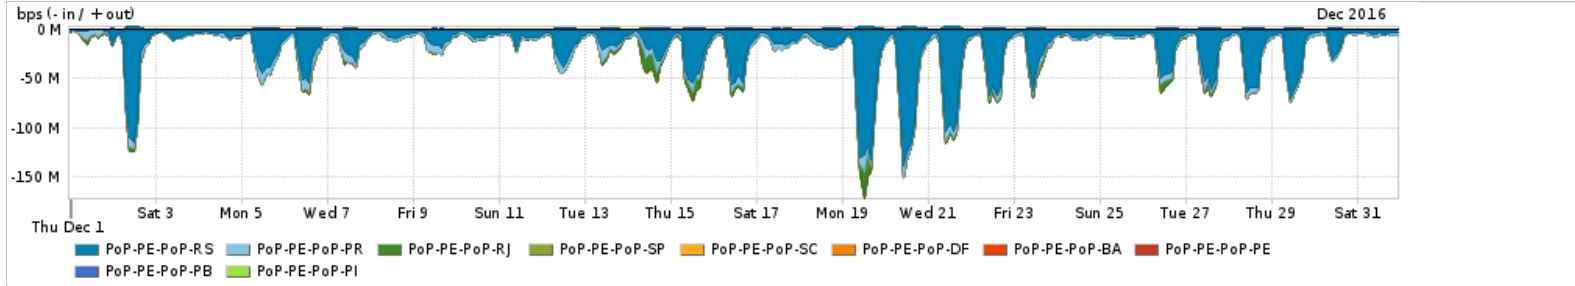

PROFILE	PROFILE	IN	OUT	TOTAL	
<input type="checkbox"/>	PoP-PE	Internet Academica	2.22 Mbps	1.13 Mbps	3.35 Mbps

Redes (AS's de origem) mais acessadas pelo PoP-PE

Average | Max | PCT95

PROFILE	AS NAME	ASN	IN	OUT	TOTAL
<input type="checkbox"/>	PoP-PE	GOOGLE	15169	203.00 Mbps	233.48 Mbps
<input type="checkbox"/>	PoP-PE	FACEBOOK	32934	80.71 Mbps	86.99 Mbps
<input type="checkbox"/>	PoP-PE	MICROSOFTEU	8068	36.91 Mbps	39.97 Mbps
<input type="checkbox"/>	PoP-PE	NETFLIX	2906	29.16 Mbps	29.61 Mbps
<input type="checkbox"/>	PoP-PE	NULL	0	17.45 Mbps	17.88 Mbps
<input type="checkbox"/>	PoP-PE	AMAZON-02	16509	14.70 Mbps	17.33 Mbps
<input type="checkbox"/>	PoP-PE	GVTBR	18881	701.33 Kbps	13.69 Mbps
<input type="checkbox"/>	PoP-PE	TASCOM	52871	12.27 Mbps	12.92 Mbps
<input type="checkbox"/>	PoP-PE	EDGECAST	15133	9.93 Mbps	10.15 Mbps
<input type="checkbox"/>	PoP-PE	NET	28573	1.88 Mbps	8.84 Mbps

Interesse de tráfego do PoP-PE com os outros PoPs da RNP

Average | Max | PCT95

PROFILE	PROFILE	IN	OUT	TOTAL
<input type="checkbox"/>	PoP-PE	PoP-RS	19.65 Mbps	20.08 Mbps
<input type="checkbox"/>	PoP-PE	PoP-PR	4.09 Mbps	4.09 Mbps
<input type="checkbox"/>	PoP-PE	PoP-RJ	973.62 Kbps	988.95 Kbps
<input type="checkbox"/>	PoP-PE	PoP-SP	124.14 Kbps	124.34 Kbps
<input type="checkbox"/>	PoP-PE	PoP-SC	1.09 Kbps	1.10 Kbps
<input type="checkbox"/>	PoP-PE	PoP-DF	627.00 bps	627.00 bps
<input type="checkbox"/>	PoP-PE	PoP-BA	228.00 bps	228.00 bps
<input type="checkbox"/>	PoP-PE	PoP-PE	15.00 bps	30.00 bps
<input type="checkbox"/>	PoP-PE	PoP-PB	13.00 bps	13.00 bps