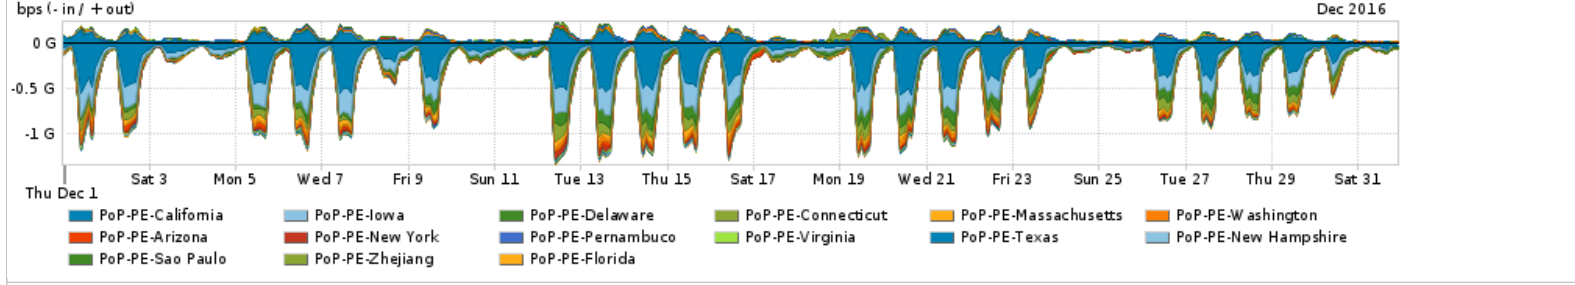

Interesse de tráfego do PoP-PE com os outros PoPs da RNP

Average | Max | PCT95

PROFILE	PROFILE	IN	OUT	TOTAL
<input type="checkbox"/>	PoP-PE	PoP-RS	19.65 Mbps	20.08 Mbps
<input type="checkbox"/>	PoP-PE	PoP-PR	4.09 Mbps	4.09 Mbps
<input type="checkbox"/>	PoP-PE	PoP-RJ	973.62 Kbps	988.95 Kbps
<input type="checkbox"/>	PoP-PE	PoP-SP	124.14 Kbps	124.34 Kbps
<input type="checkbox"/>	PoP-PE	PoP-SC	1.09 Kbps	1.10 Kbps
<input type="checkbox"/>	PoP-PE	PoP-DF	627.00 bps	627.00 bps
<input type="checkbox"/>	PoP-PE	PoP-BA	228.00 bps	228.00 bps
<input type="checkbox"/>	PoP-PE	PoP-PE	15.00 bps	30.00 bps
<input type="checkbox"/>	PoP-PE	PoP-PB	13.00 bps	13.00 bps

PROFILE	PROFILE	IN	OUT	TOTAL	
<input type="checkbox"/>	PoP-PE	PoP-PI	1.00 bps	0.00 bps	1.00 bps

Distribuição do tráfego do PoP-PE por estado, província ou similar

Average | Max | PCT95

PROFILE	REGION	IN	OUT	TOTAL	
<input type="checkbox"/>	PoP-PE	California	151.91 Mbps	38.59 Mbps	190.50 Mbps
<input type="checkbox"/>	PoP-PE	Iowa	81.75 Mbps	1.75 Mbps	83.50 Mbps
<input type="checkbox"/>	PoP-PE	Delaware	41.55 Mbps	3.01 Mbps	44.56 Mbps
<input type="checkbox"/>	PoP-PE	Connecticut	33.55 Mbps	725.74 Kbps	34.28 Mbps
<input type="checkbox"/>	PoP-PE	Massachusetts	17.16 Mbps	1.16 Mbps	18.32 Mbps
<input type="checkbox"/>	PoP-PE	Washington	10.46 Mbps	4.47 Mbps	14.93 Mbps
<input type="checkbox"/>	PoP-PE	Arizona	10.20 Mbps	768.79 Kbps	10.97 Mbps
<input type="checkbox"/>	PoP-PE	New York	6.73 Mbps	1.73 Mbps	8.47 Mbps
<input type="checkbox"/>	PoP-PE	Pernambuco	808.49 Kbps	6.74 Mbps	7.55 Mbps
<input type="checkbox"/>	PoP-PE	Virginia	4.35 Mbps	1.83 Mbps	6.18 Mbps
<input type="checkbox"/>	PoP-PE	Texas	3.15 Mbps	2.15 Mbps	5.30 Mbps
<input type="checkbox"/>	PoP-PE	New Hampshire	5.01 Mbps	230.46 Kbps	5.24 Mbps
<input type="checkbox"/>	PoP-PE	Sao Paulo	2.06 Mbps	3.03 Mbps	5.09 Mbps
<input type="checkbox"/>	PoP-PE	Zhejiang	87.16 Kbps	3.83 Mbps	3.91 Mbps
<input type="checkbox"/>	PoP-PE	Florida	3.19 Mbps	652.54 Kbps	3.85 Mbps