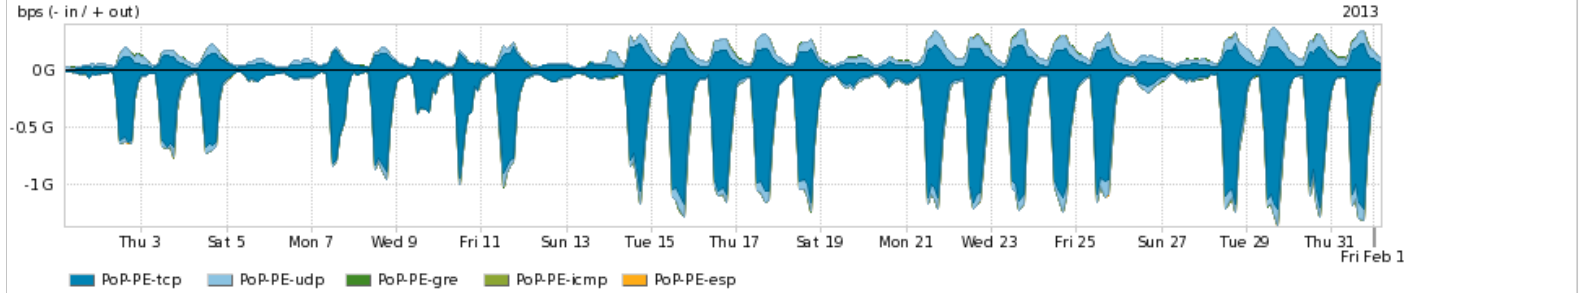

PROFILE	APPLICATION	IN	OUT	TOTAL
☐	PoP-PE	ssh	6.02 Mbps	1.02 Mbps	7.04 Mbps
☐	PoP-PE	macromedia-fcs	5.31 Mbps	262.70 Kbps	5.57 Mbps
☐	PoP-PE	smtp	1.25 Mbps	759.20 Kbps	2.01 Mbps
☐	PoP-PE	bittorrent	258.42 Kbps	539.01 Kbps	797.43 Kbps
☐	PoP-PE	sip	402.78 Kbps	351.76 Kbps	754.54 Kbps

Distribuição do tráfego do PoP-PE por protocolo

Average | Max | PCT95

	PROFILE	PROTOCOL	IN	OUT	TOTAL
☒	PoP-PE	tcp	314.93 Mbps	77.74 Mbps	392.66 Mbps
☒	PoP-PE	udp	31.37 Mbps	52.12 Mbps	83.50 Mbps
☒	PoP-PE	gre	662.69 Kbps	1.65 Mbps	2.32 Mbps
☒	PoP-PE	icmp	175.09 Kbps	174.56 Kbps	349.66 Kbps
☒	PoP-PE	esp	76.43 Kbps	15.99 Kbps	92.42 Kbps
☐	PoP-PE	ipv6	5.08 Kbps	781.00 bps	5.87 Kbps
☐	PoP-PE	nvp	0.00 bps	492.00 bps	492.00 bps
☐	PoP-PE	sat-mon	0.00 bps	458.00 bps	458.00 bps
☐	PoP-PE	netblt	0.00 bps	445.00 bps	445.00 bps
☐	PoP-PE	sdrp	0.00 bps	434.00 bps	434.00 bps