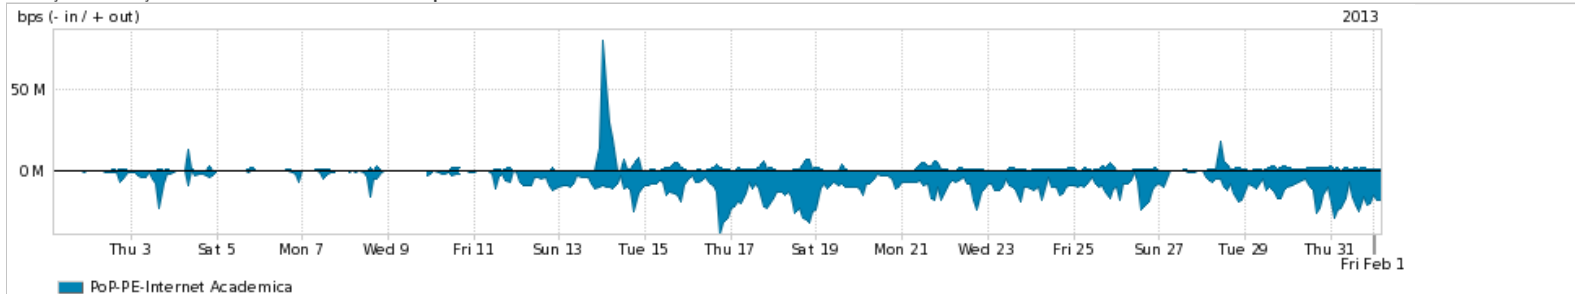

Utilização do serviço de Internet acadêmica internacional pelo PoP-PE

Average | Max | PCT95

PROFILE	PROFILE	IN	OUT	TOTAL	
☒	PoP-PE	Internet Academica	7.82 Mbps	1.55 Mbps	9.37 Mbps