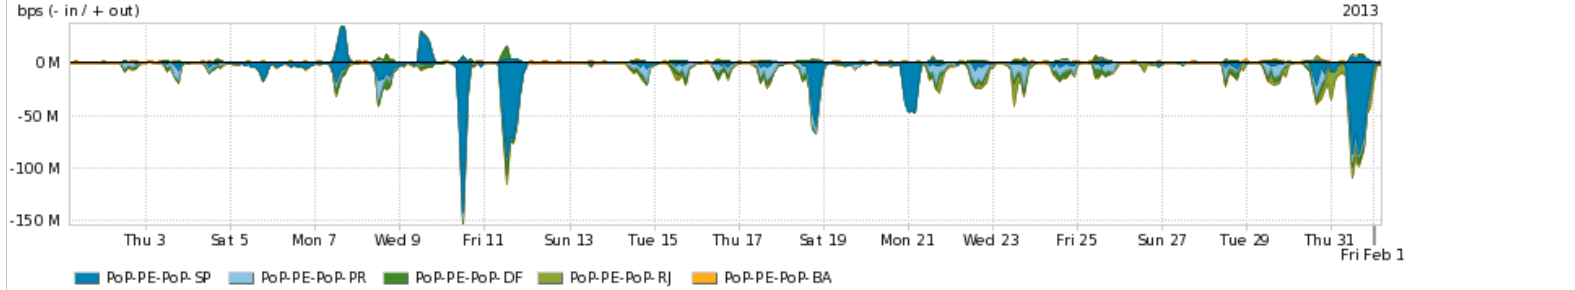

Interesse de tráfego do PoP-PE com os outros PoPs da RNP

Average | Max | PCT95

PROFILE	PROFILE	IN	OUT	TOTAL	
☒	PoP-PE	PoP-SP	5.14 Mbps	737.61 Kbps	5.88 Mbps
☒	PoP-PE	PoP-PR	2.01 Mbps	64.82 Kbps	2.08 Mbps
☒	PoP-PE	PoP-DF	1.32 Mbps	423.45 Kbps	1.75 Mbps
☒	PoP-PE	PoP-RJ	1.11 Mbps	169.68 Kbps	1.28 Mbps
☒	PoP-PE	PoP-BA	626.87 Kbps	309.19 Kbps	936.06 Kbps
☐	PoP-PE	PoP-MG	219.75 Kbps	416.06 Kbps	635.81 Kbps
☐	PoP-PE	PoP-SC	335.46 Kbps	85.74 Kbps	421.20 Kbps
☐	PoP-PE	PoP-RS	111.22 Kbps	248.79 Kbps	360.01 Kbps
☐	PoP-PE	PoP-PA	223.43 Kbps	70.07 Kbps	293.50 Kbps
☐	PoP-PE	PoP-PB	55.66 Kbps	68.41 Kbps	124.07 Kbps