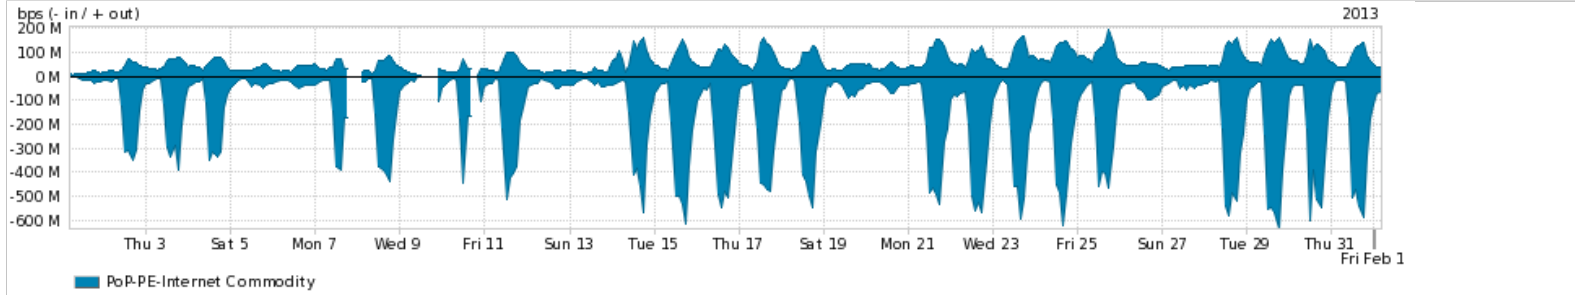

Peakflow SP: Estatísticas de tráfego do PoP-PE e clientes Completed Report (20:05, Mar 22)

Os gráficos apresentados neste relatório de tráfego estão em formato stack, o que significa que seu valor é uma composição da soma dos componentes listados nas legendas localizadas logo abaixo dos gráficos. Os gráficos estão em "bps x tempo" e possuem dois eixos verticais, Out (positivo) e In (negativo).
 A primeira coluna da tabela define o ponto de referência para entendimento dos valores de In e Out.
 A contabilização do tráfego é sob o ponto de vista do AS da RNP, AS1916.

- Legenda:
- PoP - Ponto de presença da RNP
 - Parceiros - Provedores comerciais que a RNP mantém acordos de troca de tráfego
 - Internet Acadêmica - Acesso às redes acadêmicas internacionais, serviço atualmente provido pela RedClara
 - Internet commodity - Acesso pago à Internet global que é oferecido gratuitamente pela RNP aos seus clientes
 - ASN - Número do sistema autônomo
 - Profile - Objeto gerenciável definido arbitrariamente no Peakflow através de diversos parâmetros (ex: bloco cidr, peer-as, as-path, bgp community, interface, etc)

Utilização do serviço de Internet Commodity pelo PoP-PE

Average | Max | PCT95

PROFILE	PROFILE	IN	OUT	TOTAL	
<input checked="" type="checkbox"/>	PoP-PE	Internet Commodity	155.99 Mbps	57.22 Mbps	213.21 Mbps