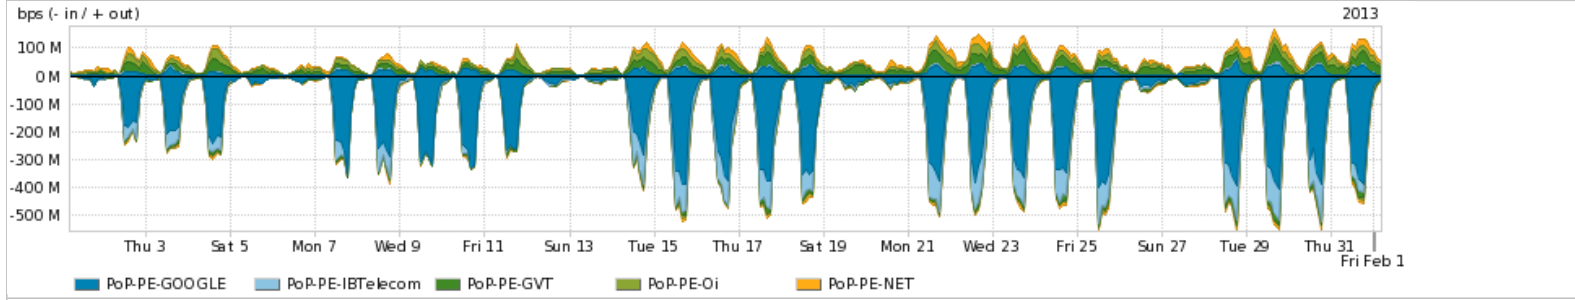

Redes (AS's de origem) mais acessadas pelo PoP-PE

Average | Max | PCT95

PROFILE	AS NAME	ASN	IN	OUT	TOTAL	
☒	PoP-PE	GOOGLE	15169	98.34 Mbps	9.46 Mbps	107.81 Mbps
☒	PoP-PE	IBTelecom	28346	24.41 Mbps	1.05 Mbps	25.46 Mbps
☒	PoP-PE	GVT	18881	5.21 Mbps	18.36 Mbps	23.57 Mbps
☒	PoP-PE	Oi	7738	2.20 Mbps	13.43 Mbps	15.63 Mbps
☒	PoP-PE	NET	28573	3.34 Mbps	9.19 Mbps	12.53 Mbps
☐	PoP-PE	AMAZON-AES	14618	8.71 Mbps	3.78 Mbps	12.49 Mbps
☐	PoP-PE	AKAMAI-ASN1	20940	9.63 Mbps	531.26 Kbps	10.16 Mbps
☐	PoP-PE	Microsoft-MSN-AS	8075	5.84 Mbps	3.17 Mbps	9.01 Mbps
☐	PoP-PE	YOUTUBE	43515	8.81 Mbps	141.62 Kbps	8.95 Mbps
☐	PoP-PE	TV	28604	7.07 Mbps	709.15 Kbps	7.78 Mbps