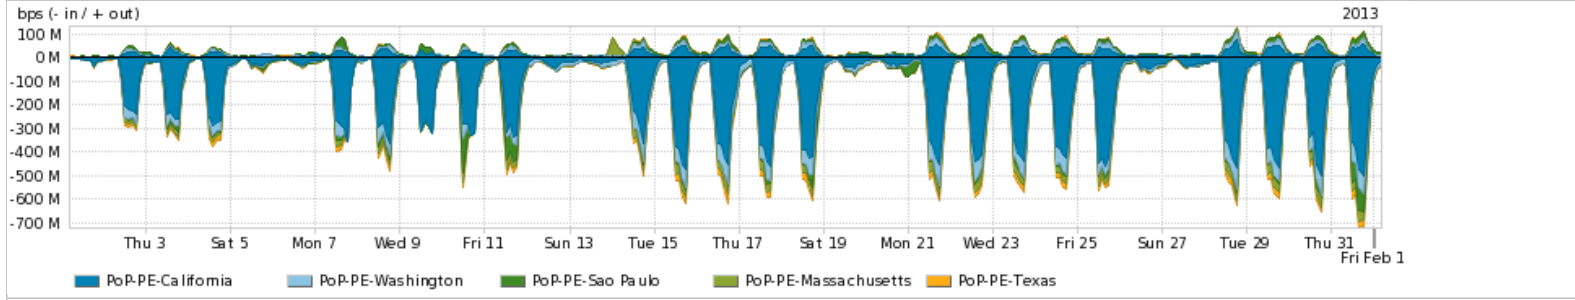

Distribuição do tráfego do PoP-PE por estado, província ou similar

Average | Max | PCT95

PROFILE	REGION	IN	OUT	TOTAL	
☒	PoP-PE	California	119.66 Mbps	14.20 Mbps	133.86 Mbps
☒	PoP-PE	Washington	22.58 Mbps	6.27 Mbps	28.85 Mbps
☒	PoP-PE	Sao Paulo	7.84 Mbps	6.54 Mbps	14.38 Mbps
☒	PoP-PE	Massachusetts	9.60 Mbps	1.45 Mbps	11.05 Mbps
☒	PoP-PE	Texas	7.31 Mbps	1.38 Mbps	8.69 Mbps
☐	PoP-PE	Arizona	7.29 Mbps	367.34 Kbps	7.66 Mbps
☐	PoP-PE	Pernambuco	954.66 Kbps	6.26 Mbps	7.21 Mbps
☐	PoP-PE	Noord-Holland	4.06 Mbps	274.91 Kbps	4.33 Mbps
☐	PoP-PE	Florida	3.56 Mbps	736.49 Kbps	4.30 Mbps
☐	PoP-PE	Rio de Janeiro	1.62 Mbps	2.61 Mbps	4.23 Mbps
☐	PoP-PE	Colorado	3.25 Mbps	347.55 Kbps	3.59 Mbps
☐	PoP-PE	Illinois	2.16 Mbps	471.81 Kbps	2.63 Mbps
☐	PoP-PE	Wisconsin	2.39 Mbps	191.52 Kbps	2.59 Mbps
☐	PoP-PE	New Jersey	1.70 Mbps	475.42 Kbps	2.17 Mbps
☐	PoP-PE	New York	1.10 Mbps	841.24 Kbps	1.94 Mbps