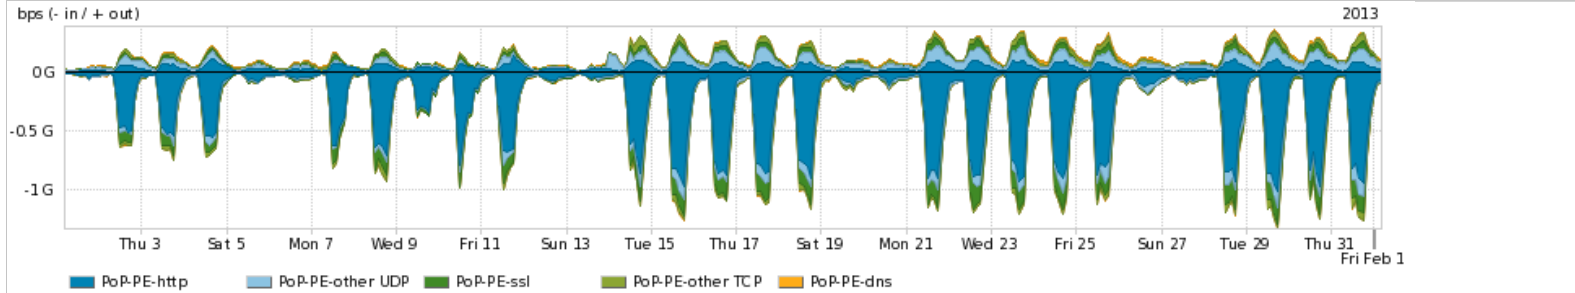

Distribuição do tráfego do PoP-PE por aplicação (análise em camada 3 e 4)

Average | Max | PCT95

PROFILE	APPLICATION	IN	OUT	TOTAL	
☒	PoP-PE	http	246.91 Mbps	39.17 Mbps	286.08 Mbps
☒	PoP-PE	other UDP	30.12 Mbps	44.15 Mbps	74.27 Mbps
☒	PoP-PE	ssl	39.51 Mbps	15.55 Mbps	55.06 Mbps
☒	PoP-PE	other TCP	14.46 Mbps	19.53 Mbps	33.99 Mbps
☒	PoP-PE	dns	847.18 Kbps	7.60 Mbps	8.45 Mbps