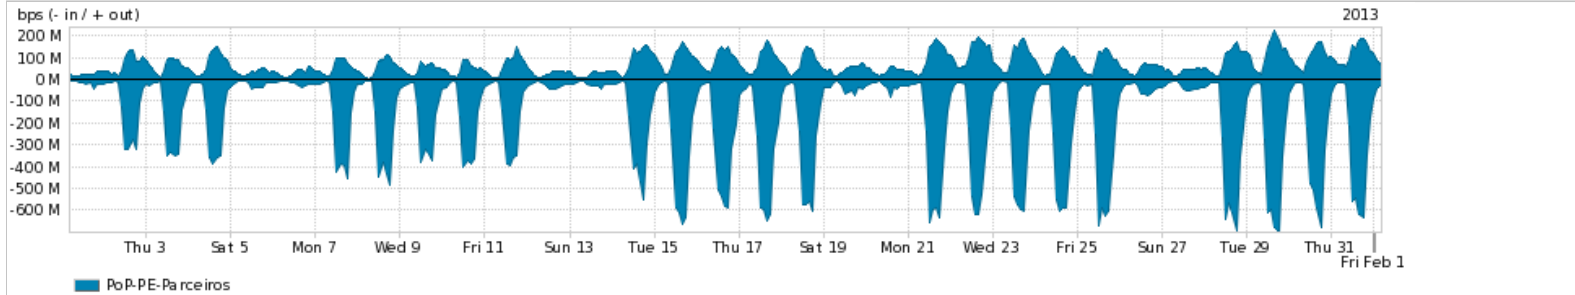

Peakflow SP: Estatísticas de tráfego do PoP-PE e clientes Completed Report (20:05, Mar 22)

Os gráficos apresentados neste relatório de tráfego estão em formato stack, o que significa que seu valor é uma composição da soma dos componentes listados nas legendas localizadas logo abaixo dos gráficos. Os gráficos estão em "bps x tempo" e possuem dois eixos verticais, Out (positivo) e In (negativo).
 A primeira coluna da tabela define o ponto de referência para entendimento dos valores de In e Out.
 A contabilização do tráfego é sob o ponto de vista do AS da RNP, AS1916.

- Legenda:
- PoP - Ponto de presença da RNP
 - Parceiros - Provedores comerciais que a RNP mantém acordos de troca de tráfego
 - Internet Acadêmica - Acesso às redes acadêmicas internacionais, serviço atualmente provido pela RedClara
 - Internet commodity - Acesso pago à Internet global que é oferecido gratuitamente pela RNP aos seus clientes
 - ASN - Número do sistema autônomo
 - Profile - Objeto gerenciável definido arbitrariamente no Peakflow através de diversos parâmetros (ex: bloco cidr, peer-as, as-path, bgp community, interface, etc)

Utilização do serviço de Internet Commodity pelo PoP-PE

Average | Max | PCT95

PROFILE	PROFILE	IN	OUT	TOTAL	
<input checked="" type="checkbox"/>	PoP-PE	Internet Commodity	155.99 Mbps	57.22 Mbps	213.21 Mbps

Utilização das trocas de tráfego comerciais no Brasil pelo PoP-PE

Average | Max | PCT95

PROFILE	PROFILE	IN	OUT	TOTAL	
<input checked="" type="checkbox"/>	PoP-PE	Parceiros	171.66 Mbps	70.07 Mbps	241.73 Mbps