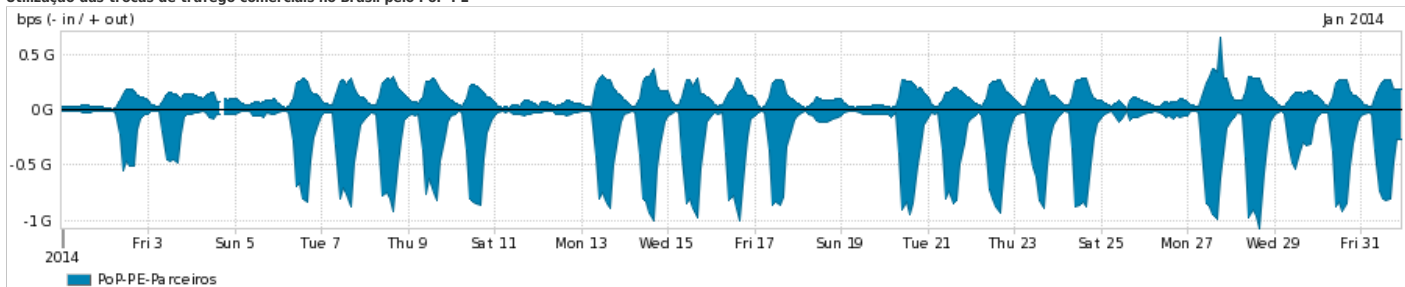

Os gráficos apresentados neste relatório de tráfego estão em formato stack, o que significa que seu valor é uma composição da soma dos componentes listados nas legendas localizadas logo abaixo dos gráficos. Os gráficos estão em "bps x tempo" e possuem dois eixos verticais, Out (positivo) e In (negativo).

ASN - Número do sistema autônomo

Profile - Objeto gerenciável definido arbitrariamente no Peakflow através de diversos parâmetros (ex: bloco cidr, peer-as, as-path, bgp community, interface, etc)

**Utilização do serviço de Internet Commodity pelo PoP-PE**

[Average](#) | [Max](#) | [PCT95](#)

PROFILE	PROFILE	IN	OUT	TOTAL	
<input checked="" type="checkbox"/>	PoP-PE	Internet Commodity	157.16 Mbps	80.05 Mbps	237.21 Mbps

**Utilização das trocas de tráfego comerciais no Brasil pelo PoP-PE**