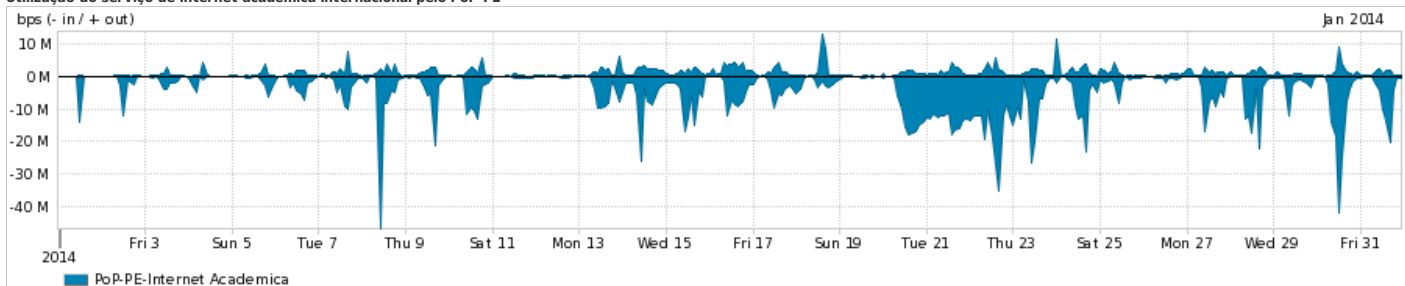

Os gráficos apresentados neste relatório de tráfego estão em formato stack, o que significa que seu valor é uma composição da soma dos componentes listados nas legendas localizadas logo abaixo dos gráficos. Os gráficos estão em "bps x tempo" e possuem dois eixos verticais, Out (positivo) e In (negativo).

[Average](#) | [Max](#) | [PCT95](#)

PROFILE	PROFILE	IN	OUT	TOTAL	
<input checked="" type="checkbox"/>	PoP-PE	Internet Commodity	157.16 Mbps	80.05 Mbps	237.21 Mbps

**Utilização das trocas de tráfego comerciais no Brasil pelo PoP-PE**

[Average](#) | [Max](#) | [PCT95](#)

PROFILE	PROFILE	IN	OUT	TOTAL	
<input checked="" type="checkbox"/>	PoP-PE	Parceiros	276.73 Mbps	124.51 Mbps	401.24 Mbps

**Utilização do serviço de Internet acadêmica internacional pelo PoP-PE**