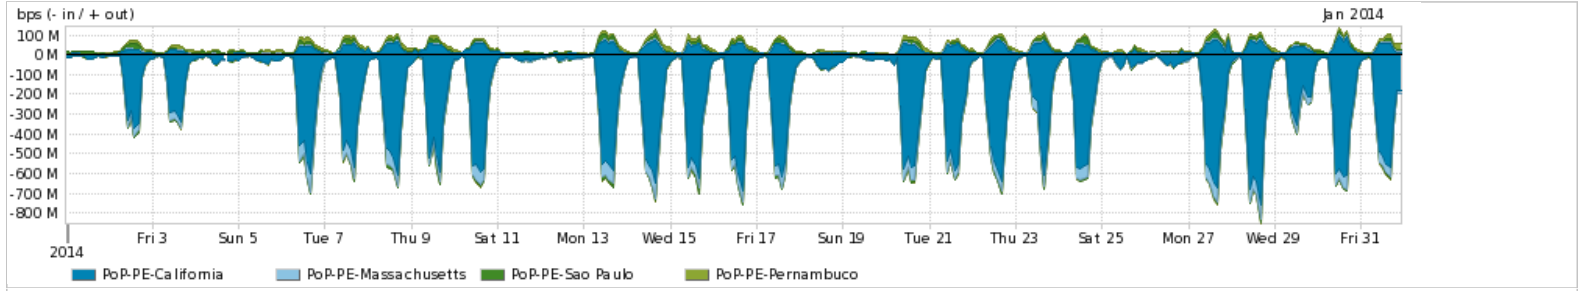

Distribuição do tráfego do PoP-PE por estado, província ou similar

Average | Max | PCT95

PROFILE	REGION	IN	OUT	TOTAL	
☒	PoP-PE	California	179.20 Mbps	20.27 Mbps	199.47 Mbps
☐	PoP-PE	Washington	17.22 Mbps	7.75 Mbps	24.97 Mbps
☒	PoP-PE	Massachusetts	18.69 Mbps	1.95 Mbps	20.64 Mbps
☐	PoP-PE	New Jersey	13.10 Mbps	3.15 Mbps	16.24 Mbps
☐	PoP-PE	Arizona	12.94 Mbps	929.79 Kbps	13.87 Mbps
☒	PoP-PE	Sao Paulo	3.51 Mbps	8.02 Mbps	11.53 Mbps
☐	PoP-PE	Texas	9.58 Mbps	1.42 Mbps	11.01 Mbps
☒	PoP-PE	Pernambuco	1.19 Mbps	8.40 Mbps	9.59 Mbps
☐	PoP-PE	Colorado	4.40 Mbps	433.16 Kbps	4.83 Mbps
☐	PoP-PE	Florida	3.85 Mbps	939.57 Kbps	4.79 Mbps
☐	PoP-PE	District of Columbia	4.06 Mbps	572.11 Kbps	4.63 Mbps
☐	PoP-PE	Illinois	3.81 Mbps	507.08 Kbps	4.31 Mbps
☐	PoP-PE	Connecticut	4.01 Mbps	298.96 Kbps	4.31 Mbps
☐	PoP-PE	Guangdong	55.48 Kbps	4.06 Mbps	4.11 Mbps
☐	PoP-PE	Wisconsin	3.55 Mbps	141.99 Kbps	3.70 Mbps