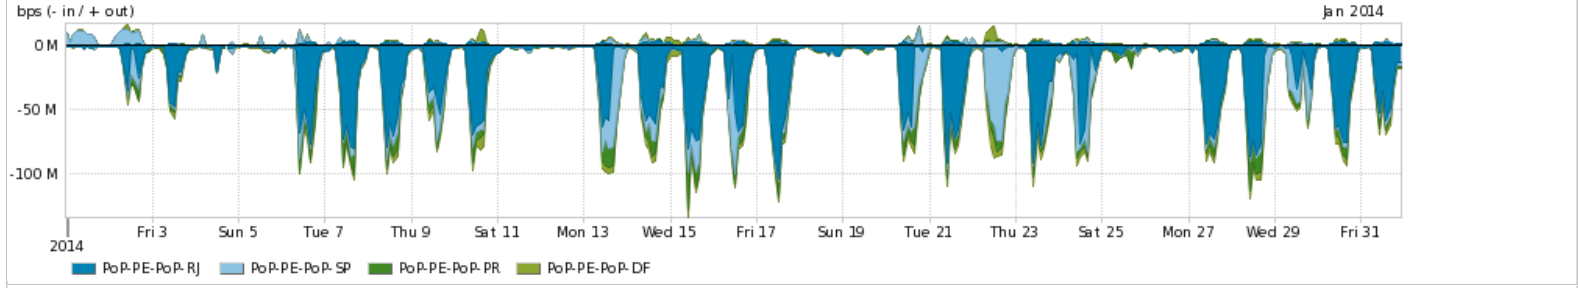

Interesse de tráfego do PoP-PE com os outros PoPs da RNP

Average | Max | PCT95

PROFILE	PROFILE	IN	OUT	TOTAL
☒	PoP-PE	PoP-RJ	18.28 Mbps	19.15 Mbps
☒	PoP-PE	PoP-SP	5.70 Mbps	6.69 Mbps
☒	PoP-PE	PoP-PR	2.75 Mbps	2.93 Mbps
☒	PoP-PE	PoP-DF	1.79 Mbps	2.28 Mbps
☐	PoP-PE	PoP-ES	546.27 Kbps	570.34 Kbps
☐	PoP-PE	PoP-SC	470.05 Kbps	525.67 Kbps
☐	PoP-PE	PoP-RS	253.36 Kbps	340.52 Kbps
☐	PoP-PE	PoP-MG	156.66 Kbps	263.12 Kbps
☐	PoP-PE	PoP-BA	75.33 Kbps	233.78 Kbps
☐	PoP-PE	PoP-PA	115.46 Kbps	205.28 Kbps