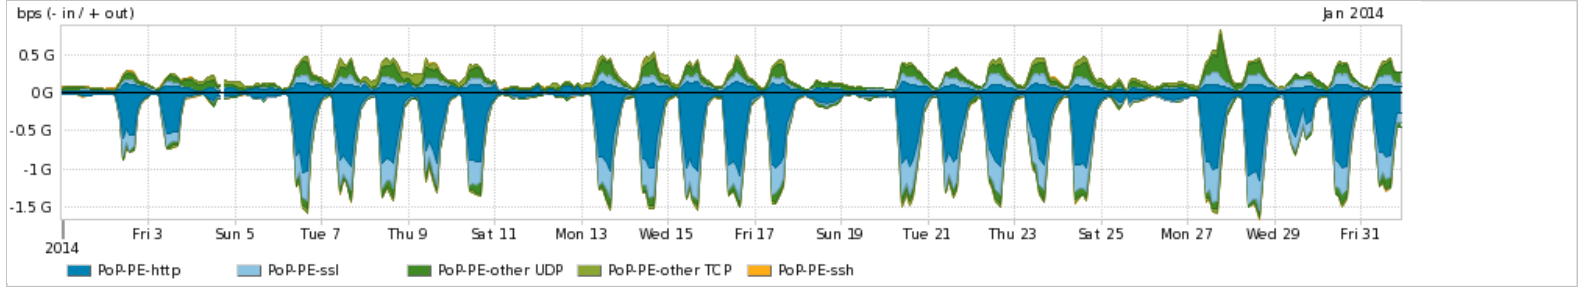

Distribuição do tráfego do PoP-PE por aplicação (análise em camada 3 e 4)

Average | Max | PCT95

PROFILE	APPLICATION	IN	OUT	TOTAL	
☒	PoP-PE	http	304.54 Mbps	59.53 Mbps	364.06 Mbps
☒	PoP-PE	ssl	105.47 Mbps	38.07 Mbps	143.54 Mbps
☒	PoP-PE	other UDP	33.51 Mbps	66.99 Mbps	100.50 Mbps
☒	PoP-PE	other TCP	13.93 Mbps	34.27 Mbps	48.20 Mbps
☐	PoP-PE	macromedia-fcs	5.09 Mbps	169.88 Kbps	5.26 Mbps