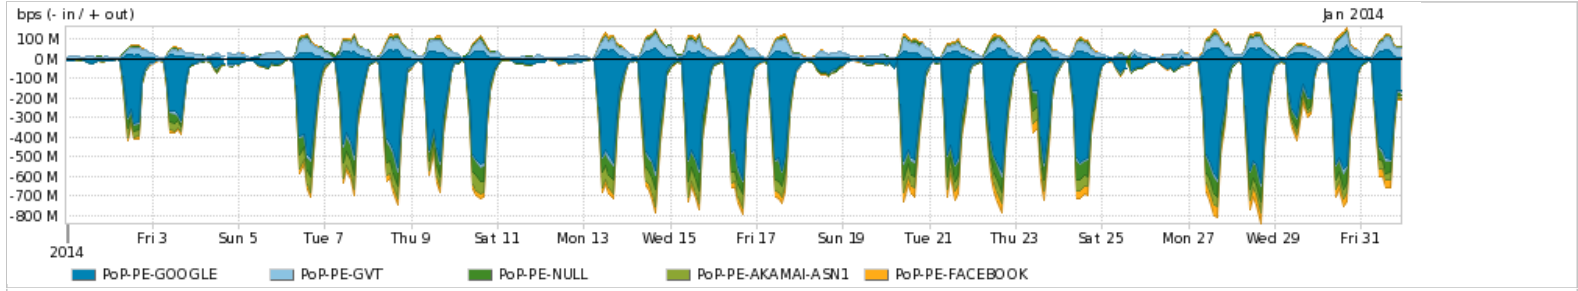

Os gráficos apresentados neste relatório de tráfego estão em formato stack, o que significa que seu valor é uma composição da soma dos componentes listados nas legendas localizadas logo abaixo dos gráficos. Os gráficos estão em "bps x tempo" e possuem dois eixos verticais, Out (positivo) e In (negativo).

[Average](#) | [Max](#) | [PCT95](#)

PROFILE	PROFILE	IN	OUT	TOTAL	
<input checked="" type="checkbox"/>	PoP-PE	Internet Commodity	157.16 Mbps	80.05 Mbps	237.21 Mbps

**Utilização das trocas de tráfego comerciais no Brasil pelo PoP-PE**

[Average](#) | [Max](#) | [PCT95](#)

PROFILE	PROFILE	IN	OUT	TOTAL	
<input checked="" type="checkbox"/>	PoP-PE	Parceiros	276.73 Mbps	124.51 Mbps	401.24 Mbps

**Utilização do serviço de Internet acadêmica internacional pelo PoP-PE**

[Average](#) | [Max](#) | [PCT95](#)

PROFILE	PROFILE	IN	OUT	TOTAL	
<input checked="" type="checkbox"/>	PoP-PE	Internet Acadêmica	4.46 Mbps	1.06 Mbps	5.51 Mbps

Redes (AS's de origem) mais acessadas pelo PoP-PE