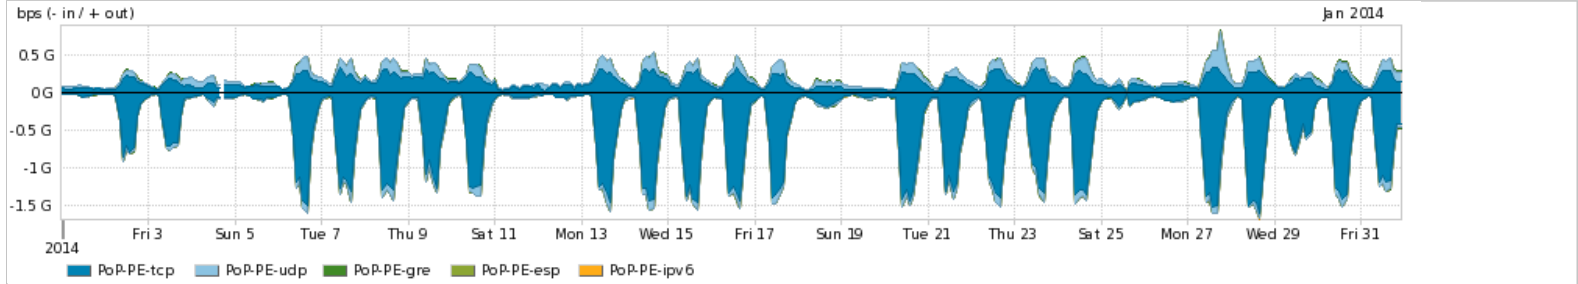

PROFILE	APPLICATION	IN	OUT	TOTAL
☐	PoP-PE	dns	786.59 Kbps	1.98 Mbps
☐	PoP-PE	smtp	1.79 Mbps	883.50 Kbps
☒	PoP-PE	ssh	1.25 Mbps	1.34 Mbps
☐	PoP-PE	bittorrent	327.12 Kbps	731.47 Kbps
☐	PoP-PE	rdp	52.73 Kbps	576.14 Kbps

Distribuição do tráfego do PoP-PE por protocolo

Average | Max | PCT95

PROFILE	PROTOCOL	IN	OUT	TOTAL
☒	PoP-PE	tcp	433.03 Mbps	136.77 Mbps
☒	PoP-PE	udp	34.39 Mbps	68.34 Mbps
☒	PoP-PE	gre	1.30 Mbps	3.87 Mbps
☐	PoP-PE	icmp	205.53 Kbps	177.53 Kbps
☒	PoP-PE	esp	116.51 Kbps	86.11 Kbps
☒	PoP-PE	ipv6	50.53 Kbps	44.95 Kbps
☐	PoP-PE	sctp	72.00 bps	0.00 bps
☐	PoP-PE	rsvp	3.00 bps	4.00 bps
☐	PoP-PE	ip	0.00 bps	0.00 bps
☐	PoP-PE	ipencap	0.00 bps	0.00 bps

For assistance with this product, please contact support@arbornetworks.com.