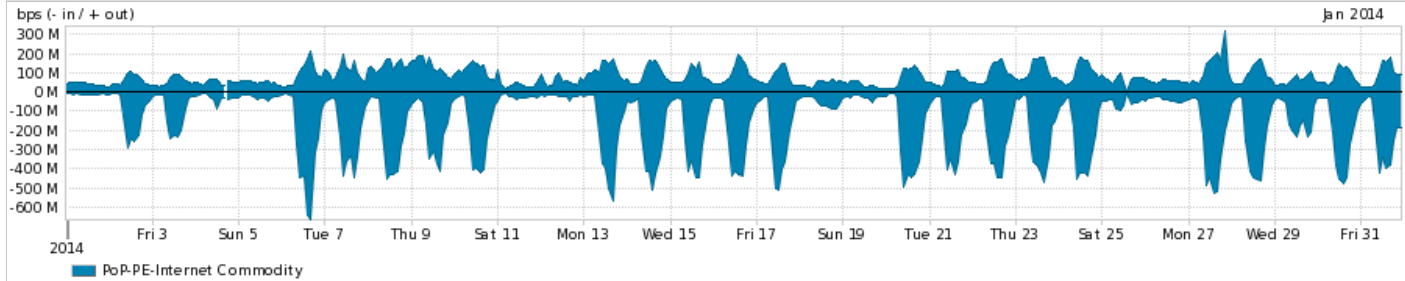

Os gráficos apresentados neste relatório de tráfego estão em formato stack, o que significa que seu valor é uma composição da soma dos componentes listados nas legendas localizadas logo abaixo dos gráficos. Os gráficos estão em "bps x tempo" e possuem dois eixos verticais, Out (positivo) e In (negativo).

A primeira coluna da tabela define o ponto de referência para entendimento dos valores de In e Out.

A contabilização do tráfego é sob o ponto de vista do AS da RNP, AS1916.

**Legenda:**

PoP - Ponto de presença da RNP

Parceiros - Provedores comerciais que a RNP mantém acordos de troca de tráfego

Internet Acadêmica - Acesso às redes acadêmicas internacionais, serviço atualmente provido pela RedClara

Internet commodity - Acesso pago à Internet global que é oferecido gratuitamente pela RNP aos seus clientes

ASN - Número do sistema autônomo

Profile - Objeto gerenciável definido arbitrariamente no Peakflow através de diversos parâmetros (ex: bloco cidr, peer-as, as-path, bgp community, interface, etc)

**Utilização do serviço de Internet Commodity pelo PoP-PE**