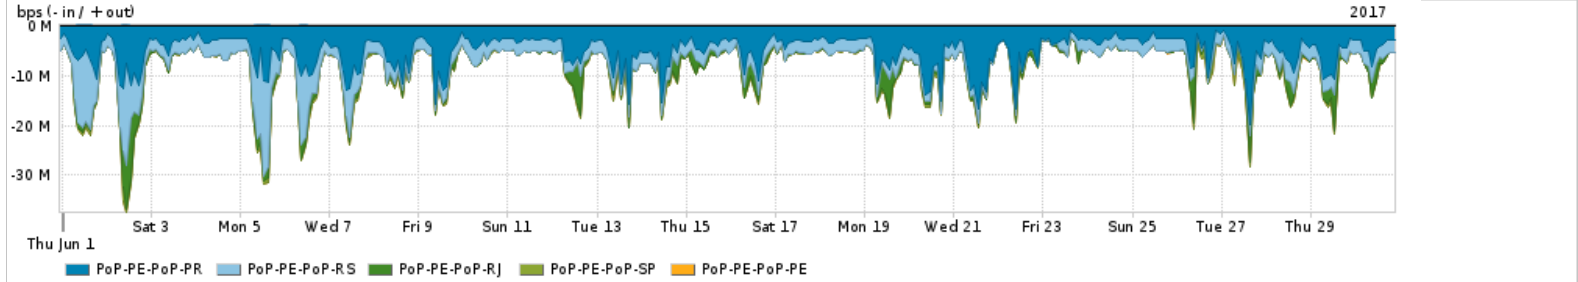

Interesse de tráfego do PoP-PE com os outros PoPs da RNP

Average | Max | PCT95

PROFILE	PROFILE	IN	OUT	TOTAL	
☒	PoP-PE	PoP-PR	5.07 Mbps	0.00 bps	5.07 Mbps
☒	PoP-PE	PoP-RS	2.89 Mbps	15.90 Kbps	2.90 Mbps
☒	PoP-PE	PoP-RJ	707.33 Kbps	5.20 Kbps	712.53 Kbps
☒	PoP-PE	PoP-SP	197.69 Kbps	328.00 bps	198.02 Kbps
☒	PoP-PE	PoP-PE	1.63 Kbps	1.63 Kbps	3.25 Kbps
☐	PoP-PE	PoP-SC	826.00 bps	4.00 bps	830.00 bps
☐	PoP-PE	PoP-PI	46.00 bps	0.00 bps	46.00 bps
☐	PoP-PE	PoP-DF	1.00 bps	0.00 bps	1.00 bps
☐	PoP-PE	PoP-CE	0.00 bps	0.00 bps	0.00 bps