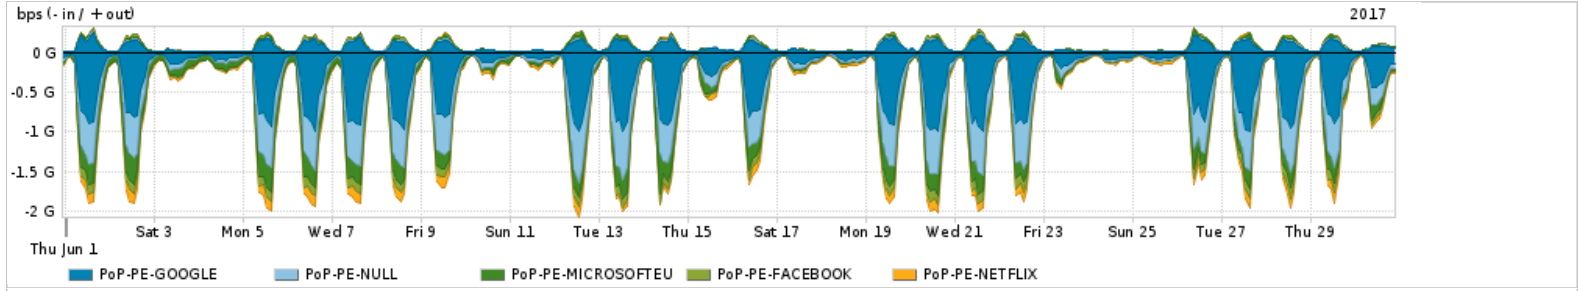

Redes (AS's de origem) mais acessadas pelo PoP-PE

Average | Max | PCT95

PROFILE	AS NAME	ASN	IN	OUT	TOTAL	
☒	PoP-PE	GOOGLE	15169	297.62 Mbps	58.41 Mbps	356.03 Mbps
☒	PoP-PE	NULL	0	168.90 Mbps	3.87 Mbps	172.77 Mbps
☒	PoP-PE	MICROSOFTEU	8068	91.37 Mbps	7.66 Mbps	99.03 Mbps
☒	PoP-PE	FACEBOOK	32934	40.07 Mbps	9.41 Mbps	49.49 Mbps
☒	PoP-PE	NETFLIX	2906	41.16 Mbps	654.26 Kbps	41.81 Mbps
☐	PoP-PE	AMAZON-02	16509	21.21 Mbps	3.23 Mbps	24.43 Mbps
☐	PoP-PE	GVTBR	18881	2.51 Mbps	13.06 Mbps	15.58 Mbps
☐	PoP-PE	GCEPSABR	28604	13.57 Mbps	903.96 Kbps	14.47 Mbps
☐	PoP-PE	EDGECAST	15133	13.33 Mbps	278.16 Kbps	13.61 Mbps
☐	PoP-PE	LEVEL3-AS3549	3549	12.10 Mbps	271.05 Kbps	12.37 Mbps