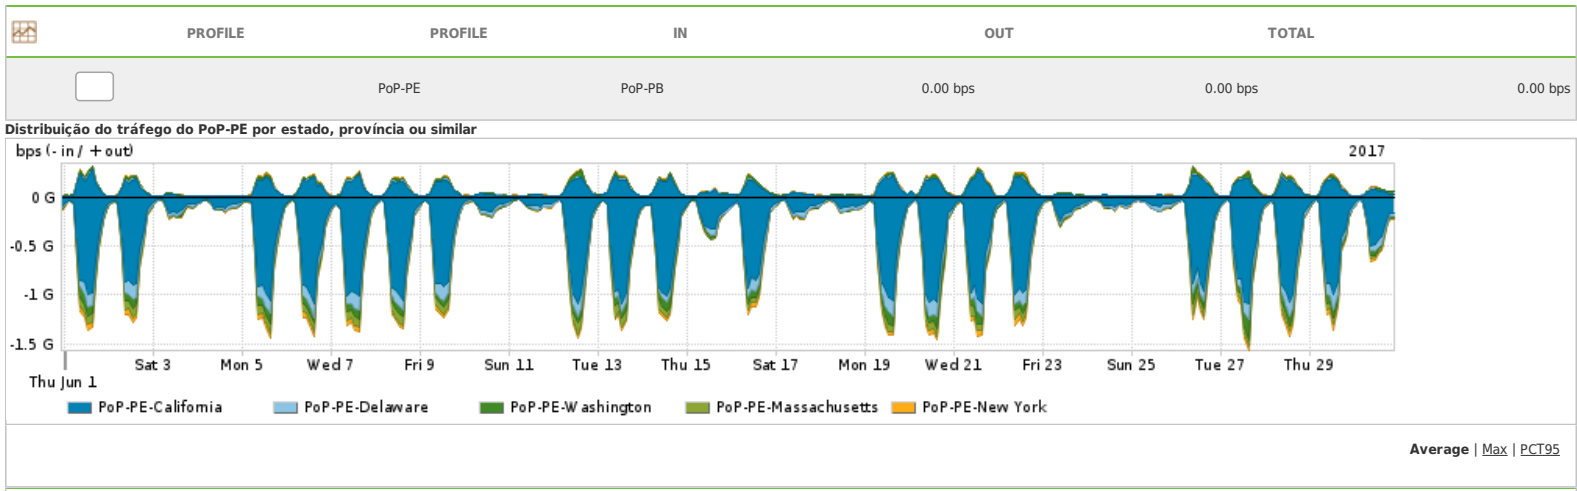

PROFILE	PROFILE	IN	OUT	TOTAL	
X	PoP-PE	Parceiros	639.04 Mbps	147.17 Mbps	786.21 Mbps

Utilização do serviço de Internet acadêmica internacional pelo PoP-PE

PROFILE	PROFILE	IN	OUT	TOTAL	
X	PoP-PE	Internet Acadêmica	8.08 Mbps	935.29 Kbps	9.01 Mbps

Redes (AS's de origem) mais acessadas pelo PoP-PE

Average | Max | PCT95

PROFILE	AS NAME	ASN	IN	OUT	TOTAL	
<input checked="" type="checkbox"/>	PoP-PE	GOOGLE	15169	297.62 Mbps	58.41 Mbps	356.03 Mbps
<input checked="" type="checkbox"/>	PoP-PE	NULL	0	168.90 Mbps	3.87 Mbps	172.77 Mbps
<input checked="" type="checkbox"/>	PoP-PE	MICROSOFTEU	8068	91.37 Mbps	7.66 Mbps	99.03 Mbps
<input checked="" type="checkbox"/>	PoP-PE	FACEBOOK	32934	40.07 Mbps	9.41 Mbps	49.49 Mbps
<input checked="" type="checkbox"/>	PoP-PE	NETFLIX	2906	41.16 Mbps	654.26 Kbps	41.81 Mbps
<input type="checkbox"/>	PoP-PE	AMAZON-02	16509	21.21 Mbps	3.23 Mbps	24.43 Mbps
<input type="checkbox"/>	PoP-PE	GVTBR	18881	2.51 Mbps	13.06 Mbps	15.58 Mbps
<input type="checkbox"/>	PoP-PE	GCEPSABR	28604	13.57 Mbps	903.96 Kbps	14.47 Mbps
<input type="checkbox"/>	PoP-PE	EDGECAST	15133	13.33 Mbps	278.16 Kbps	13.61 Mbps
<input type="checkbox"/>	PoP-PE	LEVEL3-AS3549	3549	12.10 Mbps	271.05 Kbps	12.37 Mbps

Interesse de tráfego do PoP-PE com os outros PoPs da RNP

Average | Max | PCT95

PROFILE	PROFILE	IN	OUT	TOTAL	
<input checked="" type="checkbox"/>	PoP-PE	PoP-PR	5.07 Mbps	0.00 bps	5.07 Mbps
<input checked="" type="checkbox"/>	PoP-PE	PoP-RS	2.89 Mbps	15.90 Kbps	2.90 Mbps
<input checked="" type="checkbox"/>	PoP-PE	PoP-RJ	707.33 Kbps	5.20 Kbps	712.53 Kbps
<input checked="" type="checkbox"/>	PoP-PE	PoP-SP	197.69 Kbps	328.00 bps	198.02 Kbps
<input checked="" type="checkbox"/>	PoP-PE	PoP-PE	1.63 Kbps	1.63 Kbps	3.25 Kbps
<input type="checkbox"/>	PoP-PE	PoP-SC	826.00 bps	4.00 bps	830.00 bps
<input type="checkbox"/>	PoP-PE	PoP-PI	46.00 bps	0.00 bps	46.00 bps
<input type="checkbox"/>	PoP-PE	PoP-DF	1.00 bps	0.00 bps	1.00 bps
<input type="checkbox"/>	PoP-PE	PoP-CE	0.00 bps	0.00 bps	0.00 bps