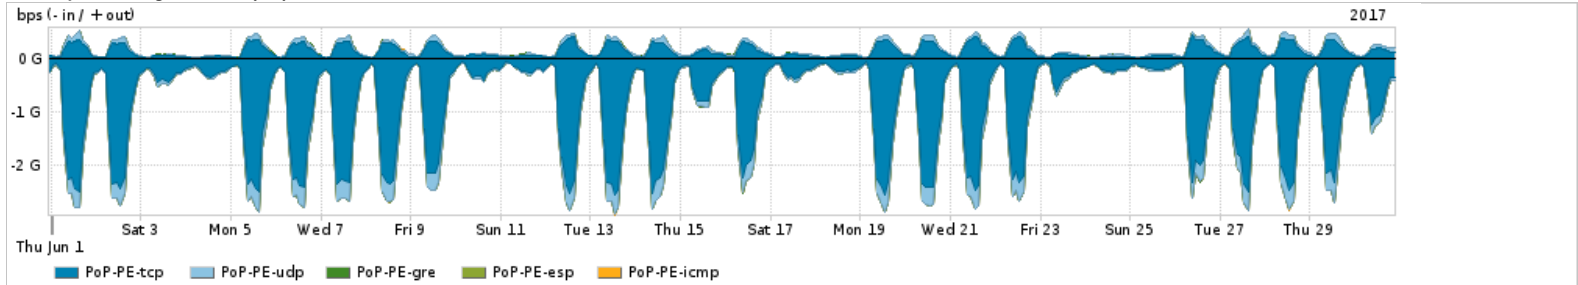

PROFILE	APPLICATION	IN	OUT	TOTAL
☒	PoP-PE	quit	100.70 Mbps	10.26 Mbps	110.96 Mbps
☒	PoP-PE	other UDP	15.71 Mbps	27.55 Mbps	43.26 Mbps
☒	PoP-PE	other TCP	16.66 Mbps	7.79 Mbps	24.45 Mbps
☐	PoP-PE	dns	1.83 Mbps	5.05 Mbps	6.88 Mbps
☐	PoP-PE	macromedia-fcs	2.12 Mbps	559.82 Kbps	2.68 Mbps
☐	PoP-PE	smtp	638.93 Kbps	473.01 Kbps	1.11 Mbps
☐	PoP-PE	stun	500.00 Kbps	515.80 Kbps	1.02 Mbps
☐	PoP-PE	bittorrent	288.85 Kbps	644.52 Kbps	933.37 Kbps

Distribuição do tráfego do PoP-PE por protocolo

Average | Max | PCT95

	PROFILE	PROTOCOL	IN	OUT	TOTAL
☒	PoP-PE	tcp	812.16 Mbps	141.26 Mbps	953.42 Mbps
☒	PoP-PE	udp	118.98 Mbps	43.76 Mbps	162.74 Mbps
☒	PoP-PE	gre	215.10 Kbps	1.47 Mbps	1.68 Mbps
☒	PoP-PE	esp	165.43 Kbps	22.29 Kbps	187.72 Kbps
☒	PoP-PE	icmp	59.33 Kbps	76.82 Kbps	136.15 Kbps
☐	PoP-PE	ipv6	86.56 Kbps	32.24 Kbps	118.80 Kbps
☐	PoP-PE	ipv6-icmp	35.53 Kbps	24.36 Kbps	59.89 Kbps
☐	PoP-PE	sctp	17.00 bps	0.00 bps	17.00 bps
☐	PoP-PE	rsvp	4.00 bps	0.00 bps	4.00 bps
☐	PoP-PE	159	0.00 bps	0.00 bps	0.00 bps

For assistance with this product, please contact support@arbornetworks.com.