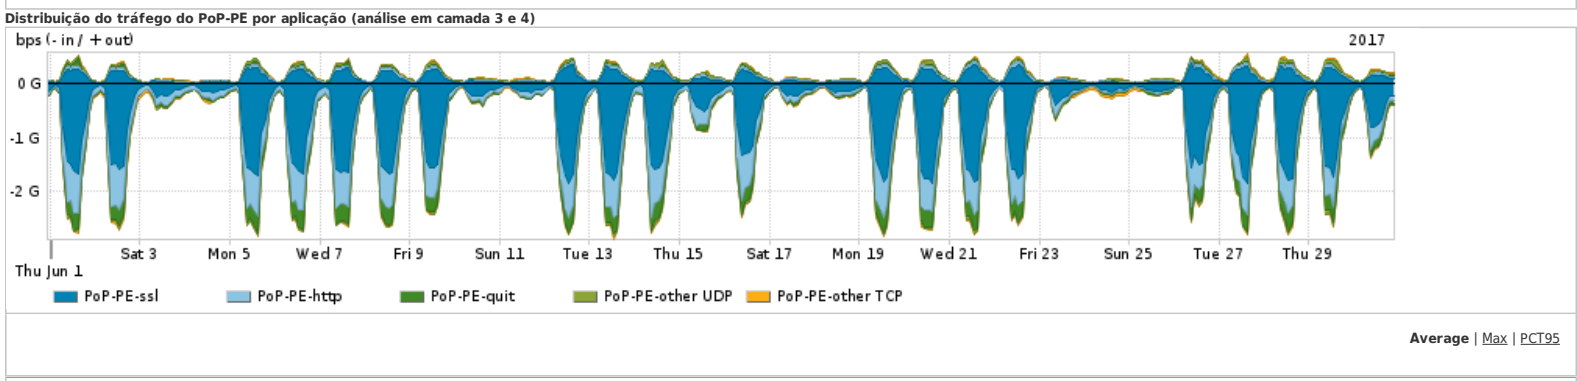

Interesse de tráfego do PoP-PE com os outros PoPs da RNP

Average | Max | PCT95

PROFILE	PROFILE	IN	OUT	TOTAL	
<input checked="" type="checkbox"/>	PoP-PE	PoP-PR	5.07 Mbps	0.00 bps	5.07 Mbps
<input checked="" type="checkbox"/>	PoP-PE	PoP-RS	2.89 Mbps	15.90 Kbps	2.90 Mbps
<input checked="" type="checkbox"/>	PoP-PE	PoP-RJ	707.33 Kbps	5.20 Kbps	712.53 Kbps
<input checked="" type="checkbox"/>	PoP-PE	PoP-SP	197.69 Kbps	328.00 bps	198.02 Kbps
<input checked="" type="checkbox"/>	PoP-PE	PoP-PE	1.63 Kbps	1.63 Kbps	3.25 Kbps
<input type="checkbox"/>	PoP-PE	PoP-SC	826.00 bps	4.00 bps	830.00 bps
<input type="checkbox"/>	PoP-PE	PoP-PI	46.00 bps	0.00 bps	46.00 bps
<input type="checkbox"/>	PoP-PE	PoP-DF	1.00 bps	0.00 bps	1.00 bps
<input type="checkbox"/>	PoP-PE	PoP-CE	0.00 bps	0.00 bps	0.00 bps

PROFILE	REGION	IN	OUT	TOTAL	
<input checked="" type="checkbox"/>	PoP-PE	California	333.42 Mbps	68.24 Mbps	401.66 Mbps
<input checked="" type="checkbox"/>	PoP-PE	Delaware	47.13 Mbps	2.06 Mbps	49.19 Mbps
<input checked="" type="checkbox"/>	PoP-PE	Washington	27.45 Mbps	9.20 Mbps	36.65 Mbps
<input checked="" type="checkbox"/>	PoP-PE	Massachusetts	26.79 Mbps	1.29 Mbps	28.07 Mbps
<input checked="" type="checkbox"/>	PoP-PE	New York	14.99 Mbps	3.98 Mbps	18.98 Mbps
<input type="checkbox"/>	PoP-PE	Texas	12.60 Mbps	5.73 Mbps	18.33 Mbps
<input type="checkbox"/>	PoP-PE	Arizona	12.75 Mbps	464.20 Kbps	13.21 Mbps
<input type="checkbox"/>	PoP-PE	New Hampshire	8.48 Mbps	388.87 Kbps	8.87 Mbps
<input type="checkbox"/>	PoP-PE	Virginia	6.06 Mbps	2.15 Mbps	8.21 Mbps
<input type="checkbox"/>	PoP-PE	Pernambuco	796.28 Kbps	5.26 Mbps	6.06 Mbps
<input type="checkbox"/>	PoP-PE	Florida	3.82 Mbps	670.51 Kbps	4.49 Mbps
<input type="checkbox"/>	PoP-PE	Noord-Holland	3.98 Mbps	412.77 Kbps	4.40 Mbps
<input type="checkbox"/>	PoP-PE	Sao Paulo	2.08 Mbps	1.86 Mbps	3.94 Mbps
<input type="checkbox"/>	PoP-PE	Quebec	1.28 Mbps	275.72 Kbps	1.56 Mbps
<input type="checkbox"/>	PoP-PE	New Jersey	1.01 Mbps	387.27 Kbps	1.40 Mbps