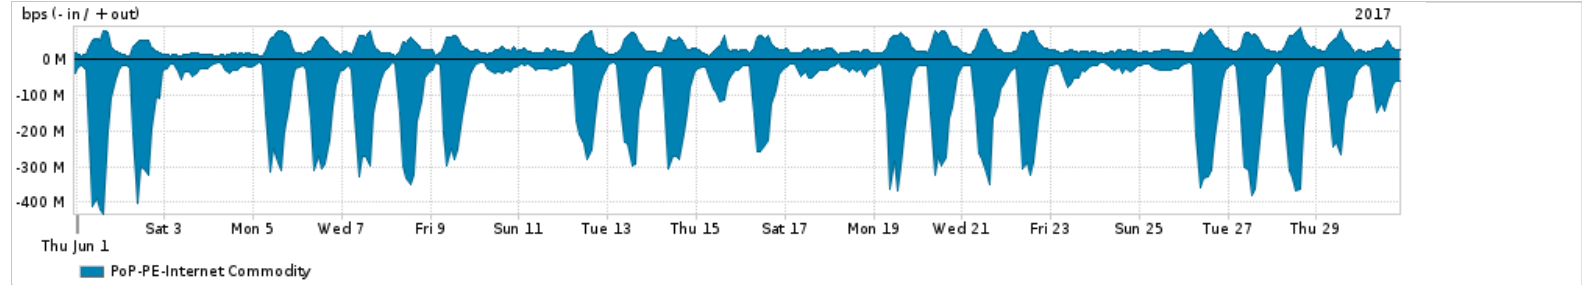

Os gráficos apresentados neste relatório de tráfego estão em formato stack, o que significa que seu valor é uma composição da soma dos componentes listados nas legendas localizadas logo abaixo dos gráficos. Os gráficos estão em "bps x tempo" e possuem dois eixos verticais, Out (positivo) e In (negativo).  
 A primeira coluna da tabela define o ponto de referência para entendimento dos valores de In e Out.  
 A contabilização do tráfego é sob o ponto de vista do AS da RNP, AS1916.

- Legenda:
- PoP - Ponto de presença da RNP
  - Parceiros - Provedores comerciais que a RNP mantém acordos de troca de tráfego
  - Internet Acadêmica - Acesso às redes acadêmicas internacionais, serviço atualmente provido pela RedClara
  - Internet commodity - Acesso pago à Internet global que é oferecido pela RNP aos seus clientes
  - ASN - Número do sistema autônomo
  - Profile - Objeto gerenciável definido arbitrariamente no Peakflow através de diversos parâmetros (ex: bloco cidr, peer-as, as-path, bgp community, interface, etc)

Utilização do serviço de Internet Commodity pelo PoP-PE

PROFILE	PROFILE	IN	OUT	TOTAL	
X	PoP-PE	Internet Commodity	107.55 Mbps	34.58 Mbps	142.12 Mbps

Utilização das trocas de tráfego comerciais no Brasil pelo PoP-PE