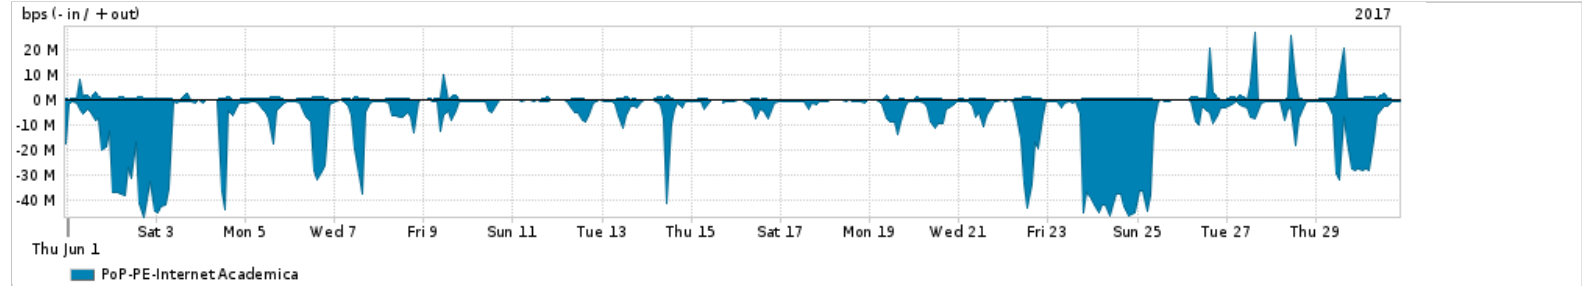

Os gráficos apresentados neste relatório de tráfego estão em formato stack, o que significa que seu valor é uma composição da soma dos componentes listados nas legendas localizadas logo abaixo dos gráficos. Os gráficos estão em "bps x tempo" e possuem dois eixos verticais, Out (positivo) e In (negativo).  
 A primeira coluna da tabela define o ponto de referência para entendimento dos valores de In e Out.  
 A contabilização do tráfego é sob o ponto de vista do AS da RNP, AS1916.

Utilização do serviço de Internet Commodity pelo PoP-PE

PROFILE	PROFILE	IN	OUT	TOTAL	
X	PoP-PE	Internet Commodity	107.55 Mbps	34.58 Mbps	142.12 Mbps

Utilização das trocas de tráfego comerciais no Brasil pelo PoP-PE

PROFILE	PROFILE	IN	OUT	TOTAL	
X	PoP-PE	Parceiros	639.04 Mbps	147.17 Mbps	786.21 Mbps

Utilização do serviço de Internet acadêmica internacional pelo PoP-PE

PROFILE	PROFILE	IN	OUT	TOTAL	
X	PoP-PE	Internet Acadêmica	8.08 Mbps	935.29 Kbps	9.01 Mbps