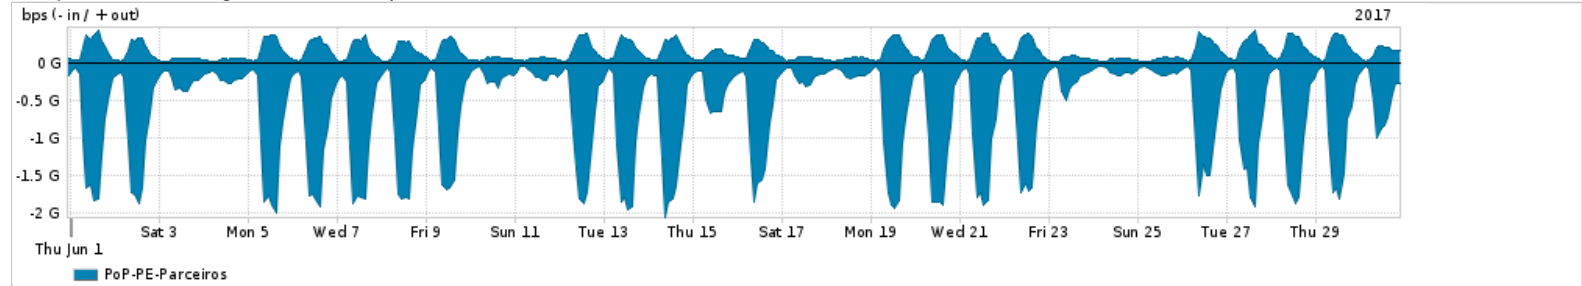

Os gráficos apresentados neste relatório de tráfego estão em formato stack, o que significa que seu valor é uma composição da soma dos componentes listados nas legendas localizadas logo abaixo dos gráficos. Os gráficos estão em "bps x tempo" e possuem dois eixos verticais, Out (positivo) e In (negativo).  
 A primeira coluna da tabela define o ponto de referência para entendimento dos valores de In e Out.  
 A contabilização do tráfego é sob o ponto de vista do AS da RNP, AS1916.

- Legenda:
- PoP - Ponto de presença da RNP
  - Parceiros - Provedores comerciais que a RNP mantém acordos de troca de tráfego
  - Internet Acadêmica - Acesso às redes acadêmicas internacionais, serviço atualmente provido pela RedClara
  - Internet commodity - Acesso pago à Internet global que é oferecido pela RNP aos seus clientes
  - ASN - Número do sistema autônomo
  - Profile - Objeto gerenciável definido arbitrariamente no Peakflow através de diversos parâmetros (ex: bloco cidr, peer-as, as-path, bgp community, interface, etc)

Utilização do serviço de Internet Commodity pelo PoP-PE

PROFILE	PROFILE	IN	OUT	TOTAL	
X	PoP-PE	Internet Commodity	107.55 Mbps	34.58 Mbps	142.12 Mbps

Utilização das trocas de tráfego comerciais no Brasil pelo PoP-PE