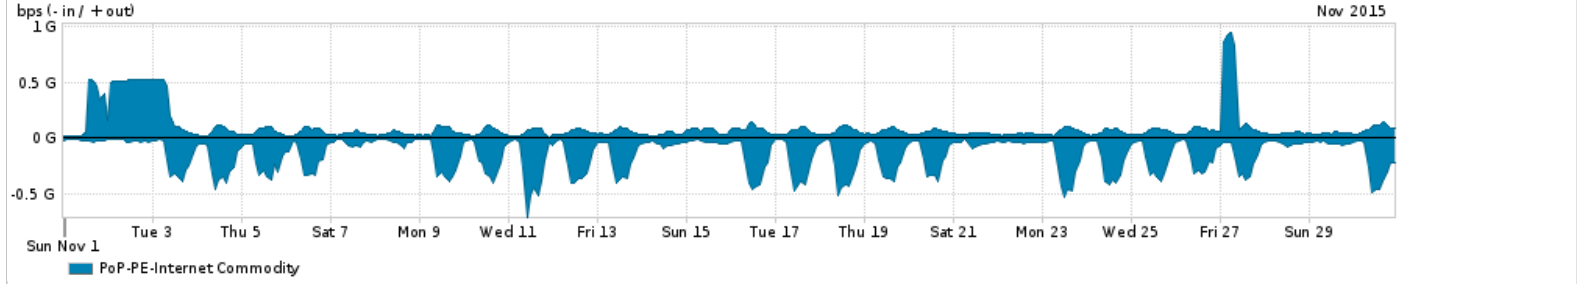

Os gráficos apresentados neste relatório de tráfego estão em formato stack, o que significa que seu valor é uma composição da soma dos componentes listados nas legendas localizadas logo abaixo dos gráficos. Os gráficos estão em "bps x tempo" e possuem dois eixos verticais, Out (positivo) e In (negativo).
 A primeira coluna da tabela define o ponto de referência para entendimento dos valores de In e Out.
 A contabilização do tráfego é sob o ponto de vista do AS da RNP, AS1916.

- Legenda:
- PoP - Ponto de presença da RNP
 - Parceiros - Provedores comerciais que a RNP mantém acordos de troca de tráfego
 - Internet Acadêmica - Acesso às redes acadêmicas internacionais, serviço atualmente provido pela RedClara
 - Internet commodity - Acesso pago à Internet global que é oferecido pela RNP aos seus clientes
 - ASN - Número do sistema autônomo
 - Profile - Objeto gerenciável definido arbitrariamente no Peakflow através de diversos parâmetros (ex: bloco cidr, peer-as, as-path, bgp community, interface, etc)

Utilização do serviço de Internet Commodity pelo PoP-PE

Average | Max | PCT95

PROFILE	PROFILE	IN	OUT	TOTAL	
<input type="checkbox"/>	PoP-PE	Internet Commodity	149.00 Mbps	91.18 Mbps	240.18 Mbps

Utilização das trocas de tráfego comerciais no Brasil pelo PoP-PE