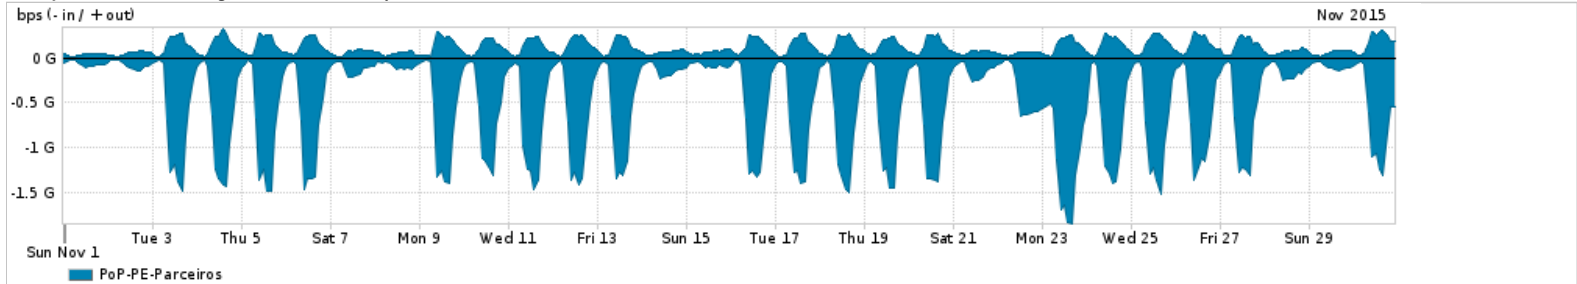

Os gráficos apresentados neste relatório de tráfego estão em formato stack, o que significa que seu valor é uma composição da soma dos componentes listados nas legendas localizadas logo abaixo dos gráficos. Os gráficos estão em "bps x tempo" e possuem dois eixos verticais, Out (positivo) e In (negativo).
 A primeira coluna da tabela define o ponto de referência para entendimento dos valores de In e Out.
 A contabilização do tráfego é sob o ponto de vista do AS da RNP, AS1916.

- Legenda:
- PoP - Ponto de presença da RNP
 - Parceiros - Provedores comerciais que a RNP mantém acordos de troca de tráfego
 - Internet Acadêmica - Acesso às redes acadêmicas internacionais, serviço atualmente provido pela RedClara
 - Internet commodity - Acesso pago à Internet global que é oferecido pela RNP aos seus clientes
 - ASN - Número do sistema autônomo
 - Profile - Objeto gerenciável definido arbitrariamente no Peakflow através de diversos parâmetros (ex: bloco cidr, peer-as, as-path, bgp community, interface, etc)

Utilização do serviço de Internet Commodity pelo PoP-PE

Average | Max | PCT95

PROFILE	PROFILE	IN	OUT	TOTAL	
<input type="checkbox"/>	PoP-PE	Internet Commodity	149.00 Mbps	91.18 Mbps	240.18 Mbps

Utilização das trocas de tráfego comerciais no Brasil pelo PoP-PE