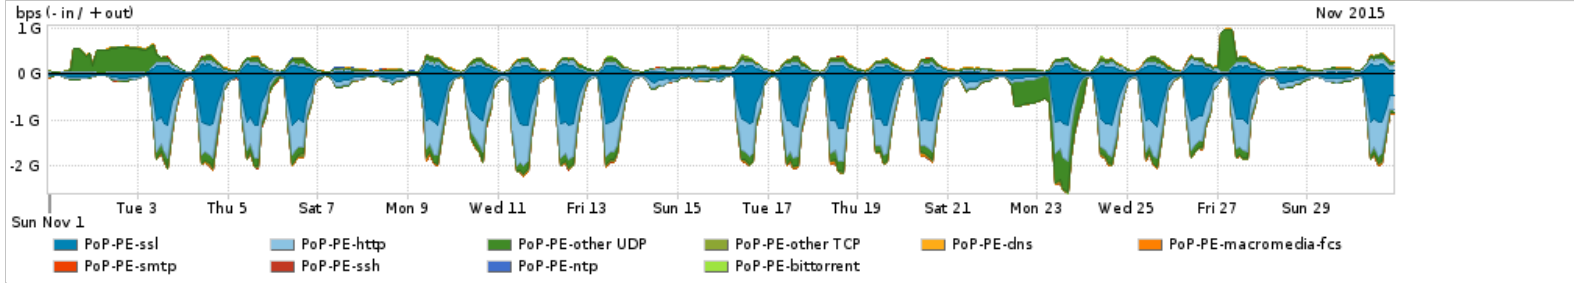

Distribuição do tráfego do PoP-PE por aplicação (análise em camada 3 e 4)

Average | Max | PCT95

PROFILE	APPLICATION	IN	OUT	TOTAL	
☐	PoP-PE	ssl	368.79 Mbps	62.35 Mbps	431.14 Mbps
☐	PoP-PE	http	243.03 Mbps	43.74 Mbps	286.77 Mbps