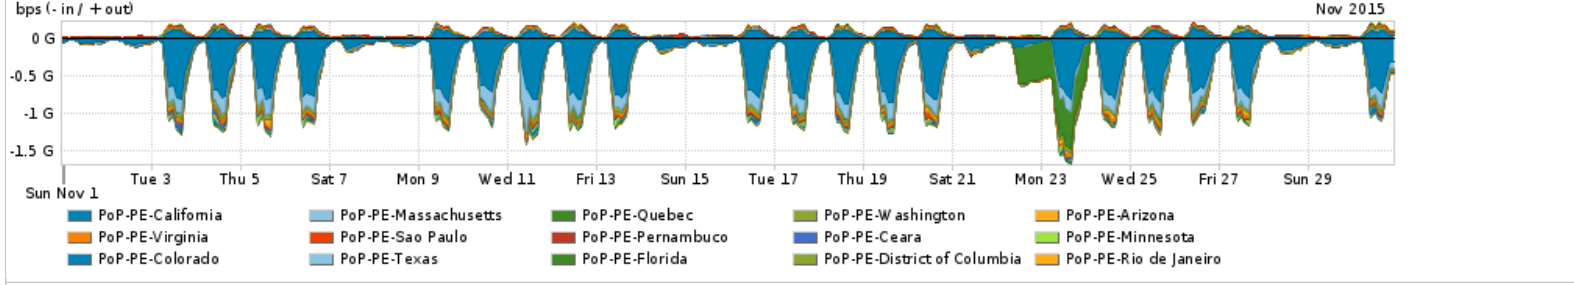

PROFILE	PROFILE	IN	OUT	TOTAL	
☐	PoP-PE	PoP-PB	16.00 bps	0.00 bps	16.00 bps

Distribuição do tráfego do PoP-PE por estado, província ou similar

Average | Max | PCT95

PROFILE	REGION	IN	OUT	TOTAL	
☐	PoP-PE	California	264.28 Mbps	37.73 Mbps	302.01 Mbps
☐	PoP-PE	Massachusetts	63.60 Mbps	2.59 Mbps	66.19 Mbps
☐	PoP-PE	Quebec	27.89 Mbps	422.98 Kbps	28.31 Mbps
☐	PoP-PE	Washington	17.59 Mbps	8.80 Mbps	26.39 Mbps
☐	PoP-PE	Arizona	13.26 Mbps	886.00 Kbps	14.15 Mbps
☐	PoP-PE	Virginia	8.33 Mbps	4.47 Mbps	12.80 Mbps
☐	PoP-PE	Sao Paulo	5.00 Mbps	6.65 Mbps	11.65 Mbps
☐	PoP-PE	Pernambuco	731.74 Kbps	7.90 Mbps	8.63 Mbps
☐	PoP-PE	Ceara	8.07 Mbps	429.13 Kbps	8.50 Mbps
☐	PoP-PE	Minnesota	5.99 Mbps	2.12 Mbps	8.11 Mbps
☐	PoP-PE	Colorado	6.93 Mbps	28.31 Kbps	6.96 Mbps
☐	PoP-PE	Texas	5.24 Mbps	983.60 Kbps	6.23 Mbps
☐	PoP-PE	Florida	3.97 Mbps	673.63 Kbps	4.65 Mbps
☐	PoP-PE	District of Columbia	4.52 Mbps	101.74 Kbps	4.62 Mbps
☐	PoP-PE	Rio de Janeiro	1.31 Mbps	1.30 Mbps	2.62 Mbps