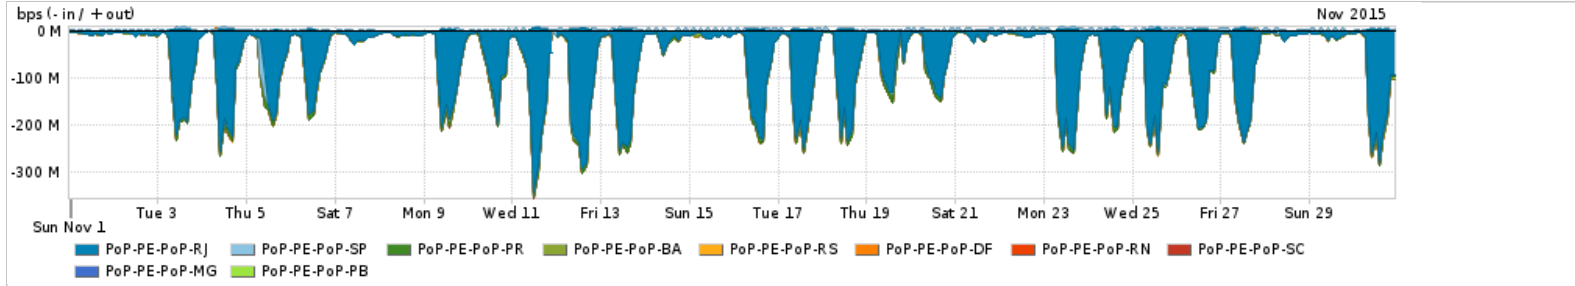

PROFILE	PROFILE	IN	OUT	TOTAL	
<input type="checkbox"/>	PoP-PE	Internet Academica	3.06 Mbps	1.28 Mbps	4.34 Mbps

Redes (AS's de origem) mais acessadas pelo PoP-PE

Average | Max | PCT95

PROFILE	AS NAME	ASN	IN	OUT	TOTAL	
<input type="checkbox"/>	PoP-PE	GOOGLE	15169	229.46 Mbps	31.53 Mbps	260.99 Mbps
<input type="checkbox"/>	PoP-PE	NULL	0	66.61 Mbps	1.44 Mbps	68.05 Mbps
<input type="checkbox"/>	PoP-PE	AKAMAI-ASN1	20940	56.61 Mbps	1.97 Mbps	58.58 Mbps
<input type="checkbox"/>	PoP-PE	FACEBOOK	32934	38.15 Mbps	6.08 Mbps	44.24 Mbps
<input type="checkbox"/>	PoP-PE	OVH	16276	30.25 Mbps	1.96 Mbps	32.21 Mbps
<input type="checkbox"/>	PoP-PE	MTNNNS	16637	322.00 bps	28.09 Mbps	28.09 Mbps
<input type="checkbox"/>	PoP-PE	AMAZON-02	16509	16.52 Mbps	4.37 Mbps	20.88 Mbps
<input type="checkbox"/>	PoP-PE	ASSOCIAO-NACIONAL-PARA-INCLUSO-DIGITAL-ANIDBR	28135	17.66 Mbps	6.44 Kbps	17.67 Mbps
<input type="checkbox"/>	PoP-PE	GVTBR	18881	2.91 Mbps	14.24 Mbps	17.15 Mbps
<input type="checkbox"/>	PoP-PE	Microsoft-MSN-AS	8075	4.57 Mbps	10.90 Mbps	15.47 Mbps

Interesse de tráfego do PoP-PE com os outros PoPs da RNP

Average | Max | PCT95

PROFILE	PROFILE	IN	OUT	TOTAL	
<input type="checkbox"/>	PoP-PE	PoP-RJ	64.80 Mbps	1.41 Mbps	66.21 Mbps
<input type="checkbox"/>	PoP-PE	PoP-SP	495.71 Kbps	3.65 Mbps	4.15 Mbps
<input type="checkbox"/>	PoP-PE	PoP-PR	3.16 Mbps	0.00 bps	3.16 Mbps
<input type="checkbox"/>	PoP-PE	PoP-BA	653.37 Kbps	0.00 bps	653.37 Kbps
<input type="checkbox"/>	PoP-PE	PoP-RS	140.17 Kbps	0.00 bps	140.17 Kbps
<input type="checkbox"/>	PoP-PE	PoP-DF	0.00 bps	66.51 Kbps	66.51 Kbps
<input type="checkbox"/>	PoP-PE	PoP-RN	34.53 Kbps	0.00 bps	34.53 Kbps
<input type="checkbox"/>	PoP-PE	PoP-SC	2.25 Kbps	0.00 bps	2.25 Kbps
<input type="checkbox"/>	PoP-PE	PoP-MG	35.00 bps	0.00 bps	35.00 bps