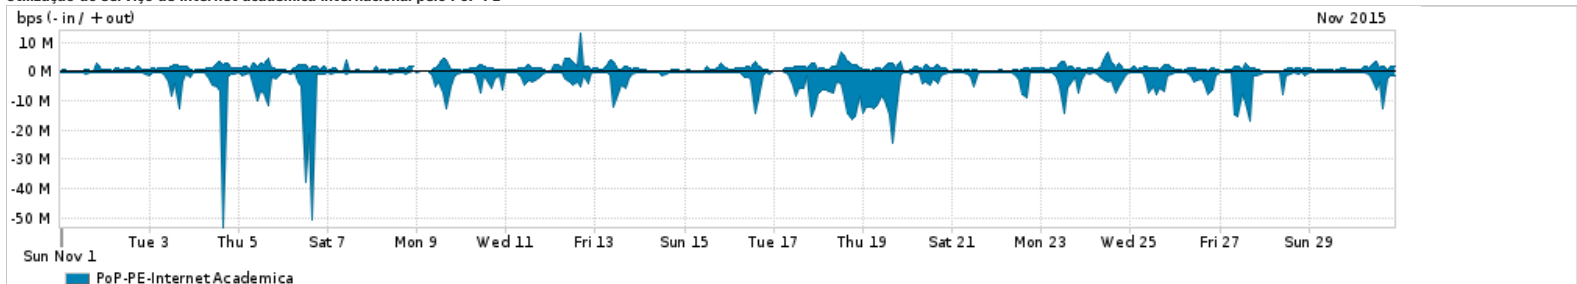

Utilização do serviço de Internet acadêmica internacional pelo PoP-PE

Average | Max | PCT95

PROFILE	PROFILE	IN	OUT	TOTAL	
☐	PoP-PE	Internet Academica	3.06 Mbps	1.28 Mbps	4.34 Mbps