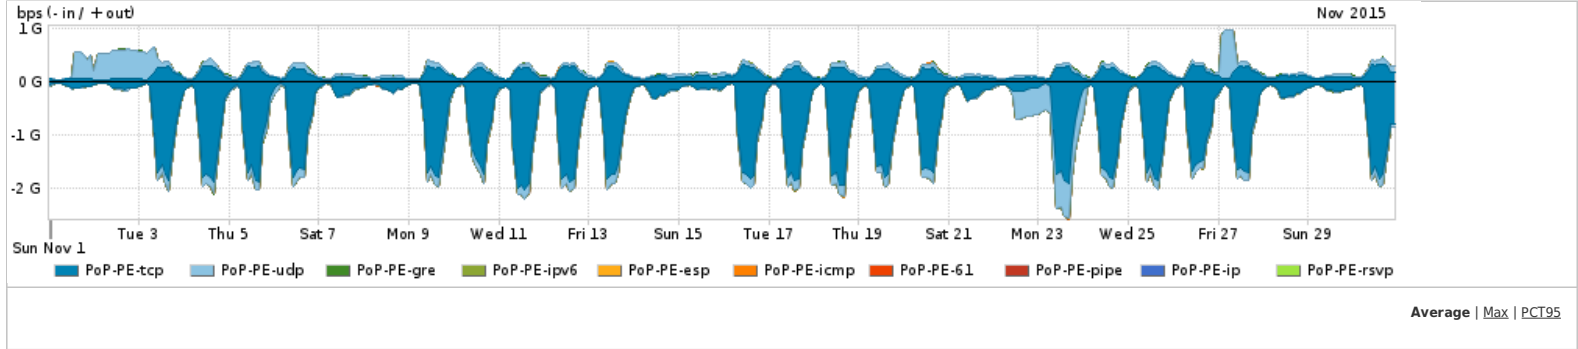

PROFILE	APPLICATION	IN	OUT	TOTAL	
☐	PoP-PE	other UDP	84.54 Mbps	76.18 Mbps	160.72 Mbps
☐	PoP-PE	other TCP	10.36 Mbps	13.48 Mbps	23.84 Mbps
☐	PoP-PE	dns	1.14 Mbps	6.69 Mbps	7.83 Mbps
☐	PoP-PE	macromedia-fcs	5.29 Mbps	195.03 Kbps	5.49 Mbps
☐	PoP-PE	smtp	677.58 Kbps	557.89 Kbps	1.24 Mbps
☐	PoP-PE	ssh	820.81 Kbps	404.14 Kbps	1.22 Mbps
☐	PoP-PE	ntp	28.73 Kbps	1.16 Mbps	1.19 Mbps
☐	PoP-PE	bittorrent	190.33 Kbps	506.21 Kbps	696.54 Kbps

Distribuição do tráfego do PoP-PE por protocolo

PROFILE	PROTOCOL	IN	OUT	TOTAL	
☐	PoP-PE	tcp	629.80 Mbps	122.29 Mbps	752.09 Mbps
☐	PoP-PE	udp	85.83 Mbps	84.24 Mbps	170.07 Mbps
☐	PoP-PE	gre	638.70 Kbps	3.88 Mbps	4.52 Mbps
☐	PoP-PE	ipv6	328.80 Kbps	73.08 Kbps	401.88 Kbps
☐	PoP-PE	esp	253.27 Kbps	53.15 Kbps	306.42 Kbps
☐	PoP-PE	icmp	64.43 Kbps	71.13 Kbps	135.56 Kbps
☐	PoP-PE	6l	109.00 bps	0.00 bps	109.00 bps
☐	PoP-PE	pipe	1.00 bps	0.00 bps	1.00 bps
☐	PoP-PE	rsvp	0.00 bps	0.00 bps	0.00 bps
☐	PoP-PE	ip	0.00 bps	0.00 bps	0.00 bps

For assistance with this product, please contact support@arbornetworks.com.