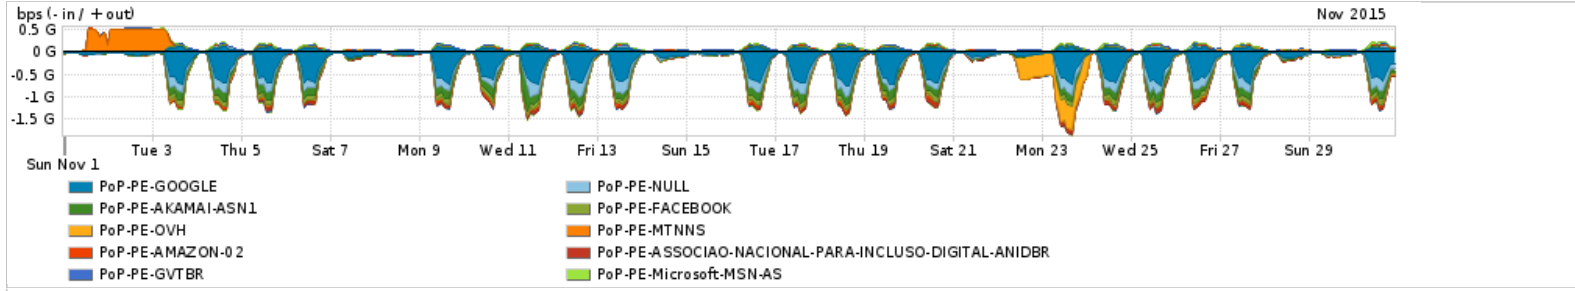

Redes (AS's de origem) mais acessadas pelo PoP-PE

Average | Max | PCT95

PROFILE	AS NAME	ASN	IN	OUT	TOTAL	
☐	PoP-PE	GOOGLE	15169	229.46 Mbps	31.53 Mbps	260.99 Mbps
☐	PoP-PE	NULL	0	66.61 Mbps	1.44 Mbps	68.05 Mbps
☐	PoP-PE	AKAMAI-ASN1	20940	56.61 Mbps	1.97 Mbps	58.58 Mbps
☐	PoP-PE	FACEBOOK	32934	38.15 Mbps	6.08 Mbps	44.24 Mbps
☐	PoP-PE	OVH	16276	30.25 Mbps	1.96 Mbps	32.21 Mbps
☐	PoP-PE	MTNNNS	16637	322.00 bps	28.09 Mbps	28.09 Mbps
☐	PoP-PE	AMAZON-02	16509	16.52 Mbps	4.37 Mbps	20.88 Mbps
☐	PoP-PE	ASSOCIAO-NACIONAL-PARA-INCLUSO-DIGITAL-ANIDBR	28135	17.66 Mbps	6.44 Kbps	17.67 Mbps
☐	PoP-PE	GVTBR	18881	2.91 Mbps	14.24 Mbps	17.15 Mbps
☐	PoP-PE	Microsoft-MSN-AS	8075	4.57 Mbps	10.90 Mbps	15.47 Mbps