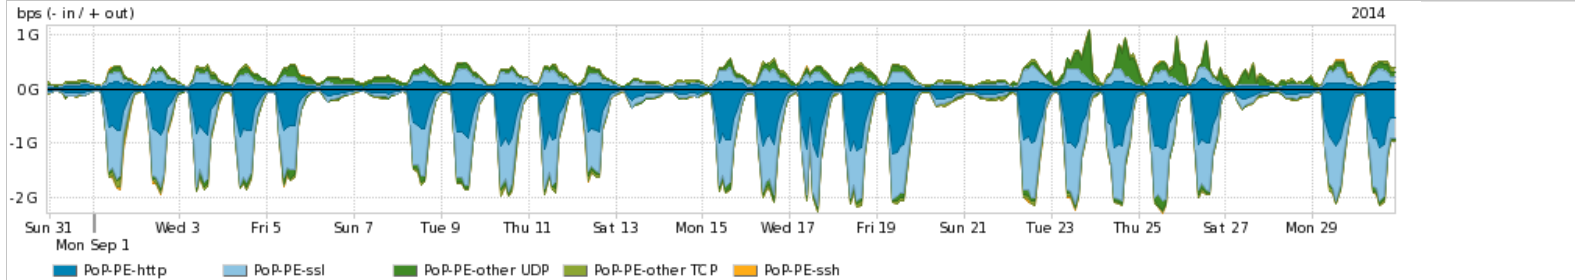

Distribuição do tráfego do PoP-PE por aplicação (análise em camada 3 e 4)

Average | Max | PCT95

PROFILE	APPLICATION	IN	OUT	TOTAL	
☒	PoP-PE	http	338.48 Mbps	72.11 Mbps	410.58 Mbps
☒	PoP-PE	ssl	302.49 Mbps	79.15 Mbps	381.64 Mbps
☒	PoP-PE	other UDP	28.67 Mbps	73.37 Mbps	102.04 Mbps
☒	PoP-PE	other TCP	28.25 Mbps	31.23 Mbps	59.48 Mbps
☐	PoP-PE	macromedia-fcs	6.67 Mbps	334.73 Kbps	7.00 Mbps