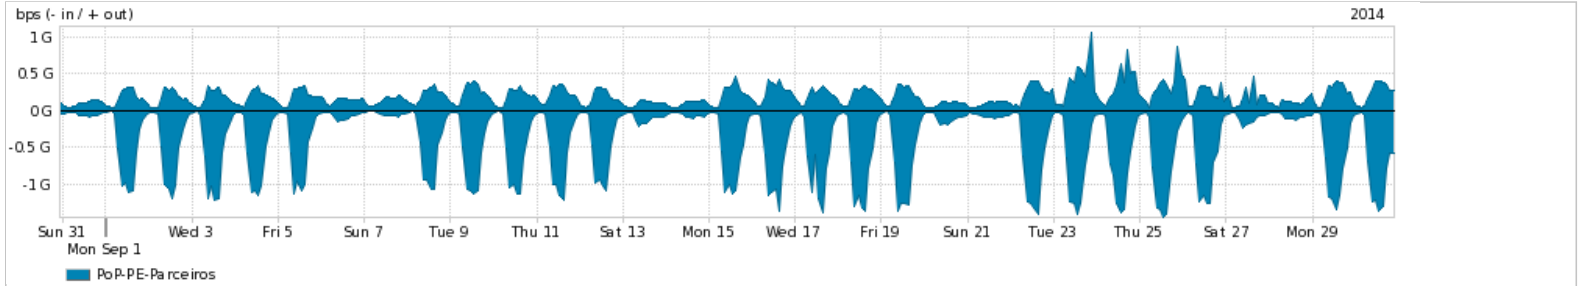

Os gráficos apresentados neste relatório de tráfego estão em formato *stack*, o que significa que seu valor é uma composição da soma dos componentes listados nas legendas localizadas logo abaixo dos gráficos. Os gráficos estão em "bps x tempo" e possuem dois eixos verticais, Out (positivo) e In (negativo).

ASN - Número do sistema autônomo

Profile - Objeto gerenciável definido arbitrariamente no Peakflow através de diversos parâmetros (ex: bloco cidr, peer-as, as-path, bgp community, interface, etc)

**Utilização do serviço de Internet Commodity pelo PoP-PE**

Average | Max | PCT95

PROFILE	PROFILE	IN	OUT	TOTAL	
<input checked="" type="checkbox"/>	PoP-PE	Internet Commodity	172.16 Mbps	58.86 Mbps	231.01 Mbps

**Utilização das trocas de tráfego comerciais no Brasil pelo PoP-PE**