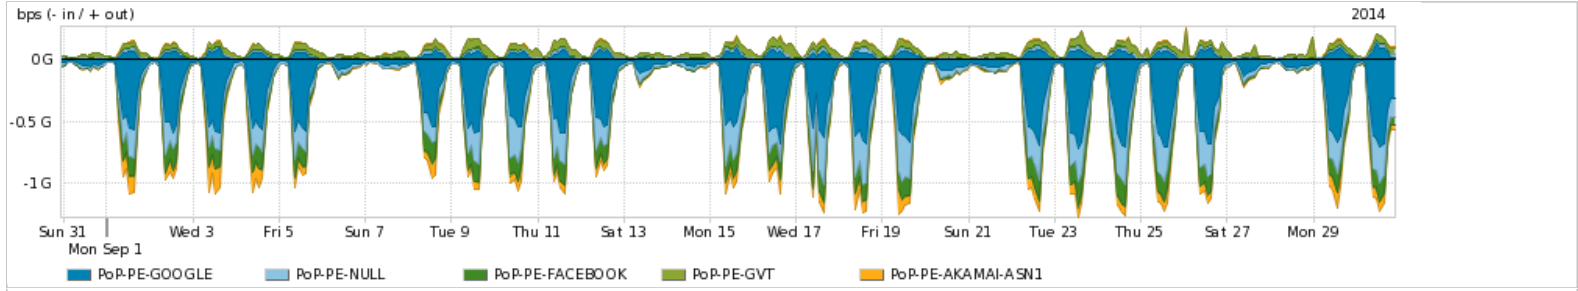

Average | Max | PCT95

PROFILE	PROFILE	IN	OUT	TOTAL	
<input checked="" type="checkbox"/>	PoP-PE	Parceiros	419.35 Mbps	192.51 Mbps	611.86 Mbps

**Utilização do serviço de Internet acadêmica internacional pelo PoP-PE**

Average | Max | PCT95

PROFILE	PROFILE	IN	OUT	TOTAL	
<input checked="" type="checkbox"/>	PoP-PE	Internet Acadêmica	10.49 Mbps	1.90 Mbps	12.39 Mbps

Redes (AS's de origem) mais acessadas pelo PoP-PE

Average | Max | PCT95