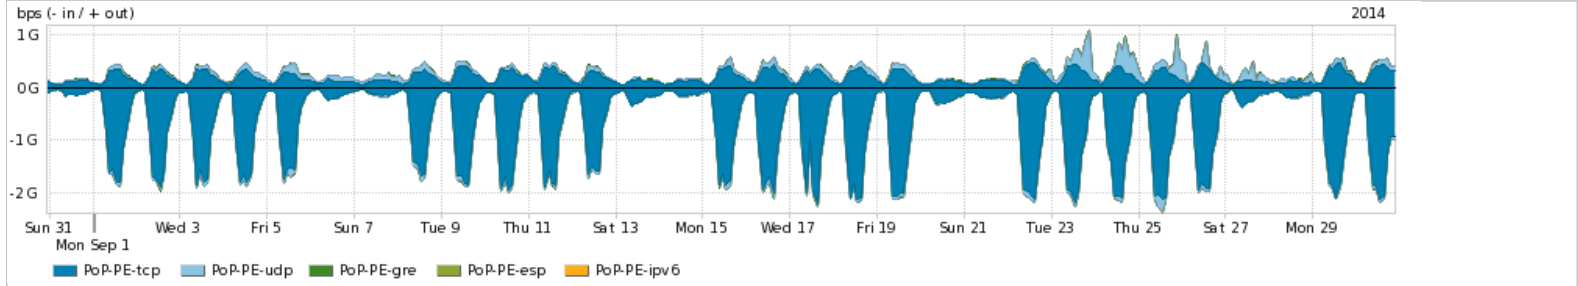

PROFILE	APPLICATION	IN	OUT	TOTAL	
☒	PoP-PE	ssh	3.19 Mbps	852.02 Kbps	4.04 Mbps
☐	PoP-PE	dns	1.38 Mbps	1.71 Mbps	3.09 Mbps
☐	PoP-PE	smtp	1.58 Mbps	1.04 Mbps	2.62 Mbps
☐	PoP-PE	rdp	145.23 Kbps	2.10 Mbps	2.25 Mbps
☐	PoP-PE	ntp	17.48 Kbps	1.11 Mbps	1.13 Mbps

Distribuição do tráfego do PoP-PE por protocolo

Average | Max | PCT95

PROFILE	PROTOCOL	IN	OUT	TOTAL	
☒	PoP-PE	tcp	682.56 Mbps	188.22 Mbps	870.78 Mbps
☒	PoP-PE	udp	30.25 Mbps	76.39 Mbps	106.64 Mbps
☒	PoP-PE	gre	1.65 Mbps	5.59 Mbps	7.24 Mbps
☒	PoP-PE	esp	20.96 Kbps	981.85 Kbps	1.00 Mbps
☒	PoP-PE	ipv6	531.99 Kbps	102.38 Kbps	634.37 Kbps
☐	PoP-PE	icmp	214.24 Kbps	242.57 Kbps	456.80 Kbps
☐	PoP-PE	rsvp	1.00 bps	34.00 bps	35.00 bps
☐	PoP-PE	sctp	10.00 bps	0.00 bps	10.00 bps
☐	PoP-PE	222	0.00 bps	10.00 bps	10.00 bps
☐	PoP-PE	ip	0.00 bps	0.00 bps	0.00 bps

For assistance with this product, please contact support@arbornetworks.com.