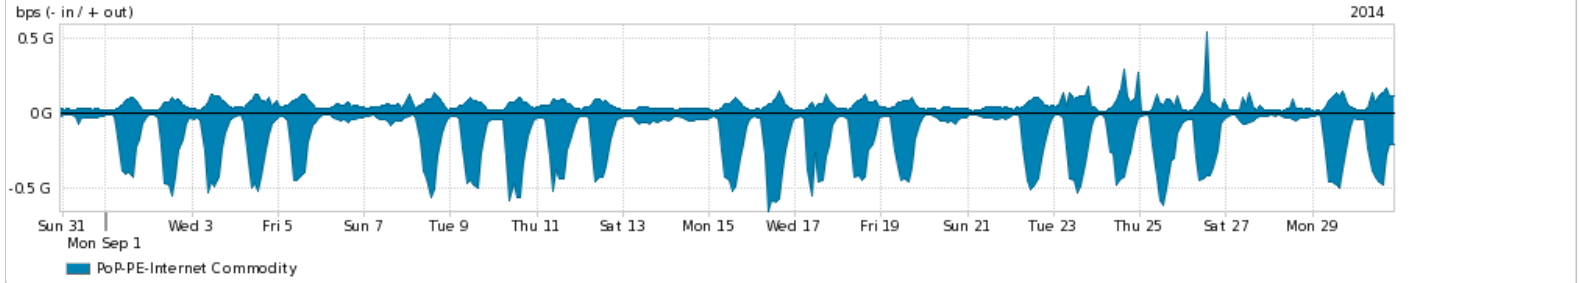

Os gráficos apresentados neste relatório de tráfego estão em formato *stack*, o que significa que seu valor é uma composição da soma dos componentes listados nas legendas localizadas logo abaixo dos gráficos. Os gráficos estão em "bps x tempo" e possuem dois eixos verticais, Out (positivo) e In (negativo).

A primeira coluna da tabela define o ponto de referência para o entendimento dos valores de In e Out.

A contabilização do tráfego é sob o ponto de vista do AS da RNP, AS1916.

**Legenda:**

PoP - Ponto de presença da RNP

ASN - Número do sistema autônomo

Profile - Objeto gerenciável definido arbitrariamente no Peakflow através de diversos parâmetros (ex: bloco cidr, peer-as, as-path, bgp community, interface, etc)

**Utilização do serviço de Internet Commodity pelo PoP-PE**