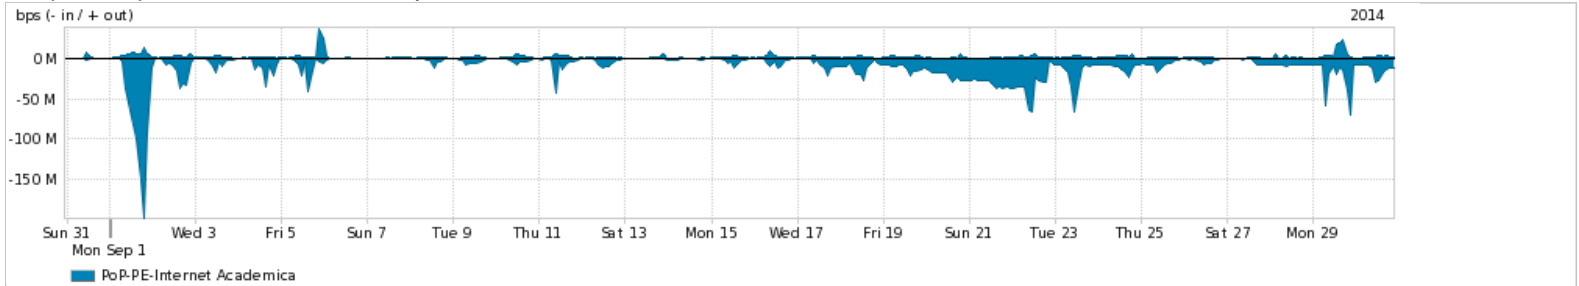

Utilização do serviço de Internet acadêmica internacional pelo PoP-PE

Average | Max | PCT95

PROFILE	PROFILE	IN	OUT	TOTAL	
☒	PoP-PE	Internet Acadêmica	10.49 Mbps	1.90 Mbps	12.39 Mbps