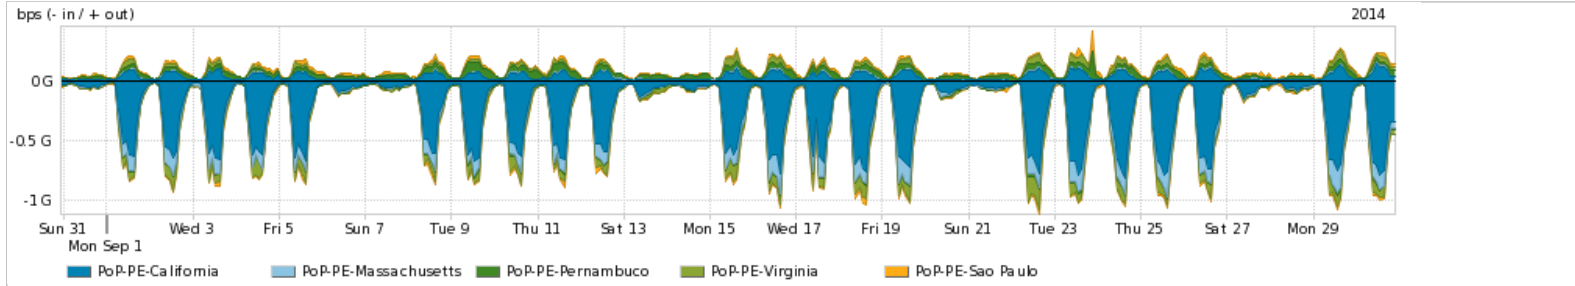

Distribuição do tráfego do PoP-PE por estado, província ou similar

Average | Max | PCT95

PROFILE	REGION	IN	OUT	TOTAL	
☒	PoP-PE	California	228.67 Mbps	32.29 Mbps	260.96 Mbps
☒	PoP-PE	Massachusetts	42.99 Mbps	3.08 Mbps	46.07 Mbps
☒	PoP-PE	Pernambuco	10.62 Mbps	33.49 Mbps	44.12 Mbps
☒	PoP-PE	Virginia	28.82 Mbps	12.99 Mbps	41.82 Mbps
☒	PoP-PE	Sao Paulo	10.37 Mbps	13.96 Mbps	24.33 Mbps
☐	PoP-PE	Texas	14.72 Mbps	6.76 Mbps	21.47 Mbps
☐	PoP-PE	Washington	11.97 Mbps	4.72 Mbps	16.69 Mbps
☐	PoP-PE	Arizona	13.22 Mbps	607.01 Kbps	13.82 Mbps
☐	PoP-PE	Rio de Janeiro	4.57 Mbps	5.80 Mbps	10.37 Mbps
☐	PoP-PE	Distrito Federal	6.16 Mbps	3.47 Mbps	9.63 Mbps
☐	PoP-PE	Delaware	9.30 Mbps	158.57 Kbps	9.46 Mbps
☐	PoP-PE	Florida	7.80 Mbps	1.06 Mbps	8.86 Mbps
☐	PoP-PE	Quebec	3.20 Mbps	5.60 Mbps	8.81 Mbps
☐	PoP-PE	Maryland	6.25 Mbps	199.63 Kbps	6.45 Mbps
☐	PoP-PE	Paraiba	1.21 Mbps	4.26 Mbps	5.47 Mbps