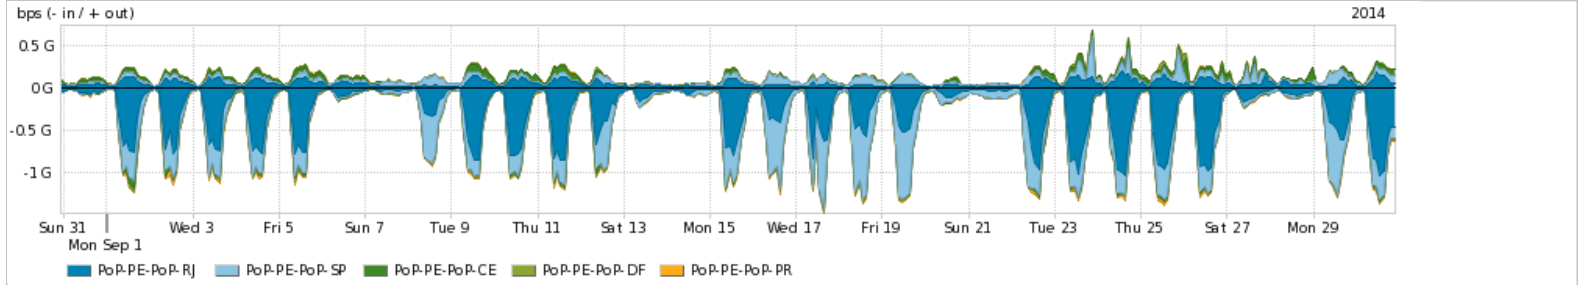

Interesse de tráfego do PoP-PE com os outros PoPs da RNP

Average | Max | PCT95

PROFILE	PROFILE	IN	OUT	TOTAL
☒	PoP-PE	PoP-RJ	249.23 Mbps	294.76 Mbps
☒	PoP-PE	PoP-SP	149.93 Mbps	195.90 Mbps
☒	PoP-PE	PoP-CE	4.59 Mbps	29.27 Mbps
☐	PoP-PE	PoP-BA	2.43 Mbps	24.73 Mbps
☒	PoP-PE	PoP-DF	9.48 Mbps	18.57 Mbps
☐	PoP-PE	PoP-PE	8.30 Mbps	16.60 Mbps
☒	PoP-PE	PoP-PR	10.20 Mbps	11.18 Mbps
☐	PoP-PE	PoP-MG	1.60 Mbps	5.44 Mbps
☐	PoP-PE	PoP-PA	1.52 Mbps	2.43 Mbps
☐	PoP-PE	PoP-SC	1.86 Mbps	2.42 Mbps