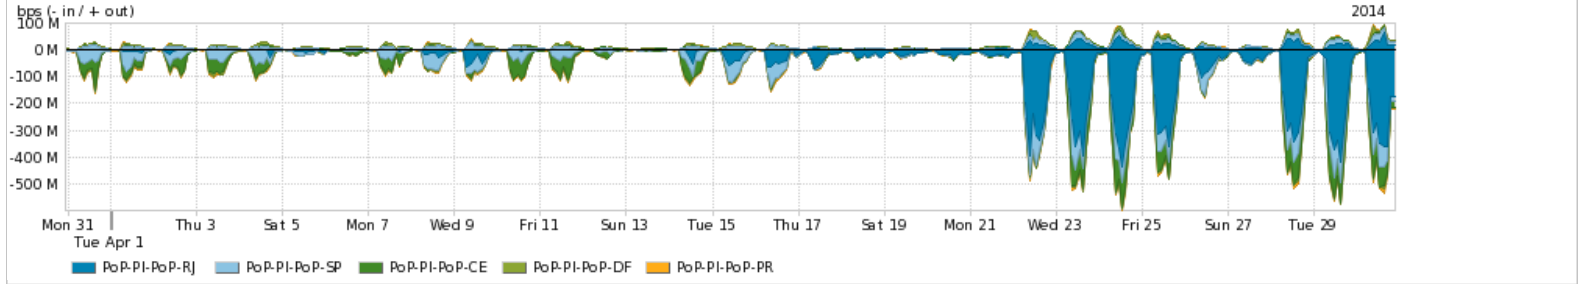

Interesse de tráfego do PoP-PI com os outros PoPs da RNP

Average | Max | PCT95

PROFILE	PROFILE	IN	OUT	TOTAL	
☒	PoP-PI	PoP-RJ	45.96 Mbps	4.32 Mbps	50.28 Mbps
☒	PoP-PI	PoP-SP	18.35 Mbps	5.76 Mbps	24.11 Mbps
☒	PoP-PI	PoP-CE	15.33 Mbps	1.45 Mbps	16.78 Mbps
☒	PoP-PI	PoP-DF	1.70 Mbps	3.53 Mbps	5.23 Mbps
☐	PoP-PI	PoP-BA	806.47 Kbps	3.59 Mbps	4.39 Mbps
☒	PoP-PI	PoP-PR	2.09 Mbps	241.72 Kbps	2.33 Mbps
☐	PoP-PI	PoP-PB	573.83 Kbps	1.43 Mbps	2.00 Mbps
☐	PoP-PI	PoP-MG	600.71 Kbps	987.31 Kbps	1.59 Mbps
☐	PoP-PI	PoP-RS	570.56 Kbps	186.07 Kbps	756.63 Kbps
☐	PoP-PI	PoP-SC	215.64 Kbps	213.86 Kbps	429.50 Kbps