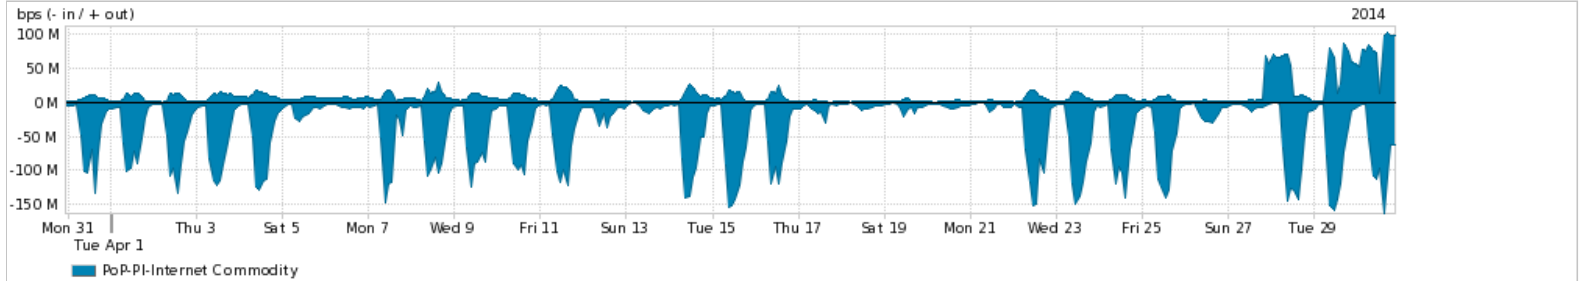

Os gráficos apresentados neste relatório de tráfego estão em formato stack, o que significa que seu valor é uma composição da soma dos componentes listados nas legendas localizadas logo abaixo dos gráficos. Os gráficos estão em "bps x tempo" e possuem dois eixos verticais, Out (positivo) e In (negativo).

A primeira coluna da tabela define o ponto de referência para entendimento dos valores de In e Out.

A contabilização do tráfego é sob o ponto de vista do AS da RNP, AS1916.

Legenda:

PoP - Ponto de presença da RNP

Parceiros - Provedores comerciais que a RNP mantém acordos de troca de tráfego

Internet Acadêmica - Acesso às redes acadêmicas internacionais, serviço atualmente provido pela RedClara

Internet commodity - Acesso pago à Internet global que é oferecido gratuitamente pela RNP aos seus clientes

ASN - Número do sistema autônomo

Profile - Objeto gerenciável definido arbitrariamente no Peakflow através de diversos parâmetros (ex: bloco cidr, peer-as, as-path, bgp community, interface, etc)

Utilização do serviço de Internet Commodity pelo PoP-PI