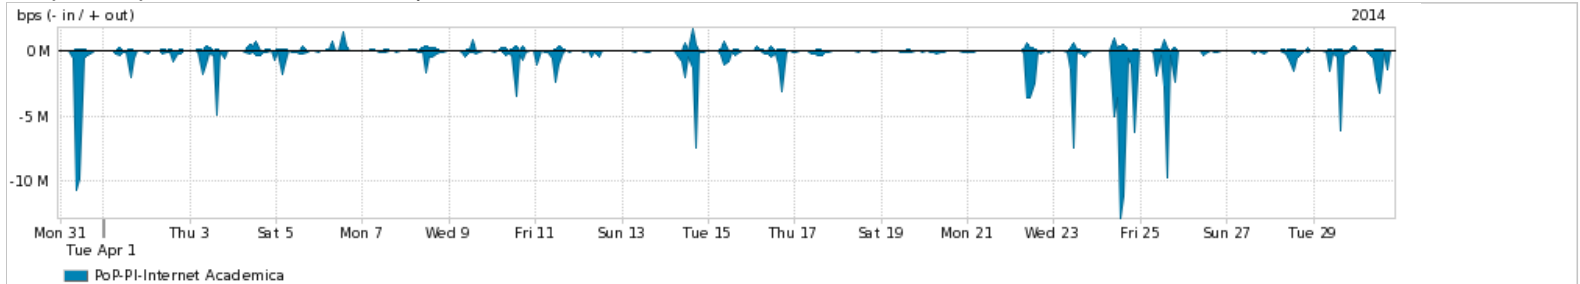

Average | Max | PCT95

PROFILE	PROFILE	IN	OUT	TOTAL	
<input checked="" type="checkbox"/>	PoP-PI	Internet Commodity	39.19 Mbps	10.07 Mbps	49.26 Mbps

Utilização das trocas de tráfego comerciais no Brasil pelo PoP-PI

Average | Max | PCT95

PROFILE	PROFILE	IN	OUT	TOTAL	
<input checked="" type="checkbox"/>	PoP-PI	Parceiros	144.58 Mbps	31.16 Mbps	175.74 Mbps

Utilização do serviço de Internet acadêmica internacional pelo PoP-PI