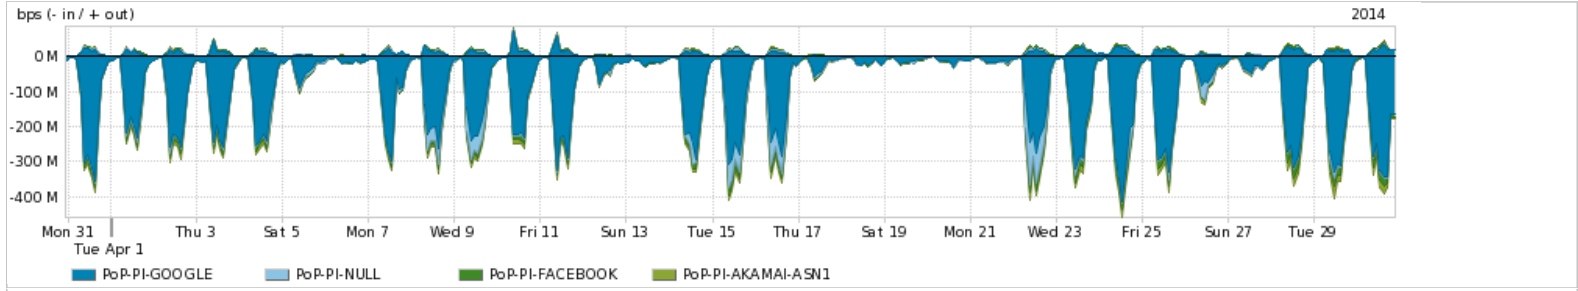

Os gráficos apresentados neste relatório de tráfego estão em formato stack, o que significa que seu valor é uma composição da soma dos componentes listados nas legendas localizadas logo abaixo dos gráficos. Os gráficos estão em "bps x tempo" e possuem dois eixos verticais, Out (positivo) e In (negativo).

Average | Max | PCT95

PROFILE	PROFILE	IN	OUT	TOTAL	
<input checked="" type="checkbox"/>	PoP-PI	Internet Commodity	39.19 Mbps	10.07 Mbps	49.26 Mbps

Utilização das trocas de tráfego comerciais no Brasil pelo PoP-PI

Average | Max | PCT95

PROFILE	PROFILE	IN	OUT	TOTAL	
<input checked="" type="checkbox"/>	PoP-PI	Parceiros	144.58 Mbps	31.16 Mbps	175.74 Mbps

Utilização do serviço de Internet acadêmica internacional pelo PoP-PI

Average | Max | PCT95

PROFILE	PROFILE	IN	OUT	TOTAL	
<input checked="" type="checkbox"/>	PoP-PI	Internet Acadêmica	500.50 Kbps	80.95 Kbps	581.45 Kbps

Redes (AS's de origem) mais acessadas pelo PoP-PI

Average | Max | PCT95