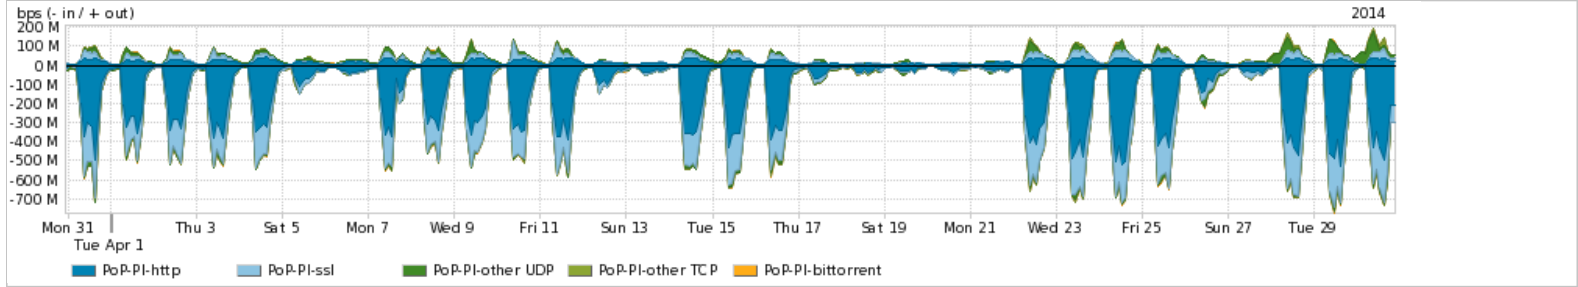

Distribuição do tráfego do PoP-PI por aplicação (análise em camada 3 e 4)

Average | Max | PCT95

PROFILE	APPLICATION	IN	OUT	TOTAL	
☒	PoP-PI	http	127.74 Mbps	16.18 Mbps	143.92 Mbps
☒	PoP-PI	ssl	57.66 Mbps	10.55 Mbps	68.20 Mbps
☒	PoP-PI	other UDP	4.13 Mbps	9.66 Mbps	13.79 Mbps
☒	PoP-PI	other TCP	2.06 Mbps	1.87 Mbps	3.93 Mbps
☐	PoP-PI	dns	169.44 Kbps	2.66 Mbps	2.83 Mbps