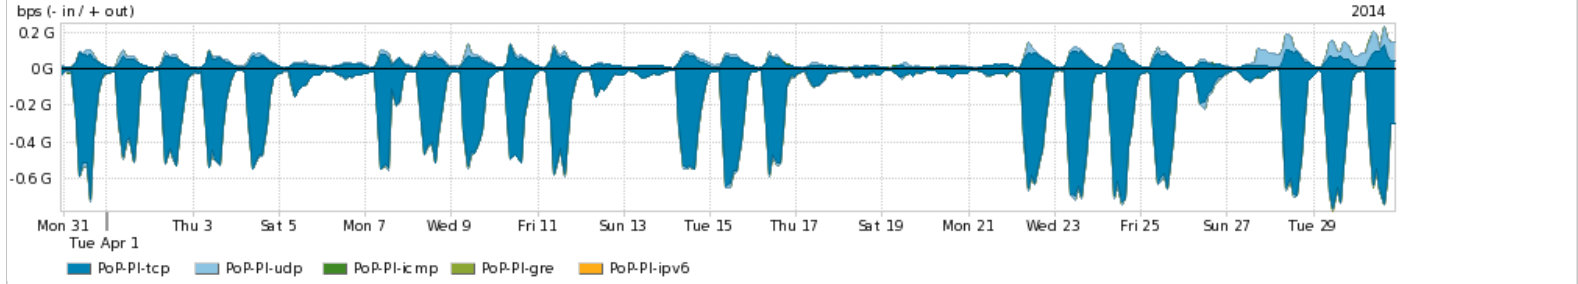

PROFILE	APPLICATION	IN	OUT	TOTAL	
☐	PoP-PI	macromedia-fcs	1.18 Mbps	58.56 Kbps	1.24 Mbps
☒	PoP-PI	bittorrent	853.44 Kbps	232.36 Kbps	1.09 Mbps
☐	PoP-PI	afs	64.88 Kbps	457.62 Kbps	522.50 Kbps
☐	PoP-PI	opennap	42.46 Kbps	322.20 Kbps	364.66 Kbps
☐	PoP-PI	smtp	63.48 Kbps	110.76 Kbps	174.24 Kbps

Distribuição do tráfego do PoP-PI por protocolo

Average | Max | PCT95

PROFILE	PROTOCOL	IN	OUT	TOTAL	
☒	PoP-PI	tcp	190.05 Mbps	29.47 Mbps	219.52 Mbps
☒	PoP-PI	udp	4.43 Mbps	12.85 Mbps	17.28 Mbps
☒	PoP-PI	icmp	129.37 Kbps	137.36 Kbps	266.73 Kbps
☒	PoP-PI	gre	16.32 Kbps	1.73 Kbps	18.04 Kbps
☒	PoP-PI	ipv6	5.00 bps	26.00 bps	31.00 bps
☐	PoP-PI	rsvp	0.00 bps	0.00 bps	0.00 bps

For assistance with this product, please contact support@arbornetworks.com.