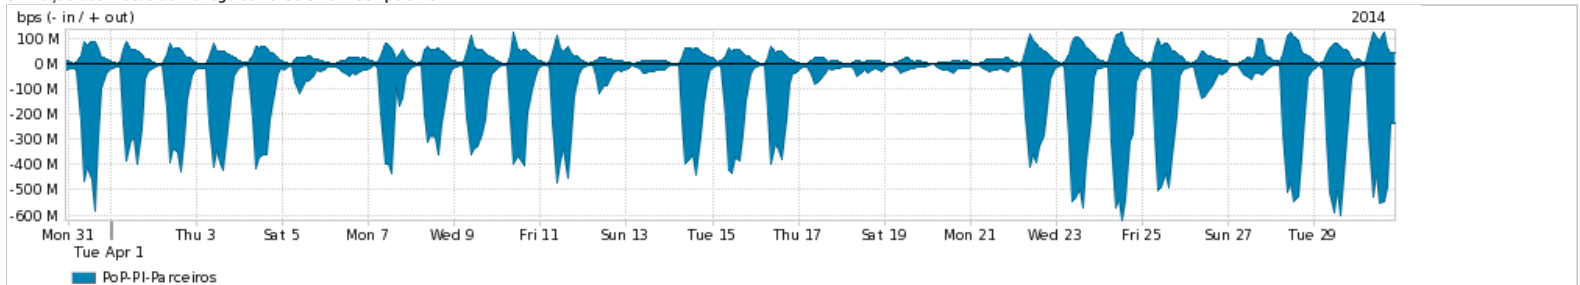

Os gráficos apresentados neste relatório de tráfego estão em formato stack, o que significa que seu valor é uma composição da soma dos componentes listados nas legendas localizadas logo abaixo dos gráficos. Os gráficos estão em "bps x tempo" e possuem dois eixos verticais, Out (positivo) e In (negativo).

ASN - Número do sistema autônomo

Profile - Objeto gerenciável definido arbitrariamente no Peakflow através de diversos parâmetros (ex: bloco cidr, peer-as, as-path, bgp community, interface, etc)

Utilização do serviço de Internet Commodity pelo PoP-PI

Average | Max | PCT95

PROFILE	PROFILE	IN	OUT	TOTAL	
<input checked="" type="checkbox"/>	PoP-PI	Internet Commodity	39.19 Mbps	10.07 Mbps	49.26 Mbps

Utilização das trocas de tráfego comerciais no Brasil pelo PoP-PI