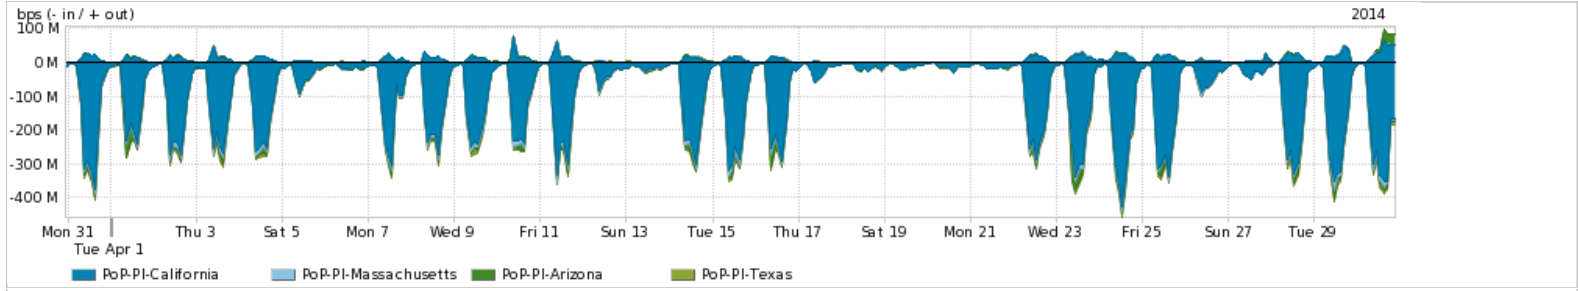

Distribuição do tráfego do PoP-PI por estado, província ou similar

Average | Max | PCT95

PROFILE	REGION	IN	OUT	TOTAL	
☒	PoP-PI	California	92.95 Mbps	7.47 Mbps	100.42 Mbps
☒	PoP-PI	Massachusetts	4.37 Mbps	450.92 Kbps	4.83 Mbps
☒	PoP-PI	Arizona	3.47 Mbps	368.16 Kbps	3.84 Mbps
☐	PoP-PI	New Jersey	2.87 Mbps	533.38 Kbps	3.40 Mbps
☒	PoP-PI	Texas	2.94 Mbps	423.09 Kbps	3.36 Mbps
☐	PoP-PI	District of Columbia	2.88 Mbps	296.21 Kbps	3.17 Mbps
☐	PoP-PI	Washington	1.57 Mbps	913.54 Kbps	2.48 Mbps
☐	PoP-PI	Sao Paulo	1.06 Mbps	1.34 Mbps	2.41 Mbps
☐	PoP-PI	Piaui	267.48 Kbps	1.70 Mbps	1.97 Mbps
☐	PoP-PI	Florida	1.27 Mbps	75.95 Kbps	1.35 Mbps
☐	PoP-PI	Illinois	1.08 Mbps	42.01 Kbps	1.12 Mbps
☐	PoP-PI	New York	1.01 Mbps	96.67 Kbps	1.10 Mbps
☐	PoP-PI	Distrito Federal	741.53 Kbps	232.83 Kbps	974.36 Kbps
☐	PoP-PI	Beijing	11.92 Kbps	958.61 Kbps	970.53 Kbps
☐	PoP-PI	Wisconsin	904.32 Kbps	24.40 Kbps	928.71 Kbps