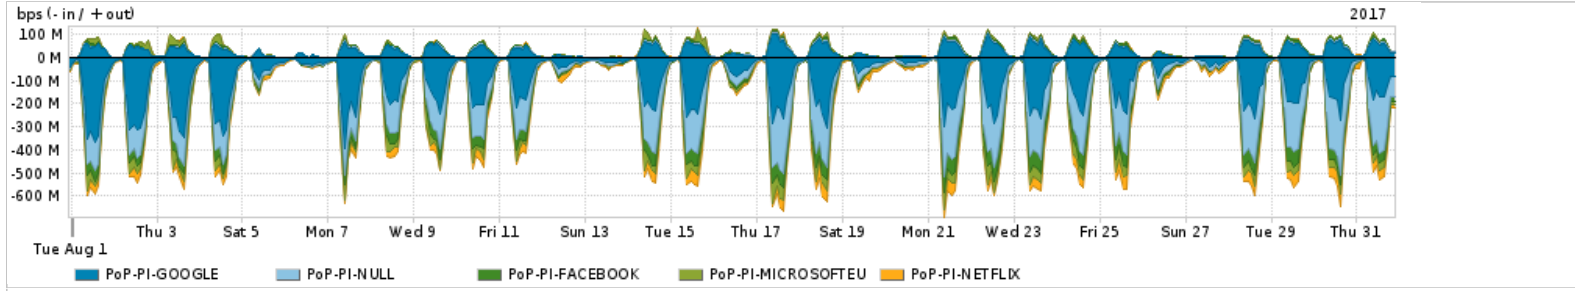

Redes (AS's de origem) mais acessadas pelo PoP-PI

Average | Max | PCT95

PROFILE	AS NAME	ASN	IN	OUT	TOTAL	
☒	PoP-PI	GOOGLE	15169	86.72 Mbps	23.87 Mbps	110.59 Mbps
☒	PoP-PI	NULL	0	63.13 Mbps	1.66 Mbps	64.79 Mbps
☒	PoP-PI	FACEBOOK	32934	20.27 Mbps	3.25 Mbps	23.52 Mbps
☒	PoP-PI	MICROSOFTEU	8068	15.98 Mbps	3.44 Mbps	19.42 Mbps
☒	PoP-PI	NETFLIX	2906	15.87 Mbps	309.57 Kbps	16.18 Mbps
☐	PoP-PI	AMAZON-02	16509	9.00 Mbps	1.45 Mbps	10.45 Mbps
☐	PoP-PI	AKAMAI-ASN1	20940	7.78 Mbps	277.09 Kbps	8.06 Mbps
☐	PoP-PI	EDGECAST	15133	6.09 Mbps	134.81 Kbps	6.23 Mbps
☐	PoP-PI	GCEPSA-BR	28604	4.77 Mbps	238.78 Kbps	5.01 Mbps
☐	PoP-PI	DCLUX	24611	4.06 Mbps	527.45 Kbps	4.59 Mbps