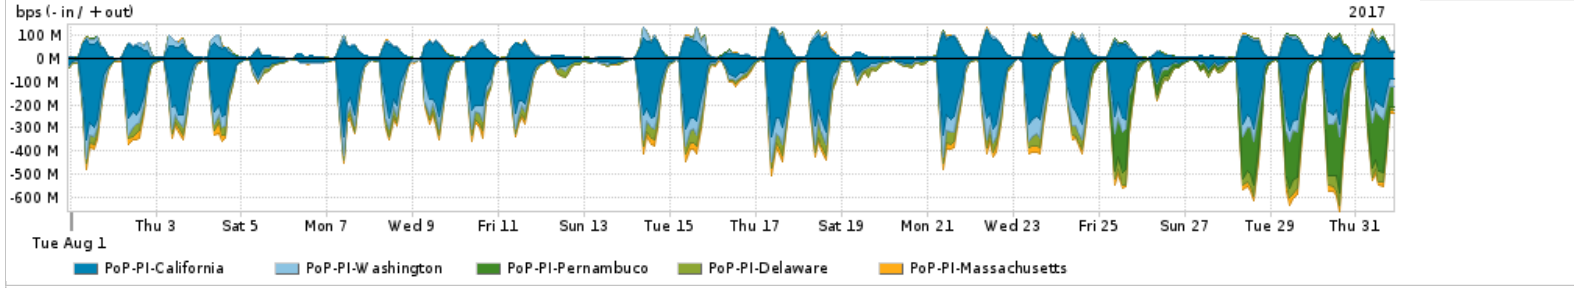

PROFILE	PROFILE	IN	OUT	TOTAL
☐	PoP-PI	PoP-BA	0.00 bps	37.00 bps

Distribuição do tráfego do PoP-PI por estado, província ou similar

Average | Max | PCT95

PROFILE	REGION	IN	OUT	TOTAL	
☒	PoP-PI	California	91.83 Mbps	29.21 Mbps	121.04 Mbps
☒	PoP-PI	Washington	23.05 Mbps	4.05 Mbps	27.10 Mbps
☒	PoP-PI	Pernambuco	17.69 Mbps	807.01 Kbps	18.50 Mbps
☒	PoP-PI	Delaware	17.16 Mbps	339.21 Kbps	17.49 Mbps
☒	PoP-PI	Massachusetts	8.23 Mbps	382.80 Kbps	8.61 Mbps
☐	PoP-PI	Piaui	864.65 Kbps	5.89 Mbps	6.75 Mbps
☐	PoP-PI	Rio de Janeiro	5.83 Mbps	802.25 Kbps	6.63 Mbps
☐	PoP-PI	Sao Paulo	3.21 Mbps	2.43 Mbps	5.64 Mbps
☐	PoP-PI	Virginia	3.92 Mbps	1.33 Mbps	5.25 Mbps
☐	PoP-PI	Arizona	4.54 Mbps	122.76 Kbps	4.67 Mbps
☐	PoP-PI	Ceara	3.06 Mbps	853.98 Kbps	3.91 Mbps
☐	PoP-PI	Florida	3.12 Mbps	170.47 Kbps	3.29 Mbps
☐	PoP-PI	Texas	2.37 Mbps	236.96 Kbps	2.61 Mbps
☐	PoP-PI	Parana	1.28 Mbps	613.81 Kbps	1.90 Mbps
☐	PoP-PI	Maranhao	1.17 Mbps	649.96 Kbps	1.82 Mbps