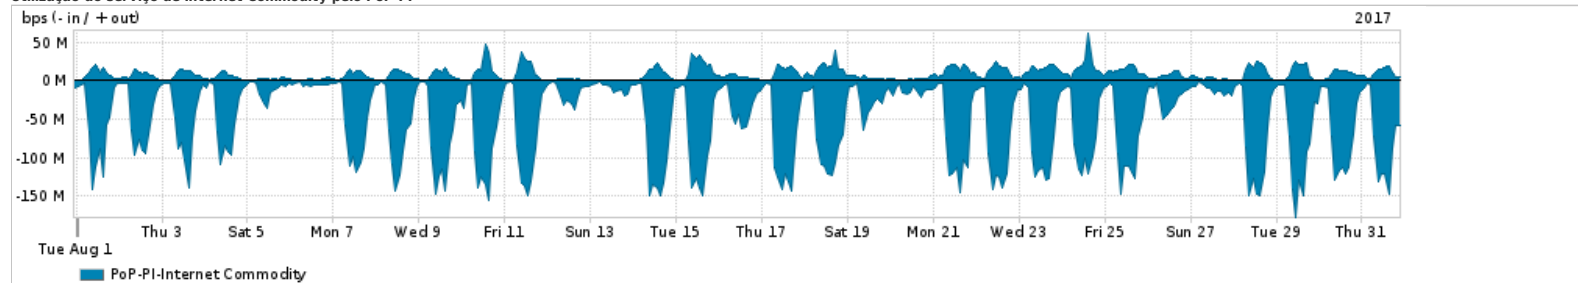

Os gráficos apresentados neste relatório de tráfego estão em formato stack, o que significa que seu valor é uma composição da soma dos componentes listados nas legendas localizadas logo abaixo dos gráficos. Os gráficos estão em "bps x tempo" e possuem dois eixos verticais, Out (positivo) e In (negativo).
 A primeira coluna da tabela define o ponto de referência para entendimento dos valores de In e Out.
 A contabilização do tráfego é sob o ponto de vista do AS da RNP, AS1916.

Legenda:
 PoP - Ponto de presença da RNP
 Parceiros - Provedores comerciais que a RNP mantém acordos de troca de tráfego
 Internet Acadêmica - Acesso às redes acadêmicas internacionais, serviço atualmente provido pela RedClara
 Internet commodity - Acesso pago à Internet global que é oferecido pela RNP aos seus clientes
 ASN - Número do sistema autônomo
 Profile - Objeto gerenciável definido arbitrariamente no Peakflow através de diversos parâmetros (ex: bloco cidr, peer-as, as-path, bgp community, interface, etc)

Utilização do serviço de Internet Commodity pelo PoP-PI

PROFILE	PROFILE	IN	OUT	TOTAL	
X	PoP-PI	Internet Commodity	51.54 Mbps	8.55 Mbps	60.09 Mbps

Utilização das trocas de tráfego comerciais no Brasil pelo PoP-PI