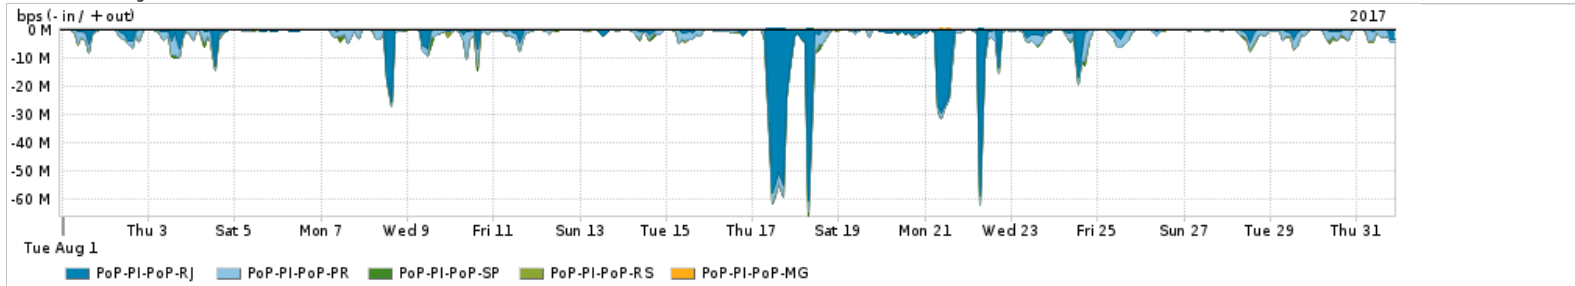

Interesse de tráfego do PoP-PI com os outros PoPs da RNP

Average | Max | PCT95

PROFILE	PROFILE	IN	OUT	TOTAL	
☒	PoP-PI	PoP-RJ	2.18 Mbps	26.48 Kbps	2.21 Mbps
☒	PoP-PI	PoP-PR	1.16 Mbps	1.00 bps	1.16 Mbps
☒	PoP-PI	PoP-SP	70.82 Kbps	3.51 Kbps	74.33 Kbps
☒	PoP-PI	PoP-RS	62.53 Kbps	199.00 bps	62.73 Kbps
☒	PoP-PI	PoP-MG	0.00 bps	16.06 Kbps	16.06 Kbps
☐	PoP-PI	PoP-DF	0.00 bps	14.44 Kbps	14.44 Kbps
☐	PoP-PI	PoP-PI	5.41 Kbps	5.41 Kbps	10.82 Kbps
☐	PoP-PI	PoP-PE	0.00 bps	6.93 Kbps	6.93 Kbps
☐	PoP-PI	PoP-SC	766.00 bps	43.00 bps	809.00 bps