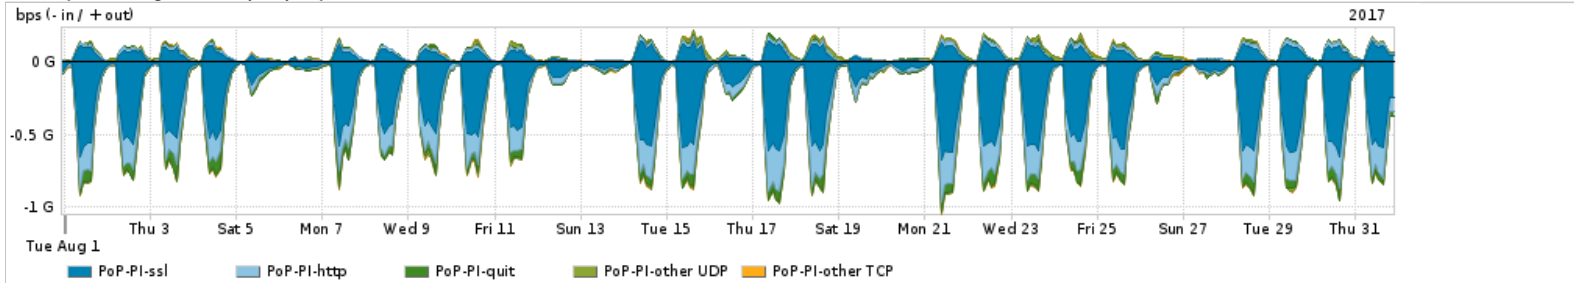

Distribuição do tráfego do PoP-PI por aplicação (análise em camada 3 e 4)

Average | Max | PCT95

PROFILE	APPLICATION	IN	OUT	TOTAL	
☒	PoP-PI	ssl	210.34 Mbps	39.97 Mbps	250.32 Mbps
☒	PoP-PI	http	78.69 Mbps	12.34 Mbps	91.03 Mbps