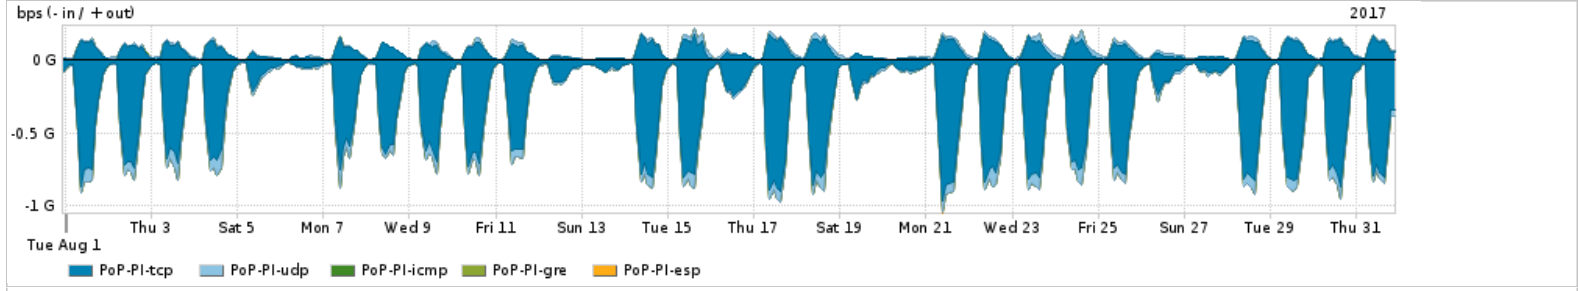

PROFILE	APPLICATION	IN	OUT	TOTAL
☒	PoP-PI	quit	23.26 Mbps	2.59 Mbps	25.85 Mbps
☒	PoP-PI	other UDP	4.38 Mbps	8.07 Mbps	12.44 Mbps
☒	PoP-PI	other TCP	1.81 Mbps	915.90 Kbps	2.72 Mbps
☐	PoP-PI	opennap	67.49 Kbps	1.21 Mbps	1.28 Mbps
☐	PoP-PI	dns	875.53 Kbps	215.40 Kbps	1.09 Mbps
☐	PoP-PI	macromedia-fcs	426.20 Kbps	528.44 Kbps	954.64 Kbps
☐	PoP-PI	sip	137.59 Kbps	150.56 Kbps	288.15 Kbps
☐	PoP-PI	smtp	156.77 Kbps	114.12 Kbps	270.89 Kbps

Distribuição do tráfego do PoP-PI por protocolo

Average | Max | PCT95

	PROFILE	PROTOCOL	IN	OUT	TOTAL
☒	PoP-PI	tcp	291.97 Mbps	55.39 Mbps	347.36 Mbps
☒	PoP-PI	udp	28.63 Mbps	11.11 Mbps	39.74 Mbps
☒	PoP-PI	icmp	27.99 Kbps	32.42 Kbps	60.41 Kbps
☒	PoP-PI	gre	4.79 Kbps	42.40 Kbps	47.19 Kbps
☒	PoP-PI	esp	493.00 bps	3.21 Kbps	3.71 Kbps
☐	PoP-PI	ipv6-icmp	60.00 bps	47.00 bps	107.00 bps
☐	PoP-PI	ipv6	0.00 bps	20.00 bps	20.00 bps
☐	PoP-PI	sctp	3.00 bps	0.00 bps	3.00 bps

For assistance with this product, please contact support at <https://support.arbornetworks.com>