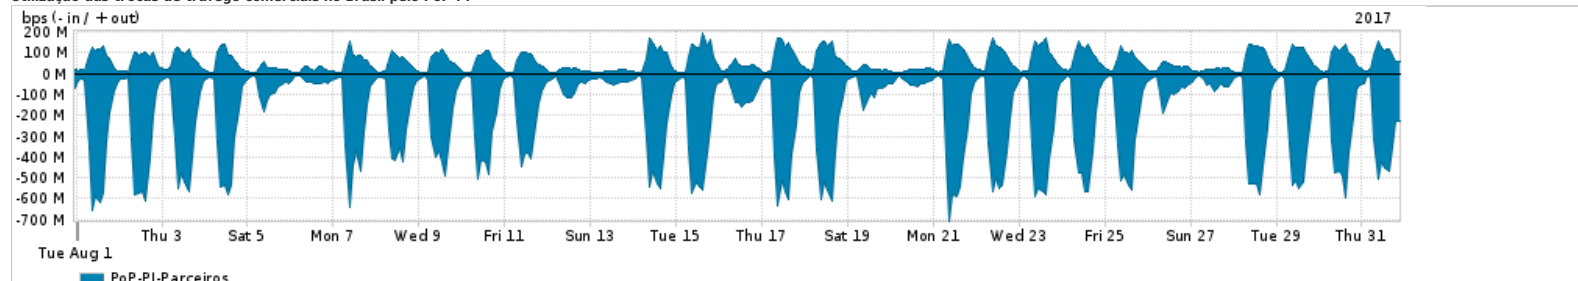

Os gráficos apresentados neste relatório de tráfego estão em formato stack, o que significa que seu valor é uma composição da soma dos componentes listados nas legendas localizadas logo abaixo dos gráficos. Os gráficos estão em "bps x tempo" e possuem dois eixos verticais, Out (positivo) e In (negativo).
 A primeira coluna da tabela define o ponto de referência para entendimento dos valores de In e Out.
 A contabilização do tráfego é sob o ponto de vista do AS da RNP, AS1916.

Legenda:
 PoP - Ponto de presença da RNP
 Parceiros - Provedores comerciais que a RNP mantém acordos de troca de tráfego
 Internet Acadêmica - Acesso às redes acadêmicas internacionais, serviço atualmente provido pela RedClara
 Internet commodity - Acesso pago à Internet global que é oferecido pela RNP aos seus clientes
 ASN - Número do sistema autônomo
 Profile - Objeto gerenciável definido arbitrariamente no Peakflow através de diversos parâmetros (ex: bloco cidr, peer-as, as-path, bgp community, interface, etc)

Utilização do serviço de Internet Commodity pelo PoP-PI

PROFILE	PROFILE	IN	OUT	TOTAL	
X	PoP-PI	Internet Commodity	51.54 Mbps	8.55 Mbps	60.09 Mbps

Utilização das trocas de tráfego comerciais no Brasil pelo PoP-PI

Distribuição do tráfego do PoP-PI por protocolo

Average | Max | PCT95

	PROFILE	PROTOCOL	IN	OUT	TOTAL
<input checked="" type="checkbox"/>	PoP-PI	tcp	291.97 Mbps	55.39 Mbps	347.36 Mbps
<input checked="" type="checkbox"/>	PoP-PI	udp	28.63 Mbps	11.11 Mbps	39.74 Mbps
<input checked="" type="checkbox"/>	PoP-PI	icmp	27.99 Kbps	32.42 Kbps	60.41 Kbps
<input checked="" type="checkbox"/>	PoP-PI	gre	4.79 Kbps	42.40 Kbps	47.19 Kbps
<input checked="" type="checkbox"/>	PoP-PI	esp	493.00 bps	3.21 Kbps	3.71 Kbps
<input type="checkbox"/>	PoP-PI	ipv6-icmp	60.00 bps	47.00 bps	107.00 bps
<input type="checkbox"/>	PoP-PI	ipv6	0.00 bps	20.00 bps	20.00 bps
<input type="checkbox"/>	PoP-PI	sctp	3.00 bps	0.00 bps	3.00 bps