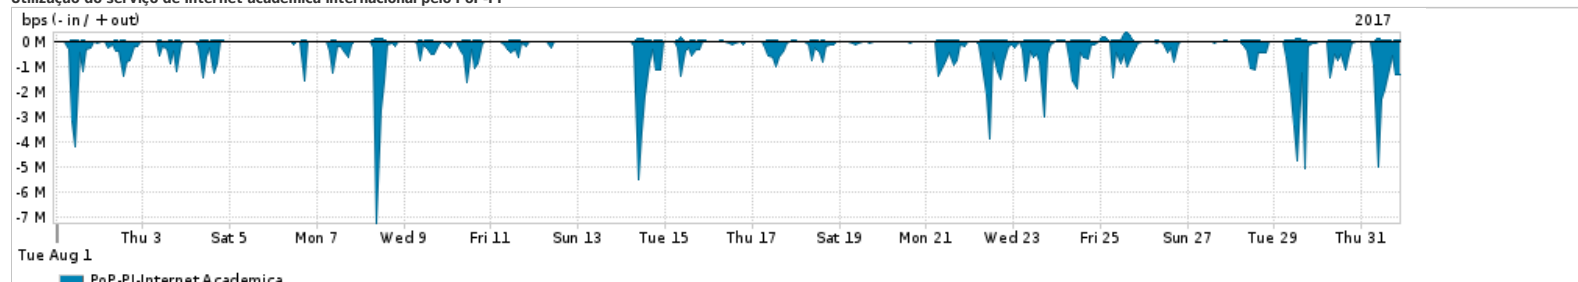

Os gráficos apresentados neste relatório de tráfego estão em formato stack, o que significa que seu valor é uma composição da soma dos componentes listados nas legendas localizadas logo abaixo dos gráficos. Os gráficos estão em "bps x tempo" e possuem dois eixos verticais, Out (positivo) e In (negativo).
 A primeira coluna da tabela define o ponto de referência para entendimento dos valores de In e Out.
 A contabilização do tráfego é sob o ponto de vista do AS da RNP, AS1916.

Utilização do serviço de Internet Commodity pelo PoP-PI

PROFILE	PROFILE	IN	OUT	TOTAL	
X	PoP-PI	Internet Commodity	51.54 Mbps	8.55 Mbps	60.09 Mbps

Utilização das trocas de tráfego comerciais no Brasil pelo PoP-PI

PROFILE	PROFILE	IN	OUT	TOTAL	
X	PoP-PI	Parceiros	204.16 Mbps	56.33 Mbps	260.49 Mbps

Utilização do serviço de Internet acadêmica internacional pelo PoP-PI

PROFILE	PROFILE	IN	OUT	TOTAL	
X	PoP-PI	Internet Academica	421.24 Kbps	19.49 Kbps	440.73 Kbps