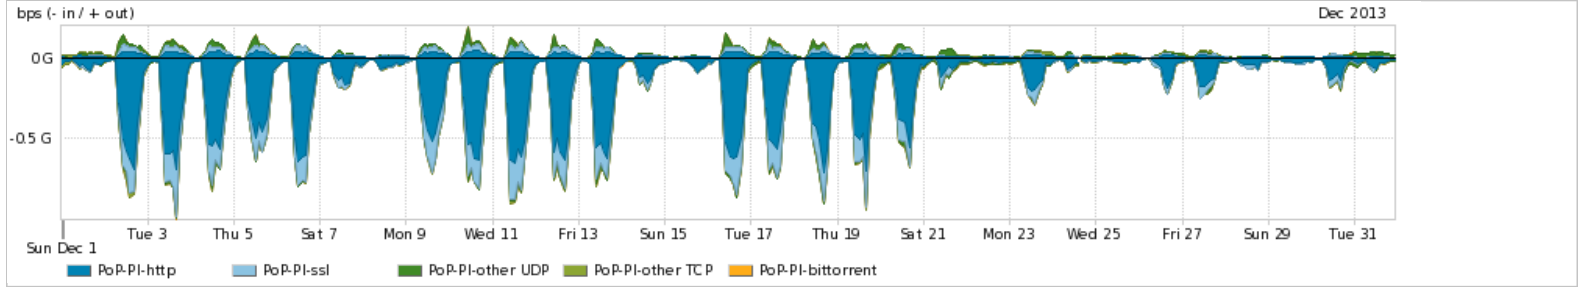

Distribuição do tráfego do PoP-PI por aplicação (análise em camada 3 e 4)

Average | Max | PCT95

PROFILE	APPLICATION	IN	OUT	TOTAL	
☒	PoP-PI	http	151.62 Mbps	15.03 Mbps	166.66 Mbps
☒	PoP-PI	ssl	42.02 Mbps	9.12 Mbps	51.14 Mbps
☒	PoP-PI	other UDP	5.12 Mbps	9.43 Mbps	14.55 Mbps
☒	PoP-PI	other TCP	3.11 Mbps	2.28 Mbps	5.39 Mbps
☐	PoP-PI	macromedia-fcs	1.76 Mbps	48.46 Kbps	1.81 Mbps