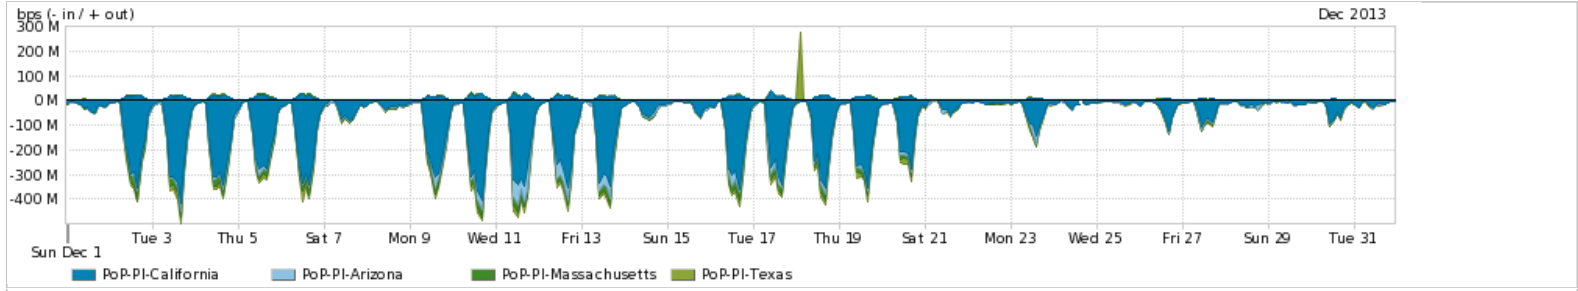

Distribuição do tráfego do PoP-PI por estado, província ou similar

Average | Max | PCT95

PROFILE	REGION	IN	OUT	TOTAL	
☒	PoP-PI	California	82.34 Mbps	5.03 Mbps	87.37 Mbps
☒	PoP-PI	Arizona	7.62 Mbps	130.63 Kbps	7.75 Mbps
☒	PoP-PI	Massachusetts	6.62 Mbps	663.96 Kbps	7.28 Mbps
☐	PoP-PI	District of Columbia	6.02 Mbps	339.01 Kbps	6.36 Mbps
☒	PoP-PI	Texas	4.83 Mbps	1.05 Mbps	5.88 Mbps
☐	PoP-PI	Washington	2.96 Mbps	1.60 Mbps	4.56 Mbps
☐	PoP-PI	New Jersey	3.20 Mbps	510.12 Kbps	3.71 Mbps
☐	PoP-PI	Sao Paulo	1.26 Mbps	1.74 Mbps	3.00 Mbps
☐	PoP-PI	Piaui	204.55 Kbps	2.07 Mbps	2.27 Mbps
☐	PoP-PI	Illinois	2.03 Mbps	63.93 Kbps	2.10 Mbps
☐	PoP-PI	Florida	1.97 Mbps	81.83 Kbps	2.05 Mbps
☐	PoP-PI	Connecticut	1.88 Mbps	118.84 Kbps	2.00 Mbps
☐	PoP-PI	New York	1.50 Mbps	106.63 Kbps	1.61 Mbps
☐	PoP-PI	Ile-de-France	953.03 Kbps	23.31 Kbps	976.34 Kbps
☐	PoP-PI	Noord-Holland	930.39 Kbps	21.37 Kbps	951.75 Kbps