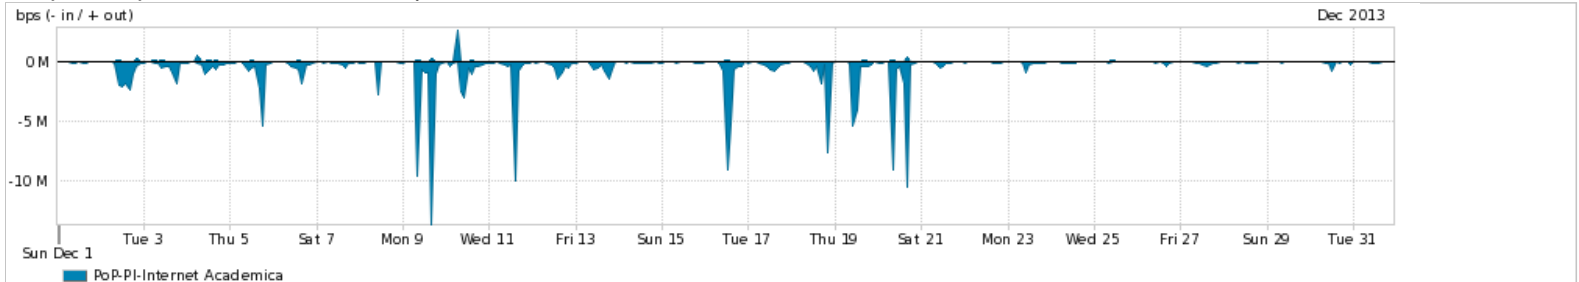

ASN - Número do sistema autônomo

Profile - Objeto gerenciável definido arbitrariamente no Peakflow através de diversos parâmetros (ex: bloco cidr, peer-as, as-path, bgp community, interface, etc)

**Utilização do serviço de Internet Commodity pelo PoP-PI**

[Average](#) | [Max](#) | [PCT95](#)

PROFILE	PROFILE	IN	OUT	TOTAL	
<input checked="" type="checkbox"/>	PoP-PI	Internet Commodity	70.52 Mbps	8.21 Mbps	78.73 Mbps

**Utilização das trocas de tráfego comerciais no Brasil pelo PoP-PI**

[Average](#) | [Max](#) | [PCT95](#)

PROFILE	PROFILE	IN	OUT	TOTAL	
<input checked="" type="checkbox"/>	PoP-PI	Parceiros	117.76 Mbps	28.66 Mbps	146.42 Mbps

**Utilização do serviço de Internet acadêmica internacional pelo PoP-PI**