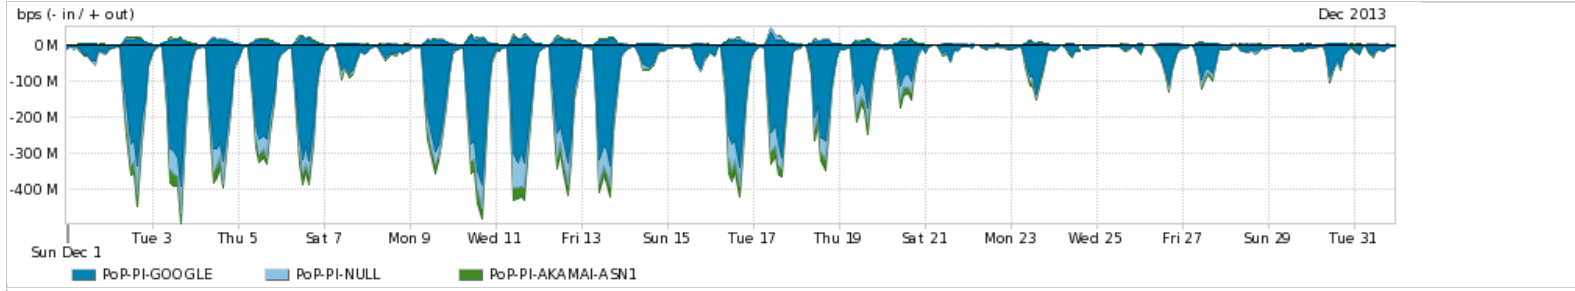

[Average](#) | [Max](#) | [PCT95](#)

PROFILE	PROFILE	IN	OUT	TOTAL	
<input checked="" type="checkbox"/>	PoP-PI	Internet Commodity	70.52 Mbps	8.21 Mbps	78.73 Mbps

**Utilização das trocas de tráfego comerciais no Brasil pelo PoP-PI**

[Average](#) | [Max](#) | [PCT95](#)

PROFILE	PROFILE	IN	OUT	TOTAL	
<input checked="" type="checkbox"/>	PoP-PI	Parceiros	117.76 Mbps	28.66 Mbps	146.42 Mbps

**Utilização do serviço de Internet acadêmica internacional pelo PoP-PI**

[Average](#) | [Max](#) | [PCT95](#)

PROFILE	PROFILE	IN	OUT	TOTAL	
<input checked="" type="checkbox"/>	PoP-PI	Internet Acadêmica	432.63 Kbps	38.56 Kbps	471.19 Kbps

Redes (AS's de origem) mais acessadas pelo PoP-PI