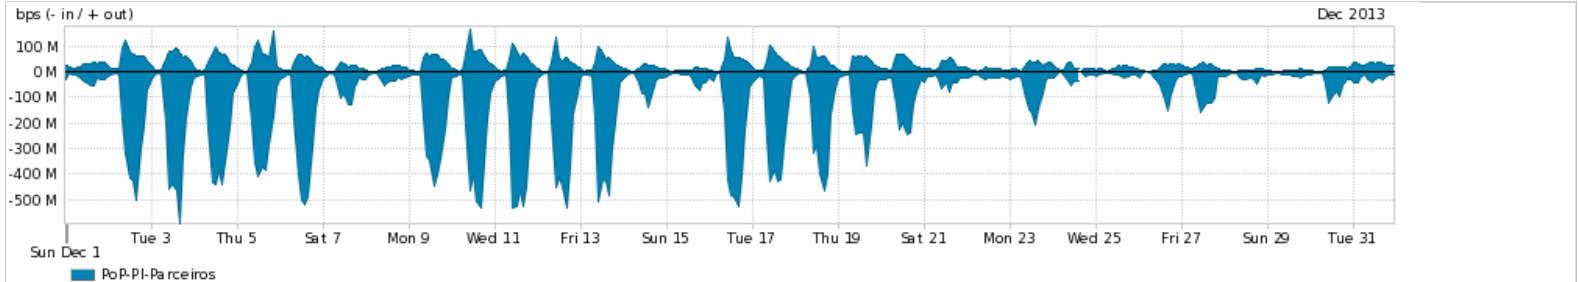

Os gráficos apresentados neste relatório de tráfego estão em formato *stack*, o que significa que seu valor é uma composição da soma dos componentes listados nas legendas localizadas logo abaixo dos gráficos. Os gráficos estão em "bps x tempo" e possuem dois eixos verticais, Out (positivo) e In (negativo).

ASN - Número do sistema autônomo

Profile - Objeto gerenciável definido arbitrariamente no Peakflow através de diversos parâmetros (ex: bloco cidr, peer-as, as-path, bgp community, interface, etc)

**Utilização do serviço de Internet Commodity pelo PoP-PI**

[Average](#) | [Max](#) | [PCT95](#)

PROFILE	PROFILE	IN	OUT	TOTAL	
<input checked="" type="checkbox"/>	PoP-PI	Internet Commodity	70.52 Mbps	8.21 Mbps	78.73 Mbps

**Utilização das trocas de tráfego comerciais no Brasil pelo PoP-PI**