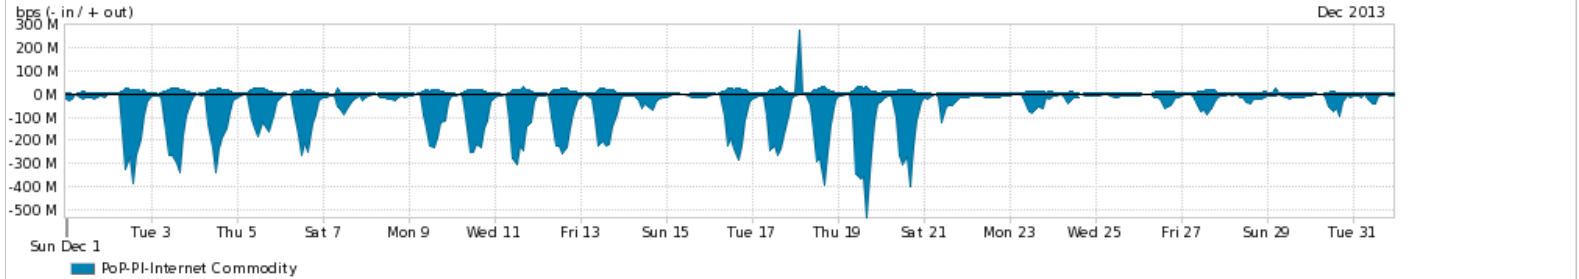

Os gráficos apresentados neste relatório de tráfego estão em formato *stack*, o que significa que seu valor é uma composição da soma dos componentes listados nas legendas localizadas logo abaixo dos gráficos. Os gráficos estão em "bps x tempo" e possuem dois eixos verticais, Out (positivo) e In (negativo).

A primeira coluna da tabela define o ponto de referência para entendimento dos valores de In e Out.

A contabilização do tráfego é sob o ponto de vista do AS da RNP, AS1916.

**Legenda:**

PoP - Ponto de presença da RNP

ASN - Número do sistema autônomo

Profile - Objeto gerenciável definido arbitrariamente no Peakflow através de diversos parâmetros (ex: bloco cidr, peer-as, as-path, bgp community, interface, etc)

**Utilização do serviço de Internet Commodity pelo PoP-PI**

[Average](#) | [Max](#) | [PCT95](#)

PROFILE	PROFILE	IN	OUT	TOTAL	
<input checked="" type="checkbox"/>	PoP-PI	Internet Commodity	70.52 Mbps	8.21 Mbps	78.73 Mbps

**Utilização das trocas de tráfego comerciais no Brasil pelo PoP-PI**