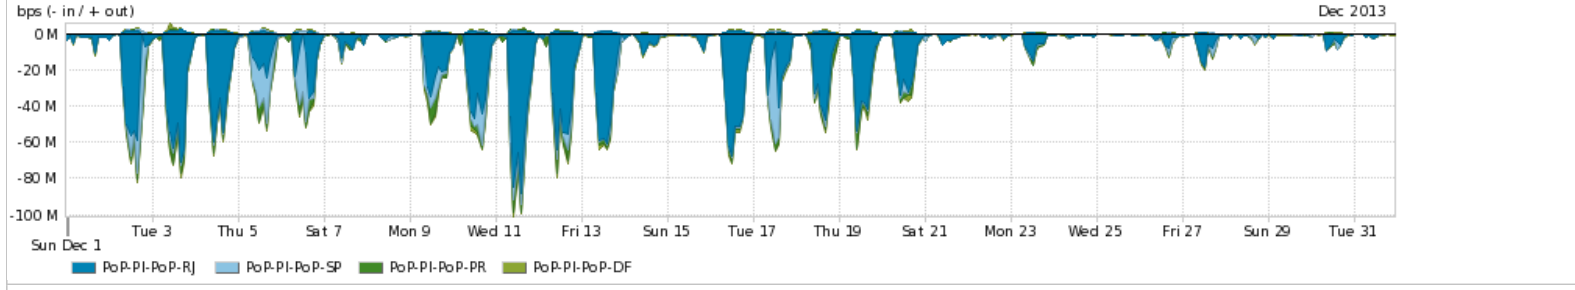

Interesse de tráfego do PoP-PI com os outros PoPs da RNP

Average | Max | PCT95

PROFILE	PROFILE	IN	OUT	TOTAL	
☒	PoP-PI	PoP-RJ	11.17 Mbps	343.22 Kbps	11.51 Mbps
☒	PoP-PI	PoP-SP	1.99 Mbps	88.14 Kbps	2.08 Mbps
☒	PoP-PI	PoP-PR	998.12 Kbps	37.28 Kbps	1.04 Mbps
☒	PoP-PI	PoP-DF	502.30 Kbps	193.69 Kbps	696.00 Kbps
☐	PoP-PI	PoP-MA	355.63 Kbps	49.06 Kbps	404.69 Kbps
☐	PoP-PI	PoP-RN	81.17 Kbps	89.37 Kbps	170.54 Kbps
☐	PoP-PI	PoP-MG	44.35 Kbps	121.63 Kbps	165.97 Kbps
☐	PoP-PI	PoP-SC	134.02 Kbps	15.41 Kbps	149.43 Kbps
☐	PoP-PI	PoP-PE	77.40 Kbps	35.14 Kbps	112.54 Kbps
☐	PoP-PI	PoP-RS	73.78 Kbps	34.39 Kbps	108.17 Kbps