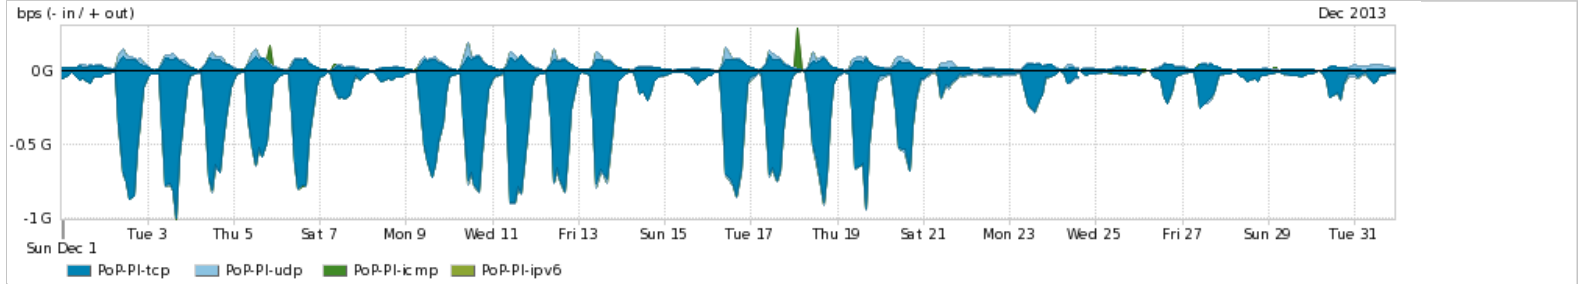

PROFILE	APPLICATION	IN	OUT	TOTAL	
☐	PoP-PI	opennap	27.23 Kbps	298.39 Kbps	325.62 Kbps
☐	PoP-PI	dns	157.59 Kbps	66.34 Kbps	223.93 Kbps
☒	PoP-PI	bittorrent	82.65 Kbps	93.23 Kbps	175.88 Kbps
☐	PoP-PI	smtp	83.63 Kbps	88.93 Kbps	172.56 Kbps
☐	PoP-PI	ssh	22.91 Kbps	118.36 Kbps	141.27 Kbps

Distribuição do tráfego do PoP-PI por protocolo

Average | Max | PCT95

PROFILE	PROTOCOL	IN	OUT	TOTAL	
☒	PoP-PI	tcp	198.92 Mbps	27.18 Mbps	226.10 Mbps
☒	PoP-PI	udp	5.36 Mbps	9.61 Mbps	14.96 Mbps
☒	PoP-PI	icmp	143.95 Kbps	1.33 Mbps	1.48 Mbps
☒	PoP-PI	ipv6	2.00 bps	29.00 bps	31.00 bps
☐	PoP-PI	220	0.00 bps	0.00 bps	0.00 bps
☐	PoP-PI	ipv6-nonxt	0.00 bps	0.00 bps	0.00 bps
☐	PoP-PI	gre	0.00 bps	0.00 bps	0.00 bps

For assistance with this product, please contact support@arbornetworks.com.