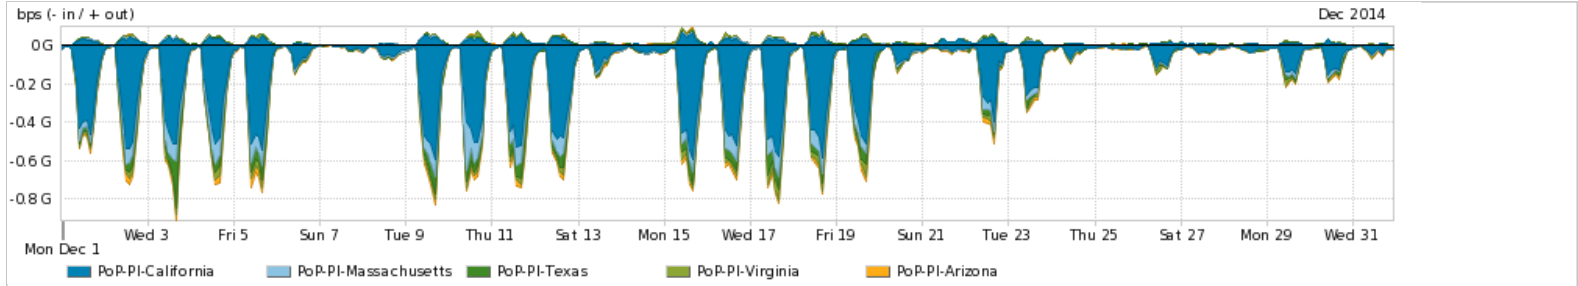

Distribuição do tráfego do PoP-PI por estado, província ou similar

Average | Max | PCT95

PROFILE	REGION	IN	OUT	TOTAL	
☒	PoP-PI	California	127.99 Mbps	11.07 Mbps	139.07 Mbps
☒	PoP-PI	Massachusetts	21.10 Mbps	996.54 Kbps	22.10 Mbps
☒	PoP-PI	Texas	14.18 Mbps	1.71 Mbps	15.89 Mbps
☒	PoP-PI	Virginia	8.18 Mbps	2.51 Mbps	10.68 Mbps
☒	PoP-PI	Arizona	7.79 Mbps	285.45 Kbps	8.08 Mbps
☐	PoP-PI	Sao Paulo	3.94 Mbps	3.92 Mbps	7.86 Mbps
☐	PoP-PI	Florida	7.48 Mbps	333.86 Kbps	7.82 Mbps
☐	PoP-PI	Washington	5.22 Mbps	1.41 Mbps	6.63 Mbps
☐	PoP-PI	Piaui	499.13 Kbps	4.08 Mbps	4.57 Mbps
☐	PoP-PI	Noord-Holland	3.14 Mbps	69.11 Kbps	3.21 Mbps
☐	PoP-PI	North Carolina	2.88 Mbps	227.48 Kbps	3.11 Mbps
☐	PoP-PI	Colorado	2.97 Mbps	52.14 Kbps	3.02 Mbps
☐	PoP-PI	Quebec	2.42 Mbps	227.80 Kbps	2.64 Mbps
☐	PoP-PI	Rio de Janeiro	969.71 Kbps	1.60 Mbps	2.57 Mbps
☐	PoP-PI	Delaware	2.08 Mbps	110.48 Kbps	2.19 Mbps