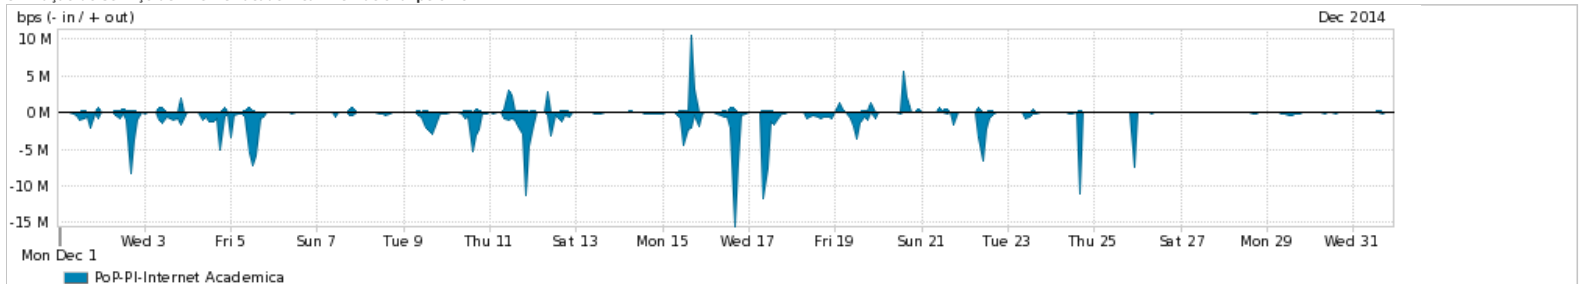

Utilização do serviço de Internet acadêmica internacional pelo PoP-PI

PROFILE	PROFILE	IN	OUT	TOTAL	
☒	PoP-PI	Internet Academica	651.19 Kbps	165.67 Kbps	816.86 Kbps