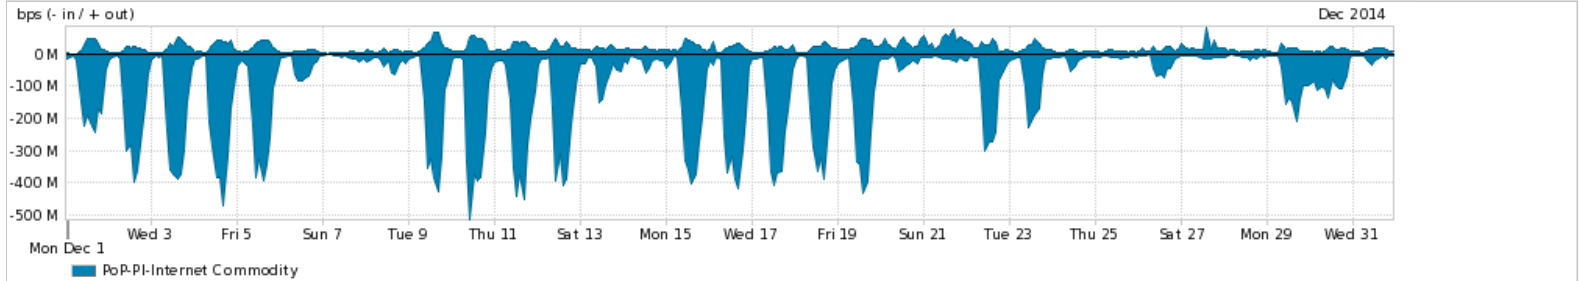

Os gráficos apresentados neste relatório de tráfego estão em formato stack, o que significa que seu valor é uma composição da soma dos componentes listados nas legendas localizadas logo abaixo dos gráficos. Os gráficos estão em "bps x tempo" e possuem dois eixos verticais, Out (positivo) e In (negativo).

A primeira coluna da tabela define o ponto de referência para o entendimento dos valores de In e Out.

A contabilização do tráfego é sob o ponto de vista do AS da RNP, AS1916.

Legenda:

PoP - Ponto de presença da RNP

Parceiros - Provedores comerciais que a RNP mantém acordos de troca de tráfego

Internet Acadêmica - Acesso às redes acadêmicas internacionais, serviço atualmente provido pela RedClara

Internet commodity - Acesso pago à Internet global que é oferecido gratuitamente pela RNP aos seus clientes

ASN - Número do sistema autônomo

Profile - Objeto gerenciável definido arbitrariamente no Peakflow através de diversos parâmetros (ex: bloco cidr, peer-as, as-path, bgp community, interface, etc)

Utilização do serviço de Internet Commodity pelo PoP-PI