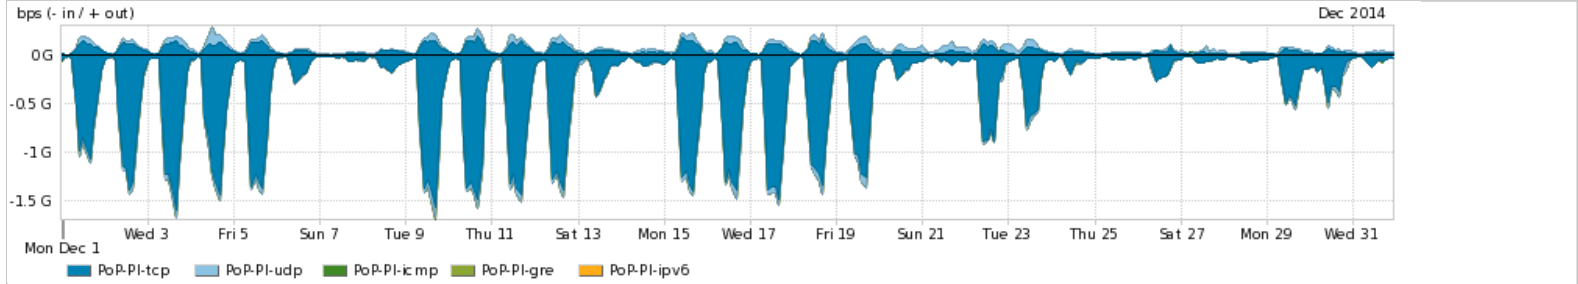

PROFILE	APPLICATION	IN	OUT	TOTAL
☒	PoP-PI	bittorrent	1.63 Mbps	790.21 Kbps	2.42 Mbps
☐	PoP-PI	macromedia-fcs	1.93 Mbps	98.82 Kbps	2.03 Mbps
☐	PoP-PI	sip	504.16 Kbps	737.14 Kbps	1.24 Mbps
☐	PoP-PI	opennap	61.02 Kbps	598.12 Kbps	659.14 Kbps
☐	PoP-PI	dns	279.55 Kbps	163.23 Kbps	442.78 Kbps

Distribuição do tráfego do PoP-PI por protocolo

Average | Max | PCT95

	PROFILE	PROTOCOL	IN	OUT	TOTAL
☒	PoP-PI	tcp	350.99 Mbps	45.33 Mbps	396.32 Mbps
☒	PoP-PI	udp	18.31 Mbps	28.41 Mbps	46.73 Mbps
☒	PoP-PI	icmp	144.15 Kbps	154.66 Kbps	298.81 Kbps
☐	PoP-PI	esp	44.67 Kbps	77.86 Kbps	122.53 Kbps
☒	PoP-PI	gre	6.33 Kbps	16.78 Kbps	23.11 Kbps
☒	PoP-PI	ipv6	0.00 bps	46.00 bps	46.00 bps
☐	PoP-PI	sctp	2.00 bps	0.00 bps	2.00 bps
☐	PoP-PI	rsvp	0.00 bps	0.00 bps	0.00 bps

For assistance with this product, please contact support@arbornetworks.com.