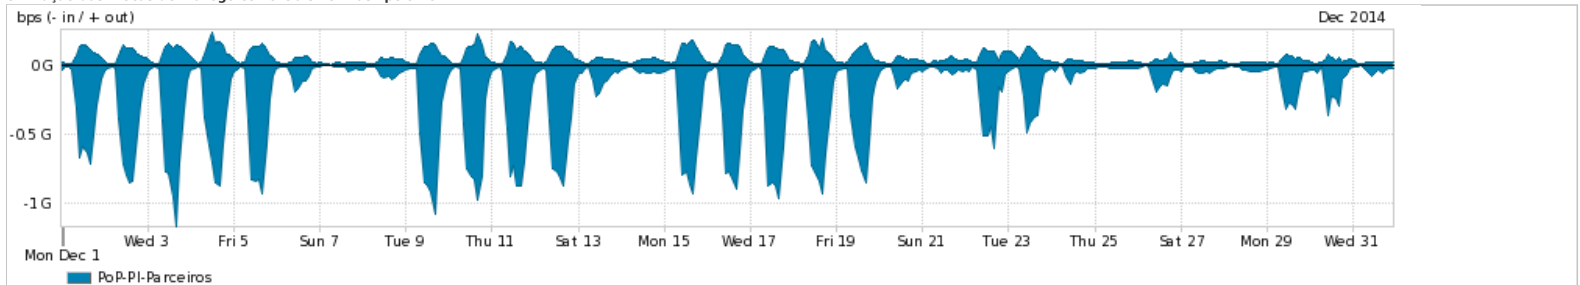

Os gráficos apresentados neste relatório de tráfego estão em formato stack, o que significa que seu valor é uma composição da soma dos componentes listados nas legendas localizadas logo abaixo dos gráficos. Os gráficos estão em "bps x tempo" e possuem dois eixos verticais, Out (positivo) e In (negativo).

ASN - Número do sistema autônomo

Profile - Objeto gerenciável definido arbitrariamente no Peakflow através de diversos parâmetros (ex: bloco cidr, peer-as, as-path, bgp community, interface, etc)

Utilização do serviço de Internet Commodity pelo PoP-PI

PROFILE	PROFILE	IN	OUT	TOTAL	
<input checked="" type="checkbox"/>	PoP-PI	Internet Commodity	103.99 Mbps	17.98 Mbps	121.96 Mbps

Utilização das trocas de tráfego comerciais no Brasil pelo PoP-PI

PROFILE	PROFILE	IN	OUT	TOTAL	
<input checked="" type="checkbox"/>	PoP-PI	Parceiros	225.07 Mbps	53.82 Mbps	278.89 Mbps