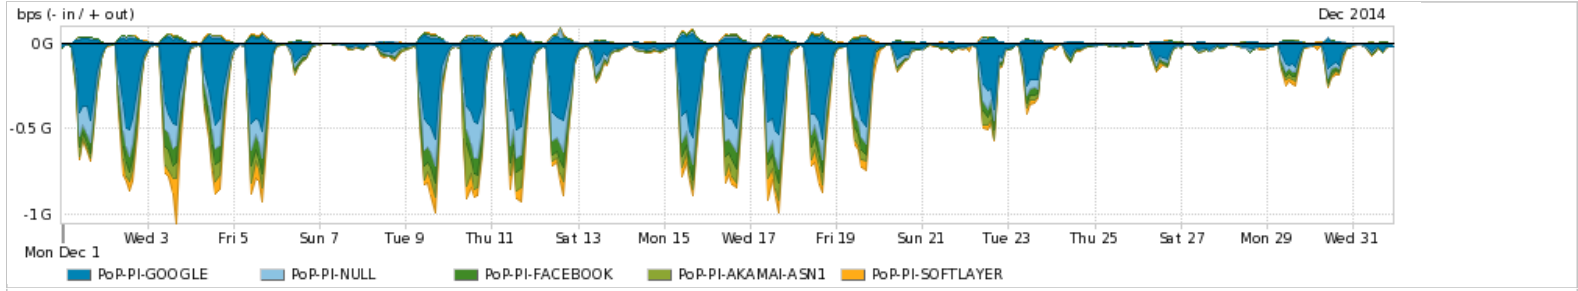

Os gráficos apresentados neste relatório de tráfego estão em formato stack, o que significa que seu valor é uma composição da soma dos componentes listados nas legendas localizadas logo abaixo dos gráficos. Os gráficos estão em "bps x tempo" e possuem dois eixos verticais, Out (positivo) e In (negativo).

ASN - Número do sistema autônomo

Profile - Objeto gerenciável definido arbitrariamente no Peakflow através de diversos parâmetros (ex: bloco cidr, peer-as, as-path, bgp community, interface, etc)

Utilização do serviço de Internet Commodity pelo PoP-PI

PROFILE	PROFILE	IN	OUT	TOTAL	
<input checked="" type="checkbox"/>	PoP-PI	Internet Commodity	103.99 Mbps	17.98 Mbps	121.96 Mbps

Utilização das trocas de tráfego comerciais no Brasil pelo PoP-PI

PROFILE	PROFILE	IN	OUT	TOTAL	
<input checked="" type="checkbox"/>	PoP-PI	Parceiros	225.07 Mbps	53.82 Mbps	278.89 Mbps

Utilização do serviço de Internet acadêmica internacional pelo PoP-PI

PROFILE	PROFILE	IN	OUT	TOTAL	
<input checked="" type="checkbox"/>	PoP-PI	Internet Academica	651.19 Kbps	165.67 Kbps	816.86 Kbps

Redes (AS's de origem) mais acessadas pelo PoP-PI