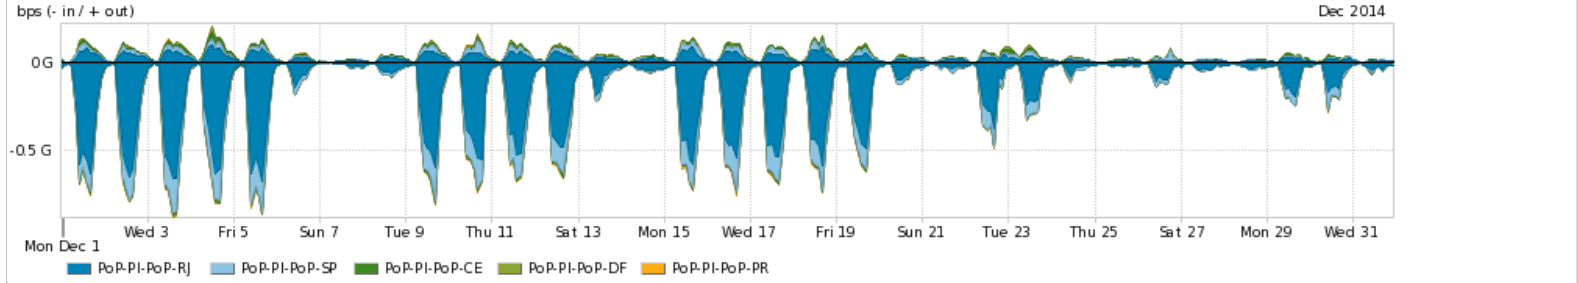

Interesse de tráfego do PoP-PI com os outros PoPs da RNP

Average | Max | PCT95

PROFILE	PROFILE	IN	OUT	TOTAL	
☒	PoP-PI	PoP-RJ	137.98 Mbps	22.18 Mbps	160.16 Mbps
☒	PoP-PI	PoP-SP	40.20 Mbps	10.58 Mbps	50.78 Mbps
☒	PoP-PI	PoP-CE	2.09 Mbps	5.17 Mbps	7.26 Mbps
☒	PoP-PI	PoP-DF	1.55 Mbps	3.83 Mbps	5.38 Mbps
☒	PoP-PI	PoP-PR	1.69 Mbps	251.76 Kbps	1.94 Mbps
☐	PoP-PI	PoP-MG	343.16 Kbps	387.17 Kbps	730.33 Kbps
☐	PoP-PI	PoP-MA	444.13 Kbps	172.63 Kbps	616.76 Kbps
☐	PoP-PI	PoP-PA	141.39 Kbps	382.63 Kbps	524.01 Kbps
☐	PoP-PI	PoP-RS	295.37 Kbps	195.26 Kbps	490.63 Kbps
☐	PoP-PI	PoP-PE	180.21 Kbps	294.90 Kbps	475.11 Kbps