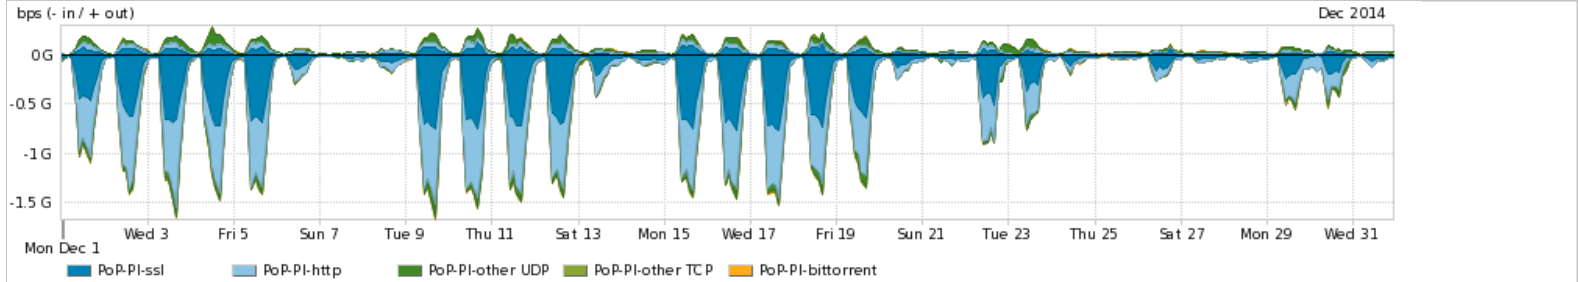

Distribuição do tráfego do PoP-PI por aplicação (análise em camada 3 e 4)

Average | Max | PCT95

PROFILE	APPLICATION	IN	OUT	TOTAL	
☒	PoP-PI	ssl	172.27 Mbps	20.22 Mbps	192.49 Mbps
☒	PoP-PI	http	170.59 Mbps	21.00 Mbps	191.59 Mbps
☒	PoP-PI	other UDP	17.46 Mbps	22.51 Mbps	39.97 Mbps
☒	PoP-PI	other TCP	4.44 Mbps	2.38 Mbps	6.82 Mbps
☐	PoP-PI	ntp	45.59 Kbps	5.03 Mbps	5.07 Mbps