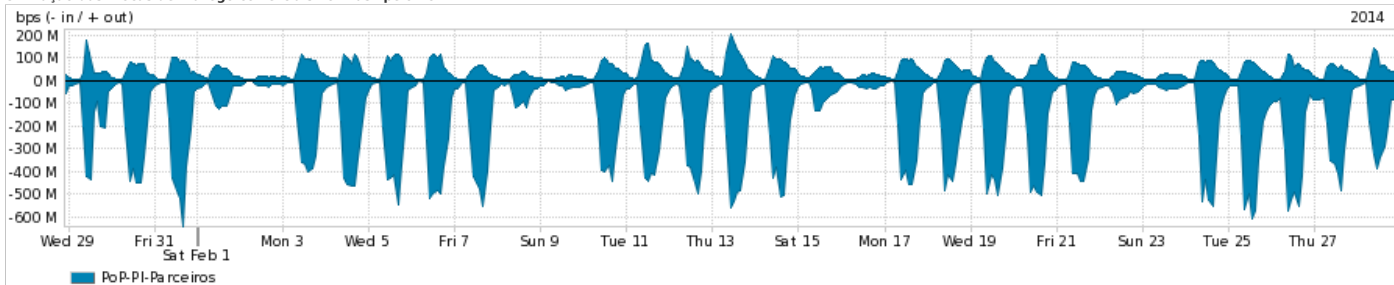

Os gráficos apresentados neste relatório de tráfego estão em formato stack, o que significa que seu valor é uma composição da soma dos componentes listados nas legendas localizadas logo abaixo dos gráficos. Os gráficos estão em "bps x tempo" e possuem dois eixos verticais, Out (positivo) e In (negativo).

A primeira coluna da tabela define o ponto de referência para entendimento dos valores de In e Out.

A contabilização do tráfego é sob o ponto de vista do AS da RNP, AS1916.

Legenda:

PoP - Ponto de presença da RNP

ASN - Número do sistema autônomo

Profile - Objeto gerenciável definido arbitrariamente no Peakflow através de diversos parâmetros (ex: bloco cidr, peer-as, as-path, bgp community, interface, etc)

Utilização do serviço de Internet Commodity pelo PoP-PI

Average | Max | PCT95

PROFILE	PROFILE	IN	OUT	TOTAL	
<input checked="" type="checkbox"/>	PoP-PI	Internet Commodity	88.97 Mbps	12.36 Mbps	101.33 Mbps

Utilização das trocas de tráfego comerciais no Brasil pelo PoP-PI