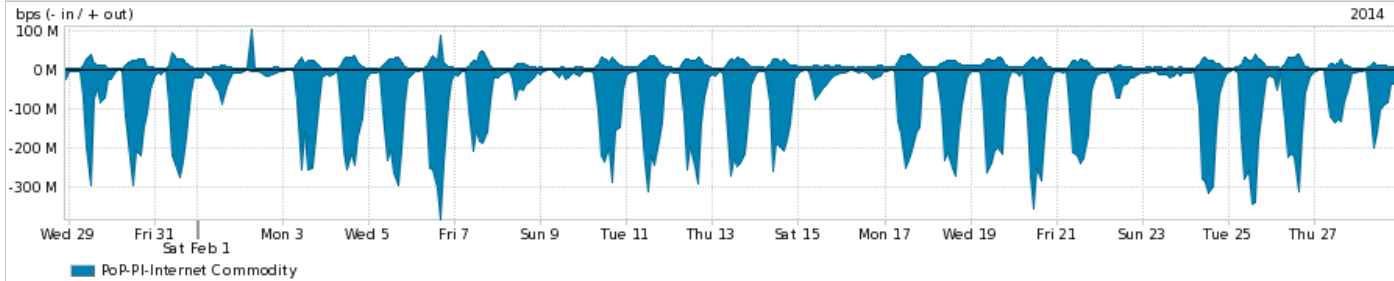

Os gráficos apresentados neste relatório de tráfego estão em formato stack, o que significa que seu valor é uma composição da soma dos componentes listados nas legendas localizadas logo abaixo dos gráficos. Os gráficos estão em "bps x tempo" e possuem dois eixos verticais, Out (positivo) e In (negativo).

A primeira coluna da tabela define o ponto de referência para entendimento dos valores de In e Out.

A contabilização do tráfego é sob o ponto de vista do AS da RNP, AS1916.

Legenda:

PoP - Ponto de presença da RNP

Parceiros - Provedores comerciais que a RNP mantém acordos de troca de tráfego

Internet Acadêmica - Acesso às redes acadêmicas internacionais, serviço atualmente provido pela RedClara

Internet commodity - Acesso pago à Internet global que é oferecido gratuitamente pela RNP aos seus clientes

ASN - Número do sistema autônomo

Profile - Objeto gerenciável definido arbitrariamente no Peakflow através de diversos parâmetros (ex: bloco cidr, peer-as, as-path, bgp community, interface, etc)

Utilização do serviço de Internet Commodity pelo PoP-PI