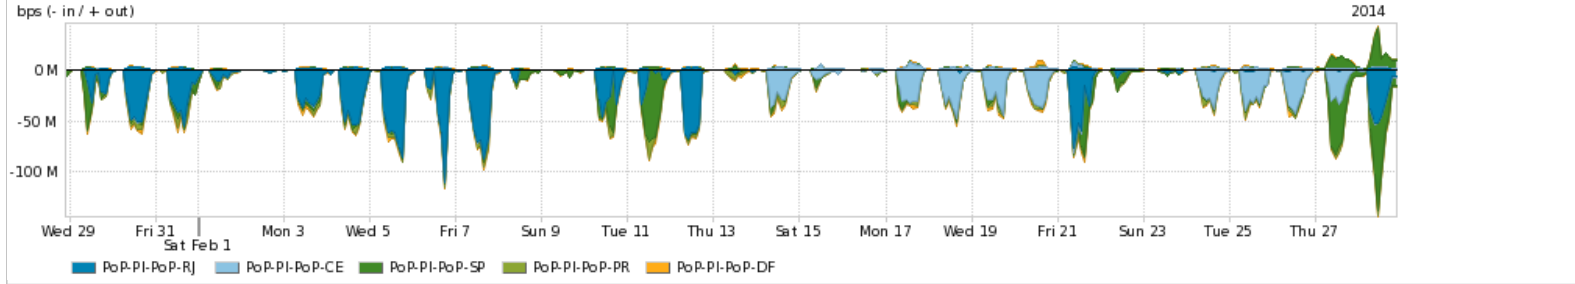

Interesse de tráfego do PoP-PI com os outros PoPs da RNP

Average | Max | PCT95

PROFILE	PROFILE	IN	OUT	TOTAL	
☒	PoP-PI	PoP-RJ	9.61 Mbps	317.61 Kbps	9.93 Mbps
☒	PoP-PI	PoP-CE	4.77 Mbps	436.36 Kbps	5.21 Mbps
☒	PoP-PI	PoP-SP	4.11 Mbps	665.75 Kbps	4.77 Mbps
☒	PoP-PI	PoP-PR	1.45 Mbps	91.71 Kbps	1.54 Mbps
☒	PoP-PI	PoP-DF	822.11 Kbps	276.04 Kbps	1.10 Mbps
☐	PoP-PI	PoP-MA	442.50 Kbps	64.87 Kbps	507.37 Kbps
☐	PoP-PI	PoP-SC	451.61 Kbps	42.54 Kbps	494.15 Kbps
☐	PoP-PI	PoP-RS	309.19 Kbps	69.53 Kbps	378.72 Kbps
☐	PoP-PI	PoP-RN	139.01 Kbps	108.99 Kbps	248.00 Kbps
☐	PoP-PI	PoP-PE	93.58 Kbps	35.78 Kbps	129.37 Kbps