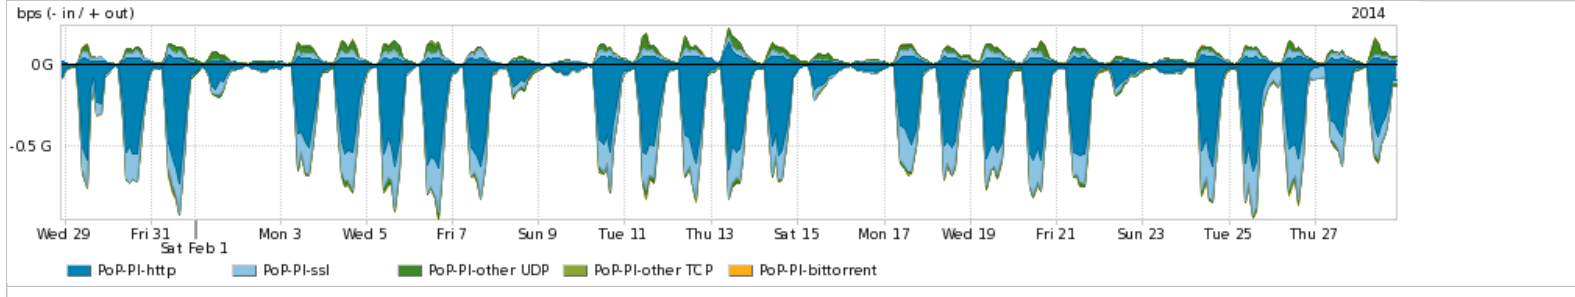

Distribuição do tráfego do PoP-PI por aplicação (análise em camada 3 e 4)

Average | Max | PCT95

PROFILE	APPLICATION	IN	OUT	TOTAL	
☒	PoP-PI	http	198.52 Mbps	22.74 Mbps	221.26 Mbps
☒	PoP-PI	ssl	69.48 Mbps	13.85 Mbps	83.32 Mbps
☒	PoP-PI	other UDP	6.39 Mbps	14.42 Mbps	20.81 Mbps
☒	PoP-PI	other TCP	3.59 Mbps	2.00 Mbps	5.60 Mbps
☐	PoP-PI	macromedia-fcs	1.93 Mbps	115.95 Kbps	2.05 Mbps