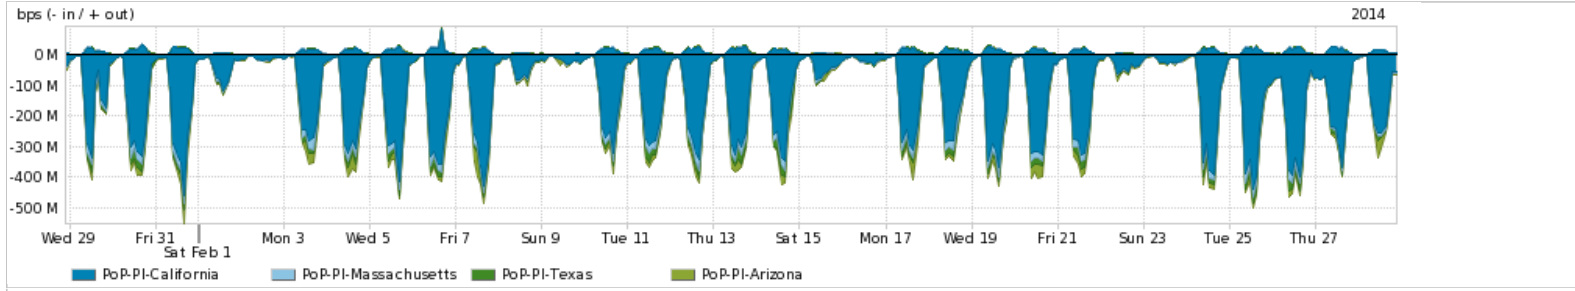

Distribuição do tráfego do PoP-PI por estado, província ou similar

Average | Max | PCT95

PROFILE	REGION	IN	OUT	TOTAL	
☒	PoP-PI	California	120.11 Mbps	7.22 Mbps	127.33 Mbps
☒	PoP-PI	Massachusetts	8.61 Mbps	875.77 Kbps	9.49 Mbps
☒	PoP-PI	Texas	7.46 Mbps	987.89 Kbps	8.45 Mbps
☒	PoP-PI	Arizona	8.18 Mbps	152.72 Kbps	8.33 Mbps
☐	PoP-PI	District of Columbia	6.54 Mbps	492.97 Kbps	7.03 Mbps
☐	PoP-PI	Washington	3.64 Mbps	2.19 Mbps	5.84 Mbps
☐	PoP-PI	New Jersey	4.57 Mbps	774.00 Kbps	5.35 Mbps
☐	PoP-PI	Piaui	321.68 Kbps	3.20 Mbps	3.52 Mbps
☐	PoP-PI	Sao Paulo	1.49 Mbps	1.97 Mbps	3.46 Mbps
☐	PoP-PI	Florida	3.04 Mbps	153.80 Kbps	3.19 Mbps
☐	PoP-PI	Illinois	2.87 Mbps	116.21 Kbps	2.99 Mbps
☐	PoP-PI	Wisconsin	2.77 Mbps	69.51 Kbps	2.84 Mbps
☐	PoP-PI	New York	2.50 Mbps	143.74 Kbps	2.65 Mbps
☐	PoP-PI	Connecticut	1.75 Mbps	120.06 Kbps	1.87 Mbps
☐	PoP-PI	Colorado	1.10 Mbps	107.85 Kbps	1.20 Mbps