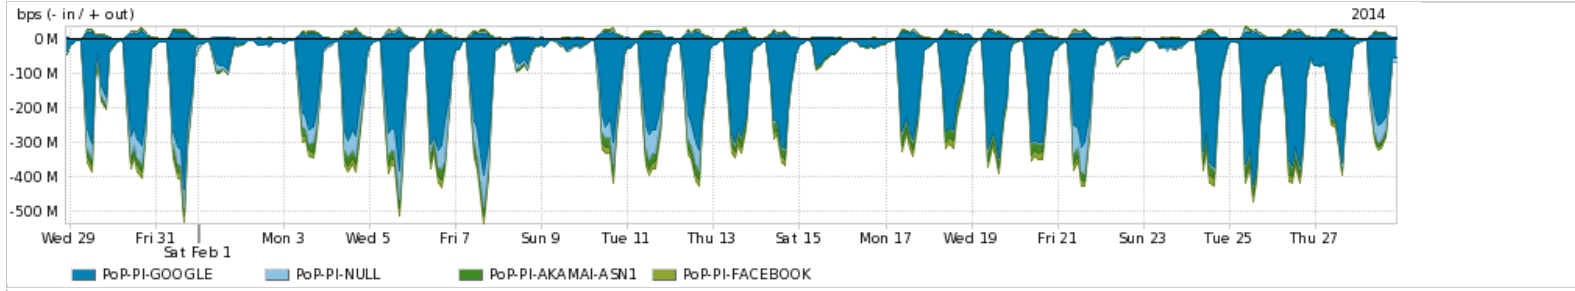

Os gráficos apresentados neste relatório de tráfego estão em formato stack, o que significa que seu valor é uma composição da soma dos componentes listados nas legendas localizadas logo abaixo dos gráficos. Os gráficos estão em "bps x tempo" e possuem dois eixos verticais, Out (positivo) e In (negativo).

Average | Max | PCT95

PROFILE	PROFILE	IN	OUT	TOTAL	
<input checked="" type="checkbox"/>	PoP-PI	Internet Commodity	88.97 Mbps	12.36 Mbps	101.33 Mbps

Utilização das trocas de tráfego comerciais no Brasil pelo PoP-PI

Average | Max | PCT95

PROFILE	PROFILE	IN	OUT	TOTAL	
<input checked="" type="checkbox"/>	PoP-PI	Parceiros	176.02 Mbps	42.59 Mbps	218.61 Mbps

Utilização do serviço de Internet acadêmica internacional pelo PoP-PI

Average | Max | PCT95

PROFILE	PROFILE	IN	OUT	TOTAL	
<input checked="" type="checkbox"/>	PoP-PI	Internet Acadêmica	521.37 Kbps	77.64 Kbps	599.01 Kbps

Redes (AS's de origem) mais acessadas pelo PoP-PI

Average | Max | PCT95