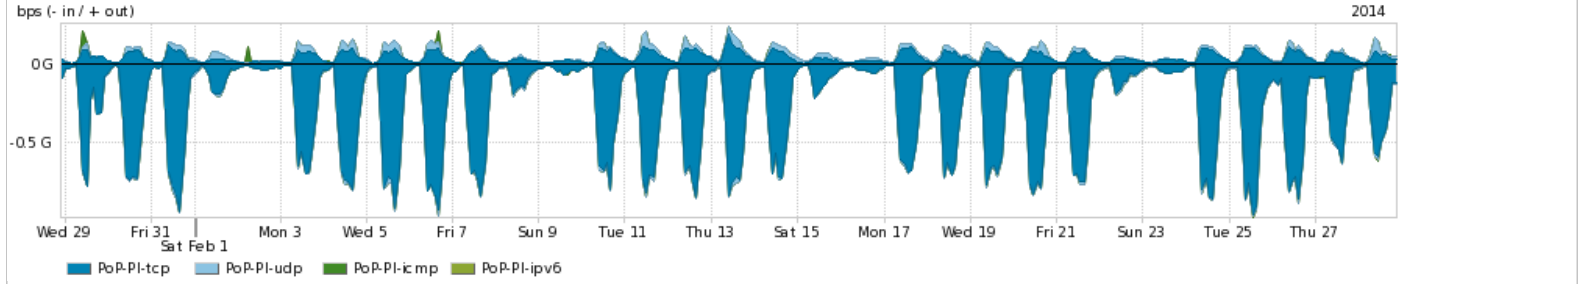

PROFILE	APPLICATION	IN	OUT	TOTAL
☒	PoP-PI	bittorrent	580.10 Kbps	220.58 Kbps	800.68 Kbps
☐	PoP-PI	ntp	20.81 Kbps	758.97 Kbps	779.78 Kbps
☐	PoP-PI	opennap	62.34 Kbps	598.75 Kbps	661.08 Kbps
☐	PoP-PI	afs	61.73 Kbps	356.03 Kbps	417.76 Kbps
☐	PoP-PI	dns	221.42 Kbps	128.37 Kbps	349.79 Kbps

Distribuição do tráfego do PoP-PI por protocolo

Average | Max | PCT95

	PROFILE	PROTOCOL	IN	OUT	TOTAL
☒	PoP-PI	tcp	274.66 Mbps	39.79 Mbps	314.44 Mbps
☒	PoP-PI	udp	6.78 Mbps	15.74 Mbps	22.52 Mbps
☒	PoP-PI	icmp	147.73 Kbps	855.80 Kbps	1.00 Mbps
☐	PoP-PI	gre	158.43 Kbps	9.12 Kbps	167.55 Kbps
☒	PoP-PI	ipv6	20.00 bps	26.00 bps	46.00 bps
☐	PoP-PI	rsvp	0.00 bps	2.00 bps	2.00 bps
☐	PoP-PI	ipv6-frag	0.00 bps	1.00 bps	1.00 bps
☐	PoP-PI	ipv6-icmp	0.00 bps	0.00 bps	0.00 bps
☐	PoP-PI	255	0.00 bps	0.00 bps	0.00 bps

For assistance with this product, please contact support@arbornetworks.com.