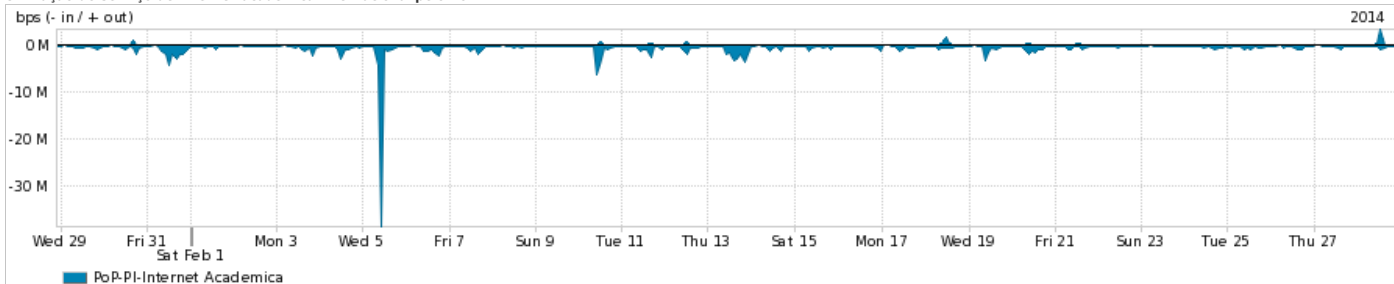

Average | Max | PCT95

PROFILE	PROFILE	IN	OUT	TOTAL	
<input checked="" type="checkbox"/>	PoP-PI	Internet Commodity	88.97 Mbps	12.36 Mbps	101.33 Mbps

Utilização das trocas de tráfego comerciais no Brasil pelo PoP-PI

Average | Max | PCT95

PROFILE	PROFILE	IN	OUT	TOTAL	
<input checked="" type="checkbox"/>	PoP-PI	Parceiros	176.02 Mbps	42.59 Mbps	218.61 Mbps

Utilização do serviço de Internet acadêmica internacional pelo PoP-PI