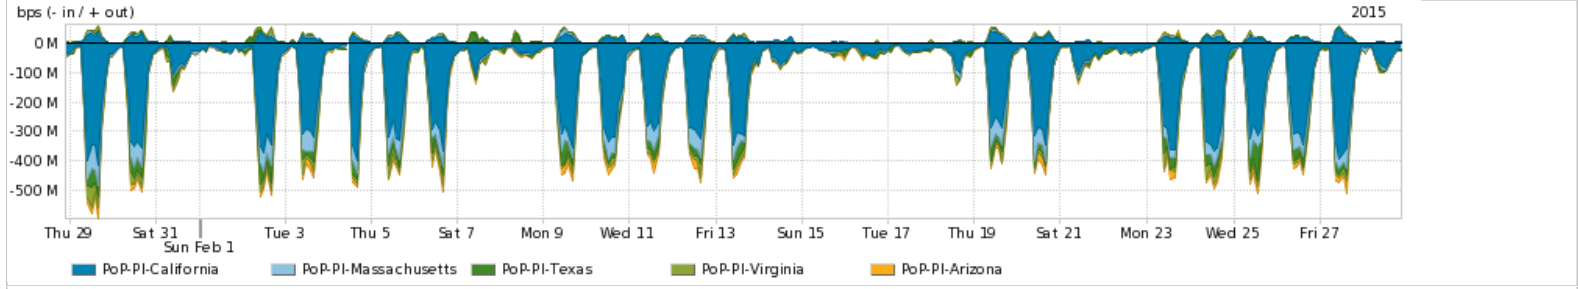

Distribuição do tráfego do PoP-PI por estado, província ou similar

Average | Max | PCT95

PROFILE	REGION	IN	OUT	TOTAL	
☒	PoP-PI	California	103.05 Mbps	8.10 Mbps	111.14 Mbps
☒	PoP-PI	Massachusetts	15.82 Mbps	751.18 Kbps	16.58 Mbps
☒	PoP-PI	Texas	11.36 Mbps	1.54 Mbps	12.90 Mbps
☒	PoP-PI	Virginia	7.27 Mbps	1.73 Mbps	9.00 Mbps
☒	PoP-PI	Arizona	6.83 Mbps	200.40 Kbps	7.03 Mbps
☐	PoP-PI	Sao Paulo	3.23 Mbps	2.74 Mbps	5.97 Mbps
☐	PoP-PI	Washington	4.64 Mbps	1.23 Mbps	5.87 Mbps
☐	PoP-PI	Florida	4.49 Mbps	199.84 Kbps	4.69 Mbps
☐	PoP-PI	North Carolina	2.40 Mbps	1.39 Mbps	3.79 Mbps
☐	PoP-PI	Piaui	366.20 Kbps	3.08 Mbps	3.45 Mbps
☐	PoP-PI	Noord-Holland	2.93 Mbps	100.60 Kbps	3.03 Mbps
☐	PoP-PI	Quebec	2.19 Mbps	106.55 Kbps	2.30 Mbps
☐	PoP-PI	Delaware	2.07 Mbps	42.33 Kbps	2.12 Mbps
☐	PoP-PI	Gelderland	1.68 Mbps	51.98 Kbps	1.74 Mbps
☐	PoP-PI	Rio de Janeiro	729.93 Kbps	895.20 Kbps	1.63 Mbps