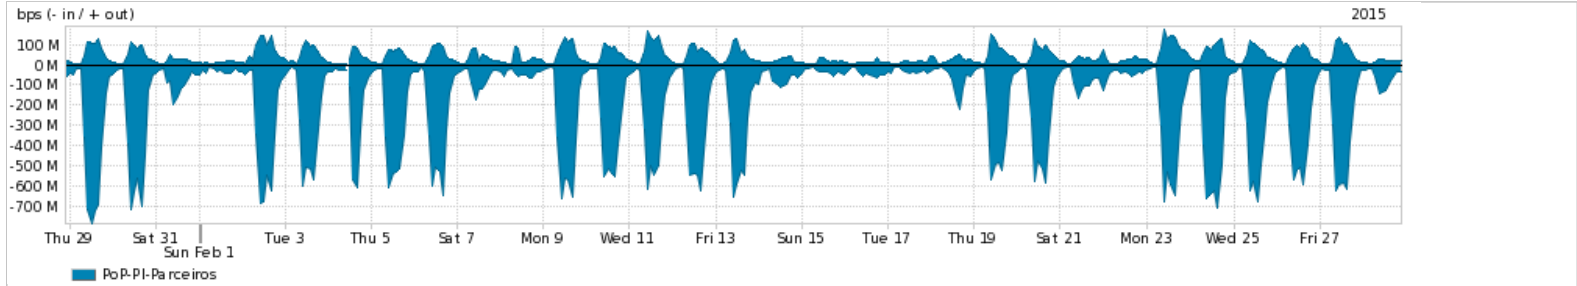

Os gráficos apresentados neste relatório de tráfego estão em formato stack, o que significa que seu valor é uma composição da soma dos componentes listados nas legendas localizadas logo abaixo dos gráficos. Os gráficos estão em "bps x tempo" e possuem dois eixos verticais, Out (positivo) e In (negativo).  
 A primeira coluna da tabela define o ponto de referência para entendimento dos valores de In e Out.  
 A contabilização do tráfego é sob o ponto de vista do AS da RNP, AS1916.

- Legenda:
- PoP - Ponto de presença da RNP
  - Parceiros - Provedores comerciais que a RNP mantém acordos de troca de tráfego
  - Internet Acadêmica - Acesso às redes acadêmicas internacionais, serviço atualmente provido pela RedClara
  - Internet commodity - Acesso pago à Internet global que é oferecido gratuitamente pela RNP aos seus clientes
  - ASN - Número do sistema autônomo
  - Profile - Objeto gerenciável definido arbitrariamente no Peakflow através de diversos parâmetros (ex: bloco cidr, peer-as, as-path, bgp community, interface, etc)

Utilização do serviço de Internet Commodity pelo PoP-PI

Average | Max | PCT95

PROFILE	PROFILE	IN	OUT	TOTAL	
<input checked="" type="checkbox"/>	PoP-PI	Internet Commodity	80.02 Mbps	9.43 Mbps	89.46 Mbps

Utilização das trocas de tráfego comerciais no Brasil pelo PoP-PI