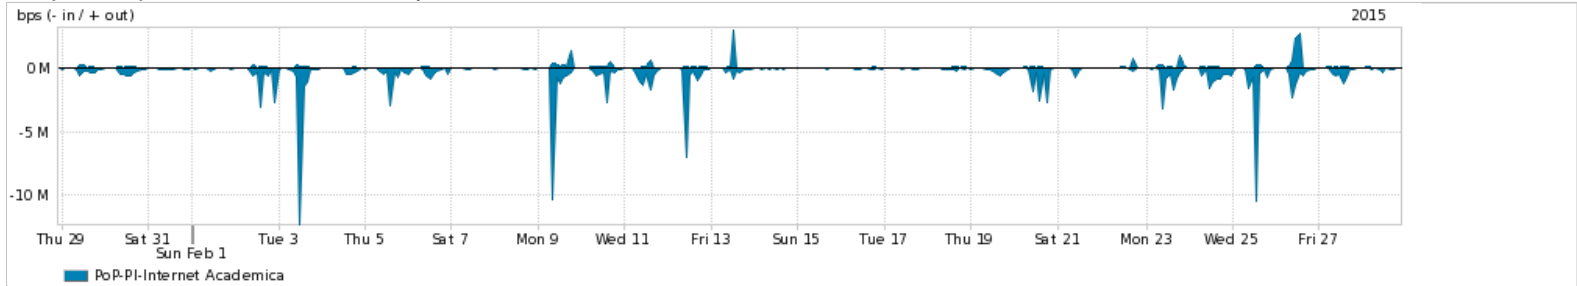

Os gráficos apresentados neste relatório de tráfego estão em formato stack, o que significa que seu valor é uma composição da soma dos componentes listados nas legendas localizadas logo abaixo dos gráficos. Os gráficos estão em "bps x tempo" e possuem dois eixos verticais, Out (positivo) e In (negativo).  
 A primeira coluna da tabela define o ponto de referência para entendimento dos valores de In e Out.  
 A contabilização do tráfego é sob o ponto de vista do AS da RNP, AS1916.

Utilização do serviço de Internet Commodity pelo PoP-PI

Average | Max | PCT95

PROFILE	PROFILE	IN	OUT	TOTAL	
<input checked="" type="checkbox"/>	PoP-PI	Internet Commodity	80.02 Mbps	9.43 Mbps	89.46 Mbps

Utilização das trocas de tráfego comerciais no Brasil pelo PoP-PI

Average | Max | PCT95

PROFILE	PROFILE	IN	OUT	TOTAL	
<input checked="" type="checkbox"/>	PoP-PI	Parceiros	189.61 Mbps	40.87 Mbps	230.47 Mbps

Utilização do serviço de Internet acadêmica internacional pelo PoP-PI