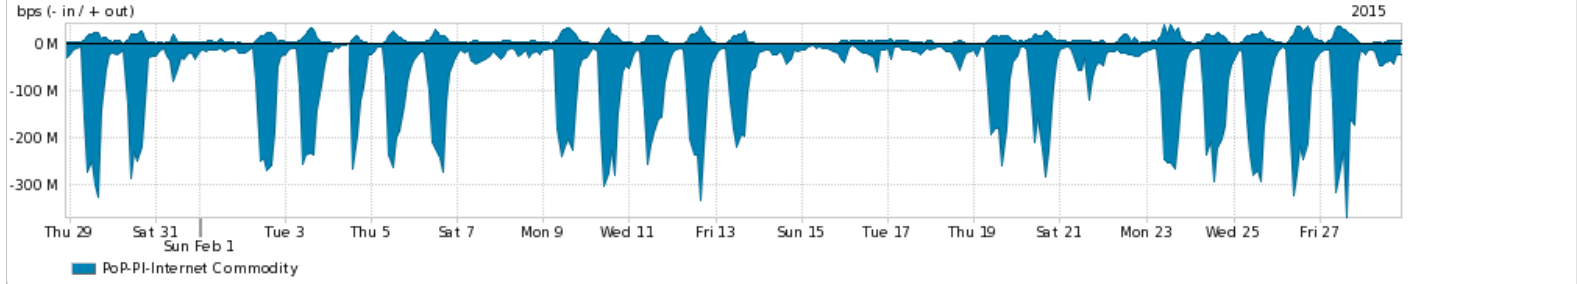

Os gráficos apresentados neste relatório de tráfego estão em formato stack, o que significa que seu valor é uma composição da soma dos componentes listados nas legendas localizadas logo abaixo dos gráficos. Os gráficos estão em "bps x tempo" e possuem dois eixos verticais, Out (positivo) e In (negativo).  
 A primeira coluna da tabela define o ponto de referência para entendimento dos valores de In e Out.  
 A contabilização do tráfego é sob o ponto de vista do AS da RNP, AS1916.

- Legenda:
- PoP - Ponto de presença da RNP
  - Parceiros - Provedores comerciais que a RNP mantém acordos de troca de tráfego
  - Internet Acadêmica - Acesso às redes acadêmicas internacionais, serviço atualmente provido pela RedClara
  - Internet commodity - Acesso pago à Internet global que é oferecido gratuitamente pela RNP aos seus clientes
  - ASN - Número do sistema autônomo
  - Profile - Objeto gerenciável definido arbitrariamente no Peakflow através de diversos parâmetros (ex: bloco cidr, peer-as, as-path, bgp community, interface, etc)

Utilização do serviço de Internet Commodity pelo PoP-PI

Average | Max | PCT95

PROFILE	PROFILE	IN	OUT	TOTAL	
<input checked="" type="checkbox"/>	PoP-PI	Internet Commodity	80.02 Mbps	9.43 Mbps	89.46 Mbps

Utilização das trocas de tráfego comerciais no Brasil pelo PoP-PI