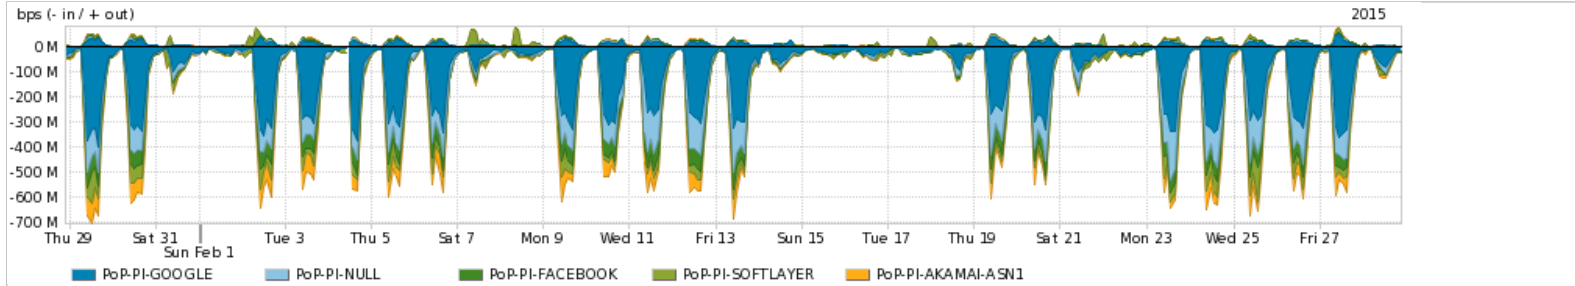

Os gráficos apresentados neste relatório de tráfego estão em formato stack, o que significa que seu valor é uma composição da soma dos componentes listados nas legendas localizadas logo abaixo dos gráficos. Os gráficos estão em "bps x tempo" e possuem dois eixos verticais, Out (positivo) e In (negativo).  
 A primeira coluna da tabela define o ponto de referência para entendimento dos valores de In e Out.  
 A contabilização do tráfego é sob o ponto de vista do AS da RNP, AS1916.

Utilização do serviço de Internet Commodity pelo PoP-PI

Average | Max | PCT95

PROFILE	PROFILE	IN	OUT	TOTAL	
<input checked="" type="checkbox"/>	PoP-PI	Internet Commodity	80.02 Mbps	9.43 Mbps	89.46 Mbps

Utilização das trocas de tráfego comerciais no Brasil pelo PoP-PI

Average | Max | PCT95

PROFILE	PROFILE	IN	OUT	TOTAL	
<input checked="" type="checkbox"/>	PoP-PI	Parceiros	189.61 Mbps	40.87 Mbps	230.47 Mbps

Utilização do serviço de Internet acadêmica internacional pelo PoP-PI

Average | Max | PCT95

PROFILE	PROFILE	IN	OUT	TOTAL	
<input checked="" type="checkbox"/>	PoP-PI	Internet Acadêmica	346.09 Kbps	82.74 Kbps	428.83 Kbps

Redes (AS's de origem) mais acessadas pelo PoP-PI

Average | Max | PCT95