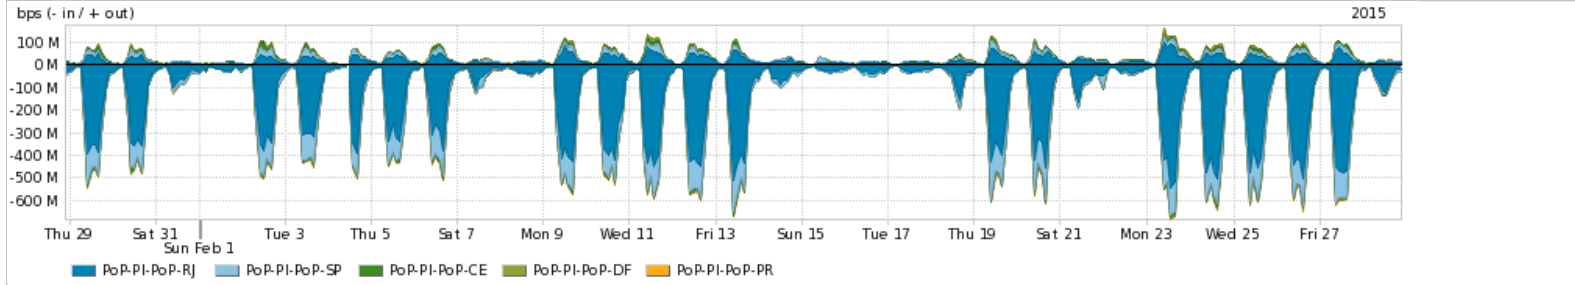

Interesse de tráfego do PoP-PI com os outros PoPs da RNP

Average | Max | PCT95

PROFILE	PROFILE	IN	OUT	TOTAL	
☒	PoP-PI	PoP-RJ	126.83 Mbps	17.43 Mbps	144.26 Mbps
☒	PoP-PI	PoP-SP	37.23 Mbps	8.04 Mbps	45.27 Mbps
☒	PoP-PI	PoP-CE	1.82 Mbps	3.39 Mbps	5.21 Mbps
☒	PoP-PI	PoP-DF	1.61 Mbps	2.78 Mbps	4.39 Mbps
☒	PoP-PI	PoP-PR	1.36 Mbps	118.60 Kbps	1.48 Mbps
☐	PoP-PI	PoP-MG	542.47 Kbps	865.66 Kbps	1.41 Mbps
☐	PoP-PI	PoP-RS	486.07 Kbps	144.72 Kbps	630.78 Kbps
☐	PoP-PI	PoP-MA	481.48 Kbps	75.60 Kbps	557.08 Kbps
☐	PoP-PI	PoP-RN	104.46 Kbps	371.25 Kbps	475.71 Kbps
☐	PoP-PI	PoP-PA	143.47 Kbps	243.74 Kbps	387.21 Kbps