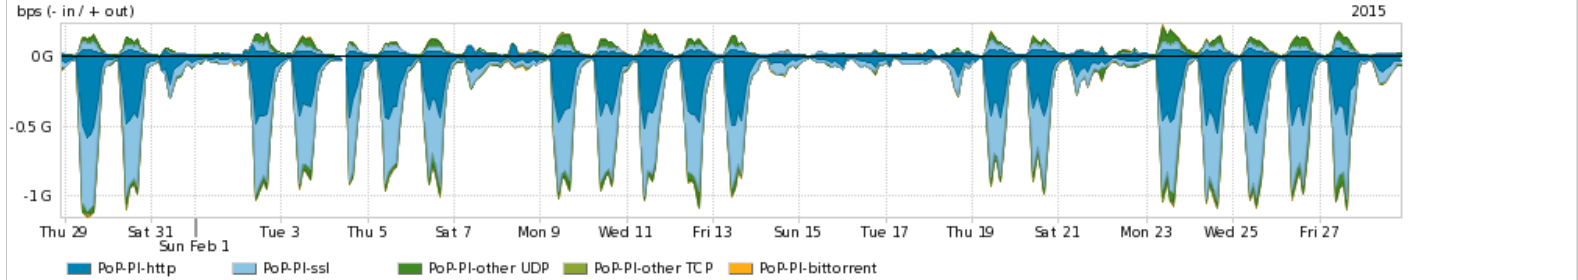

Distribuição do tráfego do PoP-PI por aplicação (análise em camada 3 e 4)

Average | Max | PCT95

PROFILE	APPLICATION	IN	OUT	TOTAL	
☒	PoP-PI	http	138.06 Mbps	21.27 Mbps	159.33 Mbps
☒	PoP-PI	ssl	144.56 Mbps	13.81 Mbps	158.37 Mbps
☒	PoP-PI	other UDP	13.22 Mbps	13.25 Mbps	26.47 Mbps
☒	PoP-PI	other TCP	5.15 Mbps	1.80 Mbps	6.95 Mbps
☒	PoP-PI	bittorrent	1.41 Mbps	380.73 Kbps	1.79 Mbps