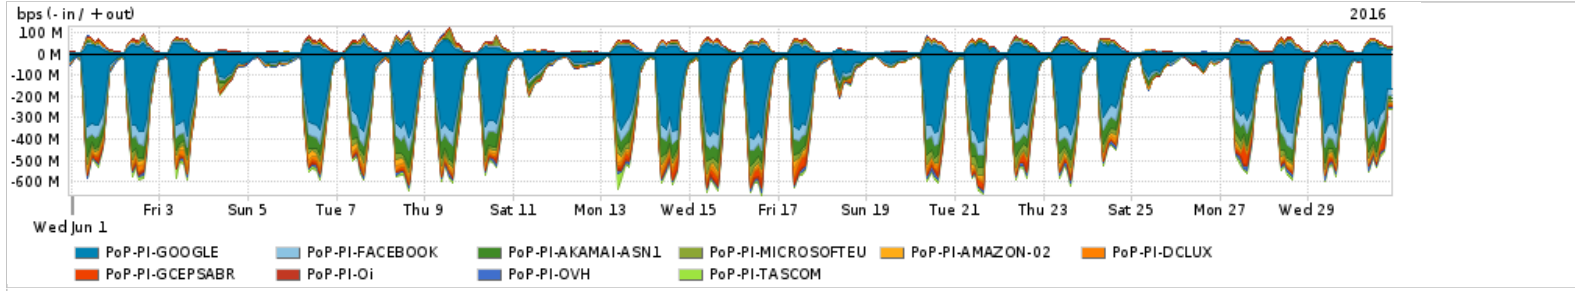

Os gráficos apresentados neste relatório de tráfego estão em formato stack, o que significa que seu valor é uma composição da soma dos componentes listados nas legendas localizadas logo abaixo dos gráficos. Os gráficos estão em "bps x tempo" e possuem dois eixos verticais, Out (positivo) e In (negativo).  
 A primeira coluna da tabela define o ponto de referência para entendimento dos valores de In e Out.  
 A contabilização do tráfego é sob o ponto de vista do AS da RNP, AS1916.

Utilização do serviço de Internet Commodity pelo PoP-PI

Average | Max | PCT95

PROFILE	PROFILE	IN	OUT	TOTAL	
<input type="checkbox"/>	PoP-PI	Internet Commodity	116.21 Mbps	18.11 Mbps	134.32 Mbps

Utilização das trocas de tráfego comerciais no Brasil pelo PoP-PI

Average | Max | PCT95

PROFILE	PROFILE	IN	OUT	TOTAL	
<input type="checkbox"/>	PoP-PI	Parceiros	232.50 Mbps	43.94 Mbps	276.44 Mbps

Utilização do serviço de Internet acadêmica internacional pelo PoP-PI

Average | Max | PCT95

PROFILE	PROFILE	IN	OUT	TOTAL	
<input type="checkbox"/>	PoP-PI	Internet Acadêmica	783.05 Kbps	176.02 Kbps	959.07 Kbps

Redes (AS's de origem) mais acessadas pelo PoP-PI

Average | Max | PCT95

PROFILE	AS NAME	ASN	IN	OUT	TOTAL	
<input type="checkbox"/>	PoP-PI	GOOGLE	15169	140.23 Mbps	15.76 Mbps	155.99 Mbps
<input type="checkbox"/>	PoP-PI	FACEBOOK	32934	22.87 Mbps	2.50 Mbps	25.37 Mbps
<input type="checkbox"/>	PoP-PI	AKAMAI-ASN1	20940	23.13 Mbps	890.66 Kbps	24.02 Mbps
<input type="checkbox"/>	PoP-PI	MICROSOFTEU	8068	11.23 Mbps	1.90 Mbps	13.13 Mbps
<input type="checkbox"/>	PoP-PI	AMAZON-02	16509	7.24 Mbps	1.84 Mbps	9.08 Mbps
<input type="checkbox"/>	PoP-PI	DCLUX	24611	7.12 Mbps	646.20 Kbps	7.77 Mbps
<input type="checkbox"/>	PoP-PI	GCEPSABR	28604	7.22 Mbps	385.58 Kbps	7.61 Mbps
<input type="checkbox"/>	PoP-PI	Oi	7738	1.57 Mbps	4.49 Mbps	6.06 Mbps
<input type="checkbox"/>	PoP-PI	OVH	16276	5.69 Mbps	247.57 Kbps	5.93 Mbps
<input type="checkbox"/>	PoP-PI	TASCOM	52871	4.85 Mbps	72.94 Kbps	4.92 Mbps