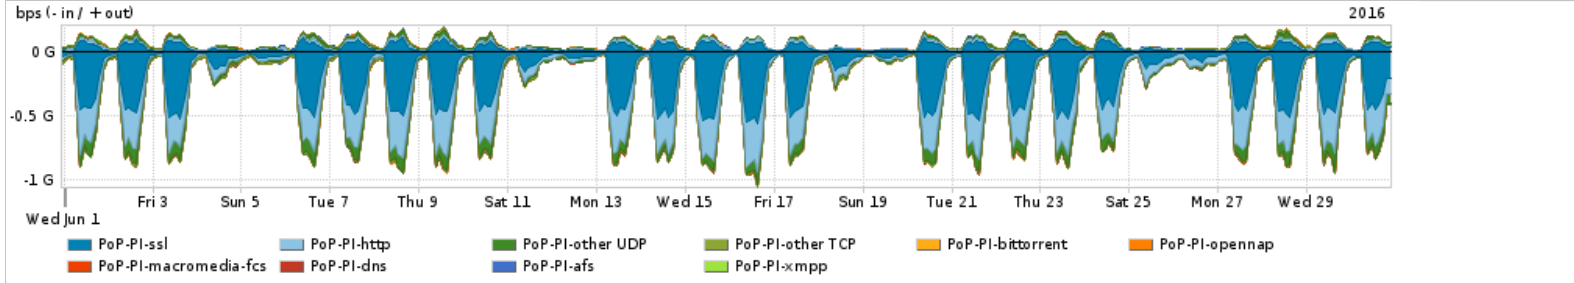

Distribuição do tráfego do PoP-PI por aplicação (análise em camada 3 e 4)

Average | Max | PCT95

PROFILE	APPLICATION	IN	OUT	TOTAL	
☐	PoP-PI	ssl	192.03 Mbps	30.64 Mbps	222.67 Mbps
☐	PoP-PI	http	115.89 Mbps	13.51 Mbps	129.41 Mbps