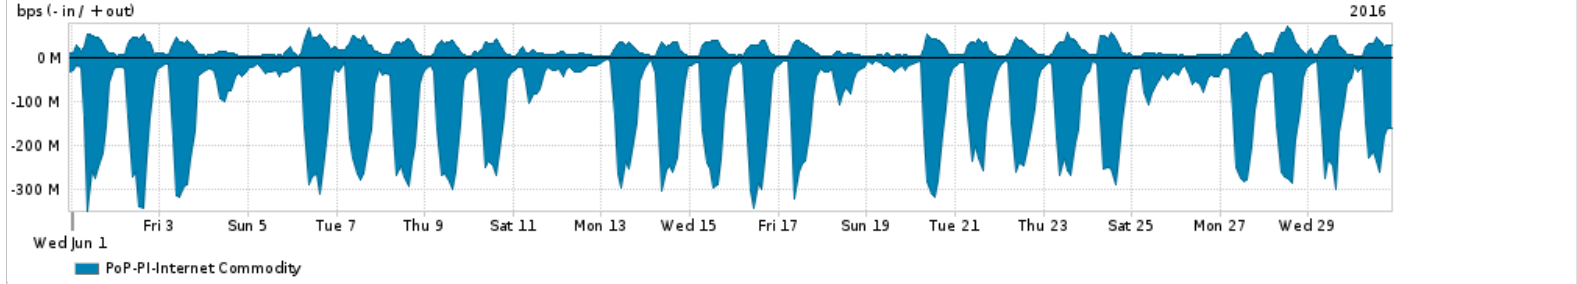

Os gráficos apresentados neste relatório de tráfego estão em formato stack, o que significa que seu valor é uma composição da soma dos componentes listados nas legendas localizadas logo abaixo dos gráficos. Os gráficos estão em "bps x tempo" e possuem dois eixos verticais, Out (positivo) e In (negativo).  
 A primeira coluna da tabela define o ponto de referência para entendimento dos valores de In e Out.  
 A contabilização do tráfego é sob o ponto de vista do AS da RNP, AS1916.

- Legenda:
- PoP - Ponto de presença da RNP
  - Parceiros - Provedores comerciais que a RNP mantém acordos de troca de tráfego
  - Internet Acadêmica - Acesso às redes acadêmicas internacionais, serviço atualmente provido pela RedClara
  - Internet commodity - Acesso pago à Internet global que é oferecido pela RNP aos seus clientes
  - ASN - Número do sistema autônomo
  - Profile - Objeto gerenciável definido arbitrariamente no Peakflow através de diversos parâmetros (ex: bloco cidr, peer-as, as-path, bgp community, interface, etc)

Utilização do serviço de Internet Commodity pelo PoP-PI

Average | Max | PCT95

PROFILE	PROFILE	IN	OUT	TOTAL	
<input type="checkbox"/>	PoP-PI	Internet Commodity	116.21 Mbps	18.11 Mbps	134.32 Mbps

Utilização das trocas de tráfego comerciais no Brasil pelo PoP-PI