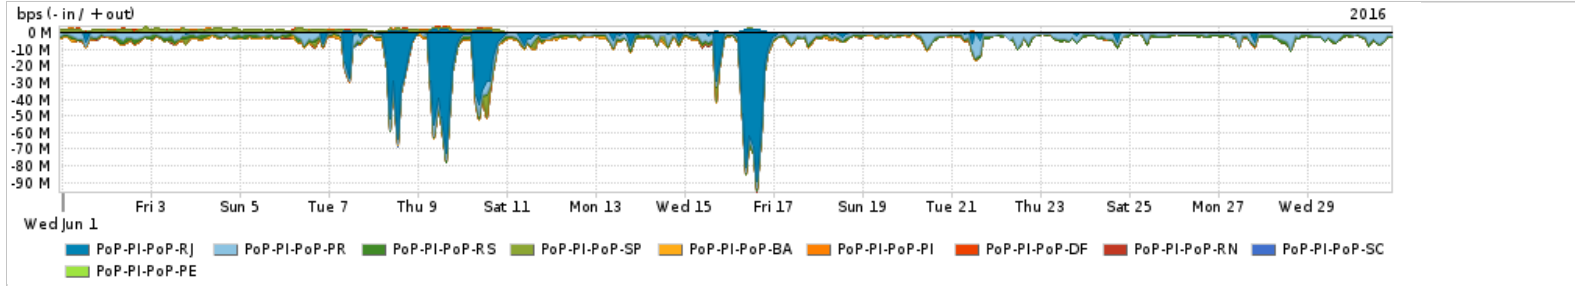

PROFILE	PROFILE	IN	OUT	TOTAL	
<input type="checkbox"/>	PoP-PI	Internet Acadêmica	783.05 Kbps	176.02 Kbps	959.07 Kbps

Redes (AS's de origem) mais acessadas pelo PoP-PI

Average | Max | PCT95

PROFILE	AS NAME	ASN	IN	OUT	TOTAL	
<input type="checkbox"/>	PoP-PI	GOOGLE	15169	140.23 Mbps	15.76 Mbps	155.99 Mbps
<input type="checkbox"/>	PoP-PI	FACEBOOK	32934	22.87 Mbps	2.50 Mbps	25.37 Mbps
<input type="checkbox"/>	PoP-PI	AKAMAI-ASN1	20940	23.13 Mbps	890.66 Kbps	24.02 Mbps
<input type="checkbox"/>	PoP-PI	MICROSOFTEU	8068	11.23 Mbps	1.90 Mbps	13.13 Mbps
<input type="checkbox"/>	PoP-PI	AMAZON-02	16509	7.24 Mbps	1.84 Mbps	9.08 Mbps
<input type="checkbox"/>	PoP-PI	DCLUX	24611	7.12 Mbps	646.20 Kbps	7.77 Mbps
<input type="checkbox"/>	PoP-PI	GCEPSABR	28604	7.22 Mbps	385.58 Kbps	7.61 Mbps
<input type="checkbox"/>	PoP-PI	Oi	7738	1.57 Mbps	4.49 Mbps	6.06 Mbps
<input type="checkbox"/>	PoP-PI	OVH	16276	5.69 Mbps	247.57 Kbps	5.93 Mbps
<input type="checkbox"/>	PoP-PI	TASCOM	52871	4.85 Mbps	72.94 Kbps	4.92 Mbps

Interesse de tráfego do PoP-PI com os outros PoPs da RNP

Average | Max | PCT95

PROFILE	PROFILE	IN	OUT	TOTAL	
<input type="checkbox"/>	PoP-PI	PoP-RJ	3.97 Mbps	95.45 Kbps	4.07 Mbps
<input type="checkbox"/>	PoP-PI	PoP-PR	2.31 Mbps	1.00 bps	2.31 Mbps
<input type="checkbox"/>	PoP-PI	PoP-RS	1.11 Mbps	12.00 bps	1.11 Mbps
<input type="checkbox"/>	PoP-PI	PoP-SP	158.40 Kbps	497.52 Kbps	655.92 Kbps
<input type="checkbox"/>	PoP-PI	PoP-BA	424.31 Kbps	17.00 bps	424.32 Kbps
<input type="checkbox"/>	PoP-PI	PoP-PI	70.21 Kbps	70.21 Kbps	140.41 Kbps
<input type="checkbox"/>	PoP-PI	PoP-DF	5.78 Kbps	34.08 Kbps	39.86 Kbps
<input type="checkbox"/>	PoP-PI	PoP-RN	39.54 Kbps	17.00 bps	39.55 Kbps
<input type="checkbox"/>	PoP-PI	PoP-SC	2.44 Kbps	154.00 bps	2.60 Kbps