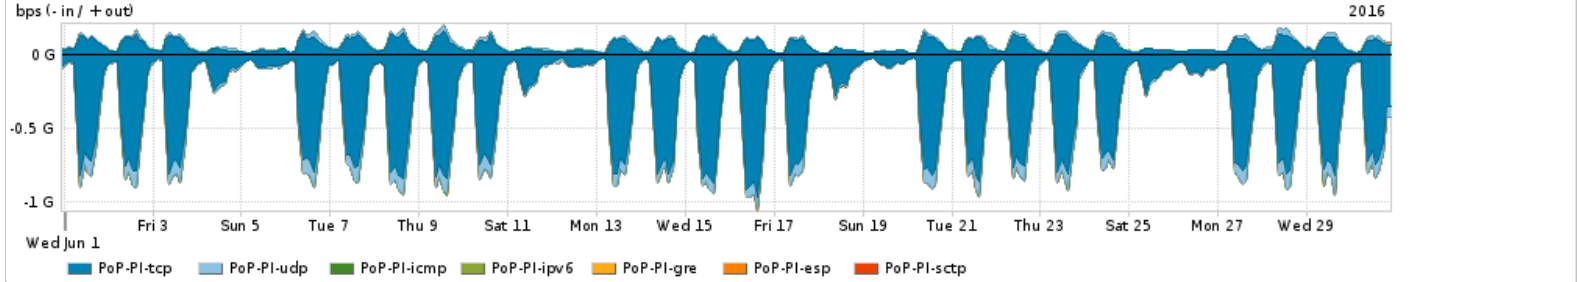

PROFILE	APPLICATION	IN	OUT	TOTAL	
☐	PoP-PI	other UDP	36.38 Mbps	10.04 Mbps	46.42 Mbps
☐	PoP-PI	other TCP	9.77 Mbps	5.57 Mbps	15.33 Mbps
☐	PoP-PI	bittorrent	1.12 Mbps	665.03 Kbps	1.79 Mbps
☐	PoP-PI	opendns	80.45 Kbps	1.18 Mbps	1.26 Mbps
☐	PoP-PI	macromedia-fcs	1.02 Mbps	39.90 Kbps	1.06 Mbps
☐	PoP-PI	dns	538.76 Kbps	149.84 Kbps	688.60 Kbps
☐	PoP-PI	afs	91.04 Kbps	591.80 Kbps	682.83 Kbps
☐	PoP-PI	xmpp	189.56 Kbps	101.71 Kbps	291.27 Kbps

Distribuição do tráfego do PoP-PI por protocolo

Average | Max | PCT95

PROFILE	PROTOCOL	IN	OUT	TOTAL	
☐	PoP-PI	tcp	320.76 Mbps	52.04 Mbps	372.79 Mbps
☐	PoP-PI	udp	36.86 Mbps	10.86 Mbps	47.72 Mbps
☐	PoP-PI	icmp	25.88 Kbps	28.03 Kbps	53.91 Kbps
☐	PoP-PI	ipv6	1.02 Kbps	12.34 Kbps	13.36 Kbps
☐	PoP-PI	gre	977.00 bps	11.36 Kbps	12.34 Kbps
☐	PoP-PI	esp	3.00 bps	3.00 bps	6.00 bps
☐	PoP-PI	sctp	0.00 bps	0.00 bps	0.00 bps

For assistance with this product, please contact support@arbornetworks.com.