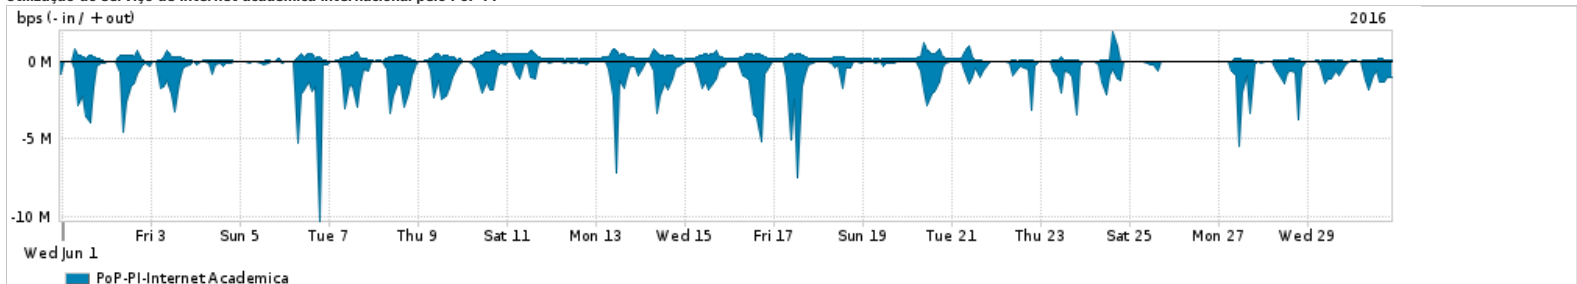

Os gráficos apresentados neste relatório de tráfego estão em formato stack, o que significa que seu valor é uma composição da soma dos componentes listados nas legendas localizadas logo abaixo dos gráficos. Os gráficos estão em "bps x tempo" e possuem dois eixos verticais, Out (positivo) e In (negativo).  
 A primeira coluna da tabela define o ponto de referência para entendimento dos valores de In e Out.  
 A contabilização do tráfego é sob o ponto de vista do AS da RNP, AS1916.

Utilização do serviço de Internet Commodity pelo PoP-PI

Average | Max | PCT95

PROFILE	PROFILE	IN	OUT	TOTAL	
<input type="checkbox"/>	PoP-PI	Internet Commodity	116.21 Mbps	18.11 Mbps	134.32 Mbps

Utilização das trocas de tráfego comerciais no Brasil pelo PoP-PI

Average | Max | PCT95

PROFILE	PROFILE	IN	OUT	TOTAL	
<input type="checkbox"/>	PoP-PI	Parceiros	232.50 Mbps	43.94 Mbps	276.44 Mbps

Utilização do serviço de Internet acadêmica internacional pelo PoP-PI

Average | Max | PCT95