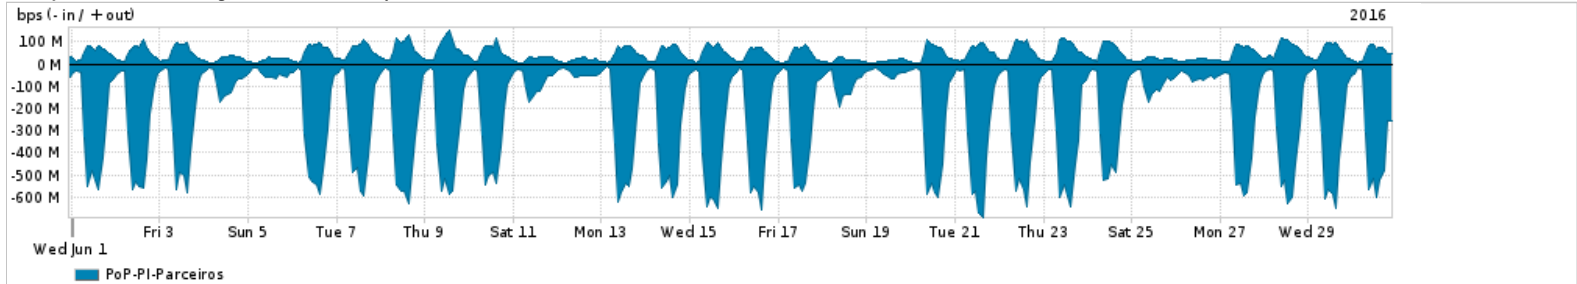

Os gráficos apresentados neste relatório de tráfego estão em formato stack, o que significa que seu valor é uma composição da soma dos componentes listados nas legendas localizadas logo abaixo dos gráficos. Os gráficos estão em "bps x tempo" e possuem dois eixos verticais, Out (positivo) e In (negativo).  
 A primeira coluna da tabela define o ponto de referência para entendimento dos valores de In e Out.  
 A contabilização do tráfego é sob o ponto de vista do AS da RNP, AS1916.

- Legenda:
- PoP - Ponto de presença da RNP
  - Parceiros - Provedores comerciais que a RNP mantém acordos de troca de tráfego
  - Internet Acadêmica - Acesso às redes acadêmicas internacionais, serviço atualmente provido pela RedClara
  - Internet commodity - Acesso pago à Internet global que é oferecido pela RNP aos seus clientes
  - ASN - Número do sistema autônomo
  - Profile - Objeto gerenciável definido arbitrariamente no Peakflow através de diversos parâmetros (ex: bloco cidr, peer-as, as-path, bgp community, interface, etc)

Utilização do serviço de Internet Commodity pelo PoP-PI

Average | Max | PCT95

PROFILE	PROFILE	IN	OUT	TOTAL	
<input type="checkbox"/>	PoP-PI	Internet Commodity	116.21 Mbps	18.11 Mbps	134.32 Mbps

Utilização das trocas de tráfego comerciais no Brasil pelo PoP-PI