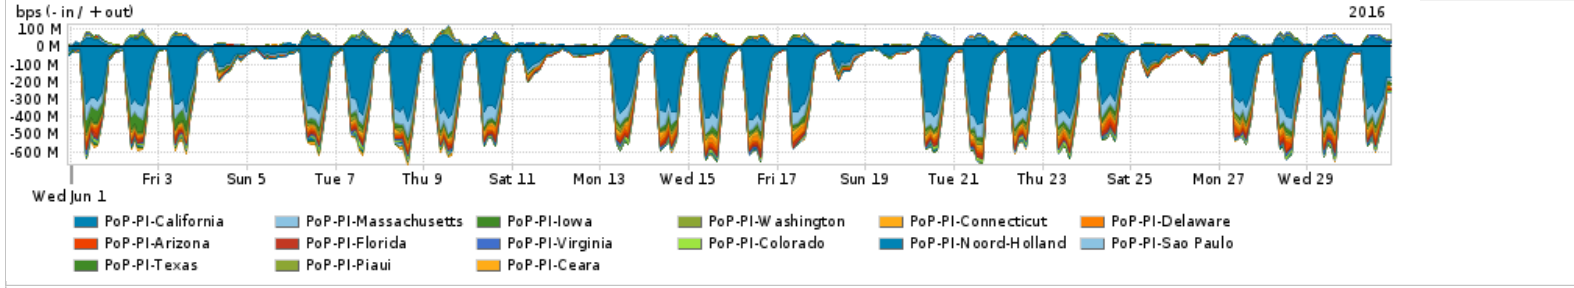

PROFILE	PROFILE	IN	OUT	TOTAL
☐	PoP-PI	PoP-PE	0.00 bps	132.00 bps

Distribuição do tráfego do PoP-PI por estado, província ou similar

Average | Max | PCT95

PROFILE	REGION	IN	OUT	TOTAL	
☐	PoP-PI	California	147.15 Mbps	18.65 Mbps	165.80 Mbps
☐	PoP-PI	Massachusetts	27.32 Mbps	1.09 Mbps	28.41 Mbps
☐	PoP-PI	Iowa	11.01 Mbps	258.79 Kbps	11.27 Mbps
☐	PoP-PI	Washington	6.81 Mbps	2.56 Mbps	9.37 Mbps
☐	PoP-PI	Connecticut	8.56 Mbps	153.75 Kbps	8.71 Mbps
☐	PoP-PI	Delaware	7.62 Mbps	493.10 Kbps	8.12 Mbps
☐	PoP-PI	Arizona	7.44 Mbps	224.87 Kbps	7.67 Mbps
☐	PoP-PI	Florida	5.41 Mbps	198.02 Kbps	5.60 Mbps
☐	PoP-PI	Virginia	3.48 Mbps	1.79 Mbps	5.28 Mbps
☐	PoP-PI	Colorado	3.79 Mbps	124.55 Kbps	3.92 Mbps
☐	PoP-PI	Noord-Holland	3.22 Mbps	639.32 Kbps	3.86 Mbps
☐	PoP-PI	Sao Paulo	1.73 Mbps	1.44 Mbps	3.16 Mbps
☐	PoP-PI	Texas	2.24 Mbps	301.19 Kbps	2.55 Mbps
☐	PoP-PI	Piaui	396.30 Kbps	2.01 Mbps	2.40 Mbps
☐	PoP-PI	Ceara	1.98 Mbps	307.87 Kbps	2.29 Mbps