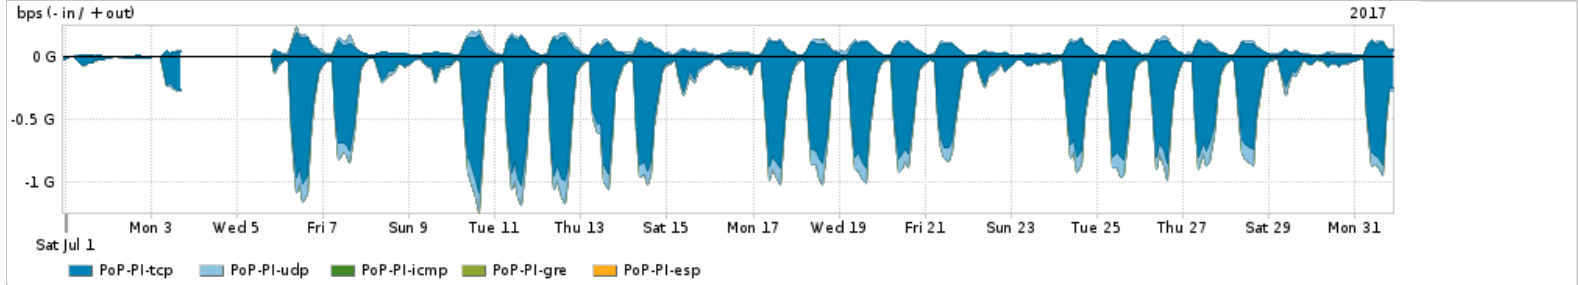

PROFILE	APPLICATION	IN	OUT	TOTAL	
☒		PoP-PI	quit	32.94 Mbps	2.59 Mbps	35.53 Mbps
☒		PoP-PI	other UDP	4.25 Mbps	6.68 Mbps	10.93 Mbps
☒		PoP-PI	other TCP	1.69 Mbps	786.97 Kbps	2.47 Mbps
☐		PoP-PI	dns	609.46 Kbps	164.02 Kbps	773.49 Kbps
☐		PoP-PI	opennap	29.17 Kbps	624.82 Kbps	653.98 Kbps
☐		PoP-PI	ssh	358.23 Kbps	113.55 Kbps	471.78 Kbps
☐		PoP-PI	macromedia-fcs	348.56 Kbps	82.44 Kbps	431.00 Kbps
☐		PoP-PI	smtp	167.62 Kbps	243.76 Kbps	411.38 Kbps

Distribuição do tráfego do PoP-PI por protocolo

Average | Max | PCT95

	PROFILE	PROTOCOL	IN	OUT	TOTAL	
☒		PoP-PI	tcp	258.29 Mbps	42.45 Mbps	300.73 Mbps
☒		PoP-PI	udp	37.92 Mbps	9.67 Mbps	47.59 Mbps
☒		PoP-PI	icmp	26.72 Kbps	21.06 Kbps	47.77 Kbps
☒		PoP-PI	gre	3.00 Kbps	25.29 Kbps	28.29 Kbps
☒		PoP-PI	esp	402.00 bps	2.01 Kbps	2.41 Kbps
☐		PoP-PI	ipv6	298.00 bps	307.00 bps	605.00 bps
☐		PoP-PI	ipv6-icmp	24.00 bps	19.00 bps	43.00 bps
☐		PoP-PI	sctp	0.00 bps	0.00 bps	0.00 bps

For assistance with this product, please contact support at <https://support.arbornetworks.com>