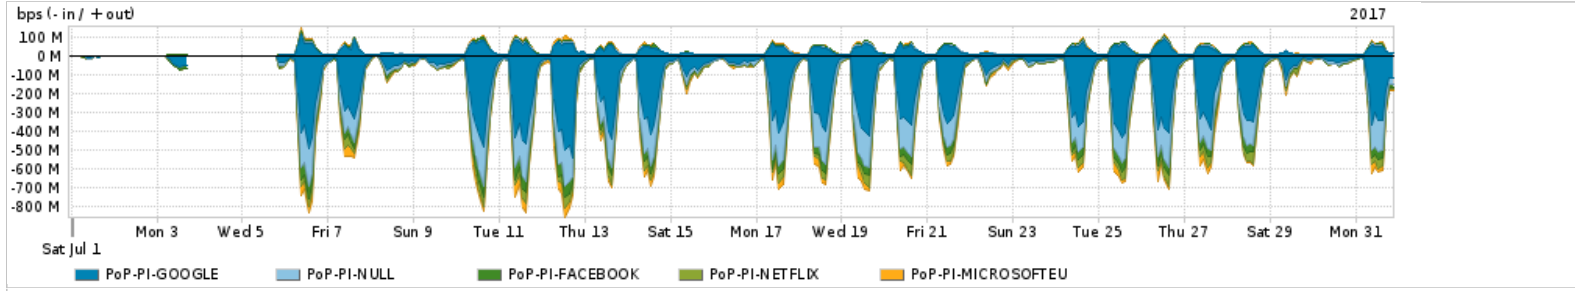

Os gráficos apresentados neste relatório de tráfego estão em formato stack, o que significa que seu valor é uma composição da soma dos componentes listados nas legendas localizadas logo abaixo dos gráficos. Os gráficos estão em "bps x tempo" e possuem dois eixos verticais, Out (positivo) e In (negativo).

ASN - Número do sistema autônomo

Profile - Objeto gerenciável definido arbitrariamente no Peakflow através de diversos parâmetros (ex: bloco cidr, peer-as, as-path, bgp community, interface, etc)

Utilização do serviço de Internet Commodity pelo PoP-PI

PROFILE	PROFILE	IN	OUT	TOTAL	
X	PoP-PI	Internet Commodity	43.16 Mbps	7.40 Mbps	50.55 Mbps

Utilização das trocas de tráfego comerciais no Brasil pelo PoP-PI

PROFILE	PROFILE	IN	OUT	TOTAL	
X	PoP-PI	Parceiros	204.40 Mbps	43.65 Mbps	248.05 Mbps

Utilização do serviço de Internet acadêmica internacional pelo PoP-PI

PROFILE	PROFILE	IN	OUT	TOTAL	
X	PoP-PI	Internet Acadêmica	417.53 Kbps	15.69 Kbps	433.22 Kbps

Redes (AS's de origem) mais acessadas pelo PoP-PI