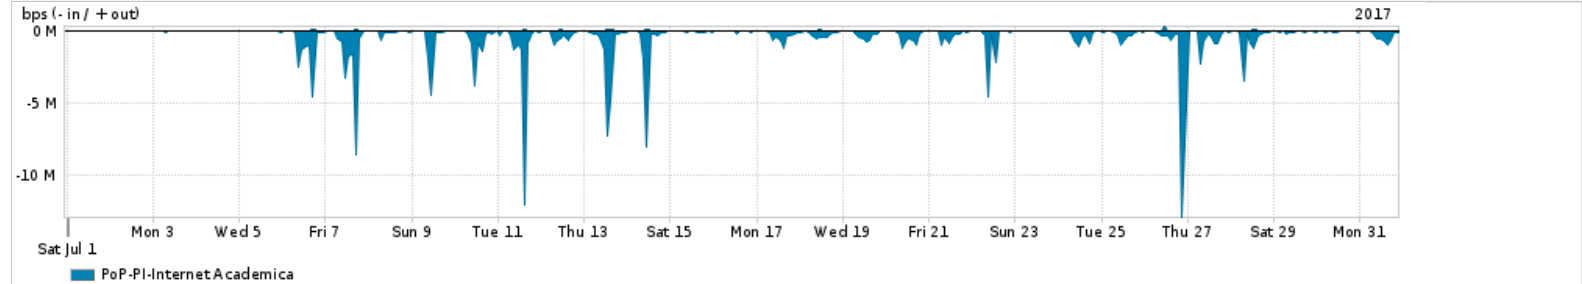

Utilização do serviço de Internet acadêmica internacional pelo PoP-PI

PROFILE	PROFILE	IN	OUT	TOTAL	
X	PoP-PI	Internet Acadêmica	417.53 Kbps	15.69 Kbps	433.22 Kbps