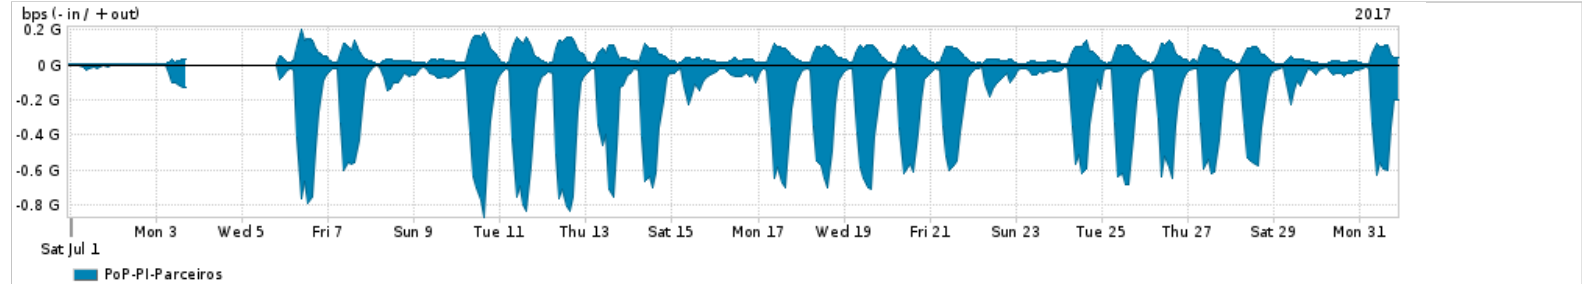

Os gráficos apresentados neste relatório de tráfego estão em formato stack, o que significa que seu valor é uma composição da soma dos componentes listados nas legendas localizadas logo abaixo dos gráficos. Os gráficos estão em "bps x tempo" e possuem dois eixos verticais, Out (positivo) e In (negativo).

ASN - Número do sistema autônomo

Profile - Objeto gerenciável definido arbitrariamente no Peakflow através de diversos parâmetros (ex: bloco cidr, peer-as, as-path, bgp community, interface, etc)

Utilização do serviço de Internet Commodity pelo PoP-PI

PROFILE	PROFILE	IN	OUT	TOTAL	
X	PoP-PI	Internet Commodity	43.16 Mbps	7.40 Mbps	50.55 Mbps

Utilização das trocas de tráfego comerciais no Brasil pelo PoP-PI

PROFILE	PROFILE	IN	OUT	TOTAL	
X	PoP-PI	Parceiros	204.40 Mbps	43.65 Mbps	248.05 Mbps