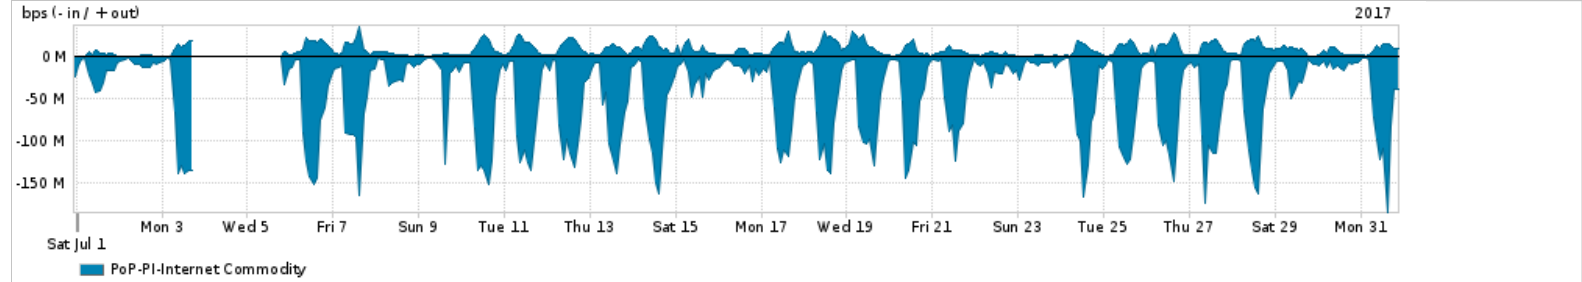

Os gráficos apresentados neste relatório de tráfego estão em formato stack, o que significa que seu valor é uma composição da soma dos componentes listados nas legendas localizadas logo abaixo dos gráficos. Os gráficos estão em "bps x tempo" e possuem dois eixos verticais, Out (positivo) e In (negativo).

A primeira coluna da tabela define o ponto de referência para entendimento dos valores de In e Out.

A contabilização do tráfego é sob o ponto de vista do AS da RNP, AS1916.

Legenda:

PoP - Ponto de presença da RNP

Parceiros - Provedores comerciais que a RNP mantém acordos de troca de tráfego

Internet Acadêmica - Acesso às redes acadêmicas internacionais, serviço atualmente provido pela RedClara

Internet commodity - Acesso pago à Internet global que é oferecido pela RNP aos seus clientes

ASN - Número do sistema autônomo

Profile - Objeto gerenciável definido arbitrariamente no Peakflow através de diversos parâmetros (ex: bloco cidr, peer-as, as-path, bgp community, interface, etc)

Utilização do serviço de Internet Commodity pelo PoP-PI