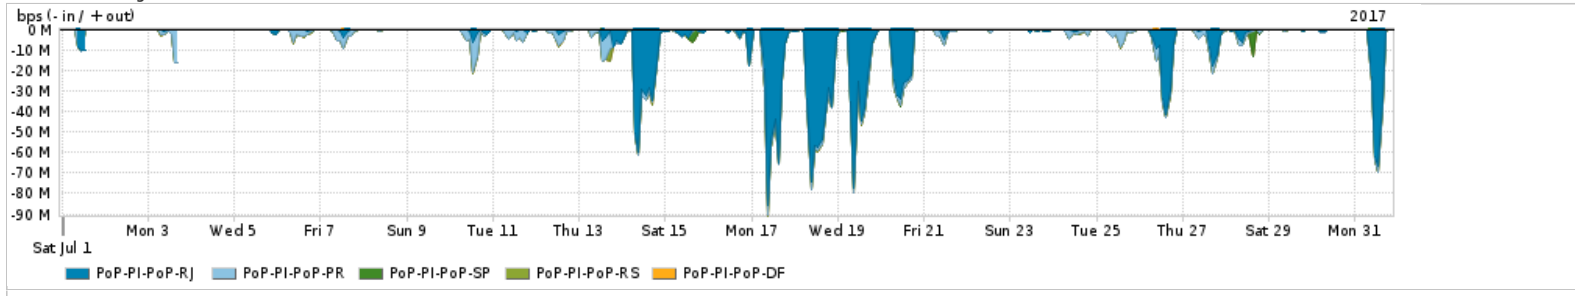

Interesse de tráfego do PoP-PI com os outros PoPs da RNP

Average | Max | PCT95

PROFILE	PROFILE	IN	OUT	TOTAL
☒	PoP-PI	PoP-RJ	5.14 Mbps	48.43 Kbps
☒	PoP-PI	PoP-PR	1.05 Mbps	107.00 bps
☒	PoP-PI	PoP-SP	71.85 Kbps	1.99 Kbps
☒	PoP-PI	PoP-RS	59.63 Kbps	24.00 bps
☒	PoP-PI	PoP-DF	0.00 bps	7.12 Kbps
☐	PoP-PI	PoP-PI	3.37 Kbps	3.37 Kbps
☐	PoP-PI	PoP-SC	345.00 bps	44.00 bps
☐	PoP-PI	PoP-MG	0.00 bps	382.00 bps
☐	PoP-PI	PoP-CE	0.00 bps	8.00 bps