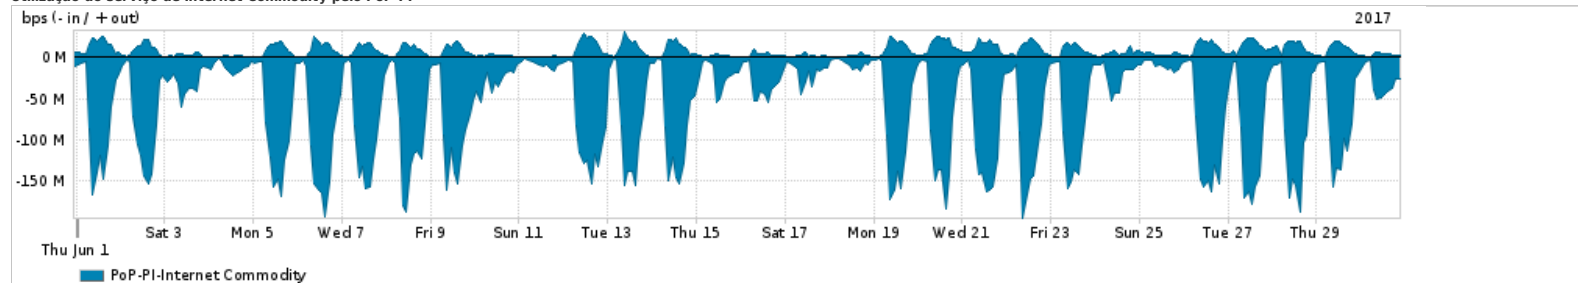

Os gráficos apresentados neste relatório de tráfego estão em formato stack, o que significa que seu valor é uma composição da soma dos componentes listados nas legendas localizadas logo abaixo dos gráficos. Os gráficos estão em "bps x tempo" e possuem dois eixos verticais, Out (positivo) e In (negativo).
 A primeira coluna da tabela define o ponto de referência para entendimento dos valores de In e Out.
 A contabilização do tráfego é sob o ponto de vista do AS da RNP, AS1916.

Legenda:
 PoP - Ponto de presença da RNP
 Parceiros - Provedores comerciais que a RNP mantém acordos de troca de tráfego
 Internet Acadêmica - Acesso às redes acadêmicas internacionais, serviço atualmente provido pela RedClara
 Internet commodity - Acesso pago à Internet global que é oferecido pela RNP aos seus clientes
 ASN - Número do sistema autônomo
 Profile - Objeto gerenciável definido arbitrariamente no Peakflow através de diversos parâmetros (ex: bloco cidr, peer-as, as-path, bgp community, interface, etc)

Utilização do serviço de Internet Commodity pelo PoP-PI

PROFILE	PROFILE	IN	OUT	TOTAL	
X	PoP-PI	Internet Commodity	59.92 Mbps	7.86 Mbps	67.78 Mbps

Utilização das trocas de tráfego comerciais no Brasil pelo PoP-PI