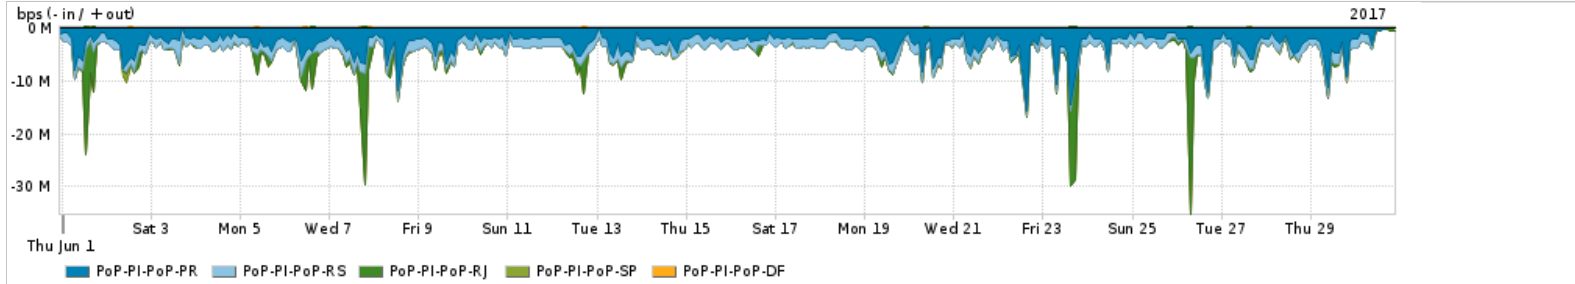

Interesse de tráfego do PoP-PI com os outros PoPs da RNP

Average | Max | PCT95

PROFILE	PROFILE	IN	OUT	TOTAL	
☒	PoP-PI	PoP-PR	2.98 Mbps	2.00 bps	2.98 Mbps
☒	PoP-PI	PoP-RS	1.49 Mbps	53.00 bps	1.49 Mbps
☒	PoP-PI	PoP-RJ	582.11 Kbps	5.43 Kbps	587.53 Kbps
☒	PoP-PI	PoP-SP	26.45 Kbps	2.62 Kbps	29.07 Kbps
☒	PoP-PI	PoP-DF	0.00 bps	17.64 Kbps	17.64 Kbps
☐	PoP-PI	PoP-PI	4.56 Kbps	4.56 Kbps	9.12 Kbps
☐	PoP-PI	PoP-SC	371.00 bps	16.00 bps	387.00 bps
☐	PoP-PI	PoP-PE	0.00 bps	46.00 bps	46.00 bps
☐	PoP-PI	PoP-MG	0.00 bps	26.00 bps	26.00 bps