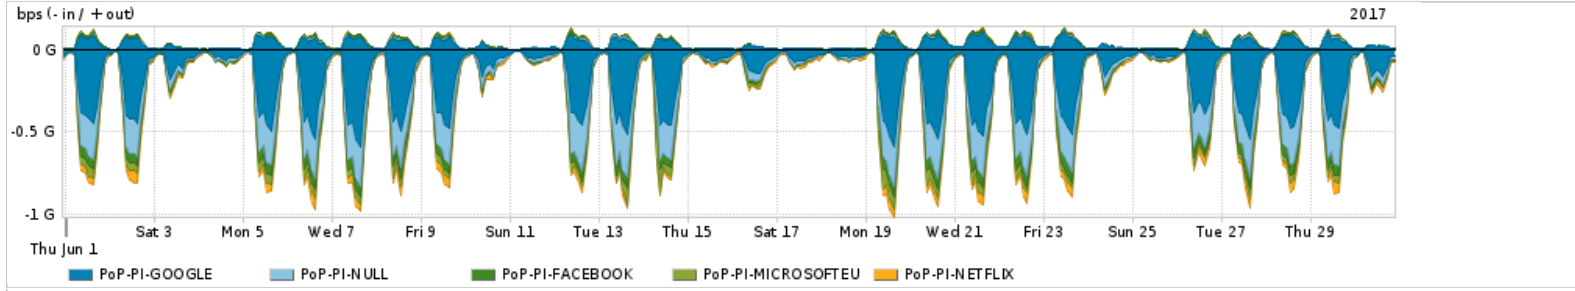

Redes (AS's de origem) mais acessadas pelo PoP-PI

Average | Max | PCT95

PROFILE	AS NAME	ASN	IN	OUT	TOTAL	
☒	PoP-PI	GOOGLE	15169	163.82 Mbps	28.15 Mbps	191.97 Mbps
☒	PoP-PI	NULL	0	77.06 Mbps	1.93 Mbps	78.99 Mbps
☒	PoP-PI	FACEBOOK	32934	23.53 Mbps	4.28 Mbps	27.82 Mbps
☒	PoP-PI	MICROSOFTEU	8068	18.53 Mbps	2.17 Mbps	20.70 Mbps
☒	PoP-PI	NETFLIX	2906	18.55 Mbps	337.01 Kbps	18.89 Mbps
☐	PoP-PI	AMAZON-02	16509	8.98 Mbps	1.25 Mbps	10.24 Mbps
☐	PoP-PI	GCEPSABR	28604	5.78 Mbps	1.20 Mbps	6.98 Mbps
☐	PoP-PI	DCLUX	24611	5.98 Mbps	493.73 Kbps	6.48 Mbps
☐	PoP-PI	TNLSABR	7738	1.48 Mbps	4.64 Mbps	6.12 Mbps
☐	PoP-PI	APPLE	714	1.31 Mbps	4.58 Mbps	5.89 Mbps