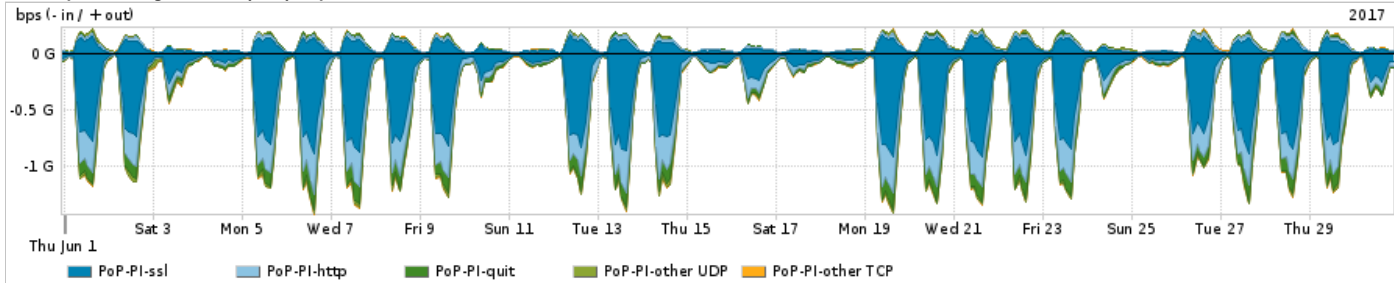

Distribuição do tráfego do PoP-PI por aplicação (análise em camada 3 e 4)

Average | Max | PCT95

PROFILE	APPLICATION	IN	OUT	TOTAL	
☒	PoP-PI	ssl	277.01 Mbps	49.91 Mbps	326.92 Mbps
☒	PoP-PI	http	103.25 Mbps	15.32 Mbps	118.57 Mbps