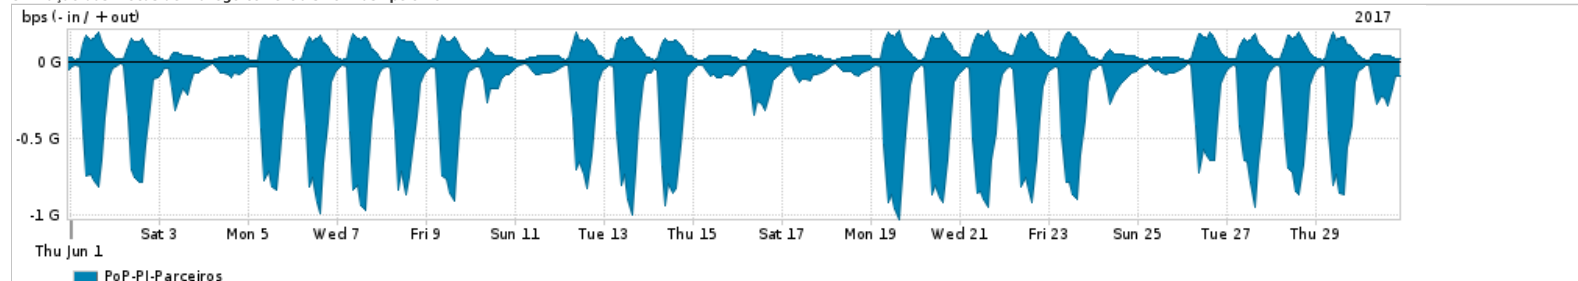

Os gráficos apresentados neste relatório de tráfego estão em formato stack, o que significa que seu valor é uma composição da soma dos componentes listados nas legendas localizadas logo abaixo dos gráficos. Os gráficos estão em "bps x tempo" e possuem dois eixos verticais, Out (positivo) e In (negativo).
 A primeira coluna da tabela define o ponto de referência para entendimento dos valores de In e Out.
 A contabilização do tráfego é sob o ponto de vista do AS da RNP, AS1916.

Legenda:
 PoP - Ponto de presença da RNP
 Parceiros - Provedores comerciais que a RNP mantém acordos de troca de tráfego
 Internet Acadêmica - Acesso às redes acadêmicas internacionais, serviço atualmente provido pela RedClara
 Internet commodity - Acesso pago à Internet global que é oferecido pela RNP aos seus clientes
 ASN - Número do sistema autônomo
 Profile - Objeto gerenciável definido arbitrariamente no Peakflow através de diversos parâmetros (ex: bloco cidr, peer-as, as-path, bgp community, interface, etc)

Utilização do serviço de Internet Commodity pelo PoP-PI

PROFILE	PROFILE	IN	OUT	TOTAL	
X	PoP-PI	Internet Commodity	59.92 Mbps	7.86 Mbps	67.78 Mbps

Utilização das trocas de tráfego comerciais no Brasil pelo PoP-PI

Distribuição do tráfego do PoP-PI por protocolo

Average | Max | PCT95

	PROFILE	PROTOCOL	IN	OUT	TOTAL
<input checked="" type="checkbox"/>	PoP-PI	tcp	388.87 Mbps	68.46 Mbps	457.34 Mbps
<input checked="" type="checkbox"/>	PoP-PI	udp	57.15 Mbps	9.99 Mbps	67.14 Mbps
<input checked="" type="checkbox"/>	PoP-PI	icmp	19.93 Kbps	31.98 Kbps	51.91 Kbps
<input checked="" type="checkbox"/>	PoP-PI	gre	2.14 Kbps	19.81 Kbps	21.95 Kbps
<input checked="" type="checkbox"/>	PoP-PI	esp	496.00 bps	1.69 Kbps	2.19 Kbps
<input type="checkbox"/>	PoP-PI	ipv6-icmp	26.00 bps	4.00 bps	30.00 bps
<input type="checkbox"/>	PoP-PI	ipv6	0.00 bps	22.00 bps	22.00 bps
<input type="checkbox"/>	PoP-PI	sctp	1.00 bps	0.00 bps	1.00 bps