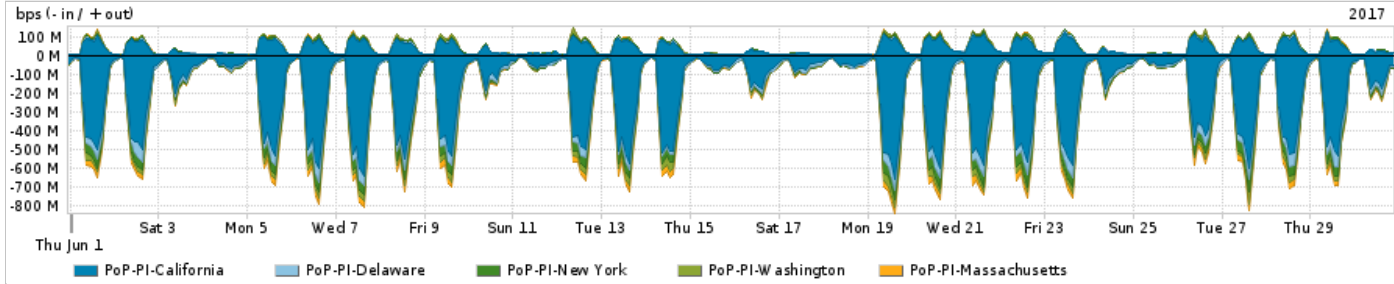

PROFILE	PROFILE	IN	OUT	TOTAL
☐	PoP-PI	PoP-BA	0.00 bps	18.00 bps
				18.00 bps

Distribuição do tráfego do PoP-PI por estado, província ou similar

Average | Max | PCT95

PROFILE	REGION	IN	OUT	TOTAL	
☒	PoP-PI	California	182.53 Mbps	33.49 Mbps	216.02 Mbps
☒	PoP-PI	Delaware	20.75 Mbps	795.56 Kbps	21.55 Mbps
☒	PoP-PI	New York	18.08 Mbps	3.26 Mbps	21.33 Mbps
☒	PoP-PI	Washington	10.89 Mbps	2.84 Mbps	13.74 Mbps
☒	PoP-PI	Massachusetts	10.51 Mbps	462.77 Kbps	10.97 Mbps
☐	PoP-PI	Arizona	8.46 Mbps	221.57 Kbps	8.69 Mbps
☐	PoP-PI	Texas	4.40 Mbps	1.73 Mbps	6.13 Mbps
☐	PoP-PI	Virginia	3.54 Mbps	685.98 Kbps	4.22 Mbps
☐	PoP-PI	New Hampshire	3.16 Mbps	161.75 Kbps	3.32 Mbps
☐	PoP-PI	Florida	3.12 Mbps	171.33 Kbps	3.29 Mbps
☐	PoP-PI	Noord-Holland	2.46 Mbps	207.17 Kbps	2.66 Mbps
☐	PoP-PI	Sao Paulo	973.51 Kbps	599.21 Kbps	1.57 Mbps
☐	PoP-PI	Piaui	182.52 Kbps	1.28 Mbps	1.46 Mbps
☐	PoP-PI	Dolj	1.27 Mbps	42.60 Kbps	1.31 Mbps
☐	PoP-PI	Quebec	815.64 Kbps	24.03 Kbps	839.66 Kbps