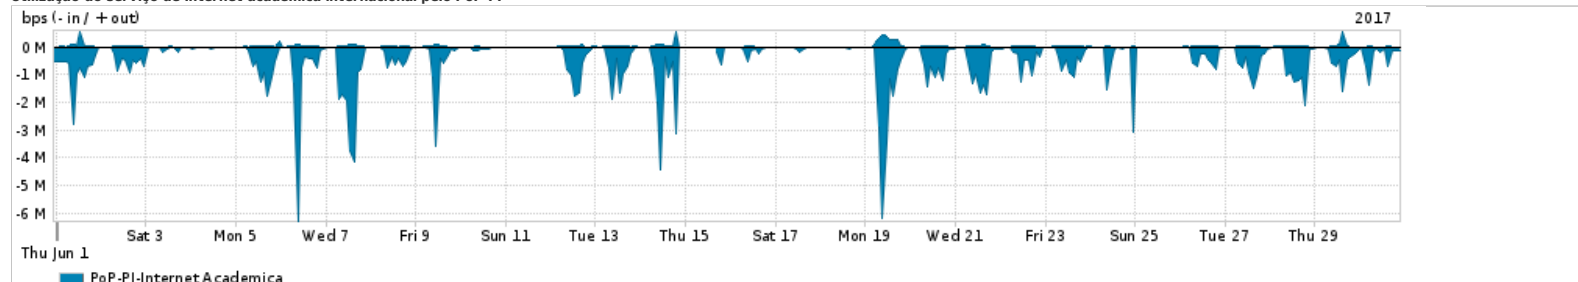

Os gráficos apresentados neste relatório de tráfego estão em formato stack, o que significa que seu valor é uma composição da soma dos componentes listados nas legendas localizadas logo abaixo dos gráficos. Os gráficos estão em "bps x tempo" e possuem dois eixos verticais, Out (positivo) e In (negativo).
 A primeira coluna da tabela define o ponto de referência para entendimento dos valores de In e Out.
 A contabilização do tráfego é sob o ponto de vista do AS da RNP, AS1916.

Utilização do serviço de Internet Commodity pelo PoP-PI

PROFILE	PROFILE	IN	OUT	TOTAL	
X	PoP-PI	Internet Commodity	59.92 Mbps	7.86 Mbps	67.78 Mbps

Utilização das trocas de tráfego comerciais no Brasil pelo PoP-PI

PROFILE	PROFILE	IN	OUT	TOTAL	
X	PoP-PI	Parceiros	303.49 Mbps	68.65 Mbps	372.14 Mbps

Utilização do serviço de Internet acadêmica internacional pelo PoP-PI

PROFILE	PROFILE	IN	OUT	TOTAL	
X	PoP-PI	Internet Acadêmica	442.50 Kbps	27.17 Kbps	469.66 Kbps