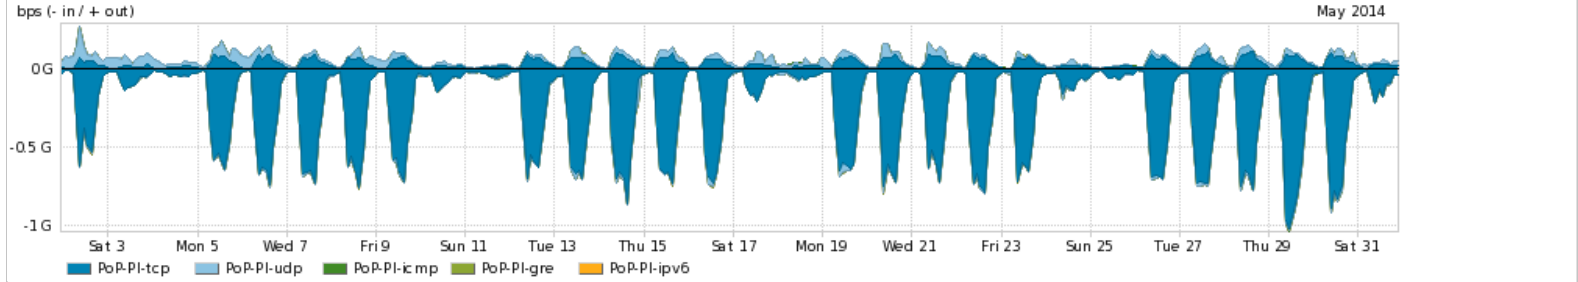

PROFILE	APPLICATION	IN	OUT	TOTAL	
☐	PoP-PI	macromedia-fcs	1.18 Mbps	65.29 Kbps	1.25 Mbps
☒	PoP-PI	bittorrent	842.26 Kbps	265.06 Kbps	1.11 Mbps
☐	PoP-PI	afs	40.51 Kbps	770.85 Kbps	811.36 Kbps
☐	PoP-PI	opennap	93.89 Kbps	381.78 Kbps	475.67 Kbps
☐	PoP-PI	ssh	276.98 Kbps	75.74 Kbps	352.72 Kbps

Distribuição do tráfego do PoP-PI por protocolo

Average | Max | PCT95

PROFILE	PROTOCOL	IN	OUT	TOTAL	
☒	PoP-PI	tcp	250.99 Mbps	35.47 Mbps	286.46 Mbps
☒	PoP-PI	udp	8.12 Mbps	26.92 Mbps	35.04 Mbps
☒	PoP-PI	icmp	134.85 Kbps	144.64 Kbps	279.48 Kbps
☒	PoP-PI	gre	209.49 Kbps	15.17 Kbps	224.66 Kbps
☒	PoP-PI	ipv6	7.00 bps	39.00 bps	46.00 bps
☐	PoP-PI	255	0.00 bps	0.00 bps	0.00 bps
☐	PoP-PI	rsvp	0.00 bps	0.00 bps	0.00 bps

For assistance with this product, please contact support@arbornetworks.com.