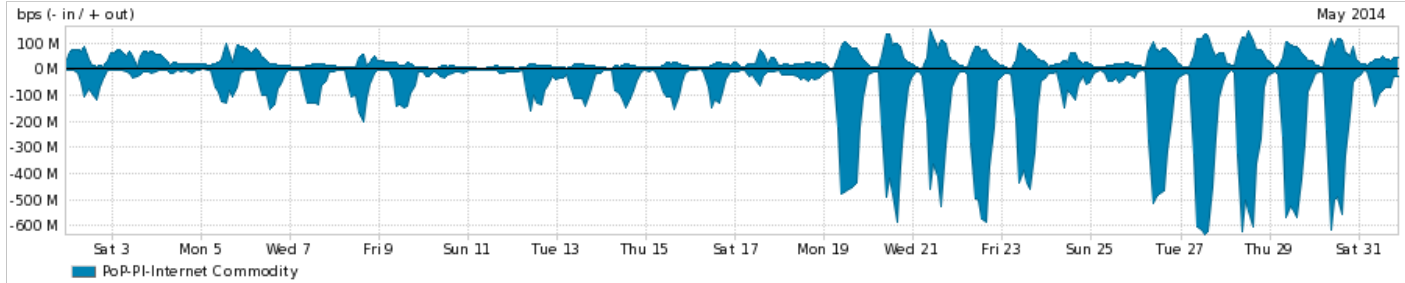

**Peakflow SP was unable to complete your query. Your deployment may be at or above the recommended capacity levels.**

Os gráficos apresentados neste relatório de tráfego estão em formato stack, o que significa que seu valor é uma composição da soma dos componentes listados nas legendas localizadas logo abaixo dos gráficos. Os gráficos estão em "bps x tempo" e possuem dois eixos verticais, Out (positivo) e In (negativo).

A primeira coluna da tabela define o ponto de referência para entendimento dos valores de In e Out.

A contabilização do tráfego é sob o ponto de vista do AS da RNP, AS1916.

Legenda:

PoP - Ponto de presença da RNP

ASN - Número do sistema autônomo

Profile - Objeto gerenciável definido arbitrariamente no Peakflow através de diversos parâmetros (ex: bloco cidr, peer-as, as-path, bgp community, interface, etc)

Utilização do serviço de Internet Commodity pelo PoP-PI

Average | Max | PCT95

PROFILE	PROFILE	IN	OUT	TOTAL	
<input checked="" type="checkbox"/>	PoP-PI	Internet Commodity	115.20 Mbps	34.30 Mbps	149.50 Mbps

Utilização das trocas de tráfego comerciais no Brasil pelo PoP-PI