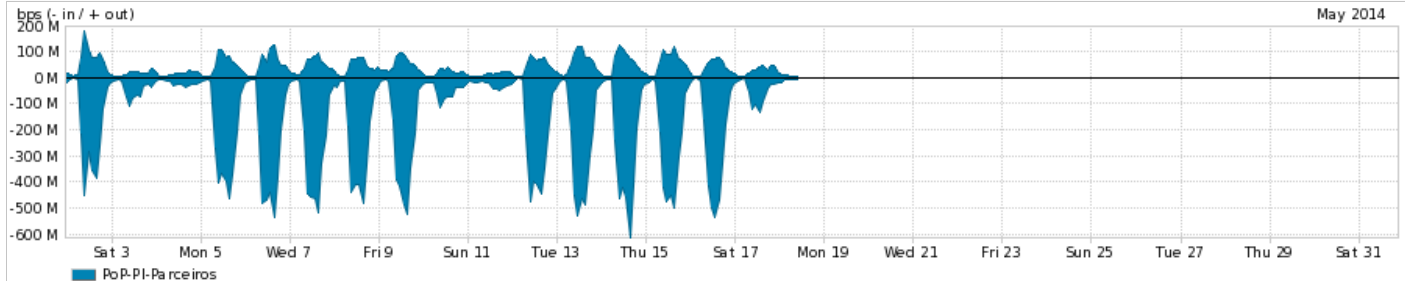

**Peakflow SP was unable to complete your query. Your deployment may be at or above the recommended capacity levels.**

Os gráficos apresentados neste relatório de tráfego estão em formato stack, o que significa que seu valor é uma composição da soma dos componentes listados nas legendas localizadas logo abaixo dos gráficos. Os gráficos estão em "bps x tempo" e possuem dois eixos verticais, Out (positivo) e In (negativo).

A primeira coluna da tabela define o ponto de referência para entendimento dos valores de In e Out.

A contabilização do tráfego é sob o ponto de vista do AS da RNP, AS1916.

Legenda:

PoP - Ponto de presença da RNP

ASN - Número do sistema autônomo

Profile - Objeto gerenciável definido arbitrariamente no Peakflow através de diversos parâmetros (ex: bloco cidr, peer-as, as-path, bgp community, interface, etc)

Utilização do serviço de Internet Commodity pelo PoP-PI

Average | Max | PCT95

PROFILE	PROFILE	IN	OUT	TOTAL	
<input checked="" type="checkbox"/>	PoP-PI	Internet Commodity	115.20 Mbps	34.30 Mbps	149.50 Mbps

Utilização das trocas de tráfego comerciais no Brasil pelo PoP-PI