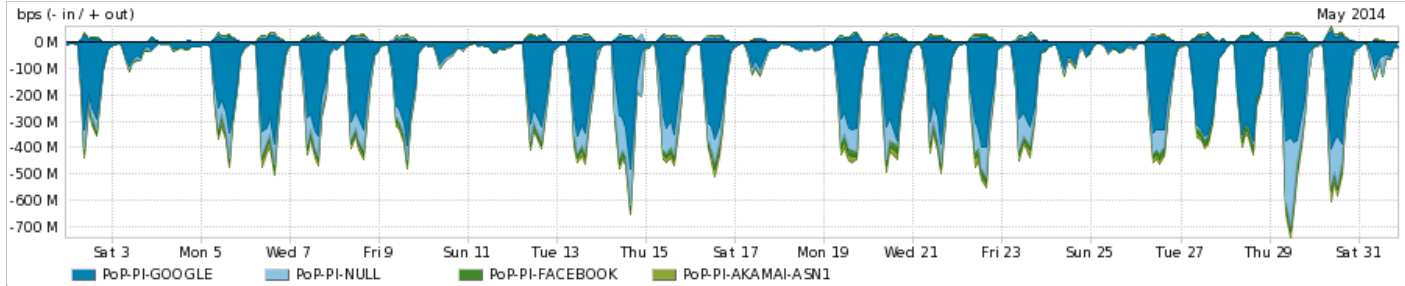

**Peakflow SP was unable to complete your query. Your deployment may be at or above the recommended capacity levels.**

Os gráficos apresentados neste relatório de tráfego estão em formato stack, o que significa que seu valor é uma composição da soma dos componentes listados nas legendas localizadas logo abaixo dos gráficos. Os gráficos estão em "bps x tempo" e possuem dois eixos verticais, Out (positivo) e In (negativo).

Average | Max | PCT95

PROFILE	PROFILE	IN	OUT	TOTAL	
<input checked="" type="checkbox"/>	PoP-PI	Internet Commodity	115.20 Mbps	34.30 Mbps	149.50 Mbps

Utilização das trocas de tráfego comerciais no Brasil pelo PoP-PI

Average | Max | PCT95

PROFILE	PROFILE	IN	OUT	TOTAL	
<input checked="" type="checkbox"/>	PoP-PI	Parceiros	88.67 Mbps	21.59 Mbps	110.26 Mbps

Utilização do serviço de Internet acadêmica internacional pelo PoP-PI

Average | Max | PCT95

PROFILE	PROFILE	IN	OUT	TOTAL	
<input checked="" type="checkbox"/>	PoP-PI	Internet Acadêmica	198.59 Kbps	65.21 Kbps	263.81 Kbps

Redes (AS's de origem) mais acessadas pelo PoP-PI

Average | Max | PCT95