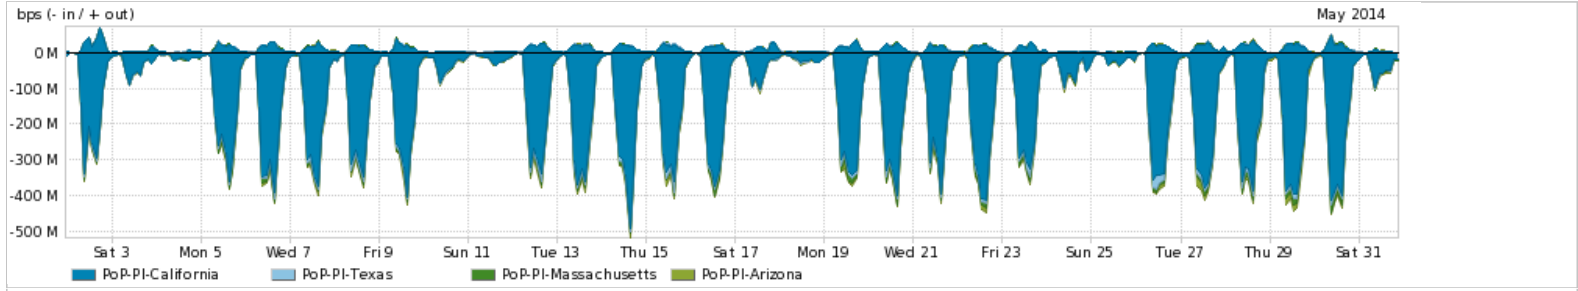

Distribuição do tráfego do PoP-PI por estado, província ou similar

Average | Max | PCT95

PROFILE	REGION	IN	OUT	TOTAL	
☒	PoP-PI	California	123.34 Mbps	9.23 Mbps	132.57 Mbps
☒	PoP-PI	Texas	4.27 Mbps	681.37 Kbps	4.96 Mbps
☒	PoP-PI	Massachusetts	3.68 Mbps	457.52 Kbps	4.13 Mbps
☐	PoP-PI	New Jersey	3.19 Mbps	813.41 Kbps	4.01 Mbps
☒	PoP-PI	Arizona	3.45 Mbps	161.27 Kbps	3.61 Mbps
☐	PoP-PI	Washington	2.29 Mbps	1.17 Mbps	3.46 Mbps
☐	PoP-PI	District of Columbia	3.10 Mbps	92.99 Kbps	3.20 Mbps
☐	PoP-PI	Guangdong	22.26 Kbps	2.33 Mbps	2.35 Mbps
☐	PoP-PI	Sao Paulo	1.01 Mbps	1.32 Mbps	2.33 Mbps
☐	PoP-PI	Piaui	269.01 Kbps	1.83 Mbps	2.10 Mbps
☐	PoP-PI	Florida	1.71 Mbps	354.56 Kbps	2.06 Mbps
☐	PoP-PI	New York	1.31 Mbps	190.76 Kbps	1.50 Mbps
☐	PoP-PI	Illinois	1.21 Mbps	113.05 Kbps	1.32 Mbps
☐	PoP-PI	Connecticut	1.18 Mbps	98.90 Kbps	1.28 Mbps
☐	PoP-PI	Beijing	42.06 Kbps	1.17 Mbps	1.21 Mbps