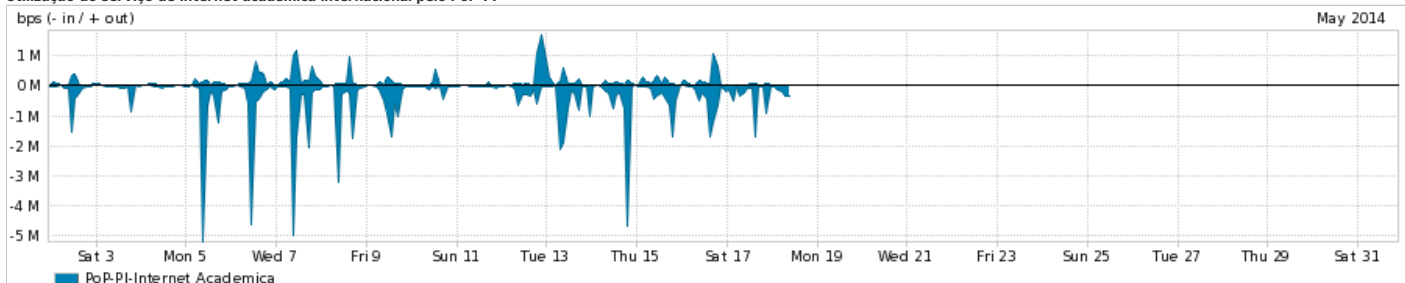

**Peakflow SP was unable to complete your query. Your deployment may be at or above the recommended capacity levels.**

Os gráficos apresentados neste relatório de tráfego estão em formato stack, o que significa que seu valor é uma composição da soma dos componentes listados nas legendas localizadas logo abaixo dos gráficos. Os gráficos estão em "bps x tempo" e possuem dois eixos verticais, Out (positivo) e In (negativo).

Average | Max | PCT95

PROFILE	PROFILE	IN	OUT	TOTAL	
<input checked="" type="checkbox"/>	PoP-PI	Internet Commodity	115.20 Mbps	34.30 Mbps	149.50 Mbps

Utilização das trocas de tráfego comerciais no Brasil pelo PoP-PI

Average | Max | PCT95

PROFILE	PROFILE	IN	OUT	TOTAL	
<input checked="" type="checkbox"/>	PoP-PI	Parceiros	88.67 Mbps	21.59 Mbps	110.26 Mbps

Utilização do serviço de Internet acadêmica internacional pelo PoP-PI