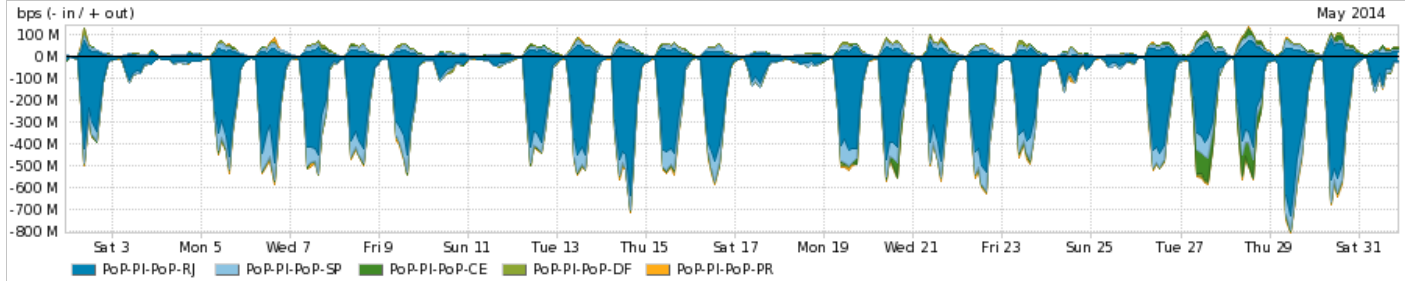

Interesse de tráfego do PoP-PI com os outros PoPs da RNP

Average | Max | PCT95

PROFILE	PROFILE	IN	OUT	TOTAL	
☒	PoP-PI	PoP-RJ	154.29 Mbps	14.61 Mbps	168.90 Mbps
☒	PoP-PI	PoP-SP	27.21 Mbps	8.58 Mbps	35.78 Mbps
☒	PoP-PI	PoP-CE	4.71 Mbps	1.89 Mbps	6.59 Mbps
☒	PoP-PI	PoP-DF	1.91 Mbps	3.71 Mbps	5.63 Mbps
☐	PoP-PI	PoP-BA	1.13 Mbps	3.99 Mbps	5.12 Mbps
☐	PoP-PI	PoP-PB	869.29 Kbps	3.21 Mbps	4.08 Mbps
☒	PoP-PI	PoP-PR	2.86 Mbps	482.65 Kbps	3.34 Mbps
☐	PoP-PI	PoP-MG	560.62 Kbps	744.83 Kbps	1.31 Mbps
☐	PoP-PI	PoP-PA	644.24 Kbps	265.41 Kbps	909.65 Kbps
☐	PoP-PI	PoP-RS	438.30 Kbps	275.70 Kbps	714.00 Kbps