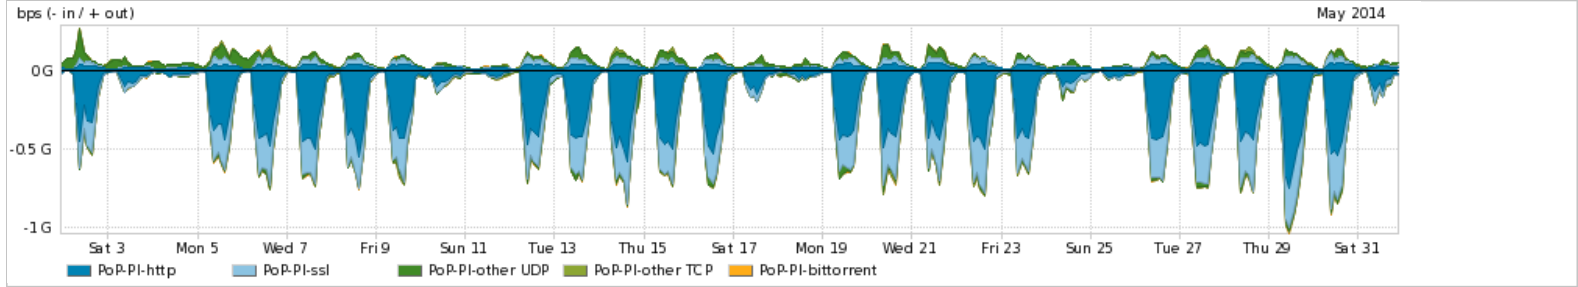

Distribuição do tráfego do PoP-PI por aplicação (análise em camada 3 e 4)

Average | Max | PCT95

PROFILE	APPLICATION	IN	OUT	TOTAL	
☒	PoP-PI	http	164.97 Mbps	18.37 Mbps	183.33 Mbps
☒	PoP-PI	ssl	79.76 Mbps	13.64 Mbps	93.40 Mbps
☒	PoP-PI	other UDP	7.74 Mbps	21.41 Mbps	29.15 Mbps
☒	PoP-PI	other TCP	3.54 Mbps	2.50 Mbps	6.04 Mbps
☐	PoP-PI	dns	331.40 Kbps	4.64 Mbps	4.97 Mbps