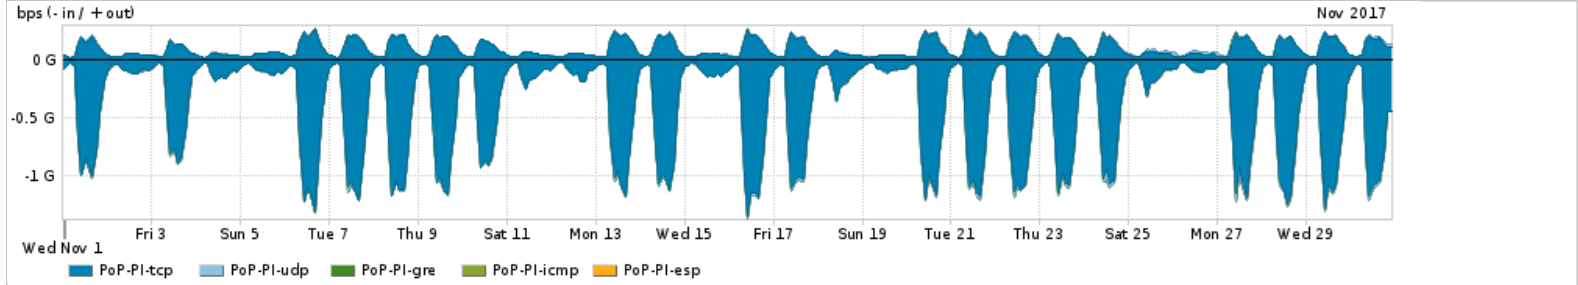

PROFILE	APPLICATION	IN	OUT	TOTAL
☒	PoP-PI	other UDP	3.63 Mbps	2.95 Mbps	6.58 Mbps
☒	PoP-PI	quit	4.30 Mbps	967.70 Kbps	5.27 Mbps
☒	PoP-PI	other TCP	4.43 Mbps	694.13 Kbps	5.12 Mbps
☐	PoP-PI	opennap	108.14 Kbps	1.94 Mbps	2.04 Mbps
☐	PoP-PI	dns	651.31 Kbps	210.36 Kbps	861.67 Kbps
☐	PoP-PI	macromedia-fcs	265.64 Kbps	296.81 Kbps	562.45 Kbps
☐	PoP-PI	sip	276.91 Kbps	262.52 Kbps	539.43 Kbps
☐	PoP-PI	xmpp	253.24 Kbps	164.29 Kbps	417.53 Kbps

Distribuição do tráfego do PoP-PI por protocolo

Average | Max | PCT95

	PROFILE	PROTOCOL	IN	OUT	TOTAL
☒	PoP-PI	tcp	400.93 Mbps	84.70 Mbps	485.63 Mbps
☒	PoP-PI	udp	8.93 Mbps	4.59 Mbps	13.52 Mbps
☒	PoP-PI	gre	4.67 Kbps	48.73 Kbps	53.39 Kbps
☒	PoP-PI	icmp	16.79 Kbps	30.60 Kbps	47.39 Kbps
☒	PoP-PI	esp	495.00 bps	1.74 Kbps	2.24 Kbps
☐	PoP-PI	ipv6-icmp	10.00 bps	9.00 bps	19.00 bps
☐	PoP-PI	ipv6	0.00 bps	15.00 bps	15.00 bps
☐	PoP-PI	sctp	1.00 bps	0.00 bps	1.00 bps

For assistance with this product, please contact support at <https://support.arbornetworks.com>