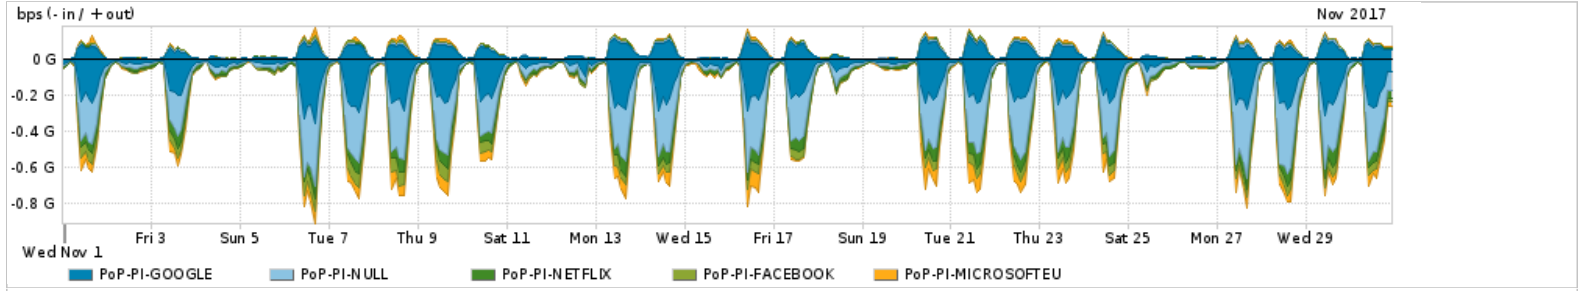

Os gráficos apresentados neste relatório de tráfego estão em formato stack, o que significa que seu valor é uma composição da soma dos componentes listados nas legendas localizadas logo abaixo dos gráficos. Os gráficos estão em "bps x tempo" e possuem dois eixos verticais, Out (positivo) e In (negativo).

ASN - Número do sistema autônomo

Profile - Objeto gerenciável definido arbitrariamente no Peakflow através de diversos parâmetros (ex: bloco cidr, peer-as, as-path, bgp community, interface, etc)

Utilização do serviço de Internet Commodity pelo PoP-PI

	PROFILE	PROFILE	IN	OUT	TOTAL
X	PoP-PI	Internet Commodity	57.17 Mbps	7.65 Mbps	64.83 Mbps

Utilização das trocas de tráfego comerciais no Brasil pelo PoP-PI

	PROFILE	PROFILE	IN	OUT	TOTAL
X	PoP-PI	Parceiros	250.18 Mbps	78.76 Mbps	328.94 Mbps

Utilização do serviço de Internet acadêmica internacional pelo PoP-PI

	PROFILE	PROFILE	IN	OUT	TOTAL
X	PoP-PI	Internet Acadêmica	815.31 Kbps	51.30 Kbps	866.61 Kbps

Redes (AS's de origem) mais acessadas pelo PoP-PI