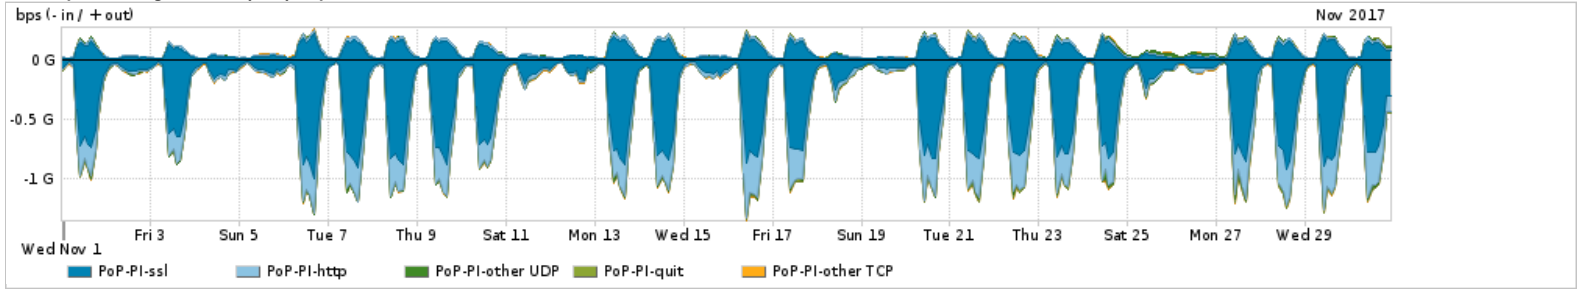

Distribuição do tráfego do PoP-PI por aplicação (análise em camada 3 e 4)

Average | Max | PCT95

	PROFILE	APPLICATION	IN	OUT	TOTAL
☒	PoP-PI	ssl	293.27 Mbps	67.58 Mbps	360.85 Mbps
☒	PoP-PI	http	102.12 Mbps	13.70 Mbps	115.82 Mbps