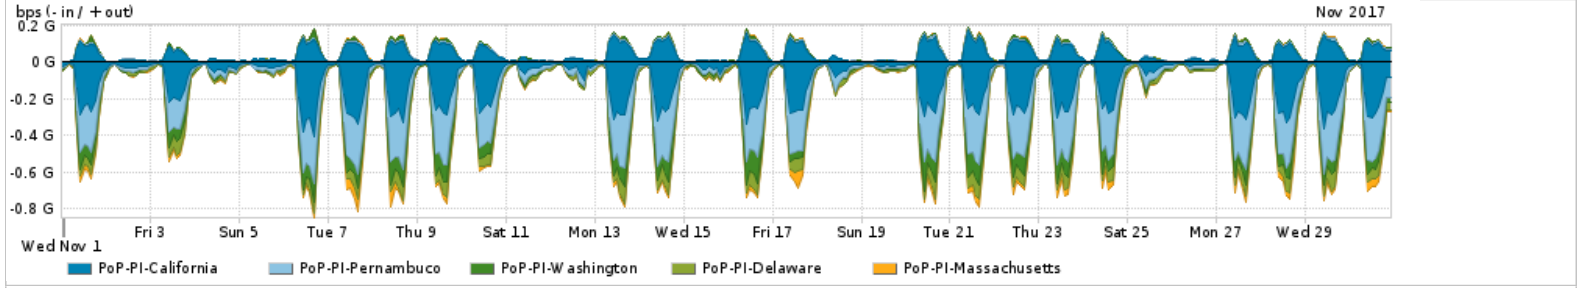

PROFILE	PROFILE	IN	OUT	TOTAL
☐	PoP-PI	PoP-MA	894.00 bps	0.00 bps	894.00 bps

Distribuição do tráfego do PoP-PI por estado, província ou similar

Average | Max | PCT95

	PROFILE	REGION	IN	OUT	TOTAL
☒	PoP-PI	California	98.63 Mbps	42.87 Mbps	141.50 Mbps
☒	PoP-PI	Pernambuco	87.11 Mbps	3.08 Mbps	90.18 Mbps
☒	PoP-PI	Washington	29.37 Mbps	3.49 Mbps	32.87 Mbps
☒	PoP-PI	Delaware	26.73 Mbps	506.53 Kbps	27.24 Mbps
☒	PoP-PI	Massachusetts	10.66 Mbps	551.18 Kbps	11.21 Mbps
☐	PoP-PI	Arizona	10.44 Mbps	252.82 Kbps	10.69 Mbps
☐	PoP-PI	Piauí	1.33 Mbps	7.68 Mbps	9.01 Mbps
☐	PoP-PI	New Jersey	553.53 Kbps	7.56 Mbps	8.11 Mbps
☐	PoP-PI	Rio de Janeiro	6.98 Mbps	573.08 Kbps	7.56 Mbps
☐	PoP-PI	Virginia	5.85 Mbps	1.64 Mbps	7.49 Mbps
☐	PoP-PI	Sao Paulo	3.42 Mbps	1.64 Mbps	5.06 Mbps
☐	PoP-PI	Ceara	3.58 Mbps	974.70 Kbps	4.56 Mbps
☐	PoP-PI	Paraíba	3.50 Mbps	166.47 Kbps	3.67 Mbps
☐	PoP-PI	Noord-Holland	3.45 Mbps	207.43 Kbps	3.66 Mbps
☐	PoP-PI	Texas	3.09 Mbps	337.54 Kbps	3.43 Mbps