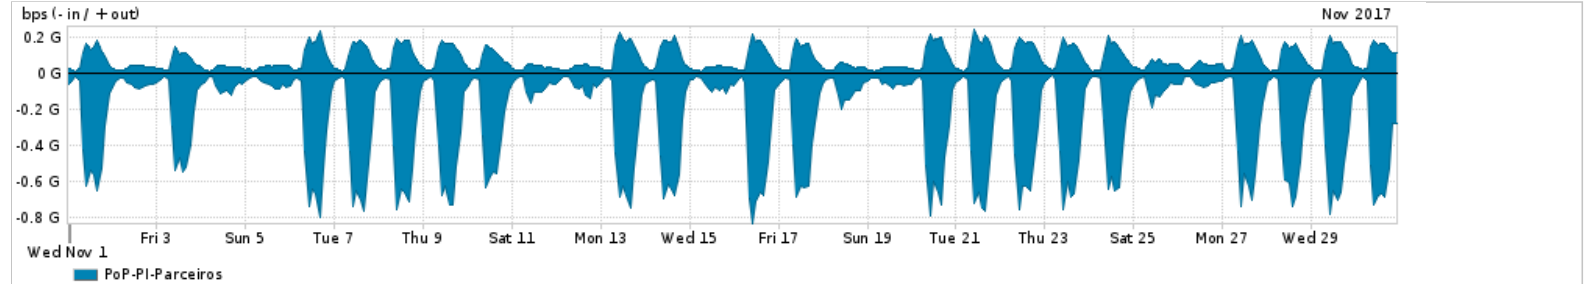

Os gráficos apresentados neste relatório de tráfego estão em formato stack, o que significa que seu valor é uma composição da soma dos componentes listados nas legendas localizadas logo abaixo dos gráficos. Os gráficos estão em "bps x tempo" e possuem dois eixos verticais, Out (positivo) e In (negativo).

ASN - Número do sistema autônomo

Profile - Objeto gerenciável definido arbitrariamente no Peakflow através de diversos parâmetros (ex: bloco cidr, peer-as, as-path, bgp community, interface, etc)

Utilização do serviço de Internet Commodity pelo PoP-PI

	PROFILE	PROFILE	IN	OUT	TOTAL
X	PoP-PI	Internet Commodity	57.17 Mbps	7.65 Mbps	64.83 Mbps

Utilização das trocas de tráfego comerciais no Brasil pelo PoP-PI

	PROFILE	PROFILE	IN	OUT	TOTAL
X	PoP-PI	Parceiros	250.18 Mbps	78.76 Mbps	328.94 Mbps

Utilização do serviço de Internet acadêmica internacional pelo PoP-PI

	PROFILE	PROFILE	IN	OUT	TOTAL
X	PoP-PI	Internet Acadêmica	815.31 Kbps	51.30 Kbps	866.61 Kbps

Redes (AS's de origem) mais acessadas pelo PoP-PI