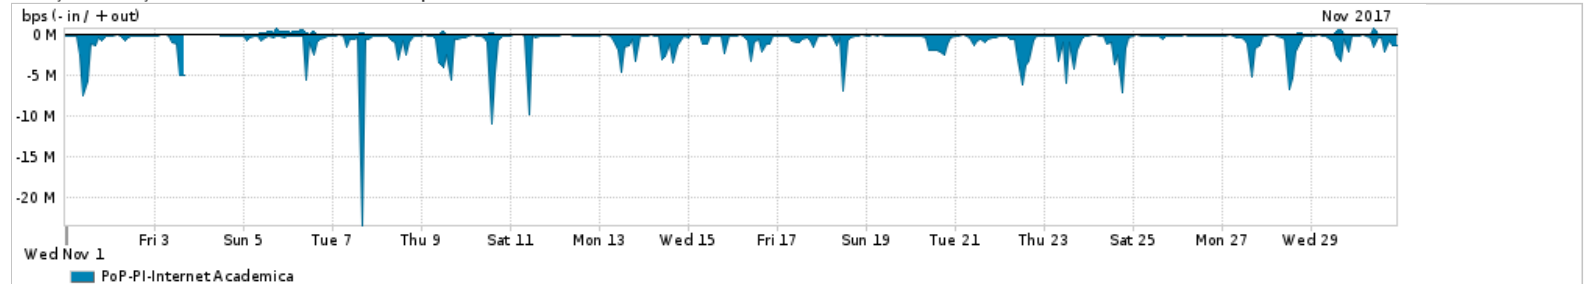

Utilização do serviço de Internet acadêmica internacional pelo PoP-PI

	PROFILE	PROFILE	IN	OUT	TOTAL
X	PoP-PI	Internet Acadêmica	815.31 Kbps	51.30 Kbps	866.61 Kbps