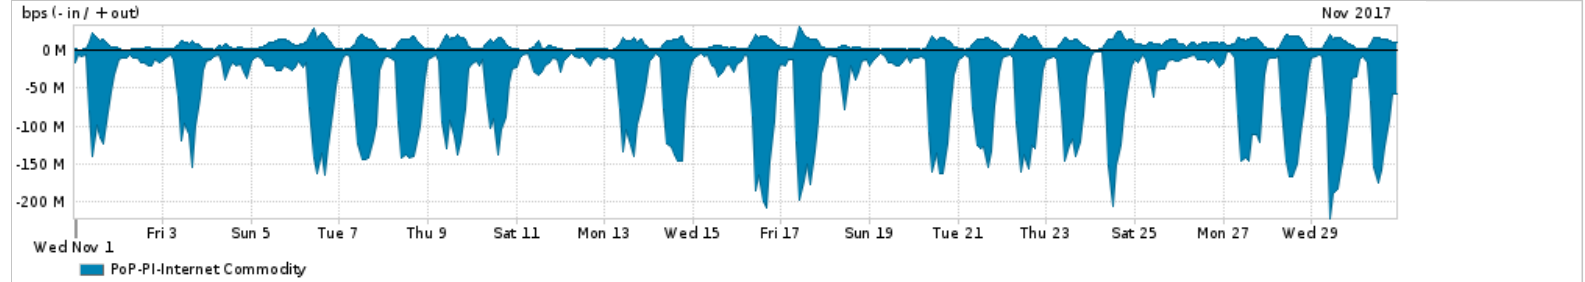

Os gráficos apresentados neste relatório de tráfego estão em formato stack, o que significa que seu valor é uma composição da soma dos componentes listados nas legendas localizadas logo abaixo dos gráficos. Os gráficos estão em "bps x tempo" e possuem dois eixos verticais, Out (positivo) e In (negativo).

A primeira coluna da tabela define o ponto de referência para entendimento dos valores de In e Out.
A contabilização do tráfego é sob o ponto de vista do AS da RNP, AS1916.

Legenda:

PoP - Ponto de presença da RNP

Parceiros - Provedores comerciais que a RNP mantém acordos de troca de tráfego

Internet Acadêmica - Acesso às redes acadêmicas internacionais, serviço atualmente provido pela RedClara

Internet commodity - Acesso pago à Internet global que é oferecido pela RNP aos seus clientes

ASN - Número do sistema autônomo

Profile - Objeto gerenciável definido arbitrariamente no Peakflow através de diversos parâmetros (ex: bloco cidr, peer-as, as-path, bgp community, interface, etc)

Utilização do serviço de Internet Commodity pelo PoP-PI