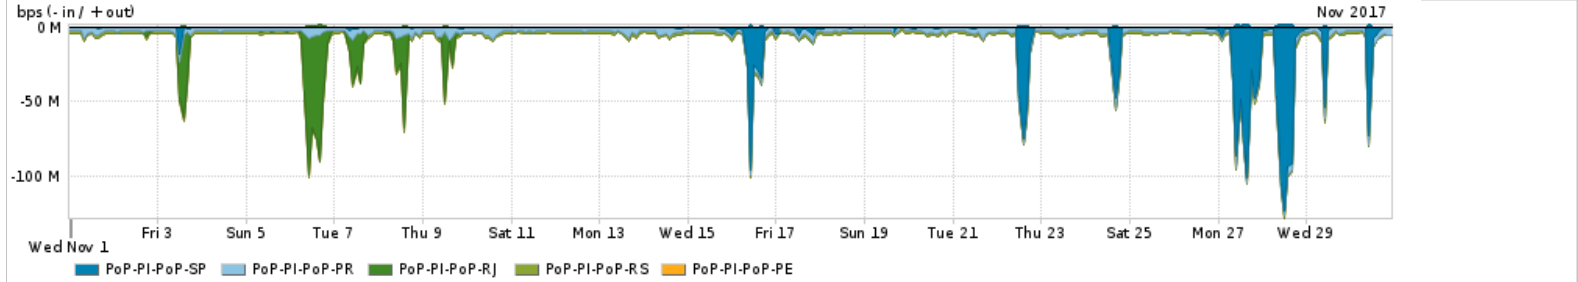

Interesse de tráfego do PoP-PI com os outros PoPs da RNP

Average | Max | PCT95

	PROFILE	PROFILE	IN	OUT	TOTAL
☒	PoP-PI	PoP-SP	4.58 Mbps	113.54 Kbps	4.70 Mbps
☒	PoP-PI	PoP-PR	2.87 Mbps	13.00 bps	2.87 Mbps
☒	PoP-PI	PoP-RJ	2.27 Mbps	48.84 Kbps	2.32 Mbps
☒	PoP-PI	PoP-RS	1.69 Mbps	369.00 bps	1.69 Mbps
☒	PoP-PI	PoP-PE	0.00 bps	17.43 Kbps	17.43 Kbps
☐	PoP-PI	PoP-MG	0.00 bps	12.78 Kbps	12.78 Kbps
☐	PoP-PI	PoP-PI	2.07 Kbps	2.07 Kbps	4.15 Kbps
☐	PoP-PI	PoP-DF	1.85 Kbps	212.00 bps	2.06 Kbps
☐	PoP-PI	PoP-SC	1.47 Kbps	10.00 bps	1.48 Kbps