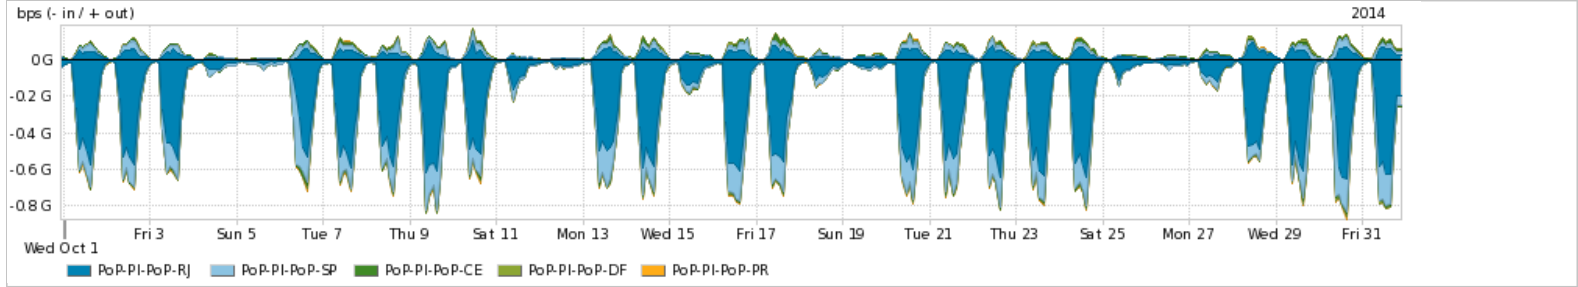

Interesse de tráfego do PoP-PI com os outros PoPs da RNP

Average | Max | PCT95

PROFILE	PROFILE	IN	OUT	TOTAL	
☒	PoP-PI	PoP-RJ	185.64 Mbps	22.95 Mbps	208.59 Mbps
☒	PoP-PI	PoP-SP	56.22 Mbps	13.45 Mbps	69.68 Mbps
☒	PoP-PI	PoP-CE	2.53 Mbps	4.30 Mbps	6.83 Mbps
☒	PoP-PI	PoP-DF	2.34 Mbps	3.71 Mbps	6.04 Mbps
☐	PoP-PI	PoP-MG	458.97 Kbps	4.01 Mbps	4.47 Mbps
☒	PoP-PI	PoP-PR	2.37 Mbps	238.52 Kbps	2.61 Mbps
☐	PoP-PI	PoP-MA	472.19 Kbps	206.83 Kbps	679.02 Kbps
☐	PoP-PI	PoP-RS	386.94 Kbps	259.56 Kbps	646.50 Kbps
☐	PoP-PI	PoP-BA	162.84 Kbps	454.02 Kbps	616.85 Kbps
☐	PoP-PI	PoP-PA	141.46 Kbps	300.03 Kbps	441.49 Kbps