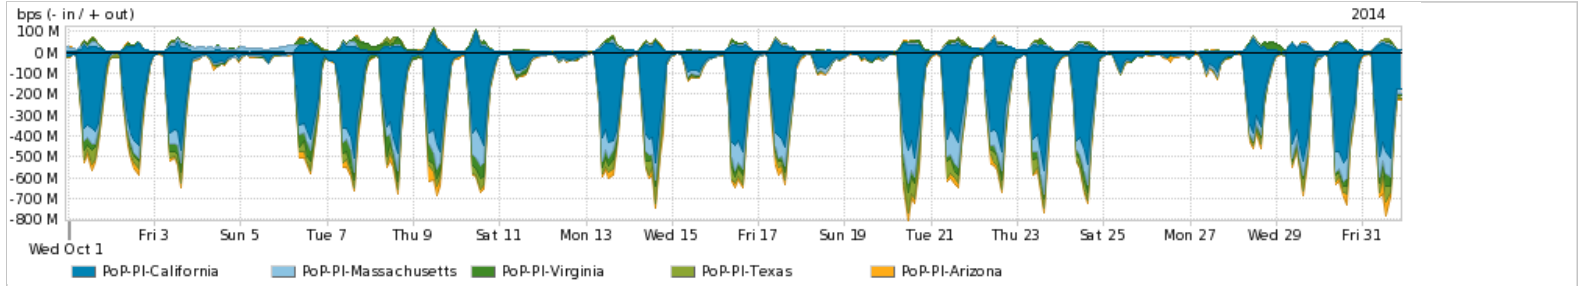

Distribuição do tráfego do PoP-PI por estado, província ou similar

Average | Max | PCT95

PROFILE	REGION	IN	OUT	TOTAL	
☒	PoP-PI	California	148.57 Mbps	13.30 Mbps	161.87 Mbps
☒	PoP-PI	Massachusetts	27.12 Mbps	3.81 Mbps	30.93 Mbps
☒	PoP-PI	Virginia	11.90 Mbps	4.43 Mbps	16.33 Mbps
☒	PoP-PI	Texas	14.48 Mbps	1.76 Mbps	16.24 Mbps
☒	PoP-PI	Arizona	10.04 Mbps	218.61 Kbps	10.26 Mbps
☐	PoP-PI	Sao Paulo	5.20 Mbps	3.27 Mbps	8.48 Mbps
☐	PoP-PI	Florida	7.50 Mbps	370.31 Kbps	7.87 Mbps
☐	PoP-PI	Washington	5.41 Mbps	1.36 Mbps	6.77 Mbps
☐	PoP-PI	Piaui	661.39 Kbps	5.83 Mbps	6.49 Mbps
☐	PoP-PI	Quebec	3.91 Mbps	137.64 Kbps	4.04 Mbps
☐	PoP-PI	Noord-Holland	3.19 Mbps	68.86 Kbps	3.26 Mbps
☐	PoP-PI	Colorado	2.60 Mbps	95.50 Kbps	2.70 Mbps
☐	PoP-PI	Distrito Federal	1.52 Mbps	717.53 Kbps	2.24 Mbps
☐	PoP-PI	Rio de Janeiro	903.52 Kbps	1.11 Mbps	2.02 Mbps
☐	PoP-PI	Delaware	1.87 Mbps	31.26 Kbps	1.90 Mbps