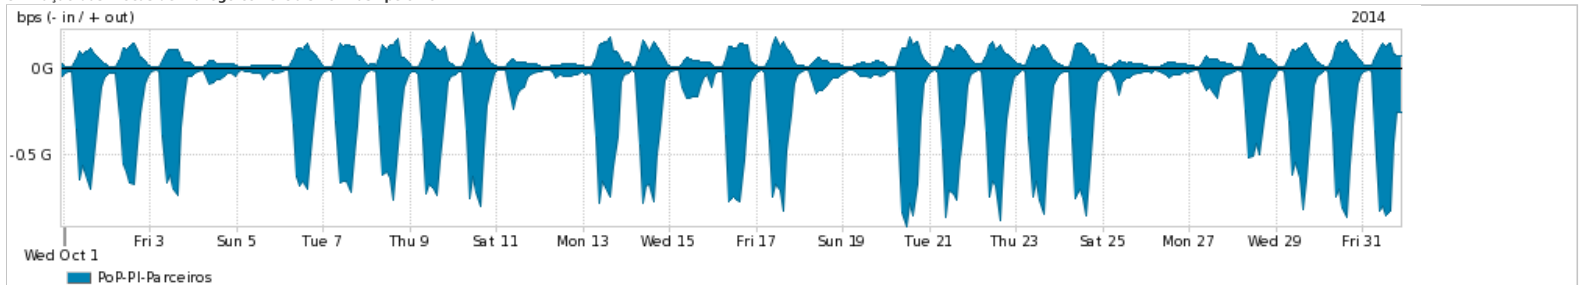

Os gráficos apresentados neste relatório de tráfego estão em formato stack, o que significa que seu valor é uma composição da soma dos componentes listados nas legendas localizadas logo abaixo dos gráficos. Os gráficos estão em "bps x tempo" e possuem dois eixos verticais, Out (positivo) e In (negativo).

A primeira coluna da tabela define o ponto de referência para entendimento dos valores de In e Out.

A contabilização do tráfego é sob o ponto de vista do AS da RNP, AS1916.

Legenda:

PoP - Ponto de presença da RNP

ASN - Número do sistema autônomo

Profile - Objeto gerenciável definido arbitrariamente no Peakflow através de diversos parâmetros (ex: bloco cidr, peer-as, as-path, bgp community, interface, etc)

Utilização do serviço de Internet Commodity pelo PoP-PI

Average | Max | PCT95

PROFILE	PROFILE	IN	OUT	TOTAL	
<input checked="" type="checkbox"/>	PoP-PI	Internet Commodity	120.98 Mbps	18.18 Mbps	139.16 Mbps

Utilização das trocas de tráfego comerciais no Brasil pelo PoP-PI