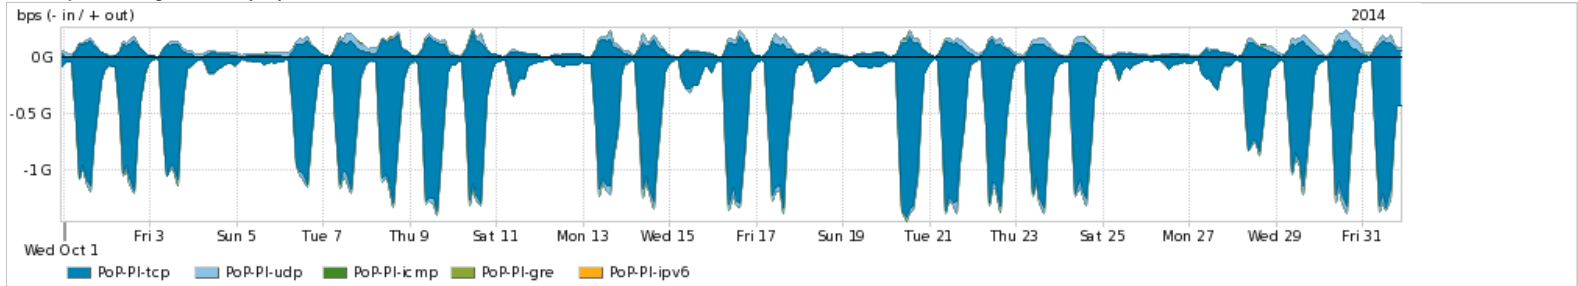

PROFILE	APPLICATION	IN	OUT	TOTAL	
☐	PoP-PI	macromedia-fcs	2.61 Mbps	81.69 Kbps	2.69 Mbps
☐	PoP-PI	opennap	140.63 Kbps	797.98 Kbps	938.61 Kbps
☐	PoP-PI	megaco	25.01 Kbps	372.69 Kbps	397.70 Kbps
☐	PoP-PI	dns	247.94 Kbps	104.38 Kbps	352.32 Kbps
☐	PoP-PI	sip	107.15 Kbps	94.30 Kbps	201.45 Kbps

Distribuição do tráfego do PoP-PI por protocolo

Average | Max | PCT95

PROFILE	PROTOCOL	IN	OUT	TOTAL	
☒	PoP-PI	tcp	410.75 Mbps	56.74 Mbps	467.49 Mbps
☒	PoP-PI	udp	16.18 Mbps	21.77 Mbps	37.95 Mbps
☒	PoP-PI	icmp	145.00 Kbps	170.22 Kbps	315.22 Kbps
☒	PoP-PI	gre	139.95 Kbps	53.88 Kbps	193.83 Kbps
☐	PoP-PI	esp	30.12 Kbps	87.11 Kbps	117.23 Kbps
☒	PoP-PI	ipv6	748.00 bps	220.00 bps	968.00 bps
☐	PoP-PI	ipv6-frag	0.00 bps	5.00 bps	5.00 bps
☐	PoP-PI	rsvp	0.00 bps	3.00 bps	3.00 bps
☐	PoP-PI	ipv6-icmp	0.00 bps	0.00 bps	0.00 bps

For assistance with this product, please contact support@arbornetworks.com.