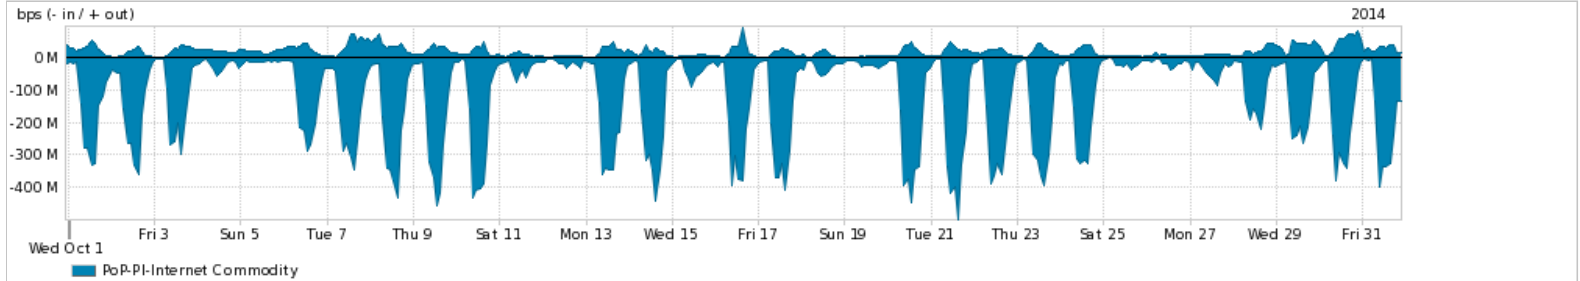

Os gráficos apresentados neste relatório de tráfego estão em formato stack, o que significa que seu valor é uma composição da soma dos componentes listados nas legendas localizadas logo abaixo dos gráficos. Os gráficos estão em "bps x tempo" e possuem dois eixos verticais, Out (positivo) e In (negativo).

A primeira coluna da tabela define o ponto de referência para entendimento dos valores de In e Out.

A contabilização do tráfego é sob o ponto de vista do AS da RNP, AS1916.

Legenda:

PoP - Ponto de presença da RNP

Parceiros - Provedores comerciais que a RNP mantém acordos de troca de tráfego

Internet Acadêmica - Acesso às redes acadêmicas internacionais, serviço atualmente provido pela RedClara

Internet commodity - Acesso pago à Internet global que é oferecido gratuitamente pela RNP aos seus clientes

ASN - Número do sistema autônomo

Profile - Objeto gerenciável definido arbitrariamente no Peakflow através de diversos parâmetros (ex: bloco cidr, peer-as, as-path, bgp community, interface, etc)

Utilização do serviço de Internet Commodity pelo PoP-PI