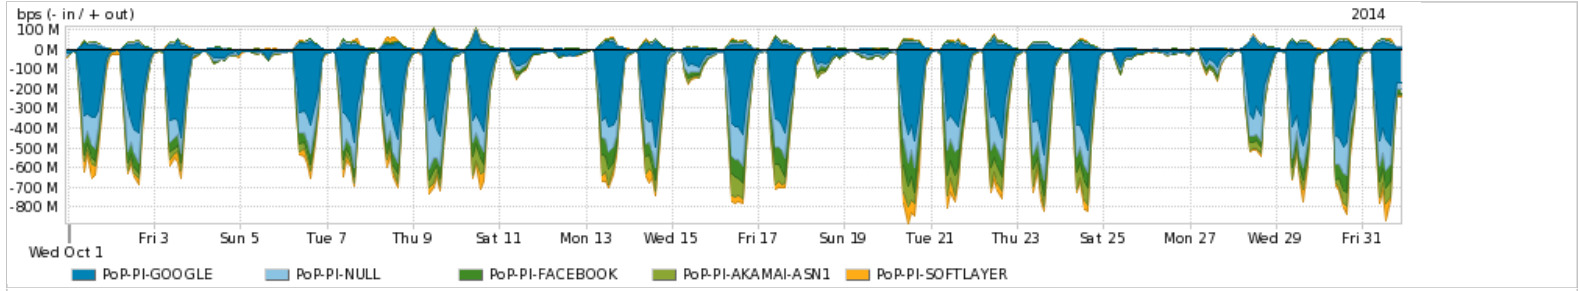

Os gráficos apresentados neste relatório de tráfego estão em formato stack, o que significa que seu valor é uma composição da soma dos componentes listados nas legendas localizadas logo abaixo dos gráficos. Os gráficos estão em "bps x tempo" e possuem dois eixos verticais, Out (positivo) e In (negativo).

Average | Max | PCT95

PROFILE	PROFILE	IN	OUT	TOTAL	
<input checked="" type="checkbox"/>	PoP-PI	Internet Commodity	120.98 Mbps	18.18 Mbps	139.16 Mbps

Utilização das trocas de tráfego comerciais no Brasil pelo PoP-PI

Average | Max | PCT95

PROFILE	PROFILE	IN	OUT	TOTAL	
<input checked="" type="checkbox"/>	PoP-PI	Parceiros	255.61 Mbps	58.18 Mbps	313.79 Mbps

Utilização do serviço de Internet acadêmica internacional pelo PoP-PI

Average | Max | PCT95

PROFILE	PROFILE	IN	OUT	TOTAL	
<input checked="" type="checkbox"/>	PoP-PI	Internet Acadêmica	1.00 Mbps	87.17 Kbps	1.09 Mbps

Redes (AS's de origem) mais acessadas pelo PoP-PI

Average | Max | PCT95