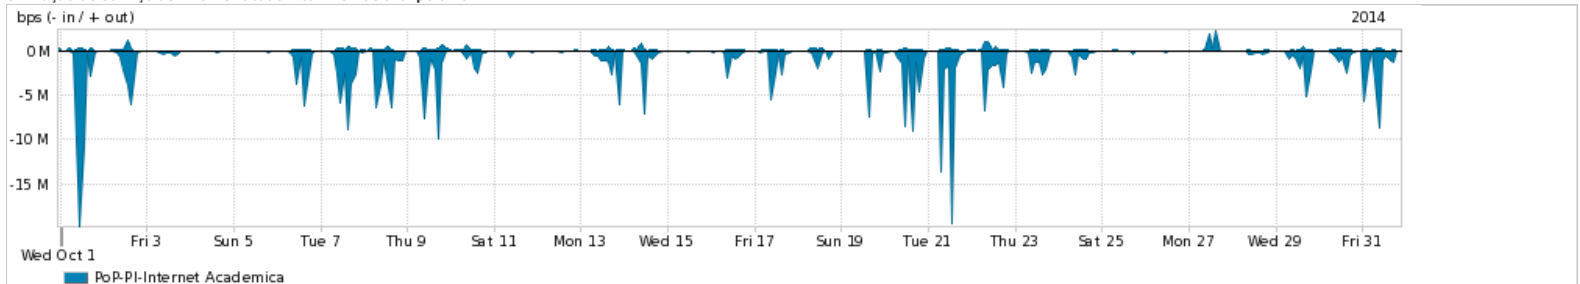

Os gráficos apresentados neste relatório de tráfego estão em formato stack, o que significa que seu valor é uma composição da soma dos componentes listados nas legendas localizadas logo abaixo dos gráficos. Os gráficos estão em "bps x tempo" e possuem dois eixos verticais, Out (positivo) e In (negativo).

Average | Max | PCT95

PROFILE	PROFILE	IN	OUT	TOTAL	
<input checked="" type="checkbox"/>	PoP-PI	Internet Commodity	120.98 Mbps	18.18 Mbps	139.16 Mbps

Utilização das trocas de tráfego comerciais no Brasil pelo PoP-PI

Average | Max | PCT95

PROFILE	PROFILE	IN	OUT	TOTAL	
<input checked="" type="checkbox"/>	PoP-PI	Parceiros	255.61 Mbps	58.18 Mbps	313.79 Mbps

Utilização do serviço de Internet acadêmica internacional pelo PoP-PI