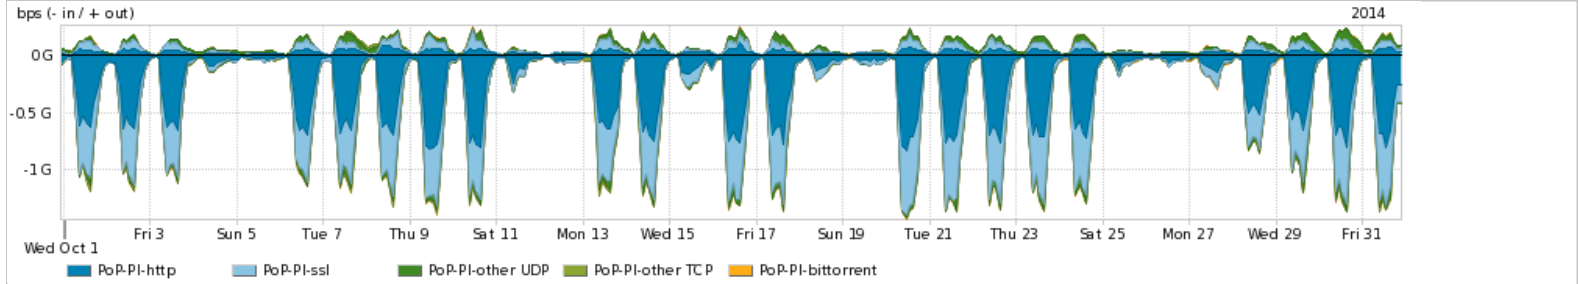

Distribuição do tráfego do PoP-PI por aplicação (análise em camada 3 e 4)

Average | Max | PCT95

PROFILE	APPLICATION	IN	OUT	TOTAL	
☒	PoP-PI	http	240.05 Mbps	25.26 Mbps	265.30 Mbps
☒	PoP-PI	ssl	160.07 Mbps	27.17 Mbps	187.24 Mbps
☒	PoP-PI	other UDP	15.72 Mbps	21.12 Mbps	36.84 Mbps
☒	PoP-PI	other TCP	5.35 Mbps	2.37 Mbps	7.72 Mbps
☒	PoP-PI	bittorrent	2.07 Mbps	749.25 Kbps	2.81 Mbps