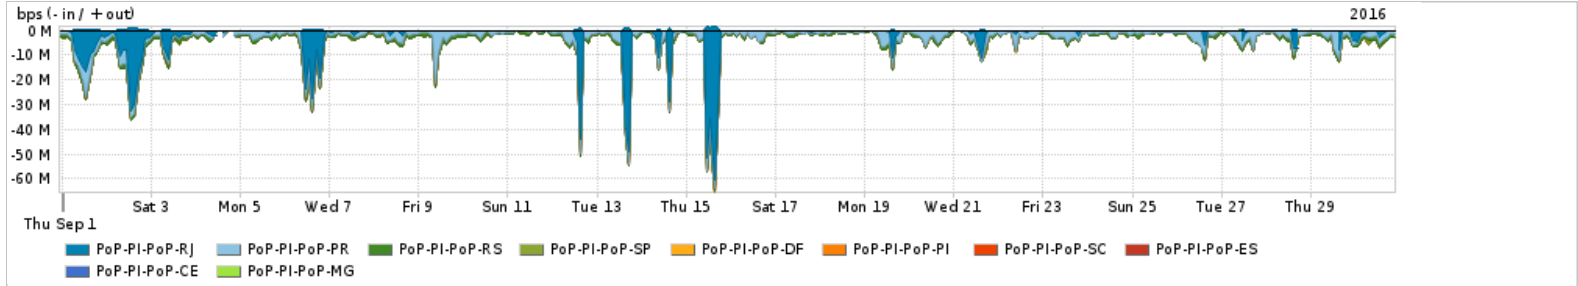

PROFILE	PROFILE	IN	OUT	TOTAL	
<input type="checkbox"/>	PoP-PI	Internet Acadêmica	241.21 Kbps	11.73 Kbps	252.94 Kbps

Redes (AS's de origem) mais acessadas pelo PoP-PI

Average | Max | PCT95

PROFILE	AS NAME	ASN	IN	OUT	TOTAL	
<input type="checkbox"/>	PoP-PI	GOOGLE	15169	111.91 Mbps	12.07 Mbps	123.98 Mbps
<input type="checkbox"/>	PoP-PI	AKAMAI-ASN1	20940	17.94 Mbps	682.92 Kbps	18.63 Mbps
<input type="checkbox"/>	PoP-PI	FACEBOOK	32934	14.77 Mbps	1.46 Mbps	16.23 Mbps
<input type="checkbox"/>	PoP-PI	NETFLIX	2906	8.54 Mbps	146.28 Kbps	8.69 Mbps
<input type="checkbox"/>	PoP-PI	TASCOM	52871	8.13 Mbps	297.44 Kbps	8.43 Mbps
<input type="checkbox"/>	PoP-PI	AMAZON-02	16509	5.51 Mbps	931.97 Kbps	6.44 Mbps
<input type="checkbox"/>	PoP-PI	Oi	7738	2.94 Mbps	3.31 Mbps	6.25 Mbps
<input type="checkbox"/>	PoP-PI	MICROSOFTEU	8068	5.38 Mbps	506.97 Kbps	5.89 Mbps
<input type="checkbox"/>	PoP-PI	OVH	16276	5.60 Mbps	214.68 Kbps	5.82 Mbps
<input type="checkbox"/>	PoP-PI	DCLUX	24611	4.39 Mbps	447.16 Kbps	4.84 Mbps

Interesse de tráfego do PoP-PI com os outros PoPs da RNP

Average | Max | PCT95

PROFILE	PROFILE	IN	OUT	TOTAL	
<input type="checkbox"/>	PoP-PI	PoP-RJ	2.21 Mbps	59.30 Kbps	2.27 Mbps
<input type="checkbox"/>	PoP-PI	PoP-PR	2.04 Mbps	1.00 bps	2.04 Mbps
<input type="checkbox"/>	PoP-PI	PoP-RS	841.44 Kbps	4.00 bps	841.45 Kbps
<input type="checkbox"/>	PoP-PI	PoP-SP	19.38 Kbps	1.30 Kbps	20.68 Kbps
<input type="checkbox"/>	PoP-PI	PoP-DF	3.06 Kbps	60.00 bps	3.12 Kbps
<input type="checkbox"/>	PoP-PI	PoP-PI	992.00 bps	992.00 bps	1.98 Kbps
<input type="checkbox"/>	PoP-PI	PoP-SC	467.00 bps	38.00 bps	505.00 bps
<input type="checkbox"/>	PoP-PI	PoP-ES	0.00 bps	319.00 bps	319.00 bps
<input type="checkbox"/>	PoP-PI	PoP-CE	0.00 bps	37.00 bps	37.00 bps