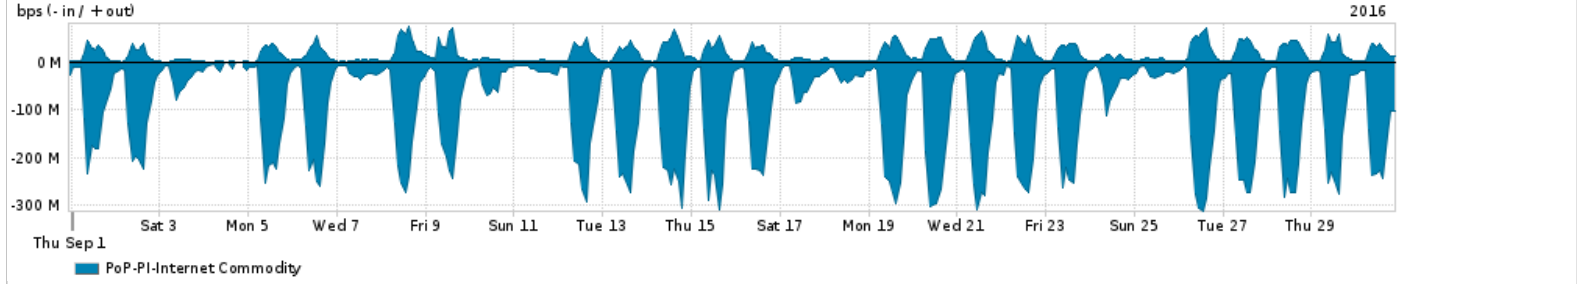

Os gráficos apresentados neste relatório de tráfego estão em formato stack, o que significa que seu valor é uma composição da soma dos componentes listados nas legendas localizadas logo abaixo dos gráficos. Os gráficos estão em "bps x tempo" e possuem dois eixos verticais, Out (positivo) e In (negativo).
 A primeira coluna da tabela define o ponto de referência para entendimento dos valores de In e Out.
 A contabilização do tráfego é sob o ponto de vista do AS da RNP, AS1916.

- Legenda:
- PoP - Ponto de presença da RNP
 - Parceiros - Provedores comerciais que a RNP mantém acordos de troca de tráfego
 - Internet Acadêmica - Acesso às redes acadêmicas internacionais, serviço atualmente provido pela RedClara
 - Internet commodity - Acesso pago à Internet global que é oferecido pela RNP aos seus clientes
 - ASN - Número do sistema autônomo
 - Profile - Objeto gerenciável definido arbitrariamente no Peakflow através de diversos parâmetros (ex: bloco cidr, peer-as, as-path, bgp community, interface, etc)

Utilização do serviço de Internet Commodity pelo PoP-PI

Average | Max | PCT95

PROFILE	PROFILE	IN	OUT	TOTAL	
<input type="checkbox"/>	PoP-PI	Internet Commodity	99.82 Mbps	17.05 Mbps	116.87 Mbps

Utilização das trocas de tráfego comerciais no Brasil pelo PoP-PI

Distribuição do tráfego do PoP-PI por protocolo

Average | Max | PCT95

	PROFILE	PROTOCOL	IN	OUT	TOTAL	
<input type="checkbox"/>	PoP-PI		tcp	240.38 Mbps	33.92 Mbps	274.30 Mbps
<input type="checkbox"/>	PoP-PI		udp	39.48 Mbps	7.10 Mbps	46.58 Mbps
<input type="checkbox"/>	PoP-PI		icmp	21.91 Kbps	26.22 Kbps	48.13 Kbps
<input type="checkbox"/>	PoP-PI		gre	4.58 Kbps	23.57 Kbps	28.15 Kbps
<input type="checkbox"/>	PoP-PI		esp	349.00 bps	1.33 Kbps	1.68 Kbps
<input type="checkbox"/>	PoP-PI		ipv6	308.00 bps	24.00 bps	332.00 bps
<input type="checkbox"/>	PoP-PI		ipv6-icmp	2.00 bps	14.00 bps	16.00 bps