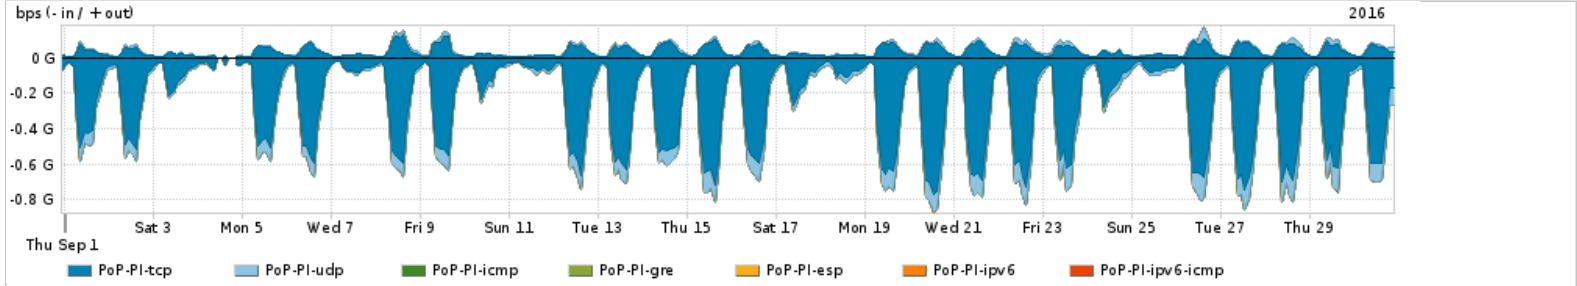

PROFILE	APPLICATION	IN	OUT	TOTAL	
☐	PoP-PI		other UDP	39.15 Mbps	6.96 Mbps	46.11 Mbps
☐	PoP-PI		other TCP	5.28 Mbps	850.05 Kbps	6.13 Mbps
☐	PoP-PI		bittorrent	602.49 Kbps	375.21 Kbps	977.70 Kbps
☐	PoP-PI		opennap	61.10 Kbps	765.76 Kbps	826.85 Kbps
☐	PoP-PI		macromedia-fcs	615.57 Kbps	15.53 Kbps	631.09 Kbps
☐	PoP-PI		dns	413.62 Kbps	90.81 Kbps	504.42 Kbps
☐	PoP-PI		xmpp	199.61 Kbps	91.24 Kbps	290.85 Kbps
☐	PoP-PI		smtp	115.23 Kbps	107.68 Kbps	222.91 Kbps

Distribuição do tráfego do PoP-PI por protocolo

Average | Max | PCT95

	PROFILE	PROTOCOL	IN	OUT	TOTAL	
☐	PoP-PI		tcp	240.38 Mbps	33.92 Mbps	274.30 Mbps
☐	PoP-PI		udp	39.48 Mbps	7.10 Mbps	46.58 Mbps
☐	PoP-PI		icmp	21.91 Kbps	26.22 Kbps	48.13 Kbps
☐	PoP-PI		gre	4.58 Kbps	23.57 Kbps	28.15 Kbps
☐	PoP-PI		esp	349.00 bps	1.33 Kbps	1.68 Kbps
☐	PoP-PI		ipv6	308.00 bps	24.00 bps	332.00 bps
☐	PoP-PI		ipv6-icmp	2.00 bps	14.00 bps	16.00 bps

For assistance with this product, please contact support@arbornetworks.com.