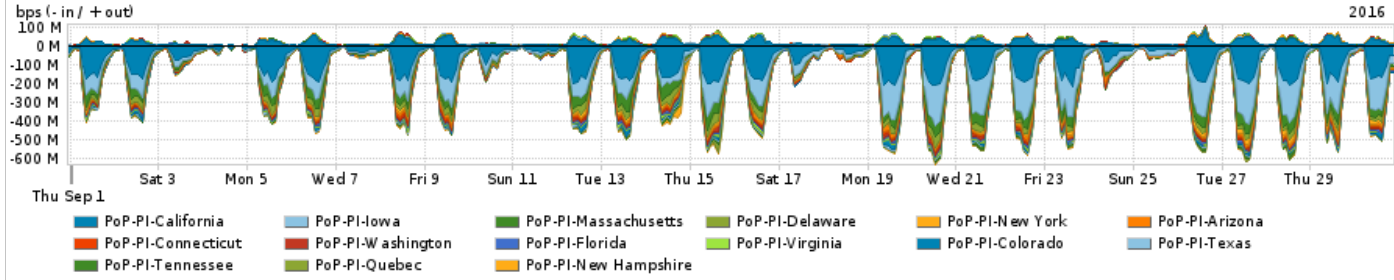

PROFILE	PROFILE	IN	OUT	TOTAL
☐	PoP-PI	PoP-MG	0.00 bps	16.00 bps

Distribuição do tráfego do PoP-PI por estado, província ou similar

Average | Max | PCT95

PROFILE	REGION	IN	OUT	TOTAL	
☐	PoP-PI	California	75.23 Mbps	14.76 Mbps	89.99 Mbps
☐	PoP-PI	Iowa	51.77 Mbps	309.05 Kbps	52.08 Mbps
☐	PoP-PI	Massachusetts	19.11 Mbps	831.75 Kbps	19.94 Mbps
☐	PoP-PI	Delaware	12.10 Mbps	521.71 Kbps	12.62 Mbps
☐	PoP-PI	New York	5.05 Mbps	943.58 Kbps	5.99 Mbps
☐	PoP-PI	Arizona	4.88 Mbps	86.44 Kbps	4.96 Mbps
☐	PoP-PI	Connecticut	4.83 Mbps	72.60 Kbps	4.90 Mbps
☐	PoP-PI	Washington	4.03 Mbps	792.93 Kbps	4.82 Mbps
☐	PoP-PI	Florida	3.91 Mbps	171.56 Kbps	4.08 Mbps
☐	PoP-PI	Virginia	3.15 Mbps	877.68 Kbps	4.03 Mbps
☐	PoP-PI	Colorado	3.03 Mbps	103.97 Kbps	3.14 Mbps
☐	PoP-PI	Texas	2.46 Mbps	282.77 Kbps	2.75 Mbps
☐	PoP-PI	Tennessee	2.51 Mbps	78.50 Kbps	2.59 Mbps
☐	PoP-PI	Quebec	2.27 Mbps	84.62 Kbps	2.36 Mbps
☐	PoP-PI	New Hampshire	2.28 Mbps	57.85 Kbps	2.34 Mbps