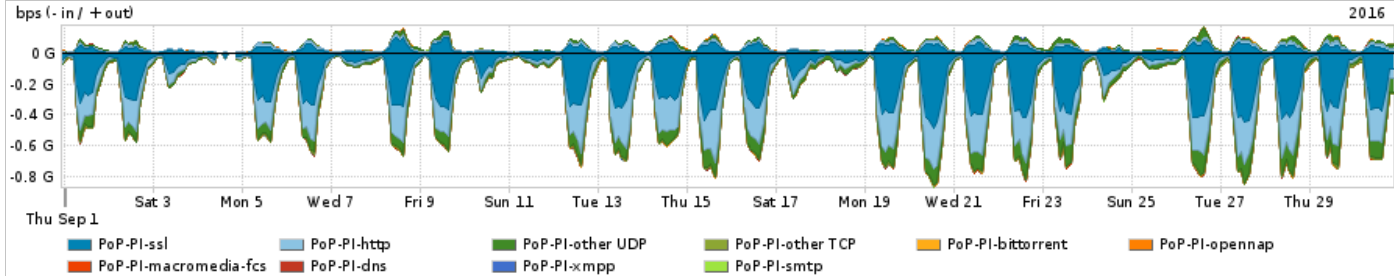

Distribuição do tráfego do PoP-PI por aplicação (análise em camada 3 e 4)

Average | Max | PCT95

PROFILE	APPLICATION	IN	OUT	TOTAL	
☐	PoP-PI	ssl	145.95 Mbps	21.37 Mbps	167.31 Mbps
☐	PoP-PI	http	87.05 Mbps	10.19 Mbps	97.25 Mbps