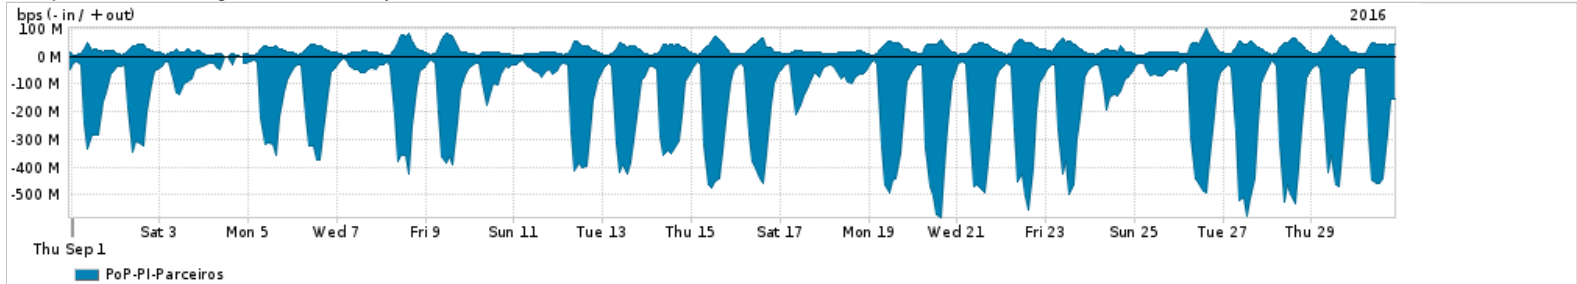

Os gráficos apresentados neste relatório de tráfego estão em formato stack, o que significa que seu valor é uma composição da soma dos componentes listados nas legendas localizadas logo abaixo dos gráficos. Os gráficos estão em "bps x tempo" e possuem dois eixos verticais, Out (positivo) e In (negativo).
 A primeira coluna da tabela define o ponto de referência para entendimento dos valores de In e Out.
 A contabilização do tráfego é sob o ponto de vista do AS da RNP, AS1916.

- Legenda:
- PoP - Ponto de presença da RNP
 - Parceiros - Provedores comerciais que a RNP mantém acordos de troca de tráfego
 - Internet Acadêmica - Acesso às redes acadêmicas internacionais, serviço atualmente provido pela RedClara
 - Internet commodity - Acesso pago à Internet global que é oferecido pela RNP aos seus clientes
 - ASN - Número do sistema autônomo
 - Profile - Objeto gerenciável definido arbitrariamente no Peakflow através de diversos parâmetros (ex: bloco cidr, peer-as, as-path, bgp community, interface, etc)

Utilização do serviço de Internet Commodity pelo PoP-PI

Average | Max | PCT95

PROFILE	PROFILE	IN	OUT	TOTAL	
<input type="checkbox"/>	PoP-PI	Internet Commodity	99.82 Mbps	17.05 Mbps	116.87 Mbps

Utilização das trocas de tráfego comerciais no Brasil pelo PoP-PI