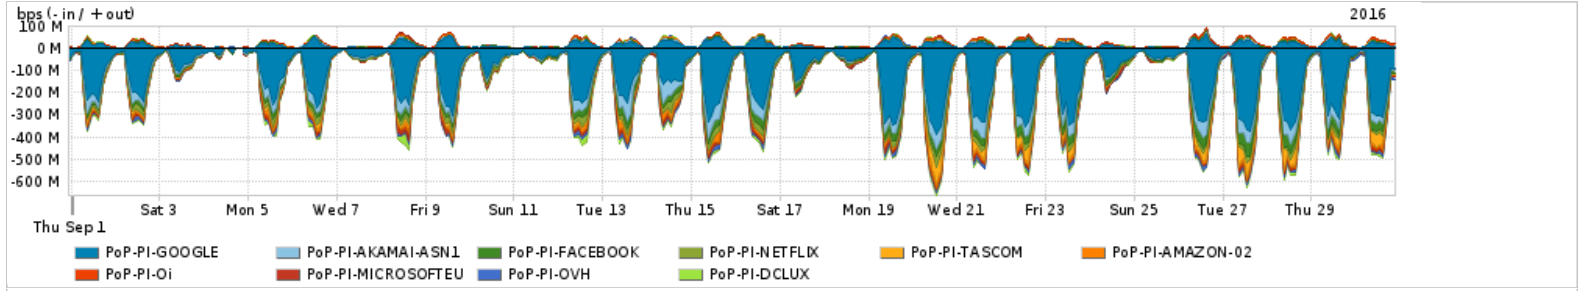

Os gráficos apresentados neste relatório de tráfego estão em formato stack, o que significa que seu valor é uma composição da soma dos componentes listados nas legendas localizadas logo abaixo dos gráficos. Os gráficos estão em "bps x tempo" e possuem dois eixos verticais, Out (positivo) e In (negativo).
 A primeira coluna da tabela define o ponto de referência para entendimento dos valores de In e Out.
 A contabilização do tráfego é sob o ponto de vista do AS da RNP, AS1916.

Utilização do serviço de Internet Commodity pelo PoP-PI

Average | Max | PCT95

PROFILE	PROFILE	IN	OUT	TOTAL	
<input type="checkbox"/>	PoP-PI	Internet Commodity	99.82 Mbps	17.05 Mbps	116.87 Mbps

Utilização das trocas de tráfego comerciais no Brasil pelo PoP-PI

Average | Max | PCT95

PROFILE	PROFILE	IN	OUT	TOTAL	
<input type="checkbox"/>	PoP-PI	Parceiros	174.69 Mbps	23.94 Mbps	198.64 Mbps

Utilização do serviço de Internet acadêmica internacional pelo PoP-PI

Average | Max | PCT95

PROFILE	PROFILE	IN	OUT	TOTAL	
<input type="checkbox"/>	PoP-PI	Internet Acadêmica	241.21 Kbps	11.73 Kbps	252.94 Kbps

Redes (AS's de origem) mais acessadas pelo PoP-PI

Average | Max | PCT95

PROFILE	AS NAME	ASN	IN	OUT	TOTAL	
<input type="checkbox"/>	PoP-PI	GOOGLE	15169	111.91 Mbps	12.07 Mbps	123.98 Mbps
<input type="checkbox"/>	PoP-PI	AKAMAI-ASN1	20940	17.94 Mbps	682.92 Kbps	18.63 Mbps
<input type="checkbox"/>	PoP-PI	FACEBOOK	32934	14.77 Mbps	1.46 Mbps	16.23 Mbps
<input type="checkbox"/>	PoP-PI	NETFLIX	2906	8.54 Mbps	146.28 Kbps	8.69 Mbps
<input type="checkbox"/>	PoP-PI	TASCOM	52871	8.13 Mbps	297.44 Kbps	8.43 Mbps
<input type="checkbox"/>	PoP-PI	AMAZON-02	16509	5.51 Mbps	931.97 Kbps	6.44 Mbps
<input type="checkbox"/>	PoP-PI	Oi	7738	2.94 Mbps	3.31 Mbps	6.25 Mbps
<input type="checkbox"/>	PoP-PI	MICROSOFTEU	8068	5.38 Mbps	506.97 Kbps	5.89 Mbps
<input type="checkbox"/>	PoP-PI	OVH	16276	5.60 Mbps	214.68 Kbps	5.82 Mbps
<input type="checkbox"/>	PoP-PI	DCLUX	24611	4.39 Mbps	447.16 Kbps	4.84 Mbps