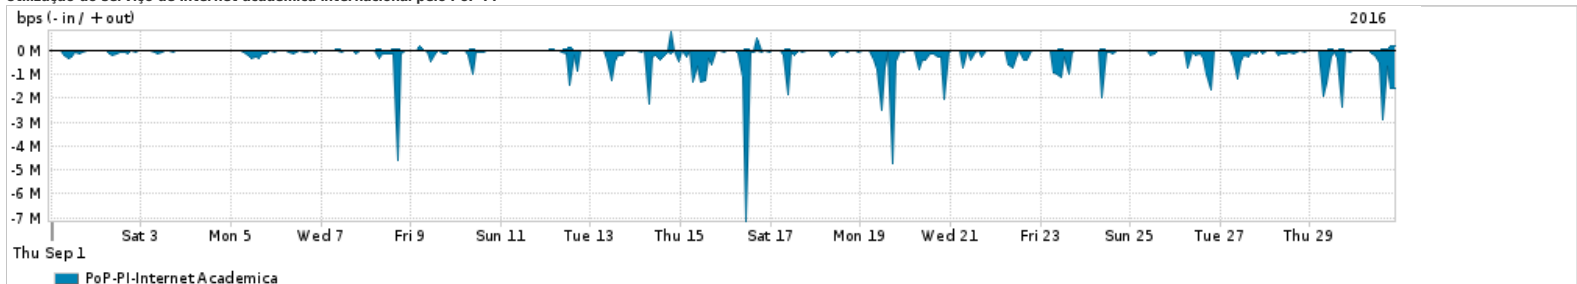

Os gráficos apresentados neste relatório de tráfego estão em formato stack, o que significa que seu valor é uma composição da soma dos componentes listados nas legendas localizadas logo abaixo dos gráficos. Os gráficos estão em "bps x tempo" e possuem dois eixos verticais, Out (positivo) e In (negativo).
 A primeira coluna da tabela define o ponto de referência para entendimento dos valores de In e Out.
 A contabilização do tráfego é sob o ponto de vista do AS da RNP, AS1916.

- Legenda:
- PoP - Ponto de presença da RNP
 - Parceiros - Provedores comerciais que a RNP mantém acordos de troca de tráfego
 - Internet Acadêmica - Acesso às redes acadêmicas internacionais, serviço atualmente provido pela RedClara
 - Internet commodity - Acesso pago à Internet global que é oferecido pela RNP aos seus clientes
 - ASN - Número do sistema autônomo
 - Profile - Objeto gerenciável definido arbitrariamente no Peakflow através de diversos parâmetros (ex: bloco cidr, peer-as, as-path, bgp community, interface, etc)

Utilização do serviço de Internet Commodity pelo PoP-PI

Average | Max | PCT95

PROFILE	PROFILE	IN	OUT	TOTAL	
<input type="checkbox"/>	PoP-PI	Internet Commodity	99.82 Mbps	17.05 Mbps	116.87 Mbps

Utilização das trocas de tráfego comerciais no Brasil pelo PoP-PI

Average | Max | PCT95

PROFILE	PROFILE	IN	OUT	TOTAL	
<input type="checkbox"/>	PoP-PI	Parceiros	174.69 Mbps	23.94 Mbps	198.64 Mbps

Utilização do serviço de Internet acadêmica internacional pelo PoP-PI

Average | Max | PCT95