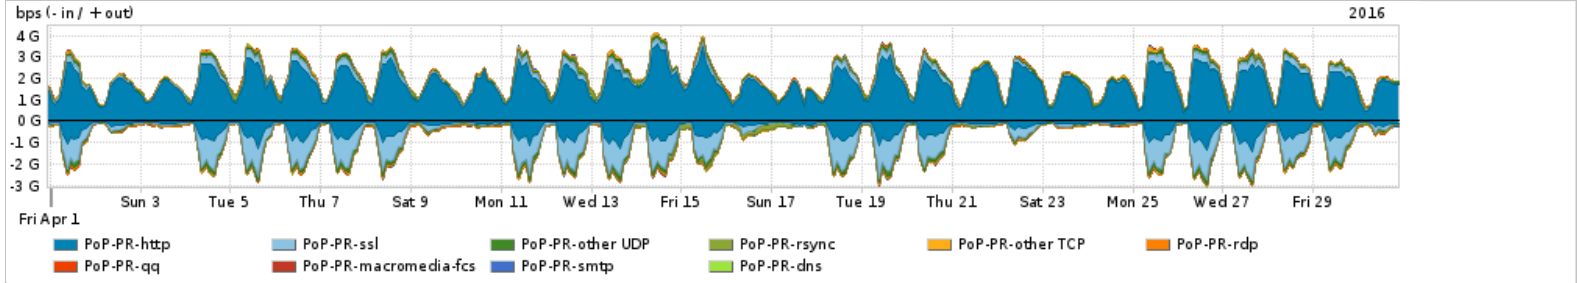

PROFILE	PROFILE	IN	OUT	TOTAL
<input type="checkbox"/>	PoP-PR	PoP-PE	9.00 bps	3.01 Mbps
				3.01 Mbps

Distribuição do tráfego do PoP-PR por estado, província ou similar

Average | Max | PCT95

PROFILE	REGION	IN	OUT	TOTAL	
<input type="checkbox"/>	PoP-PR	California	302.06 Mbps	111.20 Mbps	413.27 Mbps
<input type="checkbox"/>	PoP-PR	Sao Paulo	11.17 Mbps	147.45 Mbps	158.62 Mbps
<input type="checkbox"/>	PoP-PR	Montevideo	2.43 Mbps	123.74 Mbps	126.17 Mbps
<input type="checkbox"/>	PoP-PR	Massachusetts	72.82 Mbps	4.60 Mbps	77.42 Mbps
<input type="checkbox"/>	PoP-PR	Washington	35.85 Mbps	23.97 Mbps	59.82 Mbps
<input type="checkbox"/>	PoP-PR	Distrito Federal	2.63 Mbps	48.11 Mbps	50.73 Mbps
<input type="checkbox"/>	PoP-PR	Rio de Janeiro	1.64 Mbps	42.04 Mbps	43.68 Mbps
<input type="checkbox"/>	PoP-PR	Region Metropolitana	531.02 Kbps	36.21 Mbps	36.74 Mbps
<input type="checkbox"/>	PoP-PR	Virginia	16.21 Mbps	15.81 Mbps	32.02 Mbps
<input type="checkbox"/>	PoP-PR	Connecticut	29.08 Mbps	1.01 Mbps	30.09 Mbps
<input type="checkbox"/>	PoP-PR	Delaware	18.28 Mbps	1.92 Mbps	20.20 Mbps
<input type="checkbox"/>	PoP-PR	Missouri	18.57 Mbps	1.50 Mbps	20.07 Mbps
<input type="checkbox"/>	PoP-PR	Arizona	16.94 Mbps	2.40 Mbps	19.34 Mbps
<input type="checkbox"/>	PoP-PR	Distrito Especial	402.50 Kbps	17.87 Mbps	18.27 Mbps
<input type="checkbox"/>	PoP-PR	Antioquia	405.67 Kbps	17.52 Mbps	17.93 Mbps

Distribuição do tráfego do PoP-PR por aplicação (análise em camada 3 e 4)

Average | Max | PCT95

PROFILE	APPLICATION	IN	OUT	TOTAL	
<input type="checkbox"/>	PoP-PR	http	342.67 Mbps	1.75 Gbps	2.09 Gbps
<input type="checkbox"/>	PoP-PR	ssl	460.84 Mbps	127.99 Mbps	588.83 Mbps