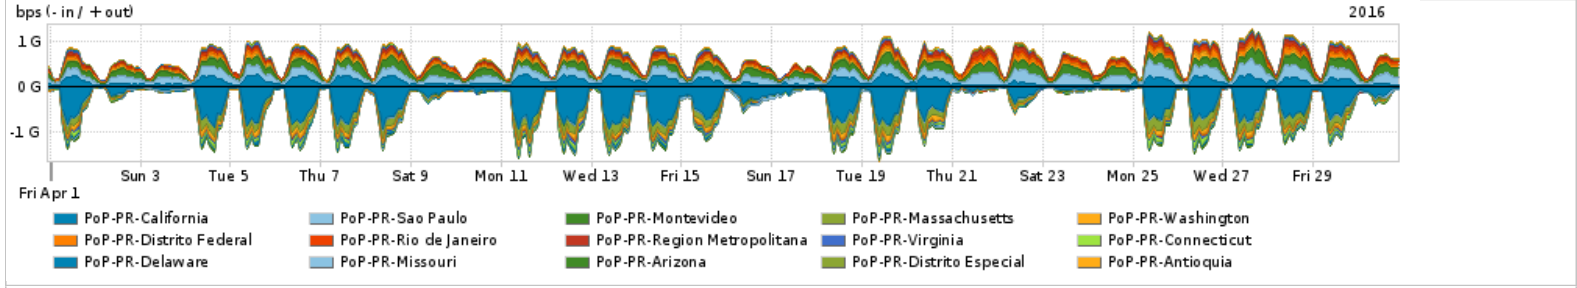

PROFILE	PROFILE	IN	OUT	TOTAL
☐	PoP-PR	PoP-PE	9.00 bps	3.01 Mbps
				3.01 Mbps

Distribuição do tráfego do PoP-PR por estado, província ou similar

Average | Max | PCT95

PROFILE	REGION	IN	OUT	TOTAL	
☐	PoP-PR	California	302.06 Mbps	111.20 Mbps	413.27 Mbps
☐	PoP-PR	Sao Paulo	11.17 Mbps	147.45 Mbps	158.62 Mbps
☐	PoP-PR	Montevideo	2.43 Mbps	123.74 Mbps	126.17 Mbps
☐	PoP-PR	Massachusetts	72.82 Mbps	4.60 Mbps	77.42 Mbps
☐	PoP-PR	Washington	35.85 Mbps	23.97 Mbps	59.82 Mbps
☐	PoP-PR	Distrito Federal	2.63 Mbps	48.11 Mbps	50.73 Mbps
☐	PoP-PR	Rio de Janeiro	1.64 Mbps	42.04 Mbps	43.68 Mbps
☐	PoP-PR	Region Metropolitana	531.02 Kbps	36.21 Mbps	36.74 Mbps
☐	PoP-PR	Virginia	16.21 Mbps	15.81 Mbps	32.02 Mbps
☐	PoP-PR	Connecticut	29.08 Mbps	1.01 Mbps	30.09 Mbps
☐	PoP-PR	Delaware	18.28 Mbps	1.92 Mbps	20.20 Mbps
☐	PoP-PR	Missouri	18.57 Mbps	1.50 Mbps	20.07 Mbps
☐	PoP-PR	Arizona	16.94 Mbps	2.40 Mbps	19.34 Mbps
☐	PoP-PR	Distrito Especial	402.50 Kbps	17.87 Mbps	18.27 Mbps
☐	PoP-PR	Antioquia	405.67 Kbps	17.52 Mbps	17.93 Mbps