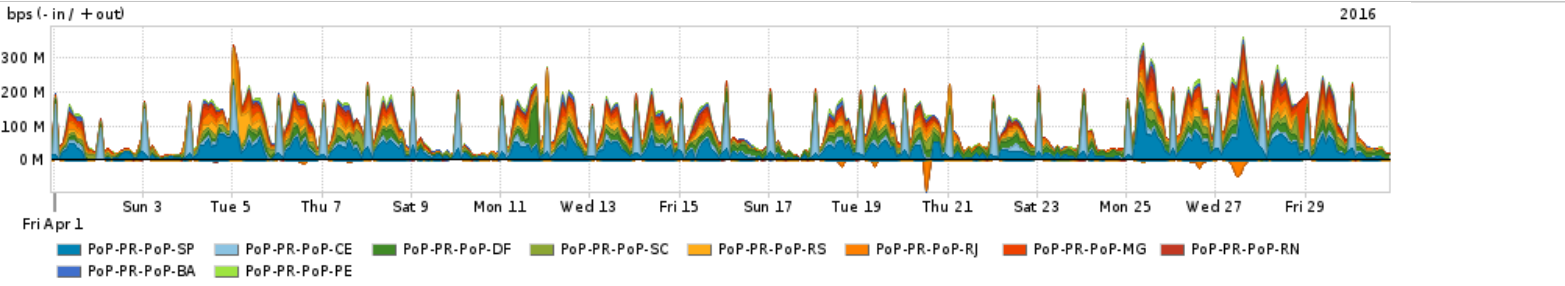

PROFILE	PROFILE	IN	OUT	TOTAL	
<input type="checkbox"/>	PoP-PR	Internet Academica	26.95 Mbps	40.28 Mbps	67.23 Mbps

Redes (AS's de origem) mais acessadas pelo PoP-PR

Average | Max | PCT95

PROFILE	AS NAME	ASN	IN	OUT	TOTAL	
<input type="checkbox"/>	PoP-PR	NET	28573	13.73 Mbps	262.78 Mbps	276.51 Mbps
<input type="checkbox"/>	PoP-PR	GOOGLE	15169	179.85 Mbps	73.63 Mbps	253.48 Mbps
<input type="checkbox"/>	PoP-PR	TELESP	27699	7.55 Mbps	113.67 Mbps	121.22 Mbps
<input type="checkbox"/>	PoP-PR	Oi	7738	4.82 Mbps	115.58 Mbps	120.40 Mbps
<input type="checkbox"/>	PoP-PR	ANDTUY	6057	2.36 Mbps	114.05 Mbps	116.40 Mbps
<input type="checkbox"/>	PoP-PR	FACEBOOK	32934	96.01 Mbps	14.25 Mbps	110.26 Mbps
<input type="checkbox"/>	PoP-PR	AKAMAI-ASN1	20940	57.07 Mbps	2.68 Mbps	59.76 Mbps
<input type="checkbox"/>	PoP-PR	NULL	0	2.00 Mbps	53.57 Mbps	55.57 Mbps
<input type="checkbox"/>	PoP-PR	MICROSOFTU	8068	41.76 Mbps	12.64 Mbps	54.40 Mbps
<input type="checkbox"/>	PoP-PR	Microsoft-MSN-AS	8075	21.41 Mbps	20.41 Mbps	41.82 Mbps

Interesse de tráfego do PoP-PR com os outros PoPs da RNP

Average | Max | PCT95

PROFILE	PROFILE	IN	OUT	TOTAL	
<input type="checkbox"/>	PoP-PR	PoP-SP	277.43 Kbps	28.23 Mbps	28.51 Mbps
<input type="checkbox"/>	PoP-PR	PoP-CE	628.00 bps	15.25 Mbps	15.25 Mbps
<input type="checkbox"/>	PoP-PR	PoP-DF	82.00 bps	13.68 Mbps	13.68 Mbps
<input type="checkbox"/>	PoP-PR	PoP-SC	19.51 Kbps	10.20 Mbps	10.22 Mbps
<input type="checkbox"/>	PoP-PR	PoP-RS	533.88 Kbps	9.28 Mbps	9.82 Mbps
<input type="checkbox"/>	PoP-PR	PoP-RJ	851.55 Kbps	8.88 Mbps	9.73 Mbps
<input type="checkbox"/>	PoP-PR	PoP-MG	349.00 bps	9.67 Mbps	9.67 Mbps
<input type="checkbox"/>	PoP-PR	PoP-RN	91.96 Kbps	3.35 Mbps	3.44 Mbps
<input type="checkbox"/>	PoP-PR	PoP-BA	41.41 Kbps	3.28 Mbps	3.32 Mbps