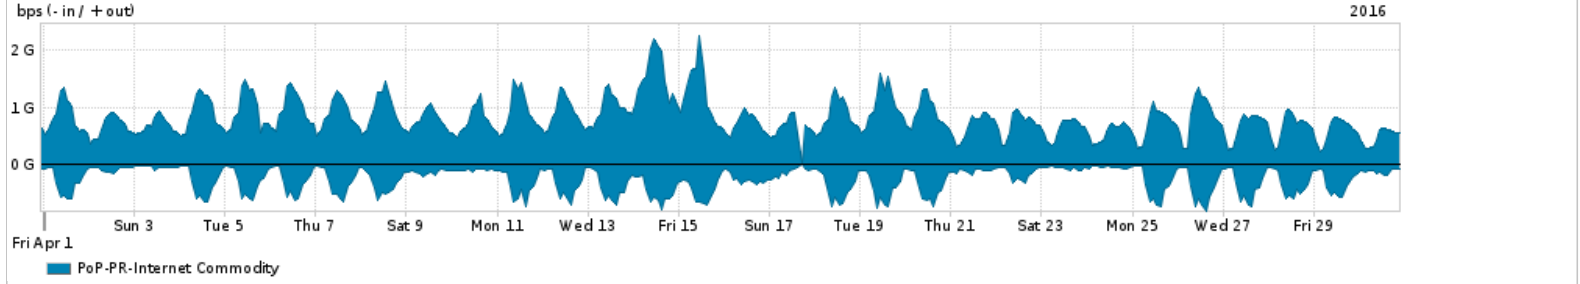

Os gráficos apresentados neste relatório de tráfego estão em formato stack, o que significa que seu valor é uma composição da soma dos componentes listados nas legendas localizadas logo abaixo dos gráficos. Os gráficos estão em "bps x tempo" e possuem dois eixos verticais, Out (positivo) e In (negativo).
 A primeira coluna da tabela define o ponto de referência para entendimento dos valores de In e Out.
 A contabilização do tráfego é sob o ponto de vista do AS da RNP, AS1916.

Legenda:
 PoP - Ponto de presença da RNP
 Parceiros - Provedores comerciais que a RNP mantém acordos de troca de tráfego
 Internet Acadêmica - Acesso às redes acadêmicas internacionais, serviço atualmente provido pela RedClara
 Internet commodity - Acesso pago à Internet global que é oferecido pela RNP aos seus clientes
 ASN - Número do sistema autônomo
 Profile - Objeto gerenciável definido arbitrariamente no Peakflow através de diversos parâmetros (ex: bloco cidr, peer-as, as-path, bgp community, interface, etc)

Utilização do serviço de Internet Commodity pelo PoP-PR

Average | Max | PCT95

PROFILE	PROFILE	IN	OUT	TOTAL	
<input type="checkbox"/>	PoP-PR	Internet Commodity	279.74 Mbps	814.29 Mbps	1.09 Gbps

Utilização das trocas de tráfego comerciais no Brasil pelo PoP-PR