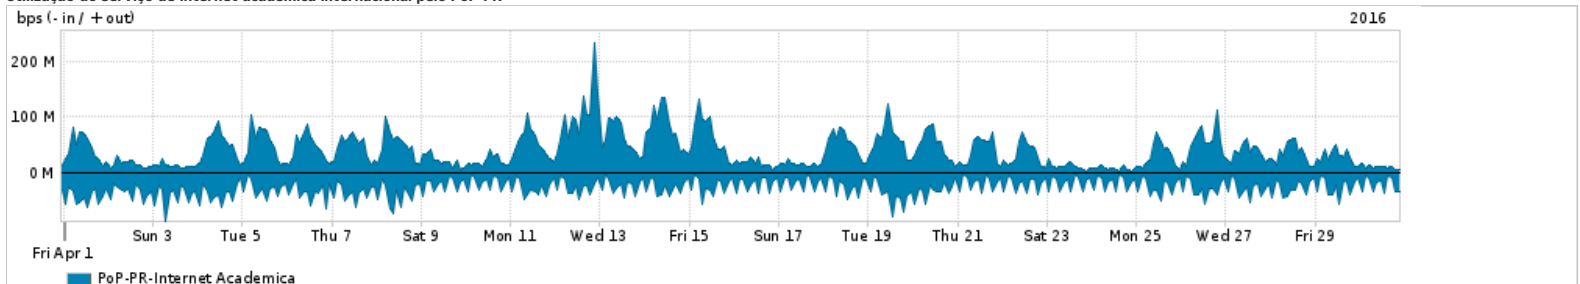

Utilização do serviço de Internet acadêmica internacional pelo PoP-PR

Average | Max | PCT95

PROFILE	PROFILE	IN	OUT	TOTAL	
☐	PoP-PR	Internet Academica	26.95 Mbps	40.28 Mbps	67.23 Mbps