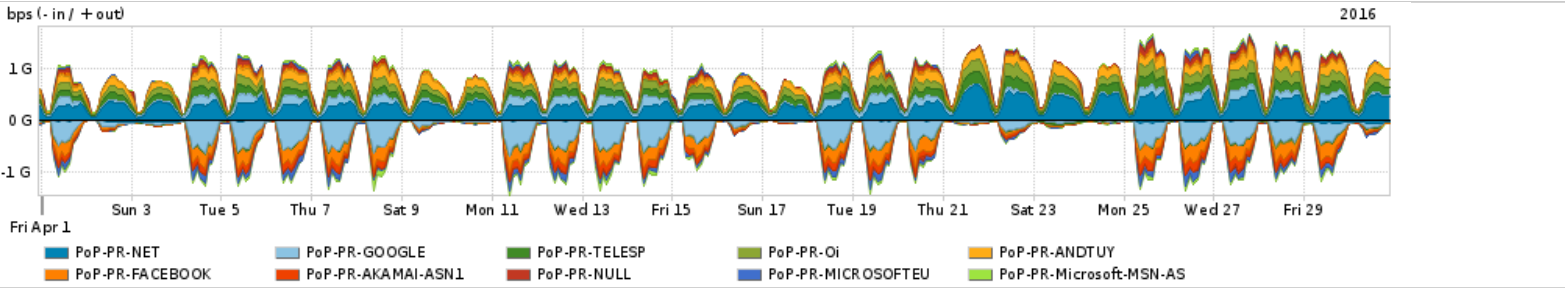

Os gráficos apresentados neste relatório de tráfego estão em formato stack, o que significa que seu valor é uma composição da soma dos componentes listados nas legendas localizadas logo abaixo dos gráficos. Os gráficos estão em "bps x tempo" e possuem dois eixos verticais, Out (positivo) e In (negativo).
 A primeira coluna da tabela define o ponto de referência para entendimento dos valores de In e Out.
 A contabilização do tráfego é sob o ponto de vista do AS da RNP, AS1916.

Utilização do serviço de Internet Commodity pelo PoP-PR

Average | Max | PCT95

PROFILE	PROFILE	IN	OUT	TOTAL	
<input type="checkbox"/>	PoP-PR	Internet Commodity	279.74 Mbps	814.29 Mbps	1.09 Gbps

Utilização das trocas de tráfego comerciais no Brasil pelo PoP-PR

Average | Max | PCT95

PROFILE	PROFILE	IN	OUT	TOTAL	
<input type="checkbox"/>	PoP-PR	Parceiros	680.16 Mbps	1.11 Gbps	1.80 Gbps

Utilização do serviço de Internet acadêmica internacional pelo PoP-PR

Average | Max | PCT95

PROFILE	PROFILE	IN	OUT	TOTAL	
<input type="checkbox"/>	PoP-PR	Internet Academica	26.95 Mbps	40.28 Mbps	67.23 Mbps

Redes (AS's de origem) mais acessadas pelo PoP-PR

Average | Max | PCT95

PROFILE	AS NAME	ASN	IN	OUT	TOTAL	
<input type="checkbox"/>	PoP-PR	NET	28573	13.73 Mbps	262.78 Mbps	276.51 Mbps
<input type="checkbox"/>	PoP-PR	GOOGLE	15169	179.85 Mbps	73.63 Mbps	253.48 Mbps
<input type="checkbox"/>	PoP-PR	TELESP	27699	7.55 Mbps	113.67 Mbps	121.22 Mbps
<input type="checkbox"/>	PoP-PR	Oi	7738	4.82 Mbps	115.58 Mbps	120.40 Mbps
<input type="checkbox"/>	PoP-PR	ANDTUY	6057	2.36 Mbps	114.05 Mbps	116.40 Mbps
<input type="checkbox"/>	PoP-PR	FACEBOOK	32934	96.01 Mbps	14.25 Mbps	110.26 Mbps
<input type="checkbox"/>	PoP-PR	AKAMAI-ASN1	20940	57.07 Mbps	2.68 Mbps	59.76 Mbps
<input type="checkbox"/>	PoP-PR	NULL	0	2.00 Mbps	53.57 Mbps	55.57 Mbps
<input type="checkbox"/>	PoP-PR	MICROSOFTU	8068	41.76 Mbps	12.64 Mbps	54.40 Mbps
<input type="checkbox"/>	PoP-PR	Microsoft-MSN-AS	8075	21.41 Mbps	20.41 Mbps	41.82 Mbps