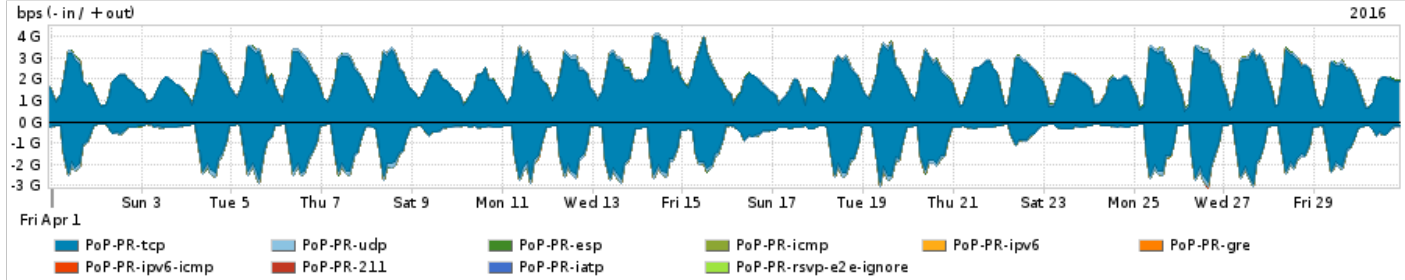

Distribuição do tráfego do PoP-PR por aplicação (análise em camada 3 e 4)

Average | Max | PCT95

PROFILE	APPLICATION	IN	OUT	TOTAL	
<input type="checkbox"/>	PoP-PR	http	342.67 Mbps	1.75 Gbps	2.09 Gbps
<input type="checkbox"/>	PoP-PR	ssl	460.84 Mbps	127.99 Mbps	588.83 Mbps

PROFILE	APPLICATION	IN	OUT	TOTAL	
<input type="checkbox"/>	PoP-PR	other UDP	62.45 Mbps	62.85 Mbps	125.31 Mbps
<input type="checkbox"/>	PoP-PR	rsync	52.38 Mbps	52.86 Mbps	105.24 Mbps
<input type="checkbox"/>	PoP-PR	other TCP	33.35 Mbps	64.47 Mbps	97.82 Mbps
<input type="checkbox"/>	PoP-PR	rdp	22.08 Mbps	2.15 Mbps	24.23 Mbps
<input type="checkbox"/>	PoP-PR	qq	728.14 Kbps	8.46 Mbps	9.19 Mbps
<input type="checkbox"/>	PoP-PR	macromedia-fcs	5.42 Mbps	1.86 Mbps	7.27 Mbps
<input type="checkbox"/>	PoP-PR	smtp	1.86 Mbps	2.28 Mbps	4.14 Mbps
<input type="checkbox"/>	PoP-PR	dns	1.72 Mbps	796.38 Kbps	2.52 Mbps

Distribuição do tráfego do PoP-PR por protocolo

Average | Max | PCT95

PROFILE	PROTOCOL	IN	OUT	TOTAL	
<input type="checkbox"/>	PoP-PR	tcp	922.29 Mbps	2.02 Gbps	2.94 Gbps
<input type="checkbox"/>	PoP-PR	udp	64.60 Mbps	64.23 Mbps	128.83 Mbps
<input type="checkbox"/>	PoP-PR	esp	1.51 Mbps	11.60 Mbps	13.11 Mbps
<input type="checkbox"/>	PoP-PR	icmp	233.59 Kbps	467.61 Kbps	701.21 Kbps
<input type="checkbox"/>	PoP-PR	ipv6	190.76 Kbps	307.20 Kbps	497.96 Kbps
<input type="checkbox"/>	PoP-PR	gre	77.45 Kbps	94.84 Kbps	172.28 Kbps
<input type="checkbox"/>	PoP-PR	ipv6-icmp	4.71 Kbps	5.44 Kbps	10.15 Kbps
<input type="checkbox"/>	PoP-PR	211	0.00 bps	64.00 bps	64.00 bps
<input type="checkbox"/>	PoP-PR	iatp	0.00 bps	62.00 bps	62.00 bps
<input type="checkbox"/>	PoP-PR	rsvp-e2e-ignore	0.00 bps	59.00 bps	59.00 bps