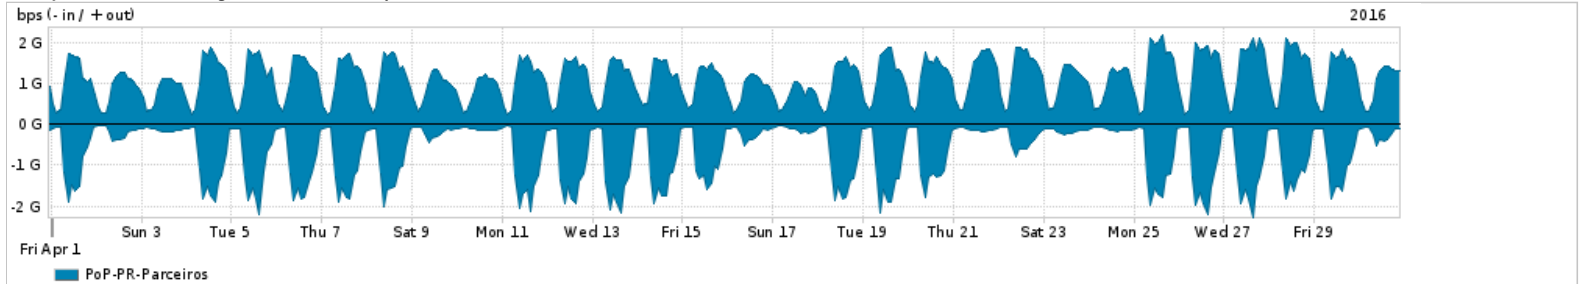

Os gráficos apresentados neste relatório de tráfego estão em formato stack, o que significa que seu valor é uma composição da soma dos componentes listados nas legendas localizadas logo abaixo dos gráficos. Os gráficos estão em "bps x tempo" e possuem dois eixos verticais, Out (positivo) e In (negativo).
 A primeira coluna da tabela define o ponto de referência para entendimento dos valores de In e Out.
 A contabilização do tráfego é sob o ponto de vista do AS da RNP, AS1916.

Legenda:
 PoP - Ponto de presença da RNP
 Parceiros - Provedores comerciais que a RNP mantém acordos de troca de tráfego
 Internet Acadêmica - Acesso às redes acadêmicas internacionais, serviço atualmente provido pela RedClara
 Internet commodity - Acesso pago à Internet global que é oferecido pela RNP aos seus clientes
 ASN - Número do sistema autônomo
 Profile - Objeto gerenciável definido arbitrariamente no Peakflow através de diversos parâmetros (ex: bloco cidr, peer-as, as-path, bgp community, interface, etc)

Utilização do serviço de Internet Commodity pelo PoP-PR

Average | Max | PCT95

PROFILE	PROFILE	IN	OUT	TOTAL	
<input type="checkbox"/>	PoP-PR	Internet Commodity	279.74 Mbps	814.29 Mbps	1.09 Gbps

Utilização das trocas de tráfego comerciais no Brasil pelo PoP-PR