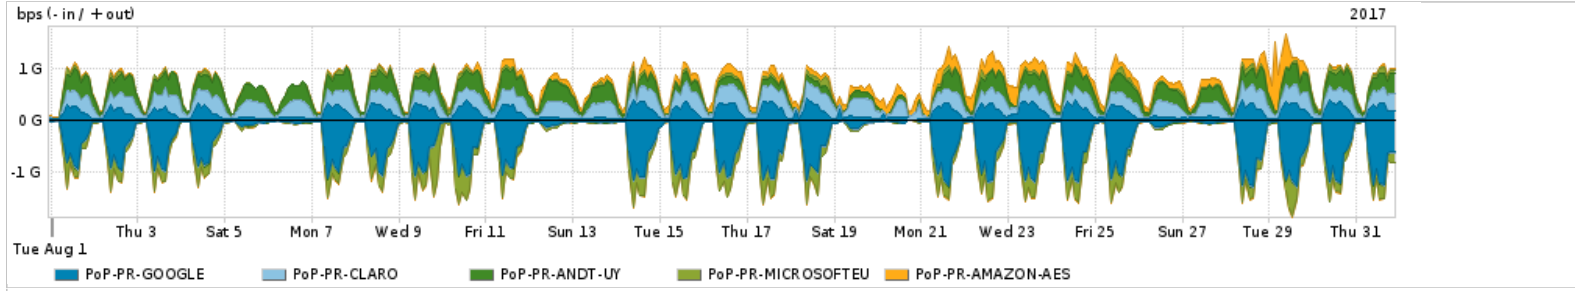

Os gráficos apresentados neste relatório de tráfego estão em formato stack, o que significa que seu valor é uma composição da soma dos componentes listados nas legendas localizadas logo abaixo dos gráficos. Os gráficos estão em "bps x tempo" e possuem dois eixos verticais, Out (positivo) e In (negativo).

PROFILE	PROFILE	IN	OUT	TOTAL	
X	PoP-PR	Internet Commodity	302.40 Mbps	679.57 Mbps	981.96 Mbps

Utilização das trocas de tráfego comerciais no Brasil pelo PoP-PR

PROFILE	PROFILE	IN	OUT	TOTAL	
X	PoP-PR	Parceiros	1.09 Gbps	1.41 Gbps	2.49 Gbps

Utilização do serviço de Internet acadêmica internacional pelo PoP-PR

PROFILE	PROFILE	IN	OUT	TOTAL	
X	PoP-PR	Internet Acadêmica	38.42 Mbps	30.10 Mbps	68.52 Mbps

Redes (AS's de origem) mais acessadas pelo PoP-PR