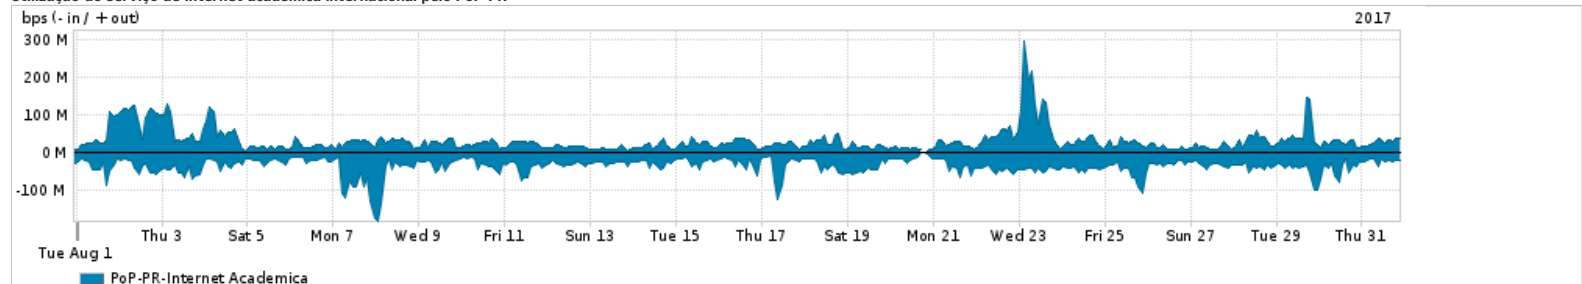

Utilização do serviço de Internet acadêmica internacional pelo PoP-PR

PROFILE	PROFILE	IN	OUT	TOTAL	
X	PoP-PR	Internet Acadêmica	38.42 Mbps	30.10 Mbps	68.52 Mbps