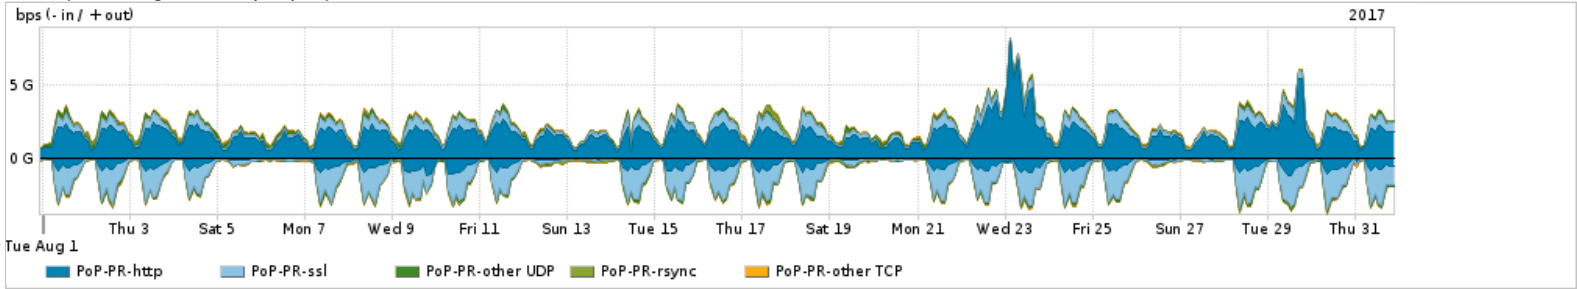

Distribuição do tráfego do PoP-PR por aplicação (análise em camada 3 e 4)

Average | Max | PCT95

PROFILE	APPLICATION	IN	OUT	TOTAL	
☒	PoP-PR	http	371.30 Mbps	1.63 Gbps	2.00 Gbps
☒	PoP-PR	ssl	816.23 Mbps	385.95 Mbps	1.20 Gbps