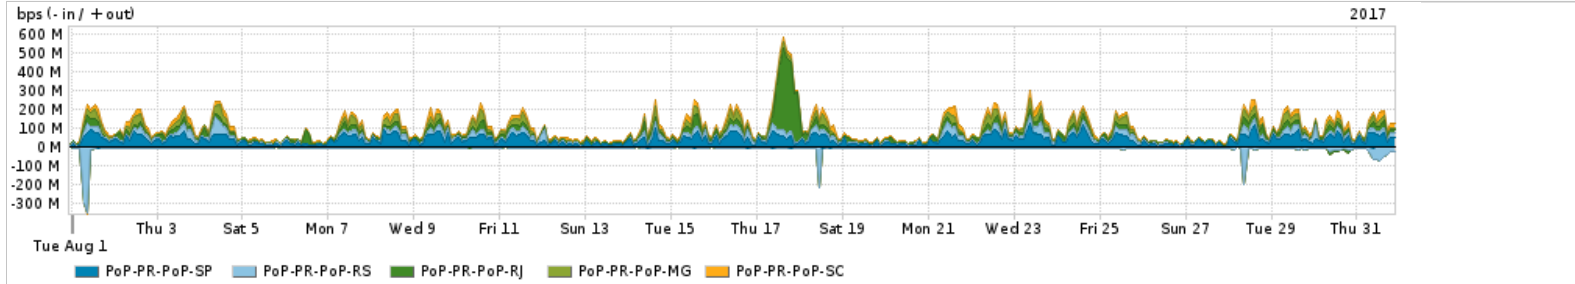

Interesse de tráfego do PoP-PR com os outros PoPs da RNP

Average | Max | PCT95

	PROFILE	PROFILE	IN	OUT	TOTAL
☒	PoP-PR	PoP-SP	389.73 Kbps	39.34 Mbps	39.73 Mbps
☒	PoP-PR	PoP-RS	7.68 Mbps	15.42 Mbps	23.11 Mbps
☒	PoP-PR	PoP-RJ	213.17 Kbps	21.53 Mbps	21.74 Mbps
☒	PoP-PR	PoP-MG	0.00 bps	15.60 Mbps	15.60 Mbps
☒	PoP-PR	PoP-SC	7.58 Kbps	14.07 Mbps	14.07 Mbps
☐	PoP-PR	PoP-DF	0.00 bps	8.35 Mbps	8.35 Mbps
☐	PoP-PR	PoP-CE	0.00 bps	7.64 Mbps	7.64 Mbps
☐	PoP-PR	PoP-GO	111.00 bps	6.92 Mbps	6.92 Mbps
☐	PoP-PR	PoP-BA	0.00 bps	6.03 Mbps	6.03 Mbps