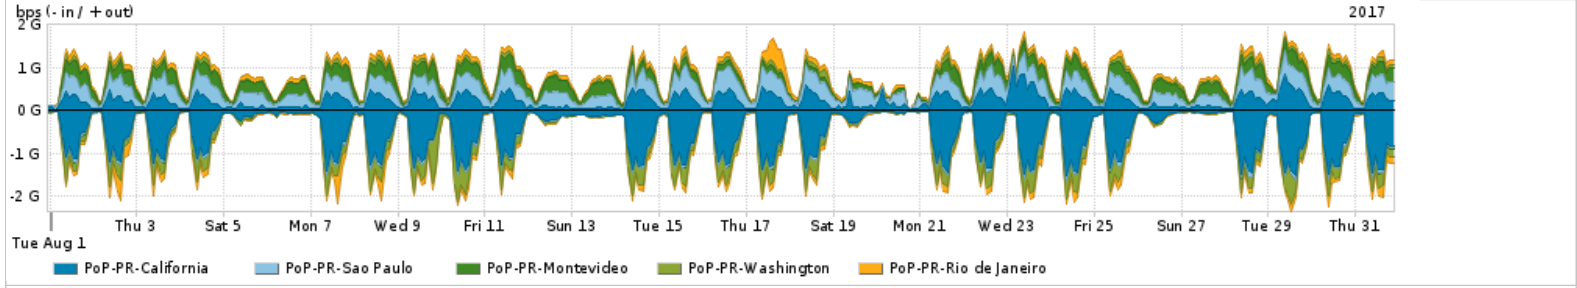

PROFILE	PROFILE	IN	OUT	TOTAL
☐	PoP-PR	PoP-PB	1.00 bps	6.00 Mbps
				6.00 Mbps

Distribuição do tráfego do PoP-PR por estado, província ou similar

Average | Max | PCT95

PROFILE	REGION	IN	OUT	TOTAL	
☒	PoP-PR	California	495.56 Mbps	216.99 Mbps	712.54 Mbps
☒	PoP-PR	Sao Paulo	31.70 Mbps	289.04 Mbps	320.74 Mbps
☒	PoP-PR	Montevideo	4.26 Mbps	197.83 Mbps	202.09 Mbps
☒	PoP-PR	Washington	149.20 Mbps	42.95 Mbps	192.16 Mbps
☒	PoP-PR	Rio de Janeiro	64.75 Mbps	91.96 Mbps	156.70 Mbps
☐	PoP-PR	Virginia	20.07 Mbps	98.43 Mbps	118.50 Mbps
☐	PoP-PR	Delaware	73.28 Mbps	1.35 Mbps	74.63 Mbps
☐	PoP-PR	Massachusetts	50.20 Mbps	10.83 Mbps	61.03 Mbps
☐	PoP-PR	Zhejiang	428.34 Kbps	55.66 Mbps	56.09 Mbps
☐	PoP-PR	Rio Grande do Sul	2.21 Mbps	50.51 Mbps	52.72 Mbps
☐	PoP-PR	Distrito Federal	1.11 Mbps	46.95 Mbps	48.07 Mbps
☐	PoP-PR	Minas Gerais	2.31 Mbps	43.52 Mbps	45.83 Mbps
☐	PoP-PR	Buenos Aires	549.79 Kbps	36.01 Mbps	36.56 Mbps
☐	PoP-PR	Parana	14.42 Mbps	15.05 Mbps	29.47 Mbps
☐	PoP-PR	Region Metropolitana	396.50 Kbps	27.56 Mbps	27.95 Mbps