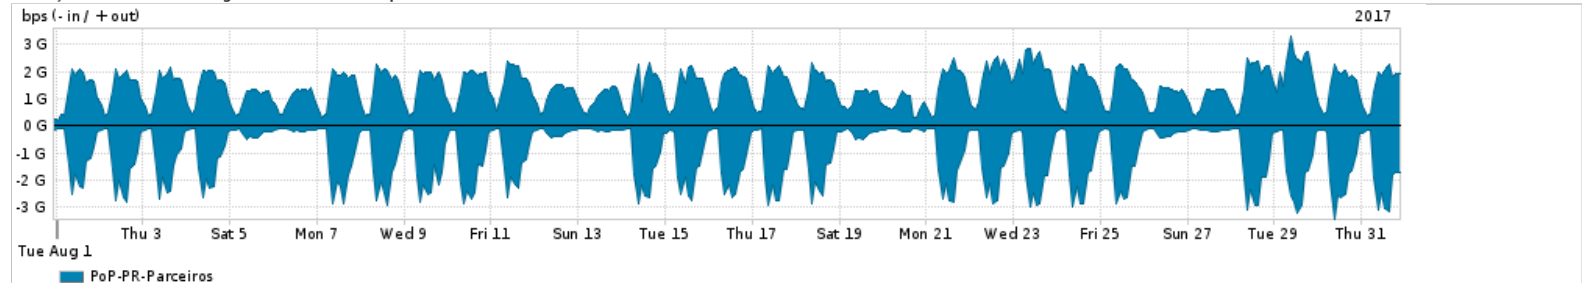

Os gráficos apresentados neste relatório de tráfego estão em formato stack, o que significa que seu valor é uma composição da soma dos componentes listados nas legendas localizadas logo abaixo dos gráficos. Os gráficos estão em "bps x tempo" e possuem dois eixos verticais, Out (positivo) e In (negativo).

ASN - Número do sistema autônomo

Profile - Objeto gerenciável definido arbitrariamente no Peakflow através de diversos parâmetros (ex: bloco cidr, peer-as, as-path, bgp community, interface, etc)

Utilização do serviço de Internet Commodity pelo PoP-PR

PROFILE	PROFILE	IN	OUT	TOTAL	
X	PoP-PR	Internet Commodity	302.40 Mbps	679.57 Mbps	981.96 Mbps

Utilização das trocas de tráfego comerciais no Brasil pelo PoP-PR

PROFILE	PROFILE	IN	OUT	TOTAL	
X	PoP-PR	Parceiros	1.09 Gbps	1.41 Gbps	2.49 Gbps