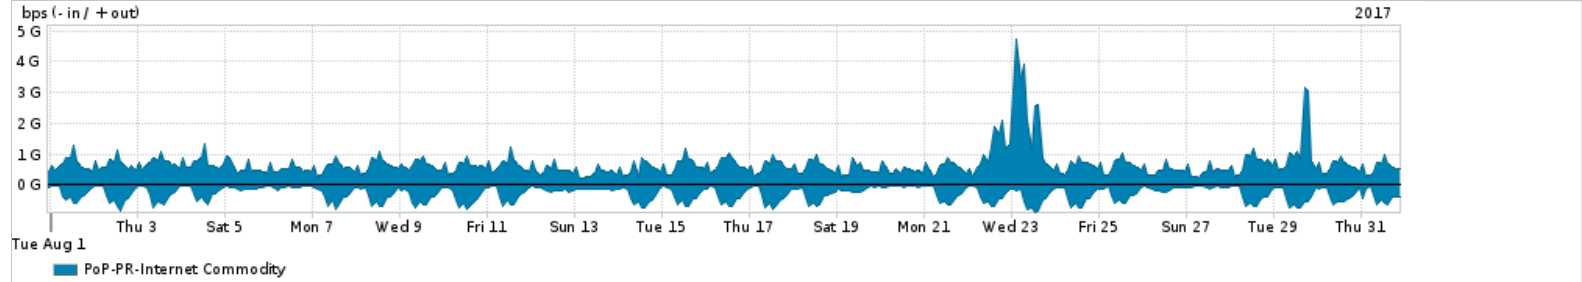

Os gráficos apresentados neste relatório de tráfego estão em formato stack, o que significa que seu valor é uma composição da soma dos componentes listados nas legendas localizadas logo abaixo dos gráficos. Os gráficos estão em "bps x tempo" e possuem dois eixos verticais, Out (positivo) e In (negativo).

A primeira coluna da tabela define o ponto de referência para entendimento dos valores de In e Out.

A contabilização do tráfego é sob o ponto de vista do AS da RNP, AS1916.

Legenda:

PoP - Ponto de presença da RNP

Parceiros - Provedores comerciais que a RNP mantém acordos de troca de tráfego

Internet Acadêmica - Acesso às redes acadêmicas internacionais, serviço atualmente provido pela RedClara

Internet commodity - Acesso pago à Internet global que é oferecido pela RNP aos seus clientes

ASN - Número do sistema autônomo

Profile - Objeto gerenciável definido arbitrariamente no Peakflow através de diversos parâmetros (ex: bloco cidr, peer-as, as-path, bgp community, interface, etc)

Utilização do serviço de Internet Commodity pelo PoP-PR