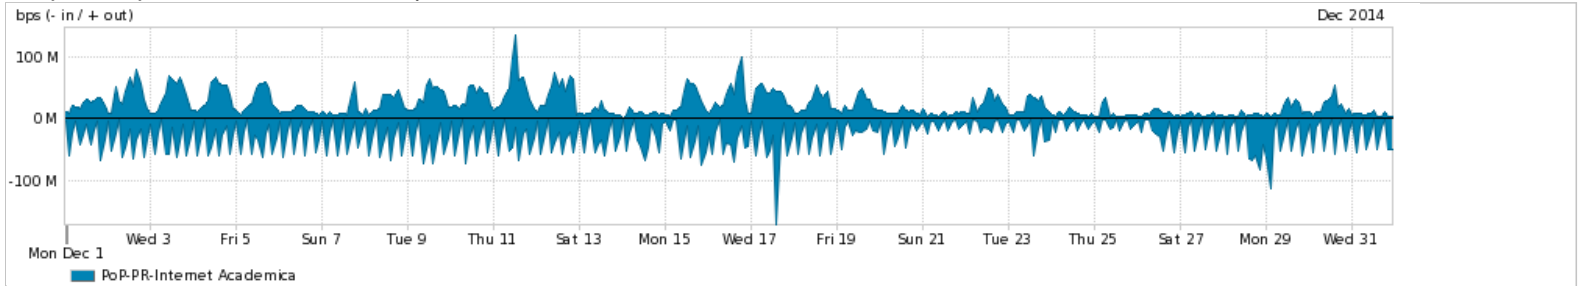

Utilização do serviço de Internet acadêmica internacional pelo PoP-PR

Average | Max | PCT95

PROFILE	PROFILE	IN	OUT	TOTAL	
☒	PoP-PR	Internet Acadêmica	27.83 Mbps	23.24 Mbps	51.07 Mbps