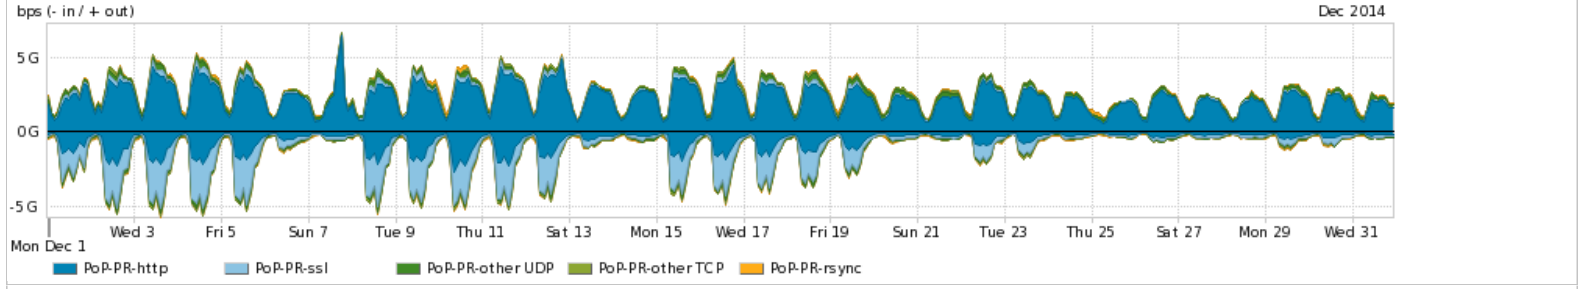

Distribuição do tráfego do PoP-PR por aplicação (análise em camada 3 e 4)

Average | Max | PCT95

PROFILE	APPLICATION	IN	OUT	TOTAL	
☒	PoP-PR	http	581.05 Mbps	2.20 Gbps	2.78 Gbps
☒	PoP-PR	ssl	657.28 Mbps	94.53 Mbps	751.81 Mbps
☒	PoP-PR	other UDP	91.08 Mbps	191.33 Mbps	282.41 Mbps
☒	PoP-PR	other TCP	72.03 Mbps	85.77 Mbps	157.79 Mbps
☒	PoP-PR	rsync	44.55 Mbps	64.07 Mbps	108.62 Mbps