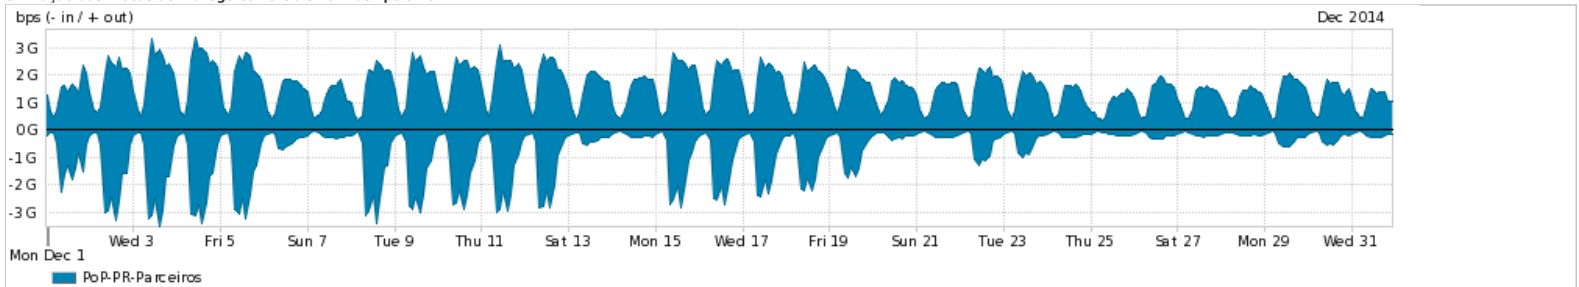

Os gráficos apresentados neste relatório de tráfego estão em formato *stack*, o que significa que seu valor é uma composição da soma dos componentes listados nas legendas localizadas logo abaixo dos gráficos. Os gráficos estão em "bps x tempo" e possuem dois eixos verticais, Out (positivo) e In (negativo).

ASN - Número do sistema autônomo

Profile - Objeto gerenciável definido arbitrariamente no Peakflow através de diversos parâmetros (ex: bloco cidr, peer-as, as-path, bgp community, interface, etc)

Utilização do serviço de Internet Commodity pelo PoP-PR

Average | Max | PCT95

PROFILE	PROFILE	IN	OUT	TOTAL	
<input checked="" type="checkbox"/>	PoP-PR	Internet Commodity	378.80 Mbps	1.01 Gbps	1.39 Gbps

Utilização das trocas de tráfego comerciais no Brasil pelo PoP-PR