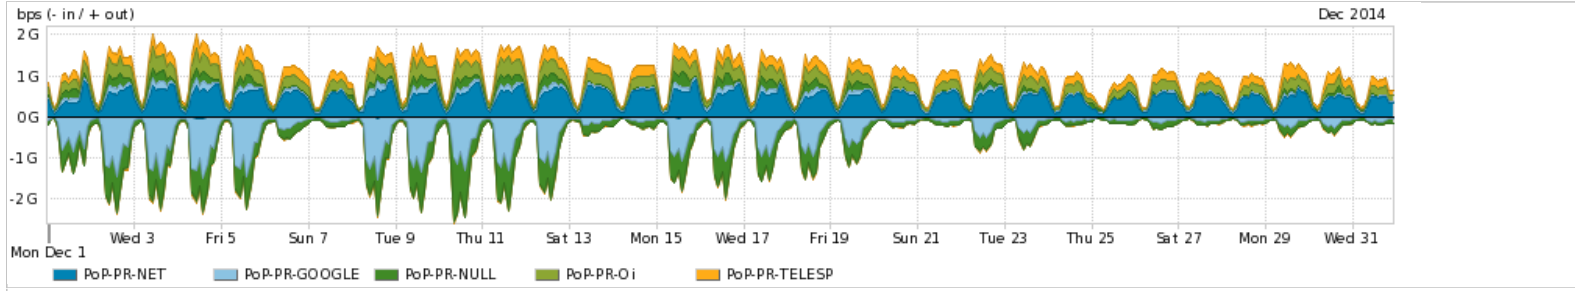

Average | Max | PCT95

PROFILE	PROFILE	IN	OUT	TOTAL	
<input checked="" type="checkbox"/>	PoP-PR	Internet Commodity	378.80 Mbps	1.01 Gbps	1.39 Gbps

Utilização das trocas de tráfego comerciais no Brasil pelo PoP-PR

Average | Max | PCT95

PROFILE	PROFILE	IN	OUT	TOTAL	
<input checked="" type="checkbox"/>	PoP-PR	Parceiros	794.44 Mbps	1.53 Gbps	2.33 Gbps

Utilização do serviço de Internet acadêmica internacional pelo PoP-PR

Average | Max | PCT95

PROFILE	PROFILE	IN	OUT	TOTAL	
<input checked="" type="checkbox"/>	PoP-PR	Internet Acadêmica	27.83 Mbps	23.24 Mbps	51.07 Mbps

Redes (AS's de origem) mais acessadas pelo PoP-PR

Average | Max | PCT95