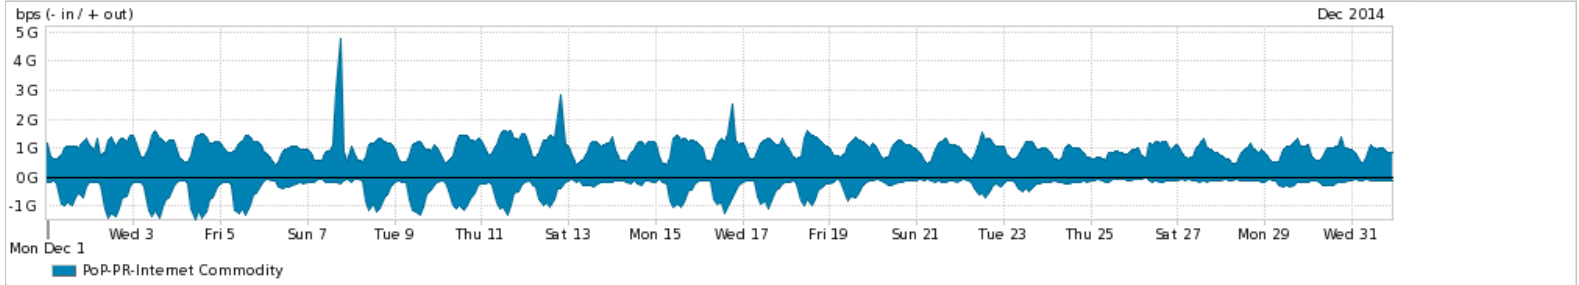

Os gráficos apresentados neste relatório de tráfego estão em formato *stack*, o que significa que seu valor é uma composição da soma dos componentes listados nas legendas localizadas logo abaixo dos gráficos. Os gráficos estão em "bps x tempo" e possuem dois eixos verticais, Out (positivo) e In (negativo).

A primeira coluna da tabela define o ponto de referência para entendimento dos valores de In e Out.

A contabilização do tráfego é sob o ponto de vista do AS da RNP, AS1916.

Legenda:

PoP - Ponto de presença da RNP

Parceiros - Provedores comerciais que a RNP mantém acordos de troca de tráfego

Internet Acadêmica - Acesso às redes acadêmicas internacionais, serviço atualmente provido pela RedClara

Internet commodity - Acesso pago à Internet global que é oferecido gratuitamente pela RNP aos seus clientes

ASN - Número do sistema autônomo

Profile - Objeto gerenciável definido arbitrariamente no Peakflow através de diversos parâmetros (ex: bloco cidr, peer-as, as-path, bgp community, interface, etc)

Utilização do serviço de Internet Commodity pelo PoP-PR