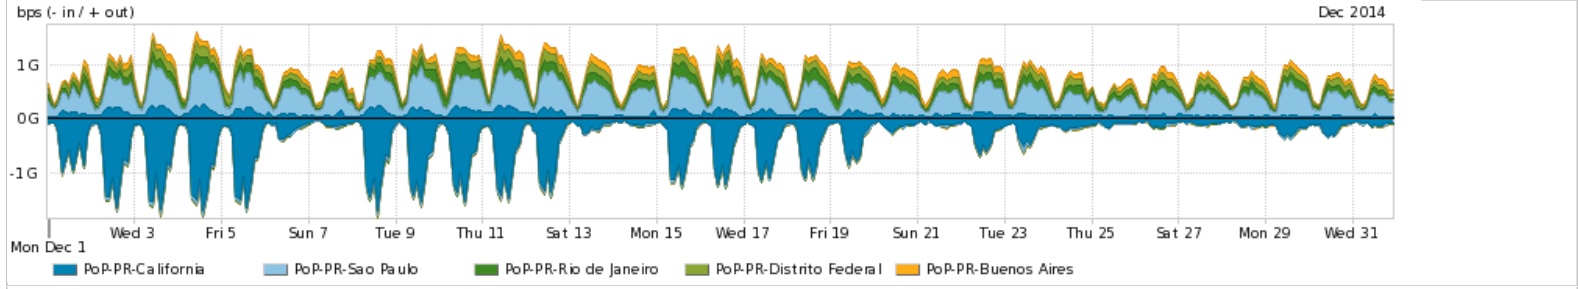

Distribuição do tráfego do PoP-PR por estado, província ou similar

Average | Max | PCT95

PROFILE	REGION	IN	OUT	TOTAL	
☒	PoP-PR	California	377.10 Mbps	91.19 Mbps	468.29 Mbps
☒	PoP-PR	Sao Paulo	27.91 Mbps	380.28 Mbps	408.19 Mbps
☒	PoP-PR	Rio de Janeiro	5.07 Mbps	122.90 Mbps	127.96 Mbps
☒	PoP-PR	Distrito Federal	9.80 Mbps	109.67 Mbps	119.47 Mbps
☐	PoP-PR	Massachusetts	94.99 Mbps	6.63 Mbps	101.62 Mbps
☒	PoP-PR	Buenos Aires	1.75 Mbps	89.43 Mbps	91.17 Mbps
☐	PoP-PR	Minas Gerais	5.07 Mbps	84.05 Mbps	89.13 Mbps
☐	PoP-PR	Montevideo	1.89 Mbps	83.18 Mbps	85.07 Mbps
☐	PoP-PR	Region Metropolitana	2.21 Mbps	80.31 Mbps	82.52 Mbps
☐	PoP-PR	Virginia	41.37 Mbps	18.59 Mbps	59.96 Mbps
☐	PoP-PR	Lima	1.12 Mbps	53.58 Mbps	54.70 Mbps
☐	PoP-PR	Mato Grosso do Sul	42.94 Mbps	5.73 Mbps	48.67 Mbps
☐	PoP-PR	Texas	26.20 Mbps	18.17 Mbps	44.37 Mbps
☐	PoP-PR	Washington	22.22 Mbps	12.43 Mbps	34.65 Mbps
☐	PoP-PR	Rio Grande do Sul	3.49 Mbps	29.33 Mbps	32.82 Mbps