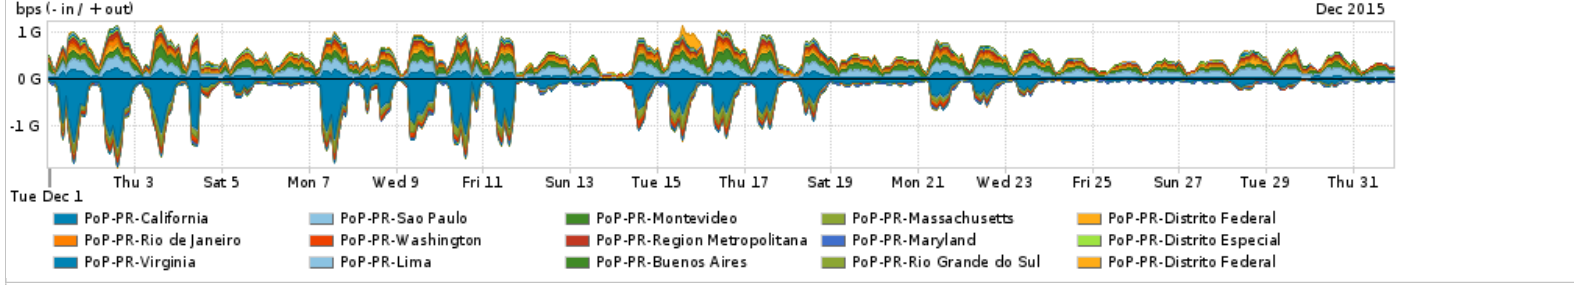

PROFILE	PROFILE	IN	OUT	TOTAL
☐	PoP-PR	PoP-PE	1.00 bps	1.99 Mbps

Distribuição do tráfego do PoP-PR por estado, província ou similar

Average | Max | PCT95

PROFILE	REGION	IN	OUT	TOTAL	
☐	PoP-PR	California	204.31 Mbps	55.87 Mbps	260.18 Mbps
☐	PoP-PR	Sao Paulo	6.82 Mbps	121.82 Mbps	128.64 Mbps
☐	PoP-PR	Montevideo	1.80 Mbps	83.62 Mbps	85.42 Mbps
☐	PoP-PR	Massachusetts	41.84 Mbps	2.42 Mbps	44.26 Mbps
☐	PoP-PR	Distrito Federal	1.68 Mbps	39.88 Mbps	41.56 Mbps
☐	PoP-PR	Rio de Janeiro	1.67 Mbps	37.71 Mbps	39.39 Mbps
☐	PoP-PR	Washington	23.62 Mbps	11.63 Mbps	35.25 Mbps
☐	PoP-PR	Region Metropolitana	973.14 Kbps	29.74 Mbps	30.72 Mbps
☐	PoP-PR	Maryland	25.96 Mbps	357.73 Kbps	26.31 Mbps
☐	PoP-PR	Distrito Especial	458.47 Kbps	16.58 Mbps	17.04 Mbps
☐	PoP-PR	Virginia	7.83 Mbps	8.93 Mbps	16.75 Mbps
☐	PoP-PR	Lima	280.49 Kbps	13.96 Mbps	14.24 Mbps
☐	PoP-PR	Buenos Aires	367.13 Kbps	12.92 Mbps	13.29 Mbps
☐	PoP-PR	Rio Grande do Sul	2.75 Mbps	10.48 Mbps	13.24 Mbps
☐	PoP-PR	Distrito Federal	848.94 Kbps	11.59 Mbps	12.44 Mbps