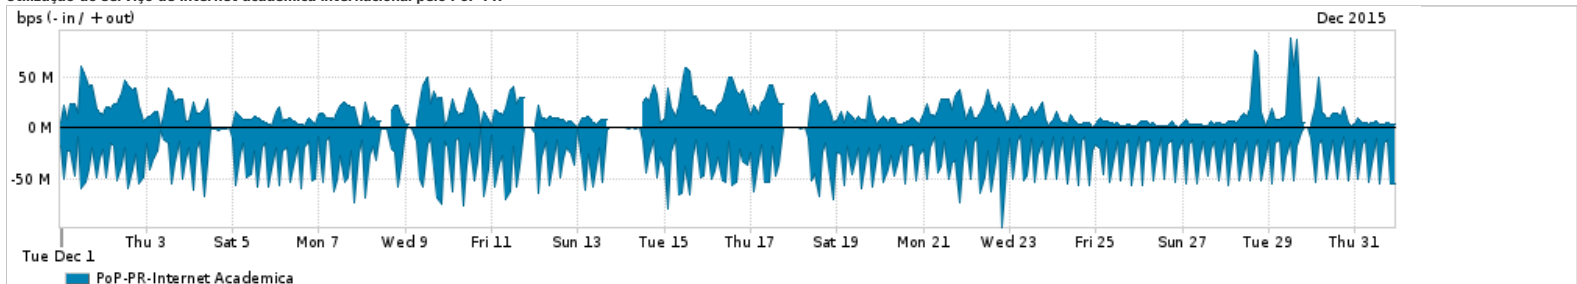

Utilização do serviço de Internet acadêmica internacional pelo PoP-PR

Average | Max | PCT95

PROFILE	PROFILE	IN	OUT	TOTAL	
☐	PoP-PR	Internet Academica	30.38 Mbps	14.68 Mbps	45.06 Mbps