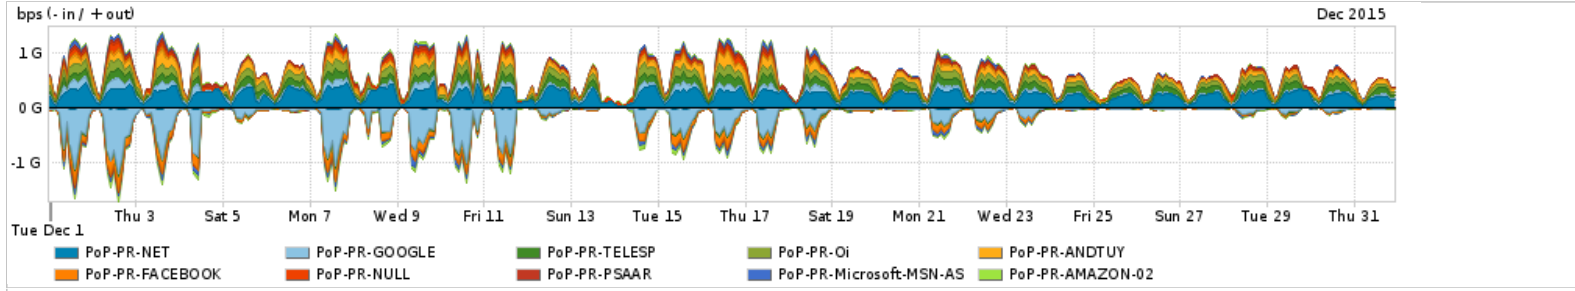

Os gráficos apresentados neste relatório de tráfego estão em formato stack, o que significa que seu valor é uma composição da soma dos componentes listados nas legendas localizadas logo abaixo dos gráficos. Os gráficos estão em "bps x tempo" e possuem dois eixos verticais, Out (positivo) e In (negativo).  
 A primeira coluna da tabela define o ponto de referência para entendimento dos valores de In e Out.  
 A contabilização do tráfego é sob o ponto de vista do AS da RNP, AS1916.

Utilização do serviço de Internet Commodity pelo PoP-PR

Average | Max | PCT95

PROFILE	PROFILE	IN	OUT	TOTAL	
<input type="checkbox"/>	PoP-PR	Internet Commodity	173.34 Mbps	475.47 Mbps	648.81 Mbps

Utilização das trocas de tráfego comerciais no Brasil pelo PoP-PR

Average | Max | PCT95

PROFILE	PROFILE	IN	OUT	TOTAL	
<input type="checkbox"/>	PoP-PR	Parceiros	406.00 Mbps	776.49 Mbps	1.18 Gbps

Utilização do serviço de Internet acadêmica internacional pelo PoP-PR

Average | Max | PCT95

PROFILE	PROFILE	IN	OUT	TOTAL	
<input type="checkbox"/>	PoP-PR	Internet Academica	30.38 Mbps	14.68 Mbps	45.06 Mbps

Redes (AS's de origem) mais acessadas pelo PoP-PR

Average | Max | PCT95

PROFILE	AS NAME	ASN	IN	OUT	TOTAL
<input type="checkbox"/>	PoP-PR	NET	28573	7.01 Mbps	215.57 Mbps
<input type="checkbox"/>	PoP-PR	GOOGLE	15169	146.43 Mbps	40.18 Mbps
<input type="checkbox"/>	PoP-PR	TELESP	27699	5.37 Mbps	85.08 Mbps
<input type="checkbox"/>	PoP-PR	Oi	7738	2.70 Mbps	83.77 Mbps
<input type="checkbox"/>	PoP-PR	ANDTUY	6057	1.70 Mbps	79.20 Mbps
<input type="checkbox"/>	PoP-PR	FACEBOOK	32934	44.72 Mbps	6.85 Mbps
<input type="checkbox"/>	PoP-PR	NULL	0	1.31 Mbps	33.25 Mbps
<input type="checkbox"/>	PoP-PR	PSAAR	10481	998.36 Kbps	33.52 Mbps
<input type="checkbox"/>	PoP-PR	Microsoft-MSN-AS	8075	16.94 Mbps	15.15 Mbps
<input type="checkbox"/>	PoP-PR	AMAZON-02	16509	18.04 Mbps	13.33 Mbps