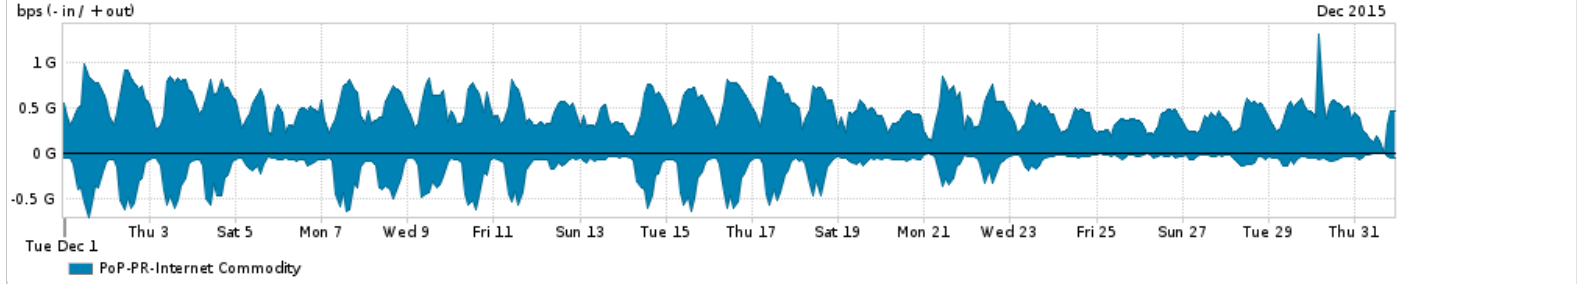

Os gráficos apresentados neste relatório de tráfego estão em formato stack, o que significa que seu valor é uma composição da soma dos componentes listados nas legendas localizadas logo abaixo dos gráficos. Os gráficos estão em "bps x tempo" e possuem dois eixos verticais, Out (positivo) e In (negativo).  
 A primeira coluna da tabela define o ponto de referência para entendimento dos valores de In e Out.  
 A contabilização do tráfego é sob o ponto de vista do AS da RNP, AS1916.

- Legenda:
- PoP - Ponto de presença da RNP
  - Parceiros - Provedores comerciais que a RNP mantém acordos de troca de tráfego
  - Internet Acadêmica - Acesso às redes acadêmicas internacionais, serviço atualmente provido pela RedClara
  - Internet commodity - Acesso pago à Internet global que é oferecido pela RNP aos seus clientes
  - ASN - Número do sistema autônomo
  - Profile - Objeto gerenciável definido arbitrariamente no Peakflow através de diversos parâmetros (ex: bloco cidr, peer-as, as-path, bgp community, interface, etc)

Utilização do serviço de Internet Commodity pelo PoP-PR

Average | Max | PCT95

PROFILE	PROFILE	IN	OUT	TOTAL	
<input type="checkbox"/>	PoP-PR	Internet Commodity	173.34 Mbps	475.47 Mbps	648.81 Mbps

Utilização das trocas de tráfego comerciais no Brasil pelo PoP-PR