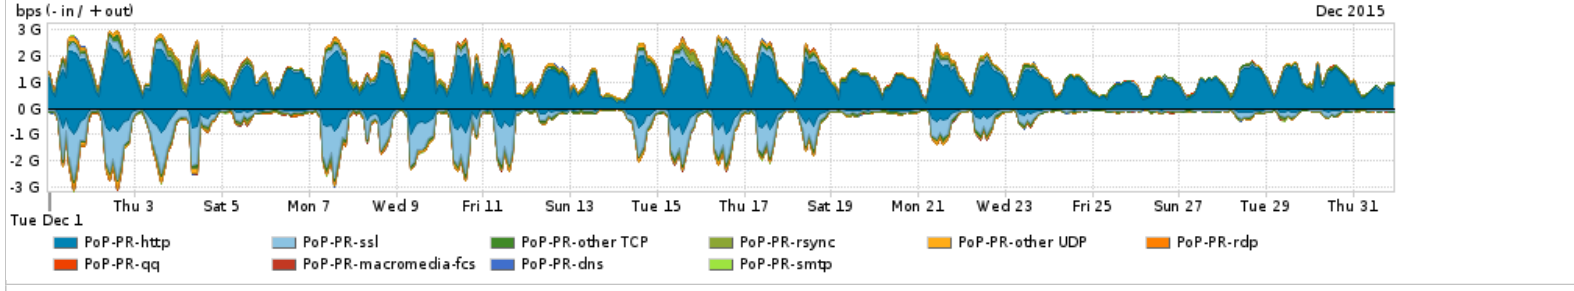

PROFILE	PROFILE	IN	OUT	TOTAL
<input type="checkbox"/>	PoP-PR	PoP-PE	1.00 bps	1.99 Mbps

Distribuição do tráfego do PoP-PR por estado, província ou similar

Average | Max | PCT95

PROFILE	REGION	IN	OUT	TOTAL	
<input type="checkbox"/>	PoP-PR	California	204.31 Mbps	55.87 Mbps	260.18 Mbps
<input type="checkbox"/>	PoP-PR	Sao Paulo	6.82 Mbps	121.82 Mbps	128.64 Mbps
<input type="checkbox"/>	PoP-PR	Montevideo	1.80 Mbps	83.62 Mbps	85.42 Mbps
<input type="checkbox"/>	PoP-PR	Massachusetts	41.84 Mbps	2.42 Mbps	44.26 Mbps
<input type="checkbox"/>	PoP-PR	Distrito Federal	1.68 Mbps	39.88 Mbps	41.56 Mbps
<input type="checkbox"/>	PoP-PR	Rio de Janeiro	1.67 Mbps	37.71 Mbps	39.39 Mbps
<input type="checkbox"/>	PoP-PR	Washington	23.62 Mbps	11.63 Mbps	35.25 Mbps
<input type="checkbox"/>	PoP-PR	Region Metropolitana	973.14 Kbps	29.74 Mbps	30.72 Mbps
<input type="checkbox"/>	PoP-PR	Maryland	25.96 Mbps	357.73 Kbps	26.31 Mbps
<input type="checkbox"/>	PoP-PR	Distrito Especial	458.47 Kbps	16.58 Mbps	17.04 Mbps
<input type="checkbox"/>	PoP-PR	Virginia	7.83 Mbps	8.93 Mbps	16.75 Mbps
<input type="checkbox"/>	PoP-PR	Lima	280.49 Kbps	13.96 Mbps	14.24 Mbps
<input type="checkbox"/>	PoP-PR	Buenos Aires	367.13 Kbps	12.92 Mbps	13.29 Mbps
<input type="checkbox"/>	PoP-PR	Rio Grande do Sul	2.75 Mbps	10.48 Mbps	13.24 Mbps
<input type="checkbox"/>	PoP-PR	Distrito Federal	848.94 Kbps	11.59 Mbps	12.44 Mbps

Distribuição do tráfego do PoP-PR por aplicação (análise em camada 3 e 4)

Average | Max | PCT95

PROFILE	APPLICATION	IN	OUT	TOTAL	
<input type="checkbox"/>	PoP-PR	http	197.38 Mbps	1.11 Gbps	1.30 Gbps
<input type="checkbox"/>	PoP-PR	ssl	290.16 Mbps	61.01 Mbps	351.17 Mbps