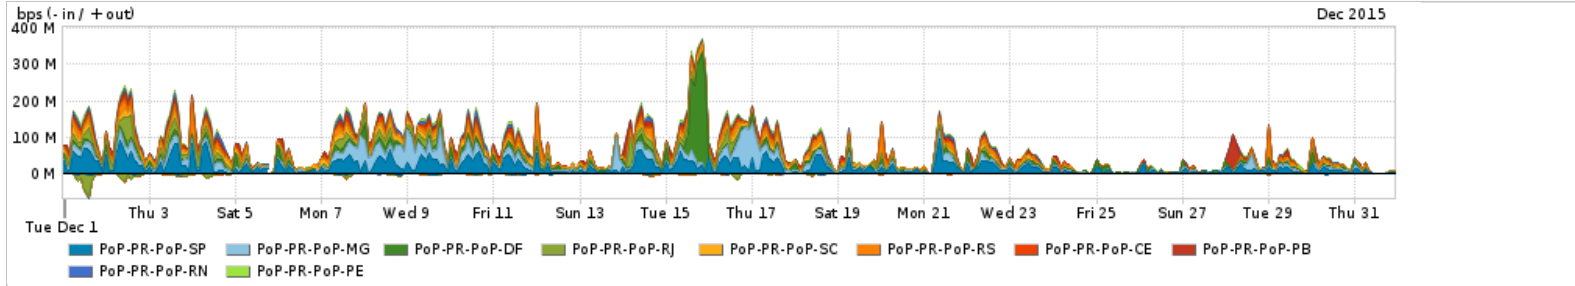

PROFILE	PROFILE	IN	OUT	TOTAL	
<input type="checkbox"/>	PoP-PR	Internet Academica	30.38 Mbps	14.68 Mbps	45.06 Mbps

Redes (AS's de origem) mais acessadas pelo PoP-PR

Average | Max | PCT95

PROFILE	AS NAME	ASN	IN	OUT	TOTAL
<input type="checkbox"/>	PoP-PR	NET	28573	7.01 Mbps	215.57 Mbps
<input type="checkbox"/>	PoP-PR	GOOGLE	15169	146.43 Mbps	40.18 Mbps
<input type="checkbox"/>	PoP-PR	TELESP	27699	5.37 Mbps	85.08 Mbps
<input type="checkbox"/>	PoP-PR	Oi	7738	2.70 Mbps	83.77 Mbps
<input type="checkbox"/>	PoP-PR	ANDTUY	6057	1.70 Mbps	79.20 Mbps
<input type="checkbox"/>	PoP-PR	FACEBOOK	32934	44.72 Mbps	6.85 Mbps
<input type="checkbox"/>	PoP-PR	NULL	0	1.31 Mbps	33.25 Mbps
<input type="checkbox"/>	PoP-PR	PSAAR	10481	998.36 Kbps	33.52 Mbps
<input type="checkbox"/>	PoP-PR	Microsoft-MSN-AS	8075	16.94 Mbps	15.15 Mbps
<input type="checkbox"/>	PoP-PR	AMAZON-02	16509	18.04 Mbps	13.33 Mbps

Interesse de tráfego do PoP-PR com os outros PoPs da RNP

Average | Max | PCT95

PROFILE	PROFILE	IN	OUT	TOTAL
<input type="checkbox"/>	PoP-PR	PoP-SP	223.92 Kbps	18.89 Mbps
<input type="checkbox"/>	PoP-PR	PoP-MG	200.00 bps	12.25 Mbps
<input type="checkbox"/>	PoP-PR	PoP-DF	941.00 bps	8.61 Mbps
<input type="checkbox"/>	PoP-PR	PoP-RJ	907.71 Kbps	6.93 Mbps
<input type="checkbox"/>	PoP-PR	PoP-SC	3.97 Kbps	7.23 Mbps
<input type="checkbox"/>	PoP-PR	PoP-RS	322.48 Kbps	6.84 Mbps
<input type="checkbox"/>	PoP-PR	PoP-CE	15.00 bps	3.87 Mbps
<input type="checkbox"/>	PoP-PR	PoP-PB	82.00 bps	2.96 Mbps
<input type="checkbox"/>	PoP-PR	PoP-RN	44.29 Kbps	2.19 Mbps