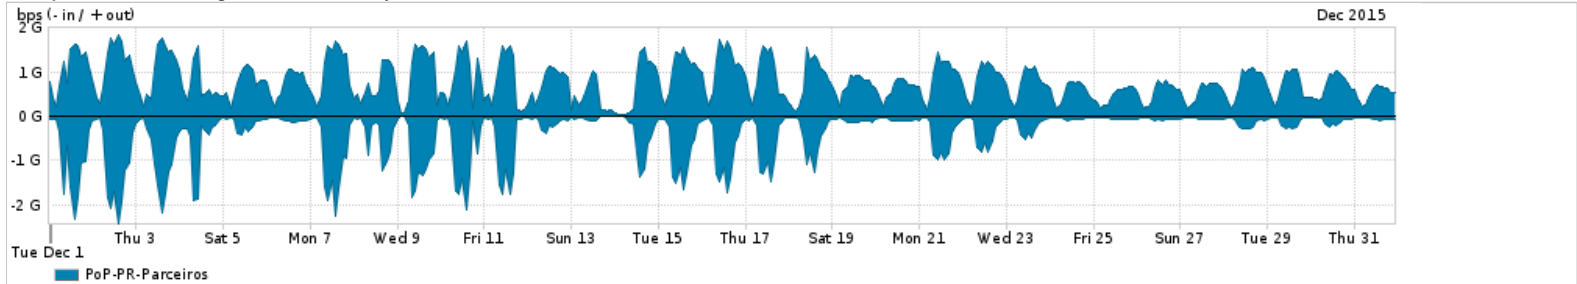

Os gráficos apresentados neste relatório de tráfego estão em formato stack, o que significa que seu valor é uma composição da soma dos componentes listados nas legendas localizadas logo abaixo dos gráficos. Os gráficos estão em "bps x tempo" e possuem dois eixos verticais, Out (positivo) e In (negativo).  
 A primeira coluna da tabela define o ponto de referência para entendimento dos valores de In e Out.  
 A contabilização do tráfego é sob o ponto de vista do AS da RNP, AS1916.

- Legenda:
- PoP - Ponto de presença da RNP
  - Parceiros - Provedores comerciais que a RNP mantém acordos de troca de tráfego
  - Internet Acadêmica - Acesso às redes acadêmicas internacionais, serviço atualmente provido pela RedClara
  - Internet commodity - Acesso pago à Internet global que é oferecido pela RNP aos seus clientes
  - ASN - Número do sistema autônomo
  - Profile - Objeto gerenciável definido arbitrariamente no Peakflow através de diversos parâmetros (ex: bloco cidr, peer-as, as-path, bgp community, interface, etc)

Utilização do serviço de Internet Commodity pelo PoP-PR

Average | Max | PCT95

PROFILE	PROFILE	IN	OUT	TOTAL	
<input type="checkbox"/>	PoP-PR	Internet Commodity	173.34 Mbps	475.47 Mbps	648.81 Mbps

Utilização das trocas de tráfego comerciais no Brasil pelo PoP-PR