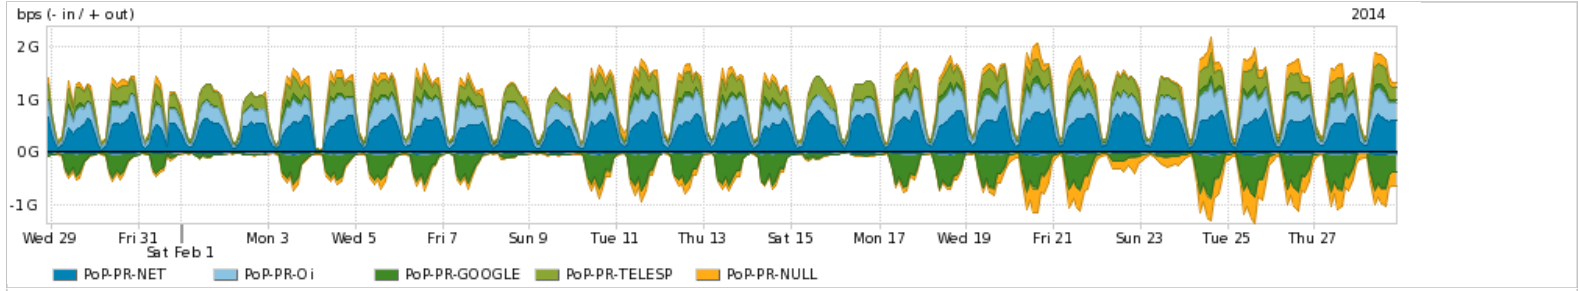

Os gráficos apresentados neste relatório de tráfego estão em formato stack, o que significa que seu valor é uma composição da soma dos componentes listados nas legendas localizadas logo abaixo dos gráficos. Os gráficos estão em "bps x tempo" e possuem dois eixos verticais, Out (positivo) e In (negativo).

ASN - Número do sistema autônomo

Profile - Objeto gerenciável definido arbitrariamente no Peakflow através de diversos parâmetros (ex: bloco cidr, peer-as, as-path, bgp community, interface, etc)

Utilização do serviço de Internet Commodity pelo PoP-PR

PROFILE	PROFILE	IN	OUT	TOTAL	
<input checked="" type="checkbox"/>	PoP-PR	Internet Commodity	455.74 Mbps	1.47 Gbps	1.92 Gbps

Utilização das trocas de tráfego comerciais no Brasil pelo PoP-PR

PROFILE	PROFILE	IN	OUT	TOTAL	
<input checked="" type="checkbox"/>	PoP-PR	Parceiros	559.46 Mbps	1.58 Gbps	2.14 Gbps

Utilização do serviço de Internet acadêmica internacional pelo PoP-PR

PROFILE	PROFILE	IN	OUT	TOTAL	
<input checked="" type="checkbox"/>	PoP-PR	Internet Acadêmica	12.92 Mbps	29.44 Mbps	42.36 Mbps

Redes (AS's de origem) mais acessadas pelo PoP-PR