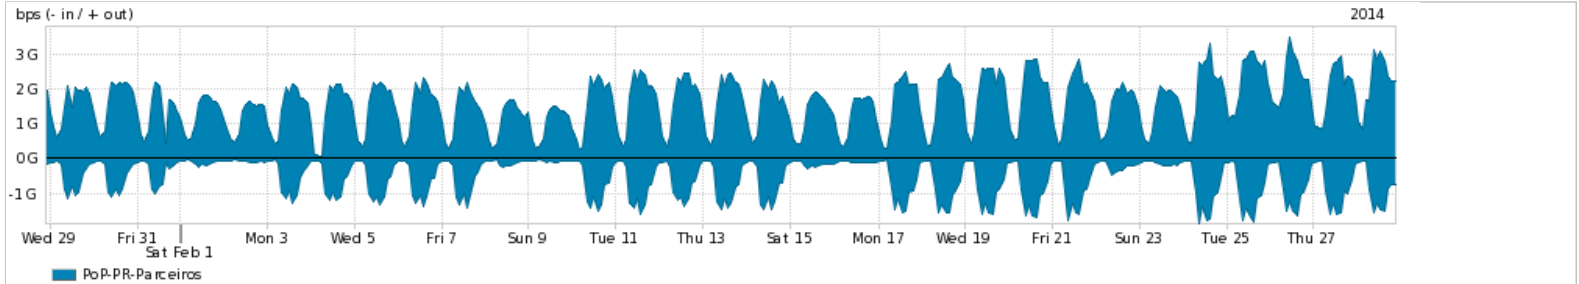

Os gráficos apresentados neste relatório de tráfego estão em formato stack, o que significa que seu valor é uma composição da soma dos componentes listados nas legendas localizadas logo abaixo dos gráficos. Os gráficos estão em "bps x tempo" e possuem dois eixos verticais, Out (positivo) e In (negativo).

ASN - Número do sistema autônomo

Profile - Objeto gerenciável definido arbitrariamente no Peakflow através de diversos parâmetros (ex: bloco cidr, peer-as, as-path, bgp community, interface, etc)

Utilização do serviço de Internet Commodity pelo PoP-PR

PROFILE	PROFILE	IN	OUT	TOTAL	
<input checked="" type="checkbox"/>	PoP-PR	Internet Commodity	455.74 Mbps	1.47 Gbps	1.92 Gbps

Utilização das trocas de tráfego comerciais no Brasil pelo PoP-PR

PROFILE	PROFILE	IN	OUT	TOTAL	
<input checked="" type="checkbox"/>	PoP-PR	Parceiros	559.46 Mbps	1.58 Gbps	2.14 Gbps