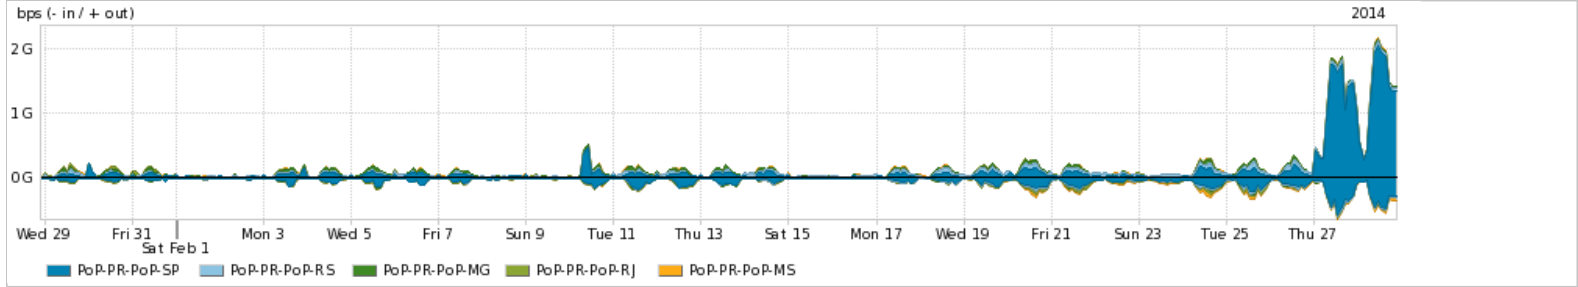

Interesse de tráfego do PoP-PR com os outros PoPs da RNP

Average | Max | PCT95

PROFILE	PROFILE	IN	OUT	TOTAL	
☒	PoP-PR	PoP-SP	57.75 Mbps	111.75 Mbps	169.51 Mbps
☐	PoP-PR	PoP-SC	4.83 Mbps	33.06 Mbps	37.89 Mbps
☒	PoP-PR	PoP-RS	7.05 Mbps	26.14 Mbps	33.19 Mbps
☐	PoP-PR	PoP-DF	10.31 Mbps	16.78 Mbps	27.09 Mbps
☒	PoP-PR	PoP-MG	1.47 Mbps	15.26 Mbps	16.73 Mbps
☐	PoP-PR	PoP-GO	7.07 Mbps	4.49 Mbps	11.56 Mbps
☒	PoP-PR	PoP-RJ	7.43 Mbps	3.58 Mbps	11.01 Mbps
☐	PoP-PR	PoP-CE	534.09 Kbps	8.23 Mbps	8.76 Mbps
☒	PoP-PR	PoP-MS	4.87 Mbps	2.94 Mbps	7.81 Mbps
☐	PoP-PR	PoP-PB	832.44 Kbps	5.65 Mbps	6.48 Mbps