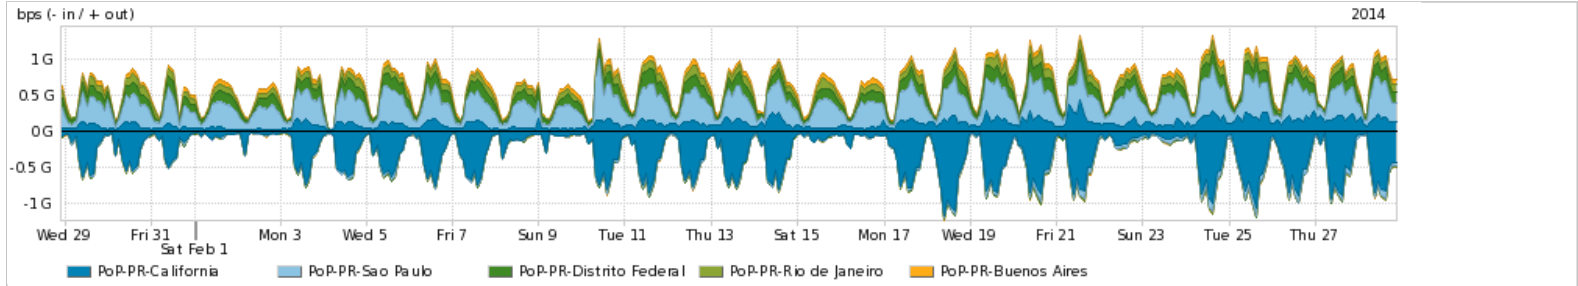

Distribuição do tráfego do PoP-PR por estado, província ou similar

Average | Max | PCT95

PROFILE	REGION	IN	OUT	TOTAL	
☒	PoP-PR	California	312.45 Mbps	103.22 Mbps	415.67 Mbps
☒	PoP-PR	Sao Paulo	27.63 Mbps	294.53 Mbps	322.16 Mbps
☒	PoP-PR	Distrito Federal	3.67 Mbps	120.40 Mbps	124.06 Mbps
☒	PoP-PR	Rio de Janeiro	5.14 Mbps	73.99 Mbps	79.13 Mbps
☐	PoP-PR	Massachusetts	57.44 Mbps	9.39 Mbps	66.83 Mbps
☐	PoP-PR	Texas	24.28 Mbps	38.85 Mbps	63.13 Mbps
☐	PoP-PR	Region Metropolitana	902.42 Kbps	58.36 Mbps	59.26 Mbps
☐	PoP-PR	Distrito Federal	1.49 Mbps	56.69 Mbps	58.18 Mbps
☐	PoP-PR	Washington	29.44 Mbps	27.04 Mbps	56.48 Mbps
☐	PoP-PR	Cundinamarca	1.03 Mbps	48.11 Mbps	49.14 Mbps
☒	PoP-PR	Buenos Aires	991.19 Kbps	46.44 Mbps	47.43 Mbps
☐	PoP-PR	New Jersey	26.90 Mbps	17.68 Mbps	44.58 Mbps
☐	PoP-PR	Minas Gerais	1.90 Mbps	42.52 Mbps	44.42 Mbps
☐	PoP-PR	Lima	862.25 Kbps	41.83 Mbps	42.69 Mbps
☐	PoP-PR	Arizona	15.49 Mbps	6.85 Mbps	22.34 Mbps