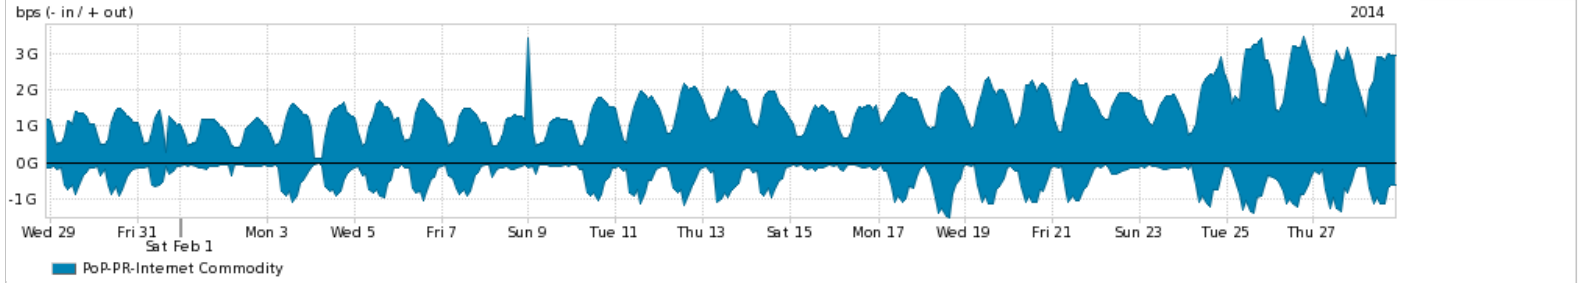

Os gráficos apresentados neste relatório de tráfego estão em formato stack, o que significa que seu valor é uma composição da soma dos componentes listados nas legendas localizadas logo abaixo dos gráficos. Os gráficos estão em "bps x tempo" e possuem dois eixos verticais, Out (positivo) e In (negativo).

A primeira coluna da tabela define o ponto de referência para entendimento dos valores de In e Out.

A contabilização do tráfego é sob o ponto de vista do AS da RNP, AS1916.

Legenda:

PoP - Ponto de presença da RNP

ASN - Número do sistema autônomo

Profile - Objeto gerenciável definido arbitrariamente no Peakflow através de diversos parâmetros (ex: bloco cidr, peer-as, as-path, bgp community, interface, etc)

Utilização do serviço de Internet Commodity pelo PoP-PR