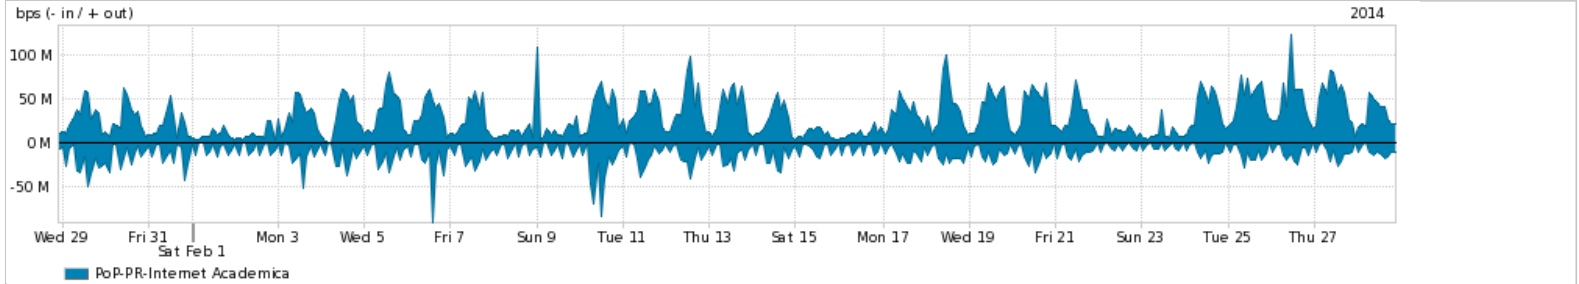

Utilização do serviço de Internet acadêmica internacional pelo PoP-PR

PROFILE	PROFILE	IN	OUT	TOTAL	
☒	PoP-PR	Internet Acadêmica	12.92 Mbps	29.44 Mbps	42.36 Mbps