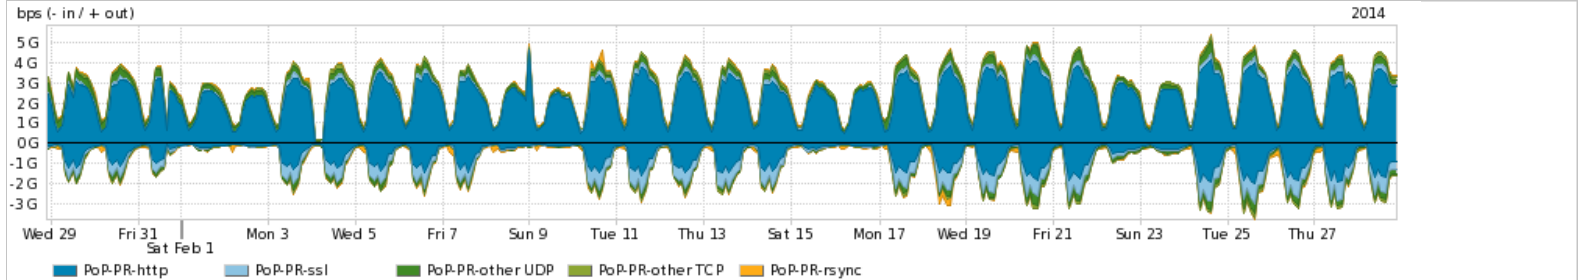

Distribuição do tráfego do PoP-PR por aplicação (análise em camada 3 e 4)

Average | Max | PCT95

PROFILE	APPLICATION	IN	OUT	TOTAL	
☒	PoP-PR	http	593.17 Mbps	2.26 Gbps	2.85 Gbps
☐	PoP-PR	ntp	2.82 Mbps	477.87 Mbps	480.69 Mbps
☒	PoP-PR	ssl	289.30 Mbps	90.39 Mbps	379.69 Mbps
☒	PoP-PR	other UDP	104.09 Mbps	211.13 Mbps	315.22 Mbps
☒	PoP-PR	other TCP	65.30 Mbps	113.53 Mbps	178.83 Mbps