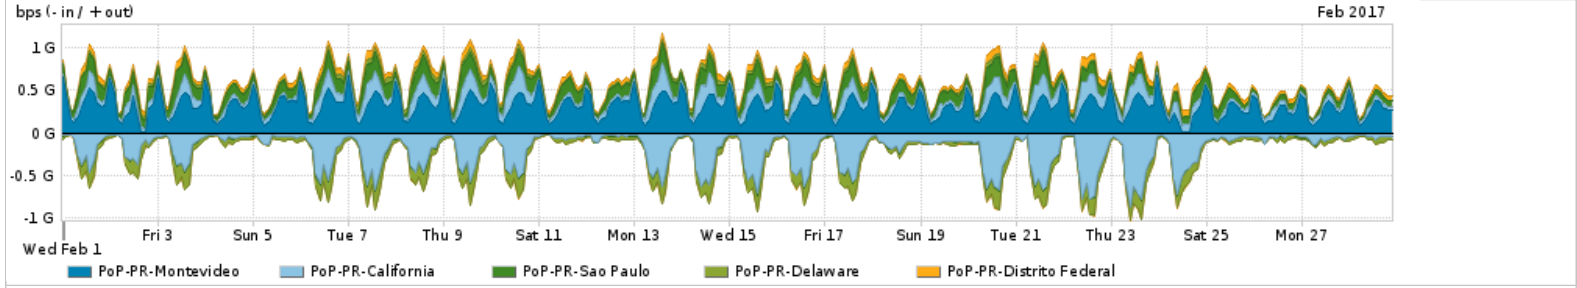

PROFILE	PROFILE	IN	OUT	TOTAL	
☐	PoP-PR	PoP-RN	2.00 Mbps	5.49 Mbps	5.49 Mbps

Distribuição do tráfego do PoP-PR por estado, província ou similar

Average | Max | PCT95

PROFILE	REGION	IN	OUT	TOTAL	
☒	PoP-PR	Montevideo	6.28 Mbps	312.58 Mbps	318.86 Mbps
☒	PoP-PR	California	193.40 Mbps	93.47 Mbps	286.88 Mbps
☒	PoP-PR	Sao Paulo	5.75 Mbps	119.77 Mbps	125.52 Mbps
☒	PoP-PR	Delaware	72.08 Mbps	25.08 Mbps	97.17 Mbps
☒	PoP-PR	Distrito Federal	1.76 Mbps	45.47 Mbps	47.23 Mbps
☐	PoP-PR	Washington	24.00 Mbps	19.58 Mbps	43.58 Mbps
☐	PoP-PR	Connecticut	40.96 Mbps	1.97 Mbps	42.93 Mbps
☐	PoP-PR	Massachusetts	38.75 Mbps	2.26 Mbps	41.02 Mbps
☐	PoP-PR	Rio de Janeiro	1.15 Mbps	39.44 Mbps	40.59 Mbps
☐	PoP-PR	Virginia	7.25 Mbps	26.04 Mbps	33.29 Mbps
☐	PoP-PR	New York	16.62 Mbps	9.01 Mbps	25.63 Mbps
☐	PoP-PR	Region Metropolitana	319.27 Kbps	22.78 Mbps	23.10 Mbps
☐	PoP-PR	Distrito Especial	467.19 Kbps	20.97 Mbps	21.43 Mbps
☐	PoP-PR	Texas	8.56 Mbps	11.76 Mbps	20.32 Mbps
☐	PoP-PR	Antioquia	379.94 Kbps	19.32 Mbps	19.70 Mbps