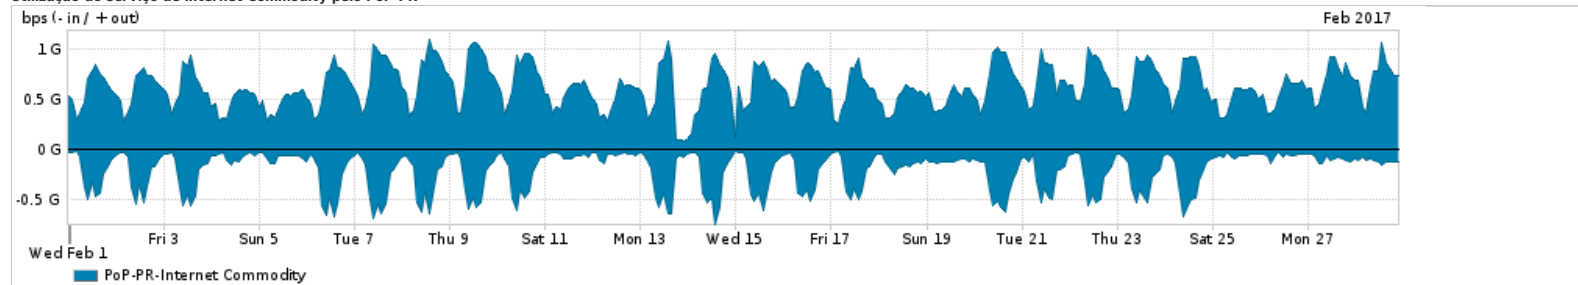

Os gráficos apresentados neste relatório de tráfego estão em formato stack, o que significa que seu valor é uma composição da soma dos componentes listados nas legendas localizadas logo abaixo dos gráficos. Os gráficos estão em "bps x tempo" e possuem dois eixos verticais, Out (positivo) e In (negativo).  
 A primeira coluna da tabela define o ponto de referência para entendimento dos valores de In e Out.  
 A contabilização do tráfego é sob o ponto de vista do AS da RNP, AS1916.

Legenda:  
 PoP - Ponto de presença da RNP  
 Parceiros - Provedores comerciais que a RNP mantém acordos de troca de tráfego  
 Internet Acadêmica - Acesso às redes acadêmicas internacionais, serviço atualmente provido pela RedClara  
 Internet commodity - Acesso pago à Internet global que é oferecido pela RNP aos seus clientes  
 ASN - Número do sistema autônomo  
 Profile - Objeto gerenciável definido arbitrariamente no Peakflow através de diversos parâmetros (ex: bloco cidr, peer-as, as-path, bgp community, interface, etc)

Utilização do serviço de Internet Commodity pelo PoP-PR

Average | Max | PCT95

PROFILE	PROFILE	IN	OUT	TOTAL	
<input checked="" type="checkbox"/>	PoP-PR	Internet Commodity	213.37 Mbps	621.60 Mbps	834.97 Mbps