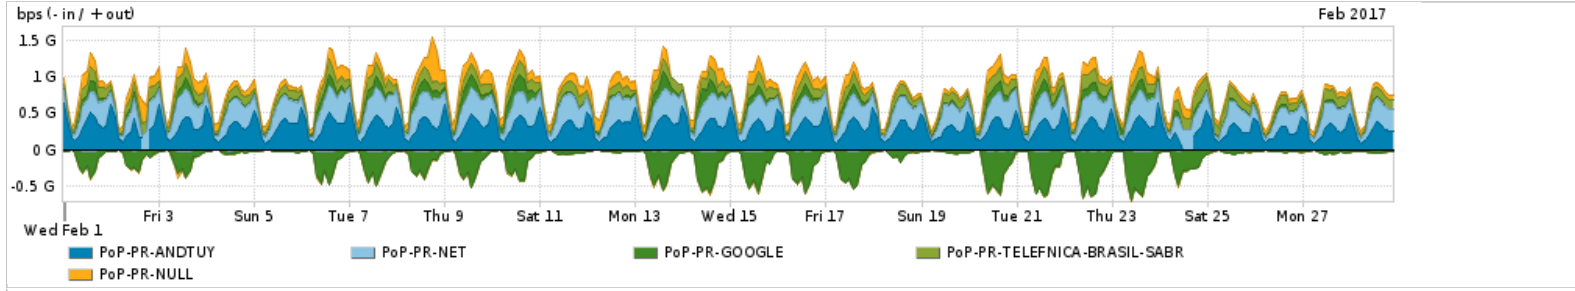

Redes (AS's de origem) mais acessadas pelo PoP-PR

Average | Max | PCT95

PROFILE	AS NAME	ASN	IN	OUT	TOTAL
☒	PoP-PR	ANDTUY	6057	6.22 Mbps	298.63 Mbps
☒	PoP-PR	NET	28573	7.31 Mbps	246.19 Mbps
☒	PoP-PR	GOOGLE	15169	143.54 Mbps	56.96 Mbps
☒	PoP-PR	TELEFNICA-BRASIL-SABR	27699	6.39 Mbps	110.51 Mbps
☒	PoP-PR	NULL	0	1.17 Mbps	107.24 Mbps
☐	PoP-PR	TNLSABR	7738	2.22 Mbps	93.30 Mbps
☐	PoP-PR	MICROSOFTEU	8068	64.44 Mbps	11.43 Mbps
☐	PoP-PR	NETFLIX	2906	57.41 Mbps	254.58 Kbps
☐	PoP-PR	FACEBOOK	32934	49.95 Mbps	7.23 Mbps
☐	PoP-PR	AMAZON-02	16509	17.03 Mbps	33.25 Mbps