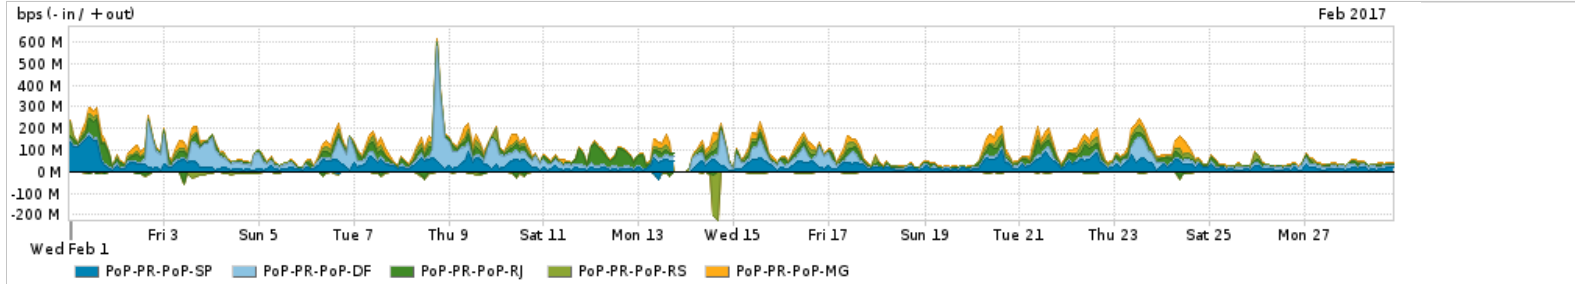

Interesse de tráfego do PoP-PR com os outros PoPs da RNP

Average | Max | PCT95

PROFILE	PROFILE	IN	OUT	TOTAL
☒	PoP-PR	PoP-SP	664.95 Kbps	29.19 Mbps
☒	PoP-PR	PoP-DF	11.00 bps	27.93 Mbps
☒	PoP-PR	PoP-RJ	1.01 Mbps	16.99 Mbps
☒	PoP-PR	PoP-RS	4.94 Mbps	9.37 Mbps
☒	PoP-PR	PoP-MG	39.00 bps	12.82 Mbps
☐	PoP-PR	PoP-SC	4.39 Kbps	10.61 Mbps
☐	PoP-PR	PoP-PE	0.00 bps	7.12 Mbps
☐	PoP-PR	PoP-CE	0.00 bps	6.80 Mbps
☐	PoP-PR	PoP-BA	0.00 bps	5.70 Mbps