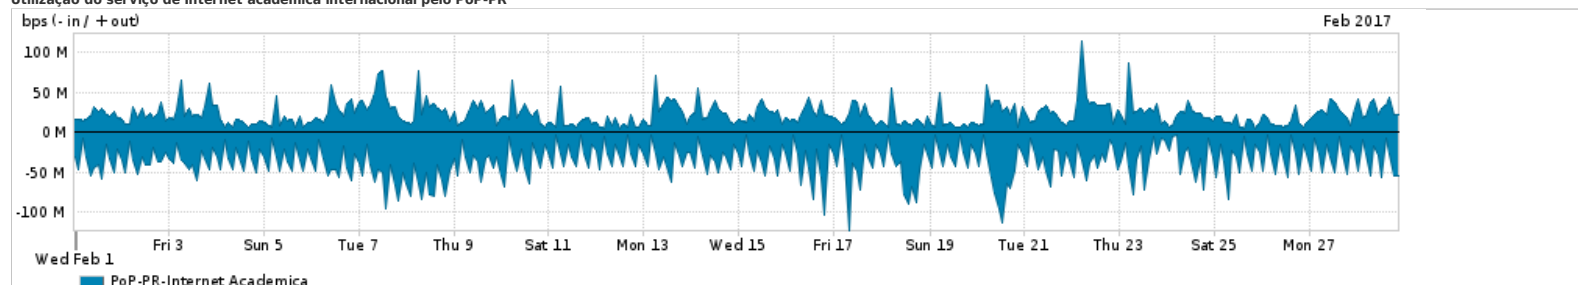

Utilização do serviço de Internet acadêmica internacional pelo PoP-PR

Average | Max | PCT95

PROFILE	PROFILE	IN	OUT	TOTAL	
☒	PoP-PR	Internet Acadêmica	36.58 Mbps	22.70 Mbps	59.28 Mbps