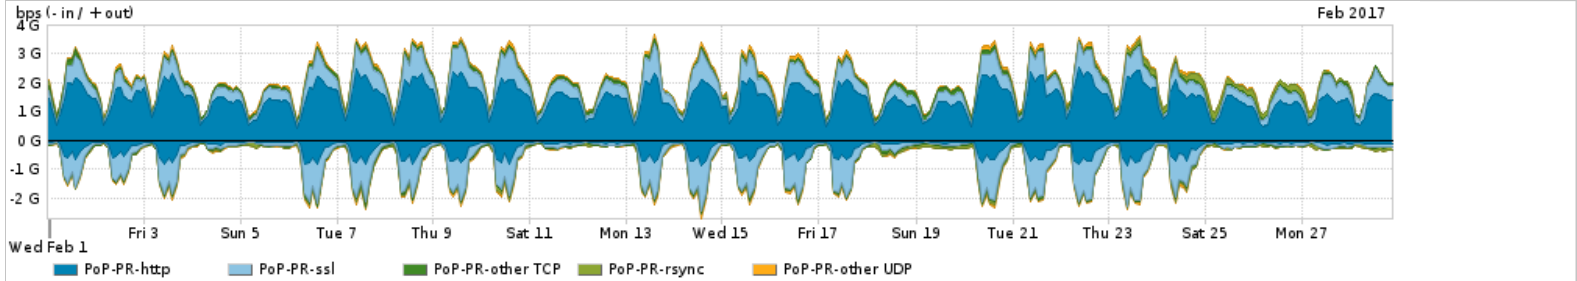

PROFILE	PROFILE	IN	OUT	TOTAL	
<input type="checkbox"/>	PoP-PR	PoP-RN	2.00 Mbps	5.49 Mbps	5.49 Mbps

Distribuição do tráfego do PoP-PR por estado, província ou similar

Average | Max | PCT95

PROFILE	REGION	IN	OUT	TOTAL	
<input checked="" type="checkbox"/>	PoP-PR	Montevideo	6.28 Mbps	312.58 Mbps	318.86 Mbps
<input checked="" type="checkbox"/>	PoP-PR	California	193.40 Mbps	93.47 Mbps	286.88 Mbps
<input checked="" type="checkbox"/>	PoP-PR	Sao Paulo	5.75 Mbps	119.77 Mbps	125.52 Mbps
<input checked="" type="checkbox"/>	PoP-PR	Delaware	72.08 Mbps	25.08 Mbps	97.17 Mbps
<input checked="" type="checkbox"/>	PoP-PR	Distrito Federal	1.76 Mbps	45.47 Mbps	47.23 Mbps
<input type="checkbox"/>	PoP-PR	Washington	24.00 Mbps	19.58 Mbps	43.58 Mbps
<input type="checkbox"/>	PoP-PR	Connecticut	40.96 Mbps	1.97 Mbps	42.93 Mbps
<input type="checkbox"/>	PoP-PR	Massachusetts	38.75 Mbps	2.26 Mbps	41.02 Mbps
<input type="checkbox"/>	PoP-PR	Rio de Janeiro	1.15 Mbps	39.44 Mbps	40.59 Mbps
<input type="checkbox"/>	PoP-PR	Virginia	7.25 Mbps	26.04 Mbps	33.29 Mbps
<input type="checkbox"/>	PoP-PR	New York	16.62 Mbps	9.01 Mbps	25.63 Mbps
<input type="checkbox"/>	PoP-PR	Region Metropolitana	319.27 Kbps	22.78 Mbps	23.10 Mbps
<input type="checkbox"/>	PoP-PR	Distrito Especial	467.19 Kbps	20.97 Mbps	21.43 Mbps
<input type="checkbox"/>	PoP-PR	Texas	8.56 Mbps	11.76 Mbps	20.32 Mbps
<input type="checkbox"/>	PoP-PR	Antioquia	379.94 Kbps	19.32 Mbps	19.70 Mbps

Distribuição do tráfego do PoP-PR por aplicação (análise em camada 3 e 4)

Average | Max | PCT95

PROFILE	APPLICATION	IN	OUT	TOTAL	
<input checked="" type="checkbox"/>	PoP-PR	http	243.88 Mbps	1.44 Gbps	1.69 Gbps
<input checked="" type="checkbox"/>	PoP-PR	ssl	385.93 Mbps	422.81 Mbps	808.73 Mbps