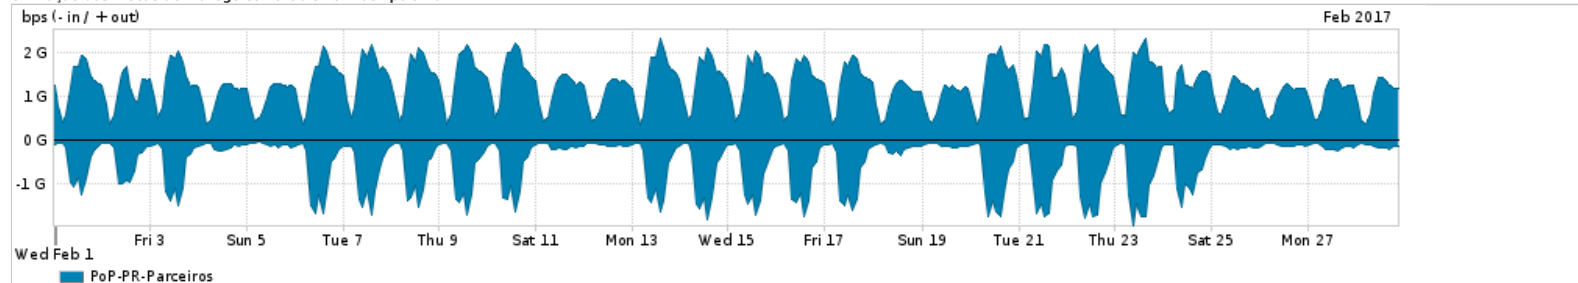

Utilização das trocas de tráfego comerciais no Brasil pelo PoP-PR

Average | Max | PCT95

PROFILE	PROFILE	IN	OUT	TOTAL	
☒	PoP-PR	Parceiros	527.33 Mbps	1.28 Gbps	1.80 Gbps