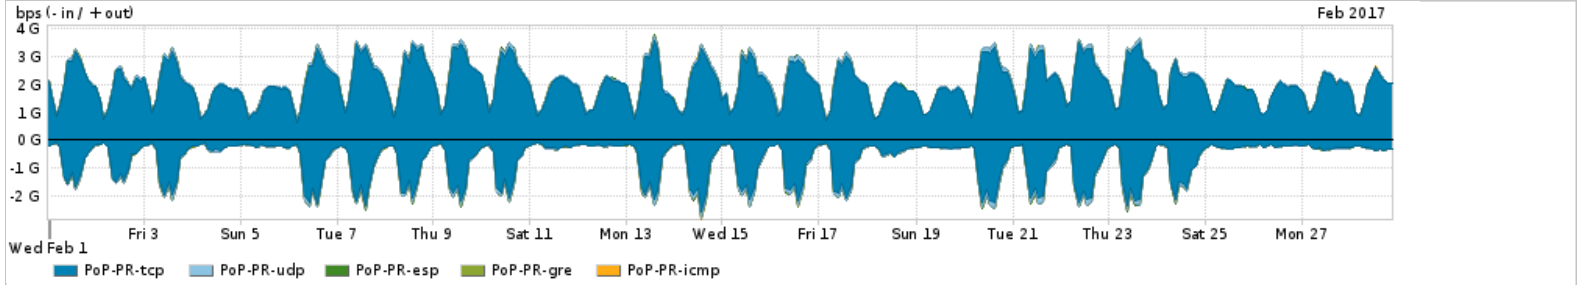

PROFILE	APPLICATION	IN	OUT	TOTAL
☒	PoP-PR	other TCP	40.75 Mbps	87.13 Mbps	127.88 Mbps
☒	PoP-PR	rsync	45.13 Mbps	61.75 Mbps	106.88 Mbps
☒	PoP-PR	other UDP	26.82 Mbps	58.98 Mbps	85.80 Mbps
☐	PoP-PR	quit	25.80 Mbps	3.56 Mbps	29.37 Mbps
☐	PoP-PR	qq	906.60 Kbps	10.26 Mbps	11.17 Mbps
☐	PoP-PR	macromedia-fcs	3.24 Mbps	449.58 Kbps	3.69 Mbps
☐	PoP-PR	smtp	1.91 Mbps	1.69 Mbps	3.59 Mbps
☐	PoP-PR	ssh	894.76 Kbps	2.66 Mbps	3.56 Mbps

Distribuição do tráfego do PoP-PR por protocolo

Average | Max | PCT95

	PROFILE	PROTOCOL	IN	OUT	TOTAL
☒	PoP-PR	tcp	725.03 Mbps	2.03 Gbps	2.76 Gbps
☒	PoP-PR	udp	55.23 Mbps	67.98 Mbps	123.21 Mbps
☒	PoP-PR	esp	3.47 Mbps	2.74 Mbps	6.21 Mbps
☒	PoP-PR	gre	242.31 Kbps	661.97 Kbps	904.27 Kbps
☒	PoP-PR	icmp	148.87 Kbps	655.16 Kbps	804.03 Kbps
☐	PoP-PR	ipv6	199.77 Kbps	155.68 Kbps	355.45 Kbps
☐	PoP-PR	ipv6-icmp	13.39 Kbps	17.84 Kbps	31.23 Kbps
☐	PoP-PR	61	37.00 bps	0.00 bps	37.00 bps
☐	PoP-PR	sctp	14.00 bps	0.00 bps	14.00 bps
☐	PoP-PR	253	8.00 bps	0.00 bps	8.00 bps

For assistance with this product, please contact support@arbornetworks.com.