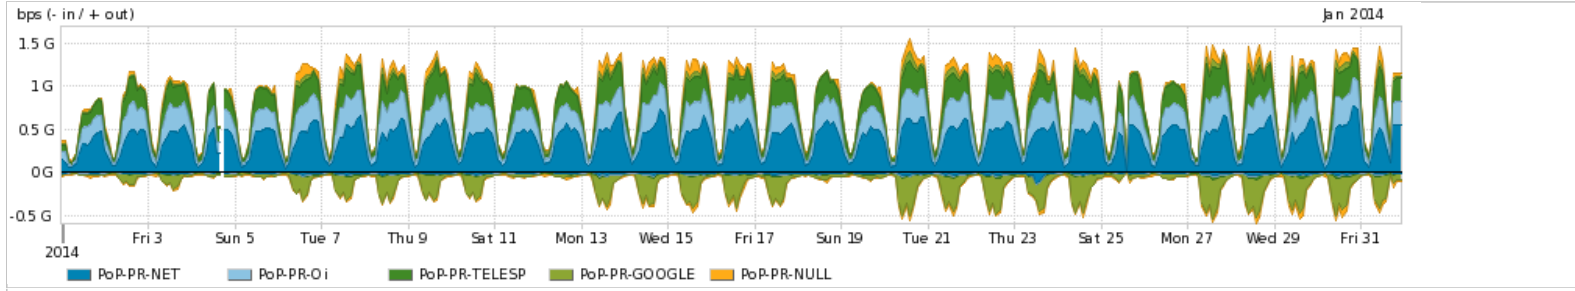

Os gráficos apresentados neste relatório de tráfego estão em formato stack, o que significa que seu valor é uma composição da soma dos componentes listados nas legendas localizadas logo abaixo dos gráficos. Os gráficos estão em "bps x tempo" e possuem dois eixos verticais, Out (positivo) e In (negativo).

Average | Max | PCT95

PROFILE	PROFILE	IN	OUT	TOTAL	
<input checked="" type="checkbox"/>	PoP-PR	Internet Commodity	271.26 Mbps	955.71 Mbps	1.23 Gbps

Utilização das trocas de tráfego comerciais no Brasil pelo PoP-PR

Average | Max | PCT95

PROFILE	PROFILE	IN	OUT	TOTAL	
<input checked="" type="checkbox"/>	PoP-PR	Parceiros	300.17 Mbps	1.18 Gbps	1.48 Gbps

Utilização do serviço de Internet acadêmica internacional pelo PoP-PR

Average | Max | PCT95

PROFILE	PROFILE	IN	OUT	TOTAL	
<input checked="" type="checkbox"/>	PoP-PR	Internet Academica	12.24 Mbps	21.75 Mbps	33.98 Mbps

Redes (AS's de origem) mais acessadas pelo PoP-PR

Average | Max | PCT95