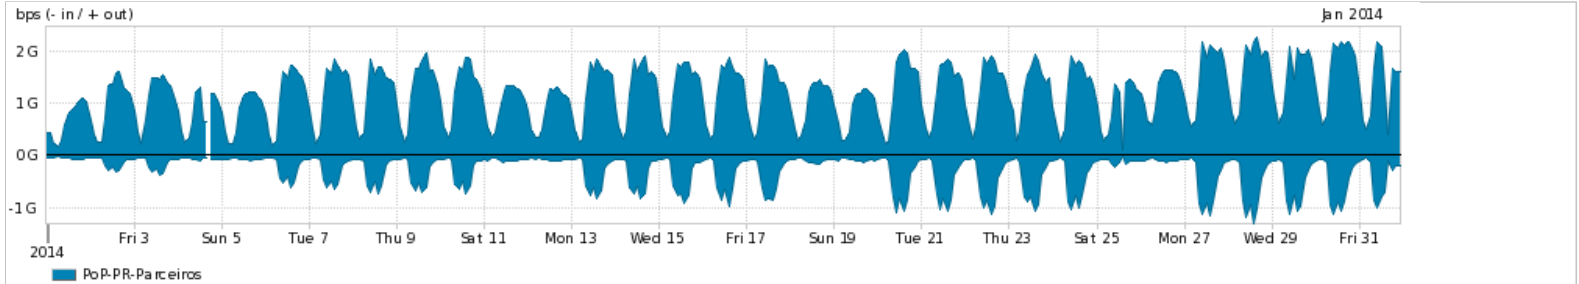

Os gráficos apresentados neste relatório de tráfego estão em formato stack, o que significa que seu valor é uma composição da soma dos componentes listados nas legendas localizadas logo abaixo dos gráficos. Os gráficos estão em "bps x tempo" e possuem dois eixos verticais, Out (positivo) e In (negativo).

ASN - Número do sistema autônomo

Profile - Objeto gerenciável definido arbitrariamente no Peakflow através de diversos parâmetros (ex: bloco cidr, peer-as, as-path, bgp community, interface, etc)

Utilização do serviço de Internet Commodity pelo PoP-PR

Average | Max | PCT95

PROFILE	PROFILE	IN	OUT	TOTAL	
<input checked="" type="checkbox"/>	PoP-PR	Internet Commodity	271.26 Mbps	955.71 Mbps	1.23 Gbps

Utilização das trocas de tráfego comerciais no Brasil pelo PoP-PR