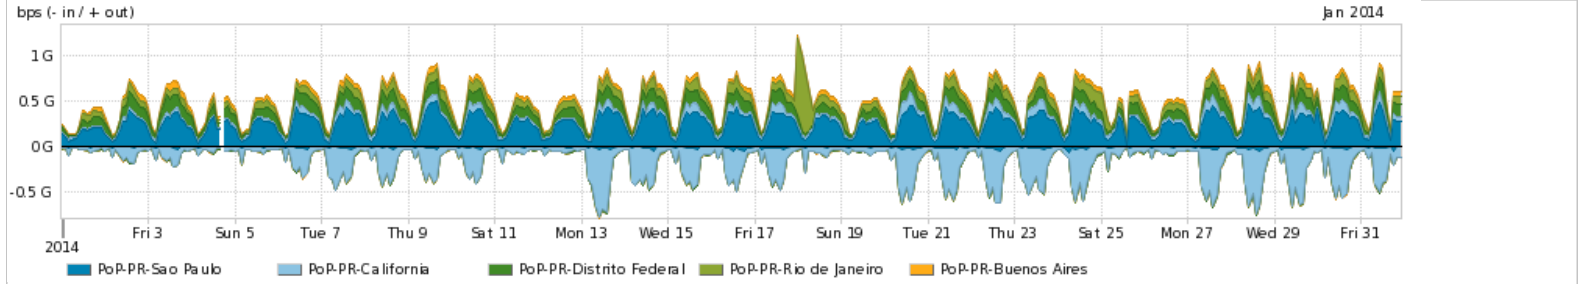

Distribuição do tráfego do PoP-PR por estado, província ou similar

Average | Max | PCT95

PROFILE	REGION	IN	OUT	TOTAL	
☒	PoP-PR	Sao Paulo	12.87 Mbps	240.64 Mbps	253.51 Mbps
☒	PoP-PR	California	175.39 Mbps	46.98 Mbps	222.36 Mbps
☒	PoP-PR	Distrito Federal	2.62 Mbps	99.18 Mbps	101.80 Mbps
☒	PoP-PR	Rio de Janeiro	2.39 Mbps	76.29 Mbps	78.68 Mbps
☐	PoP-PR	Region Metropolitana	954.90 Kbps	56.08 Mbps	57.03 Mbps
☐	PoP-PR	Distrito Federal	1.21 Mbps	46.18 Mbps	47.40 Mbps
☐	PoP-PR	Lima	772.65 Kbps	36.96 Mbps	37.73 Mbps
☒	PoP-PR	Buenos Aires	769.52 Kbps	36.57 Mbps	37.33 Mbps
☐	PoP-PR	Cundinamarca	778.99 Kbps	36.43 Mbps	37.21 Mbps
☐	PoP-PR	Minas Gerais	937.88 Kbps	34.39 Mbps	35.33 Mbps
☐	PoP-PR	Massachusetts	28.40 Mbps	3.32 Mbps	31.73 Mbps
☐	PoP-PR	Washington	15.93 Mbps	15.21 Mbps	31.14 Mbps
☐	PoP-PR	Nevada	93.08 Kbps	30.54 Mbps	30.63 Mbps
☐	PoP-PR	New Jersey	13.03 Mbps	6.19 Mbps	19.22 Mbps
☐	PoP-PR	Texas	12.84 Mbps	6.11 Mbps	18.95 Mbps