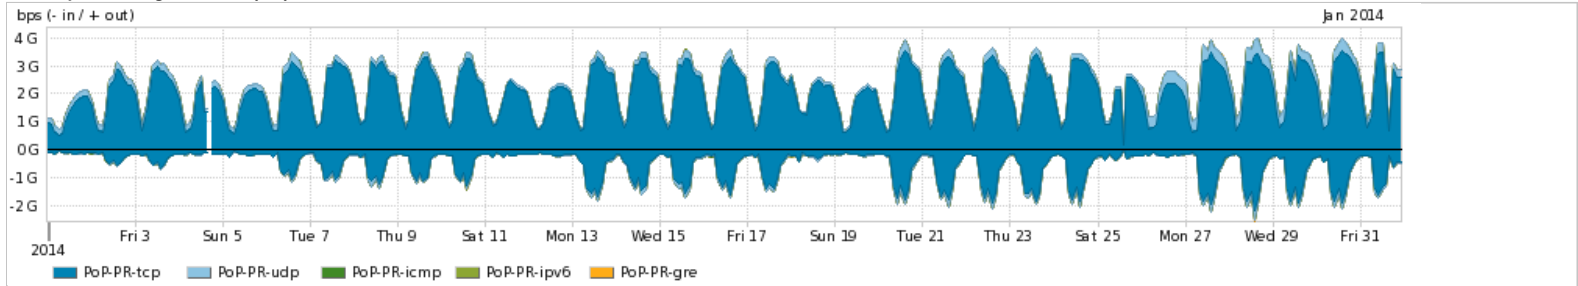

PROFILE	APPLICATION	IN	OUT	TOTAL	
☐	PoP-PR	macromedia-fcs	9.37 Mbps	717.22 Kbps	10.09 Mbps
☐	PoP-PR	rdp	3.46 Mbps	2.91 Mbps	6.38 Mbps
☐	PoP-PR	dns	2.00 Mbps	3.04 Mbps	5.04 Mbps
☐	PoP-PR	smtp	2.87 Mbps	2.05 Mbps	4.92 Mbps
☐	PoP-PR	qq	372.07 Kbps	3.65 Mbps	4.02 Mbps

Distribuição do tráfego do PoP-PR por protocolo

Average | Max | PCT95

PROFILE	PROTOCOL	IN	OUT	TOTAL	
☒	PoP-PR	tcp	551.88 Mbps	2.09 Gbps	2.64 Gbps
☒	PoP-PR	udp	53.62 Mbps	199.10 Mbps	252.72 Mbps
☒	PoP-PR	icmp	495.69 Kbps	718.17 Kbps	1.21 Mbps
☒	PoP-PR	ipv6	287.14 Kbps	206.85 Kbps	493.99 Kbps
☒	PoP-PR	gre	187.00 Kbps	32.51 Kbps	219.51 Kbps
☐	PoP-PR	esp	170.03 Kbps	10.36 Kbps	180.39 Kbps
☐	PoP-PR	ipv6-icmp	0.00 bps	8.77 Kbps	8.77 Kbps
☐	PoP-PR	ipv6-frag	0.00 bps	4.03 Kbps	4.03 Kbps
☐	PoP-PR	ipencap	577.00 bps	0.00 bps	577.00 bps
☐	PoP-PR	sctp	158.00 bps	0.00 bps	158.00 bps

For assistance with this product, please contact support@arbornetworks.com.