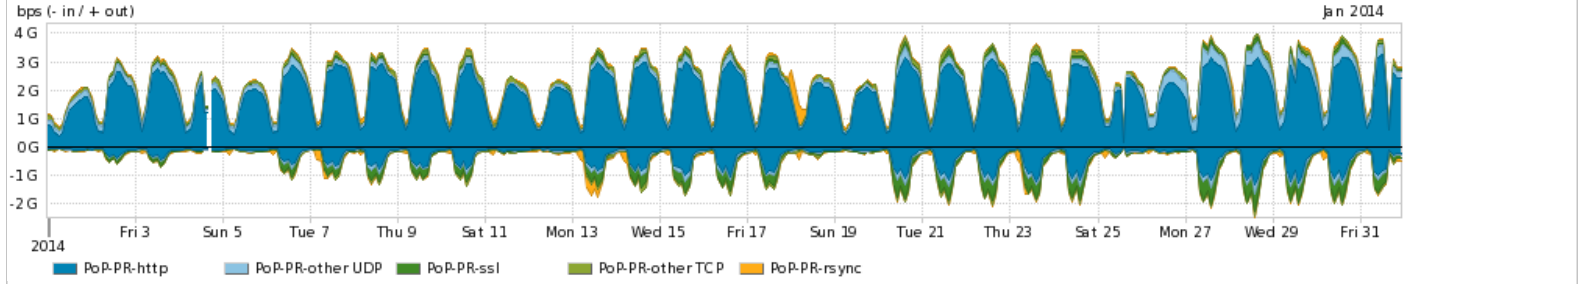

Distribuição do tráfego do PoP-PR por aplicação (análise em camada 3 e 4)

Average | Max | PCT95

PROFILE	APPLICATION	IN	OUT	TOTAL	
☒	PoP-PR	http	311.56 Mbps	1.86 Gbps	2.17 Gbps
☒	PoP-PR	other UDP	51.09 Mbps	195.34 Mbps	246.43 Mbps
☒	PoP-PR	ssl	133.30 Mbps	43.31 Mbps	176.61 Mbps
☒	PoP-PR	other TCP	46.47 Mbps	106.49 Mbps	152.96 Mbps
☒	PoP-PR	rsync	41.45 Mbps	62.66 Mbps	104.11 Mbps