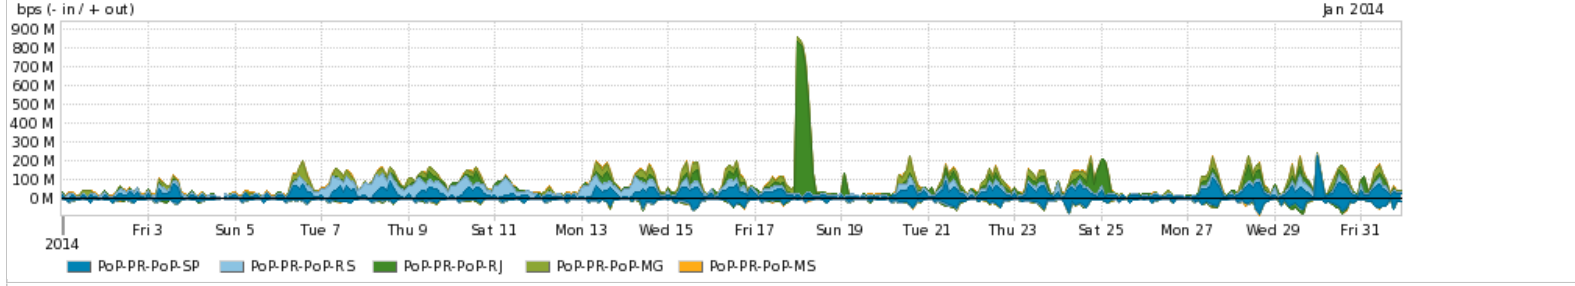

Interesse de tráfego do PoP-PR com os outros PoPs da RNP

Average | Max | PCT95

PROFILE	PROFILE	IN	OUT	TOTAL
☒	PoP-PR	PoP-SP	14.14 Mbps	24.41 Mbps
☒	PoP-PR	PoP-RS	3.10 Mbps	22.06 Mbps
☒	PoP-PR	PoP-RJ	1.17 Mbps	19.84 Mbps
☒	PoP-PR	PoP-MG	581.77 Kbps	13.58 Mbps
☐	PoP-PR	PoP-DF	1.62 Mbps	11.39 Mbps
☐	PoP-PR	PoP-SC	645.90 Kbps	4.56 Mbps
☐	PoP-PR	PoP-BA	129.71 Kbps	4.04 Mbps
☐	PoP-PR	PoP-PA	173.31 Kbps	3.35 Mbps
☒	PoP-PR	PoP-MS	228.67 Kbps	3.22 Mbps
☐	PoP-PR	PoP-PE	175.60 Kbps	2.75 Mbps