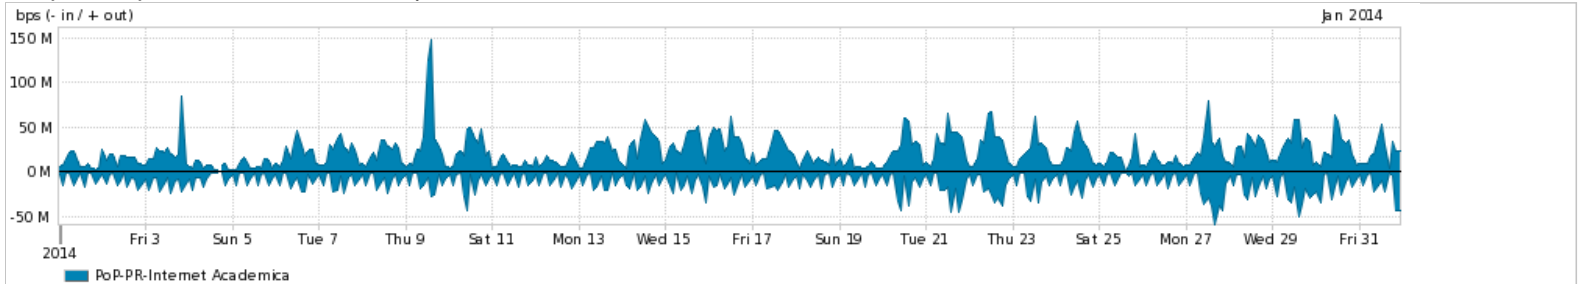

Utilização do serviço de Internet acadêmica internacional pelo PoP-PR

Average | Max | PCT95

PROFILE	PROFILE	IN	OUT	TOTAL	
☒	PoP-PR	Internet Academica	12.24 Mbps	21.75 Mbps	33.98 Mbps