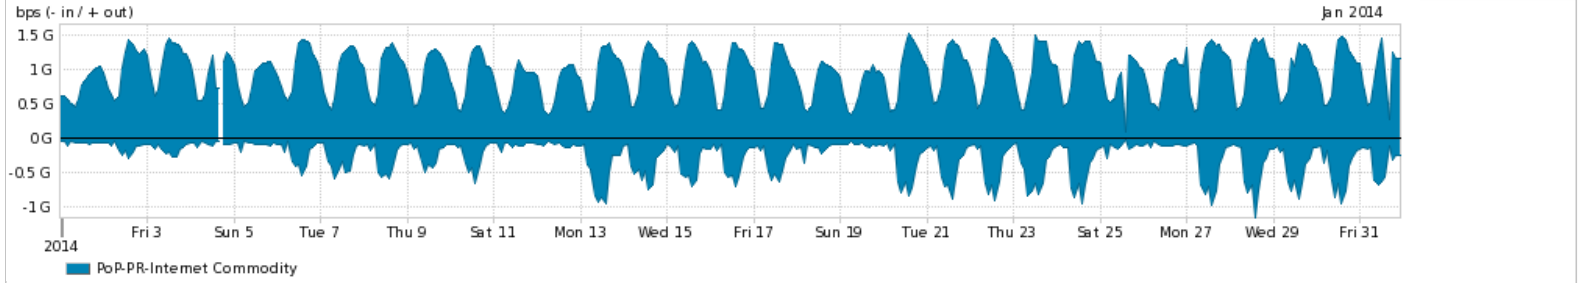

Os gráficos apresentados neste relatório de tráfego estão em formato stack, o que significa que seu valor é uma composição da soma dos componentes listados nas legendas localizadas logo abaixo dos gráficos. Os gráficos estão em "bps x tempo" e possuem dois eixos verticais, Out (positivo) e In (negativo).

A primeira coluna da tabela define o ponto de referência para entendimento dos valores de In e Out.

A contabilização do tráfego é sob o ponto de vista do AS da RNP, AS1916.

Legenda:

PoP - Ponto de presença da RNP

Parceiros - Provedores comerciais que a RNP mantém acordos de troca de tráfego

Internet Acadêmica - Acesso às redes acadêmicas internacionais, serviço atualmente provido pela RedClara

Internet commodity - Acesso pago à Internet global que é oferecido gratuitamente pela RNP aos seus clientes

ASN - Número do sistema autônomo

Profile - Objeto gerenciável definido arbitrariamente no Peakflow através de diversos parâmetros (ex: bloco cidr, peer-as, as-path, bgp community, interface, etc)

Utilização do serviço de Internet Commodity pelo PoP-PR