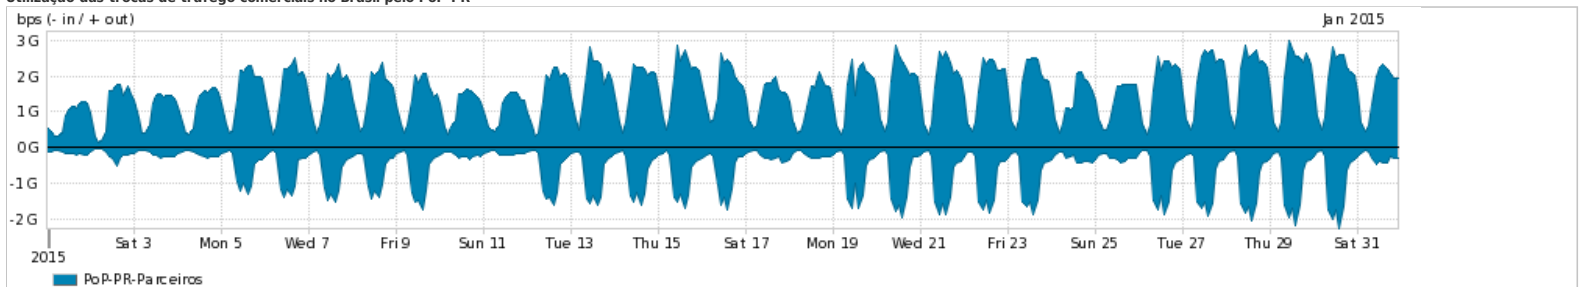

Os gráficos apresentados neste relatório de tráfego estão em formato *stack*, o que significa que seu valor é uma composição da soma dos componentes listados nas legendas localizadas logo abaixo dos gráficos. Os gráficos estão em "bps x tempo" e possuem dois eixos verticais, Out (positivo) e In (negativo).

A primeira coluna da tabela define o ponto de referência para entendimento dos valores de In e Out.

A contabilização do tráfego é sob o ponto de vista do AS da RNP, AS1916.

Legenda:

PoP - Ponto de presença da RNP

ASN - Número do sistema autônomo

Profile - Objeto gerenciável definido arbitrariamente no Peakflow através de diversos parâmetros (ex: bloco cidr, peer-as, as-path, bgp community, interface, etc)

Utilização do serviço de Internet Commodity pelo PoP-PR

Average | Max | PCT95

PROFILE	PROFILE	IN	OUT	TOTAL	
<input checked="" type="checkbox"/>	PoP-PR	Internet Commodity	274.43 Mbps	958.92 Mbps	1.23 Gbps

Utilização das trocas de tráfego comerciais no Brasil pelo PoP-PR