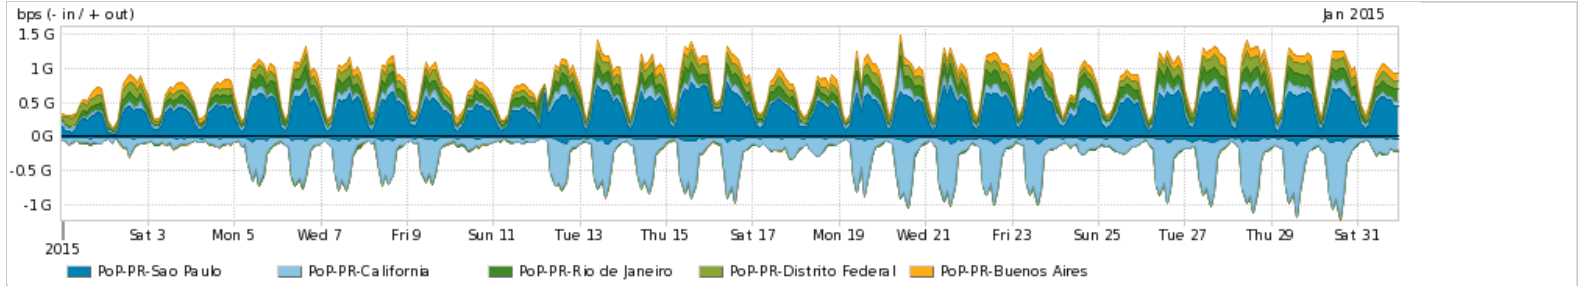

Distribuição do tráfego do PoP-PR por estado, província ou similar

Average | Max | PCT95

PROFILE	REGION	IN	OUT	TOTAL	
☒	PoP-PR	Sao Paulo	28.87 Mbps	404.37 Mbps	433.24 Mbps
☒	PoP-PR	California	272.06 Mbps	67.21 Mbps	339.27 Mbps
☒	PoP-PR	Rio de Janeiro	5.62 Mbps	119.43 Mbps	125.05 Mbps
☒	PoP-PR	Distrito Federal	5.97 Mbps	107.65 Mbps	113.61 Mbps
☒	PoP-PR	Buenos Aires	1.61 Mbps	84.99 Mbps	86.60 Mbps
☐	PoP-PR	Minas Gerais	7.91 Mbps	76.69 Mbps	84.60 Mbps
☐	PoP-PR	Region Metropolitana	2.24 Mbps	79.15 Mbps	81.39 Mbps
☐	PoP-PR	Montevideo	1.76 Mbps	74.77 Mbps	76.53 Mbps
☐	PoP-PR	Virginia	48.66 Mbps	17.59 Mbps	66.26 Mbps
☐	PoP-PR	Lima	1.16 Mbps	55.06 Mbps	56.21 Mbps
☐	PoP-PR	Massachusetts	43.20 Mbps	4.19 Mbps	47.39 Mbps
☐	PoP-PR	Mato Grosso do Sul	37.93 Mbps	5.30 Mbps	43.23 Mbps
☐	PoP-PR	Texas	22.09 Mbps	14.26 Mbps	36.36 Mbps
☐	PoP-PR	Distrito Especial	723.22 Kbps	34.15 Mbps	34.87 Mbps
☐	PoP-PR	Delaware	30.09 Mbps	797.59 Kbps	30.89 Mbps