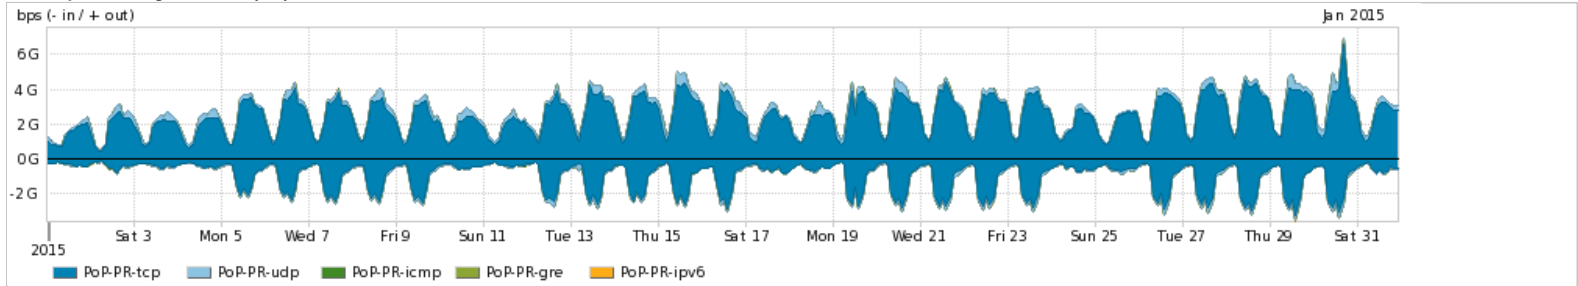

PROFILE	APPLICATION	IN	OUT	TOTAL	
☐	PoP-PR	macromedia-fcs	9.77 Mbps	886.64 Kbps	10.66 Mbps
☐	PoP-PR	ssh	5.79 Mbps	3.30 Mbps	9.09 Mbps
☐	PoP-PR	qq	739.29 Kbps	7.06 Mbps	7.80 Mbps
☐	PoP-PR	dns	1.75 Mbps	3.85 Mbps	5.60 Mbps
☐	PoP-PR	ntp	649.65 Kbps	4.41 Mbps	5.06 Mbps

Distribuição do tráfego do PoP-PR por protocolo

Average | Max | PCT95

PROFILE	PROTOCOL	IN	OUT	TOTAL	
☒	PoP-PR	tcp	942.94 Mbps	2.45 Gbps	3.39 Gbps
☒	PoP-PR	udp	95.86 Mbps	246.96 Mbps	342.83 Mbps
☒	PoP-PR	icmp	521.02 Kbps	1.44 Mbps	1.96 Mbps
☒	PoP-PR	gre	300.83 Kbps	263.22 Kbps	564.05 Kbps
☒	PoP-PR	ipv6	119.82 Kbps	97.67 Kbps	217.50 Kbps
☐	PoP-PR	esp	141.80 Kbps	53.23 Kbps	195.03 Kbps
☐	PoP-PR	egp	0.00 bps	2.75 Kbps	2.75 Kbps
☐	PoP-PR	bbn-rcc	0.00 bps	2.57 Kbps	2.57 Kbps
☐	PoP-PR	nvp	0.00 bps	2.55 Kbps	2.55 Kbps
☐	PoP-PR	gpp	0.00 bps	1.53 Kbps	1.53 Kbps

For assistance with this product, please contact support@arbornetworks.com.