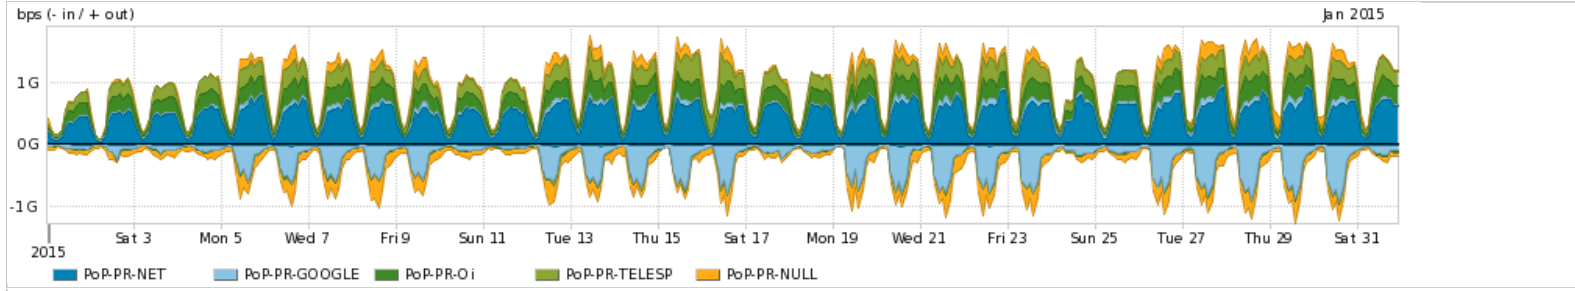

Average | Max | PCT95

PROFILE	PROFILE	IN	OUT	TOTAL	
<input checked="" type="checkbox"/>	PoP-PR	Internet Commodity	274.43 Mbps	958.92 Mbps	1.23 Gbps

Utilização das trocas de tráfego comerciais no Brasil pelo PoP-PR

Average | Max | PCT95

PROFILE	PROFILE	IN	OUT	TOTAL	
<input checked="" type="checkbox"/>	PoP-PR	Parceiros	584.39 Mbps	1.55 Gbps	2.13 Gbps

Utilização do serviço de Internet acadêmica internacional pelo PoP-PR

Average | Max | PCT95

PROFILE	PROFILE	IN	OUT	TOTAL	
<input checked="" type="checkbox"/>	PoP-PR	Internet Acadêmica	38.84 Mbps	25.94 Mbps	64.78 Mbps

Redes (AS's de origem) mais acessadas pelo PoP-PR

Average | Max | PCT95