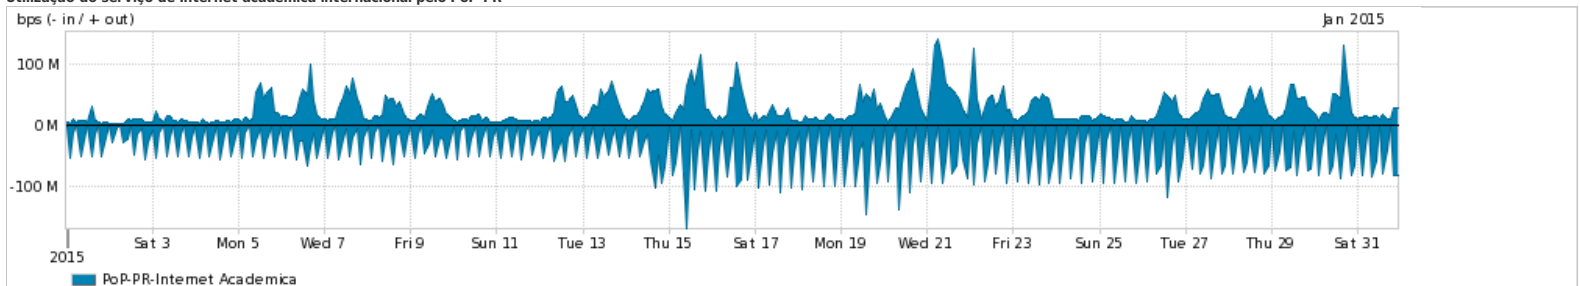

Utilização do serviço de Internet acadêmica internacional pelo PoP-PR

Average | Max | PCT95

PROFILE	PROFILE	IN	OUT	TOTAL	
☒	PoP-PR	Internet Acadêmica	38.84 Mbps	25.94 Mbps	64.78 Mbps