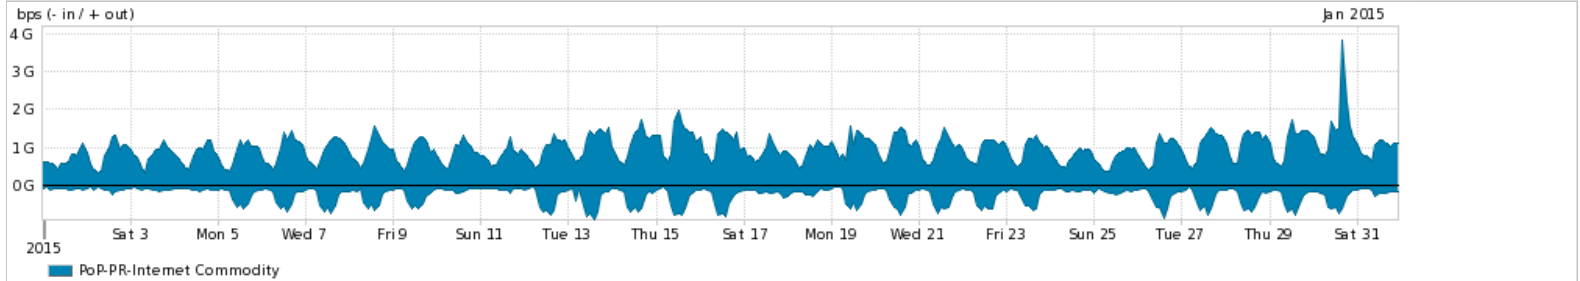

Os gráficos apresentados neste relatório de tráfego estão em formato *stack*, o que significa que seu valor é uma composição da soma dos componentes listados nas legendas localizadas logo abaixo dos gráficos. Os gráficos estão em "bps x tempo" e possuem dois eixos verticais, Out (positivo) e In (negativo).

A primeira coluna da tabela define o ponto de referência para entendimento dos valores de In e Out.

A contabilização do tráfego é sob o ponto de vista do AS da RNP, AS1916.

Legenda:

PoP - Ponto de presença da RNP

Parceiros - Provedores comerciais que a RNP mantém acordos de troca de tráfego

Internet Acadêmica - Acesso às redes acadêmicas internacionais, serviço atualmente provido pela RedClara

Internet commodity - Acesso pago à Internet global que é oferecido gratuitamente pela RNP aos seus clientes

ASN - Número do sistema autônomo

Profile - Objeto gerenciável definido arbitrariamente no Peakflow através de diversos parâmetros (ex: bloco cidr, peer-as, as-path, bgp community, interface, etc)

Utilização do serviço de Internet Commodity pelo PoP-PR