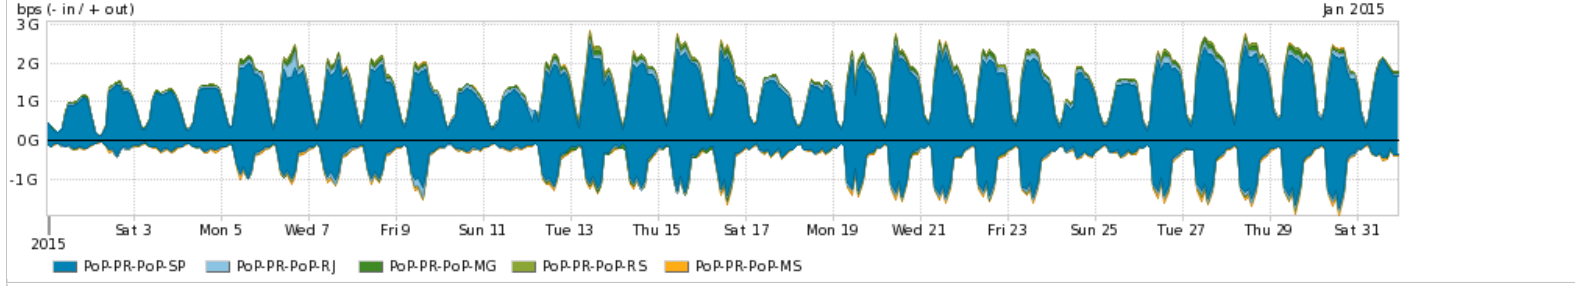

Average | Max | PCT95

PROFILE	PROFILE	IN	OUT	TOTAL	
<input checked="" type="checkbox"/>	PoP-PR	Parceiros	584.39 Mbps	1.55 Gbps	2.13 Gbps

Utilização do serviço de Internet acadêmica internacional pelo PoP-PR

Average | Max | PCT95

PROFILE	PROFILE	IN	OUT	TOTAL	
<input checked="" type="checkbox"/>	PoP-PR	Internet Acadêmica	38.84 Mbps	25.94 Mbps	64.78 Mbps

Redes (AS's de origem) mais acessadas pelo PoP-PR

Average | Max | PCT95

PROFILE	AS NAME	ASN	IN	OUT	TOTAL
<input checked="" type="checkbox"/>	PoP-PR	NET	28573	11.19 Mbps	450.61 Mbps
<input checked="" type="checkbox"/>	PoP-PR	GOOGLE	15169	214.97 Mbps	43.89 Mbps
<input checked="" type="checkbox"/>	PoP-PR	Oi	7738	6.85 Mbps	209.16 Mbps
<input checked="" type="checkbox"/>	PoP-PR	TELESP	27699	10.38 Mbps	201.03 Mbps
<input checked="" type="checkbox"/>	PoP-PR	NULL	0	122.34 Mbps	85.86 Mbps
<input type="checkbox"/>	PoP-PR	FACEBOOK	32934	91.21 Mbps	7.78 Mbps
<input type="checkbox"/>	PoP-PR	ANDT	6057	2.04 Mbps	89.14 Mbps
<input type="checkbox"/>	PoP-PR	CANTV	8048	1.87 Mbps	67.40 Mbps
<input type="checkbox"/>	PoP-PR	TA-SA	7303	1.38 Mbps	59.42 Mbps
<input type="checkbox"/>	PoP-PR	TDA	22927	1.24 Mbps	49.05 Mbps

Interesse de tráfego do PoP-PR com os outros PoPs da RNP

Average | Max | PCT95

PROFILE	PROFILE	IN	OUT	TOTAL
<input checked="" type="checkbox"/>	PoP-PR	PoP-SP	446.46 Mbps	1.28 Gbps
<input checked="" type="checkbox"/>	PoP-PR	PoP-RJ	25.67 Mbps	66.45 Mbps
<input checked="" type="checkbox"/>	PoP-PR	PoP-MG	7.31 Mbps	43.34 Mbps
<input checked="" type="checkbox"/>	PoP-PR	PoP-RS	5.14 Mbps	37.79 Mbps
<input checked="" type="checkbox"/>	PoP-PR	PoP-MS	38.09 Mbps	4.28 Mbps
<input type="checkbox"/>	PoP-PR	PoP-DF	10.45 Mbps	30.77 Mbps
<input type="checkbox"/>	PoP-PR	PoP-RO	27.83 Mbps	1.72 Mbps
<input type="checkbox"/>	PoP-PR	PoP-SC	4.62 Mbps	20.55 Mbps
<input type="checkbox"/>	PoP-PR	PoP-PA	2.21 Mbps	16.81 Mbps
<input type="checkbox"/>	PoP-PR	PoP-CE	909.82 Kbps	12.19 Mbps