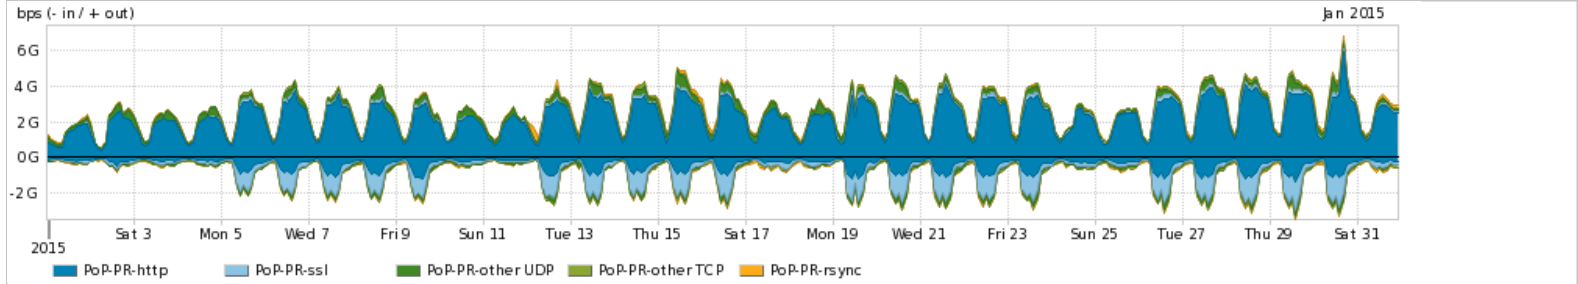

Distribuição do tráfego do PoP-PR por aplicação (análise em camada 3 e 4)

Average | Max | PCT95

PROFILE	APPLICATION	IN	OUT	TOTAL	
☒	PoP-PR	http	399.53 Mbps	2.21 Gbps	2.61 Gbps
☒	PoP-PR	ssl	409.92 Mbps	65.12 Mbps	475.03 Mbps
☒	PoP-PR	other UDP	93.05 Mbps	234.45 Mbps	327.50 Mbps
☒	PoP-PR	other TCP	74.84 Mbps	93.66 Mbps	168.51 Mbps
☒	PoP-PR	rsync	37.24 Mbps	61.28 Mbps	98.52 Mbps