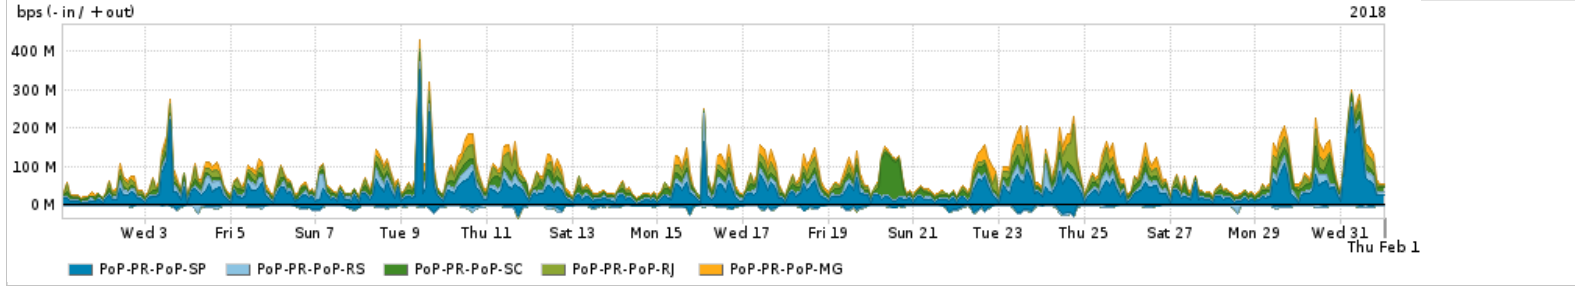

Interesse de tráfego do PoP-PR com os outros PoPs da RNP

Average | Max | PCT95

	PROFILE	PROFILE	IN	OUT	TOTAL
☒	PoP-PR	PoP-SP	2.16 Mbps	35.32 Mbps	37.48 Mbps
☒	PoP-PR	PoP-RS	3.71 Mbps	9.66 Mbps	13.37 Mbps
☒	PoP-PR	PoP-SC	2.62 Kbps	13.27 Mbps	13.27 Mbps
☒	PoP-PR	PoP-RJ	3.62 Kbps	12.44 Mbps	12.44 Mbps
☒	PoP-PR	PoP-MG	0.00 bps	10.45 Mbps	10.45 Mbps
☐	PoP-PR	PoP-DF	2.70 Kbps	7.86 Mbps	7.86 Mbps
☐	PoP-PR	PoP-CE	0.00 bps	6.65 Mbps	6.65 Mbps
☐	PoP-PR	PoP-BA	147.00 bps	4.94 Mbps	4.94 Mbps
☐	PoP-PR	PoP-PA	103.00 bps	4.93 Mbps	4.93 Mbps