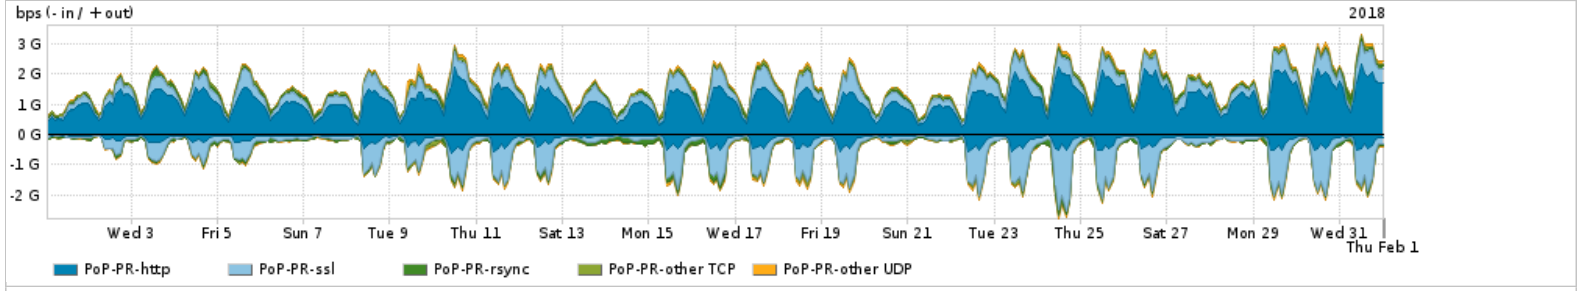

Distribuição do tráfego do PoP-PR por aplicação (análise em camada 3 e 4)

Average | Max | PCT95

	PROFILE	APPLICATION	IN	OUT	TOTAL
☒	PoP-PR	http	159.01 Mbps	1.12 Gbps	1.28 Gbps
☒	PoP-PR	ssl	376.09 Mbps	305.50 Mbps	681.58 Mbps