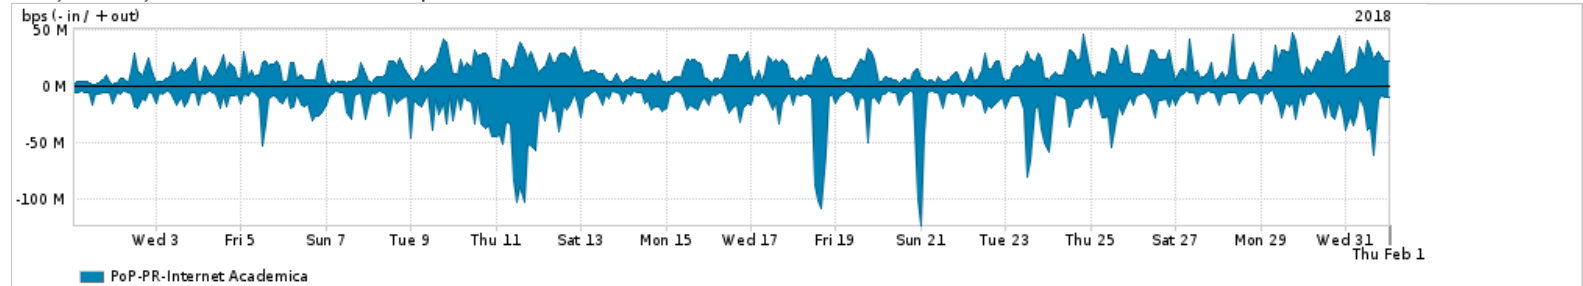

Utilização do serviço de Internet acadêmica internacional pelo PoP-PR

PROFILE	PROFILE	IN	OUT	TOTAL
☒ PoP-PR	Internet Acadêmica	17.30 Mbps	15.10 Mbps	32.41 Mbps