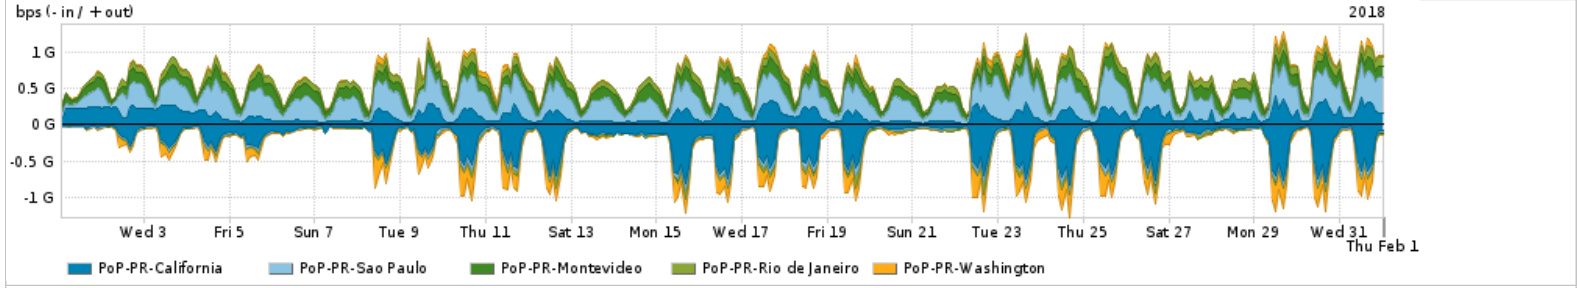

PROFILE	PROFILE	IN	OUT	TOTAL
☐	PoP-PR	PoP-GO	46.00 bps	4.75 Mbps	4.75 Mbps

Distribuição do tráfego do PoP-PR por estado, província ou similar

Average | Max | PCT95

	PROFILE	REGION	IN	OUT	TOTAL
☒	PoP-PR	California	197.23 Mbps	121.84 Mbps	319.07 Mbps
☒	PoP-PR	Sao Paulo	24.22 Mbps	266.18 Mbps	290.41 Mbps
☒	PoP-PR	Montevideo	2.87 Mbps	138.82 Mbps	141.69 Mbps
☒	PoP-PR	Rio de Janeiro	22.00 Mbps	77.54 Mbps	99.54 Mbps
☒	PoP-PR	Washington	75.99 Mbps	21.05 Mbps	97.04 Mbps
☐	PoP-PR	Delaware	61.13 Mbps	1.17 Mbps	62.30 Mbps
☐	PoP-PR	Minas Gerais	1.26 Mbps	40.84 Mbps	42.10 Mbps
☐	PoP-PR	Rio Grande do Sul	959.87 Kbps	40.85 Mbps	41.80 Mbps
☐	PoP-PR	Distrito Federal	620.89 Kbps	36.14 Mbps	36.76 Mbps
☐	PoP-PR	Parana	19.03 Mbps	12.20 Mbps	31.22 Mbps
☐	PoP-PR	Buenos Aires	438.29 Kbps	28.98 Mbps	29.42 Mbps
☐	PoP-PR	Virginia	16.02 Mbps	10.29 Mbps	26.31 Mbps
☐	PoP-PR	Region Metropolitana	2.50 Mbps	23.68 Mbps	26.19 Mbps
☐	PoP-PR	Ceara	1.28 Mbps	21.39 Mbps	22.67 Mbps
☐	PoP-PR	Massachusetts	21.86 Mbps	196.96 Kbps	22.06 Mbps