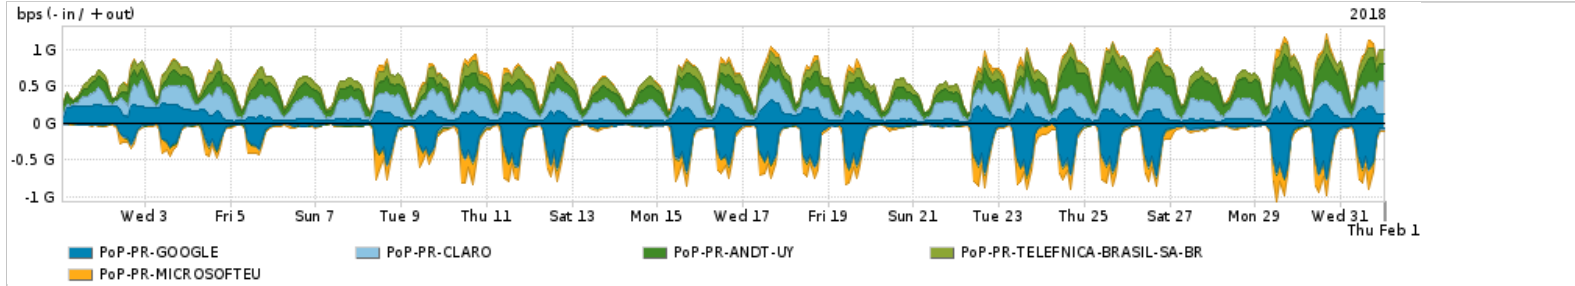

Os gráficos apresentados neste relatório de tráfego estão em formato stack, o que significa que seu valor é uma composição da soma dos componentes listados nas legendas localizadas logo abaixo dos gráficos. Os gráficos estão em "bps x tempo" e possuem dois eixos verticais, Out (positivo) e In (negativo).

ASN - Número do sistema autônomo

Profile - Objeto gerenciável definido arbitrariamente no PeakFlow através de diversos parâmetros (ex: bloco cidr, peer-as, as-path, bgp community, interface, etc)

Utilização do serviço de Internet Commodity pelo PoP-PR

PROFILE	PROFILE	IN	OUT	TOTAL
<input checked="" type="checkbox"/> PoP-PR	Internet Commodity	141.79 Mbps	416.77 Mbps	558.56 Mbps

Utilização das trocas de tráfego comerciais no Brasil pelo PoP-PR

PROFILE	PROFILE	IN	OUT	TOTAL
<input checked="" type="checkbox"/> PoP-PR	Parceiros	586.10 Mbps	1.11 Gbps	1.70 Gbps

Utilização do serviço de Internet acadêmica internacional pelo PoP-PR

PROFILE	PROFILE	IN	OUT	TOTAL
<input checked="" type="checkbox"/> PoP-PR	Internet Acadêmica	17.30 Mbps	15.10 Mbps	32.41 Mbps

Redes (AS's de origem) mais acessadas pelo PoP-PR