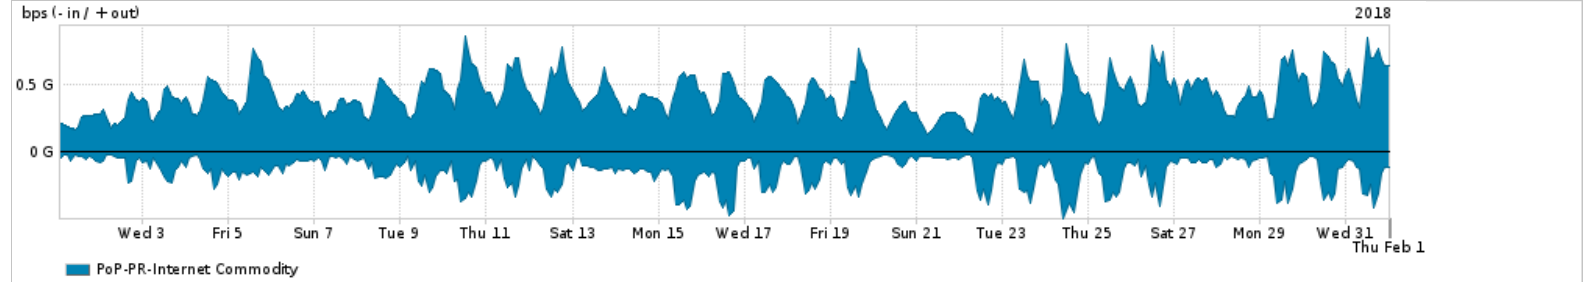

Os gráficos apresentados neste relatório de tráfego estão em formato stack, o que significa que seu valor é uma composição da soma dos componentes listados nas legendas localizadas logo abaixo dos gráficos. Os gráficos estão em "bps x tempo" e possuem dois eixos verticais, Out (positivo) e In (negativo).

A primeira coluna da tabela define o ponto de referência para entendimento dos valores de In e Out.

A contabilização do tráfego é sob o ponto de vista do AS da RNP, AS1916.

Legenda:

PoP - Ponto de presença da RNP

Parceiros - Provedores comerciais que a RNP mantém acordos de troca de tráfego

Internet Acadêmica - Acesso às redes acadêmicas internacionais, serviço atualmente provido pela RedClara

Internet commodity - Acesso pago à Internet global que é oferecido pela RNP aos seus clientes

ASN - Número do sistema autônomo

Profile - Objeto gerenciável definido arbitrariamente no PeakFlow através de diversos parâmetros (ex: bloco cidr, peer-as, as-path, bgp community, interface, etc)

Utilização do serviço de Internet Commodity pelo PoP-PR