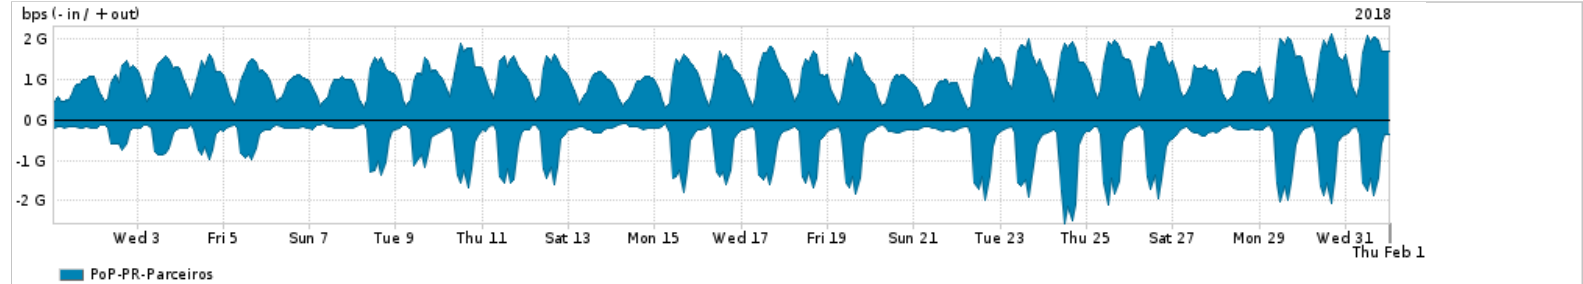

Os gráficos apresentados neste relatório de tráfego estão em formato stack, o que significa que seu valor é uma composição da soma dos componentes listados nas legendas localizadas logo abaixo dos gráficos. Os gráficos estão em "bps x tempo" e possuem dois eixos verticais, Out (positivo) e In (negativo).

ASN - Número do sistema autônomo

Profile - Objeto gerenciável definido arbitrariamente no PeakFlow através de diversos parâmetros (ex: bloco cidr, peer-as, as-path, bgp community, interface, etc)

Utilização do serviço de Internet Commodity pelo PoP-PR

PROFILE	PROFILE	IN	OUT	TOTAL
<input checked="" type="checkbox"/> PoP-PR	Internet Commodity	141.79 Mbps	416.77 Mbps	558.56 Mbps

Utilização das trocas de tráfego comerciais no Brasil pelo PoP-PR

PROFILE	PROFILE	IN	OUT	TOTAL
<input checked="" type="checkbox"/> PoP-PR	Parceiros	586.10 Mbps	1.11 Gbps	1.70 Gbps

Utilização do serviço de Internet acadêmica internacional pelo PoP-PR

PROFILE	PROFILE	IN	OUT	TOTAL
<input checked="" type="checkbox"/> PoP-PR	Internet Acadêmica	17.30 Mbps	15.10 Mbps	32.41 Mbps

Redes (AS's de origem) mais acessadas pelo PoP-PR