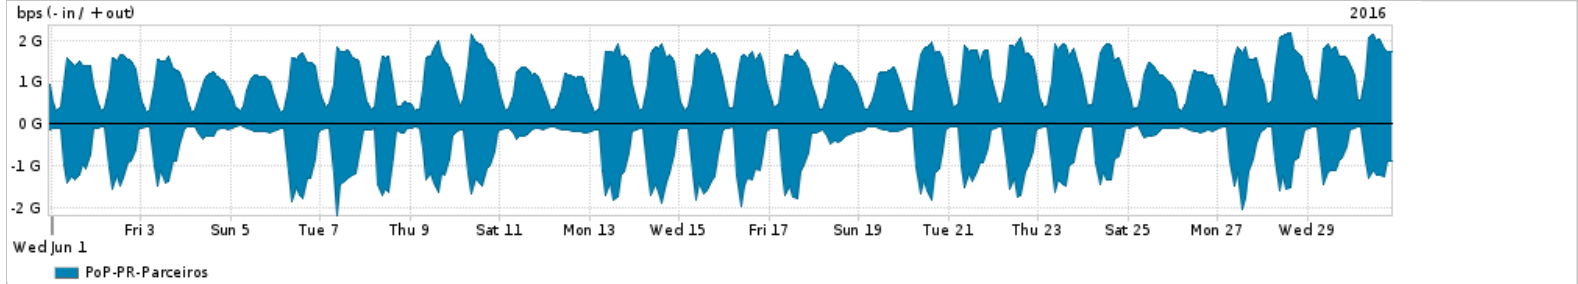

Utilização das trocas de tráfego comerciais no Brasil pelo PoP-PR

PROFILE	PROFILE	IN	OUT	TOTAL	
☐	PoP-PR	Parceiros	662.52 Mbps	1.16 Gbps	1.82 Gbps