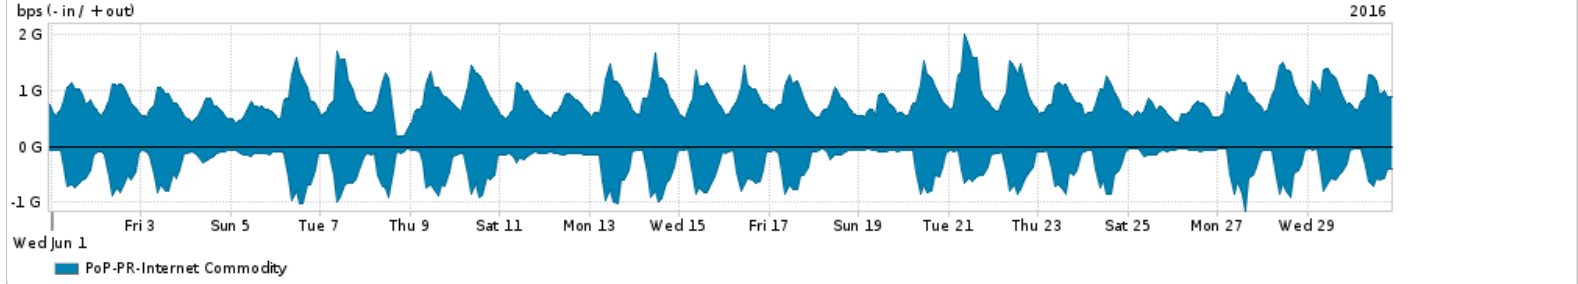

Os gráficos apresentados neste relatório de tráfego estão em formato stack, o que significa que seu valor é uma composição da soma dos componentes listados nas legendas localizadas logo abaixo dos gráficos. Os gráficos estão em "bps x tempo" e possuem dois eixos verticais, Out (positivo) e In (negativo).  
 A primeira coluna da tabela define o ponto de referência para entendimento dos valores de In e Out.  
 A contabilização do tráfego é sob o ponto de vista do AS da RNP, AS1916.

- Legenda:
- PoP - Ponto de presença da RNP
  - Parceiros - Provedores comerciais que a RNP mantém acordos de troca de tráfego
  - Internet Acadêmica - Acesso às redes acadêmicas internacionais, serviço atualmente provido pela RedClara
  - Internet commodity - Acesso pago à Internet global que é oferecido pela RNP aos seus clientes
  - ASN - Número do sistema autônomo
  - Profile - Objeto gerenciável definido arbitrariamente no Peakflow através de diversos parâmetros (ex: bloco cidr, peer-as, as-path, bgp community, interface, etc)

Utilização do serviço de Internet Commodity pelo PoP-PR

| PROFILE                  | PROFILE | IN                 | OUT         | TOTAL       |           |
|--------------------------|---------|--------------------|-------------|-------------|-----------|
| <input type="checkbox"/> | PoP-PR  | Internet Commodity | 358.15 Mbps | 845.86 Mbps | 1.20 Gbps |