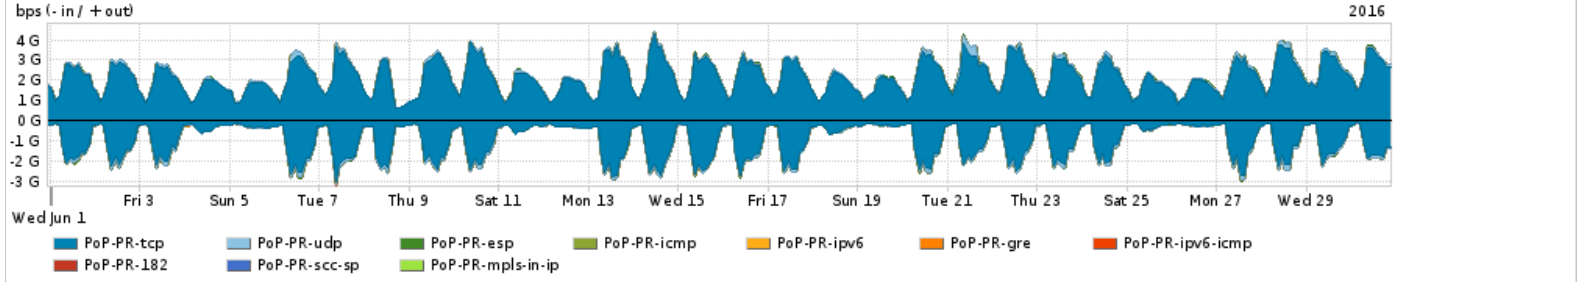

PROFILE	APPLICATION	IN	OUT	TOTAL	
☐	PoP-PR	other UDP	72.42 Mbps	84.43 Mbps	156.85 Mbps
☐	PoP-PR	other TCP	48.11 Mbps	72.30 Mbps	120.41 Mbps
☐	PoP-PR	rsync	37.10 Mbps	67.76 Mbps	104.87 Mbps
☐	PoP-PR	rdp	16.76 Mbps	2.64 Mbps	19.40 Mbps
☐	PoP-PR	qq	1.09 Mbps	8.44 Mbps	9.53 Mbps
☐	PoP-PR	macromedia-fcs	5.87 Mbps	2.51 Mbps	8.38 Mbps
☐	PoP-PR	ssh	6.34 Mbps	1.35 Mbps	7.68 Mbps
☐	PoP-PR	smtp	2.23 Mbps	2.91 Mbps	5.14 Mbps

Distribuição do tráfego do PoP-PR por protocolo

Average | Max | PCT95

PROFILE	PROTOCOL	IN	OUT	TOTAL	
☐	PoP-PR	tcp	983.67 Mbps	2.13 Gbps	3.12 Gbps
☐	PoP-PR	udp	74.70 Mbps	85.88 Mbps	160.58 Mbps
☐	PoP-PR	esp	1.96 Mbps	7.79 Mbps	9.76 Mbps
☐	PoP-PR	icmp	150.89 Kbps	544.34 Kbps	695.24 Kbps
☐	PoP-PR	ipv6	106.00 Kbps	212.04 Kbps	318.04 Kbps
☐	PoP-PR	gre	63.55 Kbps	91.25 Kbps	154.80 Kbps
☐	PoP-PR	ipv6-icmp	1.91 Kbps	8.68 Kbps	10.59 Kbps
☐	PoP-PR	182	0.00 bps	920.00 bps	920.00 bps
☐	PoP-PR	scc-sp	0.00 bps	890.00 bps	890.00 bps
☐	PoP-PR	mpls-in-ip	0.00 bps	881.00 bps	881.00 bps

For assistance with this product, please contact support@arbornetworks.com.