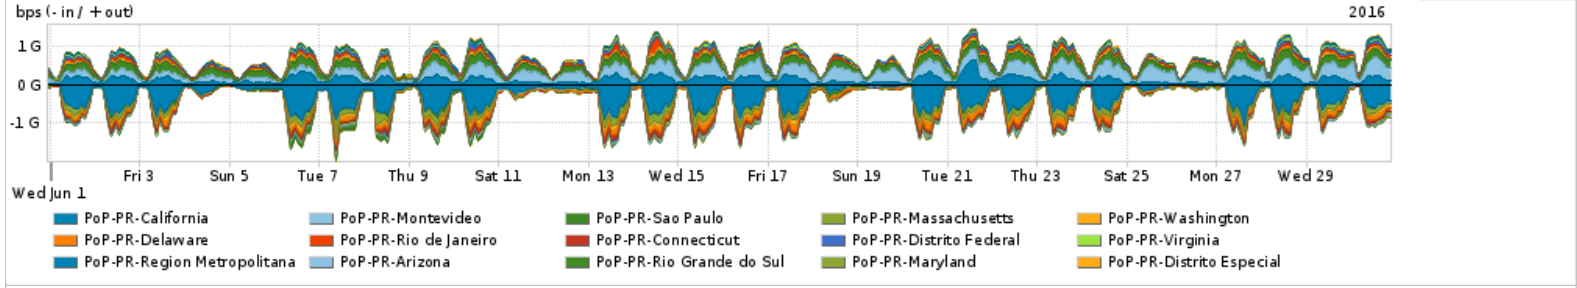

PROFILE	PROFILE	IN	OUT	TOTAL
☐	PoP-PR	PoP-TO	0.00 bps	4.74 Mbps

Distribuição do tráfego do PoP-PR por estado, província ou similar

Average | Max | PCT95

PROFILE	REGION	IN	OUT	TOTAL	
☐	PoP-PR	California	309.14 Mbps	123.55 Mbps	432.69 Mbps
☐	PoP-PR	Montevideo	4.78 Mbps	211.98 Mbps	216.76 Mbps
☐	PoP-PR	Sao Paulo	16.12 Mbps	140.31 Mbps	156.44 Mbps
☐	PoP-PR	Massachusetts	64.08 Mbps	4.15 Mbps	68.23 Mbps
☐	PoP-PR	Washington	41.85 Mbps	24.22 Mbps	66.07 Mbps
☐	PoP-PR	Delaware	49.42 Mbps	6.39 Mbps	55.81 Mbps
☐	PoP-PR	Rio de Janeiro	3.88 Mbps	43.83 Mbps	47.70 Mbps
☐	PoP-PR	Connecticut	43.08 Mbps	1.25 Mbps	44.33 Mbps
☐	PoP-PR	Distrito Federal	2.44 Mbps	39.01 Mbps	41.45 Mbps
☐	PoP-PR	Virginia	12.32 Mbps	19.60 Mbps	31.92 Mbps
☐	PoP-PR	Region Metropolitana	620.40 Kbps	28.87 Mbps	29.49 Mbps
☐	PoP-PR	Arizona	22.01 Mbps	2.41 Mbps	24.43 Mbps
☐	PoP-PR	Rio Grande do Sul	12.33 Mbps	11.57 Mbps	23.91 Mbps
☐	PoP-PR	Maryland	20.20 Mbps	406.57 Kbps	20.61 Mbps
☐	PoP-PR	Distrito Especial	413.00 Kbps	16.23 Mbps	16.64 Mbps