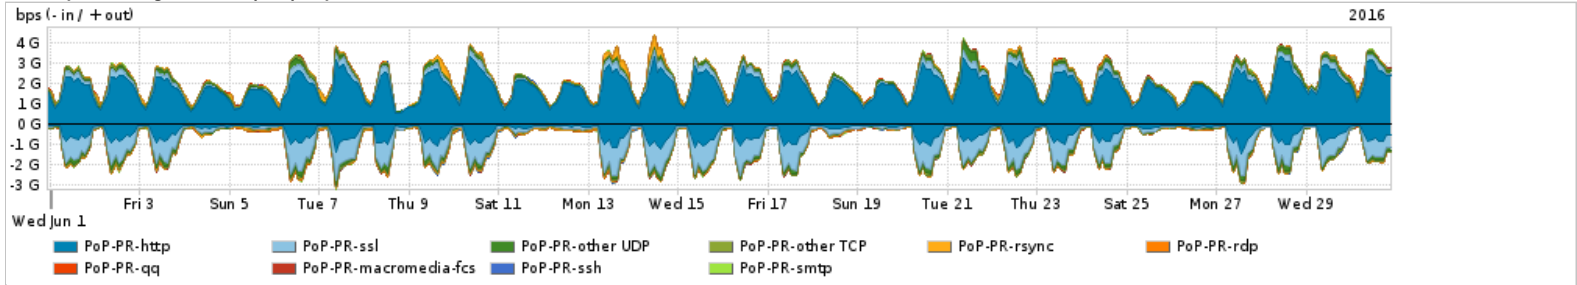

Distribuição do tráfego do PoP-PR por aplicação (análise em camada 3 e 4)

Average | Max | PCT95

PROFILE	APPLICATION	IN	OUT	TOTAL	
☐	PoP-PR	http	391.83 Mbps	1.83 Gbps	2.23 Gbps
☐	PoP-PR	ssl	472.14 Mbps	133.78 Mbps	605.91 Mbps