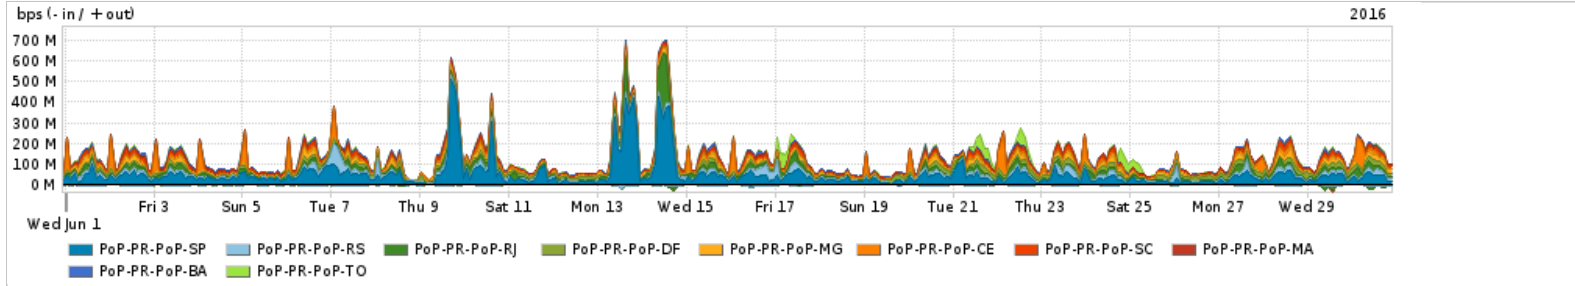

Interesse de tráfego do PoP-PR com os outros PoPs da RNP

Average | Max | PCT95

PROFILE	PROFILE	IN	OUT	TOTAL	
☐	PoP-PR	PoP-SP	243.74 Kbps	48.80 Mbps	49.04 Mbps
☐	PoP-PR	PoP-RS	3.21 Mbps	11.87 Mbps	15.09 Mbps
☐	PoP-PR	PoP-RJ	433.45 Kbps	14.18 Mbps	14.62 Mbps
☐	PoP-PR	PoP-DF	4.72 Kbps	12.63 Mbps	12.64 Mbps
☐	PoP-PR	PoP-MG	111.00 bps	12.36 Mbps	12.36 Mbps
☐	PoP-PR	PoP-CE	5.00 bps	10.85 Mbps	10.85 Mbps
☐	PoP-PR	PoP-SC	17.49 Kbps	10.22 Mbps	10.24 Mbps
☐	PoP-PR	PoP-MA	0.00 bps	4.94 Mbps	4.94 Mbps
☐	PoP-PR	PoP-BA	26.42 Kbps	4.90 Mbps	4.93 Mbps