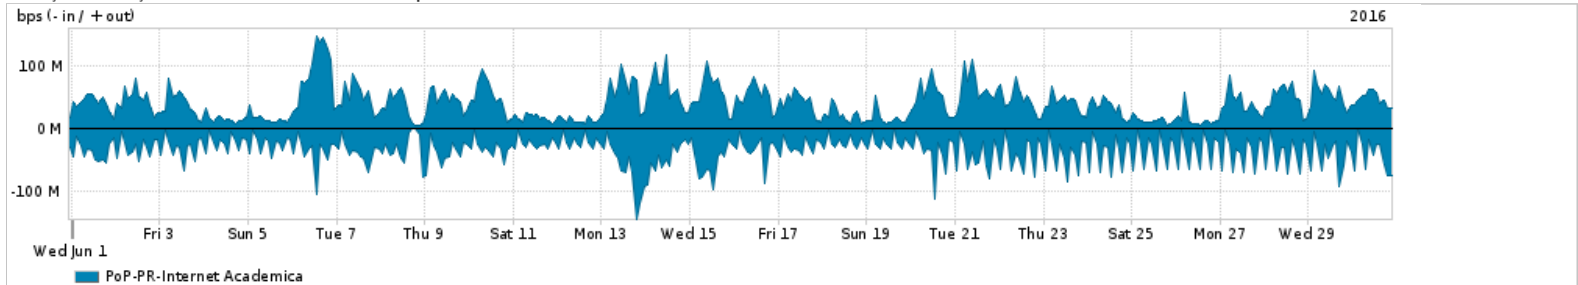

Utilização do serviço de Internet acadêmica internacional pelo PoP-PR

PROFILE	PROFILE	IN	OUT	TOTAL	
☐	PoP-PR	Internet Academica	35.58 Mbps	40.32 Mbps	75.89 Mbps