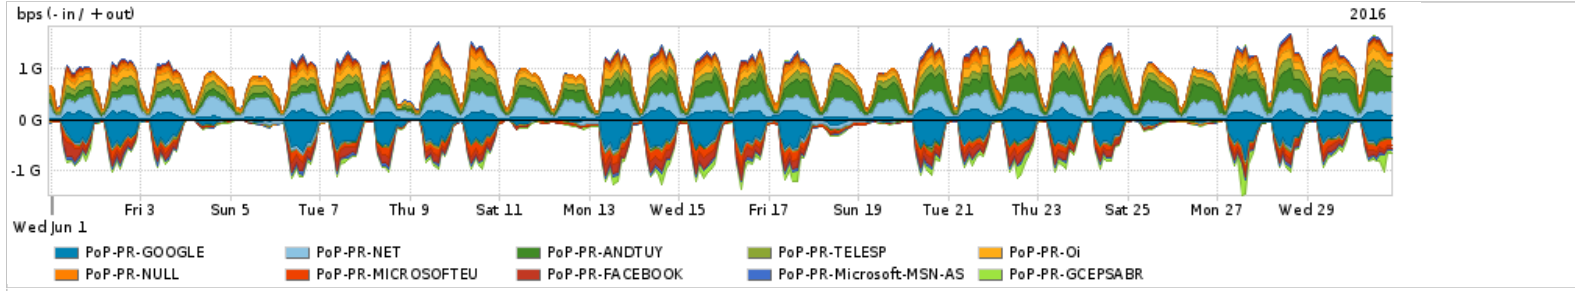

Redes (AS's de origem) mais acessadas pelo PoP-PR

Average | Max | PCT95

PROFILE	AS NAME	ASN	IN	OUT	TOTAL	
☐	PoP-PR	GOOGLE	15169	203.96 Mbps	83.29 Mbps	287.26 Mbps
☐	PoP-PR	NET	28573	17.61 Mbps	240.00 Mbps	257.60 Mbps
☐	PoP-PR	ANDTUY	6057	4.54 Mbps	195.58 Mbps	200.12 Mbps
☐	PoP-PR	TELESP	27699	10.81 Mbps	106.35 Mbps	117.16 Mbps
☐	PoP-PR	Oi	7738	4.16 Mbps	112.09 Mbps	116.25 Mbps
☐	PoP-PR	NULL	0	528.00 Kbps	84.82 Mbps	85.34 Mbps
☐	PoP-PR	MICROSOFTEU	8068	67.69 Mbps	14.42 Mbps	82.11 Mbps
☐	PoP-PR	FACEBOOK	32934	62.13 Mbps	12.99 Mbps	75.12 Mbps
☐	PoP-PR	Microsoft-MSN-AS	8075	21.18 Mbps	21.48 Mbps	42.66 Mbps
☐	PoP-PR	GCEPSABR	28604	40.71 Mbps	1.88 Mbps	42.58 Mbps