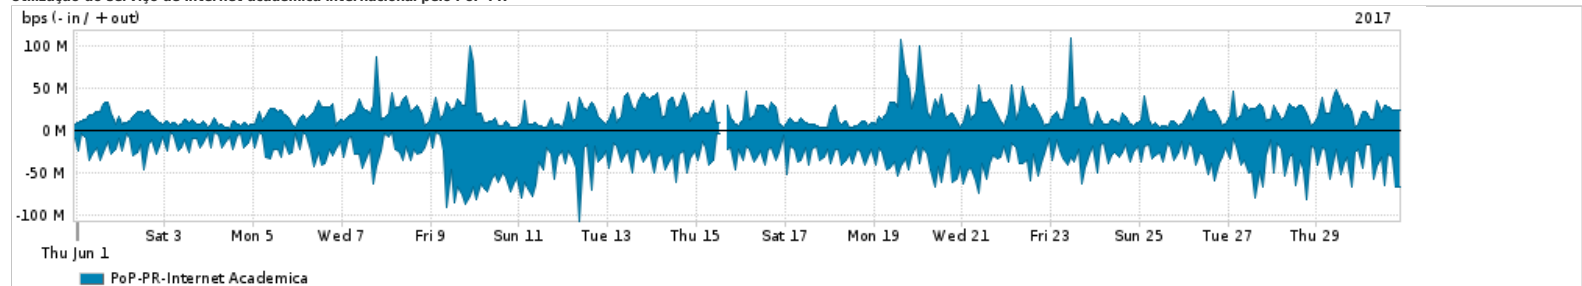

Utilização do serviço de Internet acadêmica internacional pelo PoP-PR

Average | Max | PCT95

PROFILE	PROFILE	IN	OUT	TOTAL	
☒	PoP-PR	Internet Academica	32.30 Mbps	20.66 Mbps	52.96 Mbps