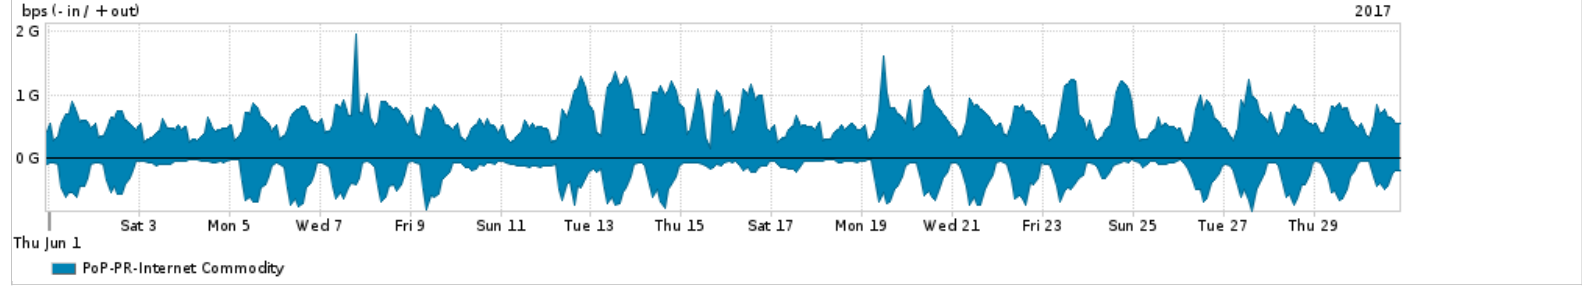

Os gráficos apresentados neste relatório de tráfego estão em formato stack, o que significa que seu valor é uma composição da soma dos componentes listados nas legendas localizadas logo abaixo dos gráficos. Os gráficos estão em "bps x tempo" e possuem dois eixos verticais, Out (positivo) e In (negativo).  
 A primeira coluna da tabela define o ponto de referência para entendimento dos valores de In e Out.  
 A contabilização do tráfego é sob o ponto de vista do AS da RNP, AS1916.

Legenda:  
 PoP - Ponto de presença da RNP  
 Parceiros - Provedores comerciais que a RNP mantém acordos de troca de tráfego  
 Internet Acadêmica - Acesso às redes acadêmicas internacionais, serviço atualmente provido pela RedClara  
 Internet commodity - Acesso pago à Internet global que é oferecido pela RNP aos seus clientes  
 ASN - Número do sistema autônomo  
 Profile - Objeto gerenciável definido arbitrariamente no Peakflow através de diversos parâmetros (ex: bloco cidr, peer-as, as-path, bgp community, interface, etc)

Utilização do serviço de Internet Commodity pelo PoP-PR

Average | Max | PCT95

PROFILE	PROFILE	IN	OUT	TOTAL	
<input checked="" type="checkbox"/>	PoP-PR	Internet Commodity	271.60 Mbps	622.22 Mbps	893.82 Mbps