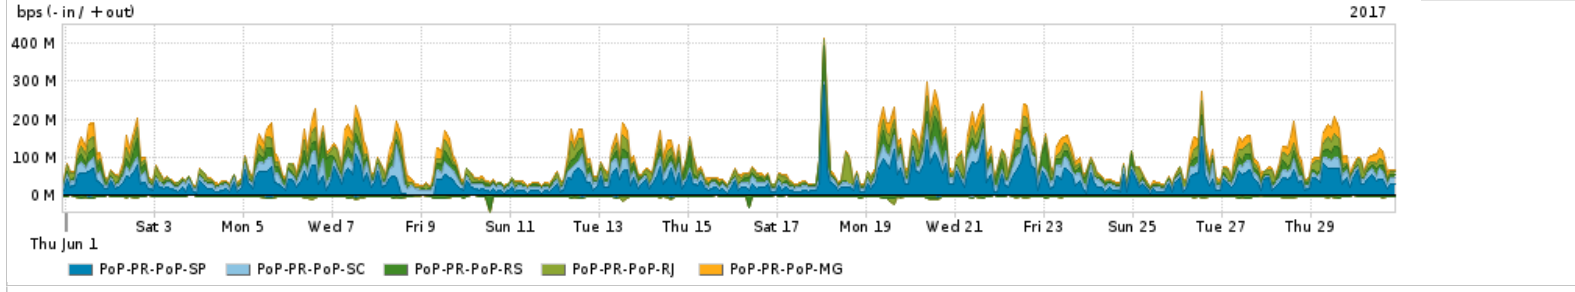

Interesse de tráfego do PoP-PR com os outros PoPs da RNP

Average | Max | PCT95

PROFILE	PROFILE	IN	OUT	TOTAL	
☒	PoP-PR	PoP-SP	588.38 Kbps	36.14 Mbps	36.73 Mbps
☒	PoP-PR	PoP-SC	18.65 Kbps	17.11 Mbps	17.13 Mbps
☒	PoP-PR	PoP-RS	3.63 Mbps	12.53 Mbps	16.16 Mbps
☒	PoP-PR	PoP-RJ	680.66 Kbps	14.80 Mbps	15.48 Mbps
☒	PoP-PR	PoP-MG	6.00 bps	12.66 Mbps	12.66 Mbps
☐	PoP-PR	PoP-CE	0.00 bps	8.95 Mbps	8.95 Mbps
☐	PoP-PR	PoP-DF	2.00 bps	7.69 Mbps	7.69 Mbps
☐	PoP-PR	PoP-BA	0.00 bps	5.81 Mbps	5.81 Mbps
☐	PoP-PR	PoP-GO	25.00 bps	5.72 Mbps	5.72 Mbps