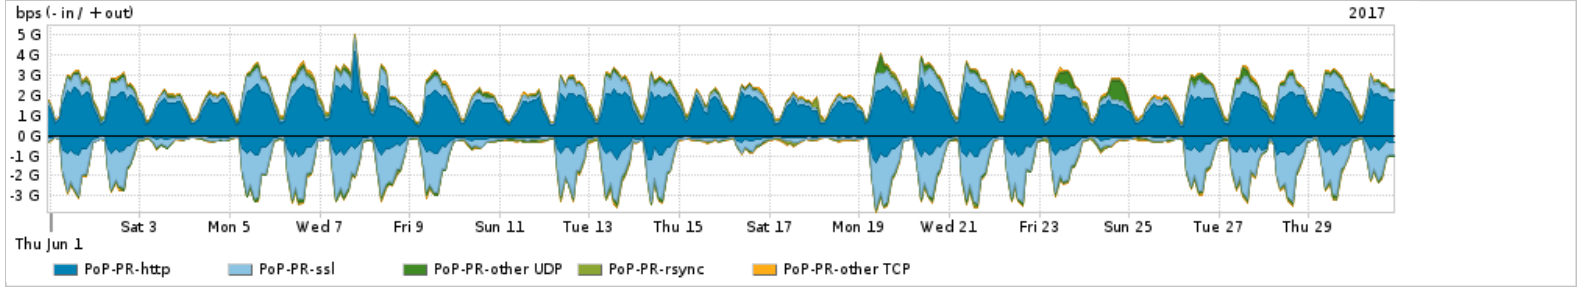

Distribuição do tráfego do PoP-PR por aplicação (análise em camada 3 e 4)

Average | Max | PCT95

PROFILE	APPLICATION	IN	OUT	TOTAL	
☒	PoP-PR	http	358.00 Mbps	1.52 Gbps	1.87 Gbps
☒	PoP-PR	ssl	727.16 Mbps	340.71 Mbps	1.07 Gbps