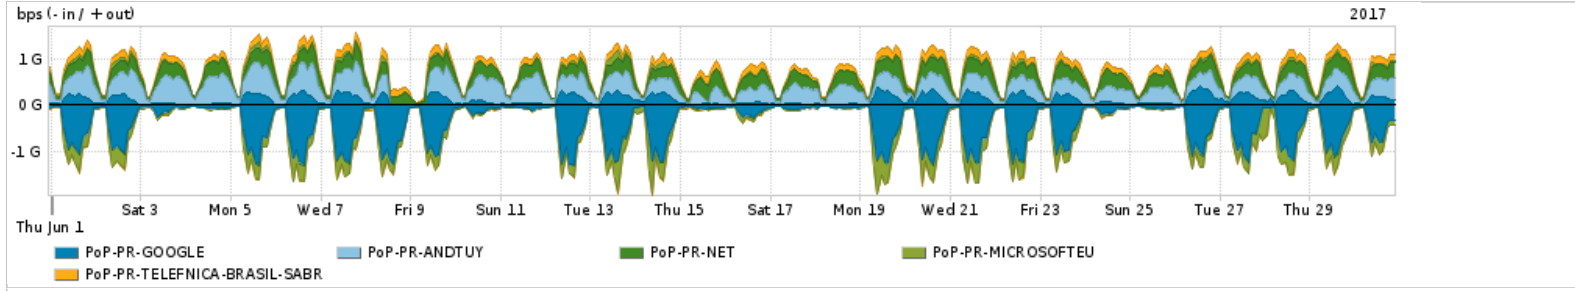

Redes (AS's de origem) mais acessadas pelo PoP-PR

Average | Max | PCT95

PROFILE	AS NAME	ASN	IN	OUT	TOTAL	
☒	PoP-PR	GOOGLE	15169	376.88 Mbps	116.21 Mbps	493.10 Mbps
☒	PoP-PR	ANDTUY	6057	6.70 Mbps	308.20 Mbps	314.90 Mbps
☒	PoP-PR	NET	28573	10.42 Mbps	218.04 Mbps	228.46 Mbps
☒	PoP-PR	MICROSOFTUE	8068	127.95 Mbps	23.86 Mbps	151.81 Mbps
☒	PoP-PR	TELEFNICA-BRASIL-SABR	27699	8.62 Mbps	104.16 Mbps	112.78 Mbps
☐	PoP-PR	TNLSABR	7738	2.51 Mbps	91.06 Mbps	93.57 Mbps
☐	PoP-PR	NULL	0	26.98 Kbps	77.90 Mbps	77.92 Mbps
☐	PoP-PR	FACEBOOK	32934	63.30 Mbps	4.40 Mbps	67.70 Mbps
☐	PoP-PR	NETFLIX	2906	61.23 Mbps	897.73 Kbps	62.13 Mbps
☐	PoP-PR	AMAZON-02	16509	30.82 Mbps	28.62 Mbps	59.44 Mbps