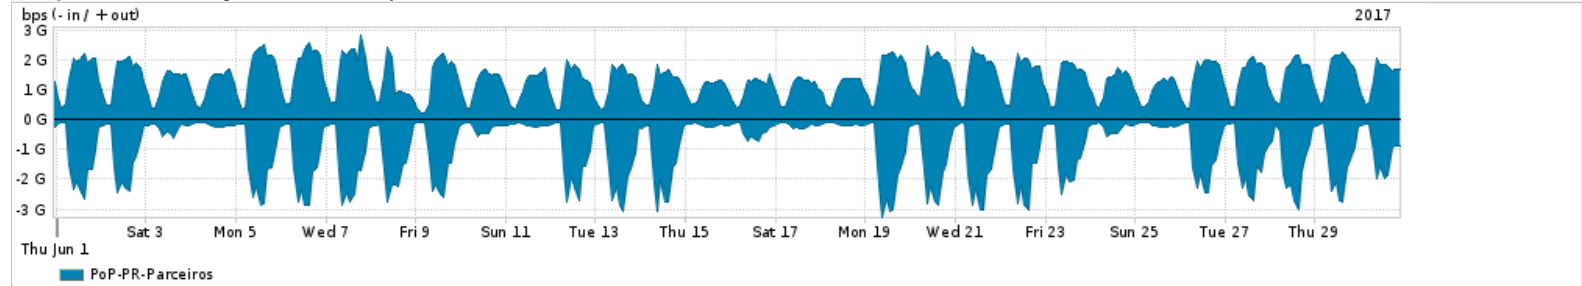

Utilização das trocas de tráfego comerciais no Brasil pelo PoP-PR

Average | Max | PCT95

PROFILE	PROFILE	IN	OUT	TOTAL	
☒	PoP-PR	Parceiros	987.58 Mbps	1.33 Gbps	2.32 Gbps