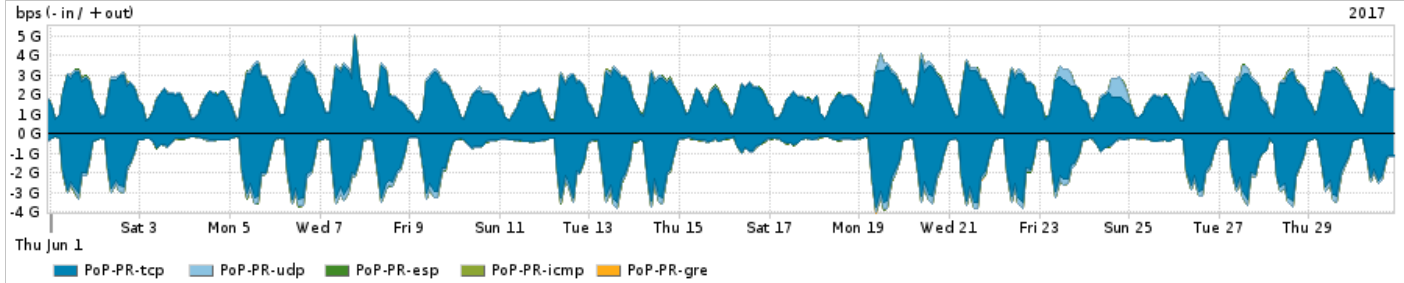

PROFILE	APPLICATION	IN	OUT	TOTAL	
☒	PoP-PR	other UDP		39.95 Mbps	82.64 Mbps	122.58 Mbps
☒	PoP-PR	rsync		50.11 Mbps	71.92 Mbps	122.03 Mbps
☒	PoP-PR	other TCP		35.19 Mbps	78.39 Mbps	113.57 Mbps
☐	PoP-PR	quit		62.38 Mbps	10.79 Mbps	73.16 Mbps
☐	PoP-PR	qq		739.51 Kbps	6.81 Mbps	7.55 Mbps
☐	PoP-PR	smtp		2.64 Mbps	3.09 Mbps	5.73 Mbps
☐	PoP-PR	macromedia-fcs		2.76 Mbps	2.85 Mbps	5.61 Mbps
☐	PoP-PR	ssh		1.88 Mbps	2.61 Mbps	4.49 Mbps

Distribuição do tráfego do PoP-PR por protocolo

Average | Max | PCT95

	PROFILE	PROTOCOL	IN	OUT	TOTAL	
☒	PoP-PR	tcp		1.18 Gbps	2.04 Gbps	3.22 Gbps
☒	PoP-PR	udp		105.70 Mbps	101.31 Mbps	207.01 Mbps
☒	PoP-PR	esp		8.80 Mbps	10.35 Mbps	19.16 Mbps
☒	PoP-PR	icmp		206.65 Kbps	649.59 Kbps	856.24 Kbps
☒	PoP-PR	gre		303.86 Kbps	430.07 Kbps	733.93 Kbps
☐	PoP-PR	ipv6		60.23 Kbps	71.98 Kbps	132.21 Kbps
☐	PoP-PR	ipv6-icmp		33.98 Kbps	37.06 Kbps	71.04 Kbps
☐	PoP-PR	255		0.00 bps	1.29 Kbps	1.29 Kbps
☐	PoP-PR	sctp		48.00 bps	0.00 bps	48.00 bps
☐	PoP-PR	ipv6-nonxt		8.00 bps	0.00 bps	8.00 bps

For assistance with this product, please contact support@arbornetworks.com.