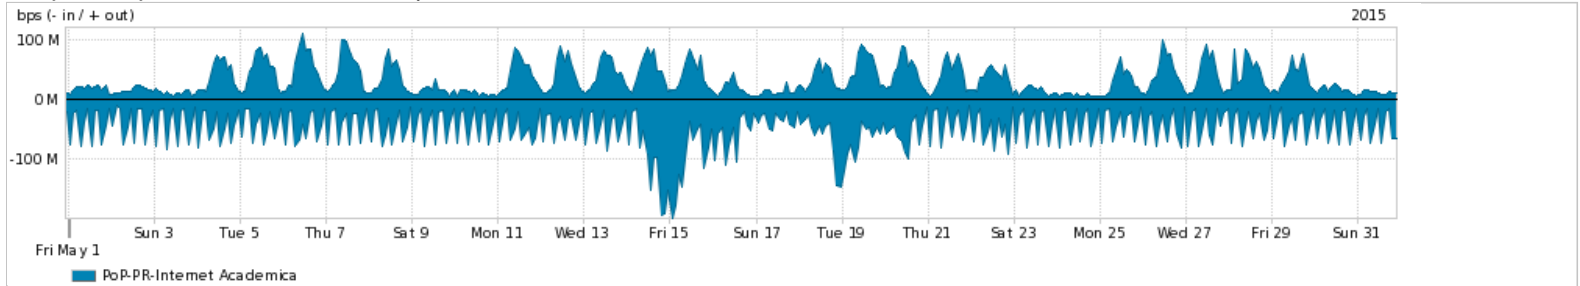

Utilização do serviço de Internet acadêmica internacional pelo PoP-PR

Average | Max | PCT95

PROFILE	PROFILE	IN	OUT	TOTAL	
☒	PoP-PR	Internet Acadêmica	49.19 Mbps	31.57 Mbps	80.75 Mbps