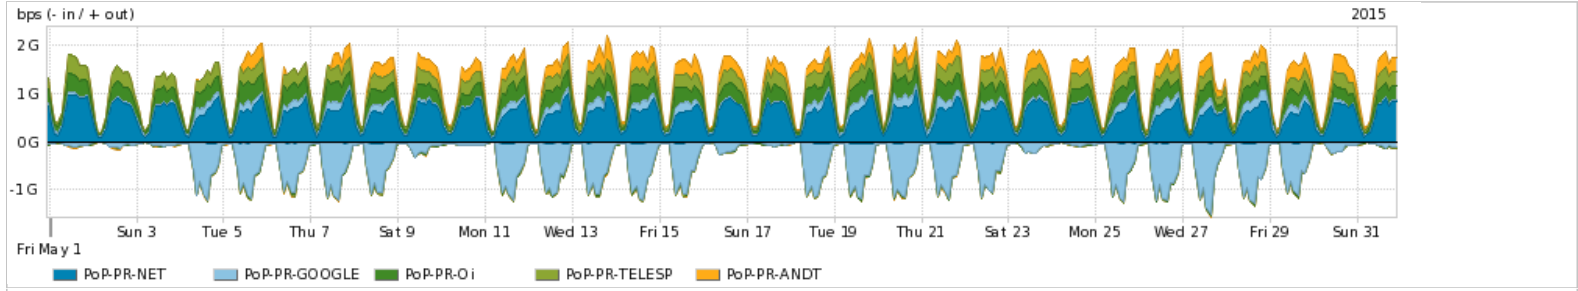

Os gráficos apresentados neste relatório de tráfego estão em formato stack, o que significa que seu valor é uma composição da soma dos componentes listados nas legendas localizadas logo abaixo dos gráficos. Os gráficos estão em "bps x tempo" e possuem dois eixos verticais, Out (positivo) e In (negativo).
 A primeira coluna da tabela define o ponto de referência para entendimento dos valores de In e Out.
 A contabilização do tráfego é sob o ponto de vista do AS da RNP, AS1916.

Utilização do serviço de Internet Commodity pelo PoP-PR

Average | Max | PCT95

PROFILE	PROFILE	IN	OUT	TOTAL	
<input checked="" type="checkbox"/>	PoP-PR	Internet Commodity	353.42 Mbps	1.41 Gbps	1.76 Gbps

Utilização das trocas de tráfego comerciais no Brasil pelo PoP-PR

Average | Max | PCT95

PROFILE	PROFILE	IN	OUT	TOTAL	
<input checked="" type="checkbox"/>	PoP-PR	Parceiros	967.86 Mbps	1.90 Gbps	2.87 Gbps

Utilização do serviço de Internet acadêmica internacional pelo PoP-PR

Average | Max | PCT95

PROFILE	PROFILE	IN	OUT	TOTAL	
<input checked="" type="checkbox"/>	PoP-PR	Internet Acadêmica	49.19 Mbps	31.57 Mbps	80.75 Mbps

Redes (AS's de origem) mais acessadas pelo PoP-PR

Average | Max | PCT95