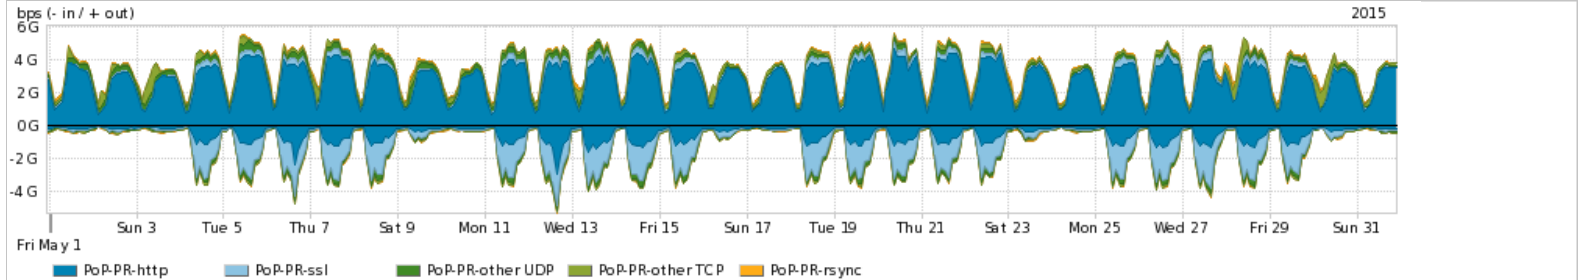

Distribuição do tráfego do PoP-PR por aplicação (análise em camada 3 e 4)

Average | Max | PCT95

PROFILE	APPLICATION	IN	OUT	TOTAL	
☒	PoP-PR	http	493.16 Mbps	2.76 Gbps	3.25 Gbps
☒	PoP-PR	ssl	687.54 Mbps	141.07 Mbps	828.61 Mbps
☒	PoP-PR	other UDP	105.61 Mbps	221.82 Mbps	327.44 Mbps
☒	PoP-PR	other TCP	83.30 Mbps	238.63 Mbps	321.93 Mbps
☒	PoP-PR	rsync	26.92 Mbps	88.57 Mbps	115.49 Mbps