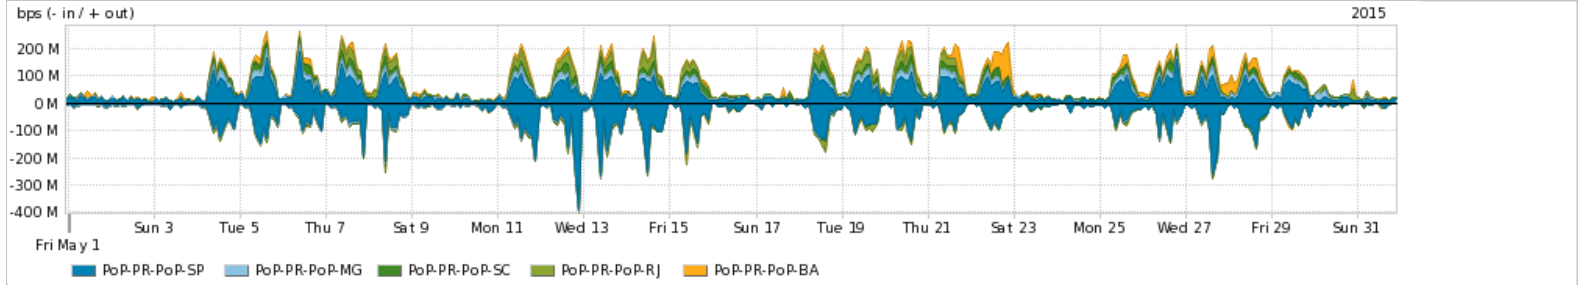

Interesse de tráfego do PoP-PR com os outros PoPs da RNP

Average | Max | PCT95

PROFILE	PROFILE	IN	OUT	TOTAL
☒	PoP-PR	PoP-SP	38.64 Mbps	37.10 Mbps
☒	PoP-PR	PoP-MG	2.54 Mbps	9.76 Mbps
☒	PoP-PR	PoP-SC	1.84 Mbps	10.09 Mbps
☒	PoP-PR	PoP-RJ	1.71 Mbps	8.94 Mbps
☒	PoP-PR	PoP-BA	116.06 Kbps	9.19 Mbps
☐	PoP-PR	PoP-RS	835.94 Kbps	8.41 Mbps
☐	PoP-PR	PoP-RN	240.68 Kbps	6.78 Mbps
☐	PoP-PR	PoP-DF	2.91 Mbps	3.67 Mbps
☐	PoP-PR	PoP-PB	98.16 Kbps	4.13 Mbps
☐	PoP-PR	PoP-CE	121.45 Kbps	3.70 Mbps