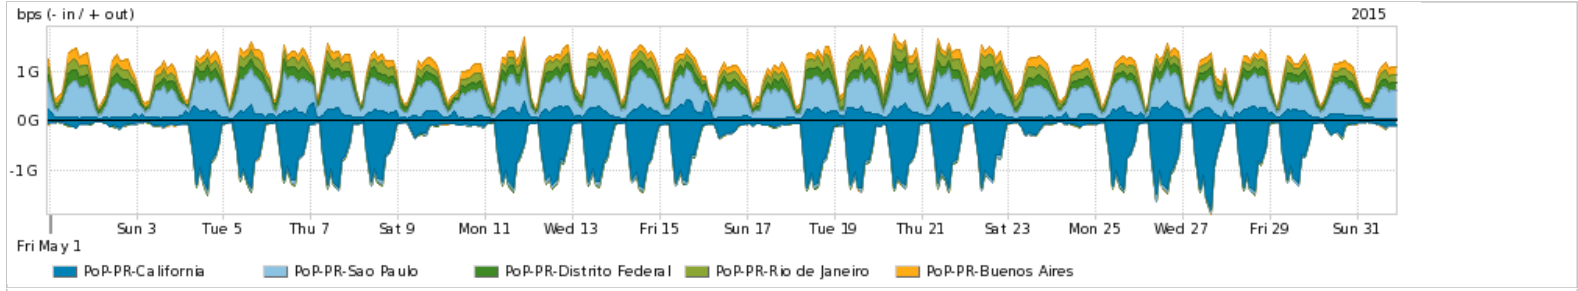

Distribuição do tráfego do PoP-PR por estado, província ou similar

Average | Max | PCT95

PROFILE	REGION	IN	OUT	TOTAL	
☒	PoP-PR	California	454.78 Mbps	136.33 Mbps	591.11 Mbps
☒	PoP-PR	Sao Paulo	27.47 Mbps	453.66 Mbps	481.13 Mbps
☒	PoP-PR	Distrito Federal	5.19 Mbps	149.41 Mbps	154.60 Mbps
☒	PoP-PR	Rio de Janeiro	5.53 Mbps	144.63 Mbps	150.16 Mbps
☒	PoP-PR	Buenos Aires	2.24 Mbps	119.56 Mbps	121.79 Mbps
☐	PoP-PR	Region Metropolitana	2.49 Mbps	112.80 Mbps	115.29 Mbps
☐	PoP-PR	Montevideo	2.32 Mbps	111.27 Mbps	113.59 Mbps
☐	PoP-PR	Massachusetts	87.90 Mbps	7.75 Mbps	95.65 Mbps
☐	PoP-PR	Minas Gerais	7.04 Mbps	84.11 Mbps	91.15 Mbps
☐	PoP-PR	Virginia	50.75 Mbps	24.98 Mbps	75.73 Mbps
☐	PoP-PR	Lima	1.22 Mbps	59.25 Mbps	60.47 Mbps
☐	PoP-PR	Washington	35.27 Mbps	24.77 Mbps	60.04 Mbps
☐	PoP-PR	Texas	38.06 Mbps	20.93 Mbps	58.99 Mbps
☐	PoP-PR	Distrito Especial	991.69 Kbps	41.96 Mbps	42.95 Mbps
☐	PoP-PR	New Jersey	6.05 Mbps	33.27 Mbps	39.32 Mbps