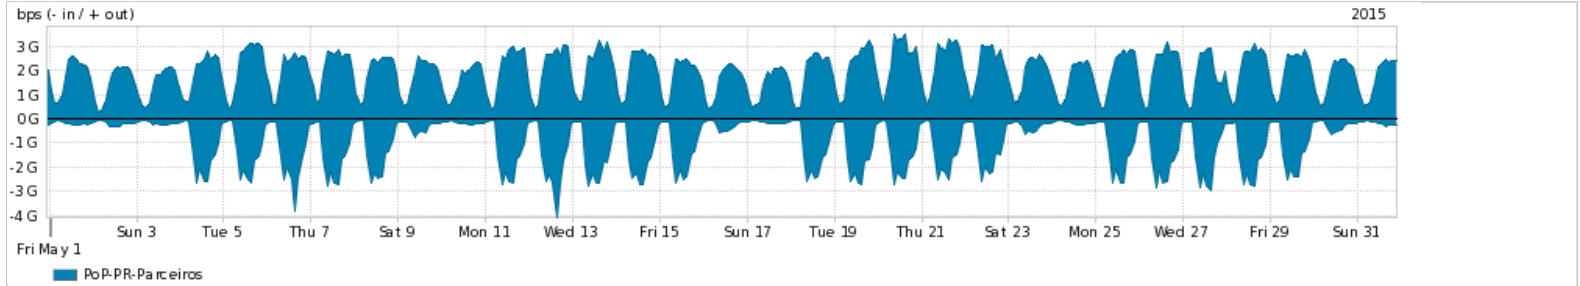

Os gráficos apresentados neste relatório de tráfego estão em formato stack, o que significa que seu valor é uma composição da soma dos componentes listados nas legendas localizadas logo abaixo dos gráficos. Os gráficos estão em "bps x tempo" e possuem dois eixos verticais, Out (positivo) e In (negativo).
 A primeira coluna da tabela define o ponto de referência para entendimento dos valores de In e Out.
 A contabilização do tráfego é sob o ponto de vista do AS da RNP, AS1916.

- Legenda:
- PoP - Ponto de presença da RNP
 - Parceiros - Provedores comerciais que a RNP mantém acordos de troca de tráfego
 - Internet Acadêmica - Acesso às redes acadêmicas internacionais, serviço atualmente provido pela RedClara
 - Internet commodity - Acesso pago à Internet global que é oferecido pela RNP aos seus clientes
 - ASN - Número do sistema autônomo
 - Profile - Objeto gerenciável definido arbitrariamente no Peakflow através de diversos parâmetros (ex: bloco cidr, peer-as, as-path, bgp community, interface, etc)

Utilização do serviço de Internet Commodity pelo PoP-PR

Average | Max | PCT95

PROFILE	PROFILE	IN	OUT	TOTAL	
<input checked="" type="checkbox"/>	PoP-PR	Internet Commodity	353.42 Mbps	1.41 Gbps	1.76 Gbps

Utilização das trocas de tráfego comerciais no Brasil pelo PoP-PR