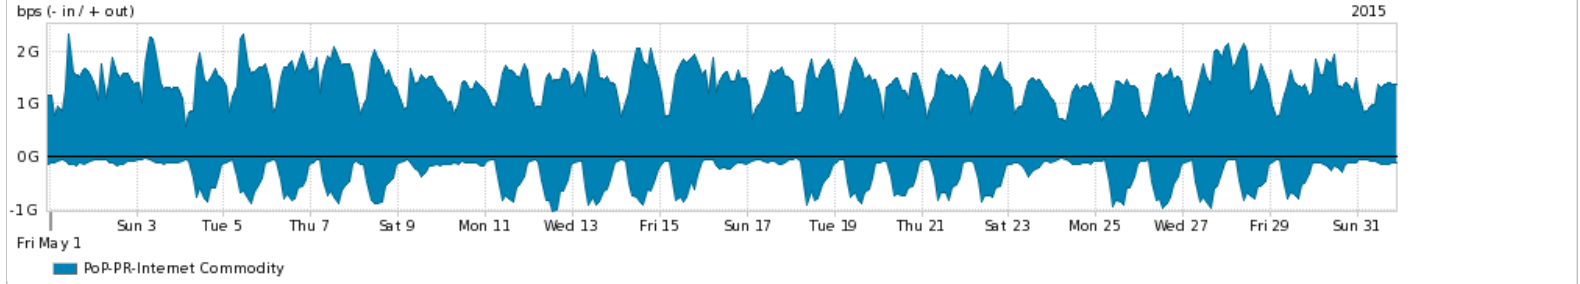

Os gráficos apresentados neste relatório de tráfego estão em formato stack, o que significa que seu valor é uma composição da soma dos componentes listados nas legendas localizadas logo abaixo dos gráficos. Os gráficos estão em "bps x tempo" e possuem dois eixos verticais, Out (positivo) e In (negativo).
 A primeira coluna da tabela define o ponto de referência para entendimento dos valores de In e Out.
 A contabilização do tráfego é sob o ponto de vista do AS da RNP, AS1916.

- Legenda:
- PoP - Ponto de presença da RNP
 - Parceiros - Provedores comerciais que a RNP mantém acordos de troca de tráfego
 - Internet Acadêmica - Acesso às redes acadêmicas internacionais, serviço atualmente provido pela RedClara
 - Internet commodity - Acesso pago à Internet global que é oferecido pela RNP aos seus clientes
 - ASN - Número do sistema autônomo
 - Profile - Objeto gerenciável definido arbitrariamente no Peakflow através de diversos parâmetros (ex: bloco cidr, peer-as, as-path, bgp community, interface, etc)

Utilização do serviço de Internet Commodity pelo PoP-PR

Average | Max | PCT95

PROFILE	PROFILE	IN	OUT	TOTAL	
<input checked="" type="checkbox"/>	PoP-PR	Internet Commodity	353.42 Mbps	1.41 Gbps	1.76 Gbps

Utilização das trocas de tráfego comerciais no Brasil pelo PoP-PR