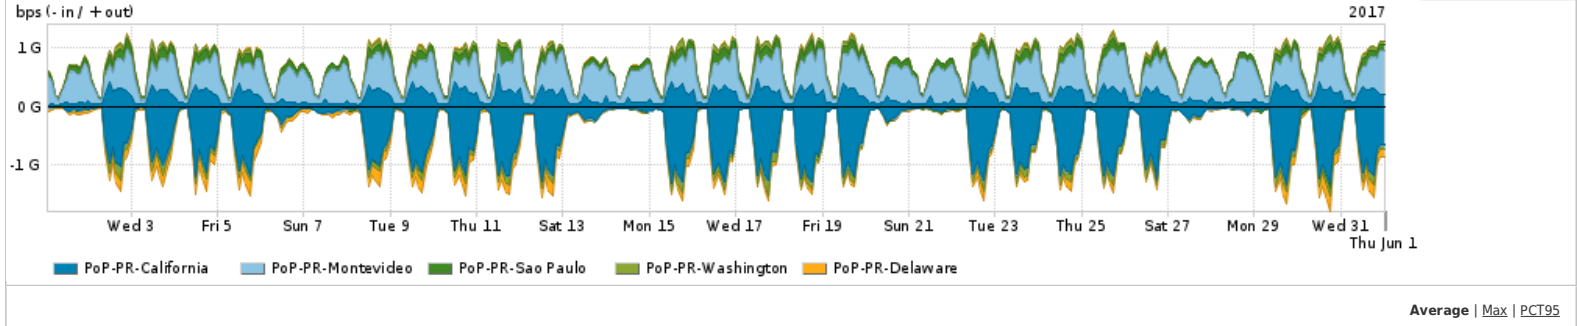

PROFILE	PROFILE	IN	OUT	TOTAL
☐	PoP-PR	PoP-MA	0.00 bps	5.55 Mbps

Distribuição do tráfego do PoP-PR por estado, província ou similar

PROFILE	REGION	IN	OUT	TOTAL	
☒	PoP-PR	California	446.67 Mbps	159.90 Mbps	606.57 Mbps
☒	PoP-PR	Montevideo	8.37 Mbps	424.91 Mbps	433.28 Mbps
☒	PoP-PR	Sao Paulo	6.95 Mbps	94.18 Mbps	101.13 Mbps
☒	PoP-PR	Washington	46.24 Mbps	37.04 Mbps	83.28 Mbps
☒	PoP-PR	Delaware	65.91 Mbps	8.79 Mbps	74.71 Mbps
☐	PoP-PR	New York	50.65 Mbps	16.17 Mbps	66.82 Mbps
☐	PoP-PR	Massachusetts	60.72 Mbps	3.19 Mbps	63.91 Mbps
☐	PoP-PR	Texas	29.85 Mbps	23.64 Mbps	53.49 Mbps
☐	PoP-PR	Distrito Federal	542.63 Kbps	51.12 Mbps	51.66 Mbps
☐	PoP-PR	Virginia	10.27 Mbps	26.66 Mbps	36.93 Mbps
☐	PoP-PR	Rio de Janeiro	1.29 Mbps	33.08 Mbps	34.37 Mbps
☐	PoP-PR	Region Metropolitana	349.06 Kbps	31.43 Mbps	31.78 Mbps
☐	PoP-PR	Arizona	23.94 Mbps	2.21 Mbps	26.16 Mbps
☐	PoP-PR	Lima	20.00 Kbps	22.76 Mbps	22.78 Mbps
☐	PoP-PR	Zhejiang	140.10 Kbps	20.93 Mbps	21.07 Mbps