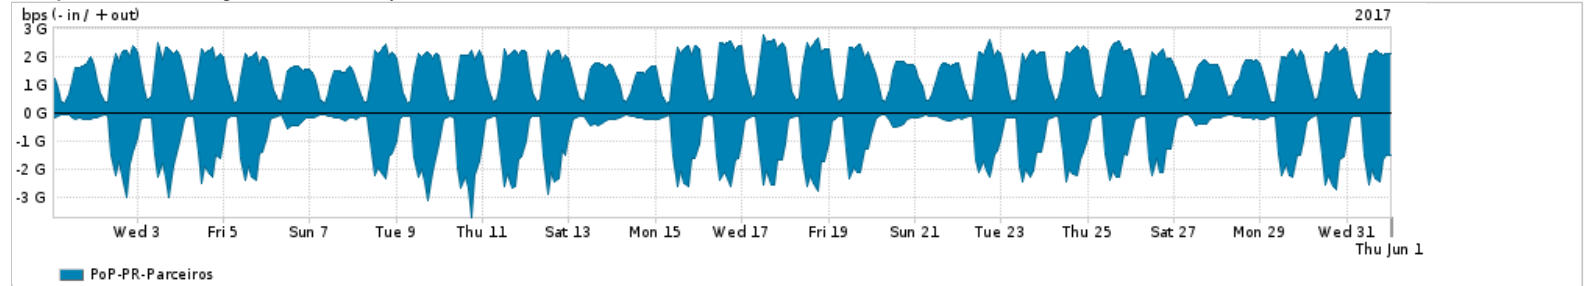

Os gráficos apresentados neste relatório de tráfego estão em formato stack, o que significa que seu valor é uma composição da soma dos componentes listados nas legendas localizadas logo abaixo dos gráficos. Os gráficos estão em "bps x tempo" e possuem dois eixos verticais, Out (positivo) e In (negativo).
 A primeira coluna da tabela define o ponto de referência para entendimento dos valores de In e Out.
 A contabilização do tráfego é sob o ponto de vista do AS da RNP, AS1916.

Legenda:
 PoP - Ponto de presença da RNP
 Parceiros - Provedores comerciais que a RNP mantém acordos de troca de tráfego
 Internet Acadêmica - Acesso às redes acadêmicas internacionais, serviço atualmente provido pela RedClara
 Internet commodity - Acesso pago à Internet global que é oferecido pela RNP aos seus clientes
 ASN - Número do sistema autônomo
 Profile - Objeto gerenciável definido arbitrariamente no Peakflow através de diversos parâmetros (ex: bloco cidr, peer-as, as-path, bgp community, interface, etc)

Utilização do serviço de Internet Commodity pelo PoP-PR

PROFILE	PROFILE	IN	OUT	TOTAL	
X	PoP-PR	Internet Commodity	361.60 Mbps	793.36 Mbps	1.15 Gbps

Utilização das trocas de tráfego comerciais no Brasil pelo PoP-PR