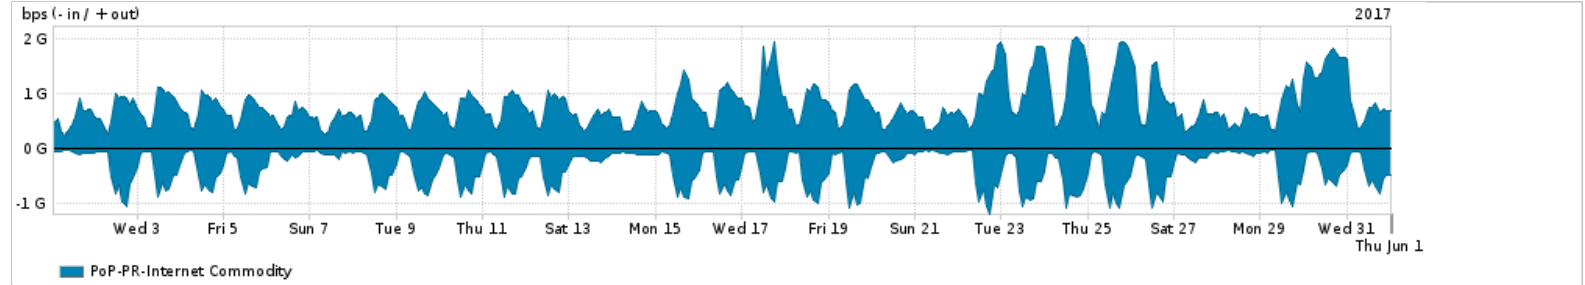

Os gráficos apresentados neste relatório de tráfego estão em formato stack, o que significa que seu valor é uma composição da soma dos componentes listados nas legendas localizadas logo abaixo dos gráficos. Os gráficos estão em "bps x tempo" e possuem dois eixos verticais, Out (positivo) e In (negativo).
 A primeira coluna da tabela define o ponto de referência para entendimento dos valores de In e Out.
 A contabilização do tráfego é sob o ponto de vista do AS da RNP, AS1916.

Legenda:
 PoP - Ponto de presença da RNP
 Parceiros - Provedores comerciais que a RNP mantém acordos de troca de tráfego
 Internet Acadêmica - Acesso às redes acadêmicas internacionais, serviço atualmente provido pela RedClara
 Internet commodity - Acesso pago à Internet global que é oferecido pela RNP aos seus clientes
 ASN - Número do sistema autônomo
 Profile - Objeto gerenciável definido arbitrariamente no Peakflow através de diversos parâmetros (ex: bloco cidr, peer-as, as-path, bgp community, interface, etc)

Utilização do serviço de Internet Commodity pelo PoP-PR

PROFILE	PROFILE	IN	OUT	TOTAL	
X	PoP-PR	Internet Commodity	361.60 Mbps	793.36 Mbps	1.15 Gbps

Utilização das trocas de tráfego comerciais no Brasil pelo PoP-PR