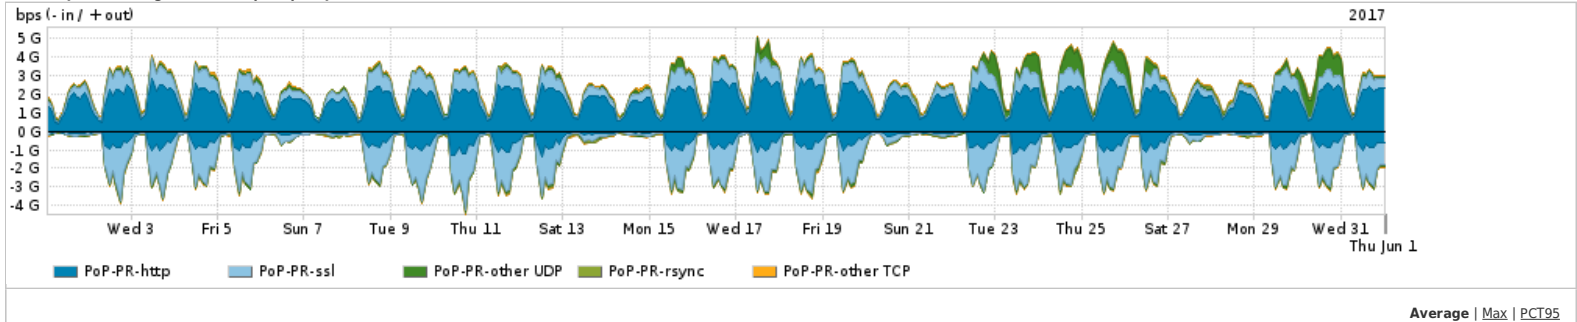

Distribuição do tráfego do PoP-PR por aplicação (análise em camada 3 e 4)

PROFILE	APPLICATION	IN	OUT	TOTAL	
☒	PoP-PR	http	400.81 Mbps	1.69 Gbps	2.09 Gbps
☒	PoP-PR	ssl	790.92 Mbps	513.65 Mbps	1.30 Gbps