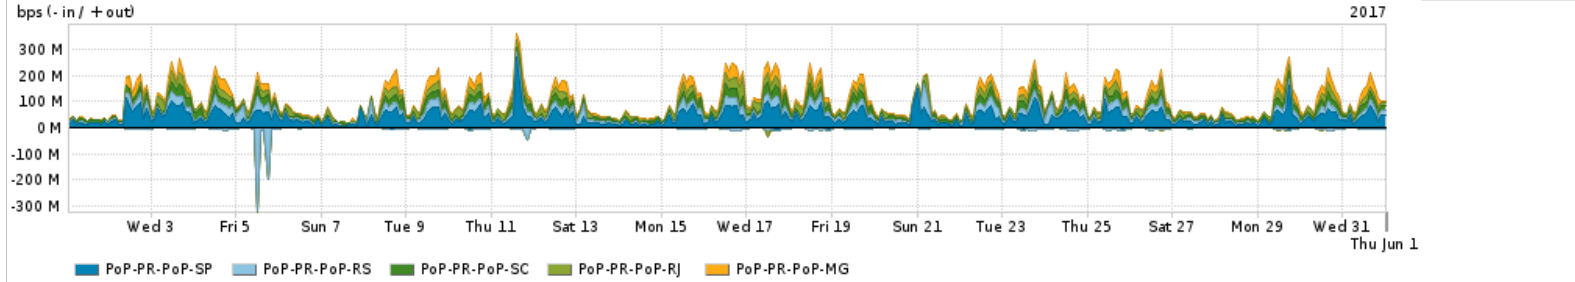

Interesse de tráfego do PoP-PR com os outros PoPs da RNP

Average | Max | PCT95

PROFILE	PROFILE	IN	OUT	TOTAL	
☒	PoP-PR	PoP-SP	897.03 Kbps	39.53 Mbps	40.42 Mbps
☒	PoP-PR	PoP-RS	5.26 Mbps	14.88 Mbps	20.14 Mbps
☒	PoP-PR	PoP-SC	3.20 Kbps	17.81 Mbps	17.81 Mbps
☒	PoP-PR	PoP-RJ	196.85 Kbps	15.99 Mbps	16.19 Mbps
☒	PoP-PR	PoP-MG	10.00 bps	15.68 Mbps	15.68 Mbps
☐	PoP-PR	PoP-CE	0.00 bps	8.67 Mbps	8.67 Mbps
☐	PoP-PR	PoP-DF	194.00 bps	7.53 Mbps	7.53 Mbps
☐	PoP-PR	PoP-BA	0.00 bps	6.16 Mbps	6.16 Mbps
☐	PoP-PR	PoP-GO	0.00 bps	5.99 Mbps	5.99 Mbps