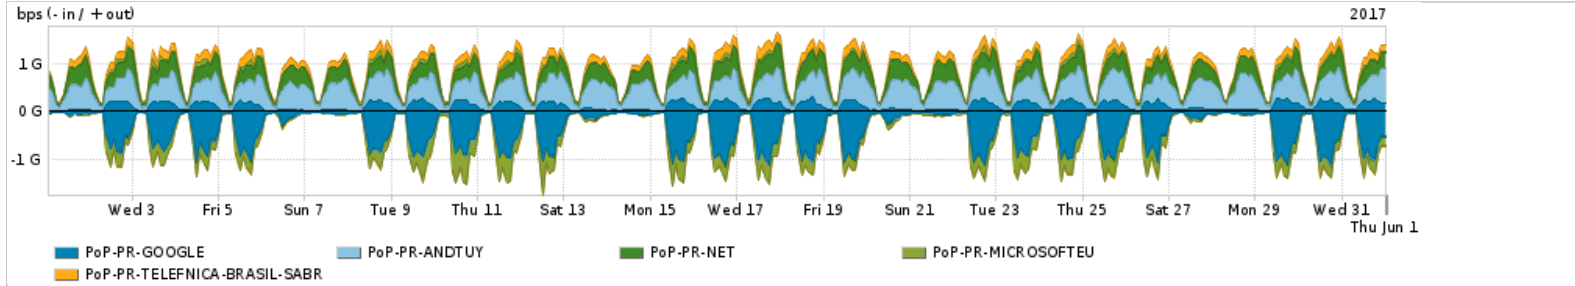

Redes (AS's de origem) mais acessadas pelo PoP-PR

Average | Max | PCT95

PROFILE	AS NAME	ASN	IN	OUT	TOTAL	
☒	PoP-PR	GOOGLE	15169	359.99 Mbps	109.33 Mbps	469.32 Mbps
☒	PoP-PR	ANDTUY	6057	8.42 Mbps	411.59 Mbps	420.01 Mbps
☒	PoP-PR	NET	28573	9.98 Mbps	261.87 Mbps	271.85 Mbps
☒	PoP-PR	MICROSOFTEU	8068	136.19 Mbps	28.74 Mbps	164.93 Mbps
☒	PoP-PR	TELEFNICA-BRASIL-SABR	27699	8.52 Mbps	119.62 Mbps	128.14 Mbps
☐	PoP-PR	FACEBOOK	32934	94.20 Mbps	16.00 Mbps	110.20 Mbps
☐	PoP-PR	TNLSABR	7738	2.63 Mbps	101.79 Mbps	104.42 Mbps
☐	PoP-PR	NULL	0	119.72 Kbps	82.47 Mbps	82.59 Mbps
☐	PoP-PR	AMAZON-02	16509	33.84 Mbps	32.80 Mbps	66.64 Mbps
☐	PoP-PR	NETFLIX	2906	48.41 Mbps	366.85 Kbps	48.78 Mbps