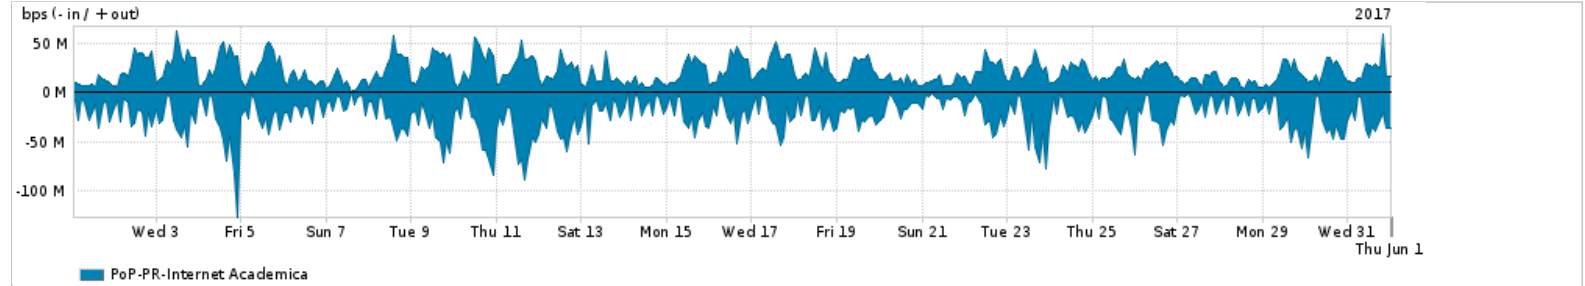

Os gráficos apresentados neste relatório de tráfego estão em formato stack, o que significa que seu valor é uma composição da soma dos componentes listados nas legendas localizadas logo abaixo dos gráficos. Os gráficos estão em "bps x tempo" e possuem dois eixos verticais, Out (positivo) e In (negativo).
 A primeira coluna da tabela define o ponto de referência para entendimento dos valores de In e Out.
 A contabilização do tráfego é sob o ponto de vista do AS da RNP, AS1916.

Utilização do serviço de Internet Commodity pelo PoP-PR

PROFILE	PROFILE	IN	OUT	TOTAL	
X	PoP-PR	Internet Commodity	361.60 Mbps	793.36 Mbps	1.15 Gbps

Utilização das trocas de tráfego comerciais no Brasil pelo PoP-PR

PROFILE	PROFILE	IN	OUT	TOTAL	
X	PoP-PR	Parceiros	979.85 Mbps	1.53 Gbps	2.51 Gbps

Utilização do serviço de Internet acadêmica internacional pelo PoP-PR

PROFILE	PROFILE	IN	OUT	TOTAL	
X	PoP-PR	Internet Acadêmica	24.58 Mbps	20.63 Mbps	45.21 Mbps