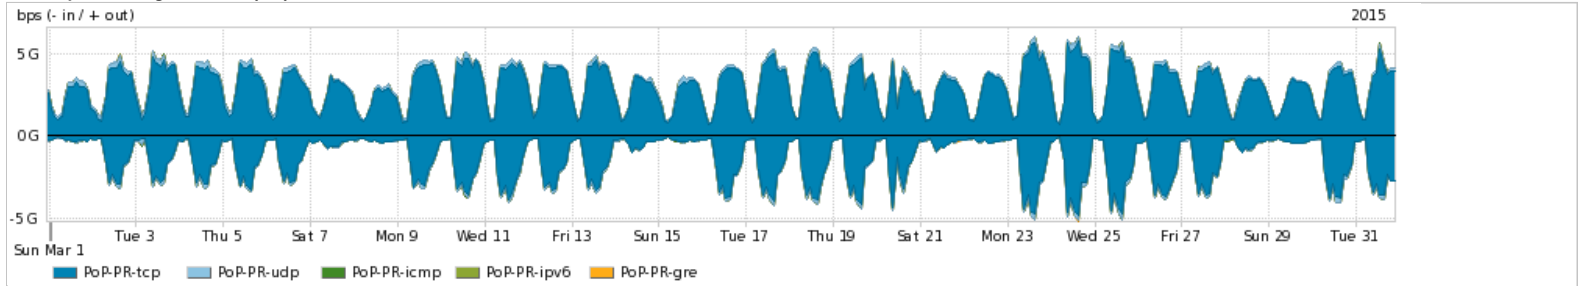

PROFILE	APPLICATION	IN	OUT	TOTAL	
☐	PoP-PR	macromedia-fcs	11.11 Mbps	2.12 Mbps	13.24 Mbps
☐	PoP-PR	qq	903.23 Kbps	8.08 Mbps	8.98 Mbps
☐	PoP-PR	smtp	3.75 Mbps	3.60 Mbps	7.36 Mbps
☐	PoP-PR	ssh	1.66 Mbps	3.59 Mbps	5.24 Mbps
☐	PoP-PR	bittorrent	1.30 Mbps	3.89 Mbps	5.19 Mbps

Distribuição do tráfego do PoP-PR por protocolo

Average | Max | PCT95

PROFILE	PROTOCOL	IN	OUT	TOTAL	
☒	PoP-PR	tcp	1.42 Gbps	2.98 Gbps	4.40 Gbps
☒	PoP-PR	udp	85.80 Mbps	170.32 Mbps	256.12 Mbps
☒	PoP-PR	icmp	930.81 Kbps	2.09 Mbps	3.02 Mbps
☒	PoP-PR	ipv6	275.29 Kbps	456.55 Kbps	731.84 Kbps
☒	PoP-PR	gre	280.16 Kbps	225.71 Kbps	505.86 Kbps
☐	PoP-PR	esp	387.72 Kbps	84.64 Kbps	472.36 Kbps
☐	PoP-PR	argus	28.27 Kbps	0.00 bps	28.27 Kbps
☐	PoP-PR	vrrp	27.30 Kbps	0.00 bps	27.30 Kbps
☐	PoP-PR	dcn	20.85 Kbps	0.00 bps	20.85 Kbps
☐	PoP-PR	nsfnet-igp	20.62 Kbps	0.00 bps	20.62 Kbps

For assistance with this product, please contact support@arbornetworks.com.