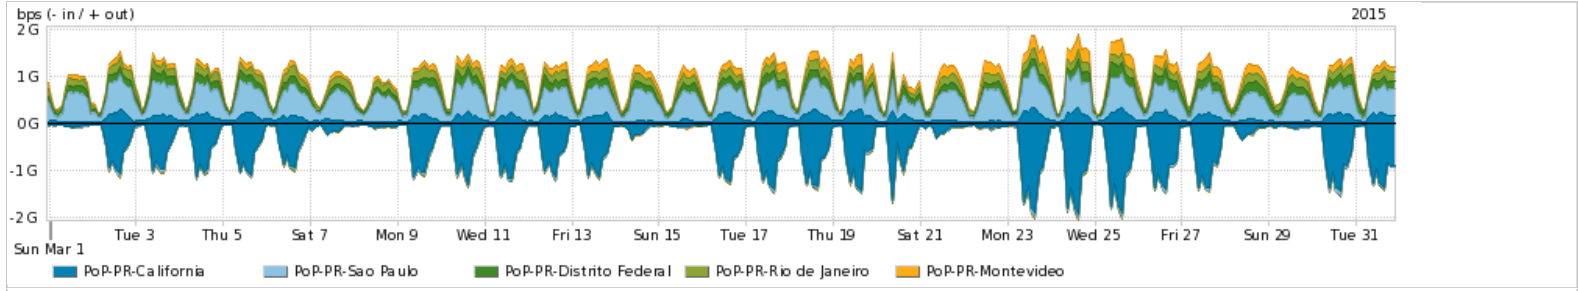

Distribuição do tráfego do PoP-PR por estado, província ou similar

Average | Max | PCT95

PROFILE	REGION	IN	OUT	TOTAL	
☒	PoP-PR	California	455.85 Mbps	110.49 Mbps	566.35 Mbps
☒	PoP-PR	Sao Paulo	26.50 Mbps	440.60 Mbps	467.10 Mbps
☒	PoP-PR	Distrito Federal	3.50 Mbps	139.20 Mbps	142.70 Mbps
☒	PoP-PR	Rio de Janeiro	6.14 Mbps	134.16 Mbps	140.30 Mbps
☒	PoP-PR	Montevideo	2.61 Mbps	109.74 Mbps	112.36 Mbps
☐	PoP-PR	Buenos Aires	2.05 Mbps	108.89 Mbps	110.94 Mbps
☐	PoP-PR	Region Metropolitana	2.88 Mbps	98.96 Mbps	101.84 Mbps
☐	PoP-PR	Minas Gerais	3.27 Mbps	95.70 Mbps	98.97 Mbps
☐	PoP-PR	Virginia	66.64 Mbps	29.69 Mbps	96.32 Mbps
☐	PoP-PR	Massachusetts	65.88 Mbps	6.84 Mbps	72.72 Mbps
☐	PoP-PR	Lima	1.19 Mbps	57.94 Mbps	59.13 Mbps
☐	PoP-PR	Washington	35.48 Mbps	23.63 Mbps	59.11 Mbps
☐	PoP-PR	Texas	41.52 Mbps	12.56 Mbps	54.08 Mbps
☐	PoP-PR	Distrito Especial	1.10 Mbps	48.98 Mbps	50.07 Mbps
☐	PoP-PR	Delaware	37.28 Mbps	1.15 Mbps	38.43 Mbps