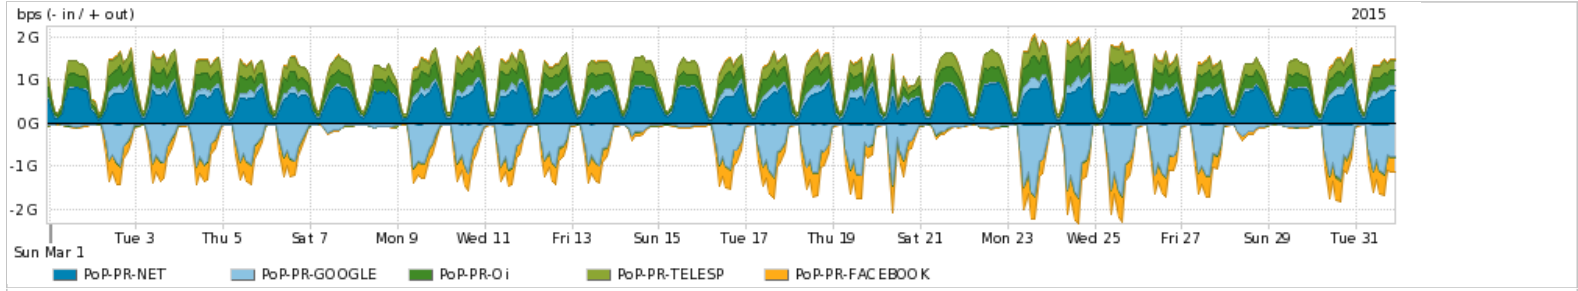

Os gráficos apresentados neste relatório de tráfego estão em formato stack, o que significa que seu valor é uma composição da soma dos componentes listados nas legendas localizadas logo abaixo dos gráficos. Os gráficos estão em "bps x tempo" e possuem dois eixos verticais, Out (positivo) e In (negativo).  
 A primeira coluna da tabela define o ponto de referência para entendimento dos valores de In e Out.  
 A contabilização do tráfego é sob o ponto de vista do AS da RNP, AS1916.

Utilização do serviço de Internet Commodity pelo PoP-PR

Average | Max | PCT95

PROFILE	PROFILE	IN	OUT	TOTAL	
<input checked="" type="checkbox"/>	PoP-PR	Internet Commodity	371.66 Mbps	1.12 Gbps	1.50 Gbps

Utilização das trocas de tráfego comerciais no Brasil pelo PoP-PR

Average | Max | PCT95

PROFILE	PROFILE	IN	OUT	TOTAL	
<input checked="" type="checkbox"/>	PoP-PR	Parceiros	1.00 Gbps	1.85 Gbps	2.85 Gbps

Utilização do serviço de Internet acadêmica internacional pelo PoP-PR

Average | Max | PCT95

PROFILE	PROFILE	IN	OUT	TOTAL	
<input checked="" type="checkbox"/>	PoP-PR	Internet Acadêmica	52.17 Mbps	33.44 Mbps	85.62 Mbps

Redes (AS's de origem) mais acessadas pelo PoP-PR

Average | Max | PCT95