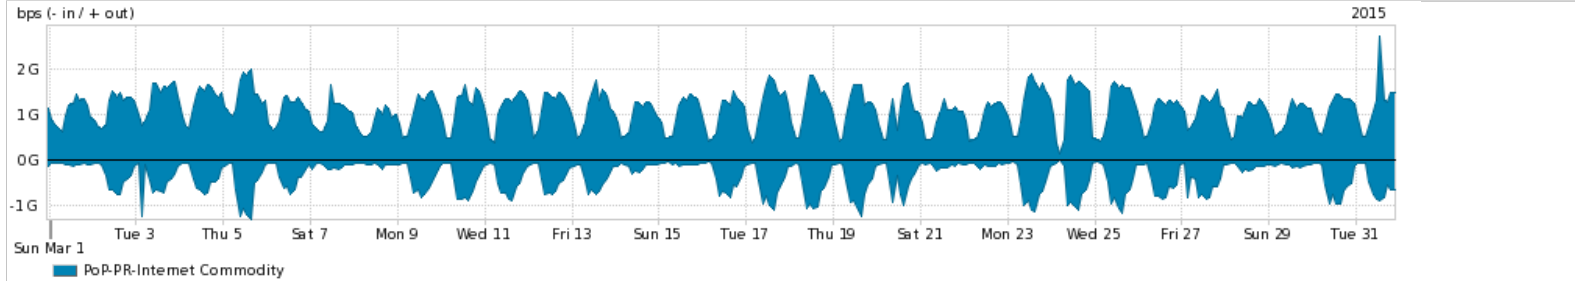

Os gráficos apresentados neste relatório de tráfego estão em formato stack, o que significa que seu valor é uma composição da soma dos componentes listados nas legendas localizadas logo abaixo dos gráficos. Os gráficos estão em "bps x tempo" e possuem dois eixos verticais, Out (positivo) e In (negativo).  
 A primeira coluna da tabela define o ponto de referência para entendimento dos valores de In e Out.  
 A contabilização do tráfego é sob o ponto de vista do AS da RNP, AS1916.

Legenda:  
 PoP - Ponto de presença da RNP  
 Parceiros - Provedores comerciais que a RNP mantém acordos de troca de tráfego  
 Internet Acadêmica - Acesso às redes acadêmicas internacionais, serviço atualmente provido pela RedClara  
 Internet commodity - Acesso pago à Internet global que é oferecido gratuitamente pela RNP aos seus clientes  
 ASN - Número do sistema autônomo  
 Profile - Objeto gerenciável definido arbitrariamente no Peakflow através de diversos parâmetros (ex: bloco cidr, peer-as, as-path, bgp community, interface, etc)

Utilização do serviço de Internet Commodity pelo PoP-PR

Average | Max | PCT95

PROFILE	PROFILE	IN	OUT	TOTAL	
<input checked="" type="checkbox"/>	PoP-PR	Internet Commodity	371.66 Mbps	1.12 Gbps	1.50 Gbps

Utilização das trocas de tráfego comerciais no Brasil pelo PoP-PR