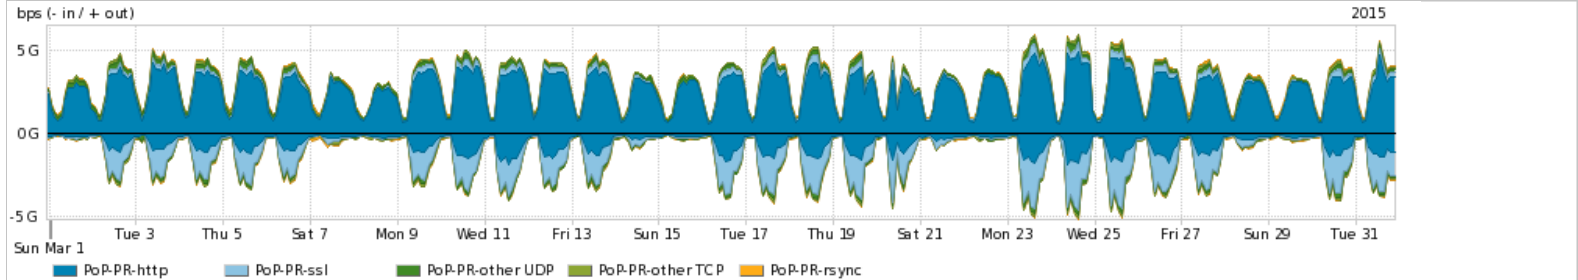

Distribuição do tráfego do PoP-PR por aplicação (análise em camada 3 e 4)

Average | Max | PCT95

PROFILE	APPLICATION	IN	OUT	TOTAL	
☒	PoP-PR	http	559.55 Mbps	2.64 Gbps	3.20 Gbps
☒	PoP-PR	ssl	734.79 Mbps	149.38 Mbps	884.17 Mbps
☒	PoP-PR	other UDP	83.01 Mbps	167.22 Mbps	250.23 Mbps
☒	PoP-PR	other TCP	79.34 Mbps	103.44 Mbps	182.78 Mbps
☒	PoP-PR	rsync	28.69 Mbps	59.93 Mbps	88.63 Mbps