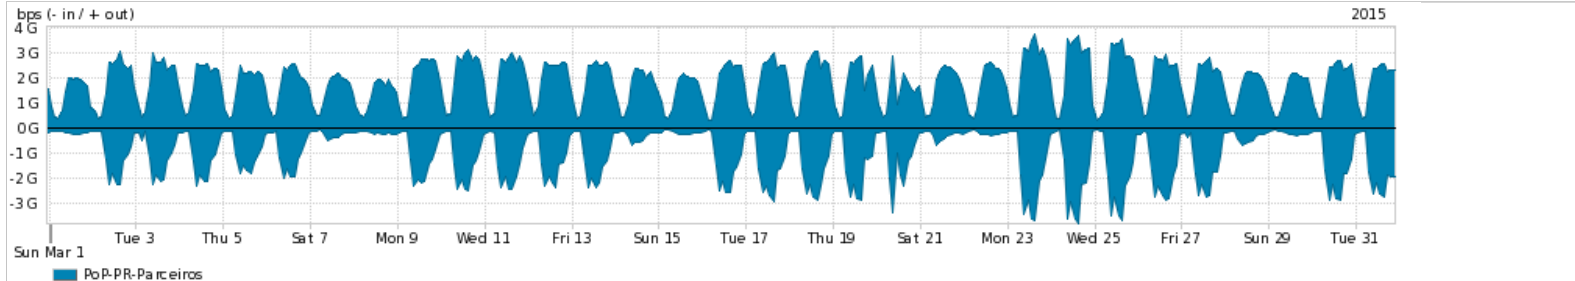

Os gráficos apresentados neste relatório de tráfego estão em formato stack, o que significa que seu valor é uma composição da soma dos componentes listados nas legendas localizadas logo abaixo dos gráficos. Os gráficos estão em "bps x tempo" e possuem dois eixos verticais, Out (positivo) e In (negativo).  
 A primeira coluna da tabela define o ponto de referência para entendimento dos valores de In e Out.  
 A contabilização do tráfego é sob o ponto de vista do AS da RNP, AS1916.

Legenda:  
 PoP - Ponto de presença da RNP  
 Parceiros - Provedores comerciais que a RNP mantém acordos de troca de tráfego  
 Internet Acadêmica - Acesso às redes acadêmicas internacionais, serviço atualmente provido pela RedClara  
 Internet commodity - Acesso pago à Internet global que é oferecido gratuitamente pela RNP aos seus clientes  
 ASN - Número do sistema autônomo  
 Profile - Objeto gerenciável definido arbitrariamente no Peakflow através de diversos parâmetros (ex: bloco cidr, peer-as, as-path, bgp community, interface, etc)

Utilização do serviço de Internet Commodity pelo PoP-PR

Average | Max | PCT95

PROFILE	PROFILE	IN	OUT	TOTAL	
<input checked="" type="checkbox"/>	PoP-PR	Internet Commodity	371.66 Mbps	1.12 Gbps	1.50 Gbps

Utilização das trocas de tráfego comerciais no Brasil pelo PoP-PR