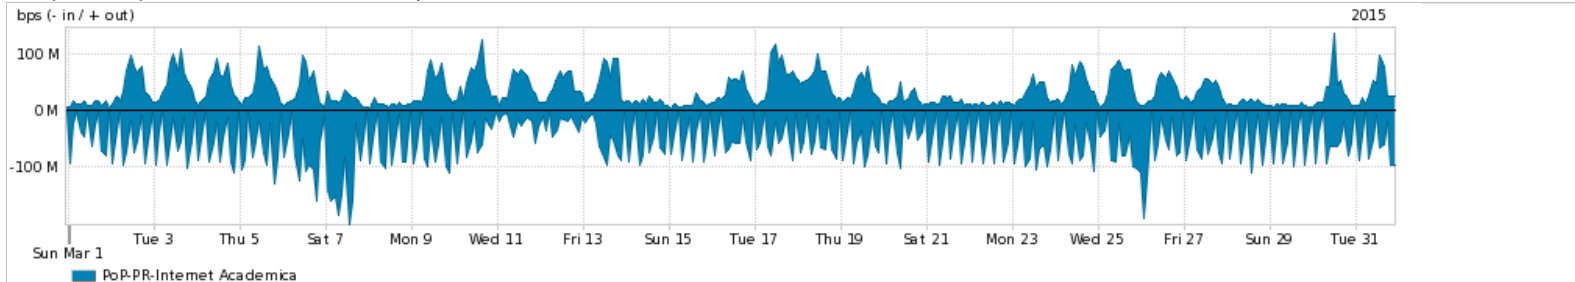

Utilização do serviço de Internet acadêmica internacional pelo PoP-PR

Average | Max | PCT95

PROFILE	PROFILE	IN	OUT	TOTAL	
☒	PoP-PR	Internet Acadêmica	52.17 Mbps	33.44 Mbps	85.62 Mbps