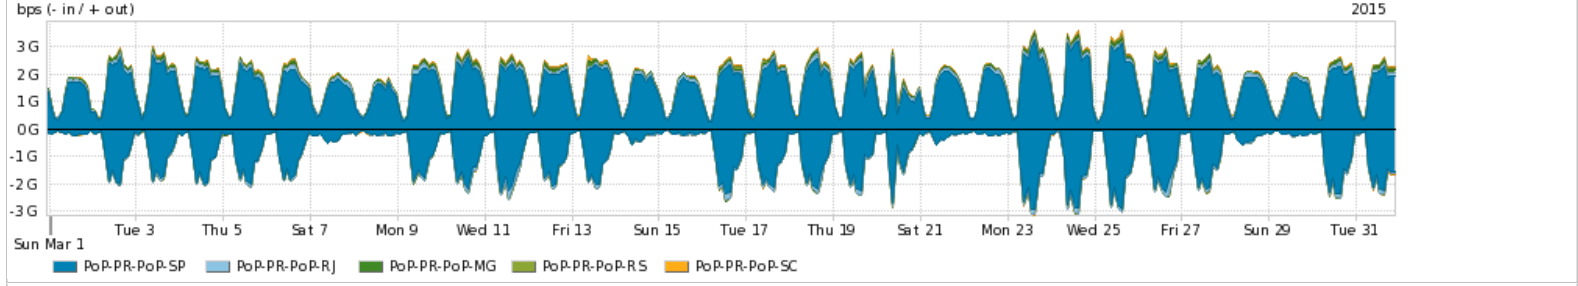

Interesse de tráfego do PoP-PR com os outros PoPs da RNP

Average | Max | PCT95

PROFILE	PROFILE	IN	OUT	TOTAL
☒	PoP-PR	PoP-SP	845.89 Mbps	1.52 Gbps
☒	PoP-PR	PoP-RJ	51.06 Mbps	81.23 Mbps
☒	PoP-PR	PoP-MG	2.11 Mbps	50.52 Mbps
☒	PoP-PR	PoP-RS	3.56 Mbps	30.21 Mbps
☒	PoP-PR	PoP-SC	2.57 Mbps	28.88 Mbps
☐	PoP-PR	PoP-DF	8.63 Mbps	21.07 Mbps
☐	PoP-PR	PoP-PA	810.01 Kbps	19.22 Mbps
☐	PoP-PR	PoP-PE	594.79 Kbps	16.77 Mbps
☐	PoP-PR	PoP-RN	421.69 Kbps	15.35 Mbps
☐	PoP-PR	PoP-CE	458.12 Kbps	14.76 Mbps