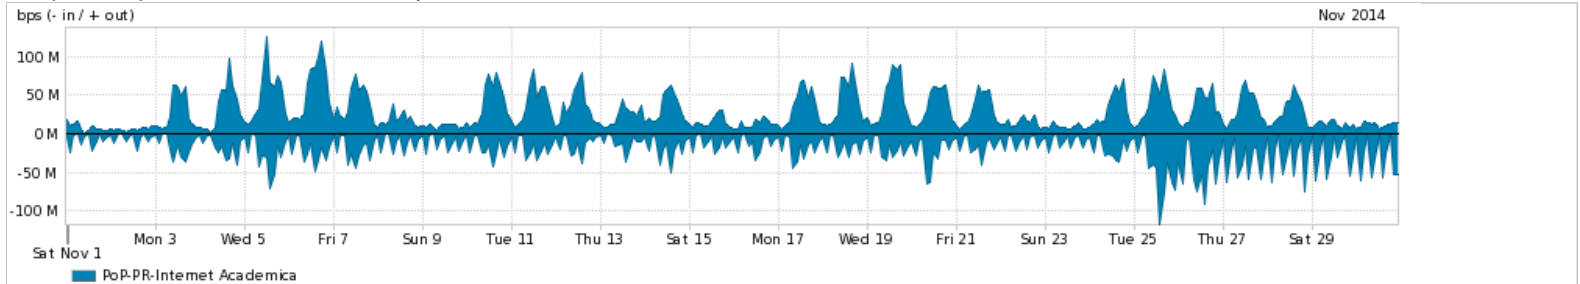

Utilização do serviço de Internet acadêmica internacional pelo PoP-PR

PROFILE	PROFILE	IN	OUT	TOTAL	
☒	PoP-PR	Internet Acadêmica	19.08 Mbps	28.58 Mbps	47.67 Mbps