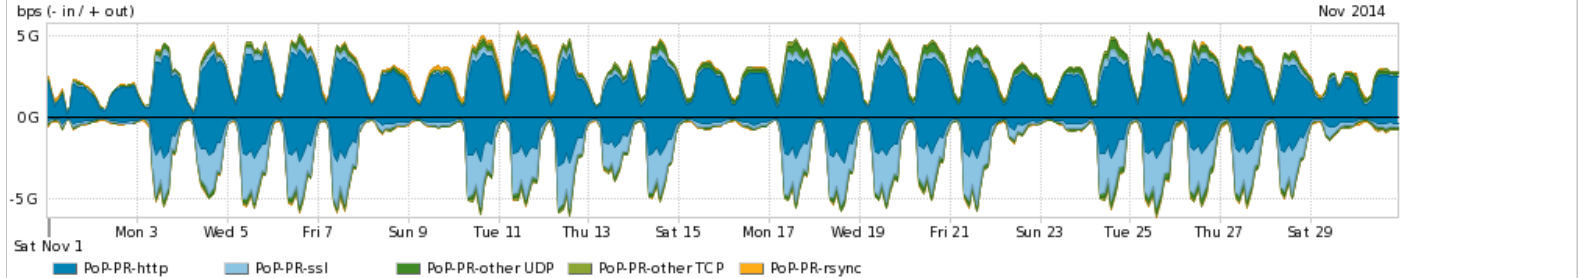

Distribuição do tráfego do PoP-PR por aplicação (análise em camada 3 e 4)

Average | Max | PCT95

PROFILE	APPLICATION	IN	OUT	TOTAL	
☒	PoP-PR	http	909.47 Mbps	2.32 Gbps	3.22 Gbps
☒	PoP-PR	ssl	948.38 Mbps	150.34 Mbps	1.10 Gbps
☒	PoP-PR	other UDP	120.15 Mbps	213.98 Mbps	334.14 Mbps
☒	PoP-PR	other TCP	67.19 Mbps	97.35 Mbps	164.54 Mbps
☒	PoP-PR	rsync	41.47 Mbps	78.07 Mbps	119.54 Mbps