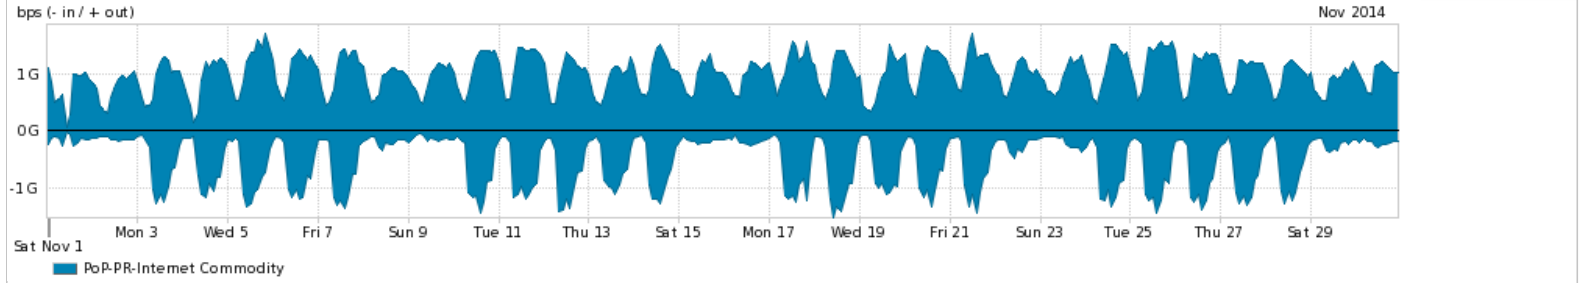

Os gráficos apresentados neste relatório de tráfego estão em formato **stack**, o que significa que seu valor é uma composição da soma dos componentes listados nas legendas localizadas logo abaixo dos gráficos. Os gráficos estão em "bps x tempo" e possuem dois eixos verticais, Out (positivo) e In (negativo).

A primeira coluna da tabela define o ponto de referência para entendimento dos valores de In e Out.

A contabilização do tráfego é sob o ponto de vista do AS da RNP, AS1916.

Legenda:

PoP - Ponto de presença da RNP

Parceiros - Provedores comerciais que a RNP mantém acordos de troca de tráfego

Internet Acadêmica - Acesso às redes acadêmicas internacionais, serviço atualmente provido pela RedClara

Internet commodity - Acesso pago à Internet global que é oferecido gratuitamente pela RNP aos seus clientes

ASN - Número do sistema autônomo

Profile - Objeto gerenciável definido arbitrariamente no Peakflow através de diversos parâmetros (ex: bloco cidr, peer-as, as-path, bgp community, interface, etc)

Utilização do serviço de Internet Commodity pelo PoP-PR