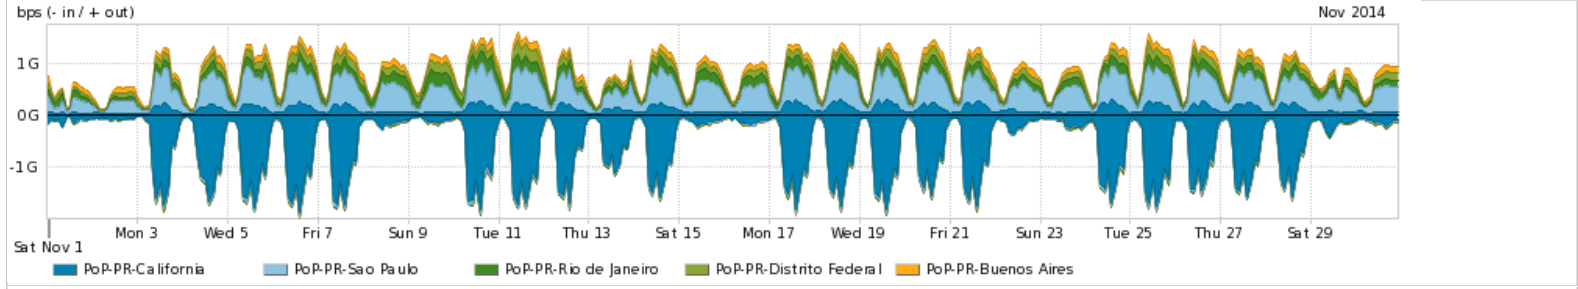

Distribuição do tráfego do PoP-PR por estado, província ou similar

Average | Max | PCT95

PROFILE	REGION	IN	OUT	TOTAL	
☒	PoP-PR	California	572.98 Mbps	106.41 Mbps	679.40 Mbps
☒	PoP-PR	Sao Paulo	36.37 Mbps	394.13 Mbps	430.50 Mbps
☐	PoP-PR	Massachusetts	167.86 Mbps	10.00 Mbps	177.85 Mbps
☒	PoP-PR	Rio de Janeiro	7.00 Mbps	134.72 Mbps	141.72 Mbps
☒	PoP-PR	Distrito Federal	9.25 Mbps	112.90 Mbps	122.16 Mbps
☐	PoP-PR	Montevideo	2.45 Mbps	103.01 Mbps	105.46 Mbps
☐	PoP-PR	Minas Gerais	4.61 Mbps	91.85 Mbps	96.45 Mbps
☐	PoP-PR	Region Metropolitana	2.74 Mbps	92.49 Mbps	95.23 Mbps
☒	PoP-PR	Buenos Aires	1.76 Mbps	87.07 Mbps	88.84 Mbps
☐	PoP-PR	Virginia	42.87 Mbps	20.74 Mbps	63.61 Mbps
☐	PoP-PR	Lima	1.23 Mbps	58.44 Mbps	59.67 Mbps
☐	PoP-PR	Texas	44.78 Mbps	14.03 Mbps	58.81 Mbps
☐	PoP-PR	Mato Grosso do Sul	46.46 Mbps	9.47 Mbps	55.92 Mbps
☐	PoP-PR	Washington	35.82 Mbps	18.93 Mbps	54.75 Mbps
☐	PoP-PR	Rio Grande do Sul	4.88 Mbps	34.95 Mbps	39.83 Mbps