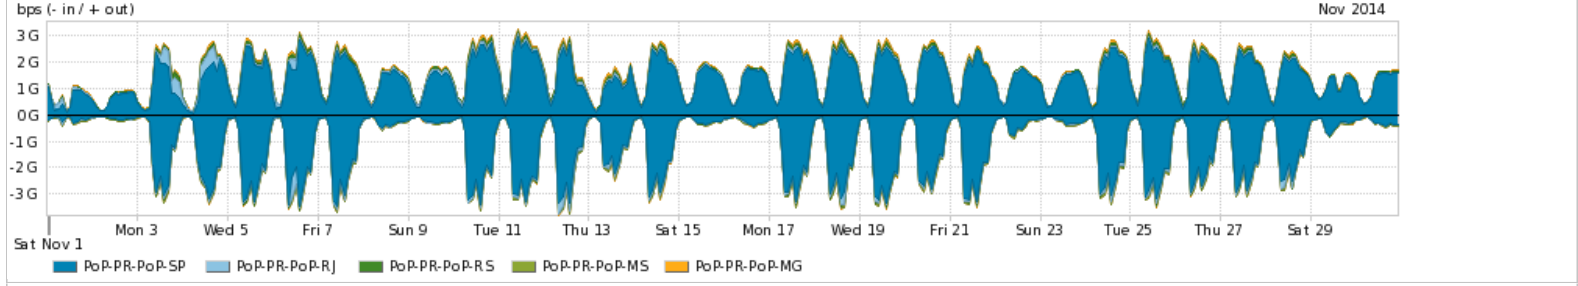

Interesse de tráfego do PoP-PR com os outros PoPs da RNP

Average | Max | PCT95

PROFILE	PROFILE	IN	OUT	TOTAL	
☒	PoP-PR	PoP-SP	1.10 Gbps	1.40 Gbps	2.51 Gbps
☒	PoP-PR	PoP-RJ	52.88 Mbps	65.79 Mbps	118.66 Mbps
☒	PoP-PR	PoP-RS	8.71 Mbps	52.17 Mbps	60.89 Mbps
☒	PoP-PR	PoP-MS	46.94 Mbps	11.56 Mbps	58.50 Mbps
☒	PoP-PR	PoP-MG	4.99 Mbps	50.03 Mbps	55.03 Mbps
☐	PoP-PR	PoP-DF	12.46 Mbps	32.84 Mbps	45.29 Mbps
☐	PoP-PR	PoP-SC	7.77 Mbps	22.66 Mbps	30.44 Mbps
☐	PoP-PR	PoP-RO	27.28 Mbps	1.79 Mbps	29.07 Mbps
☐	PoP-PR	PoP-PA	1.72 Mbps	17.57 Mbps	19.30 Mbps
☐	PoP-PR	PoP-RN	510.30 Kbps	15.04 Mbps	15.56 Mbps