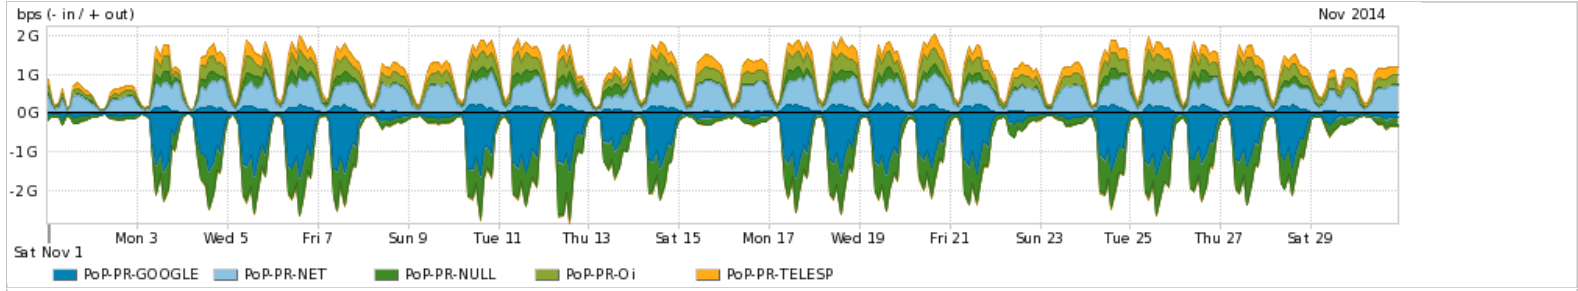

Os gráficos apresentados neste relatório de tráfego estão em formato **stack**, o que significa que seu valor é uma composição da soma dos componentes listados nas legendas localizadas logo abaixo dos gráficos. Os gráficos estão em "bps x tempo" e possuem dois eixos verticais, Out (positivo) e In (negativo).

ASN - Número do sistema autônomo

Profile - Objeto gerenciável definido arbitrariamente no Peakflow através de diversos parâmetros (ex: bloco cidr, peer-as, as-path, bgp community, interface, etc)

Utilização do serviço de Internet Commodity pelo PoP-PR

PROFILE	PROFILE	IN	OUT	TOTAL	
<input checked="" type="checkbox"/>	PoP-PR	Internet Commodity	532.69 Mbps	1.01 Gbps	1.54 Gbps

Utilização das trocas de tráfego comerciais no Brasil pelo PoP-PR

PROFILE	PROFILE	IN	OUT	TOTAL	
<input checked="" type="checkbox"/>	PoP-PR	Parceiros	1.19 Gbps	1.65 Gbps	2.85 Gbps

Utilização do serviço de Internet acadêmica internacional pelo PoP-PR

PROFILE	PROFILE	IN	OUT	TOTAL	
<input checked="" type="checkbox"/>	PoP-PR	Internet Acadêmica	19.08 Mbps	28.58 Mbps	47.67 Mbps

Redes (AS's de origem) mais acessadas pelo PoP-PR