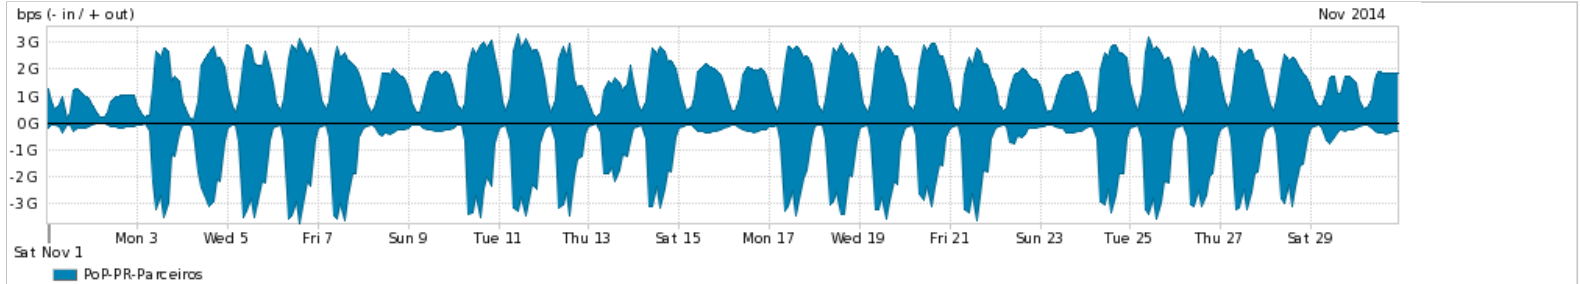

Os gráficos apresentados neste relatório de tráfego estão em formato **stack**, o que significa que seu valor é uma composição da soma dos componentes listados nas legendas localizadas logo abaixo dos gráficos. Os gráficos estão em "bps x tempo" e possuem dois eixos verticais, Out (positivo) e In (negativo).

ASN - Número do sistema autônomo

Profile - Objeto gerenciável definido arbitrariamente no Peakflow através de diversos parâmetros (ex: bloco cidr, peer-as, as-path, bgp community, interface, etc)

Utilização do serviço de Internet Commodity pelo PoP-PR

PROFILE	PROFILE	IN	OUT	TOTAL	
<input checked="" type="checkbox"/>	PoP-PR	Internet Commodity	532.69 Mbps	1.01 Gbps	1.54 Gbps

Utilização das trocas de tráfego comerciais no Brasil pelo PoP-PR

PROFILE	PROFILE	IN	OUT	TOTAL	
<input checked="" type="checkbox"/>	PoP-PR	Parceiros	1.19 Gbps	1.65 Gbps	2.85 Gbps