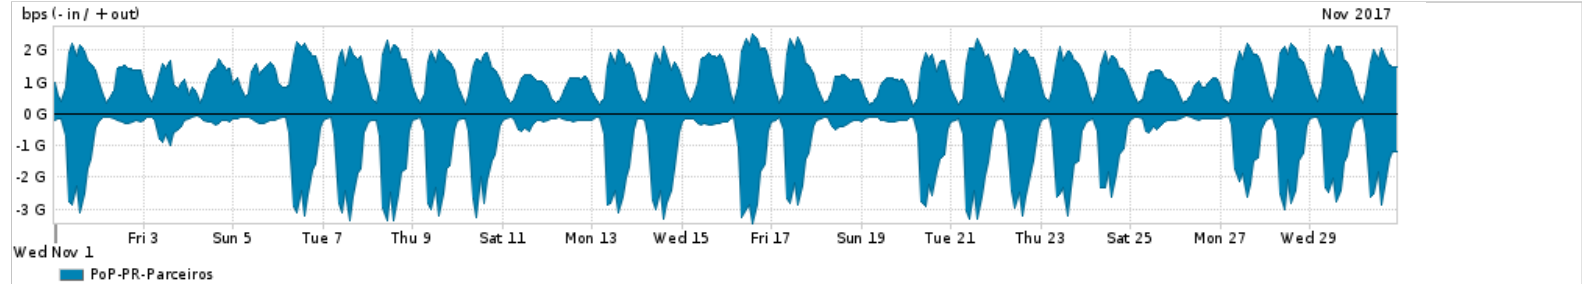

Os gráficos apresentados neste relatório de tráfego estão em formato stack, o que significa que seu valor é uma composição da soma dos componentes listados nas legendas localizadas logo abaixo dos gráficos. Os gráficos estão em "bps x tempo" e possuem dois eixos verticais, Out (positivo) e In (negativo).

A primeira coluna da tabela define o ponto de referência para entendimento dos valores de In e Out.
A contabilização do tráfego é sob o ponto de vista do AS da RNP, AS1916.

Legenda:

- PoP - Ponto de presença da RNP
- Parceiros - Provedores comerciais que a RNP mantém acordos de troca de tráfego
- Internet Acadêmica - Acesso às redes acadêmicas internacionais, serviço atualmente provido pela RedClara
- Internet commodity - Acesso pago à Internet global que é oferecido pela RNP aos seus clientes
- ASN - Número do sistema autônomo
- Profile - Objeto gerenciável definido arbitrariamente no Peakflow através de diversos parâmetros (ex: bloco cidr, peer-as, as-path, bgp community, interface, etc)

Utilização do serviço de Internet Commodity pelo PoP-PR

PROFILE	PROFILE	IN	OUT	TOTAL
<input checked="" type="checkbox"/> PoP-PR	Internet Commodity	244.76 Mbps	460.63 Mbps	705.39 Mbps

Utilização das trocas de tráfego comerciais no Brasil pelo PoP-PR