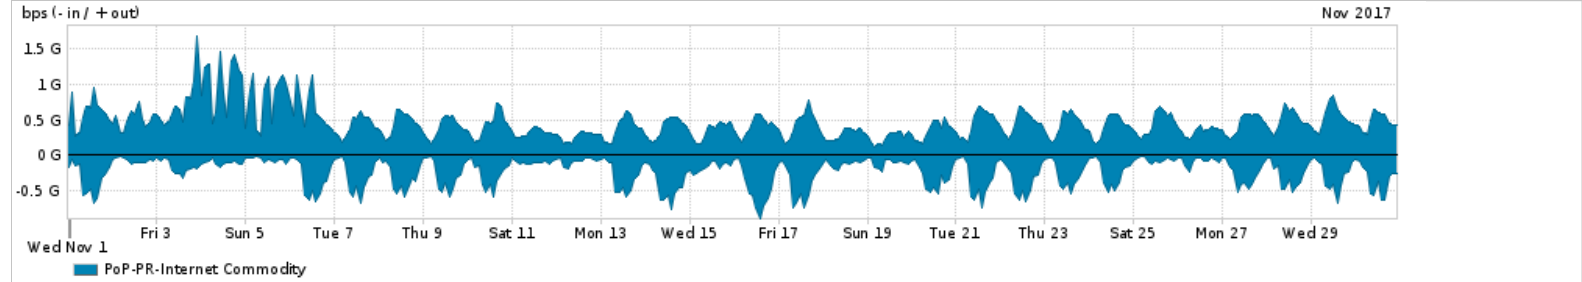

Os gráficos apresentados neste relatório de tráfego estão em formato stack, o que significa que seu valor é uma composição da soma dos componentes listados nas legendas localizadas logo abaixo dos gráficos. Os gráficos estão em "bps x tempo" e possuem dois eixos verticais, Out (positivo) e In (negativo).

A primeira coluna da tabela define o ponto de referência para entendimento dos valores de In e Out.
A contabilização do tráfego é sob o ponto de vista do AS da RNP, AS1916.

Legenda:

- PoP - Ponto de presença da RNP
- Parceiros - Provedores comerciais que a RNP mantém acordos de troca de tráfego
- Internet Acadêmica - Acesso às redes acadêmicas internacionais, serviço atualmente provido pela RedClara
- Internet commodity - Acesso pago à Internet global que é oferecido pela RNP aos seus clientes
- ASN - Número do sistema autônomo
- Profile - Objeto gerenciável definido arbitrariamente no Peakflow através de diversos parâmetros (ex: bloco cidr, peer-as, as-path, bgp community, interface, etc)

Utilização do serviço de Internet Commodity pelo PoP-PR

PROFILE	PROFILE	IN	OUT	TOTAL
<input checked="" type="checkbox"/> PoP-PR	Internet Commodity	244.76 Mbps	460.63 Mbps	705.39 Mbps

Utilização das trocas de tráfego comerciais no Brasil pelo PoP-PR