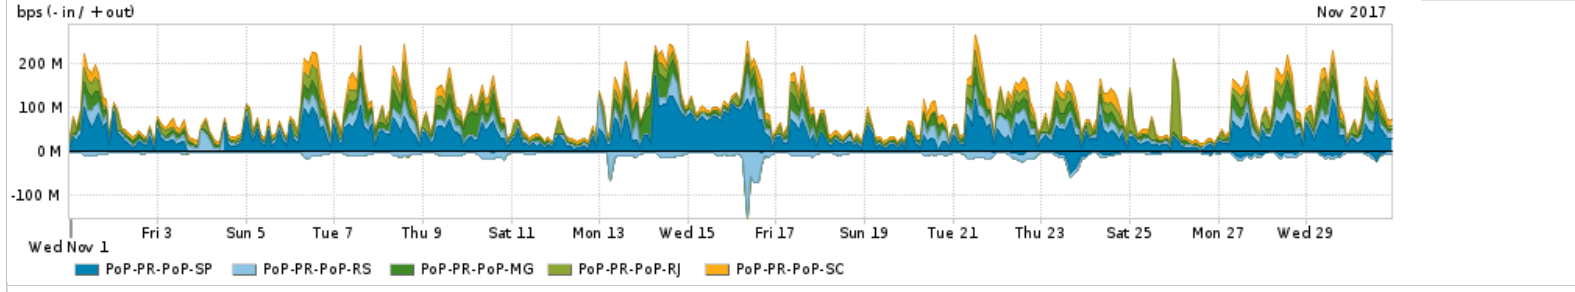

Interesse de tráfego do PoP-PR com os outros PoPs da RNP

Average | Max | PCT95

	PROFILE	PROFILE	IN	OUT	TOTAL
☒	PoP-PR	PoP-SP	1.35 Mbps	39.30 Mbps	40.66 Mbps
☒	PoP-PR	PoP-RS	6.99 Mbps	12.89 Mbps	19.88 Mbps
☒	PoP-PR	PoP-MG	0.00 bps	14.85 Mbps	14.85 Mbps
☒	PoP-PR	PoP-RJ	28.00 Kbps	13.54 Mbps	13.57 Mbps
☒	PoP-PR	PoP-SC	13.12 Kbps	12.93 Mbps	12.94 Mbps
☐	PoP-PR	PoP-DF	7.02 Kbps	8.05 Mbps	8.05 Mbps
☐	PoP-PR	PoP-CE	0.00 bps	6.19 Mbps	6.19 Mbps
☐	PoP-PR	PoP-GO	0.00 bps	5.84 Mbps	5.84 Mbps
☐	PoP-PR	PoP-BA	0.00 bps	5.66 Mbps	5.66 Mbps