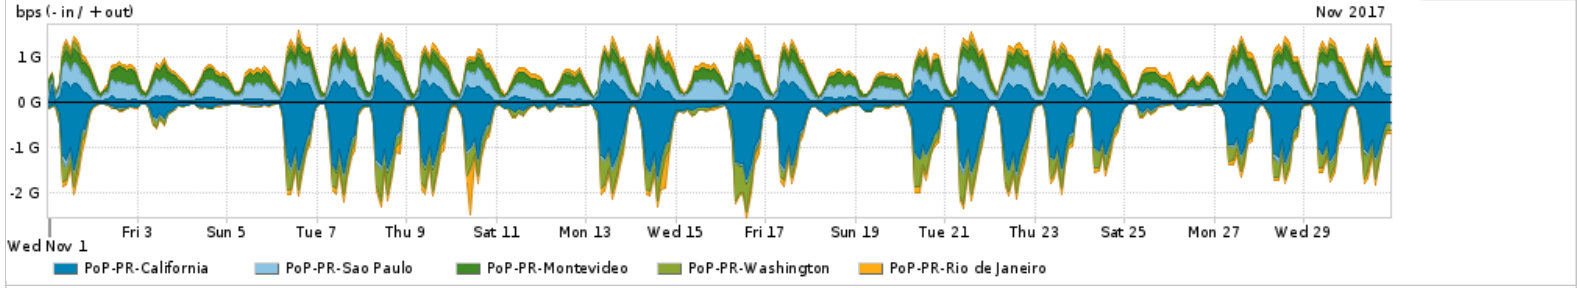

PROFILE	PROFILE	IN	OUT	TOTAL
☐	PoP-PR	PoP-PA	0.00 bps	5.23 Mbps	5.23 Mbps

Distribuição do tráfego do PoP-PR por estado, província ou similar

Average | Max | PCT95

	PROFILE	REGION	IN	OUT	TOTAL
☒	PoP-PR	California	453.10 Mbps	172.46 Mbps	625.55 Mbps
☒	PoP-PR	Sao Paulo	30.39 Mbps	272.47 Mbps	302.86 Mbps
☒	PoP-PR	Montevideo	3.97 Mbps	192.18 Mbps	196.15 Mbps
☒	PoP-PR	Washington	135.44 Mbps	31.69 Mbps	167.13 Mbps
☒	PoP-PR	Rio de Janeiro	57.73 Mbps	78.96 Mbps	136.69 Mbps
☐	PoP-PR	Delaware	83.93 Mbps	1.61 Mbps	85.54 Mbps
☐	PoP-PR	Massachusetts	53.64 Mbps	3.07 Mbps	56.71 Mbps
☐	PoP-PR	Rio Grande do Sul	1.77 Mbps	43.55 Mbps	45.32 Mbps
☐	PoP-PR	Minas Gerais	1.53 Mbps	43.70 Mbps	45.23 Mbps
☐	PoP-PR	Distrito Federal	738.53 Kbps	36.90 Mbps	37.64 Mbps
☐	PoP-PR	Quebec	7.60 Mbps	25.94 Mbps	33.54 Mbps
☐	PoP-PR	Region Metropolitana	565.82 Kbps	31.06 Mbps	31.63 Mbps
☐	PoP-PR	Buenos Aires	456.05 Kbps	29.31 Mbps	29.76 Mbps
☐	PoP-PR	Virginia	16.85 Mbps	10.76 Mbps	27.61 Mbps
☐	PoP-PR	Arizona	25.71 Mbps	1.15 Mbps	26.85 Mbps