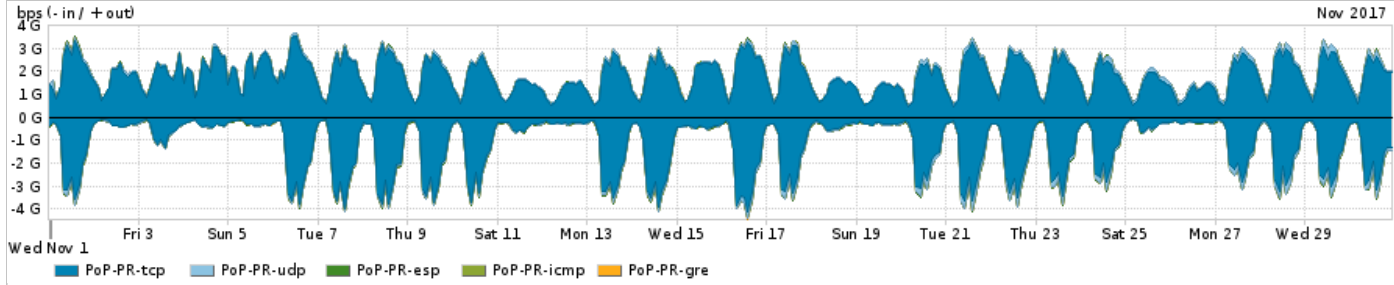

PROFILE	APPLICATION	IN	OUT	TOTAL
☒	PoP-PR	rsync	54.91 Mbps	72.20 Mbps	127.11 Mbps
☒	PoP-PR	other TCP	33.44 Mbps	72.15 Mbps	105.59 Mbps
☒	PoP-PR	other UDP	37.12 Mbps	58.84 Mbps	95.95 Mbps
☐	PoP-PR	quit	48.61 Mbps	12.23 Mbps	60.85 Mbps
☐	PoP-PR	ntp	78.30 Kbps	12.38 Mbps	12.45 Mbps
☐	PoP-PR	dns	2.23 Mbps	7.27 Mbps	9.49 Mbps
☐	PoP-PR	smtp	2.77 Mbps	3.82 Mbps	6.58 Mbps
☐	PoP-PR	ssh	3.25 Mbps	3.04 Mbps	6.29 Mbps

Distribuição do tráfego do PoP-PR por protocolo

Average | Max | PCT95

	PROFILE	PROTOCOL	IN	OUT	TOTAL
☒	PoP-PR	tcp	1.21 Gbps	1.80 Gbps	3.01 Gbps
☒	PoP-PR	udp	88.88 Mbps	97.00 Mbps	185.88 Mbps
☒	PoP-PR	esp	20.05 Mbps	4.98 Mbps	25.03 Mbps
☒	PoP-PR	icmp	205.28 Kbps	873.13 Kbps	1.08 Mbps
☒	PoP-PR	gre	81.88 Kbps	113.13 Kbps	195.01 Kbps
☐	PoP-PR	ipv6	118.11 Kbps	74.65 Kbps	192.76 Kbps
☐	PoP-PR	ipv6-icmp	33.64 Kbps	48.25 Kbps	81.88 Kbps
☐	PoP-PR	sctp	74.00 bps	0.00 bps	74.00 bps
☐	PoP-PR	ipv6-nonxt	37.00 bps	0.00 bps	37.00 bps
☐	PoP-PR	dsr	3.00 bps	0.00 bps	3.00 bps

For assistance with this product, please contact support at <https://support.arbornetworks.com>