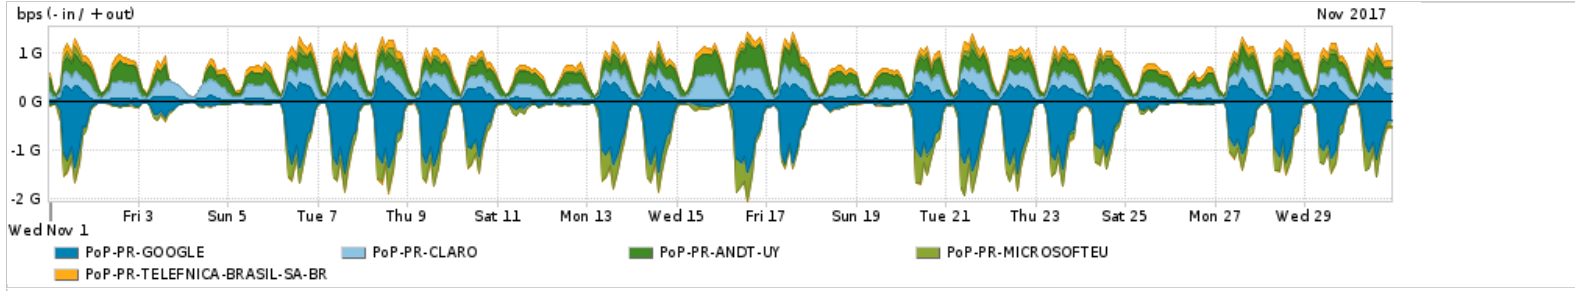

Redes (AS's de origem) mais acessadas pelo PoP-PR

Average | Max | PCT95

	PROFILE	AS NAME	ASN	IN	OUT	TOTAL
☒	PoP-PR	GOOGLE	15169	391.90 Mbps	136.84 Mbps	528.74 Mbps
☒	PoP-PR	CLARO	28573	9.30 Mbps	216.26 Mbps	225.56 Mbps
☒	PoP-PR	ANDT-UY	6057	7.22 Mbps	212.90 Mbps	220.12 Mbps
☒	PoP-PR	MICROSOFTEU	8068	115.80 Mbps	26.56 Mbps	142.36 Mbps
☒	PoP-PR	TELEFNICA-BRASIL-SA-BR	27699	7.03 Mbps	94.54 Mbps	101.57 Mbps
☐	PoP-PR	NETFLIX	2906	83.96 Mbps	2.63 Mbps	86.59 Mbps
☐	PoP-PR	NULL	0	1.22 Mbps	77.52 Mbps	78.74 Mbps
☐	PoP-PR	TNLSA-BR	7738	1.59 Mbps	64.03 Mbps	65.62 Mbps
☐	PoP-PR	AMAZON-02	16509	42.88 Mbps	18.66 Mbps	61.54 Mbps
☐	PoP-PR	MICROSOFT-CORP-MSN-AS-BLOCK	8075	21.56 Mbps	24.85 Mbps	46.41 Mbps