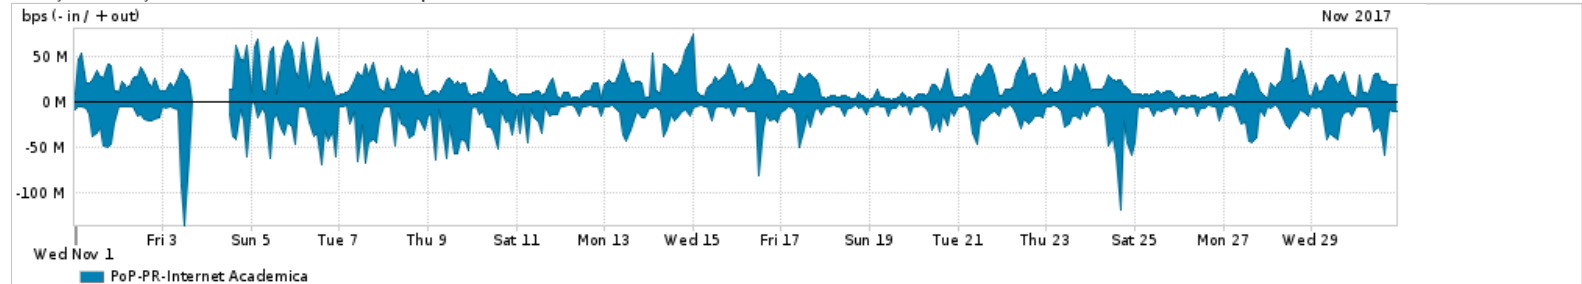

Os gráficos apresentados neste relatório de tráfego estão em formato stack, o que significa que seu valor é uma composição da soma dos componentes listados nas legendas localizadas logo abaixo dos gráficos. Os gráficos estão em "bps x tempo" e possuem dois eixos verticais, Out (positivo) e In (negativo).

A primeira coluna da tabela define o ponto de referência para entendimento dos valores de In e Out.
A contabilização do tráfego é sob o ponto de vista do AS da RNP, AS1916.

Legenda:

- PoP - Ponto de presença da RNP
- Parceiros - Provedores comerciais que a RNP mantém acordos de troca de tráfego
- Internet Acadêmica - Acesso às redes acadêmicas internacionais, serviço atualmente provido pela RedClara
- Internet commodity - Acesso pago à Internet global que é oferecido pela RNP aos seus clientes
- ASN - Número do sistema autônomo
- Profile - Objeto gerenciável definido arbitrariamente no Peakflow através de diversos parâmetros (ex: bloco cidr, peer-as, as-path, bgp community, interface, etc)

Utilização do serviço de Internet Commodity pelo PoP-PR

PROFILE	PROFILE	IN	OUT	TOTAL
<input checked="" type="checkbox"/> PoP-PR	Internet Commodity	244.76 Mbps	460.63 Mbps	705.39 Mbps

Utilização das trocas de tráfego comerciais no Brasil pelo PoP-PR

PROFILE	PROFILE	IN	OUT	TOTAL
<input checked="" type="checkbox"/> PoP-PR	Parceiros	1.05 Gbps	1.25 Gbps	2.29 Gbps

Utilização do serviço de Internet acadêmica internacional pelo PoP-PR

PROFILE	PROFILE	IN	OUT	TOTAL
<input checked="" type="checkbox"/> PoP-PR	Internet Acadêmica	18.67 Mbps	19.20 Mbps	37.87 Mbps