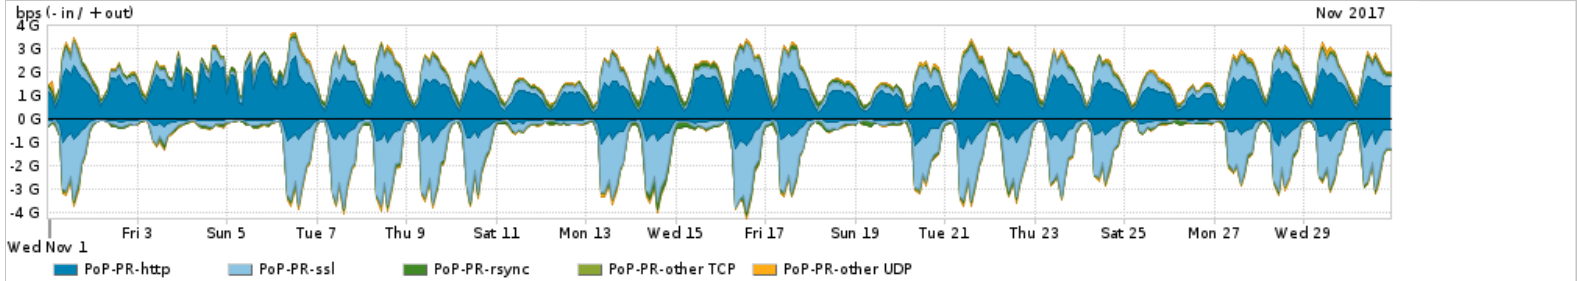

Distribuição do tráfego do PoP-PR por aplicação (análise em camada 3 e 4)

Average | Max | PCT95

	PROFILE	APPLICATION	IN	OUT	TOTAL
☒	PoP-PR	http	318.56 Mbps	1.23 Gbps	1.55 Gbps
☒	PoP-PR	ssl	790.12 Mbps	409.71 Mbps	1.20 Gbps