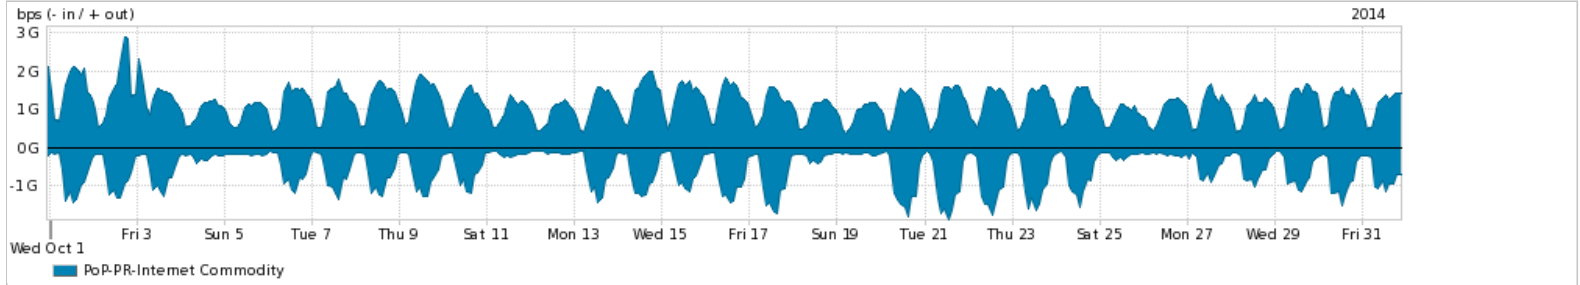

Os gráficos apresentados neste relatório de tráfego estão em formato stack, o que significa que seu valor é uma composição da soma dos componentes listados nas legendas localizadas logo abaixo dos gráficos. Os gráficos estão em "bps x tempo" e possuem dois eixos verticais, Out (positivo) e In (negativo).

A primeira coluna da tabela define o ponto de referência para entendimento dos valores de In e Out.

A contabilização do tráfego é sob o ponto de vista do AS da RNP, AS1916.

Legenda:

PoP - Ponto de presença da RNP

Parceiros - Provedores comerciais que a RNP mantém acordos de troca de tráfego

Internet Acadêmica - Acesso às redes acadêmicas internacionais, serviço atualmente provido pela RedClara

Internet commodity - Acesso pago à Internet global que é oferecido gratuitamente pela RNP aos seus clientes

ASN - Número do sistema autônomo

Profile - Objeto gerenciável definido arbitrariamente no Peakflow através de diversos parâmetros (ex: bloco cidr, peer-as, as-path, bgp community, interface, etc)

Utilização do serviço de Internet Commodity pelo PoP-PR