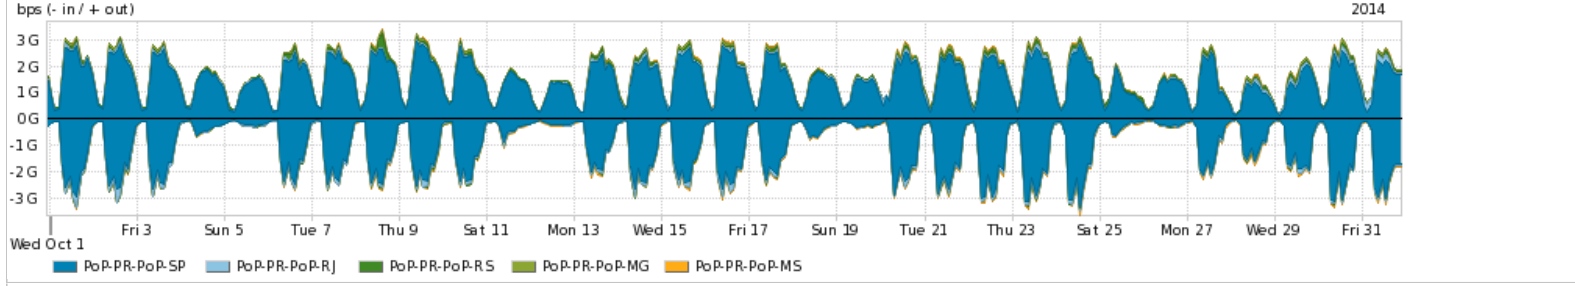

Interesse de tráfego do PoP-PR com os outros PoPs da RNP

Average | Max | PCT95

PROFILE	PROFILE	IN	OUT	TOTAL	
☒	PoP-PR	PoP-SP	1.04 Gbps	1.47 Gbps	2.51 Gbps
☒	PoP-PR	PoP-RJ	66.20 Mbps	55.06 Mbps	121.26 Mbps
☒	PoP-PR	PoP-RS	9.34 Mbps	61.59 Mbps	70.93 Mbps
☒	PoP-PR	PoP-MG	5.06 Mbps	51.20 Mbps	56.27 Mbps
☒	PoP-PR	PoP-MS	33.85 Mbps	13.23 Mbps	47.08 Mbps
☐	PoP-PR	PoP-DF	14.56 Mbps	25.87 Mbps	40.43 Mbps
☐	PoP-PR	PoP-SC	7.82 Mbps	26.33 Mbps	34.15 Mbps
☐	PoP-PR	PoP-PA	2.04 Mbps	18.12 Mbps	20.16 Mbps
☐	PoP-PR	PoP-CE	1.24 Mbps	15.45 Mbps	16.69 Mbps
☐	PoP-PR	PoP-RN	607.06 Kbps	13.93 Mbps	14.54 Mbps