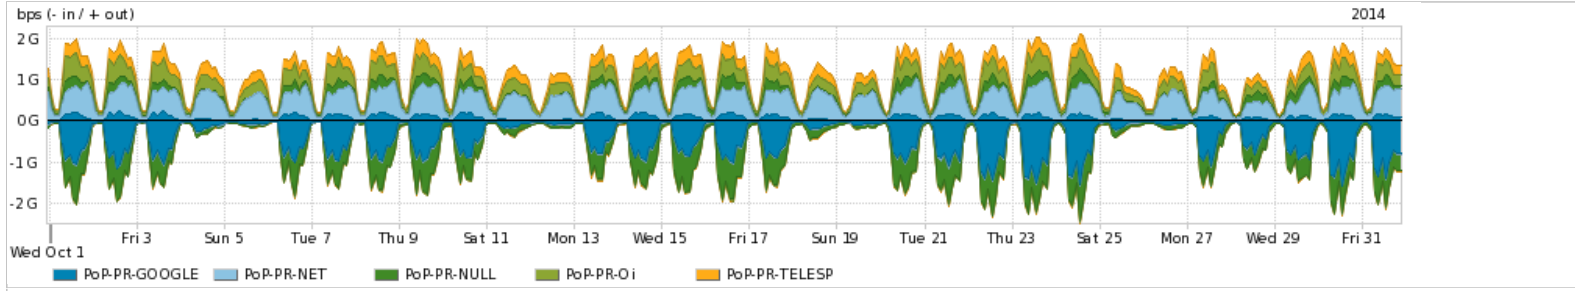

Os gráficos apresentados neste relatório de tráfego estão em formato stack, o que significa que seu valor é uma composição da soma dos componentes listados nas legendas localizadas logo abaixo dos gráficos. Os gráficos estão em "bps x tempo" e possuem dois eixos verticais, Out (positivo) e In (negativo).

Average | Max | PCT95

PROFILE	PROFILE	IN	OUT	TOTAL	
<input checked="" type="checkbox"/>	PoP-PR	Parceiros	1.20 Gbps	1.78 Gbps	2.97 Gbps

Utilização do serviço de Internet acadêmica internacional pelo PoP-PR

Average | Max | PCT95

PROFILE	PROFILE	IN	OUT	TOTAL	
<input checked="" type="checkbox"/>	PoP-PR	Internet Acadêmica	22.79 Mbps	36.68 Mbps	59.47 Mbps

Redes (AS's de origem) mais acessadas pelo PoP-PR

Average | Max | PCT95