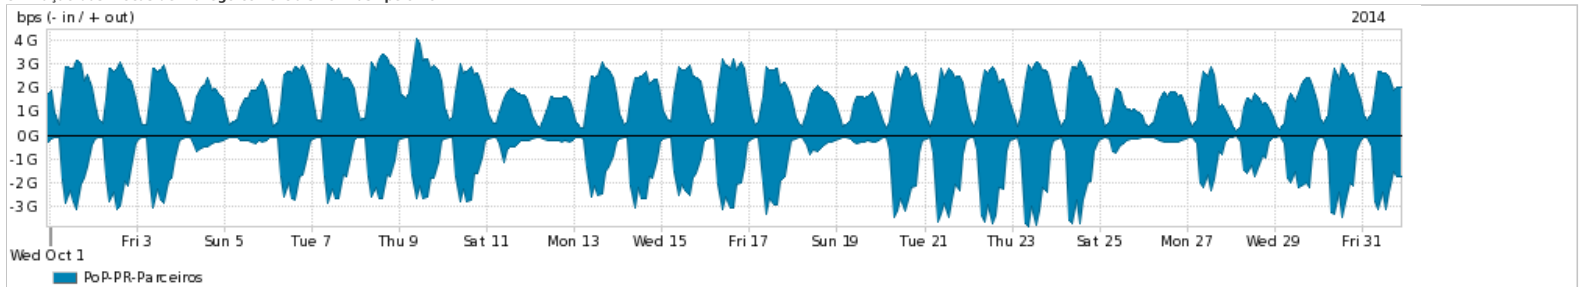

Os gráficos apresentados neste relatório de tráfego estão em formato stack, o que significa que seu valor é uma composição da soma dos componentes listados nas legendas localizadas logo abaixo dos gráficos. Os gráficos estão em "bps x tempo" e possuem dois eixos verticais, Out (positivo) e In (negativo).

ASN - Número do sistema autônomo

Profile - Objeto gerenciável definido arbitrariamente no Peakflow através de diversos parâmetros (ex: bloco cidr, peer-as, as-path, bgp community, interface, etc)

Utilização do serviço de Internet Commodity pelo PoP-PR

Average | Max | PCT95

PROFILE	PROFILE	IN	OUT	TOTAL	
<input checked="" type="checkbox"/>	PoP-PR	Internet Commodity	577.53 Mbps	1.15 Gbps	1.73 Gbps

Utilização das trocas de tráfego comerciais no Brasil pelo PoP-PR