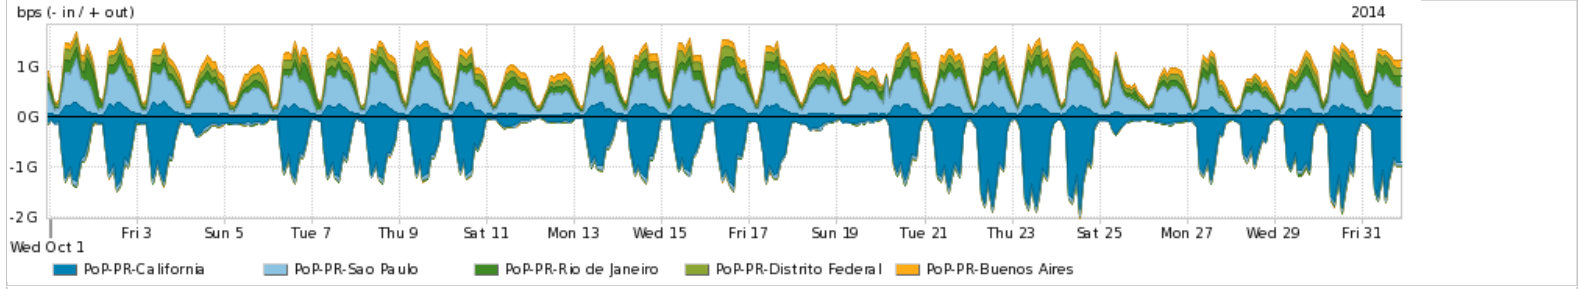

Distribuição do tráfego do PoP-PR por estado, província ou similar

Average | Max | PCT95

PROFILE	REGION	IN	OUT	TOTAL	
☒	PoP-PR	California	518.87 Mbps	105.89 Mbps	624.76 Mbps
☒	PoP-PR	Sao Paulo	38.82 Mbps	424.88 Mbps	463.70 Mbps
☐	PoP-PR	Massachusetts	142.20 Mbps	10.41 Mbps	152.61 Mbps
☒	PoP-PR	Rio de Janeiro	8.77 Mbps	140.97 Mbps	149.73 Mbps
☒	PoP-PR	Distrito Federal	10.98 Mbps	117.71 Mbps	128.69 Mbps
☐	PoP-PR	Montevideo	2.93 Mbps	117.53 Mbps	120.46 Mbps
☐	PoP-PR	Region Metropolitana	3.05 Mbps	105.64 Mbps	108.68 Mbps
☐	PoP-PR	Texas	44.33 Mbps	62.73 Mbps	107.06 Mbps
☐	PoP-PR	Minas Gerais	5.20 Mbps	94.57 Mbps	99.77 Mbps
☒	PoP-PR	Buenos Aires	2.00 Mbps	96.16 Mbps	98.16 Mbps
☐	PoP-PR	Virginia	49.70 Mbps	42.04 Mbps	91.74 Mbps
☐	PoP-PR	Lima	1.42 Mbps	65.81 Mbps	67.23 Mbps
☐	PoP-PR	Washington	34.95 Mbps	19.44 Mbps	54.39 Mbps
☐	PoP-PR	Rio Grande do Sul	5.70 Mbps	38.92 Mbps	44.63 Mbps
☐	PoP-PR	Mato Grosso do Sul	33.43 Mbps	10.11 Mbps	43.53 Mbps