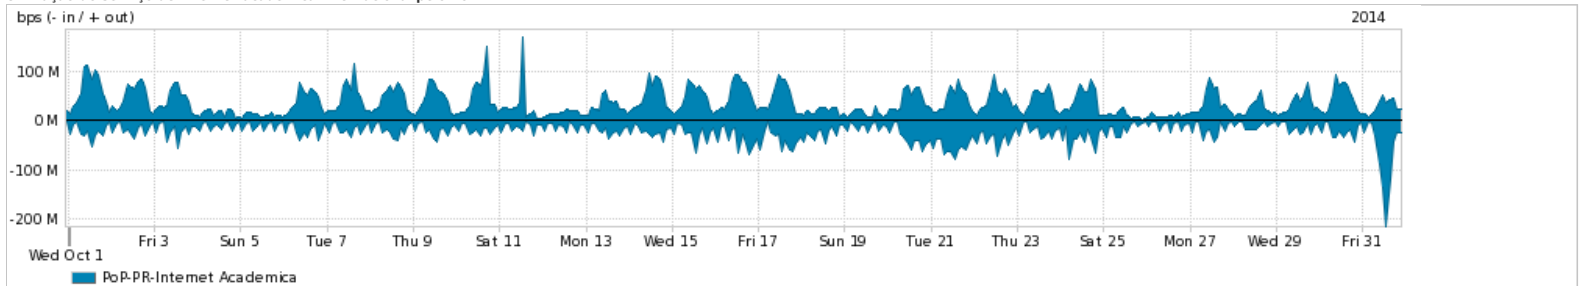

Utilização do serviço de Internet acadêmica internacional pelo PoP-PR

Average | Max | PCT95

PROFILE	PROFILE	IN	OUT	TOTAL	
☒	PoP-PR	Internet Acadêmica	22.79 Mbps	36.68 Mbps	59.47 Mbps