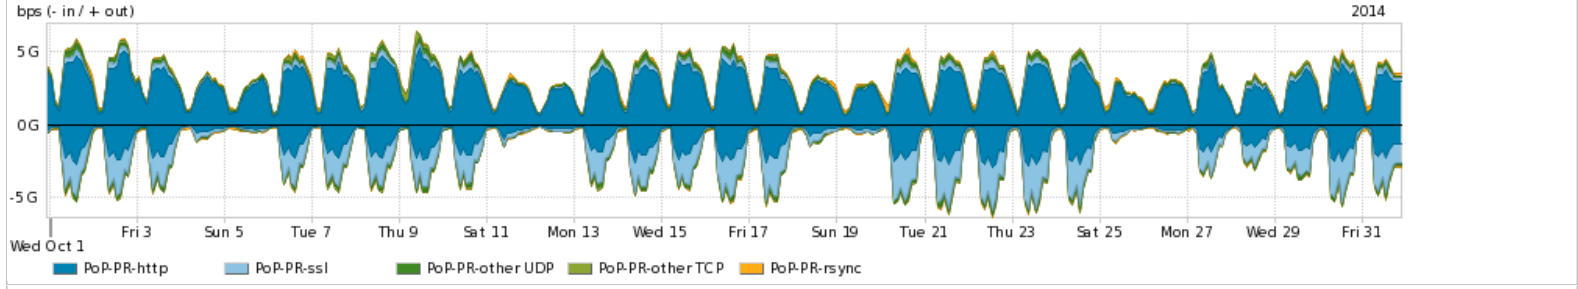

Distribuição do tráfego do PoP-PR por aplicação (análise em camada 3 e 4)

Average | Max | PCT95

PROFILE	APPLICATION	IN	OUT	TOTAL	
☒	PoP-PR	http	945.03 Mbps	2.63 Gbps	3.57 Gbps
☒	PoP-PR	ssl	906.66 Mbps	158.02 Mbps	1.06 Gbps
☒	PoP-PR	other UDP	109.33 Mbps	165.05 Mbps	274.39 Mbps
☒	PoP-PR	other TCP	67.01 Mbps	118.40 Mbps	185.41 Mbps
☒	PoP-PR	rsync	49.79 Mbps	99.10 Mbps	148.88 Mbps