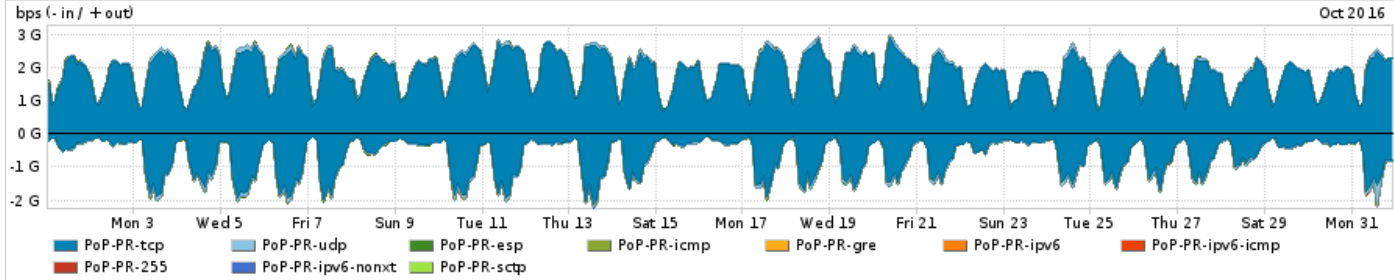

PROFILE	APPLICATION	IN	OUT	TOTAL	
☐	PoP-PR	rsync	43.08 Mbps	189.77 Mbps	232.85 Mbps
☐	PoP-PR	other TCP	42.26 Mbps	65.94 Mbps	108.20 Mbps
☐	PoP-PR	other UDP	44.15 Mbps	53.61 Mbps	97.76 Mbps
☐	PoP-PR	qq	685.51 Kbps	6.93 Mbps	7.62 Mbps
☐	PoP-PR	quit	3.67 Mbps	1.29 Mbps	4.95 Mbps
☐	PoP-PR	smtp	2.30 Mbps	2.05 Mbps	4.35 Mbps
☐	PoP-PR	macromedia-fcs	3.18 Mbps	215.36 Kbps	3.39 Mbps
☐	PoP-PR	ssh	537.77 Kbps	2.20 Mbps	2.74 Mbps

Distribuição do tráfego do PoP-PR por protocolo

Average | Max | PCT95

PROFILE	PROTOCOL	IN	OUT	TOTAL	
☐	PoP-PR	tcp	677.30 Mbps	1.86 Gbps	2.54 Gbps
☐	PoP-PR	udp	50.18 Mbps	57.63 Mbps	107.80 Mbps
☐	PoP-PR	esp	3.52 Mbps	6.04 Mbps	9.56 Mbps
☐	PoP-PR	icmp	131.81 Kbps	622.20 Kbps	754.01 Kbps
☐	PoP-PR	gre	50.91 Kbps	76.59 Kbps	127.50 Kbps
☐	PoP-PR	ipv6	28.50 Kbps	51.61 Kbps	80.12 Kbps
☐	PoP-PR	ipv6-icmp	16.68 Kbps	16.23 Kbps	32.91 Kbps
☐	PoP-PR	255	0.00 bps	2.22 Kbps	2.22 Kbps
☐	PoP-PR	ipv6-nonxt	31.00 bps	0.00 bps	31.00 bps
☐	PoP-PR	sctp	8.00 bps	0.00 bps	8.00 bps

For assistance with this product, please contact support@arbornetworks.com.