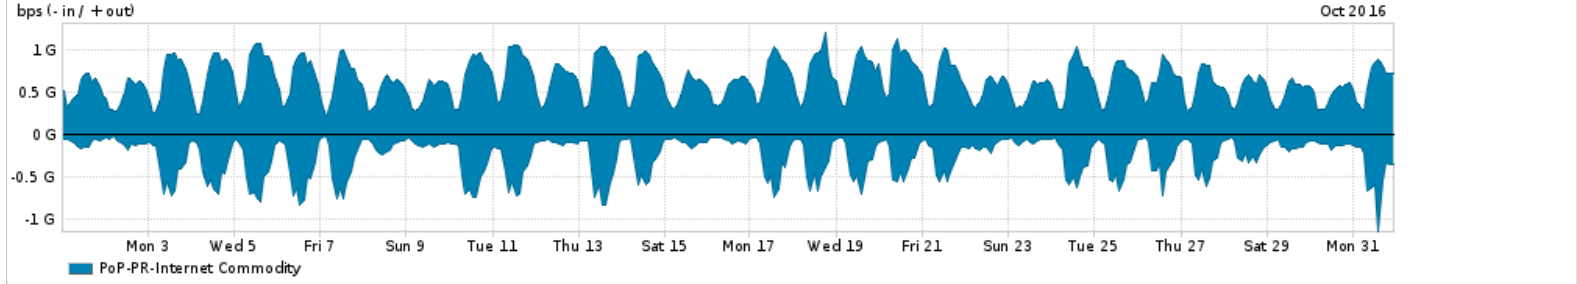

Os gráficos apresentados neste relatório de tráfego estão em formato stack, o que significa que seu valor é uma composição da soma dos componentes listados nas legendas localizadas logo abaixo dos gráficos. Os gráficos estão em "bps x tempo" e possuem dois eixos verticais, Out (positivo) e In (negativo).
 A primeira coluna da tabela define o ponto de referência para entendimento dos valores de In e Out.
 A contabilização do tráfego é sob o ponto de vista do AS da RNP, AS1916.

- Legenda:
- PoP - Ponto de presença da RNP
 - Parceiros - Provedores comerciais que a RNP mantém acordos de troca de tráfego
 - Internet Acadêmica - Acesso às redes acadêmicas internacionais, serviço atualmente provido pela RedClara
 - Internet commodity - Acesso pago à Internet global que é oferecido pela RNP aos seus clientes
 - ASN - Número do sistema autônomo
 - Profile - Objeto gerenciável definido arbitrariamente no Peakflow através de diversos parâmetros (ex: bloco cidr, peer-as, as-path, bgp community, interface, etc)

Utilização do serviço de Internet Commodity pelo PoP-PR

Average | Max | PCT95

PROFILE	PROFILE	IN	OUT	TOTAL	
<input type="checkbox"/>	PoP-PR	Internet Commodity	258.30 Mbps	637.57 Mbps	895.87 Mbps

Utilização das trocas de tráfego comerciais no Brasil pelo PoP-PR