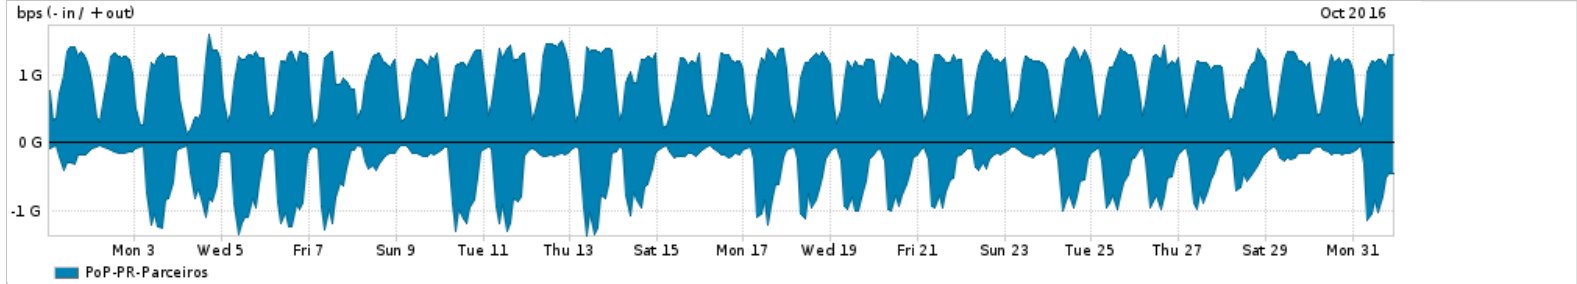

Os gráficos apresentados neste relatório de tráfego estão em formato stack, o que significa que seu valor é uma composição da soma dos componentes listados nas legendas localizadas logo abaixo dos gráficos. Os gráficos estão em "bps x tempo" e possuem dois eixos verticais, Out (positivo) e In (negativo).
 A primeira coluna da tabela define o ponto de referência para entendimento dos valores de In e Out.
 A contabilização do tráfego é sob o ponto de vista do AS da RNP, AS1916.

- Legenda:
- PoP - Ponto de presença da RNP
 - Parceiros - Provedores comerciais que a RNP mantém acordos de troca de tráfego
 - Internet Acadêmica - Acesso às redes acadêmicas internacionais, serviço atualmente provido pela RedClara
 - Internet commodity - Acesso pago à Internet global que é oferecido pela RNP aos seus clientes
 - ASN - Número do sistema autônomo
 - Profile - Objeto gerenciável definido arbitrariamente no Peakflow através de diversos parâmetros (ex: bloco cidr, peer-as, as-path, bgp community, interface, etc)

Utilização do serviço de Internet Commodity pelo PoP-PR

Average | Max | PCT95

PROFILE	PROFILE	IN	OUT	TOTAL	
<input type="checkbox"/>	PoP-PR	Internet Commodity	258.30 Mbps	637.57 Mbps	895.87 Mbps

Utilização das trocas de tráfego comerciais no Brasil pelo PoP-PR