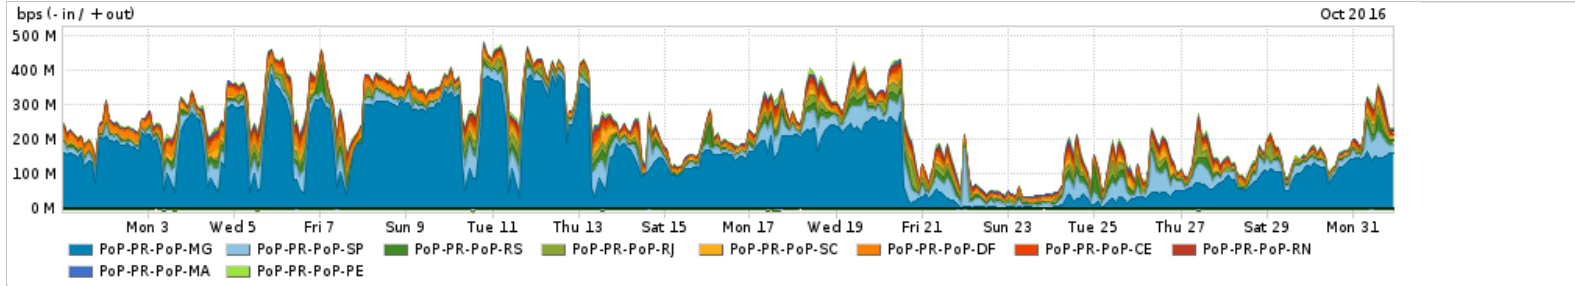

PROFILE	PROFILE	IN	OUT	TOTAL	
<input type="checkbox"/>	PoP-PR	Internet Acadêmica	34.65 Mbps	20.36 Mbps	55.01 Mbps

Redes (AS's de origem) mais acessadas pelo PoP-PR

Average | Max | PCT95

PROFILE	AS NAME	ASN	IN	OUT	TOTAL
<input type="checkbox"/>	PoP-PR	NET	28573	7.27 Mbps	226.67 Mbps
<input type="checkbox"/>	PoP-PR	ANDTUY	6057	5.20 Mbps	222.58 Mbps
<input type="checkbox"/>	PoP-PR	NULL	0	27.43 Kbps	208.10 Mbps
<input type="checkbox"/>	PoP-PR	GOOGLE	15169	103.00 Mbps	57.45 Mbps
<input type="checkbox"/>	PoP-PR	TELESP	27699	5.21 Mbps	90.92 Mbps
<input type="checkbox"/>	PoP-PR	Oi	7738	2.04 Mbps	75.89 Mbps
<input type="checkbox"/>	PoP-PR	CANTV	8048	1.03 Mbps	41.64 Mbps
<input type="checkbox"/>	PoP-PR	CABLEVISION	10318	20.54 Kbps	36.16 Mbps
<input type="checkbox"/>	PoP-PR	FACEBOOK	32934	27.67 Mbps	5.37 Mbps
<input type="checkbox"/>	PoP-PR	MICROSOFTU	8068	25.64 Mbps	3.93 Mbps

Interesse de tráfego do PoP-PR com os outros PoPs da RNP

Average | Max | PCT95

PROFILE	PROFILE	IN	OUT	TOTAL
<input type="checkbox"/>	PoP-PR	PoP-MG	0.00 bps	150.55 Mbps
<input type="checkbox"/>	PoP-PR	PoP-SP	257.95 Kbps	26.72 Mbps
<input type="checkbox"/>	PoP-PR	PoP-RS	2.96 Mbps	10.45 Mbps
<input type="checkbox"/>	PoP-PR	PoP-RJ	25.37 Kbps	10.69 Mbps
<input type="checkbox"/>	PoP-PR	PoP-SC	3.95 Kbps	10.01 Mbps
<input type="checkbox"/>	PoP-PR	PoP-DF	1.93 Kbps	9.98 Mbps
<input type="checkbox"/>	PoP-PR	PoP-CE	0.00 bps	5.51 Mbps
<input type="checkbox"/>	PoP-PR	PoP-RN	125.00 bps	4.56 Mbps
<input type="checkbox"/>	PoP-PR	PoP-MA	0.00 bps	4.48 Mbps