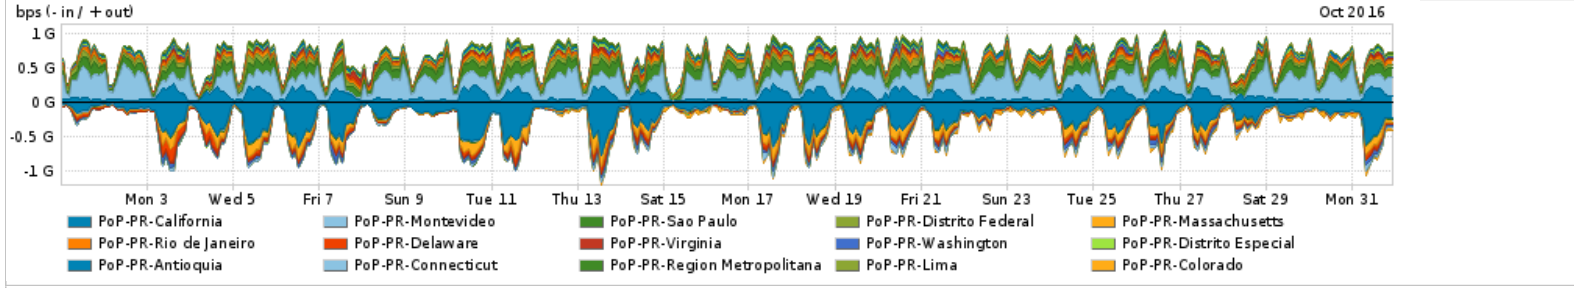

PROFILE	PROFILE	IN	OUT	TOTAL
☐	PoP-PR	PoP-PE	0.00 bps	4.11 Mbps

Distribuição do tráfego do PoP-PR por estado, província ou similar

Average | Max | PCT95

PROFILE	REGION	IN	OUT	TOTAL	
☐	PoP-PR	California	203.88 Mbps	91.45 Mbps	295.33 Mbps
☐	PoP-PR	Montevideo	5.26 Mbps	237.03 Mbps	242.29 Mbps
☐	PoP-PR	Sao Paulo	4.34 Mbps	113.60 Mbps	117.94 Mbps
☐	PoP-PR	Distrito Federal	1.26 Mbps	56.35 Mbps	57.61 Mbps
☐	PoP-PR	Massachusetts	48.74 Mbps	1.76 Mbps	50.50 Mbps
☐	PoP-PR	Rio de Janeiro	1.33 Mbps	37.92 Mbps	39.26 Mbps
☐	PoP-PR	Delaware	25.98 Mbps	7.12 Mbps	33.10 Mbps
☐	PoP-PR	Virginia	8.23 Mbps	18.79 Mbps	27.02 Mbps
☐	PoP-PR	Washington	16.12 Mbps	8.68 Mbps	24.80 Mbps
☐	PoP-PR	Distrito Especial	457.15 Kbps	20.92 Mbps	21.38 Mbps
☐	PoP-PR	Antioquia	398.19 Kbps	20.70 Mbps	21.10 Mbps
☐	PoP-PR	Connecticut	20.09 Mbps	338.41 Kbps	20.43 Mbps
☐	PoP-PR	Region Metropolitana	277.81 Kbps	18.53 Mbps	18.81 Mbps
☐	PoP-PR	Lima	10.12 Kbps	18.56 Mbps	18.57 Mbps
☐	PoP-PR	Colorado	17.19 Mbps	230.69 Kbps	17.42 Mbps