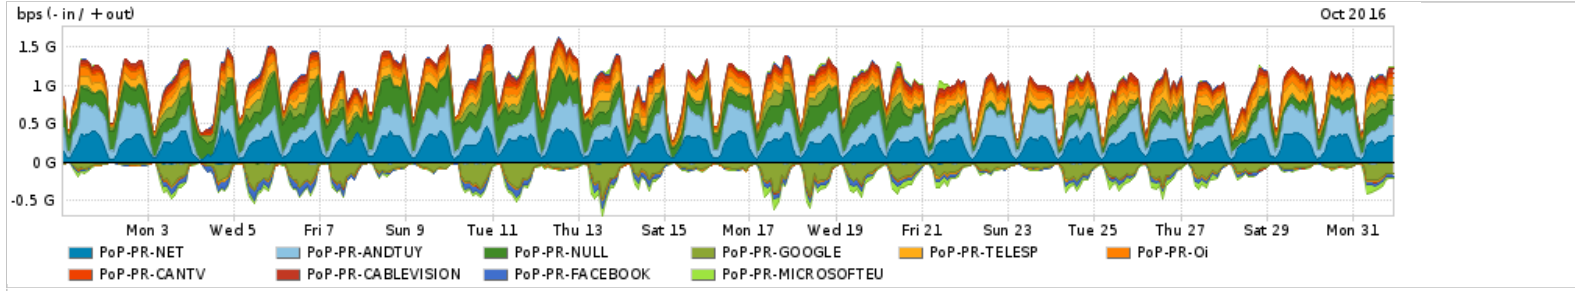

Os gráficos apresentados neste relatório de tráfego estão em formato stack, o que significa que seu valor é uma composição da soma dos componentes listados nas legendas localizadas logo abaixo dos gráficos. Os gráficos estão em "bps x tempo" e possuem dois eixos verticais, Out (positivo) e In (negativo).
 A primeira coluna da tabela define o ponto de referência para entendimento dos valores de In e Out.
 A contabilização do tráfego é sob o ponto de vista do AS da RNP, AS1916.

Utilização do serviço de Internet Commodity pelo PoP-PR

Average | Max | PCT95

PROFILE	PROFILE	IN	OUT	TOTAL	
<input type="checkbox"/>	PoP-PR	Internet Commodity	258.30 Mbps	637.57 Mbps	895.87 Mbps

Utilização das trocas de tráfego comerciais no Brasil pelo PoP-PR

Average | Max | PCT95

PROFILE	PROFILE	IN	OUT	TOTAL	
<input type="checkbox"/>	PoP-PR	Parceiros	434.89 Mbps	986.93 Mbps	1.42 Gbps

Utilização do serviço de Internet acadêmica internacional pelo PoP-PR

Average | Max | PCT95

PROFILE	PROFILE	IN	OUT	TOTAL	
<input type="checkbox"/>	PoP-PR	Internet Acadêmica	34.65 Mbps	20.36 Mbps	55.01 Mbps

Redes (AS's de origem) mais acessadas pelo PoP-PR

Average | Max | PCT95

PROFILE	AS NAME	ASN	IN	OUT	TOTAL
<input type="checkbox"/>	PoP-PR	NET	28573	7.27 Mbps	226.67 Mbps
<input type="checkbox"/>	PoP-PR	ANDTUY	6057	5.20 Mbps	222.58 Mbps
<input type="checkbox"/>	PoP-PR	NULL	0	27.43 Kbps	208.10 Mbps
<input type="checkbox"/>	PoP-PR	GOOGLE	15169	103.00 Mbps	57.45 Mbps
<input type="checkbox"/>	PoP-PR	TELESP	27699	5.21 Mbps	90.92 Mbps
<input type="checkbox"/>	PoP-PR	Oi	7738	2.04 Mbps	75.89 Mbps
<input type="checkbox"/>	PoP-PR	CANTV	8048	1.03 Mbps	41.64 Mbps
<input type="checkbox"/>	PoP-PR	CABLEVISION	10318	20.54 Kbps	36.16 Mbps
<input type="checkbox"/>	PoP-PR	FACEBOOK	32934	27.67 Mbps	5.37 Mbps
<input type="checkbox"/>	PoP-PR	MICROSOFTU	8068	25.64 Mbps	3.93 Mbps