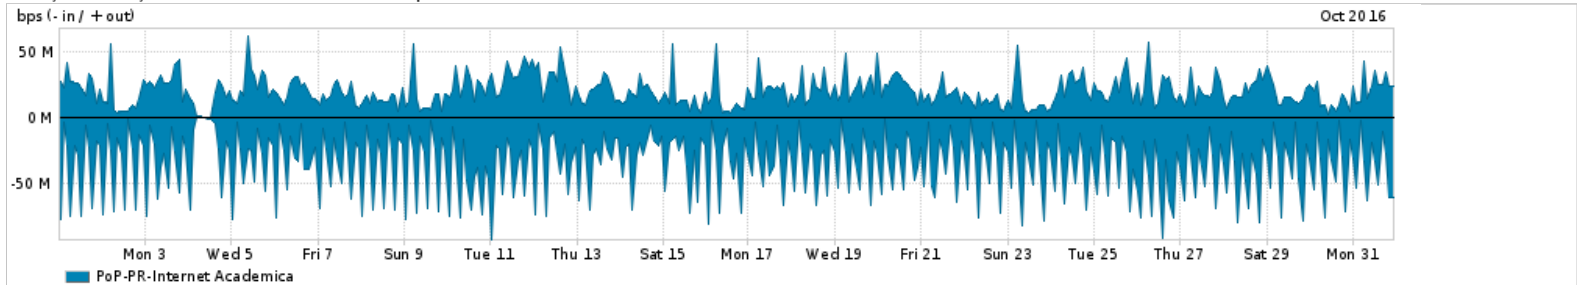

Utilização do serviço de Internet acadêmica internacional pelo PoP-PR

Average | Max | PCT95

PROFILE	PROFILE	IN	OUT	TOTAL	
☐	PoP-PR	Internet Acadêmica	34.65 Mbps	20.36 Mbps	55.01 Mbps