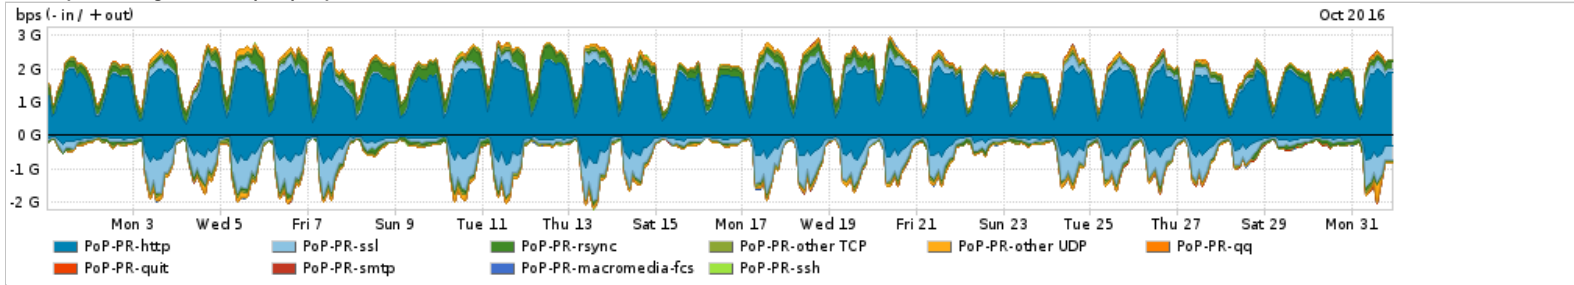

PROFILE	PROFILE	IN	OUT	TOTAL
<input type="checkbox"/>	PoP-PR	PoP-PE	0.00 bps	4.11 Mbps

Distribuição do tráfego do PoP-PR por estado, província ou similar

Average | Max | PCT95

PROFILE	REGION	IN	OUT	TOTAL	
<input type="checkbox"/>	PoP-PR	California	203.88 Mbps	91.45 Mbps	295.33 Mbps
<input type="checkbox"/>	PoP-PR	Montevideo	5.26 Mbps	237.03 Mbps	242.29 Mbps
<input type="checkbox"/>	PoP-PR	Sao Paulo	4.34 Mbps	113.60 Mbps	117.94 Mbps
<input type="checkbox"/>	PoP-PR	Distrito Federal	1.26 Mbps	56.35 Mbps	57.61 Mbps
<input type="checkbox"/>	PoP-PR	Massachusetts	48.74 Mbps	1.76 Mbps	50.50 Mbps
<input type="checkbox"/>	PoP-PR	Rio de Janeiro	1.33 Mbps	37.92 Mbps	39.26 Mbps
<input type="checkbox"/>	PoP-PR	Delaware	25.98 Mbps	7.12 Mbps	33.10 Mbps
<input type="checkbox"/>	PoP-PR	Virginia	8.23 Mbps	18.79 Mbps	27.02 Mbps
<input type="checkbox"/>	PoP-PR	Washington	16.12 Mbps	8.68 Mbps	24.80 Mbps
<input type="checkbox"/>	PoP-PR	Distrito Especial	457.15 Kbps	20.92 Mbps	21.38 Mbps
<input type="checkbox"/>	PoP-PR	Antioquia	398.19 Kbps	20.70 Mbps	21.10 Mbps
<input type="checkbox"/>	PoP-PR	Connecticut	20.09 Mbps	338.41 Kbps	20.43 Mbps
<input type="checkbox"/>	PoP-PR	Region Metropolitana	277.81 Kbps	18.53 Mbps	18.81 Mbps
<input type="checkbox"/>	PoP-PR	Lima	10.12 Kbps	18.56 Mbps	18.57 Mbps
<input type="checkbox"/>	PoP-PR	Colorado	17.19 Mbps	230.69 Kbps	17.42 Mbps

Distribuição do tráfego do PoP-PR por aplicação (análise em camada 3 e 4)

Average | Max | PCT95

PROFILE	APPLICATION	IN	OUT	TOTAL	
<input type="checkbox"/>	PoP-PR	http	268.60 Mbps	1.50 Gbps	1.77 Gbps
<input type="checkbox"/>	PoP-PR	ssl	313.32 Mbps	90.72 Mbps	404.04 Mbps