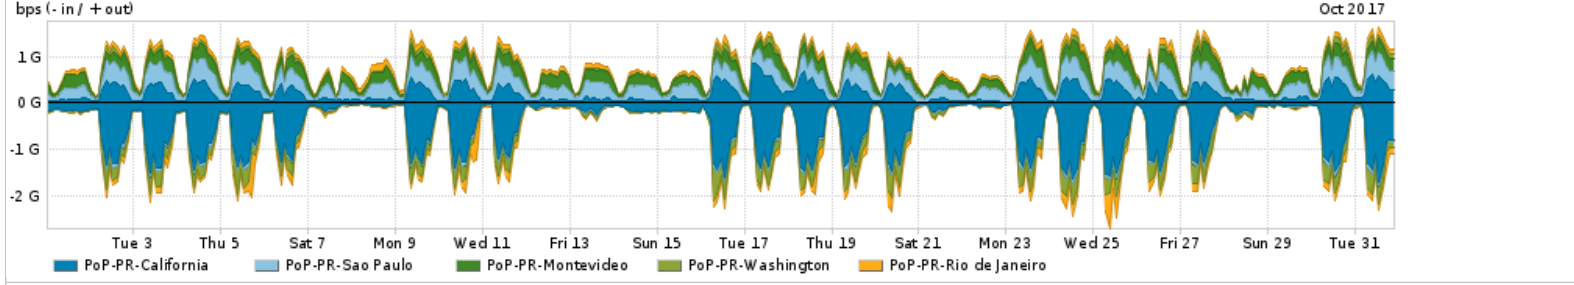

PROFILE	PROFILE	IN	OUT	TOTAL	
☐	PoP-PR	PoP-PB	0.00 bps	5.29 Mbps	5.29 Mbps

Distribuição do tráfego do PoP-PR por estado, província ou similar

Average | Max | PCT95

PROFILE	REGION	IN	OUT	TOTAL	
☒	PoP-PR	California	487.74 Mbps	194.63 Mbps	682.38 Mbps
☒	PoP-PR	Sao Paulo	30.60 Mbps	269.92 Mbps	300.53 Mbps
☒	PoP-PR	Montevideo	4.36 Mbps	201.22 Mbps	205.58 Mbps
☒	PoP-PR	Washington	120.69 Mbps	36.76 Mbps	157.45 Mbps
☒	PoP-PR	Rio de Janeiro	77.11 Mbps	78.25 Mbps	155.36 Mbps
☐	PoP-PR	Delaware	90.85 Mbps	1.04 Mbps	91.89 Mbps
☐	PoP-PR	Massachusetts	52.41 Mbps	14.42 Mbps	66.84 Mbps
☐	PoP-PR	Zhejiang	1.49 Mbps	53.52 Mbps	55.01 Mbps
☐	PoP-PR	Rio Grande do Sul	2.09 Mbps	46.52 Mbps	48.62 Mbps
☐	PoP-PR	Distrito Federal	850.91 Kbps	44.29 Mbps	45.14 Mbps
☐	PoP-PR	Minas Gerais	1.59 Mbps	41.38 Mbps	42.98 Mbps
☐	PoP-PR	Virginia	15.93 Mbps	25.69 Mbps	41.62 Mbps
☐	PoP-PR	Buenos Aires	463.32 Kbps	29.31 Mbps	29.77 Mbps
☐	PoP-PR	Parana	15.40 Mbps	13.13 Mbps	28.52 Mbps
☐	PoP-PR	Arizona	25.06 Mbps	1.67 Mbps	26.73 Mbps