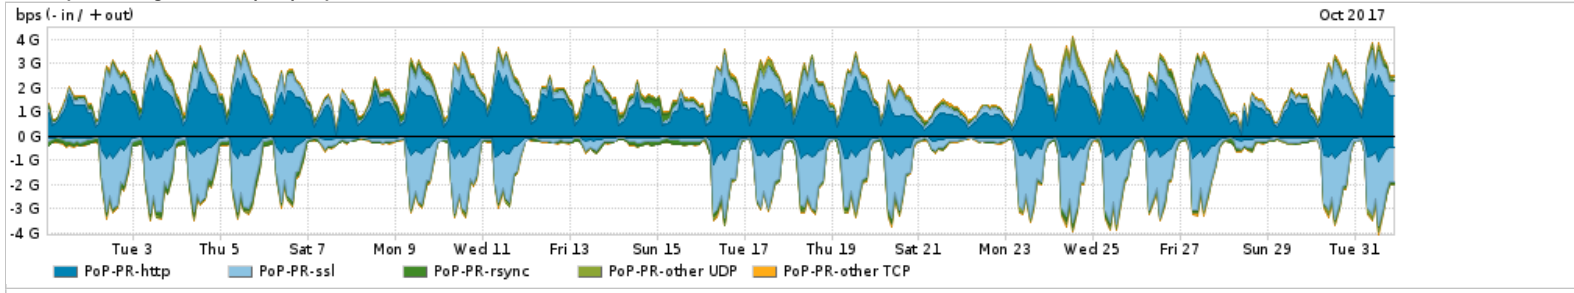

Distribuição do tráfego do PoP-PR por aplicação (análise em camada 3 e 4)

Average | Max | PCT95

PROFILE	APPLICATION	IN	OUT	TOTAL	
☒	PoP-PR	http	310.39 Mbps	1.32 Gbps	1.63 Gbps
☒	PoP-PR	ssl	794.09 Mbps	388.13 Mbps	1.18 Gbps