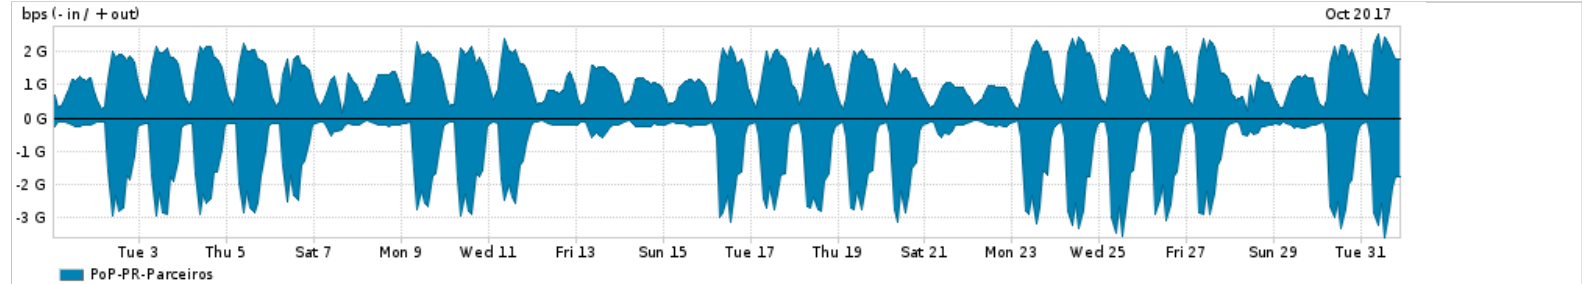

Os gráficos apresentados neste relatório de tráfego estão em formato stack, o que significa que seu valor é uma composição da soma dos componentes listados nas legendas localizadas logo abaixo dos gráficos. Os gráficos estão em "bps x tempo" e possuem dois eixos verticais, Out (positivo) e In (negativo).

ASN - Número do sistema autônomo

Profile - Objeto gerenciável definido arbitrariamente no Peakflow através de diversos parâmetros (ex: bloco cidr, peer-as, as-path, bgp community, interface, etc)

Utilização do serviço de Internet Commodity pelo PoP-PR

PROFILE	PROFILE	IN	OUT	TOTAL	
X	PoP-PR	Internet Commodity	285.53 Mbps	542.49 Mbps	828.02 Mbps

Utilização das trocas de tráfego comerciais no Brasil pelo PoP-PR

PROFILE	PROFILE	IN	OUT	TOTAL	
X	PoP-PR	Parceiros	1.05 Gbps	1.24 Gbps	2.29 Gbps