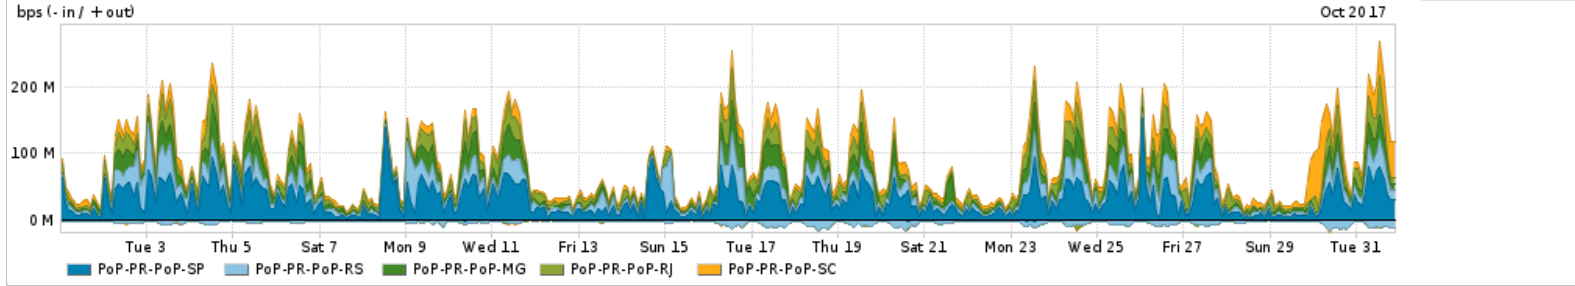

Interesse de tráfego do PoP-PR com os outros PoPs da RNP

Average | Max | PCT95

PROFILE	PROFILE	IN	OUT	TOTAL	
☒	PoP-PR	PoP-SP	216.14 Kbps	30.67 Mbps	30.89 Mbps
☒	PoP-PR	PoP-RS	4.94 Mbps	14.66 Mbps	19.59 Mbps
☒	PoP-PR	PoP-MG	28.00 bps	13.58 Mbps	13.58 Mbps
☒	PoP-PR	PoP-RJ	60.76 Kbps	13.46 Mbps	13.52 Mbps
☒	PoP-PR	PoP-SC	23.51 Kbps	12.11 Mbps	12.13 Mbps
☐	PoP-PR	PoP-DF	4.63 Kbps	7.70 Mbps	7.71 Mbps
☐	PoP-PR	PoP-CE	0.00 bps	7.16 Mbps	7.16 Mbps
☐	PoP-PR	PoP-GO	1.94 Kbps	5.92 Mbps	5.92 Mbps
☐	PoP-PR	PoP-BA	2.00 bps	5.91 Mbps	5.91 Mbps