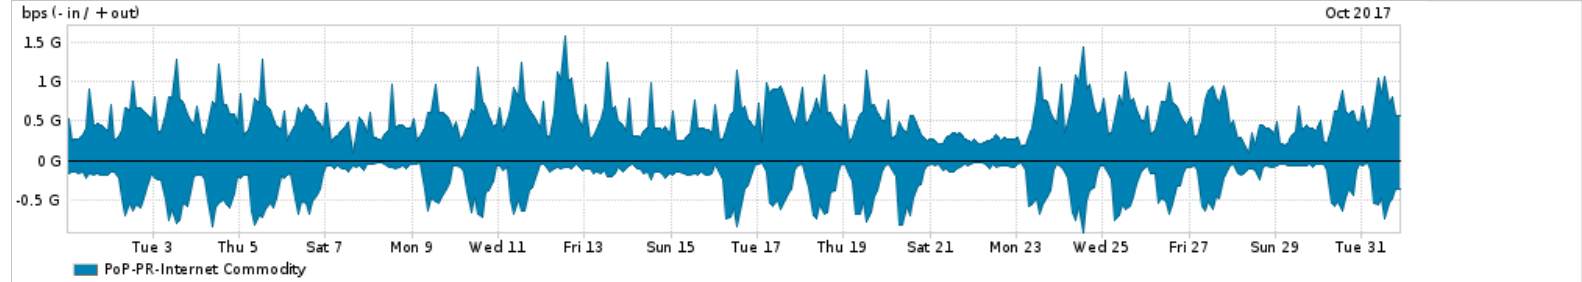

Os gráficos apresentados neste relatório de tráfego estão em formato stack, o que significa que seu valor é uma composição da soma dos componentes listados nas legendas localizadas logo abaixo dos gráficos. Os gráficos estão em "bps x tempo" e possuem dois eixos verticais, Out (positivo) e In (negativo).

A primeira coluna da tabela define o ponto de referência para entendimento dos valores de In e Out.
A contabilização do tráfego é sob o ponto de vista do AS da RNP, AS1916.

Legenda:

PoP - Ponto de presença da RNP

Parceiros - Provedores comerciais que a RNP mantém acordos de troca de tráfego

Internet Acadêmica - Acesso às redes acadêmicas internacionais, serviço atualmente provido pela RedClara

Internet commodity - Acesso pago à Internet global que é oferecido pela RNP aos seus clientes

ASN - Número do sistema autônomo

Profile - Objeto gerenciável definido arbitrariamente no Peakflow através de diversos parâmetros (ex: bloco cidr, peer-as, as-path, bgp community, interface, etc)

Utilização do serviço de Internet Commodity pelo PoP-PR