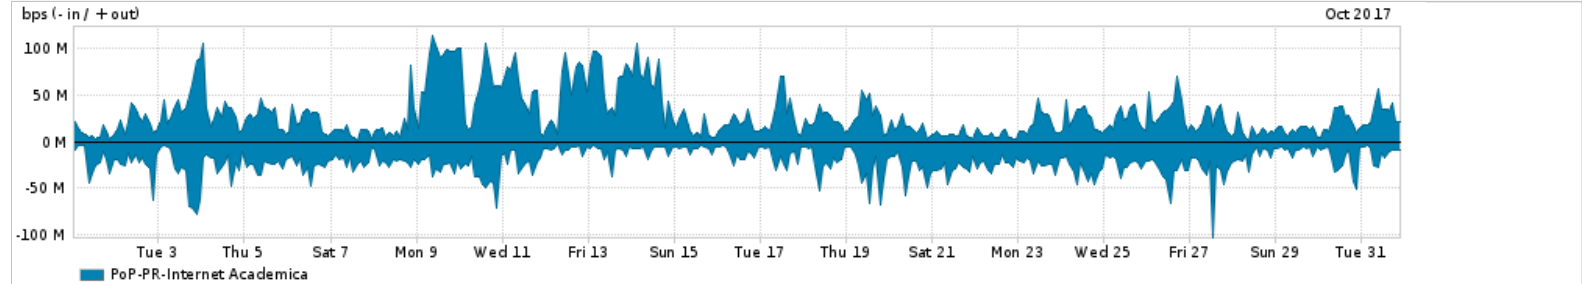

Utilização do serviço de Internet acadêmica internacional pelo PoP-PR

PROFILE	PROFILE	IN	OUT	TOTAL	
X	PoP-PR	Internet Acadêmica	21.89 Mbps	29.14 Mbps	51.02 Mbps