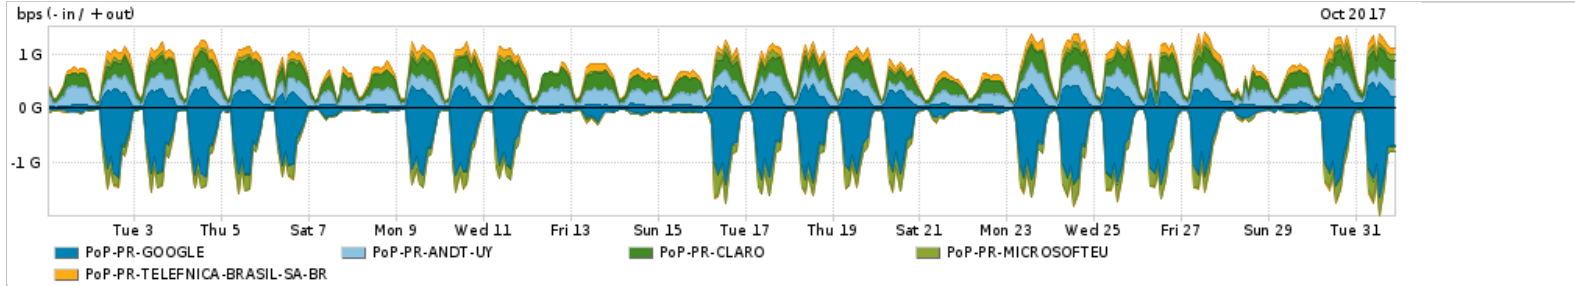

Os gráficos apresentados neste relatório de tráfego estão em formato stack, o que significa que seu valor é uma composição da soma dos componentes listados nas legendas localizadas logo abaixo dos gráficos. Os gráficos estão em "bps x tempo" e possuem dois eixos verticais, Out (positivo) e In (negativo).

ASN - Número do sistema autônomo

Profile - Objeto gerenciável definido arbitrariamente no Peakflow através de diversos parâmetros (ex: bloco cidr, peer-as, as-path, bgp community, interface, etc)

Utilização do serviço de Internet Commodity pelo PoP-PR

PROFILE	PROFILE	IN	OUT	TOTAL	
X	PoP-PR	Internet Commodity	285.53 Mbps	542.49 Mbps	828.02 Mbps

Utilização das trocas de tráfego comerciais no Brasil pelo PoP-PR

PROFILE	PROFILE	IN	OUT	TOTAL	
X	PoP-PR	Parceiros	1.05 Gbps	1.24 Gbps	2.29 Gbps

Utilização do serviço de Internet acadêmica internacional pelo PoP-PR

PROFILE	PROFILE	IN	OUT	TOTAL	
X	PoP-PR	Internet Acadêmica	21.89 Mbps	29.14 Mbps	51.02 Mbps

Redes (AS's de origem) mais acessadas pelo PoP-PR