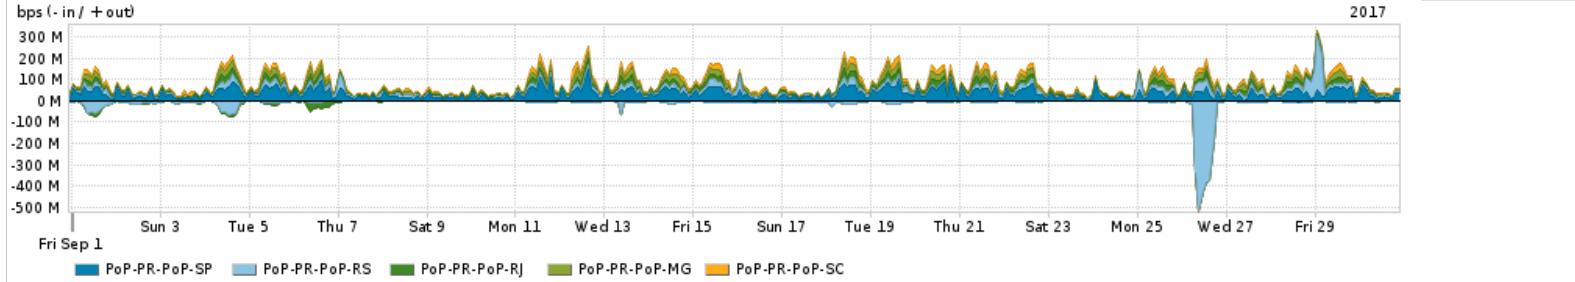

Interesse de tráfego do PoP-PR com os outros PoPs da RNP

Average | Max | PCT95

PROFILE	PROFILE	IN	OUT	TOTAL	
☒	PoP-PR	PoP-SP	598.39 Kbps	32.79 Mbps	33.39 Mbps
☒	PoP-PR	PoP-RS	12.99 Mbps	13.64 Mbps	26.63 Mbps
☒	PoP-PR	PoP-RJ	1.21 Mbps	12.25 Mbps	13.45 Mbps
☒	PoP-PR	PoP-MG	12.00 bps	12.57 Mbps	12.57 Mbps
☒	PoP-PR	PoP-SC	20.07 Kbps	12.09 Mbps	12.11 Mbps
☐	PoP-PR	PoP-DF	33.00 bps	8.37 Mbps	8.37 Mbps
☐	PoP-PR	PoP-CE	0.00 bps	7.31 Mbps	7.31 Mbps
☐	PoP-PR	PoP-PA	2.00 bps	5.86 Mbps	5.86 Mbps
☐	PoP-PR	PoP-GO	62.00 bps	5.57 Mbps	5.57 Mbps