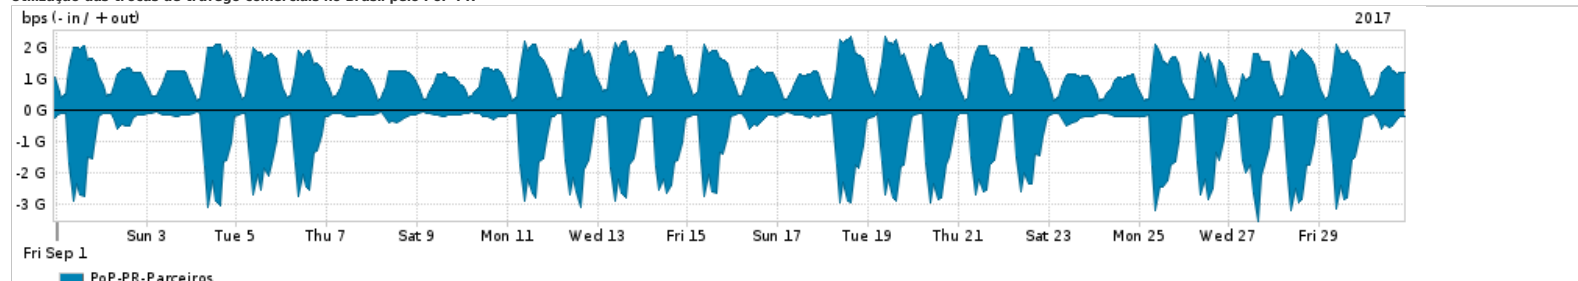

Utilização das trocas de tráfego comerciais no Brasil pelo PoP-PR

PROFILE	PROFILE	IN	OUT	TOTAL	
X	PoP-PR	Parceiros	976.15 Mbps	1.19 Gbps	2.17 Gbps