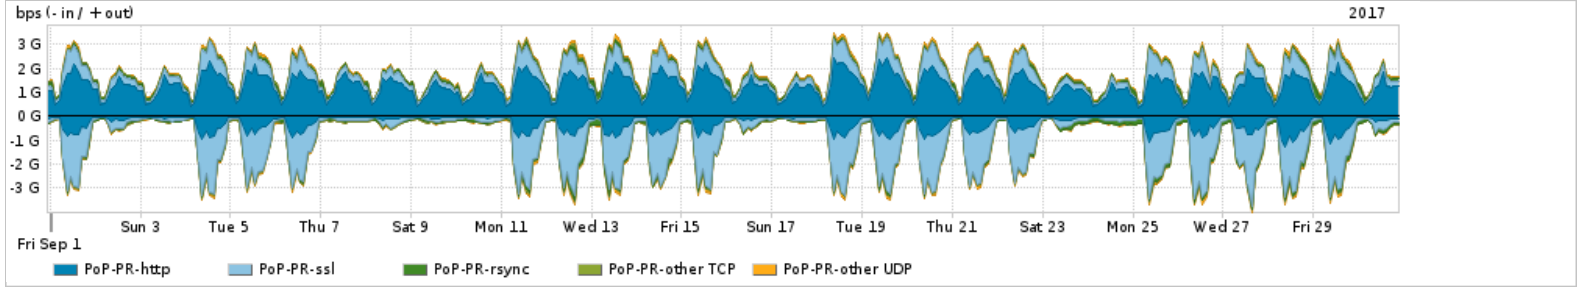

Distribuição do tráfego do PoP-PR por aplicação (análise em camada 3 e 4)

Average | Max | PCT95

PROFILE	APPLICATION	IN	OUT	TOTAL	
☒	PoP-PR	http	304.86 Mbps	1.27 Gbps	1.57 Gbps
☒	PoP-PR	ssl	749.78 Mbps	378.67 Mbps	1.13 Gbps