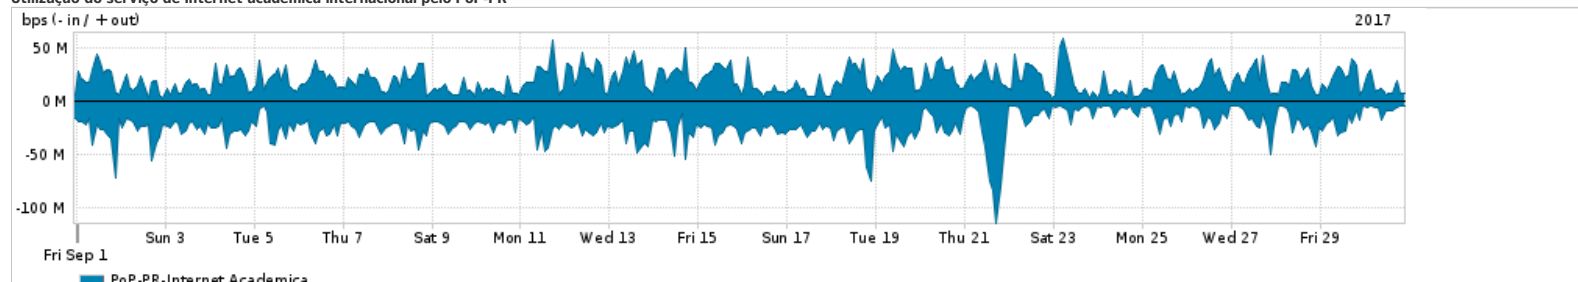

Utilização do serviço de Internet acadêmica internacional pelo PoP-PR

PROFILE	PROFILE	IN	OUT	TOTAL	
X	PoP-PR	Internet Acadêmica	22.63 Mbps	20.00 Mbps	42.63 Mbps