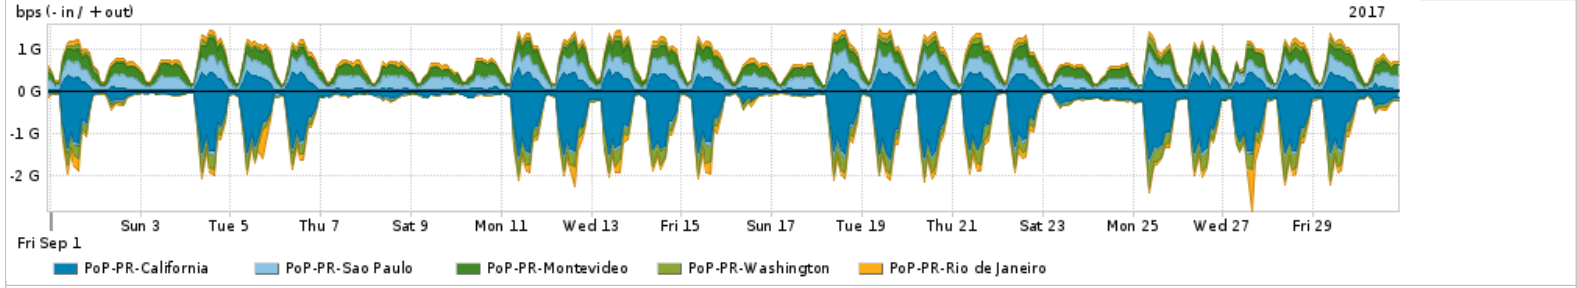

PROFILE	PROFILE	IN	OUT	TOTAL
☐	PoP-PR	PoP-BA	0.00 bps	5.21 Mbps

Distribuição do tráfego do PoP-PR por estado, província ou similar

Average | Max | PCT95

PROFILE	REGION	IN	OUT	TOTAL	
☒	PoP-PR	California	475.47 Mbps	170.97 Mbps	646.45 Mbps
☒	PoP-PR	Sao Paulo	29.24 Mbps	248.09 Mbps	277.33 Mbps
☒	PoP-PR	Montevideo	4.33 Mbps	206.64 Mbps	210.97 Mbps
☒	PoP-PR	Washington	114.95 Mbps	37.28 Mbps	152.23 Mbps
☒	PoP-PR	Rio de Janeiro	64.23 Mbps	70.56 Mbps	134.79 Mbps
☐	PoP-PR	Delaware	72.39 Mbps	797.55 Kbps	73.19 Mbps
☐	PoP-PR	Massachusetts	43.46 Mbps	13.30 Mbps	56.75 Mbps
☐	PoP-PR	Rio Grande do Sul	1.97 Mbps	46.93 Mbps	48.90 Mbps
☐	PoP-PR	Zhejiang	1.18 Mbps	43.56 Mbps	44.75 Mbps
☐	PoP-PR	Distrito Federal	968.09 Kbps	43.05 Mbps	44.02 Mbps
☐	PoP-PR	Minas Gerais	2.04 Mbps	39.99 Mbps	42.03 Mbps
☐	PoP-PR	Virginia	16.66 Mbps	24.19 Mbps	40.85 Mbps
☐	PoP-PR	Buenos Aires	475.88 Kbps	30.65 Mbps	31.13 Mbps
☐	PoP-PR	Region Metropolitana	620.82 Kbps	28.89 Mbps	29.51 Mbps
☐	PoP-PR	Parana	16.76 Mbps	12.56 Mbps	29.32 Mbps