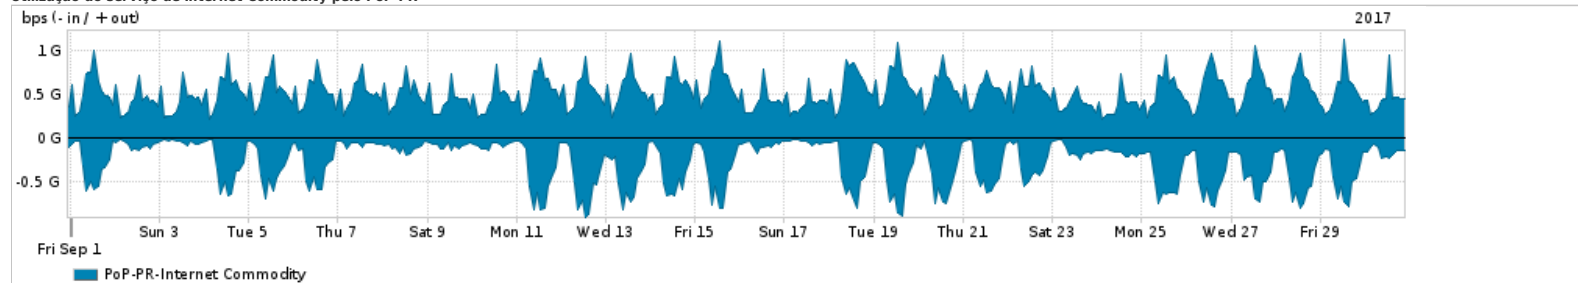

Os gráficos apresentados neste relatório de tráfego estão em formato stack, o que significa que seu valor é uma composição da soma dos componentes listados nas legendas localizadas logo abaixo dos gráficos. Os gráficos estão em "bps x tempo" e possuem dois eixos verticais, Out (positivo) e In (negativo).
 A primeira coluna da tabela define o ponto de referência para entendimento dos valores de In e Out.
 A contabilização do tráfego é sob o ponto de vista do AS da RNP, AS1916.

Legenda:
 PoP - Ponto de presença da RNP
 Parceiros - Provedores comerciais que a RNP mantém acordos de troca de tráfego
 Internet Acadêmica - Acesso às redes acadêmicas internacionais, serviço atualmente provido pela RedClara
 Internet commodity - Acesso pago à Internet global que é oferecido pela RNP aos seus clientes
 ASN - Número do sistema autônomo
 Profile - Objeto gerenciável definido arbitrariamente no Peakflow através de diversos parâmetros (ex: bloco cidr, peer-as, as-path, bgp community, interface, etc)

Utilização do serviço de Internet Commodity pelo PoP-PR

| PROFILE | PROFILE | IN | OUT | TOTAL | |
|---------|---------|--------------------|-------------|-------------|-------------|
| X | PoP-PR | Internet Commodity | 290.09 Mbps | 508.98 Mbps | 799.07 Mbps |