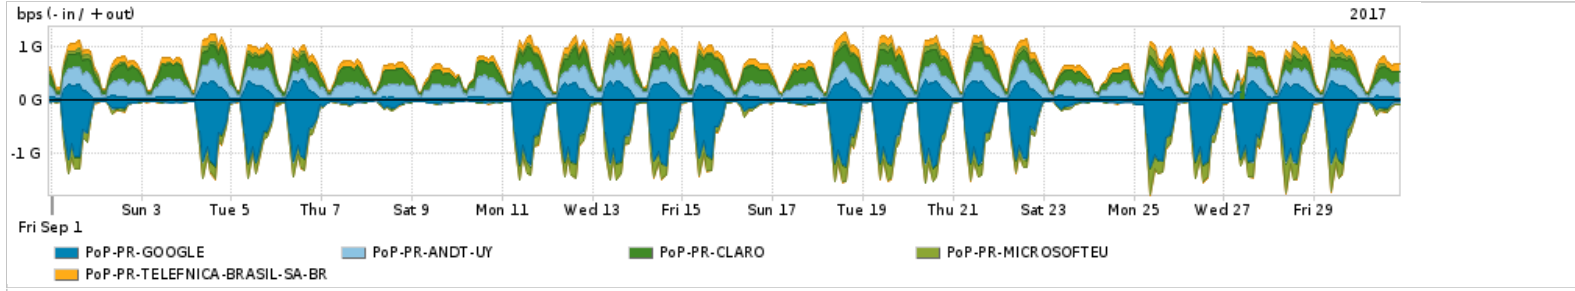

Redes (AS's de origem) mais acessadas pelo PoP-PR

Average | Max | PCT95

PROFILE	AS NAME	ASN	IN	OUT	TOTAL	
☒	PoP-PR	GOOGLE	15169	373.54 Mbps	125.84 Mbps	499.38 Mbps
☒	PoP-PR	ANDT-UY	6057	5.68 Mbps	226.53 Mbps	232.22 Mbps
☒	PoP-PR	CLARO	28573	10.24 Mbps	193.47 Mbps	203.71 Mbps
☒	PoP-PR	MICROSOFTEU	8068	87.78 Mbps	27.59 Mbps	115.37 Mbps
☒	PoP-PR	TELEFONICA-BRASIL-SA-BR	27699	7.38 Mbps	90.29 Mbps	97.67 Mbps
☐	PoP-PR	TNLSA-BR	7738	2.21 Mbps	75.12 Mbps	77.33 Mbps
☐	PoP-PR	NETFLIX	2906	72.04 Mbps	589.37 Kbps	72.63 Mbps
☐	PoP-PR	NULL	0	1.23 Mbps	70.23 Mbps	71.46 Mbps
☐	PoP-PR	AMAZON-02	16509	27.59 Mbps	32.61 Mbps	60.20 Mbps
☐	PoP-PR	FACEBOOK	32934	53.47 Mbps	4.02 Mbps	57.49 Mbps