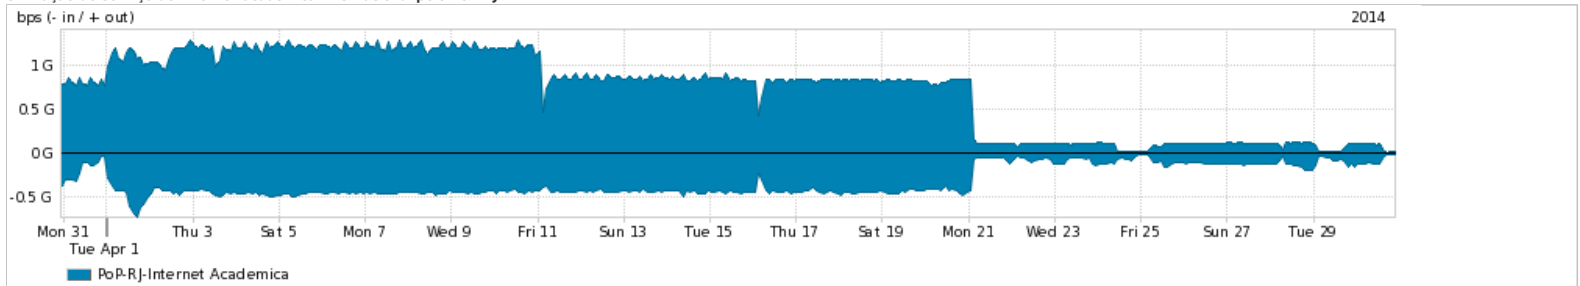

Os gráficos apresentados neste relatório de tráfego estão em formato stack, o que significa que seu valor é uma composição da soma dos componentes listados nas legendas localizadas logo abaixo dos gráficos. Os gráficos estão em "bps x tempo" e possuem dois eixos verticais, Out (positivo) e In (negativo).

Average | Max | PCT95

PROFILE	PROFILE	IN	OUT	TOTAL	
<input checked="" type="checkbox"/>	PoP-RJ	Internet Commodity	302.78 Mbps	48.80 Mbps	351.58 Mbps

Utilização das trocas de tráfego comerciais no Brasil pelo PoP-RJ

Average | Max | PCT95

PROFILE	PROFILE	IN	OUT	TOTAL	
<input checked="" type="checkbox"/>	PoP-RJ	Parceiros	481.60 Mbps	358.00 Mbps	839.60 Mbps

Utilização do serviço de Internet acadêmica internacional pelo PoP-RJ