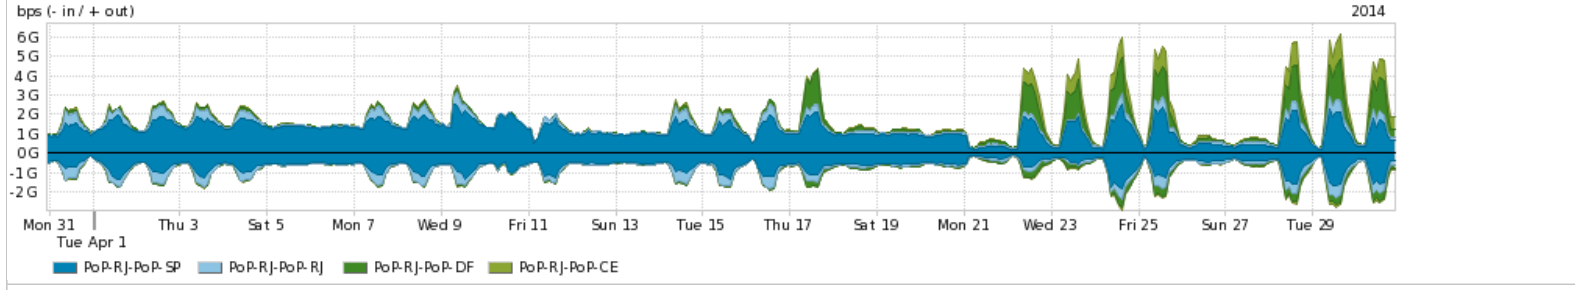

Interesse de tráfego do PoP-RJ com os outros PoPs da RNP

Average | Max | PCT95

PROFILE	PROFILE	IN	OUT	TOTAL
☒	PoP-RJ	PoP-SP	649.56 Mbps	1.17 Gbps
☒	PoP-RJ	PoP-RJ	188.75 Mbps	188.75 Mbps
☐	PoP-RJ	PoP-MG	32.14 Mbps	325.23 Mbps
☒	PoP-RJ	PoP-DF	67.24 Mbps	239.13 Mbps
☐	PoP-RJ	PoP-RS	33.42 Mbps	219.11 Mbps
☐	PoP-RJ	PoP-PR	91.49 Mbps	138.58 Mbps
☐	PoP-RJ	PoP-BA	17.08 Mbps	151.68 Mbps
☒	PoP-RJ	PoP-CE	14.60 Mbps	140.74 Mbps
☐	PoP-RJ	PoP-PA	13.81 Mbps	121.40 Mbps
☐	PoP-RJ	PoP-SC	26.27 Mbps	78.64 Mbps