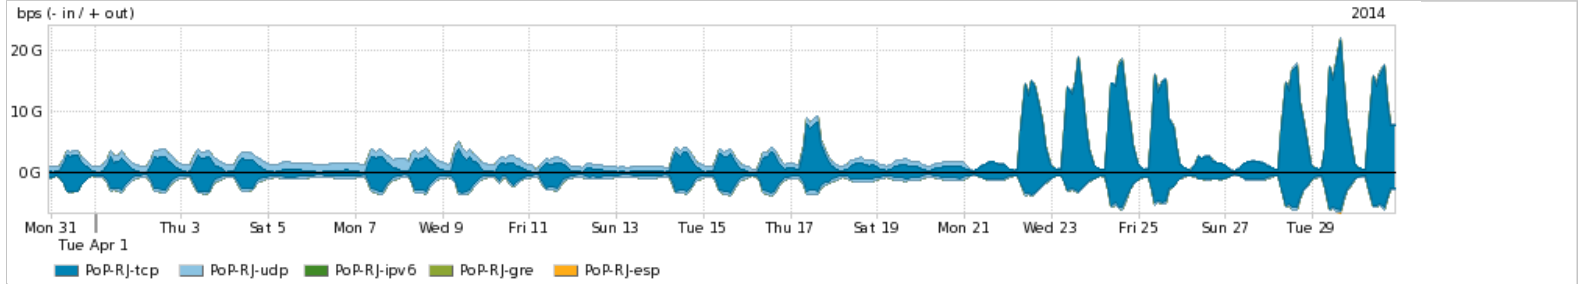

Distribuição do tráfego do PoP-RJ por aplicação (análise em camada 3 e 4)

Average | Max | PCT95

PROFILE	APPLICATION	IN	OUT	TOTAL	
<input checked="" type="checkbox"/>	PoP-RJ	http	815.78 Mbps	1.75 Gbps	2.56 Gbps
<input checked="" type="checkbox"/>	PoP-RJ	ssl	395.81 Mbps	945.65 Mbps	1.34 Gbps
<input checked="" type="checkbox"/>	PoP-RJ	other UDP	333.44 Mbps	708.45 Mbps	1.04 Gbps
<input checked="" type="checkbox"/>	PoP-RJ	other TCP	90.00 Mbps	81.12 Mbps	171.12 Mbps
<input type="checkbox"/>	PoP-RJ	smtp	11.91 Mbps	10.45 Mbps	22.36 Mbps

	PROFILE	APPLICATION	IN	OUT	TOTAL	
<input checked="" type="checkbox"/>	PoP-RJ	macromedia-fcs		13.38 Mbps	4.22 Mbps	17.59 Mbps
<input type="checkbox"/>	PoP-RJ	ssh		12.04 Mbps	2.48 Mbps	14.53 Mbps
<input type="checkbox"/>	PoP-RJ	nntp		12.44 Mbps	65.05 Kbps	12.51 Mbps
<input type="checkbox"/>	PoP-RJ	afs		17.69 Kbps	10.55 Mbps	10.56 Mbps
<input type="checkbox"/>	PoP-RJ	dns		4.71 Mbps	3.67 Mbps	8.38 Mbps

Distribuição do tráfego do PoP-RJ por protocolo

Average | Max | PCT95

	PROFILE	PROTOCOL	IN	OUT	TOTAL	
<input checked="" type="checkbox"/>	PoP-RJ	tcp		1.37 Gbps	2.80 Gbps	4.17 Gbps
<input checked="" type="checkbox"/>	PoP-RJ	udp		339.36 Mbps	725.18 Mbps	1.06 Gbps
<input type="checkbox"/>	PoP-RJ	253		77.81 Mbps	113.94 Mbps	191.75 Mbps
<input type="checkbox"/>	PoP-RJ	icmp		1.47 Mbps	1.52 Mbps	2.99 Mbps
<input checked="" type="checkbox"/>	PoP-RJ	ipv6		625.35 Kbps	610.13 Kbps	1.24 Mbps
<input checked="" type="checkbox"/>	PoP-RJ	gre		480.42 Kbps	502.39 Kbps	982.81 Kbps
<input checked="" type="checkbox"/>	PoP-RJ	esp		265.03 Kbps	165.58 Kbps	430.62 Kbps
<input type="checkbox"/>	PoP-RJ	pim		1.73 Kbps	2.89 Kbps	4.62 Kbps
<input type="checkbox"/>	PoP-RJ	ipv6-icmp		0.00 bps	423.00 bps	423.00 bps
<input type="checkbox"/>	PoP-RJ	rsvp		35.00 bps	286.00 bps	321.00 bps