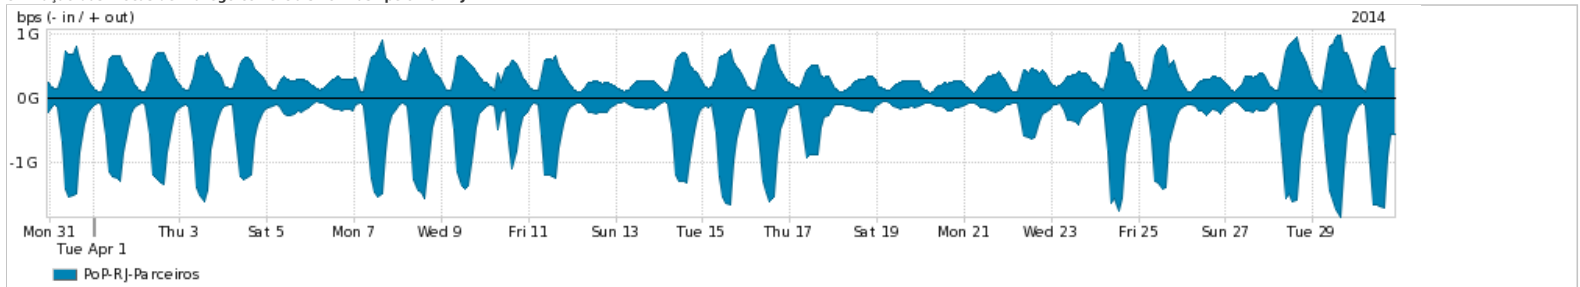

Os gráficos apresentados neste relatório de tráfego estão em formato stack, o que significa que seu valor é uma composição da soma dos componentes listados nas legendas localizadas logo abaixo dos gráficos. Os gráficos estão em "bps x tempo" e possuem dois eixos verticais, Out (positivo) e In (negativo).

A primeira coluna da tabela define o ponto de referência para entendimento dos valores de In e Out.

A contabilização do tráfego é sob o ponto de vista do AS da RNP, AS1916.

Legenda:

PoP - Ponto de presença da RNP

ASN - Número do sistema autônomo

Profile - Objeto gerenciável definido arbitrariamente no Peakflow através de diversos parâmetros (ex: bloco cidr, peer-as, as-path, bgp community, interface, etc)

Utilização do serviço de Internet Commodity pelo PoP-RJ

Average | Max | PCT95

PROFILE	PROFILE	IN	OUT	TOTAL	
<input checked="" type="checkbox"/>	PoP-RJ	Internet Commodity	302.78 Mbps	48.80 Mbps	351.58 Mbps

Utilização das trocas de tráfego comerciais no Brasil pelo PoP-RJ