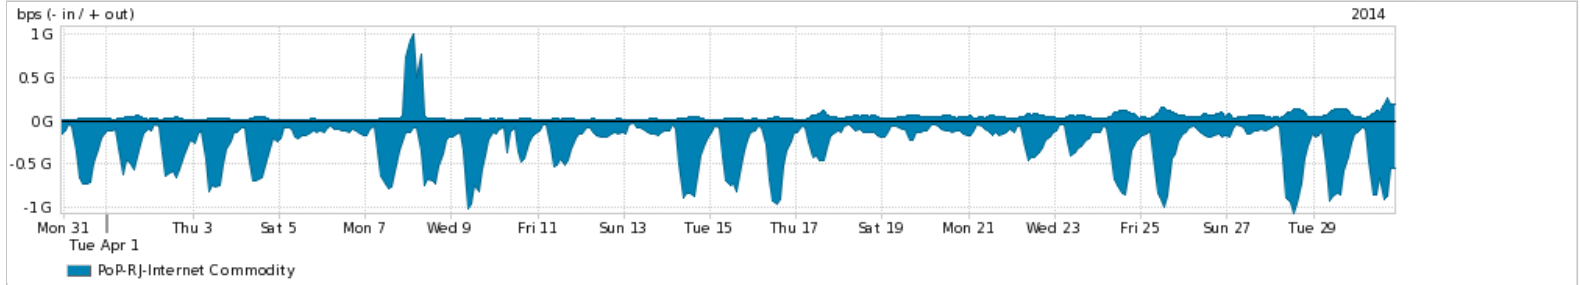

Os gráficos apresentados neste relatório de tráfego estão em formato stack, o que significa que seu valor é uma composição da soma dos componentes listados nas legendas localizadas logo abaixo dos gráficos. Os gráficos estão em "bps x tempo" e possuem dois eixos verticais, Out (positivo) e In (negativo).

A primeira coluna da tabela define o ponto de referência para entendimento dos valores de In e Out.

A contabilização do tráfego é sob o ponto de vista do AS da RNP, AS1916.

Legenda:

PoP - Ponto de presença da RNP

Parceiros - Provedores comerciais que a RNP mantém acordos de troca de tráfego

Internet Acadêmica - Acesso às redes acadêmicas internacionais, serviço atualmente provido pela RedClara

Internet commodity - Acesso pago à Internet global que é oferecido gratuitamente pela RNP aos seus clientes

ASN - Número do sistema autônomo

Profile - Objeto gerenciável definido arbitrariamente no Peakflow através de diversos parâmetros (ex: bloco cidr, peer-as, as-path, bgp community, interface, etc)

Utilização do serviço de Internet Commodity pelo PoP-RJ