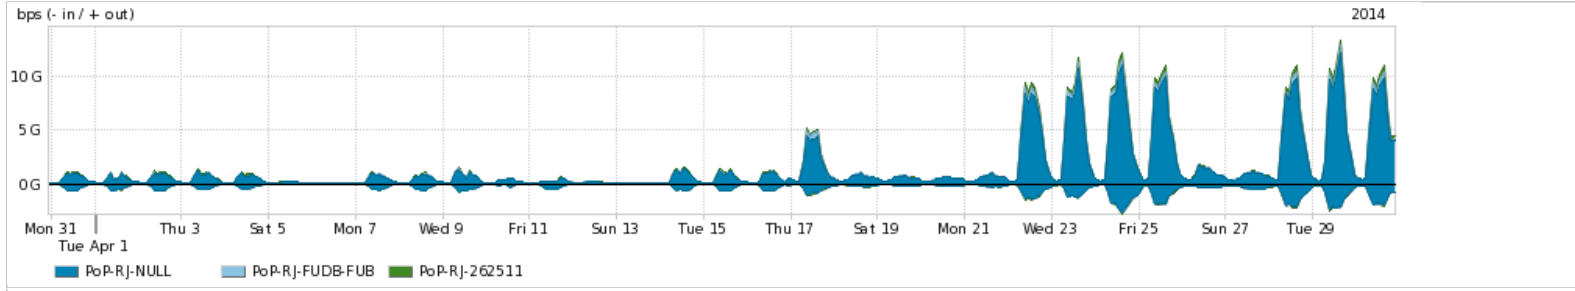

Os gráficos apresentados neste relatório de tráfego estão em formato stack, o que significa que seu valor é uma composição da soma dos componentes listados nas legendas localizadas logo abaixo dos gráficos. Os gráficos estão em "bps x tempo" e possuem dois eixos verticais, Out (positivo) e In (negativo).

Average | Max | PCT95

PROFILE	PROFILE	IN	OUT	TOTAL	
<input checked="" type="checkbox"/>	PoP-RJ	Internet Commodity	302.78 Mbps	48.80 Mbps	351.58 Mbps

Utilização das trocas de tráfego comerciais no Brasil pelo PoP-RJ

Average | Max | PCT95

PROFILE	PROFILE	IN	OUT	TOTAL	
<input checked="" type="checkbox"/>	PoP-RJ	Parceiros	481.60 Mbps	358.00 Mbps	839.60 Mbps

Utilização do serviço de Internet acadêmica internacional pelo PoP-RJ

Average | Max | PCT95

PROFILE	PROFILE	IN	OUT	TOTAL	
<input checked="" type="checkbox"/>	PoP-RJ	Internet Acadêmica	326.76 Mbps	705.95 Mbps	1.03 Gbps

Redes (AS's de origem) mais acessadas pelo PoP-RJ

Average | Max | PCT95