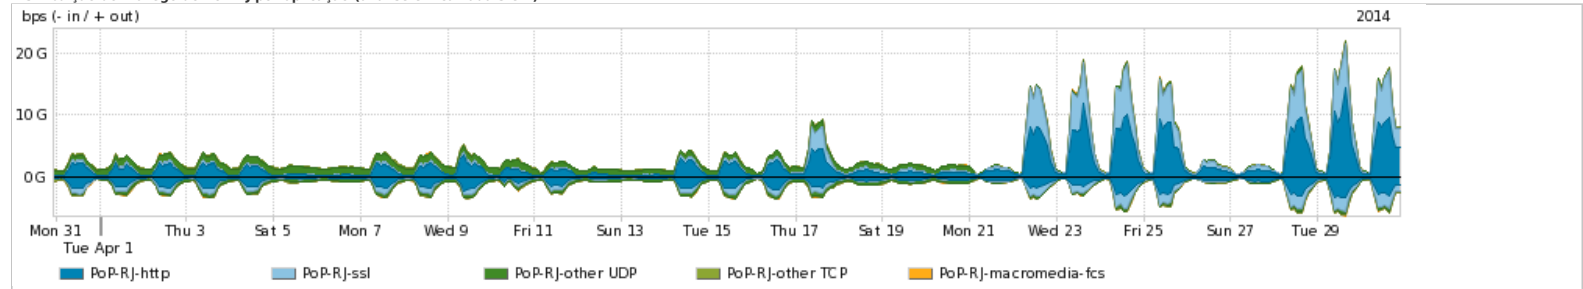

Distribuição do tráfego do PoP-RJ por aplicação (análise em camada 3 e 4)

Average | Max | PCT95

PROFILE	APPLICATION	IN	OUT	TOTAL	
☒	PoP-RJ	http	815.78 Mbps	1.75 Gbps	2.56 Gbps
☒	PoP-RJ	ssl	395.81 Mbps	945.65 Mbps	1.34 Gbps
☒	PoP-RJ	other UDP	333.44 Mbps	708.45 Mbps	1.04 Gbps
☒	PoP-RJ	other TCP	90.00 Mbps	81.12 Mbps	171.12 Mbps
☐	PoP-RJ	smtp	11.91 Mbps	10.45 Mbps	22.36 Mbps