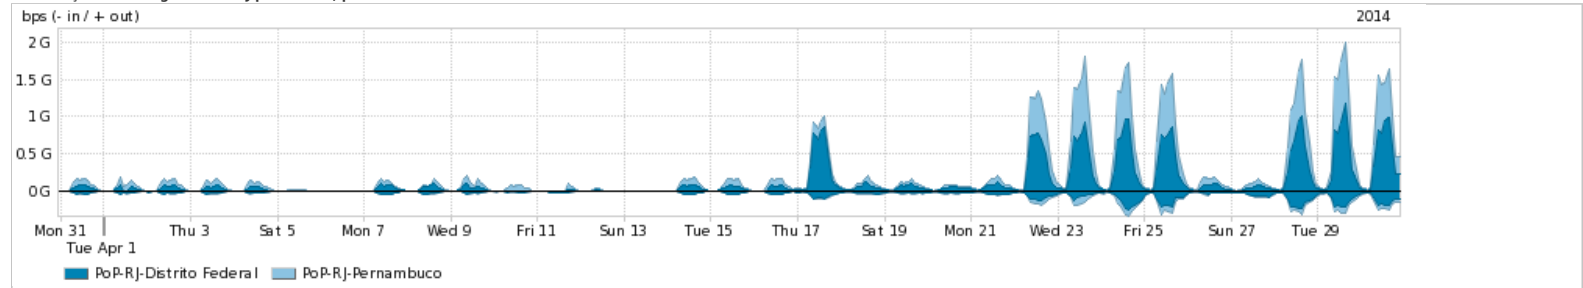

Distribuição do tráfego do PoP-RJ por estado, província ou similar

Average | Max | PCT95

PROFILE	REGION	IN	OUT	TOTAL	
☐	PoP-RJ	Tokushima	282.37 Mbps	684.10 Mbps	966.47 Mbps
☐	PoP-RJ	Sao Paulo	48.98 Mbps	272.27 Mbps	321.24 Mbps
☐	PoP-RJ	Rio de Janeiro	31.39 Mbps	145.68 Mbps	177.07 Mbps
☒	PoP-RJ	Distrito Federal	29.46 Mbps	122.95 Mbps	152.40 Mbps
☐	PoP-RJ	Minas Gerais	12.75 Mbps	120.67 Mbps	133.42 Mbps
☒	PoP-RJ	Pernambuco	11.14 Mbps	100.12 Mbps	111.27 Mbps
☐	PoP-RJ	California	85.99 Mbps	19.97 Mbps	105.96 Mbps
☐	PoP-RJ	Rio Grande do Sul	12.44 Mbps	90.03 Mbps	102.48 Mbps
☐	PoP-RJ	Washington	48.96 Mbps	28.45 Mbps	77.42 Mbps
☐	PoP-RJ	Espirito Santo	21.62 Mbps	38.44 Mbps	60.06 Mbps
☐	PoP-RJ	Massachusetts	50.54 Mbps	3.86 Mbps	54.40 Mbps
☐	PoP-RJ	Paraiba	5.58 Mbps	48.05 Mbps	53.63 Mbps
☐	PoP-RJ	Santa Catarina	14.29 Mbps	38.40 Mbps	52.70 Mbps
☐	PoP-RJ	New Jersey	29.82 Mbps	11.86 Mbps	41.68 Mbps
☐	PoP-RJ	Goias	4.39 Mbps	35.73 Mbps	40.12 Mbps