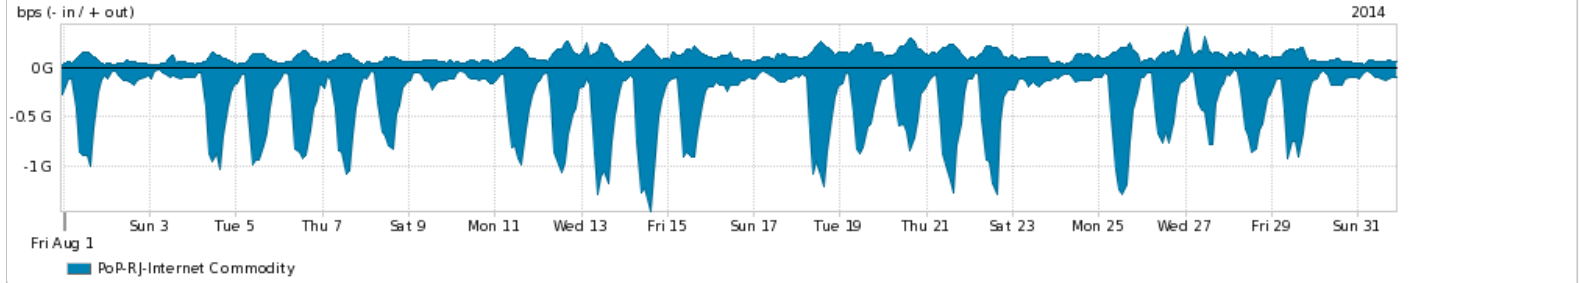

Os gráficos apresentados neste relatório de tráfego estão em formato stack, o que significa que seu valor é uma composição da soma dos componentes listados nas legendas localizadas logo abaixo dos gráficos. Os gráficos estão em "bps x tempo" e possuem dois eixos verticais, Out (positivo) e In (negativo).

A primeira coluna da tabela define o ponto de referência para entendimento dos valores de In e Out.

A contabilização do tráfego é sob o ponto de vista do AS da RNP, AS1916.

Legenda:

PoP - Ponto de presença da RNP

ASN - Número do sistema autônomo

Profile - Objeto gerenciável definido arbitrariamente no Peakflow através de diversos parâmetros (ex: bloco cidr, peer-as, as-path, bgp community, interface, etc)

Utilização do serviço de Internet Commodity pelo PoP-RJ

Average | Max | PCT95

PROFILE	PROFILE	IN	OUT	TOTAL	
<input checked="" type="checkbox"/>	PoP-RJ	Internet Commodity	372.45 Mbps	109.96 Mbps	482.42 Mbps

Utilização das trocas de tráfego comerciais no Brasil pelo PoP-RJ