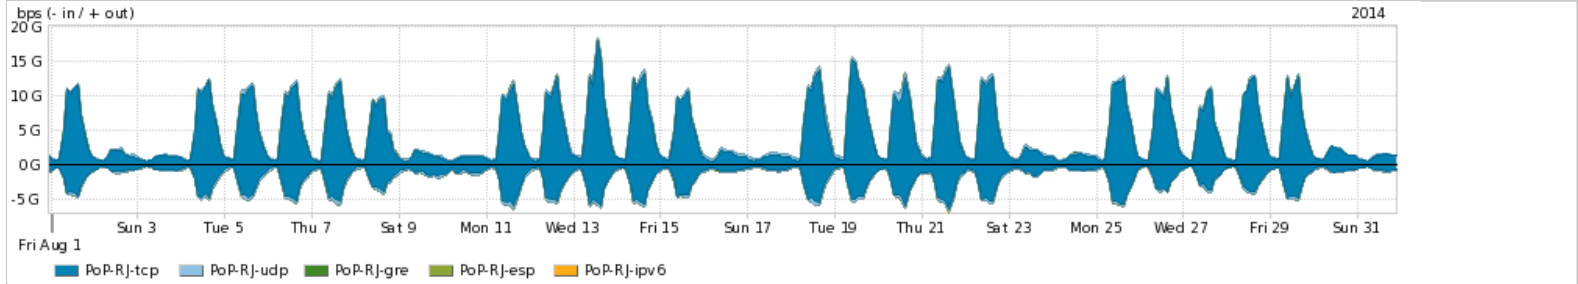

Distribuição do tráfego do PoP-RJ por aplicação (análise em camada 3 e 4)

Average | Max | PCT95

PROFILE	APPLICATION	IN	OUT	TOTAL	
<input checked="" type="checkbox"/>	PoP-RJ	http	1.09 Gbps	2.10 Gbps	3.19 Gbps
<input checked="" type="checkbox"/>	PoP-RJ	ssl	617.16 Mbps	1.92 Gbps	2.54 Gbps
<input checked="" type="checkbox"/>	PoP-RJ	other TCP	260.53 Mbps	125.64 Mbps	386.18 Mbps
<input checked="" type="checkbox"/>	PoP-RJ	other UDP	193.65 Mbps	189.73 Mbps	383.38 Mbps
<input type="checkbox"/>	PoP-RJ	syslog	71.81 Mbps	71.86 Mbps	143.67 Mbps

	PROFILE	APPLICATION	IN	OUT	TOTAL
<input checked="" type="checkbox"/>	PoP-RJ	macromedia-fcs		29.80 Mbps	50.27 Mbps
<input type="checkbox"/>	PoP-RJ	ntp		1.43 Mbps	46.09 Mbps
<input type="checkbox"/>	PoP-RJ	smtp		8.12 Mbps	22.55 Mbps
<input type="checkbox"/>	PoP-RJ	ssh		12.28 Mbps	15.83 Mbps
<input type="checkbox"/>	PoP-RJ	dns		5.67 Mbps	15.80 Mbps

Distribuição do tráfego do PoP-RJ por protocolo

Average | Max | PCT95

	PROFILE	PROTOCOL	IN	OUT	TOTAL
<input checked="" type="checkbox"/>	PoP-RJ	tcp		2.04 Gbps	6.24 Gbps
<input checked="" type="checkbox"/>	PoP-RJ	udp		273.29 Mbps	586.69 Mbps
<input checked="" type="checkbox"/>	PoP-RJ	gre		2.03 Mbps	4.33 Mbps
<input type="checkbox"/>	PoP-RJ	icmp		1.93 Mbps	3.70 Mbps
<input checked="" type="checkbox"/>	PoP-RJ	esp		647.49 Kbps	1.22 Mbps
<input checked="" type="checkbox"/>	PoP-RJ	ipv6		662.81 Kbps	1.13 Mbps
<input type="checkbox"/>	PoP-RJ	pim		657.00 bps	7.87 Kbps
<input type="checkbox"/>	PoP-RJ	ipv6-frag		127.00 bps	980.00 bps
<input type="checkbox"/>	PoP-RJ	ipv6-icmp		350.00 bps	515.00 bps
<input type="checkbox"/>	PoP-RJ	rsvp		56.00 bps	80.00 bps