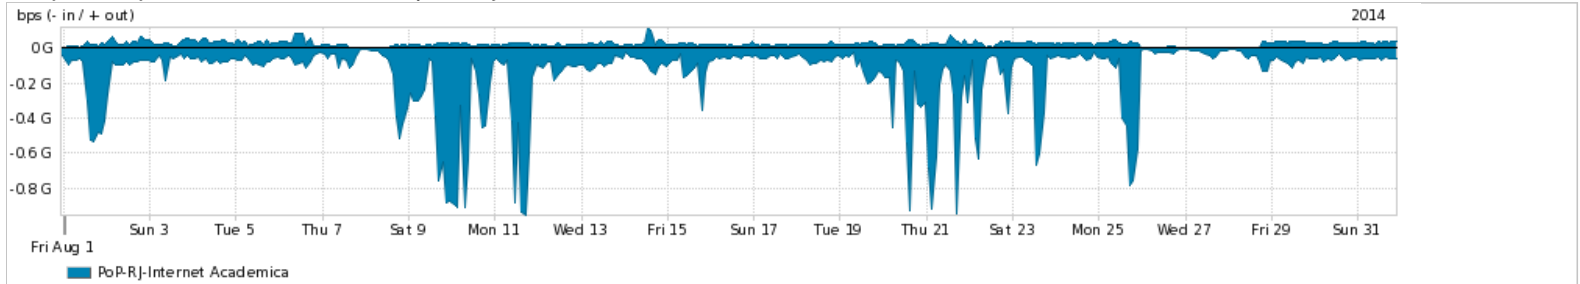

Os gráficos apresentados neste relatório de tráfego estão em formato stack, o que significa que seu valor é uma composição da soma dos componentes listados nas legendas localizadas logo abaixo dos gráficos. Os gráficos estão em "bps x tempo" e possuem dois eixos verticais, Out (positivo) e In (negativo).

Average | Max | PCT95

PROFILE	PROFILE	IN	OUT	TOTAL	
<input checked="" type="checkbox"/>	PoP-RJ	Internet Commodity	372.45 Mbps	109.96 Mbps	482.42 Mbps

Utilização das trocas de tráfego comerciais no Brasil pelo PoP-RJ

Average | Max | PCT95

PROFILE	PROFILE	IN	OUT	TOTAL	
<input checked="" type="checkbox"/>	PoP-RJ	Parceiros	664.47 Mbps	500.08 Mbps	1.16 Gbps

Utilização do serviço de Internet acadêmica internacional pelo PoP-RJ