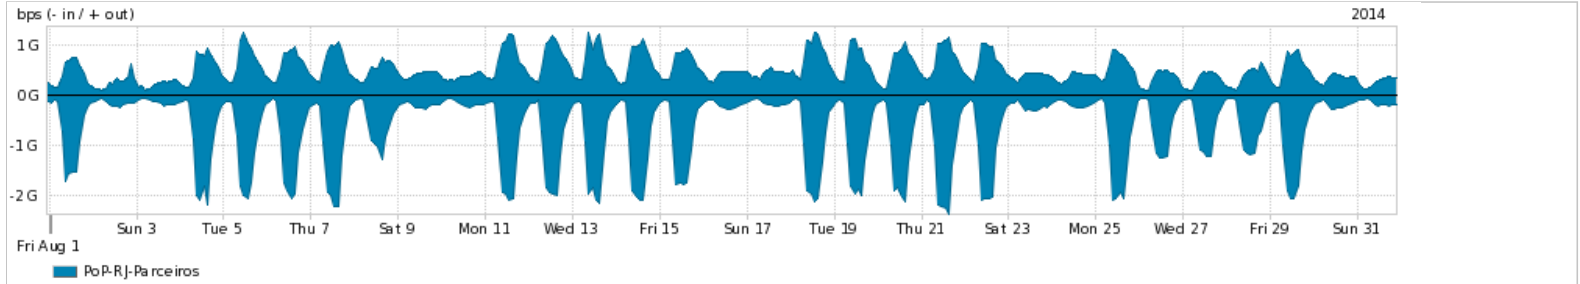

Os gráficos apresentados neste relatório de tráfego estão em formato stack, o que significa que seu valor é uma composição da soma dos componentes listados nas legendas localizadas logo abaixo dos gráficos. Os gráficos estão em "bps x tempo" e possuem dois eixos verticais, Out (positivo) e In (negativo).

ASN - Número do sistema autônomo

Profile - Objeto gerenciável definido arbitrariamente no Peakflow através de diversos parâmetros (ex: bloco cidr, peer-as, as-path, bgp community, interface, etc)

Utilização do serviço de Internet Commodity pelo PoP-RJ

Average | Max | PCT95

PROFILE	PROFILE	IN	OUT	TOTAL	
<input checked="" type="checkbox"/>	PoP-RJ	Internet Commodity	372.45 Mbps	109.96 Mbps	482.42 Mbps

Utilização das trocas de tráfego comerciais no Brasil pelo PoP-RJ