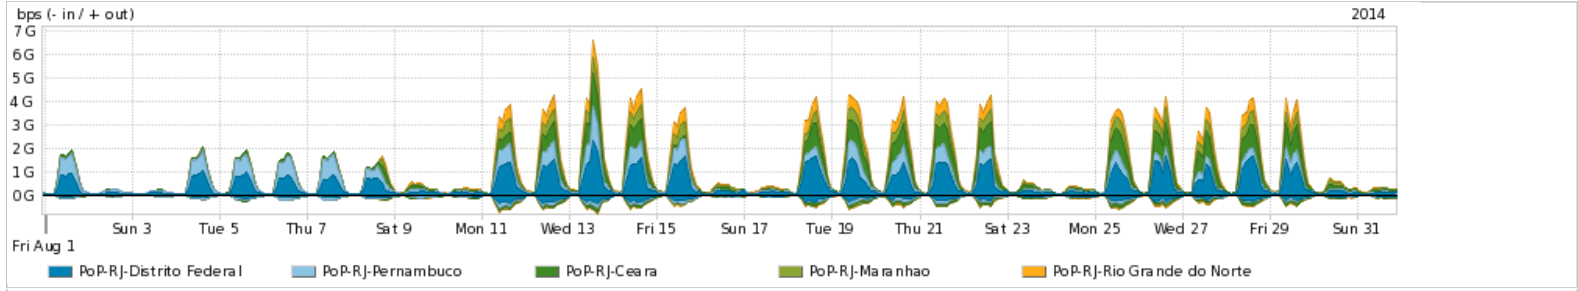

Distribuição do tráfego do PoP-RJ por estado, província ou similar

Average | Max | PCT95

PROFILE	REGION	IN	OUT	TOTAL	
☒	PoP-RJ	Distrito Federal	88.64 Mbps	392.64 Mbps	481.28 Mbps
☐	PoP-RJ	Rio de Janeiro	172.52 Mbps	228.59 Mbps	401.12 Mbps
☐	PoP-RJ	Sao Paulo	64.17 Mbps	226.50 Mbps	290.67 Mbps
☒	PoP-RJ	Pernambuco	44.05 Mbps	222.69 Mbps	266.74 Mbps
☒	PoP-RJ	Ceara	28.80 Mbps	233.95 Mbps	262.76 Mbps
☐	PoP-RJ	Paraiba	37.43 Mbps	141.25 Mbps	178.68 Mbps
☐	PoP-RJ	Goias	20.24 Mbps	140.90 Mbps	161.14 Mbps
☒	PoP-RJ	Maranhao	20.50 Mbps	136.62 Mbps	157.12 Mbps
☐	PoP-RJ	Para	33.31 Mbps	122.94 Mbps	156.24 Mbps
☐	PoP-RJ	California	120.00 Mbps	34.78 Mbps	154.77 Mbps
☒	PoP-RJ	Rio Grande do Norte	10.80 Mbps	137.30 Mbps	148.10 Mbps
☐	PoP-RJ	Minas Gerais	5.89 Mbps	132.44 Mbps	138.33 Mbps
☐	PoP-RJ	Espirito Santo	42.94 Mbps	83.81 Mbps	126.76 Mbps
☐	PoP-RJ	Massachusetts	116.27 Mbps	7.50 Mbps	123.77 Mbps
☐	PoP-RJ	Amazonas	9.28 Mbps	102.81 Mbps	112.09 Mbps