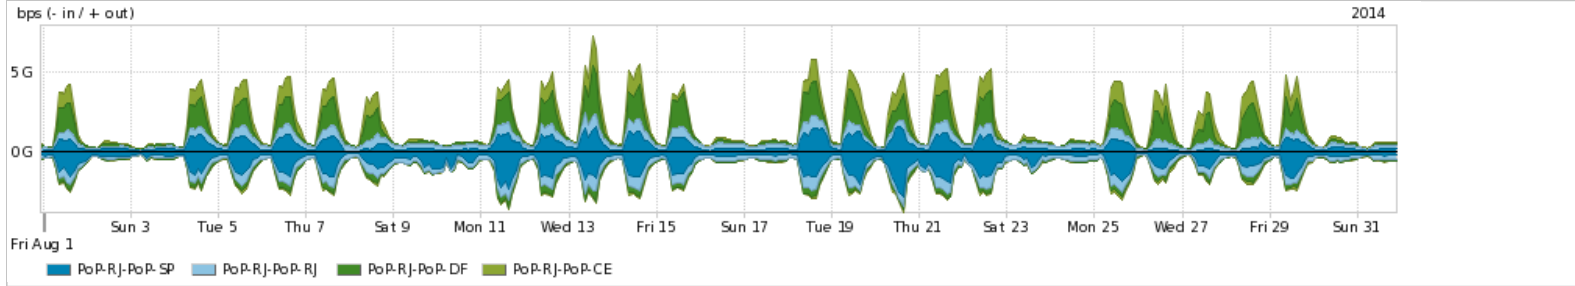

Average | Max | PCT95

PROFILE	PROFILE	IN	OUT	TOTAL	
<input checked="" type="checkbox"/>	PoP-RJ	Parceiros	664.47 Mbps	500.08 Mbps	1.16 Gbps

Utilização do serviço de Internet acadêmica internacional pelo PoP-RJ

Average | Max | PCT95

PROFILE	PROFILE	IN	OUT	TOTAL	
<input checked="" type="checkbox"/>	PoP-RJ	Internet Acadêmica	145.56 Mbps	24.78 Mbps	170.34 Mbps

Redes (AS's de origem) mais acessadas pelo PoP-RJ

Average | Max | PCT95

PROFILE	AS NAME	ASN	IN	OUT	TOTAL
<input checked="" type="checkbox"/>	PoP-RJ	NULL	0	851.02 Mbps	2.95 Gbps
<input checked="" type="checkbox"/>	PoP-RJ	UFDP	262511	63.69 Mbps	201.84 Mbps
<input checked="" type="checkbox"/>	PoP-RJ	FACEBOOK	32934	161.64 Mbps	175.91 Mbps
<input checked="" type="checkbox"/>	PoP-RJ	FUDB	21506	8.35 Mbps	172.73 Mbps
<input type="checkbox"/>	PoP-RJ	RedeRio	2715	51.20 Mbps	144.12 Mbps
<input type="checkbox"/>	PoP-RJ	Oi	7738	6.36 Mbps	112.51 Mbps
<input type="checkbox"/>	PoP-RJ	AMAZON-AES	14618	65.02 Mbps	96.46 Mbps
<input type="checkbox"/>	PoP-RJ	AKAMAI-ASN1	20940	90.37 Mbps	94.70 Mbps
<input type="checkbox"/>	PoP-RJ	USPnet	28571	8.18 Mbps	86.49 Mbps
<input type="checkbox"/>	PoP-RJ	CERN	513	82.10 Mbps	84.00 Mbps

Interesse de tráfego do PoP-RJ com os outros PoPs da RNP

Average | Max | PCT95

PROFILE	PROFILE	IN	OUT	TOTAL
<input checked="" type="checkbox"/>	PoP-RJ	PoP-SP	617.16 Mbps	402.90 Mbps
<input checked="" type="checkbox"/>	PoP-RJ	PoP-RJ	348.40 Mbps	348.40 Mbps
<input checked="" type="checkbox"/>	PoP-RJ	PoP-DF	143.18 Mbps	549.94 Mbps
<input checked="" type="checkbox"/>	PoP-RJ	PoP-CE	51.20 Mbps	405.89 Mbps
<input type="checkbox"/>	PoP-RJ	PoP-PA	89.78 Mbps	302.69 Mbps
<input type="checkbox"/>	PoP-RJ	PoP-PE	47.90 Mbps	236.02 Mbps
<input type="checkbox"/>	PoP-RJ	PoP-PB	50.96 Mbps	230.25 Mbps
<input type="checkbox"/>	PoP-RJ	PoP-RN	20.59 Mbps	233.46 Mbps
<input type="checkbox"/>	PoP-RJ	PoP-MG	11.45 Mbps	239.91 Mbps
<input type="checkbox"/>	PoP-RJ	PoP-MA	27.70 Mbps	196.09 Mbps