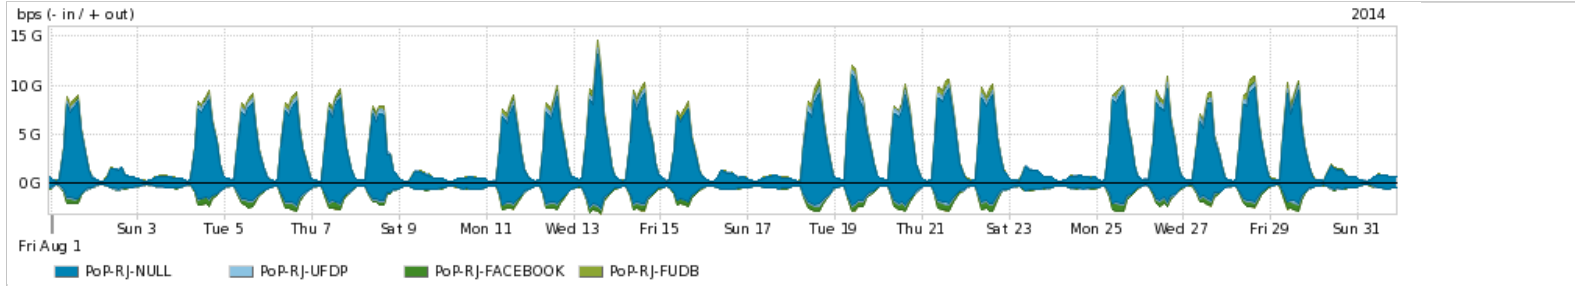

Os gráficos apresentados neste relatório de tráfego estão em formato stack, o que significa que seu valor é uma composição da soma dos componentes listados nas legendas localizadas logo abaixo dos gráficos. Os gráficos estão em "bps x tempo" e possuem dois eixos verticais, Out (positivo) e In (negativo).

Average | Max | PCT95

PROFILE	PROFILE	IN	OUT	TOTAL	
<input checked="" type="checkbox"/>	PoP-RJ	Internet Commodity	372.45 Mbps	109.96 Mbps	482.42 Mbps

Utilização das trocas de tráfego comerciais no Brasil pelo PoP-RJ

Average | Max | PCT95

PROFILE	PROFILE	IN	OUT	TOTAL	
<input checked="" type="checkbox"/>	PoP-RJ	Parceiros	664.47 Mbps	500.08 Mbps	1.16 Gbps

Utilização do serviço de Internet acadêmica internacional pelo PoP-RJ

Average | Max | PCT95

PROFILE	PROFILE	IN	OUT	TOTAL	
<input checked="" type="checkbox"/>	PoP-RJ	Internet Acadêmica	145.56 Mbps	24.78 Mbps	170.34 Mbps

Redes (AS's de origem) mais acessadas pelo PoP-RJ

Average | Max | PCT95