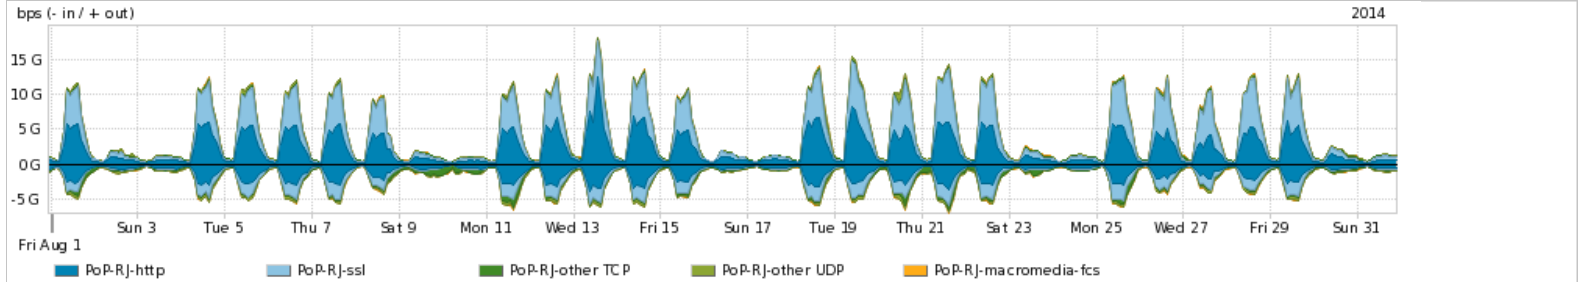

Distribuição do tráfego do PoP-RJ por aplicação (análise em camada 3 e 4)

Average | Max | PCT95

PROFILE	APPLICATION	IN	OUT	TOTAL	
☒	PoP-RJ	http	1.09 Gbps	2.10 Gbps	3.19 Gbps
☒	PoP-RJ	ssl	617.16 Mbps	1.92 Gbps	2.54 Gbps
☒	PoP-RJ	other TCP	260.53 Mbps	125.64 Mbps	386.18 Mbps
☒	PoP-RJ	other UDP	193.65 Mbps	189.73 Mbps	383.38 Mbps
☐	PoP-RJ	syslog	71.81 Mbps	71.86 Mbps	143.67 Mbps