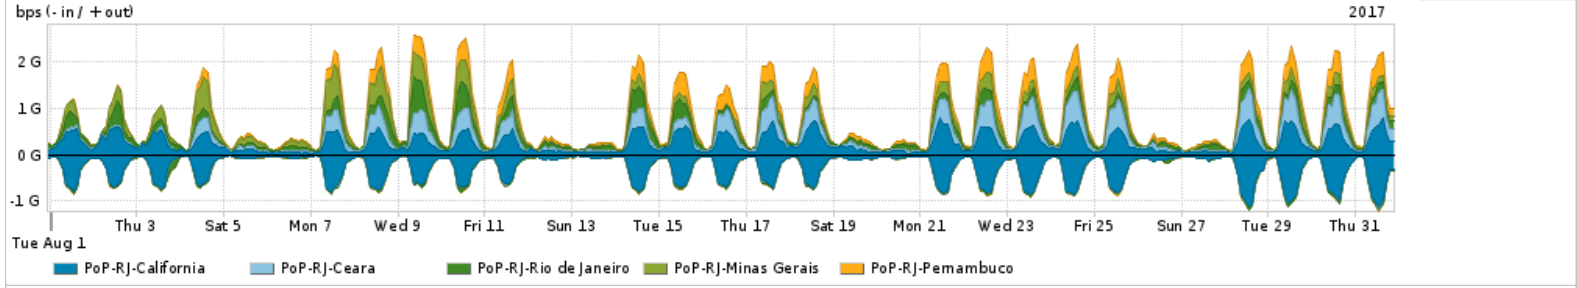

PROFILE	PROFILE	IN	OUT	TOTAL	
☐	PoP-RJ	PoP-PA	248.10 Kbps	36.23 Mbps	36.48 Mbps

Distribuição do tráfego do PoP-RJ por estado, província ou similar

Average | Max | PCT95

PROFILE	REGION	IN	OUT	TOTAL	
☒	PoP-RJ	California	283.15 Mbps	240.01 Mbps	523.16 Mbps
☒	PoP-RJ	Ceara	787.77 Kbps	164.12 Mbps	164.91 Mbps
☒	PoP-RJ	Rio de Janeiro	16.81 Mbps	122.79 Mbps	139.61 Mbps
☒	PoP-RJ	Minas Gerais	5.72 Mbps	131.69 Mbps	137.41 Mbps
☒	PoP-RJ	Pernambuco	1.15 Mbps	135.66 Mbps	136.81 Mbps
☐	PoP-RJ	Paraiba	390.49 Kbps	116.95 Mbps	117.34 Mbps
☐	PoP-RJ	Massachusetts	108.02 Mbps	7.69 Mbps	115.71 Mbps
☐	PoP-RJ	Distrito Federal	13.19 Mbps	90.29 Mbps	103.48 Mbps
☐	PoP-RJ	Sao Paulo	29.38 Mbps	73.68 Mbps	103.06 Mbps
☐	PoP-RJ	Rio Grande do Norte	265.64 Kbps	93.90 Mbps	94.16 Mbps
☐	PoP-RJ	Maranhao	538.74 Kbps	60.77 Mbps	61.30 Mbps
☐	PoP-RJ	Washington	56.60 Mbps	2.63 Mbps	59.23 Mbps
☐	PoP-RJ	Para	671.47 Kbps	58.23 Mbps	58.91 Mbps
☐	PoP-RJ	Virginia	29.93 Mbps	14.71 Mbps	44.64 Mbps
☐	PoP-RJ	Goias	841.13 Kbps	37.18 Mbps	38.02 Mbps