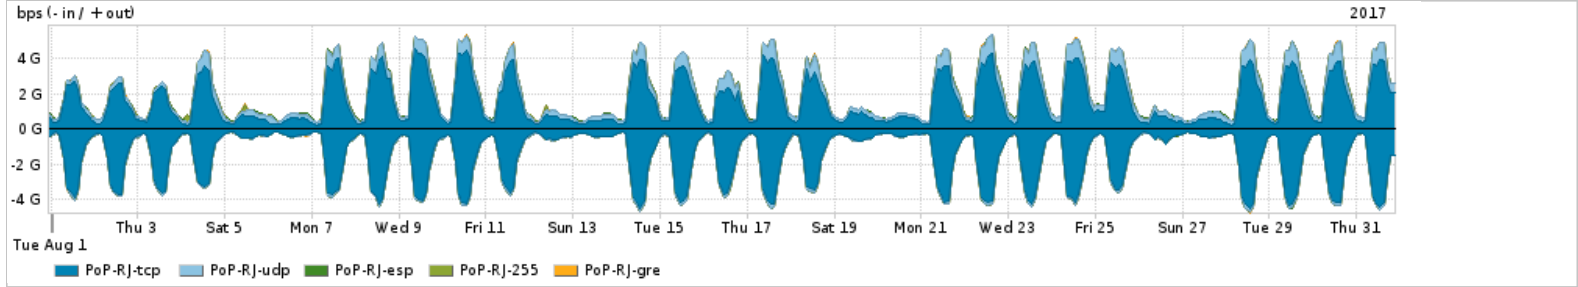

PROFILE	APPLICATION	IN	OUT	TOTAL
☒	PoP-RJ	quit	12.39 Mbps	234.89 Mbps	247.28 Mbps
☒	PoP-RJ	other UDP	46.99 Mbps	127.90 Mbps	174.89 Mbps
☒	PoP-RJ	other TCP	69.55 Mbps	80.65 Mbps	150.20 Mbps
☐	PoP-RJ	ntp	3.75 Mbps	37.83 Mbps	41.57 Mbps
☐	PoP-RJ	dns	3.12 Mbps	9.41 Mbps	12.53 Mbps
☐	PoP-RJ	snmp	2.37 Mbps	9.49 Mbps	11.86 Mbps
☐	PoP-RJ	ssh	5.53 Mbps	4.62 Mbps	10.15 Mbps
☐	PoP-RJ	smtp	3.59 Mbps	5.75 Mbps	9.34 Mbps

Distribuição do tráfego do PoP-RJ por protocolo

Average | Max | PCT95

	PROFILE	PROTOCOL	IN	OUT	TOTAL
☒	PoP-RJ	tcp	1.50 Gbps	1.56 Gbps	3.06 Gbps
☒	PoP-RJ	udp	70.75 Mbps	426.15 Mbps	496.90 Mbps
☒	PoP-RJ	esp	844.50 Kbps	22.70 Mbps	23.54 Mbps
☒	PoP-RJ	255	0.00 bps	7.13 Mbps	7.13 Mbps
☒	PoP-RJ	gre	1.26 Mbps	4.34 Mbps	5.60 Mbps
☐	PoP-RJ	icmp	1.02 Mbps	1.48 Mbps	2.51 Mbps
☐	PoP-RJ	ipv6	820.25 Kbps	365.64 Kbps	1.19 Mbps
☐	PoP-RJ	ipv6-icmp	3.60 Kbps	2.94 Kbps	6.53 Kbps
☐	PoP-RJ	253	876.00 bps	0.00 bps	876.00 bps
☐	PoP-RJ	ipencap	365.00 bps	0.00 bps	365.00 bps

For assistance with this product, please contact support at <https://support.arbornetworks.com>