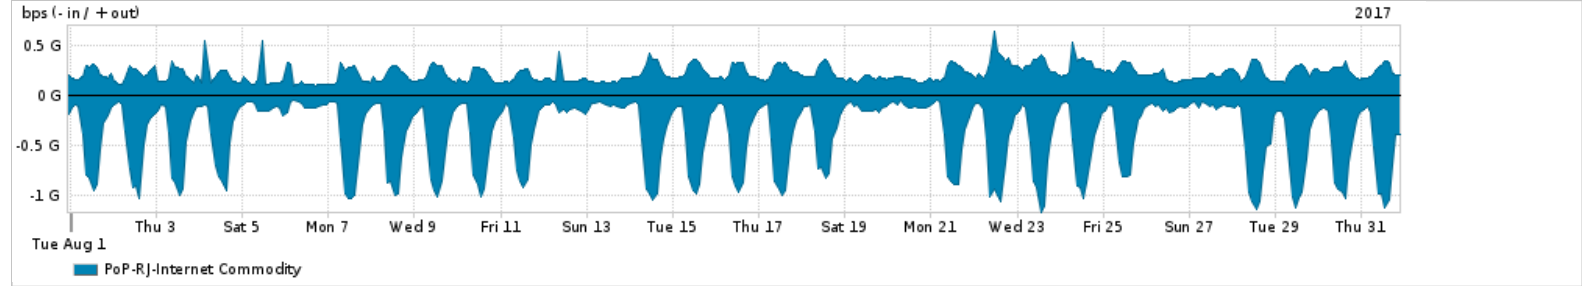

Os gráficos apresentados neste relatório de tráfego estão em formato stack, o que significa que seu valor é uma composição da soma dos componentes listados nas legendas localizadas logo abaixo dos gráficos. Os gráficos estão em "bps x tempo" e possuem dois eixos verticais, Out (positivo) e In (negativo).

A primeira coluna da tabela define o ponto de referência para entendimento dos valores de In e Out.
A contabilização do tráfego é sob o ponto de vista do AS da RNP, AS1916.

Legenda:

PoP - Ponto de presença da RNP

ASN - Número do sistema autônomo

Profile - Objeto gerenciável definido arbitrariamente no Peakflow através de diversos parâmetros (ex: bloco cidr, peer-as, as-path, bgp community, interface, etc)

Utilização do serviço de Internet Commodity pelo PoP-RJ

PROFILE	PROFILE	IN	OUT	TOTAL	
<input checked="" type="checkbox"/>	PoP-RJ	Internet Commodity	382.98 Mbps	217.48 Mbps	600.46 Mbps

Utilização das trocas de tráfego comerciais no Brasil pelo PoP-RJ

PROFILE	PROFILE	IN	OUT	TOTAL	
<input checked="" type="checkbox"/>	PoP-RJ	Parceiros	730.42 Mbps	539.86 Mbps	1.27 Gbps