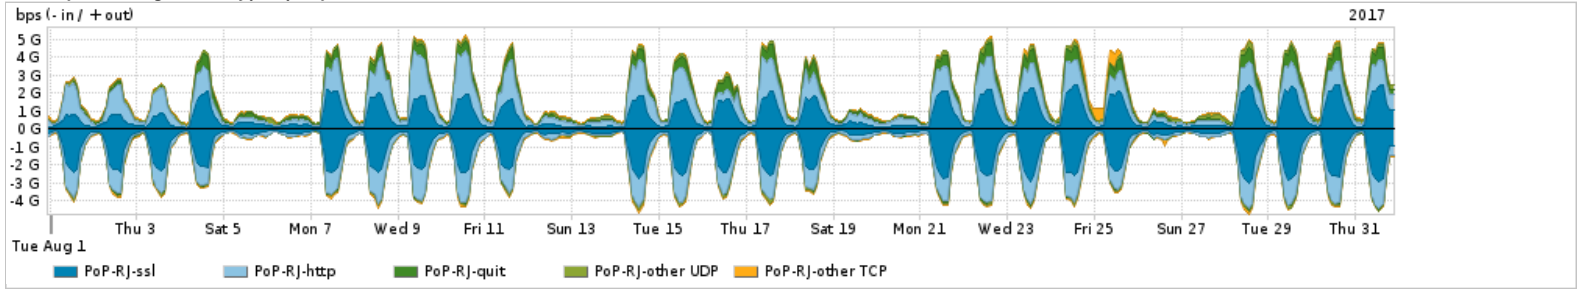

PROFILE	PROFILE	IN	OUT	TOTAL	
<input type="checkbox"/>	PoP-RJ	PoP-PA	248.10 Kbps	36.23 Mbps	36.48 Mbps

Distribuição do tráfego do PoP-RJ por estado, província ou similar

Average | Max | PCT95

PROFILE	REGION	IN	OUT	TOTAL	
<input checked="" type="checkbox"/>	PoP-RJ	California	283.15 Mbps	240.01 Mbps	523.16 Mbps
<input checked="" type="checkbox"/>	PoP-RJ	Ceara	787.77 Kbps	164.12 Mbps	164.91 Mbps
<input checked="" type="checkbox"/>	PoP-RJ	Rio de Janeiro	16.81 Mbps	122.79 Mbps	139.61 Mbps
<input checked="" type="checkbox"/>	PoP-RJ	Minas Gerais	5.72 Mbps	131.69 Mbps	137.41 Mbps
<input checked="" type="checkbox"/>	PoP-RJ	Pernambuco	1.15 Mbps	135.66 Mbps	136.81 Mbps
<input type="checkbox"/>	PoP-RJ	Paraiba	390.49 Kbps	116.95 Mbps	117.34 Mbps
<input type="checkbox"/>	PoP-RJ	Massachusetts	108.02 Mbps	7.69 Mbps	115.71 Mbps
<input type="checkbox"/>	PoP-RJ	Distrito Federal	13.19 Mbps	90.29 Mbps	103.48 Mbps
<input type="checkbox"/>	PoP-RJ	Sao Paulo	29.38 Mbps	73.68 Mbps	103.06 Mbps
<input type="checkbox"/>	PoP-RJ	Rio Grande do Norte	265.64 Kbps	93.90 Mbps	94.16 Mbps
<input type="checkbox"/>	PoP-RJ	Maranhao	538.74 Kbps	60.77 Mbps	61.30 Mbps
<input type="checkbox"/>	PoP-RJ	Washington	56.60 Mbps	2.63 Mbps	59.23 Mbps
<input type="checkbox"/>	PoP-RJ	Para	671.47 Kbps	58.23 Mbps	58.91 Mbps
<input type="checkbox"/>	PoP-RJ	Virginia	29.93 Mbps	14.71 Mbps	44.64 Mbps
<input type="checkbox"/>	PoP-RJ	Goias	841.13 Kbps	37.18 Mbps	38.02 Mbps

Distribuição do tráfego do PoP-RJ por aplicação (análise em camada 3 e 4)

Average | Max | PCT95

PROFILE	APPLICATION	IN	OUT	TOTAL	
<input checked="" type="checkbox"/>	PoP-RJ	ssl	876.08 Mbps	731.40 Mbps	1.61 Gbps
<input checked="" type="checkbox"/>	PoP-RJ	http	526.32 Mbps	726.05 Mbps	1.25 Gbps