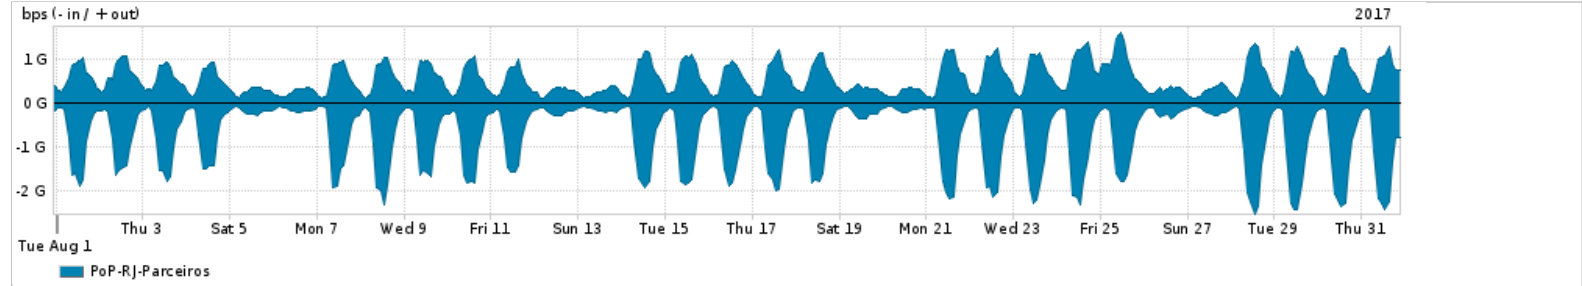

Os gráficos apresentados neste relatório de tráfego estão em formato stack, o que significa que seu valor é uma composição da soma dos componentes listados nas legendas localizadas logo abaixo dos gráficos. Os gráficos estão em "bps x tempo" e possuem dois eixos verticais, Out (positivo) e In (negativo).

ASN - Número do sistema autônomo

Profile - Objeto gerenciável definido arbitrariamente no Peakflow através de diversos parâmetros (ex: bloco cidr, peer-as, as-path, bgp community, interface, etc)

Utilização do serviço de Internet Commodity pelo PoP-RJ

PROFILE	PROFILE	IN	OUT	TOTAL	
<input checked="" type="checkbox"/>	PoP-RJ	Internet Commodity	382.98 Mbps	217.48 Mbps	600.46 Mbps

Utilização das trocas de tráfego comerciais no Brasil pelo PoP-RJ

PROFILE	PROFILE	IN	OUT	TOTAL	
<input checked="" type="checkbox"/>	PoP-RJ	Parceiros	730.42 Mbps	539.86 Mbps	1.27 Gbps