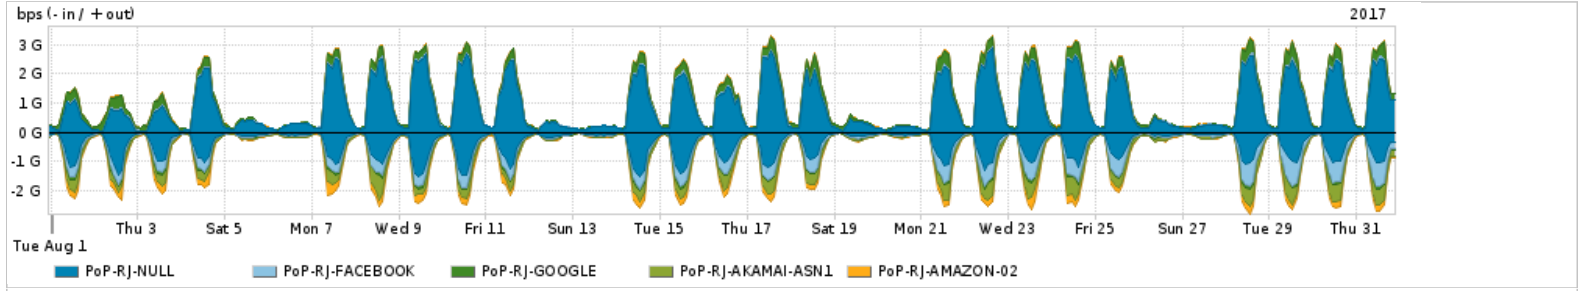

Os gráficos apresentados neste relatório de tráfego estão em formato stack, o que significa que seu valor é uma composição da soma dos componentes listados nas legendas localizadas logo abaixo dos gráficos. Os gráficos estão em "bps x tempo" e possuem dois eixos verticais, Out (positivo) e In (negativo).

ASN - Número do sistema autônomo

Profile - Objeto gerenciável definido arbitrariamente no Peakflow através de diversos parâmetros (ex: bloco cidr, peer-as, as-path, bgp community, interface, etc)

Utilização do serviço de Internet Commodity pelo PoP-RJ

PROFILE	PROFILE	IN	OUT	TOTAL	
<input checked="" type="checkbox"/>	PoP-RJ	Internet Commodity	382.98 Mbps	217.48 Mbps	600.46 Mbps

Utilização das trocas de tráfego comerciais no Brasil pelo PoP-RJ

PROFILE	PROFILE	IN	OUT	TOTAL	
<input checked="" type="checkbox"/>	PoP-RJ	Parceiros	730.42 Mbps	539.86 Mbps	1.27 Gbps

Utilização do serviço de Internet acadêmica internacional pelo PoP-RJ

PROFILE	PROFILE	IN	OUT	TOTAL	
<input checked="" type="checkbox"/>	PoP-RJ	Internet Acadêmica	56.27 Mbps	31.94 Mbps	88.22 Mbps

Redes (AS's de origem) mais acessadas pelo PoP-RJ