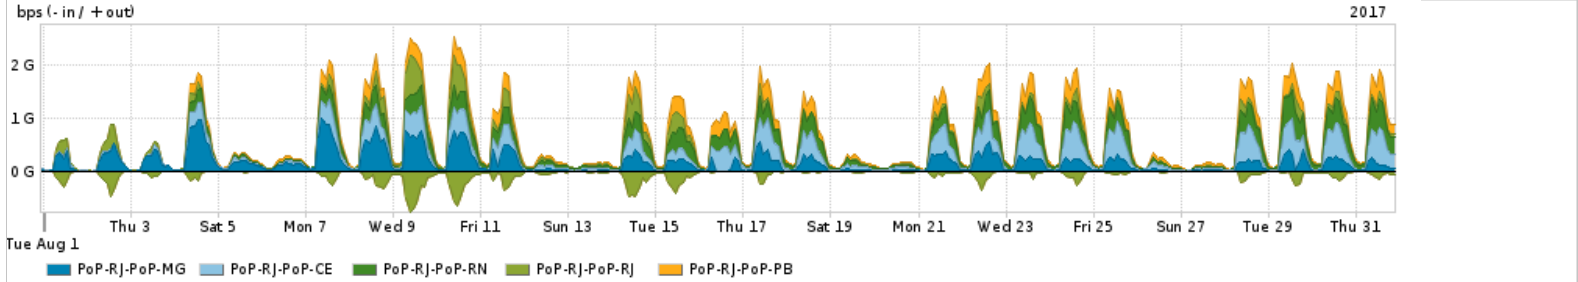

Interesse de tráfego do PoP-RJ com os outros PoPs da RNP

Average | Max | PCT95

PROFILE	PROFILE	IN	OUT	TOTAL	
☒	PoP-RJ	PoP-MG	1.32 Mbps	169.49 Mbps	170.81 Mbps
☒	PoP-RJ	PoP-CE	170.08 Kbps	161.66 Mbps	161.83 Mbps
☒	PoP-RJ	PoP-RN	0.00 bps	149.97 Mbps	149.97 Mbps
☒	PoP-RJ	PoP-RJ	66.15 Mbps	66.15 Mbps	132.31 Mbps
☒	PoP-RJ	PoP-PB	1.00 bps	115.66 Mbps	115.66 Mbps
☐	PoP-RJ	PoP-DF	726.31 Kbps	89.73 Mbps	90.45 Mbps
☐	PoP-RJ	PoP-MA	1.00 bps	62.49 Mbps	62.49 Mbps
☐	PoP-RJ	PoP-RS	45.03 Mbps	11.62 Mbps	56.65 Mbps
☐	PoP-RJ	PoP-SP	1.30 Mbps	39.96 Mbps	41.26 Mbps