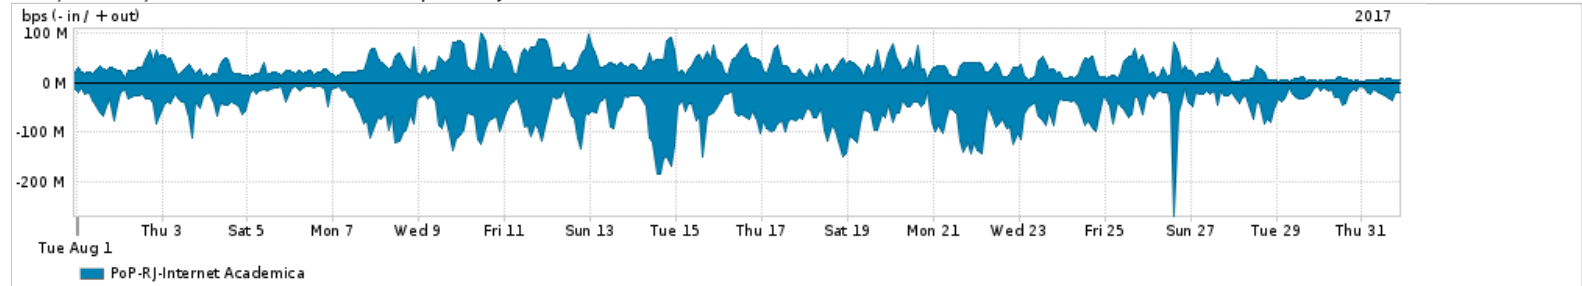

Utilização do serviço de Internet acadêmica internacional pelo PoP-RJ

PROFILE	PROFILE	IN	OUT	TOTAL	
☒	PoP-RJ	Internet Acadêmica	56.27 Mbps	31.94 Mbps	88.22 Mbps