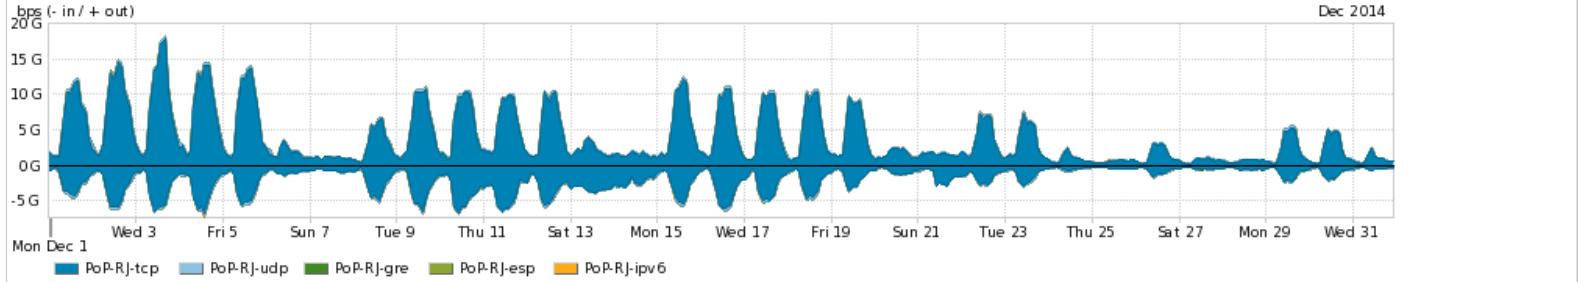

Distribuição do tráfego do PoP-RJ por aplicação (análise em camada 3 e 4)

Average | Max | PCT95

PROFILE	APPLICATION	IN	OUT	TOTAL
<input checked="" type="checkbox"/>	PoP-RJ ssl	608.35 Mbps	2.08 Gbps	2.68 Gbps
<input checked="" type="checkbox"/>	PoP-RJ http	834.21 Mbps	1.29 Gbps	2.12 Gbps
<input checked="" type="checkbox"/>	PoP-RJ other TCP	507.44 Mbps	318.10 Mbps	825.54 Mbps
<input checked="" type="checkbox"/>	PoP-RJ other UDP	151.44 Mbps	170.66 Mbps	322.10 Mbps
<input type="checkbox"/>	PoP-RJ ntp	2.08 Mbps	39.84 Mbps	41.92 Mbps

PROFILE	APPLICATION	IN	OUT	TOTAL	
<input type="checkbox"/>	PoP-RJ	dns	5.17 Mbps	19.27 Mbps	24.44 Mbps
<input type="checkbox"/>	PoP-RJ	ssh	10.71 Mbps	8.57 Mbps	19.29 Mbps
<input checked="" type="checkbox"/>	PoP-RJ	macromedia-fcs	11.95 Mbps	6.53 Mbps	18.47 Mbps
<input type="checkbox"/>	PoP-RJ	smtp	7.90 Mbps	6.65 Mbps	14.55 Mbps
<input type="checkbox"/>	PoP-RJ	rsync	10.78 Mbps	545.61 Kbps	11.32 Mbps

Distribuição do tráfego do PoP-RJ por protocolo

Average | Max | PCT95

PROFILE	PROTOCOL	IN	OUT	TOTAL	
<input checked="" type="checkbox"/>	PoP-RJ	tcp	2.00 Gbps	3.73 Gbps	5.73 Gbps
<input checked="" type="checkbox"/>	PoP-RJ	udp	159.38 Mbps	215.10 Mbps	374.47 Mbps
<input checked="" type="checkbox"/>	PoP-RJ	gre	1.76 Mbps	2.77 Mbps	4.53 Mbps
<input checked="" type="checkbox"/>	PoP-RJ	esp	874.21 Kbps	770.79 Kbps	1.64 Mbps
<input type="checkbox"/>	PoP-RJ	icmp	722.04 Kbps	785.75 Kbps	1.51 Mbps
<input checked="" type="checkbox"/>	PoP-RJ	ipv6	599.19 Kbps	383.08 Kbps	982.27 Kbps
<input type="checkbox"/>	PoP-RJ	ah	15.57 Kbps	28.01 Kbps	43.59 Kbps
<input type="checkbox"/>	PoP-RJ	pim	599.00 bps	7.45 Kbps	8.05 Kbps
<input type="checkbox"/>	PoP-RJ	sctp	77.00 bps	0.00 bps	77.00 bps
<input type="checkbox"/>	PoP-RJ	rsvp	28.00 bps	14.00 bps	42.00 bps