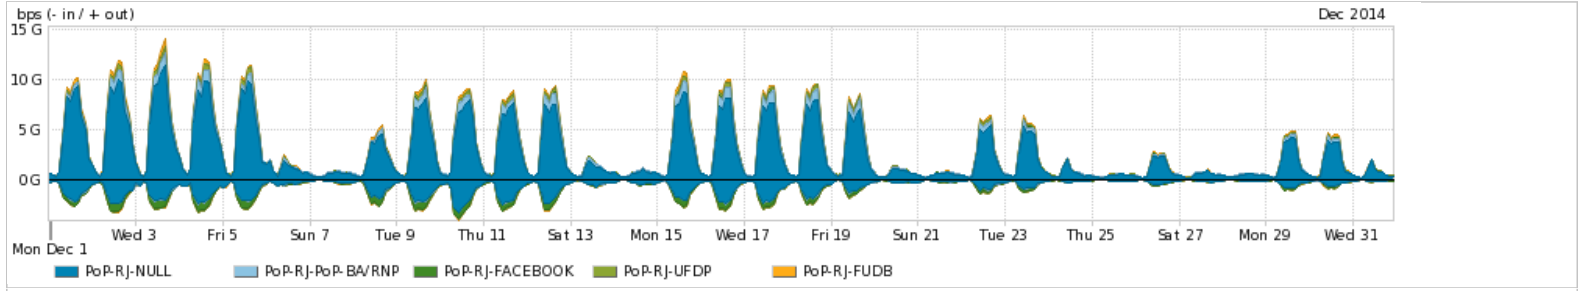

Os gráficos apresentados neste relatório de tráfego estão em formato stack, o que significa que seu valor é uma composição da soma dos componentes listados nas legendas localizadas logo abaixo dos gráficos. Os gráficos estão em "bps x tempo" e possuem dois eixos verticais, Out (positivo) e In (negativo).

ASN - Número do sistema autônomo

Profile - Objeto gerenciável definido arbitrariamente no Peakflow através de diversos parâmetros (ex: bloco cidr, peer-as, as-path, bgp community, interface, etc)

Utilização do serviço de Internet Commodity pelo PoP-RJ

PROFILE	PROFILE	IN	OUT	TOTAL	
<input checked="" type="checkbox"/>	PoP-RJ	Internet Commodity	259.57 Mbps	321.20 Mbps	580.77 Mbps

Utilização das trocas de tráfego comerciais no Brasil pelo PoP-RJ

PROFILE	PROFILE	IN	OUT	TOTAL	
<input checked="" type="checkbox"/>	PoP-RJ	Parceiros	626.47 Mbps	341.13 Mbps	967.60 Mbps

Utilização do serviço de Internet acadêmica internacional pelo PoP-RJ

PROFILE	PROFILE	IN	OUT	TOTAL	
<input checked="" type="checkbox"/>	PoP-RJ	Internet Academica	318.22 Mbps	77.77 Mbps	395.99 Mbps

Redes (AS's de origem) mais acessadas pelo PoP-RJ