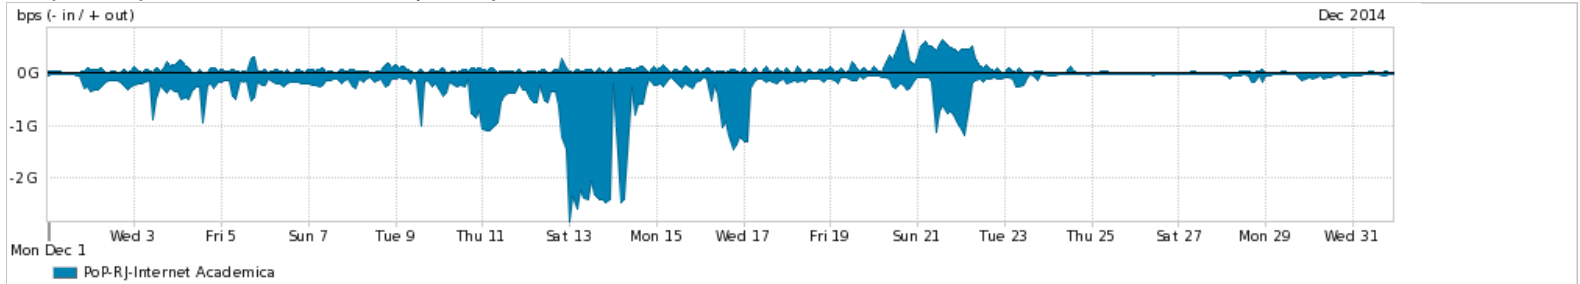

Utilização do serviço de Internet acadêmica internacional pelo PoP-RJ

PROFILE	PROFILE	IN	OUT	TOTAL	
☒	PoP-RJ	Internet Academica	318.22 Mbps	77.77 Mbps	395.99 Mbps