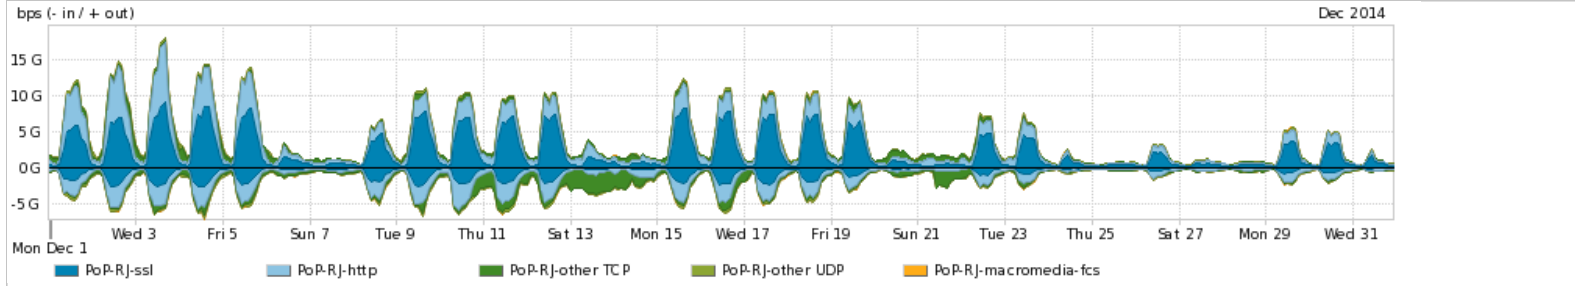

Distribuição do tráfego do PoP-RJ por aplicação (análise em camada 3 e 4)

Average | Max | PCT95

PROFILE	APPLICATION	IN	OUT	TOTAL
☒	PoP-RJ ssl	608.35 Mbps	2.08 Gbps	2.68 Gbps
☒	PoP-RJ http	834.21 Mbps	1.29 Gbps	2.12 Gbps
☒	PoP-RJ other TCP	507.44 Mbps	318.10 Mbps	825.54 Mbps
☒	PoP-RJ other UDP	151.44 Mbps	170.66 Mbps	322.10 Mbps
☐	PoP-RJ ntp	2.08 Mbps	39.84 Mbps	41.92 Mbps