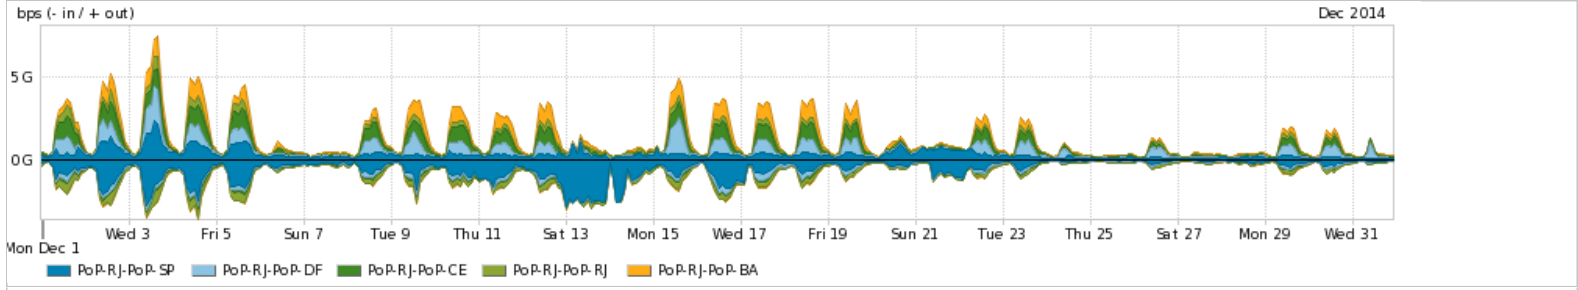

Interesse de tráfego do PoP-RJ com os outros PoPs da RNP

Average | Max | PCT95

PROFILE	PROFILE	IN	OUT	TOTAL
☒	PoP-RJ	PoP-SP	617.19 Mbps	914.43 Mbps
☒	PoP-RJ	PoP-DF	100.45 Mbps	385.48 Mbps
☐	PoP-RJ	PoP-PE	61.51 Mbps	342.31 Mbps
☒	PoP-RJ	PoP-CE	42.89 Mbps	326.87 Mbps
☒	PoP-RJ	PoP-RJ	159.97 Mbps	319.94 Mbps
☐	PoP-RJ	PoP-PA	55.42 Mbps	305.86 Mbps
☒	PoP-RJ	PoP-BA	16.62 Mbps	286.15 Mbps
☐	PoP-RJ	PoP-RN	28.89 Mbps	255.53 Mbps
☐	PoP-RJ	PoP-GO	23.19 Mbps	213.71 Mbps
☐	PoP-RJ	PoP-MA	26.65 Mbps	211.82 Mbps