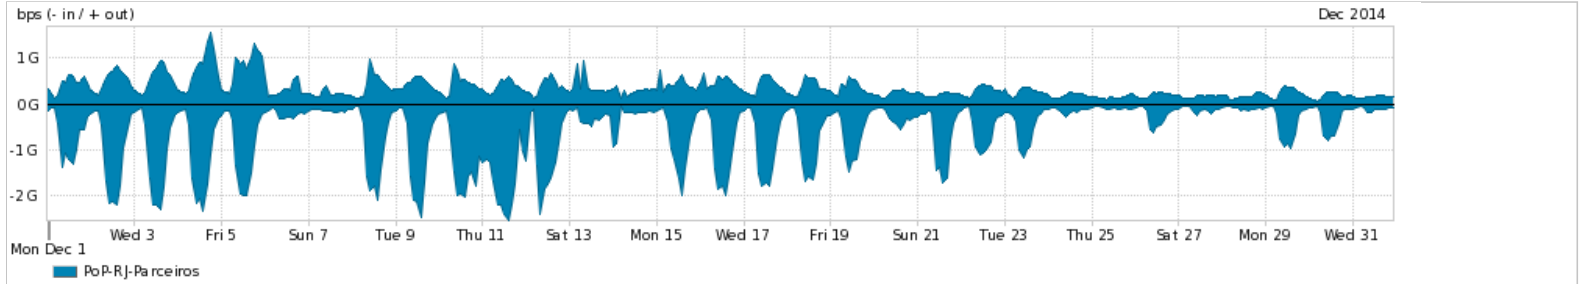

Os gráficos apresentados neste relatório de tráfego estão em formato stack, o que significa que seu valor é uma composição da soma dos componentes listados nas legendas localizadas logo abaixo dos gráficos. Os gráficos estão em "bps x tempo" e possuem dois eixos verticais, Out (positivo) e In (negativo).

ASN - Número do sistema autônomo

Profile - Objeto gerenciável definido arbitrariamente no Peakflow através de diversos parâmetros (ex: bloco cidr, peer-as, as-path, bgp community, interface, etc)

Utilização do serviço de Internet Commodity pelo PoP-RJ

PROFILE	PROFILE	IN	OUT	TOTAL	
<input checked="" type="checkbox"/>	PoP-RJ	Internet Commodity	259.57 Mbps	321.20 Mbps	580.77 Mbps

Utilização das trocas de tráfego comerciais no Brasil pelo PoP-RJ

PROFILE	PROFILE	IN	OUT	TOTAL	
<input checked="" type="checkbox"/>	PoP-RJ	Parceiros	626.47 Mbps	341.13 Mbps	967.60 Mbps