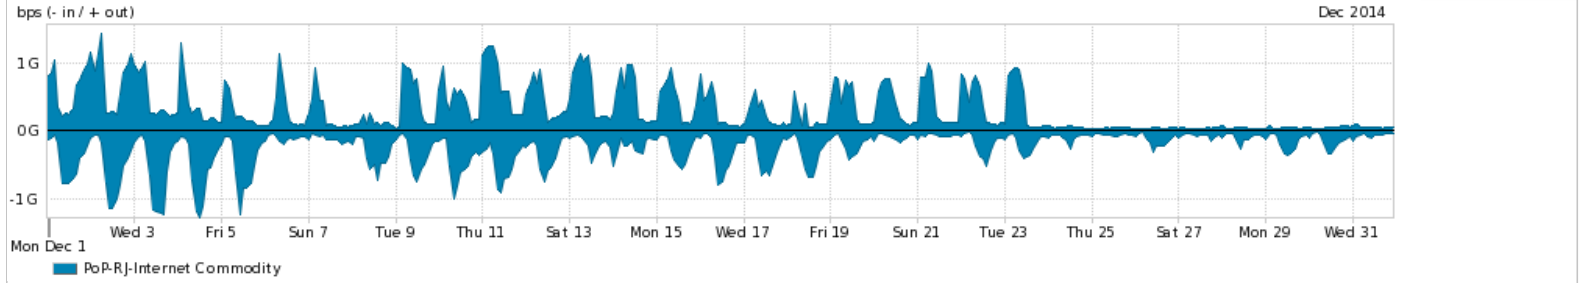

Os gráficos apresentados neste relatório de tráfego estão em formato stack, o que significa que seu valor é uma composição da soma dos componentes listados nas legendas localizadas logo abaixo dos gráficos. Os gráficos estão em "bps x tempo" e possuem dois eixos verticais, Out (positivo) e In (negativo).

A primeira coluna da tabela define o ponto de referência para entendimento dos valores de In e Out.

A contabilização do tráfego é sob o ponto de vista do AS da RNP, AS1916.

Legenda:

PoP - Ponto de presença da RNP

Parceiros - Provedores comerciais que a RNP mantém acordos de troca de tráfego

Internet Acadêmica - Acesso às redes acadêmicas internacionais, serviço atualmente provido pela RedClara

Internet commodity - Acesso pago à Internet global que é oferecido gratuitamente pela RNP aos seus clientes

ASN - Número do sistema autônomo

Profile - Objeto gerenciável definido arbitrariamente no Peakflow através de diversos parâmetros (ex: bloco cidr, peer-as, as-path, bgp community, interface, etc)

Utilização do serviço de Internet Commodity pelo PoP-RJ