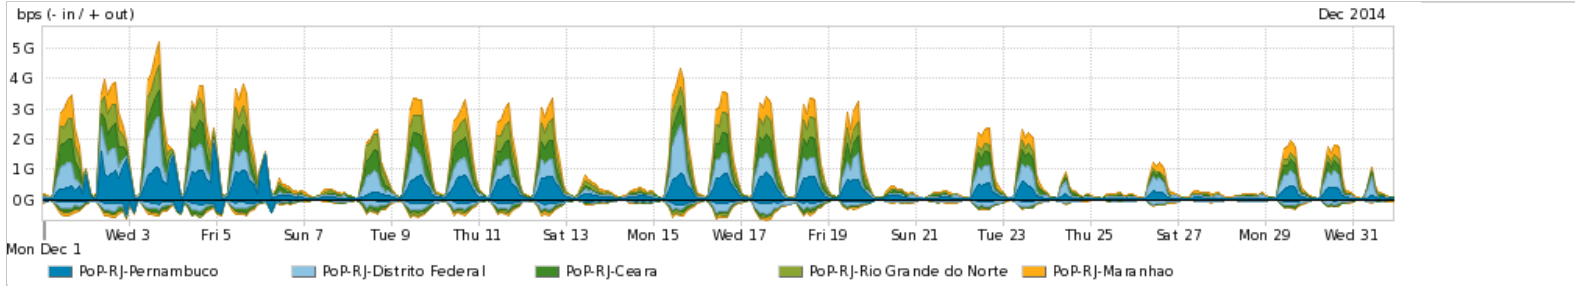

Distribuição do tráfego do PoP-RJ por estado, província ou similar

Average | Max | PCT95

PROFILE	REGION	IN	OUT	TOTAL
☒	PoP-RJ Pernambuco	59.61 Mbps	264.57 Mbps	324.19 Mbps
☒	PoP-RJ Distrito Federal	73.71 Mbps	222.47 Mbps	296.19 Mbps
☒	PoP-RJ Ceara	28.76 Mbps	188.52 Mbps	217.28 Mbps
☒	PoP-RJ Rio Grande do Norte	19.98 Mbps	187.98 Mbps	207.96 Mbps
☒	PoP-RJ Maranhao	26.40 Mbps	178.86 Mbps	205.26 Mbps
☐	PoP-RJ Goias	19.02 Mbps	154.96 Mbps	173.98 Mbps
☐	PoP-RJ Sao Paulo	49.63 Mbps	108.84 Mbps	158.47 Mbps
☐	PoP-RJ Para	22.80 Mbps	134.93 Mbps	157.73 Mbps
☐	PoP-RJ California	108.03 Mbps	44.29 Mbps	152.32 Mbps
☐	PoP-RJ Rio de Janeiro	69.79 Mbps	70.92 Mbps	140.71 Mbps
☐	PoP-RJ Paraiba	25.07 Mbps	102.12 Mbps	127.19 Mbps
☐	PoP-RJ Bahia	6.50 Mbps	118.94 Mbps	125.44 Mbps
☐	PoP-RJ Espirito Santo	43.49 Mbps	81.34 Mbps	124.83 Mbps
☐	PoP-RJ Amazonas	8.61 Mbps	96.05 Mbps	104.67 Mbps
☐	PoP-RJ Florida	101.77 Mbps	1.33 Mbps	103.10 Mbps